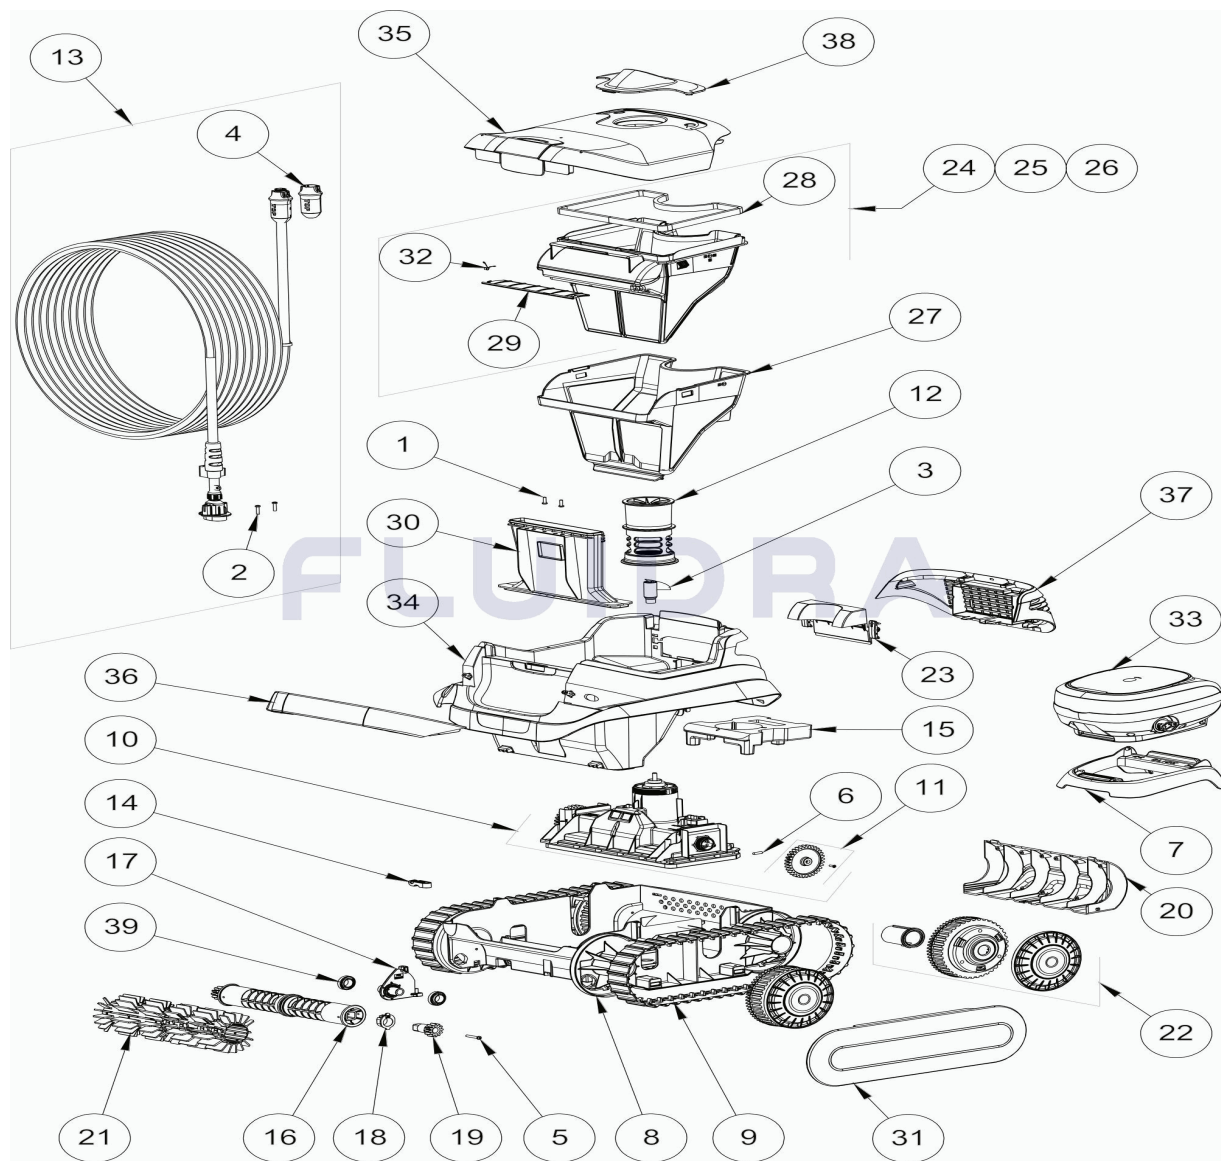

ITEM

REV.: 0

7282

DATA: 23/02/2023

FOLHA: 11/12

CODIGO

WR000537

DESCRIÇÃO: **CARON MODEL 15**

PORTUGUES

POS	CODIGO	DESCRIÇÃO	JANTIDADE	POS	CODIGO	DESCRIÇÃO	JANTIDADE
1	R0516700	PARAFUSO 4*12 MM (Pack 5 UN)	1	16	R0896400	ROLO PORTA-ESCOVAS CN (*2)	1
2	R0608500	PARAFUSO 4*16 MM A4 (Pack 5 UN)	1	17	R0896500	CLIP FIXAÇÃO ROLOS CN	1
3	R0633200	HÉLICE CYCLONX	1	18	R0896600	ROLAMENTO EXTERIOR CN (*2)	1
4	R0634100	CORPO LIGAÇÃO 3 PINS	1	19	R0896700	PINHÃO 12 DENTES, CN (*2)	1
5	R0638900	PARAFUSO 4*25 MM (Pack 5 UN)	1	20	R0896800	TAMPA TRASEIRA CHASSIS CN	1
6	R0657900	PASSADOR Ø4 EIXO BLOCO MOTOR (PAC)	1	21	R0896900	ESCOVAS CN CINZA CLARO (*2)	1
7	R0662600	SUPORTE CAIXA DE COMANDOS	1	22	R0897300	RODA CN	4
8	R0895100	CHASSIS	1	23	R0897400	KIT DE VÁLVULA TRASEIRA CN	1
9	R0895200	LAGARTAS CN (*2)	1	24	R0897500	FILTRO CN 100µ - SINGLE	1
10	R0895400	BLOCO MOTOR CN NO LED	1	25	R0897600	FILTRO CN 150µ - DUAL	1
11	R0895600	RODA DENTADA CN (*2)	1	26	R0897700	FILTRO CN 200µ - SINGLE	1
12	R0895700	CANALIZADOR DE FLUXO CN	1	27	R0898100	FILTRO CN 60µ - DUAL	1
13	R0895800	CABO FLUTUANTE CN 15M	1	28	R0898300	JUNTA DE TAMPA CN	1