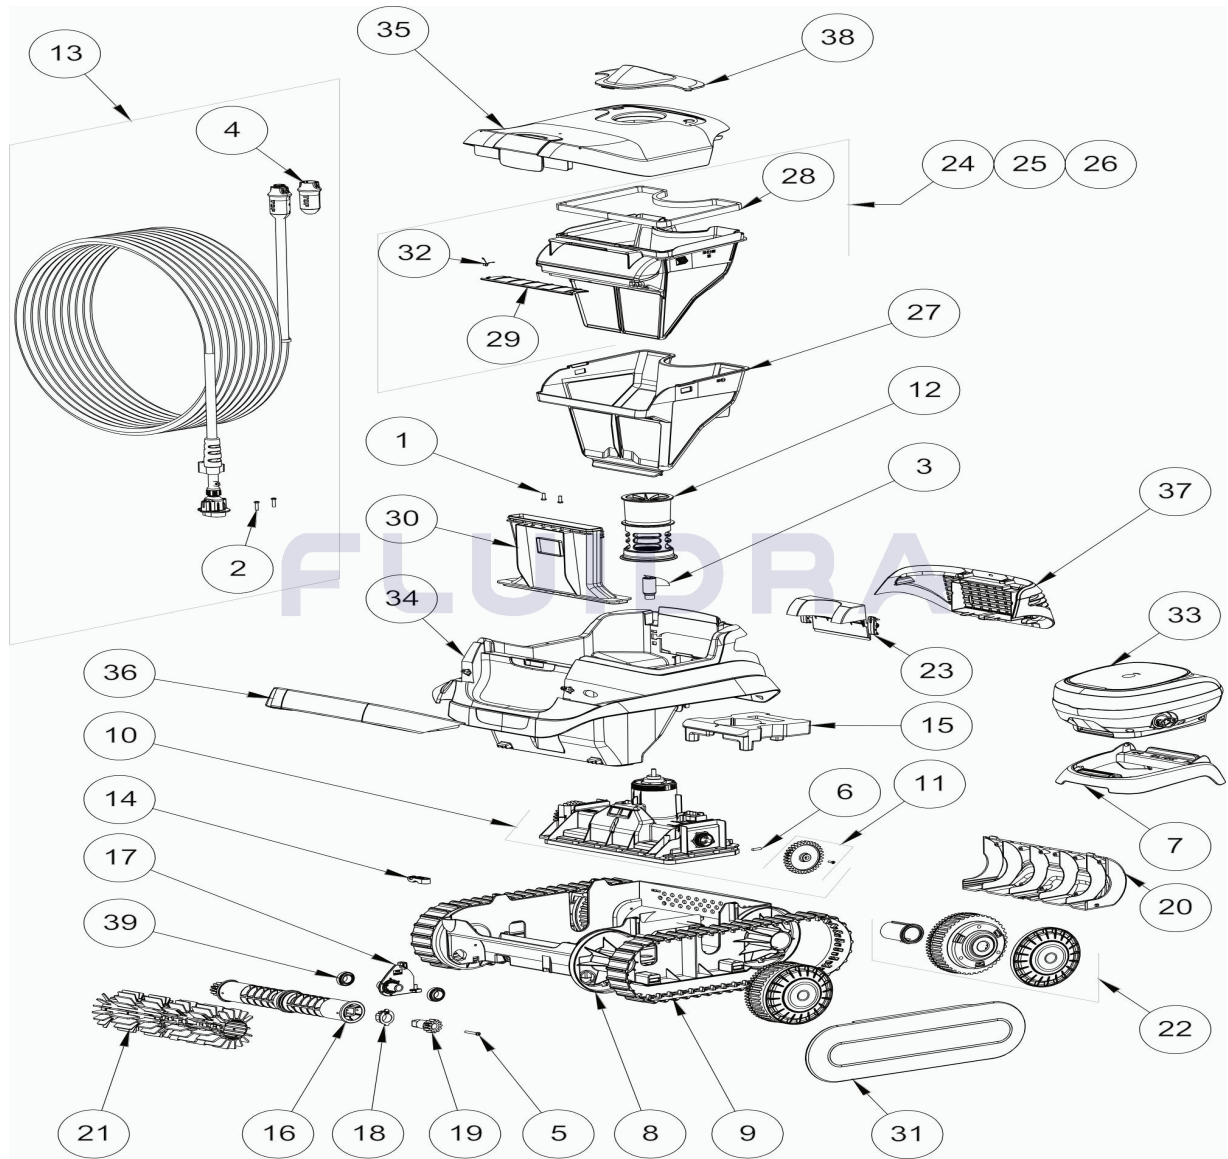

# ÉCLATÉ

REV.: 0

7282

DATE: 23/02/2023

PAG.: 4/12

CODE

**WR000537**DESCRIPTION: **CARON MODEL 15**

14	R0896200	ATTACHE CABLE CN	1	29	R0898400	CLAPET FILTRE CN	1
15	R0896300	FLOTTEUR CHASSIS CN	1	30	R0898500	CONDUIT ASPIRATION CN	1
31	R0902200	FLASQUE CN LONG (*2)	1	36	R1013000	POIGNEE BLANCHE BLEU CLAIR BODY E C	1
32	R0905500	RESSORT CLAPET FILTRE CN	1	37	R1013100	GRILLE ARRIERE BLEU CLAIR BODY E CN	1
33	R0997600	COFFRET DE COMMANDE CN TYPE 5 EU	1	38	R1013200	GUIDE FLUX EXTERIEUR BLEU CLAIR BOD	1
34	R1012800	COQUE E CN BLANCHE	1	39	W79034	ROULEMENT (ROUE ET MOTEUR)	2
35	R1012900	COUVERCLE COMPLET BODY E BLANC BL	1				

## ENGLISH

POS	CODE	DESCRIPTION	QUANTITY	POS	CODE	DESCRIPTION	QUANTITY
1	R0516700	SCREWS 4*12 MM (X5)	1	16	R0896400	BRUSH ROLLER CN (*2)	1
2	R0608500	SCREW 4*16MM (set of 5)	1	17	R0896500	ROLLER SUPPORT CN	1
3	R0633200	IMPELLER CYCLONX	1	18	R0896600	OUTER BEARING CN, (*2)	1
4	R0634100	CONNECTOR 3PTS BODY	1	19	R0896700	12 POINT GEAR, CN (*2)	1
5	R0638900	SCREW 4*25 MM (SET OF 5)	1	20	R0896800	REAR CHASSIS COVER CN	1
6	R0657900	MOTOR BLOCK SHAFT PIN Ø4 (SET OF 5)	1	21	R0896900	BRUSH SCRUBBER CN GREY (*2)	1
7	R0662600	CONTROL UNIT BASE	1	22	R0897300	WHEEL CN, BLACK	4
8	R0895100	LOWER HOUSING CHASSIS CN	1	23	R0897400	REAR FLAP DOOR KIT CN	1
9	R0895200	TRACK CN (*2)	1	24	R0897500	FILTER CN 100µ - SINGLE	1
10	R0895400	MOTOR BLOCK KIT CN	1	25	R0897600	FILTER CN 150µ - DUAL	1
11	R0895600	DRIVE GEAR KIT (*2)	1	26	R0897700	FILTER CN 200µ - SINGLE	1
12	R0895700	FLOW OUTLET CN	1	27	R0898100	OVER FILTER CN 60µ - DUAL	1
13	R0895800	FLOATING CABLE CN, 15M	1	28	R0898300	CANISTER SEAL CN	1