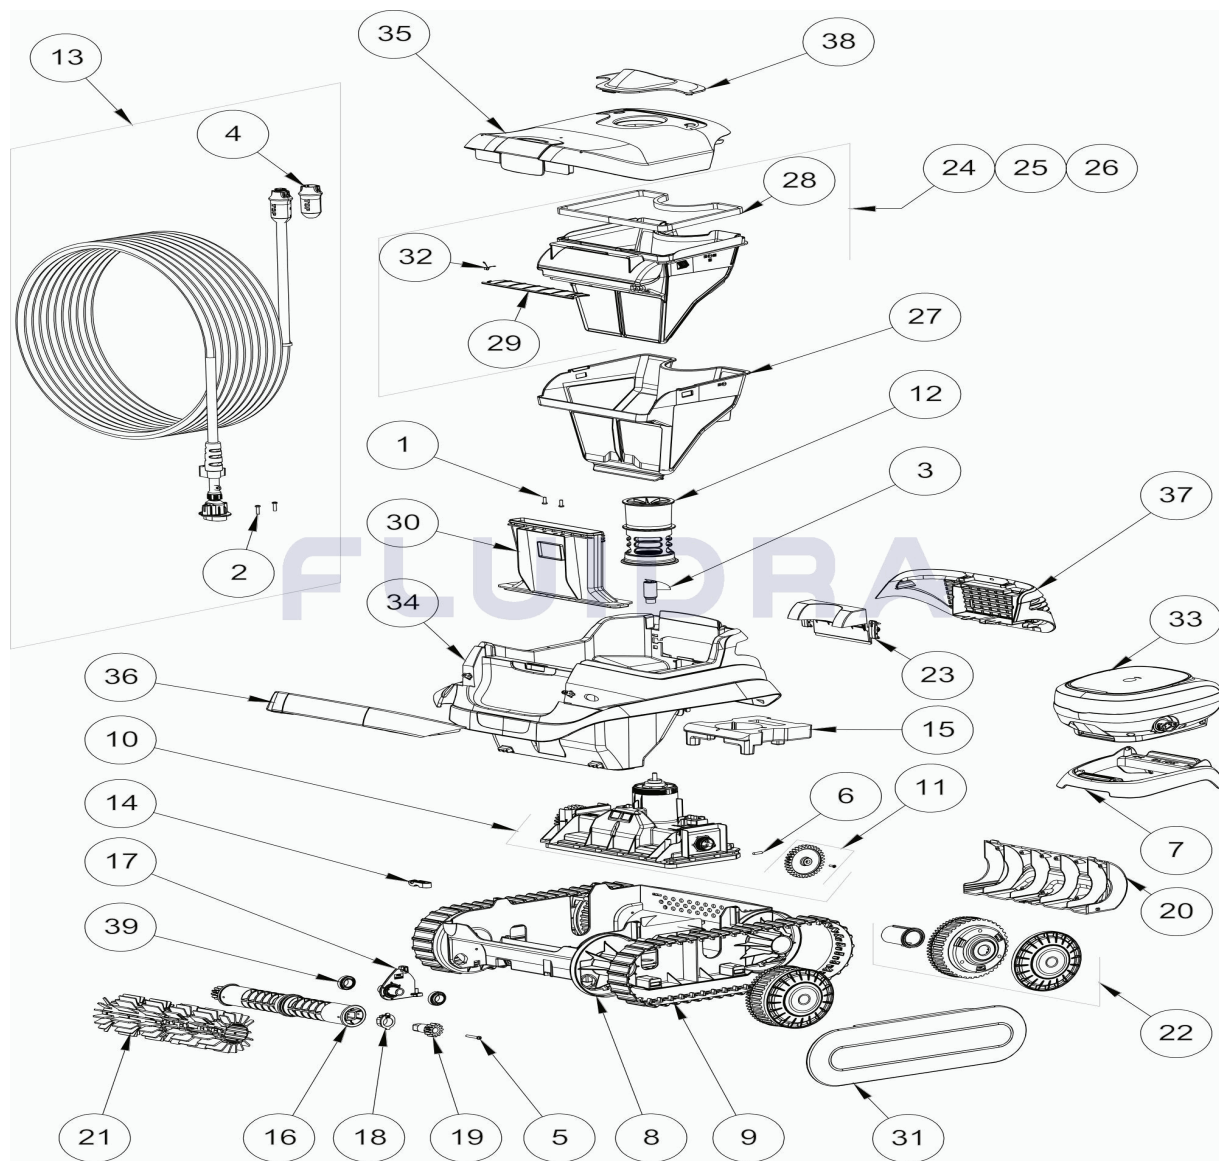

**ESPAÑOL**

POS	CODIGO	DESCRIPCION	CANTIDAD	POS	CODIGO	DESCRIPCION	CANTIDAD
1	R0516700	TORNILLO 4*12 MM (PACK DE 5 UN.)	1	16	R0896400	RODILLO PORTACEPILLOS CN (*2)	1
2	R0608500	TORNILLO 4*16 MM (PACK DE 5 UN)	1	17	R0896500	CLIP FIJACIÓN DE RODILLOS CN	1
3	R0633200	HÉLICE CYCLONX	1	18	R0896600	KIT CASQUILLOS EJE CEPILLO EXTERIOR	1
4	R0634100	CUERPO CONECTOR 3 PINS	1	19	R0896700	KIT PIÑÓN EJE CEPILLO 12 DIENTES CN (*2)	1
5	R0638900	TORNILLO 4*25 MM (Pack 5 UN)	1	20	R0896800	TAPA TRASERA CHASIS CN	1
6	R0657900	PASADOR ø4 EJE BLOQUE MOTOR (PACK	1	21	R0896900	CEPILLOS CN GRIS CLARO (*2)	1
7	R0662600	SOPORTE UNIDAD DE CONTROL	1	22	R0897300	RUEDA CN	4
8	R0895100	CHASIS CN	1	23	R0897400	KIT TAPA VALVULA TRASERA CN	1
9	R0895200	ORUGA CN (*2)	1	24	R0897500	FILTRO CN 100µ - SINGLE	1
10	R0895400	BLOQUE MOTOR CN NO LED	1	25	R0897600	FILTRO CN 150µ - DUAL	1
11	R0895600	PIÑÓN CN (*2)	1	26	R0897700	FILTRO CN 200µ - SINGLE	1
12	R0895700	CANALIZADOR DE FLUJO CN	1	27	R0898100	FILTRO SUPERIOR CN 60µ - DUAL	1
13	R0895800	CABLE FLOTANTE CN 15M	1	28	R0898300	JUNTA TAPA DEL FILTRO CN	1

# KIT

REV: 0

7282

FECHA: 23/02/2023

HOJA: 2/12

CODIGO **WR000537**DESCRIPCION: **CARON MODEL 15**

14	R0896200	BRIDA FIJACION DEL CABLE CN	1	29	R0898400	TAPA VALVULA DEL FILTRO CN	1
15	R0896300	FLOTADOR CHASIS CN	1	30	R0898500	CANALIZADOR DE ASPIRACION CN	1
31	R0902200	TAPAS LATERALES CN LARGAS (*2)	1	36	R1013000	EMPUÑADURA BLANCA AZUL BODY E CN	1
32	R0905500	MUELLE TAPA VALVULA FILTROCN	1	37	R1013100	REJILLA TRASERA AZUL BODY E CN	1
33	R0997600	UNIDAD DE CONTROL CN TYPE 5 EU	1	38	R1013200	CANALIZADOR DE FLUJO EXTERIOR AZUL	1
34	R1012800	CARCASA E CN BLANCA	1	39	W79034	COJINETE, (RUEDA Y MOTOR)	2
35	R1012900	TAPA COMPLETA BODY E BLANCO AZUL	1				