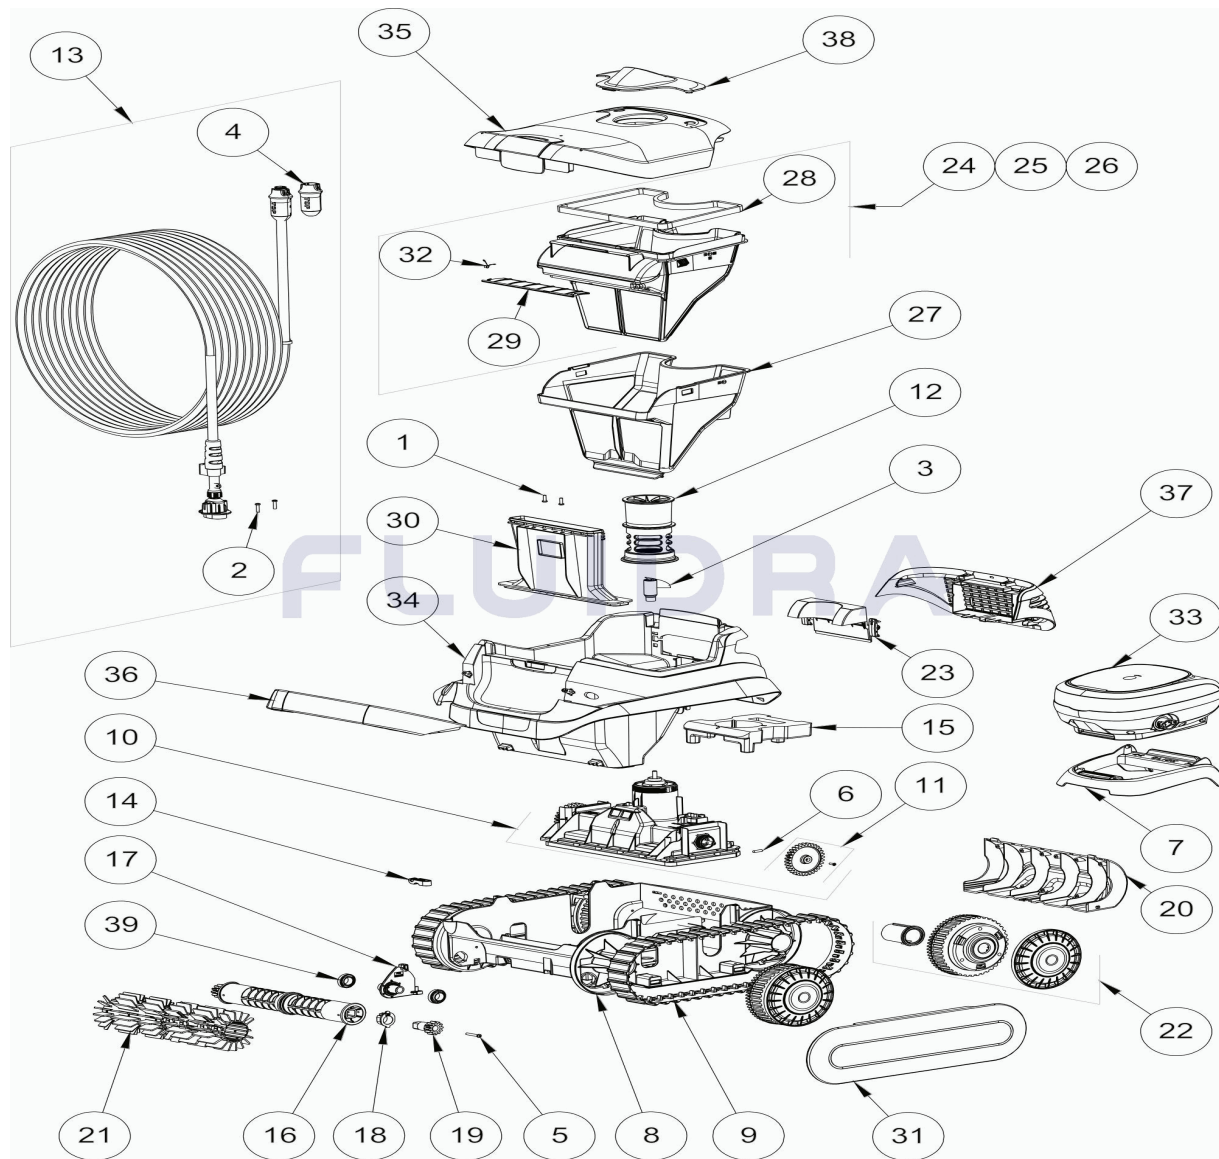

ESPLOSO

REV.: 0

7282

DATA: 23/02/2023

PAG.: 7/12

CODICE **WR000537**

DESCRIZIONE: **CARON MODEL 15**

ITALIANO

POS	CODICE	DESCRIZIONE	QUANTITA'	POS	CODICE	DESCRIZIONE	QUANTITA'
1	R0516700	VITE 4*12 MM (*5)	1	16	R0896400	SUPPORTO SPAZZOLA CN (*2)	1
2	R0608500	VITE 4*16 MM A4 (*5)	1	17	R0896500	PONTICELLO SPAZZOLA CN	1
3	R0633200	ELICA CYCLONX	1	18	R0896600	CUSCINETTO ESTERNO CN (*2)	1
4	R0634100	ADATTATORE CAVO 3 PTS	1	19	R0896700	PIGNONE SPAZZOLA CN (*2)	1
5	R0638900	VITE 4*25 MM (*5)	1	20	R0896800	COPERCHIO POSTERIORE TELAIO CN	1
6	R0657900	KIT 5 PIN ALBERO MOTORE	1	21	R0896900	SPAZZOLE CN GRIGIO CHIARO (*2)	1
7	R0662600	PIEDISTALLO QUADRO COMANDI	1	22	R0897300	RUOTA CN	4
8	R0895100	TELAIO	1	23	R0897400	KIT CLAPET POSTERIORE CN	1
9	R0895200	CINGOLI CN (*2)	1	24	R0897500	FILTRO CN 100µ - SINGLE	1
10	R0895400	BLOCCO MOTORE CN NO LED	1	25	R0897600	FILTRO CN 150µ - DUAL	1
11	R0895600	PIGNONE CN (*2)	1	26	R0897700	FILTRO CN 200µ - SINGLE	1
12	R0895700	GUIDA FLUSSO CN	1	27	R0898100	FILTRO CN 60µ - DUAL	1
13	R0895800	CAVO GALLEGGIANTE CN 15M	1	28	R0898300	GUARNIZIONE COPERCHIO CN	1