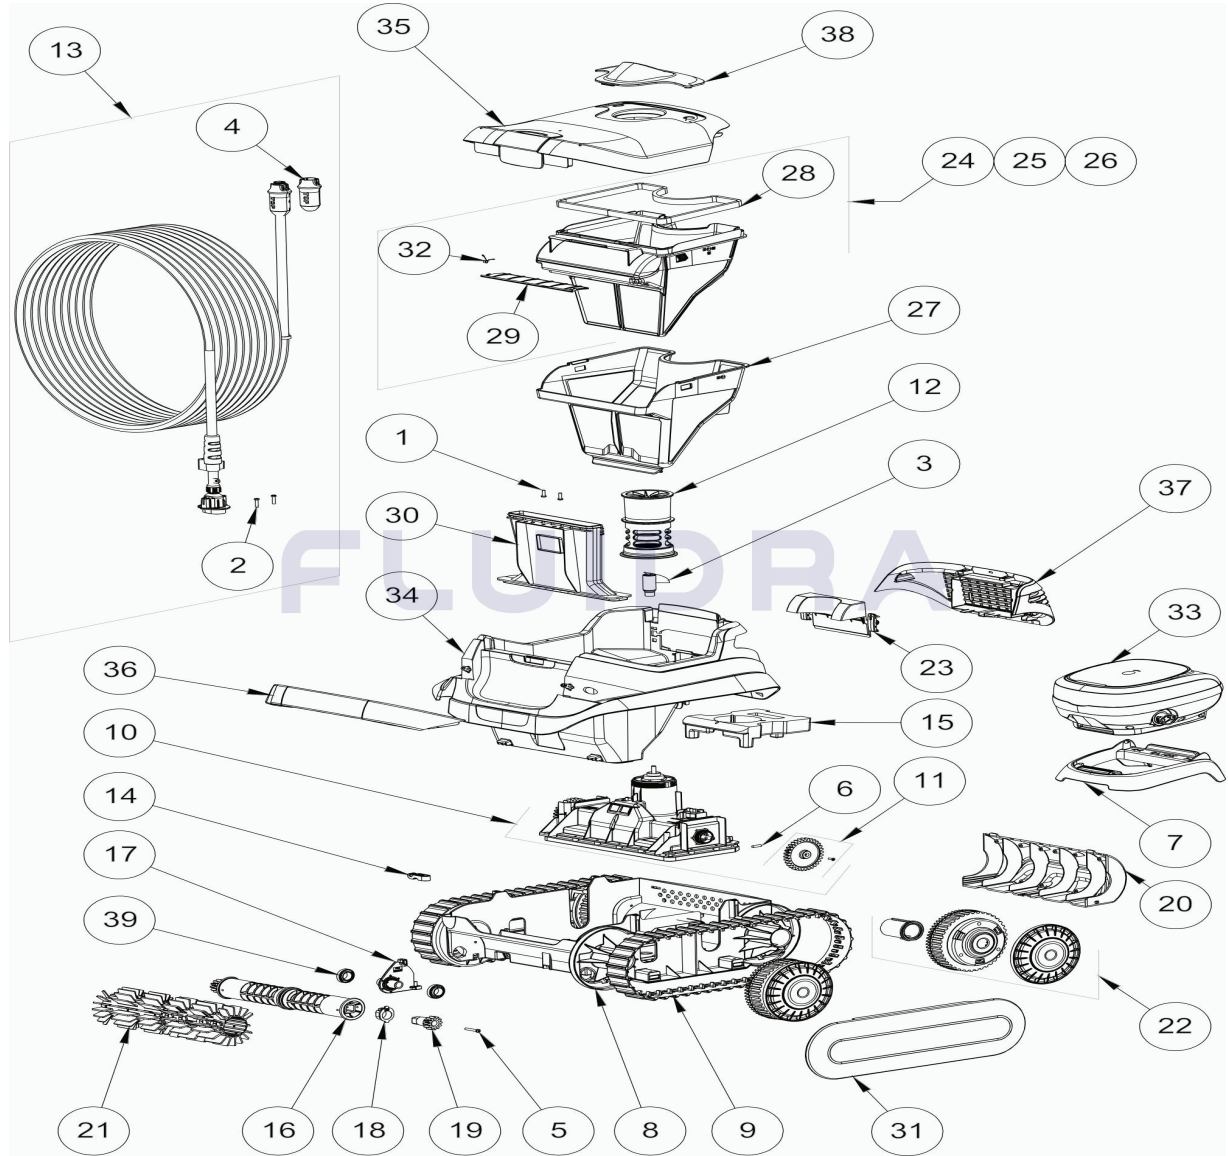

## FRANCAIS

POS	CODE	DESCRIPTION	QUANTITE	POS	CODE	DESCRIPTION	QUANTITE
1	R0516700	VIS 4*12 MM (X5)	1	16	R0896400	SUPPORT BROSSE CN (*2)	1
2	R0608500	VIS 4*16 MM A4 (*5)	1	17	R0896500	PONTET BROSSE CN	1
3	R0633200	HELICE CYCLONX	1	18	R0896600	PALIER EXTERIEUR CN (*2)	1
4	R0634100	CAPOT CONNECTEUR 3 PTS	1	19	R0896700	PIGNON BROSSE CN (*2)	1
5	R0638900	VIS 4*25 MM (*5)	1	20	R0896800	CACHE BROSSE ARRIERE CN	1
6	R0657900	GOUPILLE ø4 AXE BLOC MOTEUR (*5)	1	21	R0896900	BROSSE CN GRIS CLAIR (*2)	1
7	R0662600	SOCLE COFFRET COMMANDE	1	22	R0897300	ROUE CN	4
8	R0895100	CHASSIS CN	1	23	R0897400	KIT CLAPET ARRIERE CN	1
9	R0895200	CHENILLE CN (*2)	1	24	R0897500	FILTRE CN 100µ - SINGLE	1
10	R0895400	BLOC MOTEUR CN NO LED	1	25	R0897600	FILTRE CN 150µ - DUAL	1
11	R0895600	PIGNON CN (*2)	1	26	R0897700	FILTRE CN 200µ - SINGLE	1
12	R0895700	GUIDE FLUX CN	1	27	R0898100	SUR-FILTRE 60µ - DUAL	1
13	R0895800	CABLE FLOTTANT CN 15M	1	28	R0898300	JOINT COUVERCLE CN	1