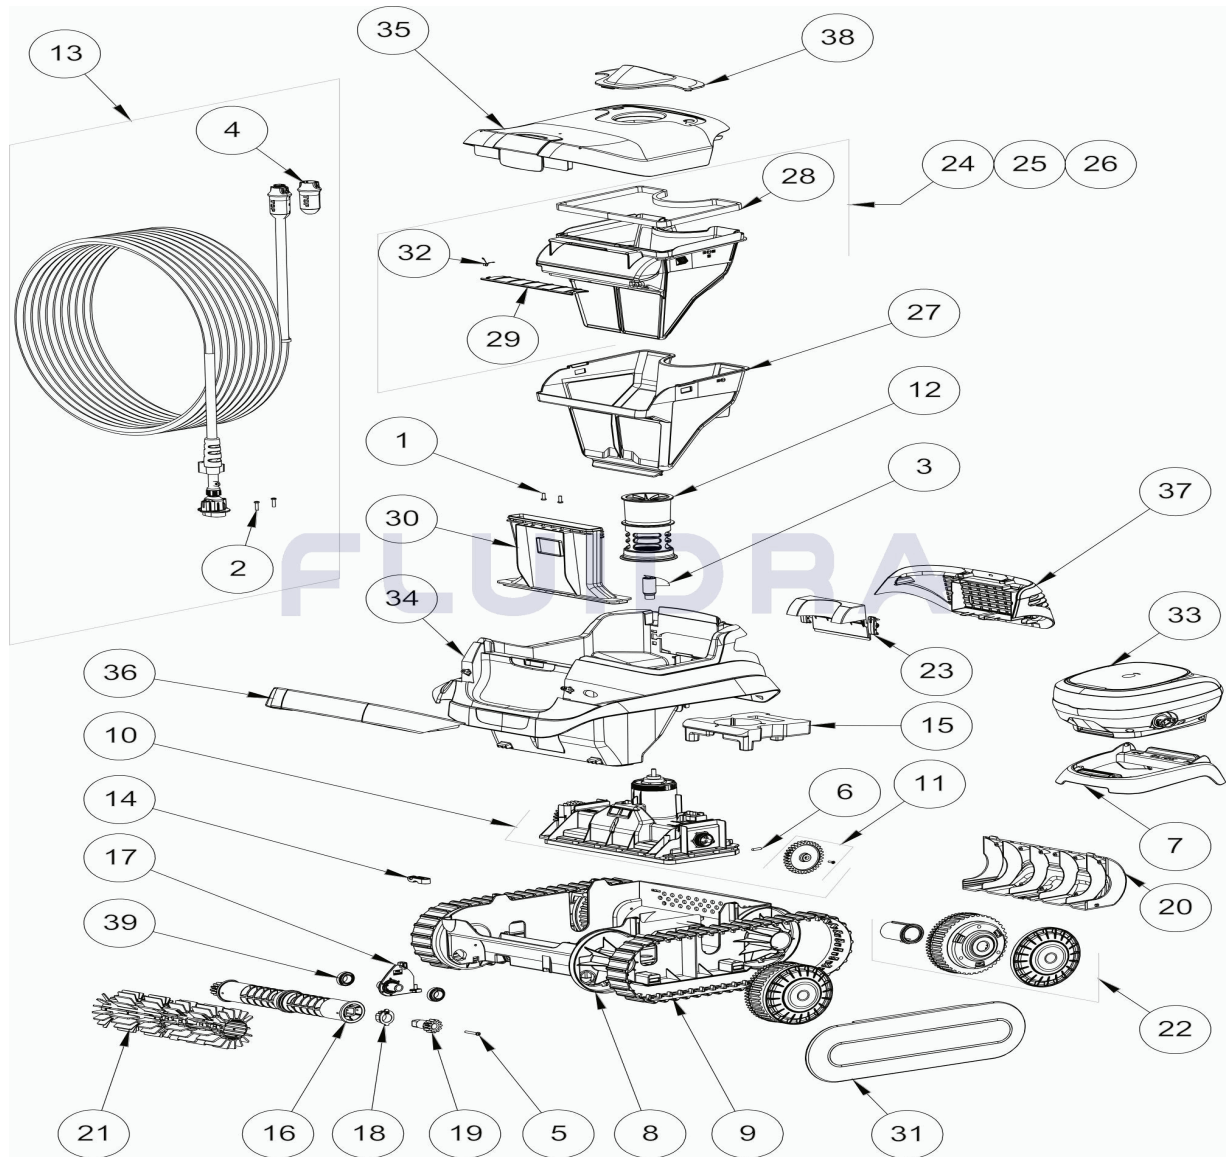

## DEUTSCH

POS	CODE	BESCHREIBUNG	MENGE	POS	CODE	BESCHREIBUNG	MENGE
1	R0516700	SCHRAUBE 4 * 12 MM(SET mit 5 Stk.)	1	16	R0896400	BÜRSTENWALZE CN (*2)	1
2	R0608500	SCHRAUBE 4 * 16 MM, A4 (SET mit 5 Stk.)	1	17	R0896500	BÜRSTENANKER CN	1
3	R0633200	TURBINE (CYCLONX)	1	18	R0896600	LAGER AUSSEN CN (* 2)	1
4	R0634100	STECKERGEHÄUSE (CYCLONX)	1	19	R0896700	ZAHNRAD 12 ZÄHNE CN	1
5	R0638900	SCHRAUBE 4 * 25 MM, A2 (SET mit 5 Stk.)	1	20	R0896800	GEHÄUSEABDECKUNG HINTEN CN	1
6	R0657900	BEFESTIGUNGSSTIFF FÜR MOTORBLOCK	1	21	R0896900	BÜRSTEN CN HELLGRAU (*2)	1
7	R0662600	HALTERUNG STEUERBOX	1	22	R0897300	LENKRAD CN	4
8	R0895100	GEHÄUSE UNTERTEIL CN	1	23	R0897400	VENTLKLAPPENSET CN	1
9	R0895200	RAUPENBAND CN (*2)	1	24	R0897500	FILTER CN 100µ - SINGLE	1
10	R0895400	MOTORBLOCK CN NO LED	1	25	R0897600	FILTER CN 150µ - DUAL	1
11	R0895600	ZAHNRAD CN (*2)	1	26	R0897700	FILTER CN 200µ - SINGLE	1
12	R0895700	STRÖMUNGSDÜSE CN	1	27	R0898100	FILTERKORB AUSSEN CN 60µ - DUAL	1
13	R0895800	SCHWIMMKABEL KOMPLETT CN 15M	1	28	R0898300	FILTERKORBDICHTUNG CN	1