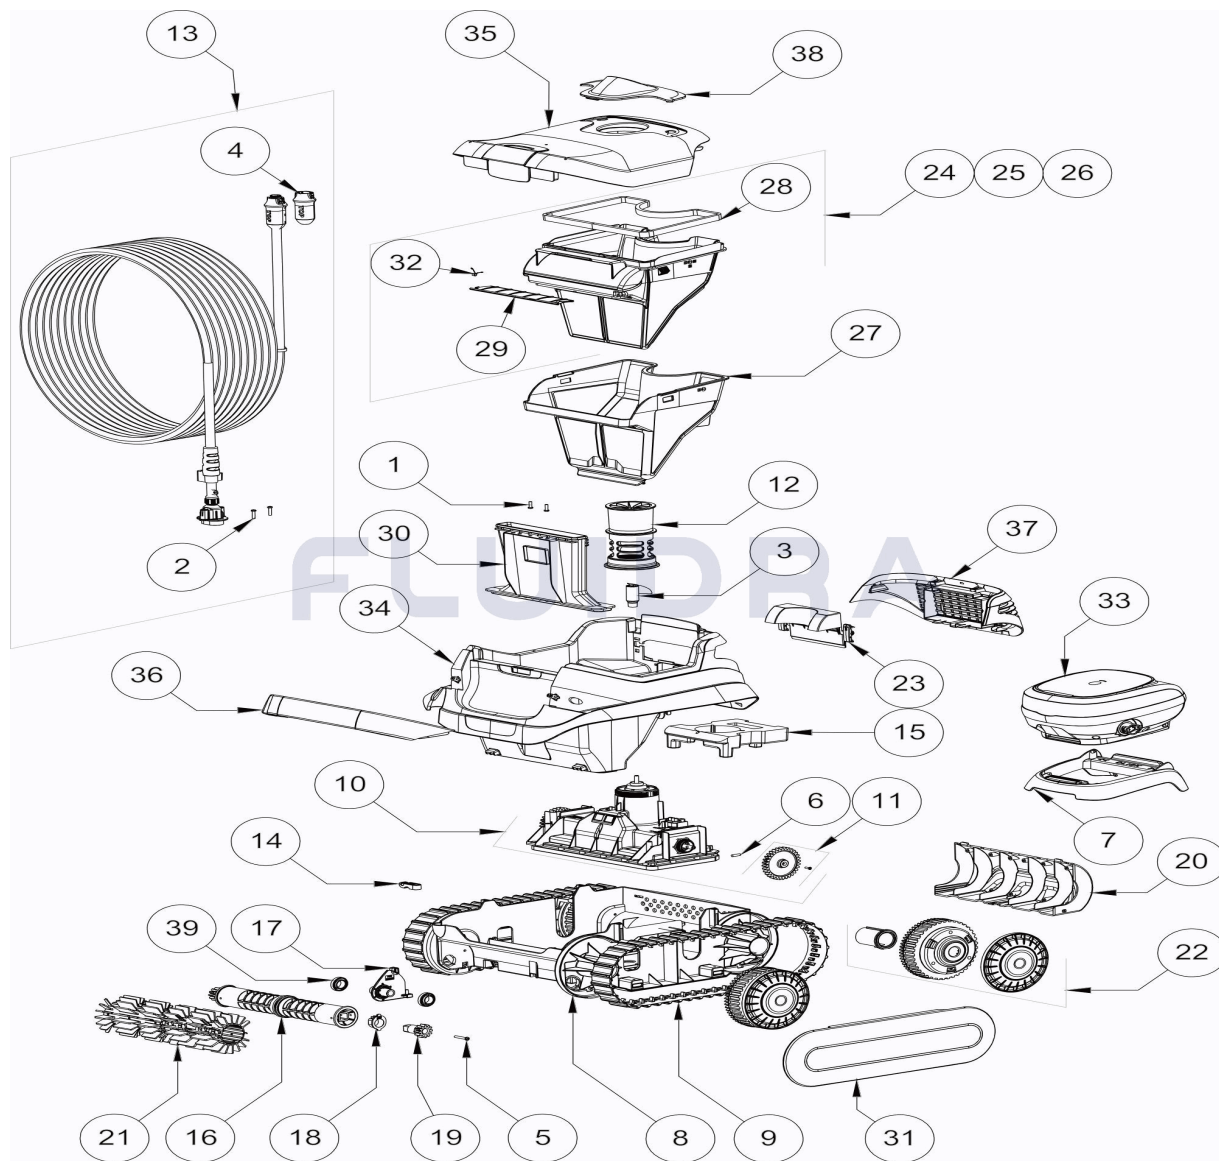

ESPLOSO

REV.: 0

7285

DATA: 23/02/2023

PAG.: 7/12

CODICE **WR000554**

DESCRIZIONE: **BLUEDROPS MODEL 10**

ITALIANO

POS	CODICE	DESCRIZIONE	QUANTITA'	POS	CODICE	DESCRIZIONE	QUANTITA'
1	R0516700	VITE 4*12 MM (*5)	1	16	R0896400	SUPPORTO SPAZZOLA CN (*2)	1
2	R0608500	VITE 4*16 MM A4 (*5)	1	17	R0896500	PONTICELLO SPAZZOLA CN	1
3	R0633200	ELICA CYCLONX	1	18	R0896600	CUSCINETTO ESTERNO CN (*2)	1
4	R0634100	ADATTATORE CAVO 3 PTS	1	19	R0896700	PIGNONE SPAZZOLA CN (*2)	1
5	R0638900	VITE 4*25 MM (*5)	1	20	R0896800	COPERCHIO POSTERIORE TELAIO CN	1
6	R0657900	KIT 5 PIN ALBERO MOTORE	1	21	R0896900	SPAZZOLE CN GRIGIO CHIARO (*2)	1
7	R0662600	PIEDISTALLO QUADRO COMANDI	1	22	R0897300	RUOTA CN	4
8	R0895100	TELAIO	1	23	R0897400	KIT CLAPET POSTERIORE CN	1
9	R0895200	CINGOLI CN (*2)	1	24	R0897500	FILTRO CN 100µ - SINGLE	1
10	R0895400	BLOCCO MOTORE CN NO LED	1	25	R0897600	FILTRO CN 150µ - DUAL	1
11	R0895600	PIGNONE CN (*2)	1	26	R0897700	FILTRO CN 200µ - SINGLE	1
12	R0895700	GUIDA FLUSSO CN	1	27	R0898100	FILTRO CN 60µ - DUAL	1
13	R0895800	CAVO GALLEGGIANTE CN 15M	1	28	R0898300	GUARNIZIONE COPERCHIO CN	1