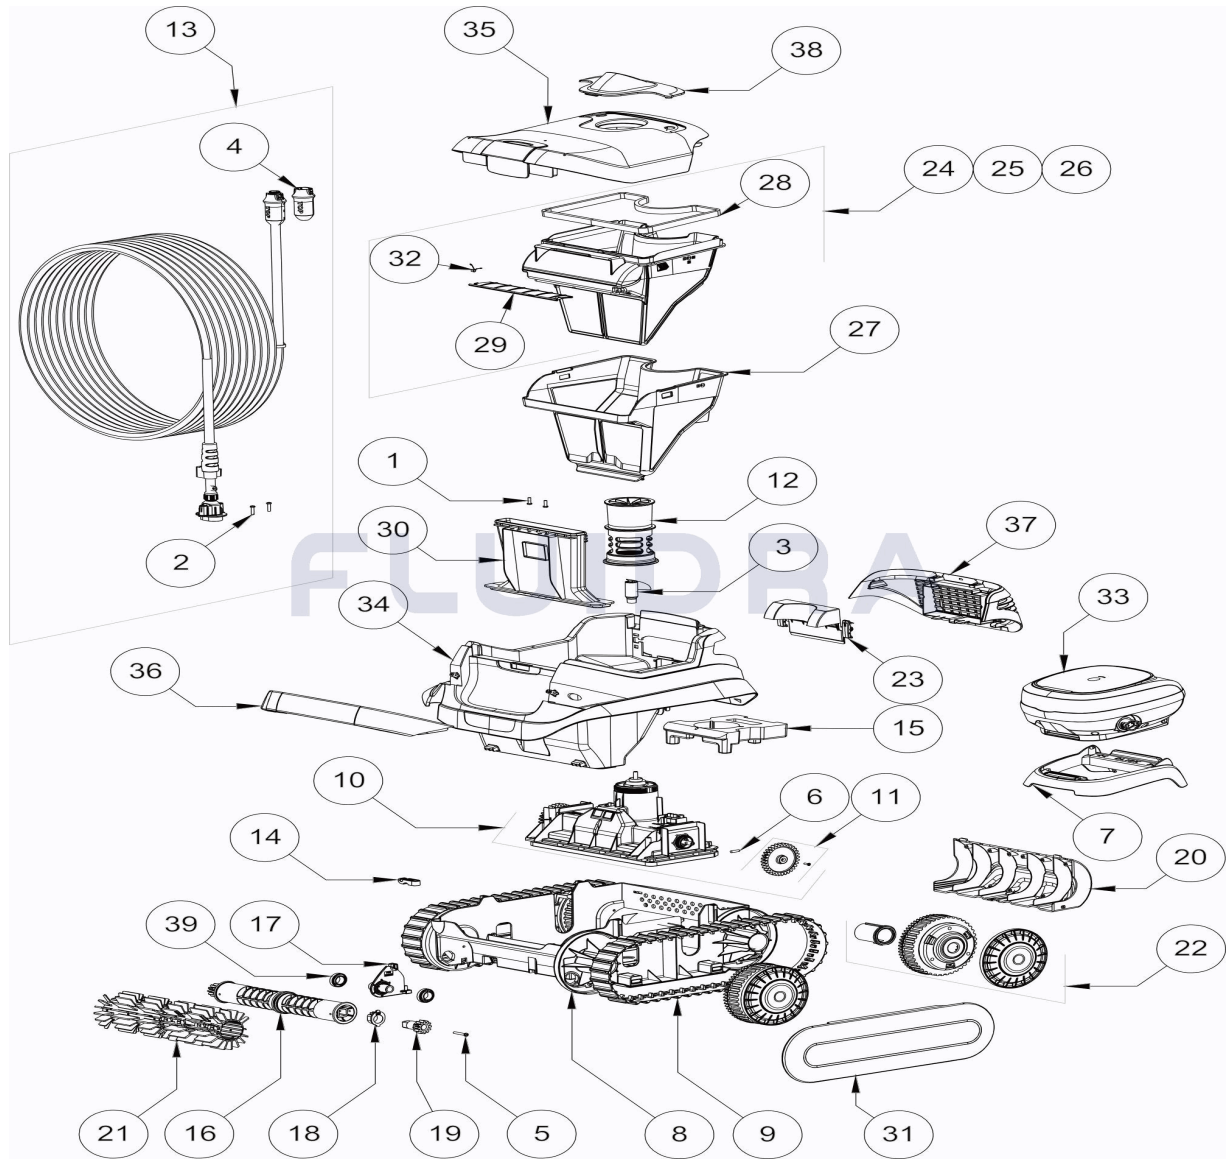

ÉCLATÉ

REV.: 0

7285

DATE: 23/02/2023

PAG.: 3/12

CODE

WR000554

DESCRIPTION: BLUEDROPS MODEL 10

FRANCAIS

POS	CODE	DESCRIPTION	QUANTITE	POS	CODE	DESCRIPTION	QUANTITE
1	R0516700	VIS 4*12 MM (X5)	1	16	R0896400	SUPPORT BROSSE CN (*2)	1
2	R0608500	VIS 4*16 MM A4 (*5)	1	17	R0896500	PONTET BROSSE CN	1
3	R0633200	HELICE CYCLONX	1	18	R0896600	PALIER EXTERIEUR CN (*2)	1
4	R0634100	CAPOT CONNECTEUR 3 PTS	1	19	R0896700	PIGNON BROSSE CN (*2)	1
5	R0638900	VIS 4*25 MM (*5)	1	20	R0896800	CACHE BROSSE ARRIERE CN	1
6	R0657900	GOUPILLE ø4 AXE BLOC MOTEUR (*5)	1	21	R0896900	BROSSE CN GRIS CLAIR (*2)	1
7	R0662600	SOCLE COFFRET COMMANDE	1	22	R0897300	ROUE CN	4
8	R0895100	CHASSIS CN	1	23	R0897400	KIT CLAPET ARRIERE CN	1
9	R0895200	CHENILLE CN (*2)	1	24	R0897500	FILTRE CN 100µ - SINGLE	1
10	R0895400	BLOC MOTEUR CN NO LED	1	25	R0897600	FILTRE CN 150µ - DUAL	1
11	R0895600	PIGNON CN (*2)	1	26	R0897700	FILTRE CN 200µ - SINGLE	1
12	R0895700	GUIDE FLUX CN	1	27	R0898100	SUR-FILTRE 60µ - DUAL	1
13	R0895800	CABLE FLOTTANT CN 15M	1	28	R0898300	JOINT COUVERCLE CN	1