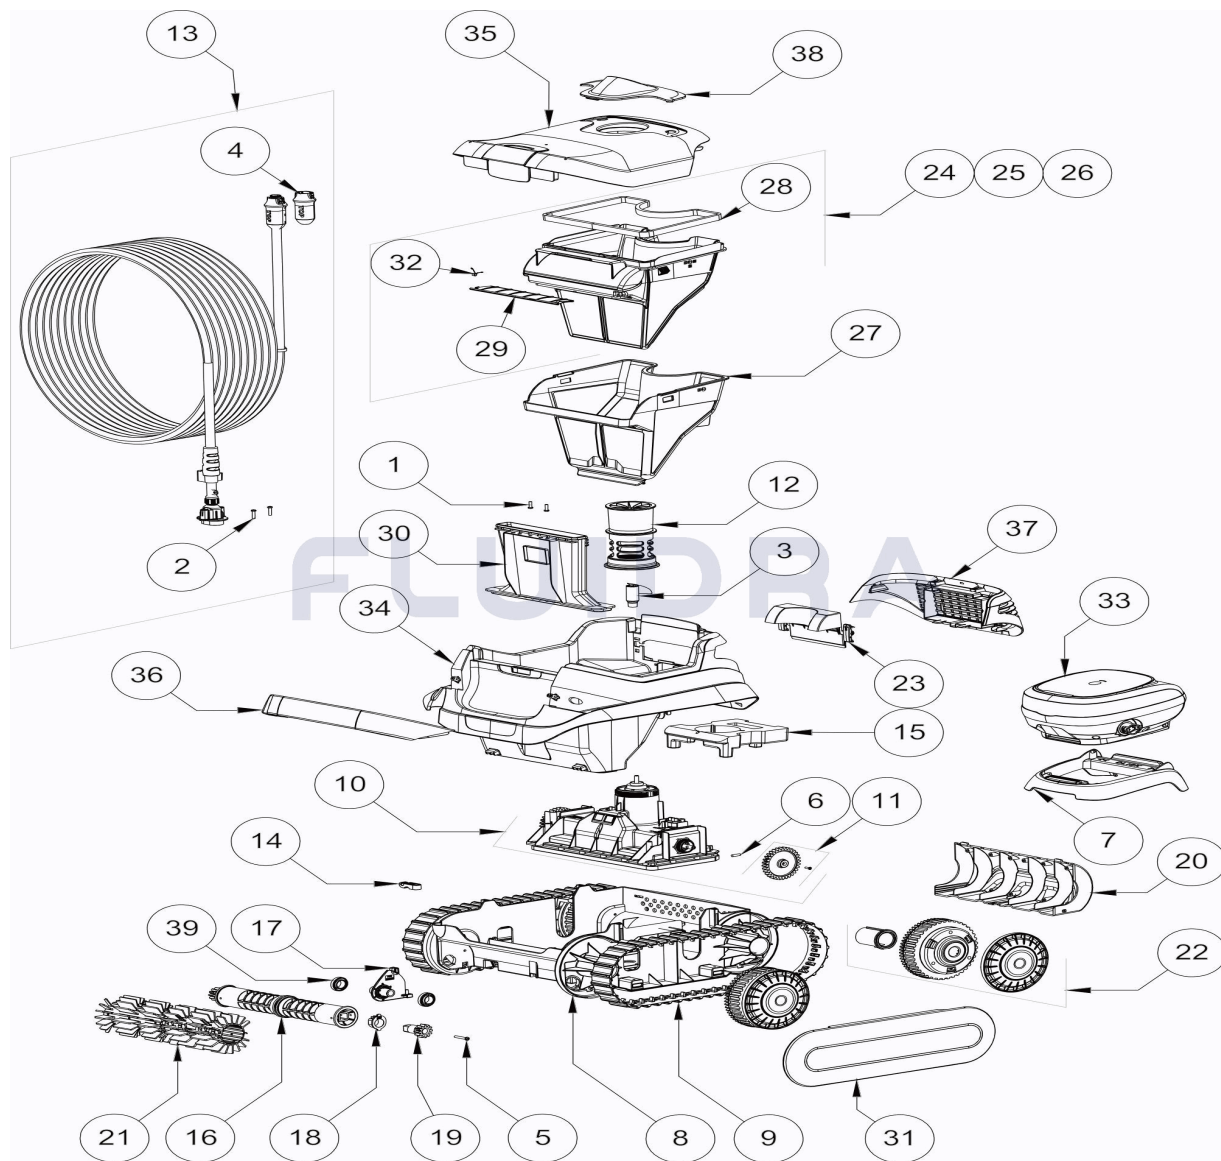

ITEM

REV.: 0

7285

DATA: 23/02/2023

FOLHA: 11/12

CODIGO

WR000554

DESCRIÇÃO: **BLUEDROPS MODEL 10**

PORTUGUES

POS	CODIGO	DESCRIÇÃO	JANTIDADE	POS	CODIGO	DESCRIÇÃO	JANTIDADE
1	R0516700	PARAFUSO 4*12 MM (Pack 5 UN)	1	16	R0896400	ROLO PORTA-ESCOVAS CN (*2)	1
2	R0608500	PARAFUSO 4*16 MM A4 (Pack 5 UN)	1	17	R0896500	CLIP FIXAÇÃO ROLOS CN	1
3	R0633200	HÉLICE CYCLONX	1	18	R0896600	ROLAMENTO EXTERIOR CN (*2)	1
4	R0634100	CORPO LIGAÇÃO 3 PINS	1	19	R0896700	PINHÃO 12 DENTES, CN (*2)	1
5	R0638900	PARAFUSO 4*25 MM (Pack 5 UN)	1	20	R0896800	TAMPA TRASEIRA CHASSIS CN	1
6	R0657900	PASSADOR Ø4 EIXO BLOCO MOTOR (PAC)	1	21	R0896900	ESCOVAS CN CINZA CLARO (*2)	1
7	R0662600	SUPORTE CAIXA DE COMANDOS	1	22	R0897300	RODA CN	4
8	R0895100	CHASSIS	1	23	R0897400	KIT DE VÁLVULA TRASEIRA CN	1
9	R0895200	LAGARTAS CN (*2)	1	24	R0897500	FILTRO CN 100µ - SINGLE	1
10	R0895400	BLOCO MOTOR CN NO LED	1	25	R0897600	FILTRO CN 150µ - DUAL	1
11	R0895600	RODA DENTADA CN (*2)	1	26	R0897700	FILTRO CN 200µ - SINGLE	1
12	R0895700	CANALIZADOR DE FLUXO CN	1	27	R0898100	FILTRO CN 60µ - DUAL	1
13	R0895800	CABO FLUTUANTE CN 15M	1	28	R0898300	JUNTA DE TAMPA CN	1