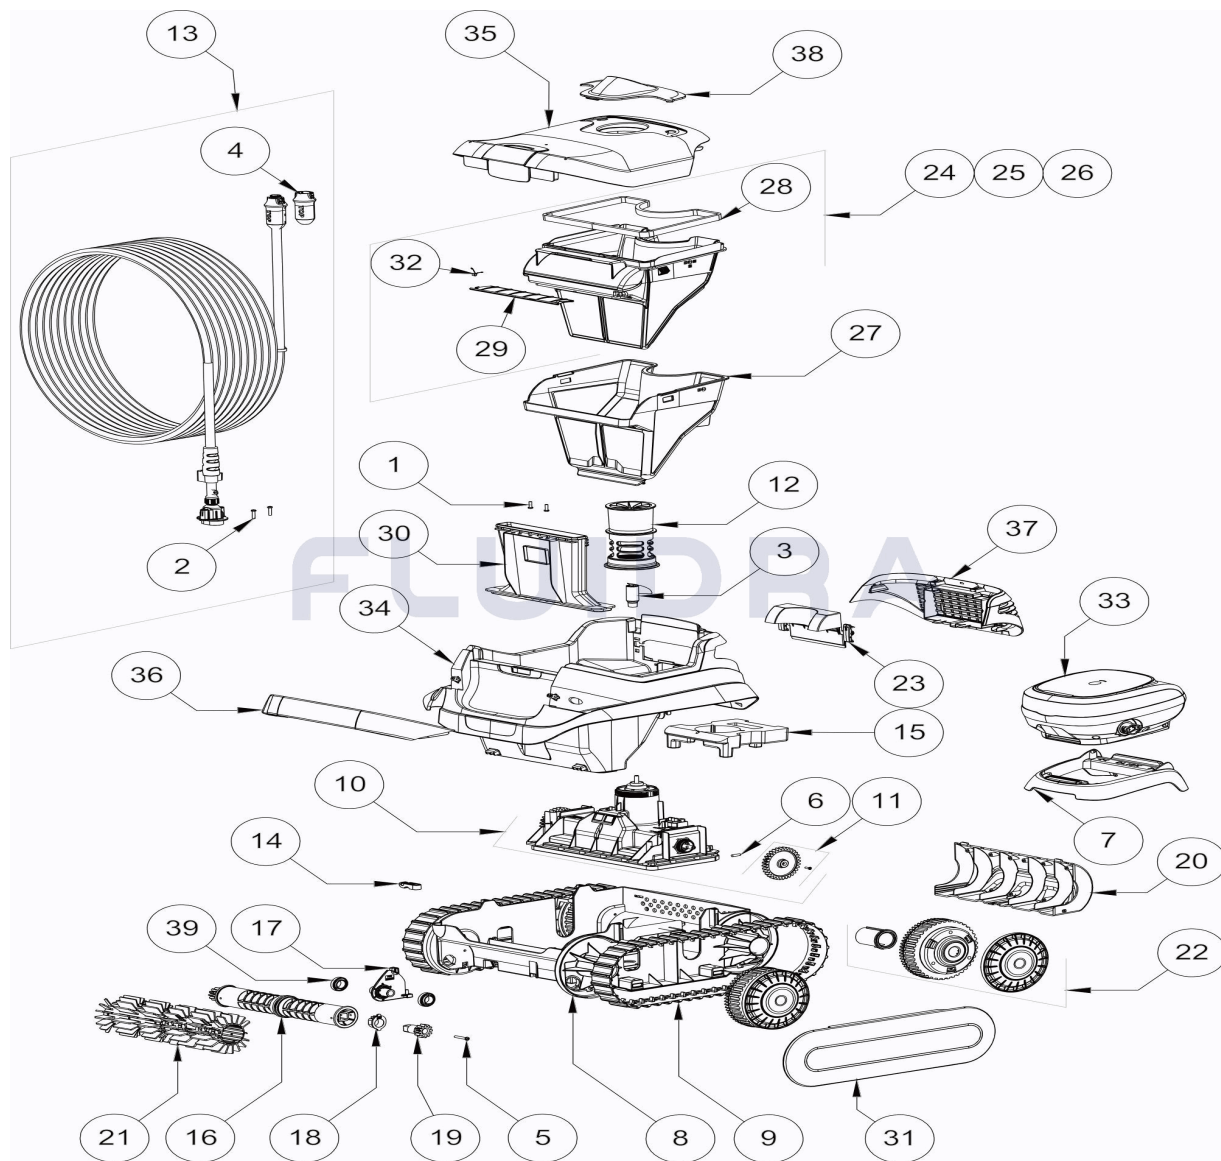

ESPAÑOL

POS	CODIGO	DESCRIPCION	CANTIDAD	POS	CODIGO	DESCRIPCION	CANTIDAD
1	R0516700	TORNILLO 4*12 MM (PACK DE 5 UN.)	1	16	R0896400	RODILLO PORTACEPILLOS CN (*2)	1
2	R0608500	TORNILLO 4*16 MM (PACK DE 5 UN)	1	17	R0896500	CLIP FIJACIÓN DE RODILLOS CN	1
3	R0633200	HÉLICE CYCLONX	1	18	R0896600	KIT CASQUILLOS EJE CEPILLO EXTERIOR	1
4	R0634100	CUERPO CONECTOR 3 PINS	1	19	R0896700	KIT PIÑÓN EJE CEPILLO 12 DIENTES CN (*2)	1
5	R0638900	TORNILLO 4*25 MM (Pack 5 UN)	1	20	R0896800	TAPA TRASERA CHASIS CN	1
6	R0657900	PASADOR Ø4 EJE BLOQUE MOTOR (PACK	1	21	R0896900	CEPILLOS CN GRIS CLARO (*2)	1
7	R0662600	SOPORTE UNIDAD DE CONTROL	1	22	R0897300	RUEDA CN	4
8	R0895100	CHASIS CN	1	23	R0897400	KIT TAPA VALVULA TRASERA CN	1
9	R0895200	ORUGA CN (*2)	1	24	R0897500	FILTRO CN 100µ - SINGLE	1
10	R0895400	BLOQUE MOTOR CN NO LED	1	25	R0897600	FILTRO CN 150µ - DUAL	1
11	R0895600	PIÑÓN CN (*2)	1	26	R0897700	FILTRO CN 200µ - SINGLE	1
12	R0895700	CANALIZADOR DE FLUJO CN	1	27	R0898100	FILTRO SUPERIOR CN 60µ - DUAL	1
13	R0895800	CABLE FLOTANTE CN 15M	1	28	R0898300	JUNTA TAPA DEL FILTRO CN	1

KIT

REV: 0

7285

FECHA: 23/02/2023

HOJA: 2/12

CODIGO **WR000554**DESCRIPCION: **BLUEDROPS MODEL 10**

14	R0896200	BRIDA FIJACION DEL CABLE CN	1	29	R0898400	TAPA VALVULA DEL FILTRO CN	1
15	R0896300	FLOTADOR CHASIS CN	1	30	R0898500	CANALIZADOR DE ASPIRACION CN	1
31	R0902200	TAPAS LATERALES CN LARGAS (*2)	1	36	R1014300	EMPUÑADURA GRIS P425C NAVY 9533C BC	1
32	R0905500	MUELLE TAPA VALVULA FILTROCN	1	37	R1014400	REJILLA TRASERA GRIS P425C BODY E CN	1
33	R1000600	UNIDAD DE CONTROL CN TYPE 6 EU	1	38	R1014500	CANALIZADOR DE FLUJO EXTERIOR NAVY	1
34	R1014100	CARCASA E CN GRIS 425C	1	39	W79034	COJINETE, (RUEDA Y MOTOR)	2
35	R1014200	TAPA COMPLETA BODY E LAGOON P325C	1				