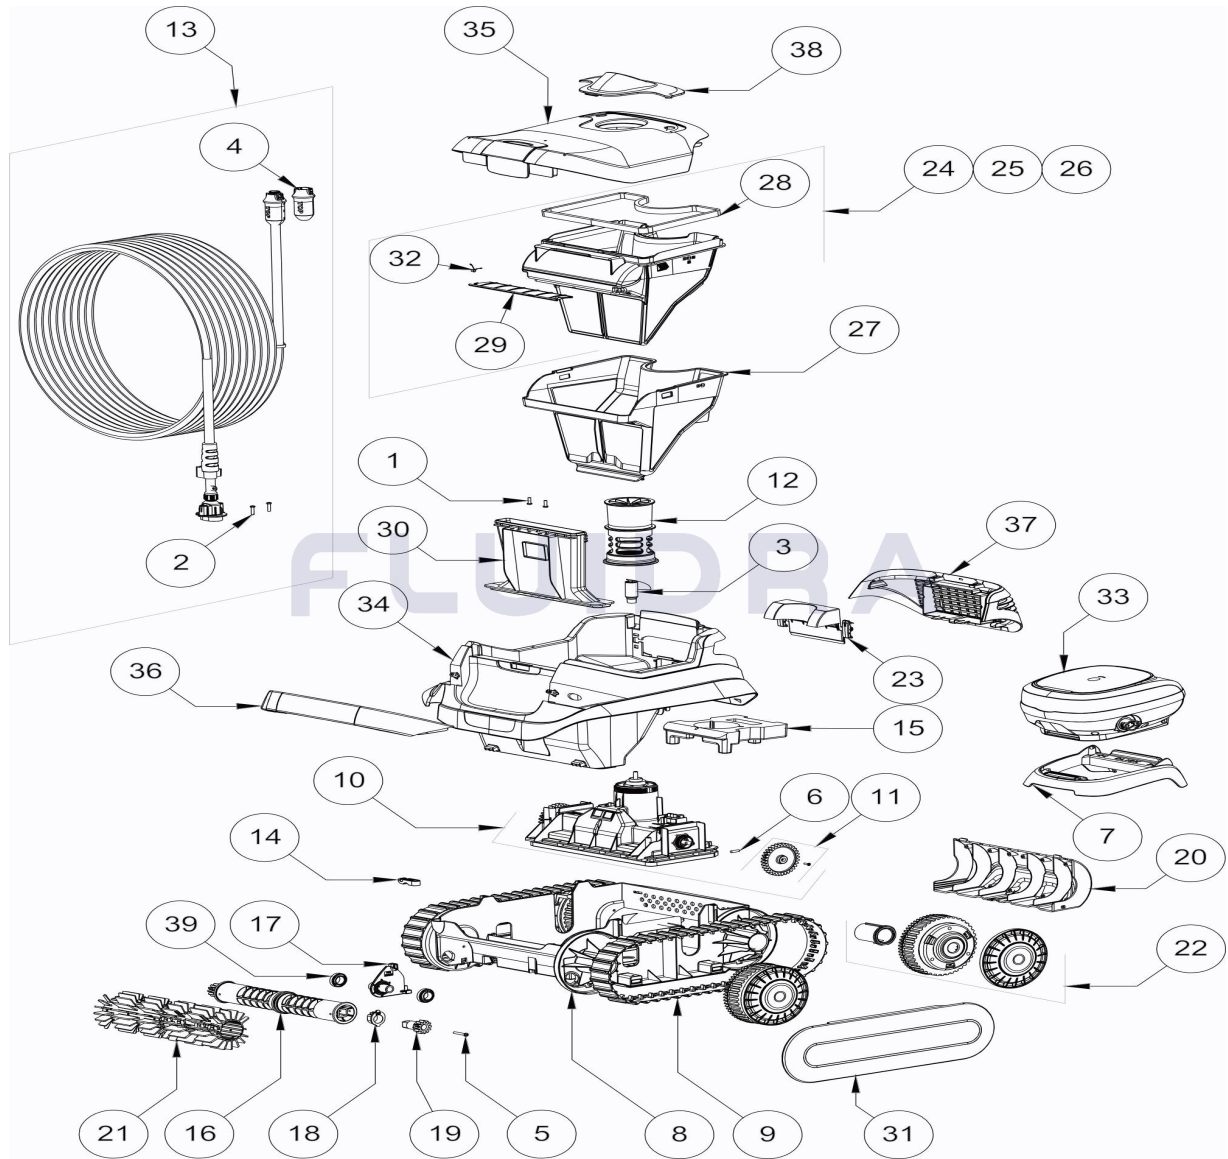

EINZELTEILE

ÜBER.: 0

7285

DATUM: 23/02/2023

BLATT: 9/12

CODE

WR000554

BESCHREIBUNG: **BLUEDROPS MODEL 10**

DEUTSCH

POS	CODE	BESCHREIBUNG	MENGE	POS	CODE	BESCHREIBUNG	MENGE
1	R0516700	SCHRAUBE 4 * 12 MM (SET mit 5 Stk.)	1	16	R0896400	BÜRSTENWALZE CN (*2)	1
2	R0608500	SCHRAUBE 4 * 16 MM, A4 (SET mit 5 Stk.)	1	17	R0896500	BÜRSTENANKER CN	1
3	R0633200	TURBINE (CYCLONX)	1	18	R0896600	LAGER AUSSEN CN (* 2)	1
4	R0634100	STECKERGEHÄUSE (CYCLONX)	1	19	R0896700	ZAHNRAD 12 ZÄHNE CN	1
5	R0638900	SCHRAUBE 4 * 25 MM, A2 (SET mit 5 Stk.)	1	20	R0896800	GEHÄUSEABDECKUNG HINTEN CN	1
6	R0657900	BEFESTIGUNGSSTIFT FÜR MOTORBLOCK	1	21	R0896900	BÜRSTEN CN HELLGRAU (*2)	1
7	R0662600	HALTERUNG STEUERBOX	1	22	R0897300	LENKRAD CN	4
8	R0895100	GEHÄUSE UNTERTEIL CN	1	23	R0897400	VENTLKLAPPENSET CN	1
9	R0895200	RAUPENBAND CN (*2)	1	24	R0897500	FILTER CN 100µ - SINGLE	1
10	R0895400	MOTORBLOCK CN NO LED	1	25	R0897600	FILTER CN 150µ - DUAL	1
11	R0895600	ZAHNRAD CN (*2)	1	26	R0897700	FILTER CN 200µ - SINGLE	1
12	R0895700	STRÖMUNGSDÜSE CN	1	27	R0898100	FILTERKORB AUSSEN CN 60µ - DUAL	1
13	R0895800	SCHWIMMKABEL KOMPLETT CN 15M	1	28	R0898300	FILTERKORBDICHTUNG CN	1