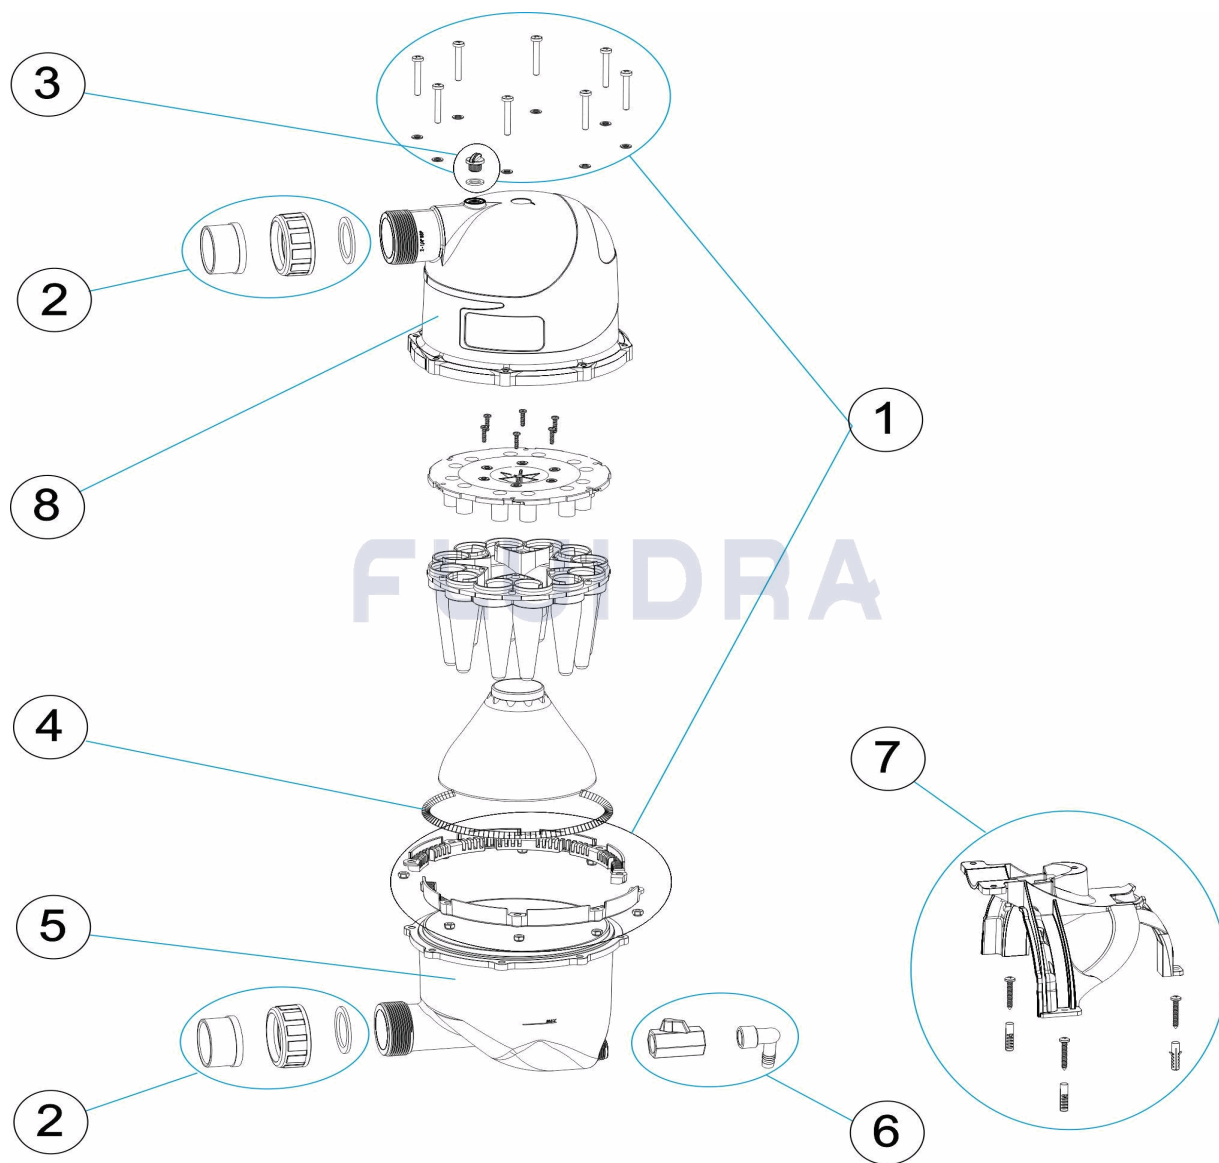

CODIGO **53743, 54185**

DESCRIPCION: **HIDROSPIN COMPACT - (MI)**

**ESPAÑOL**

POS	CODIGO	DESCRIPCION	CANTIDAD	POS	CODIGO	DESCRIPCION	CANTIDAD
1	440420000	ANILLO REFUERZO PARTIDO	5	440420004	DEPOSITO HIDROSPIN COMPACT		
2	* 440420001	CJTO. MANGUITO UNION ENCOLAR D. 50	6	440420005	CJTO VALVULA DESAGUE		
2	* 440420002	CJTO MANGUITO UNION ENCOLAR 1 1/2"	7	440420006	SOPORTE HIDROSPIN		
3	4408031604	TAPON CON JUNTA	8	53743R0004	TAPA SALIDA HYDROSPIN		
4	440420003	JUNTA TORICA 192X5					

FRANCAIS

POS	CODE	DESCRIPTION	QUANTITE	POS	CODE	DESCRIPTION	QUANTITE
1	440420000	ANNEAU RENFORT COUPÉ		5	440420004	RÉSERVOIR HIDROSPIN COMPACT	
2	* 440420001	ENS. FLEXIBLE RACCORD À COLLER D.50		6	440420005	ENS. VANNE ÉCOULEMENT	
2	* 440420002	ENS. FLEXIBLE RACCORD À COLLER 11/2"		7	440420006	SUPPORT HYDROSPIN	
3	4408031604	BOUCHON SKIMMER AVEC JOINT		8	53743R0004	COUVERCLE SORTIE HYDROSPIN	
4	440420003	JOINT TORIQUE 192X5					

CODE **53743, 54185**

DESCRIPTION: **HYDROSPIN COMPACT - (MA)**

**OBSERVATIONS**

POS	CODE	OBSERVATIONS
2	* 4404200001	POUR: 54185
2	* 4404200002	POUR: 53743

CODE **53743, 54185**

DESCRIPTION: **HYDROSPIN COMPACT (ENGL. MEASUREMENTS)**

**ENGLISH**

POS	CODE	DESCRIPTION	QUANTITY	POS	CODE	DESCRIPTION	QUANTITY
1	440420000	SPLIT REINFORCING RING		5	440420004	HIDROSPIN COMPACT TANK	
2	* 440420001	D. 50 CONNECTOR SLEEVE FOR GLUEING		6	440420005	DRAIN VALVE UNIT	
2	* 440420002	1 1/2" CONNECTOR SLEEVE FOR GLUEIN		7	440420006	HYDROSPIN SUPPORT	
3	4408031604	BLANKING PLUG AND 'O' RING		8	53743R0004	HYDROSPIN OUTLET CAP	
4	440420003	192X5 O'RING					