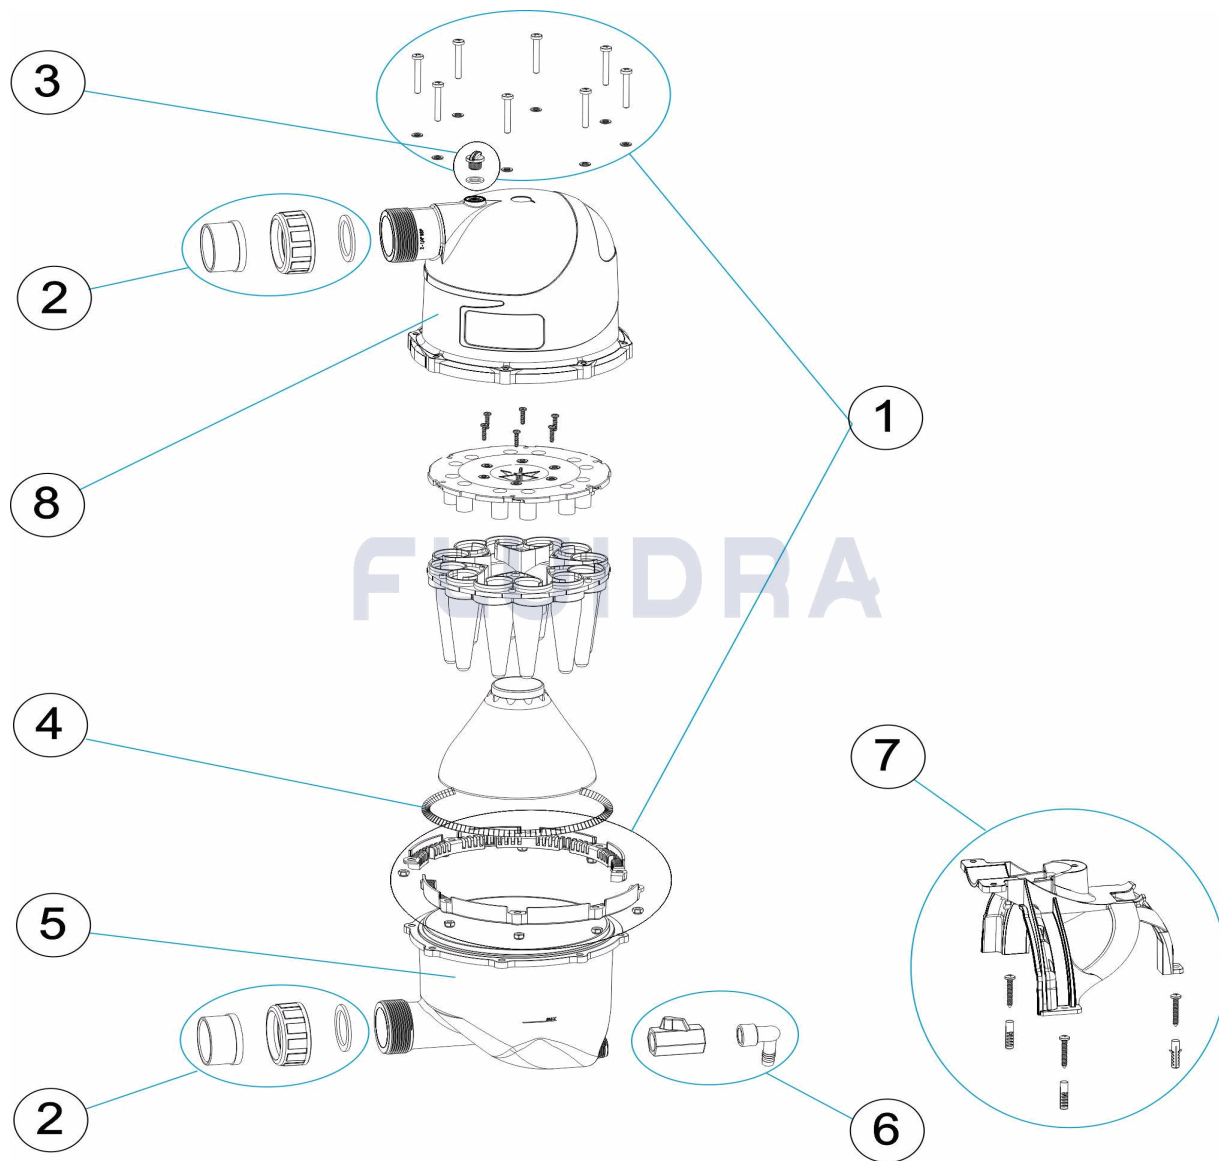

CODIGO **53743, 54185**

DESCRIPCION: **HIDROSPIN COMPACT - (MI)**

**ESPAÑOL**

POS	CODIGO	DESCRIPCION	CANTIDAD	POS	CODIGO	DESCRIPCION	CANTIDAD
1	440420000	ANILLO REFUERZO PARTIDO	5	440420004	DEPOSITO HIDROSPIN COMPACT		
2	* 440420001	CJTO. MANGUITO UNION ENCOLAR D. 50	6	440420005	CJTO VALVULA DESAGUE		
2	* 440420002	CJTO MANGUITO UNION ENCOLAR 1 1/2"	7	440420006	SOPORTE HIDROSPIN		
3	4408031604	TAPON CON JUNTA	8	53743R0004	TAPA SALIDA HYDROSPIN		
4	440420003	JUNTA TORICA 192X5					

CODIGO **53743, 54185**DESCRIPCION: **HIDROSPIN COMPACT - (MI)****OBSERVACIONES**

POS	CODIGO	OBSERVACIONES
2	* 4404200001	PARA: 54185
2	* 4404200002	PARA: 53743

CODE 53743, 54185

DESCRIPTION: HYDROSPIN COMPACT - (MA)

FRANCAIS

POS	CODE	DESCRIPTION	QUANTITE	POS	CODE	DESCRIPTION	QUANTITE
1	440420000	ANNEAU RENFORT COUPÉ		5	440420004	RÉSERVOIR HIDROSPIN COMPACT	
2	* 440420001	ENS. FLEXIBLE RACCORD À COLLER D.50		6	440420005	ENS. VANNE ÉCOULEMENT	
2	* 440420002	ENS. FLEXIBLE RACCORD À COLLER 11/2"		7	440420006	SUPPORT HYDROSPIN	
3	4408031604	BOUCHON SKIMMER AVEC JOINT		8	53743R0004	COUVERCLE SORTIE HYDROSPIN	
4	440420003	JOINT TORIQUE 192X5					

ITALIANO

POS	CODICE	DESCRIZIONE	QUANTITA'	POS	CODICE	DESCRIZIONE	QUANTITA'
1	440420000	ANELLO RINFORZO DIVISO		5	440420004	SERBATOIO HIDROSPIN COMPACT	
2	* 440420001	COMPLESSO MANICOTTO UNIONE INCOLI		6	440420005	COMPLESSO VALVOLA SCARICO	
2	* 440420002	COMPLESSO MANICOTTO UNIONE INCOLI		7	440420006	SUPPORTO HYDROSPIN	
3	4408031604	TAPPO CON GUARNIZIONE		8	53743R0004	COPERCHIO USCITA HYDROSPIN	
4	440420003	O-RING 192X5					