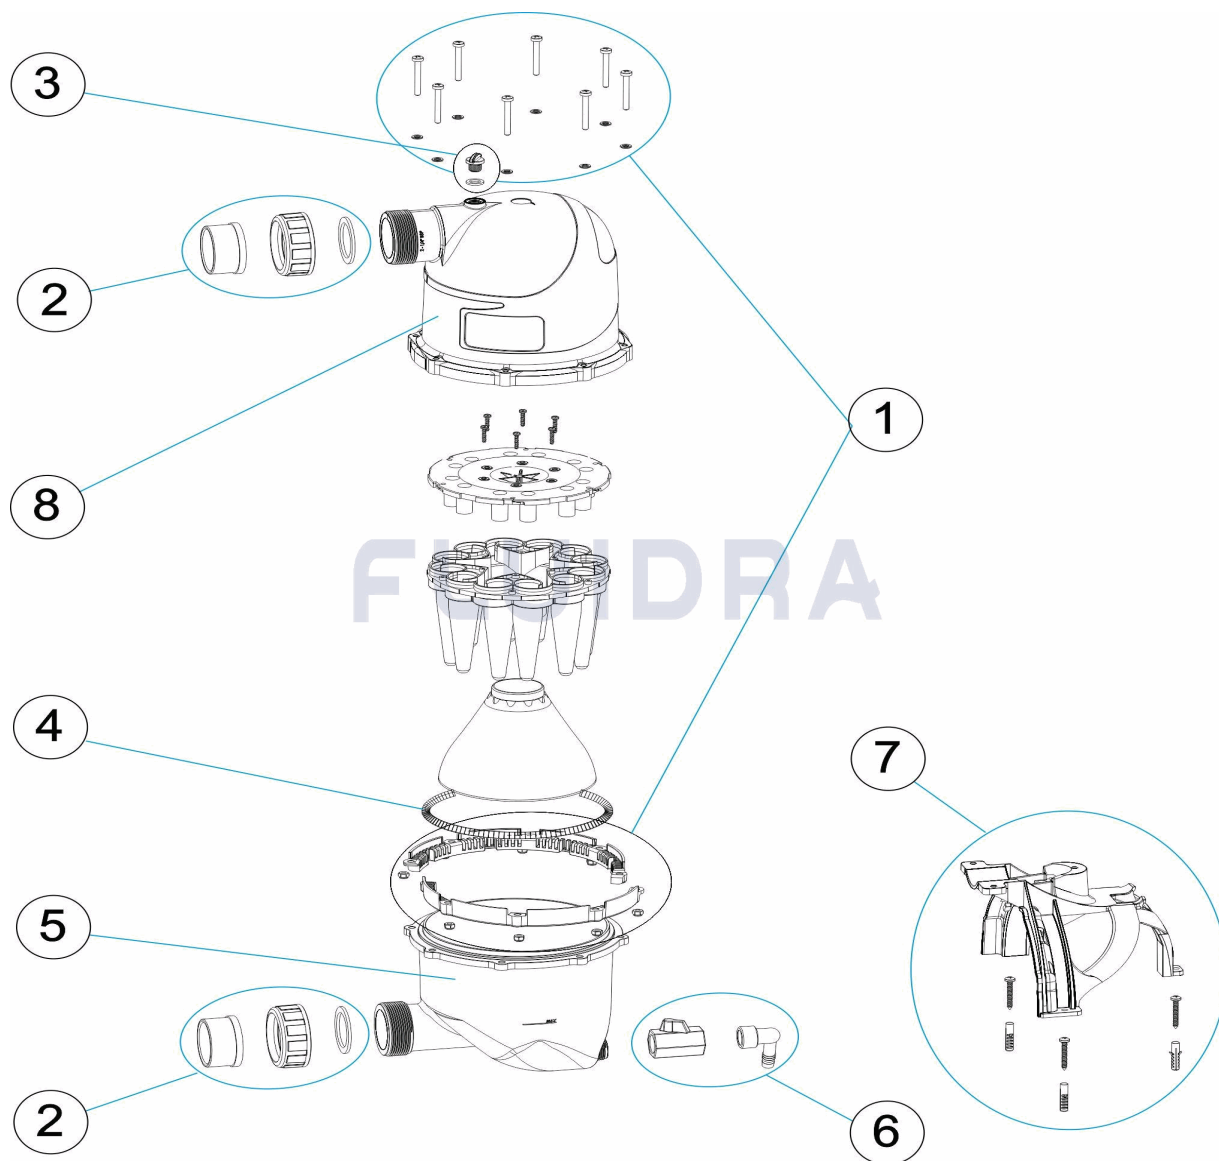

CODIGO **53743, 54185**

DESCRIPCION: **HIDROSPIN COMPACT - (MI)**

**ESPAÑOL**

POS	CODIGO	DESCRIPCION	CANTIDAD	POS	CODIGO	DESCRIPCION	CANTIDAD
1	440420000	ANILLO REFUERZO PARTIDO	5	440420004	DEPOSITO HIDROSPIN COMPACT		
2	* 440420001	CJTO. MANGUITO UNION ENCOLAR D. 50	6	440420005	CJTO VALVULA DESAGUE		
2	* 440420002	CJTO MANGUITO UNION ENCOLAR 1 1/2"	7	440420006	SOPORTE HIDROSPIN		
3	4408031604	TAPON CON JUNTA	8	53743R0004	TAPA SALIDA HYDROSPIN		
4	440420003	JUNTA TORICA 192X5					

FRANCAIS

POS	CODE	DESCRIPTION	QUANTITE	POS	CODE	DESCRIPTION	QUANTITE
1	440420000	ANNEAU RENFORT COUPÉ		5	440420004	RÉSERVOIR HIDROSPIN COMPACT	
2	* 440420001	ENS. FLEXIBLE RACCORD À COLLER D.50		6	440420005	ENS. VANNE ÉCOULEMENT	
2	* 440420002	ENS. FLEXIBLE RACCORD À COLLER 11/2"		7	440420006	SUPPORT HYDROSPIN	
3	4408031604	BOUCHON SKIMMER AVEC JOINT		8	53743R0004	COUVERCLE SORTIE HYDROSPIN	
4	440420003	JOINT TORIQUE 192X5					

**ENGLISH**

POS	CODE	DESCRIPTION	QUANTITY	POS	CODE	DESCRIPTION	QUANTITY
1	440420000	SPLIT REINFORCING RING		5	440420004	HIDROSPIN COMPACT TANK	
2	* 440420001	D. 50 CONNECTOR SLEEVE FOR GLUEING		6	440420005	DRAIN VALVE UNIT	
2	* 440420002	1 1/2" CONNECTOR SLEEVE FOR GLUEIN		7	440420006	HYDROSPIN SUPPORT	
3	4408031604	BLANKING PLUG AND 'O' RING		8	53743R0004	HYDROSPIN OUTLET CAP	
4	440420003	192X5 O'RING					

ITALIANO

POS	CODICE	DESCRIZIONE	QUANTITA'	POS	CODICE	DESCRIZIONE	QUANTITA'
1	440420000	ANELLO RINFORZO DIVISO		5	440420004	SERBATOIO HIDROSPIN COMPACT	
2	* 440420001	COMPLESSO MANICOTTO UNIONE INCOLI		6	440420005	COMPLESSO VALVOLA SCARICO	
2	* 440420002	COMPLESSO MANICOTTO UNIONE INCOLI		7	440420006	SUPPORTO HYDROSPIN	
3	4408031604	TAPPO CON GUARNIZIONE		8	53743R0004	COPERCHIO USCITA HYDROSPIN	
4	440420003	O-RING 192X5					