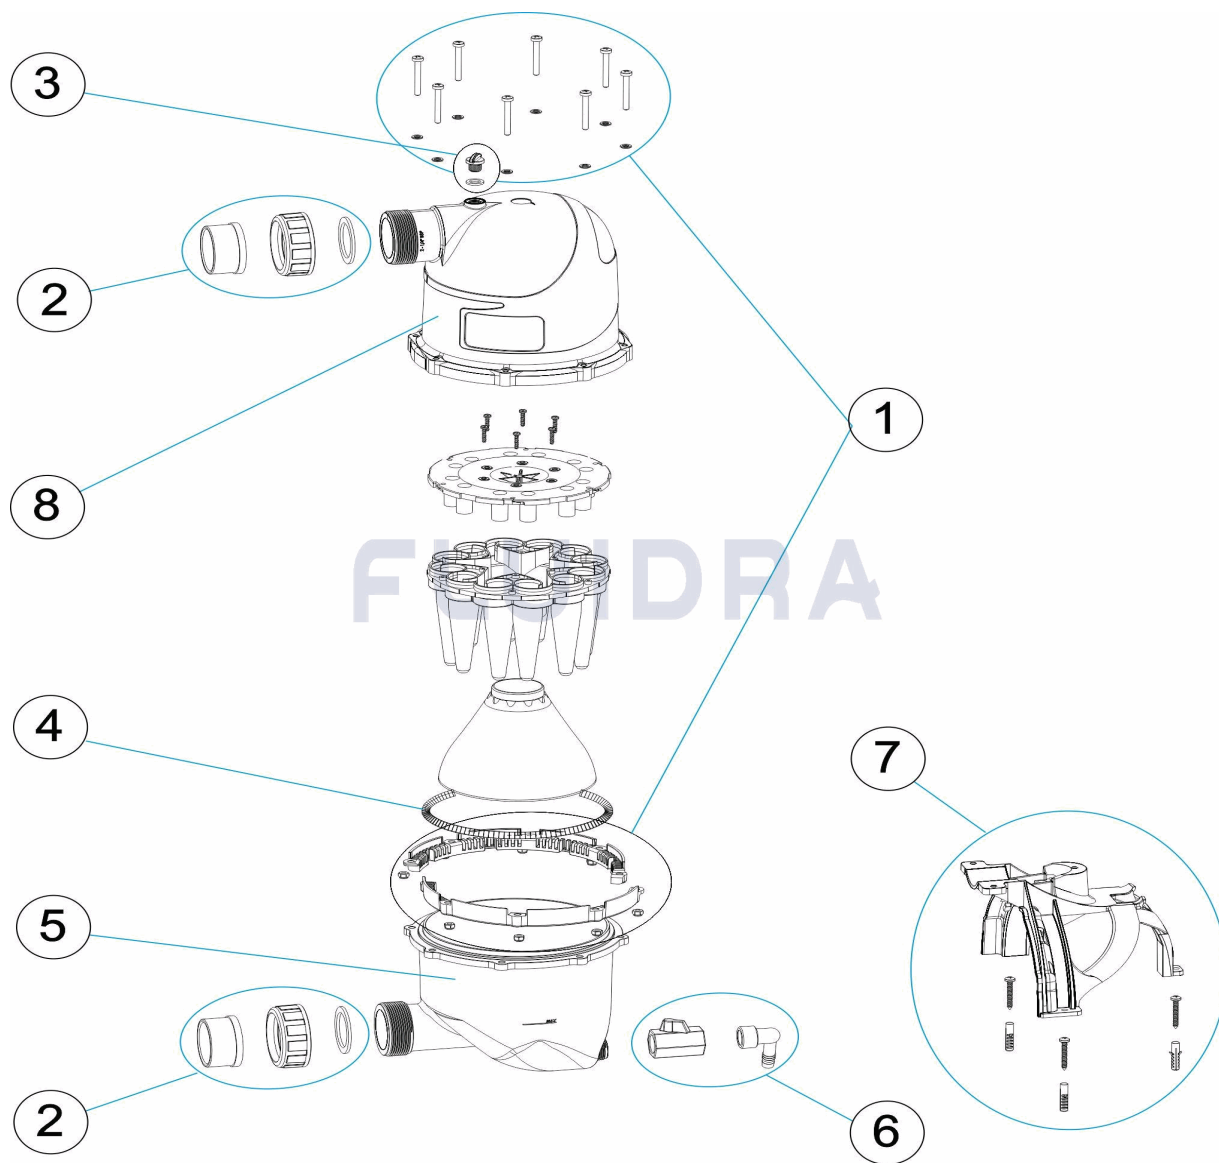

CODIGO **53743, 54185**

DESCRIPCION: **HIDROSPIN COMPACT - (MI)**

**ESPAÑOL**

POS	CODIGO	DESCRIPCION	CANTIDAD	POS	CODIGO	DESCRIPCION	CANTIDAD
1	440420000	ANILLO REFUERZO PARTIDO	5	440420004	DEPOSITO HIDROSPIN COMPACT		
2	* 440420001	CJTO. MANGUITO UNION ENCOLAR D. 50	6	440420005	CJTO VALVULA DESAGUE		
2	* 440420002	CJTO MANGUITO UNION ENCOLAR 1 1/2"	7	440420006	SOPORTE HIDROSPIN		
3	4408031604	TAPON CON JUNTA	8	53743R0004	TAPA SALIDA HYDROSPIN		
4	440420003	JUNTA TORICA 192X5					

FRANCAIS

POS	CODE	DESCRIPTION	QUANTITE	POS	CODE	DESCRIPTION	QUANTITE
1	440420000	ANNEAU RENFORT COUPÉ		5	440420004	RÉSERVOIR HIDROSPIN COMPACT	
2	* 440420001	ENS. FLEXIBLE RACCORD À COLLER D.50		6	440420005	ENS. VANNE ÉCOULEMENT	
2	* 440420002	ENS. FLEXIBLE RACCORD À COLLER 11/2"		7	440420006	SUPPORT HYDROSPIN	
3	4408031604	BOUCHON SKIMMER AVEC JOINT		8	53743R0004	COUVERCLE SORTIE HYDROSPIN	
4	440420003	JOINT TORIQUE 192X5					

ITALIANO

POS	CODICE	DESCRIZIONE	QUANTITA'	POS	CODICE	DESCRIZIONE	QUANTITA'
1	440420000	ANELLO RINFORZO DIVISO		5	440420004	SERBATOIO HIDROSPIN COMPACT	
2	* 440420001	COMPLESSO MANICOTTO UNIONE INCOLI		6	440420005	COMPLESSO VALVOLA SCARICO	
2	* 440420002	COMPLESSO MANICOTTO UNIONE INCOLI		7	440420006	SUPPORTO HYDROSPIN	
3	4408031604	TAPPO CON GUARNIZIONE		8	53743R0004	COPERCHIO USCITA HYDROSPIN	
4	440420003	O-RING 192X5					

**PORTUGUES**

POS	CODIGO	DESCRIÇÃO	JANTIDADE	POS	CODIGO	DESCRIÇÃO	JANTIDADE
1	440420000	ANEL REFORÇO PARTIDO	5	440420004	DEPÓSITO HIDROSPIN COMPACT		
2	* 440420001	CJTO. MANGA CONEXÃO COLAR D. 50	6	440420005	CJTO. VÁLVULA ESGOTO		
2	* 440420002	CJTO. MANGA CONEXÃO COLAR 1 1/2"	7	440420006	SUPORTE HYDROSPIN		
3	4408031604	TAMPA COM JUNTA	8	53743R0004	TAMPA SAÍDA HYDROSPIN		
4	440420003	JUNTA TÓRICA 192X5					