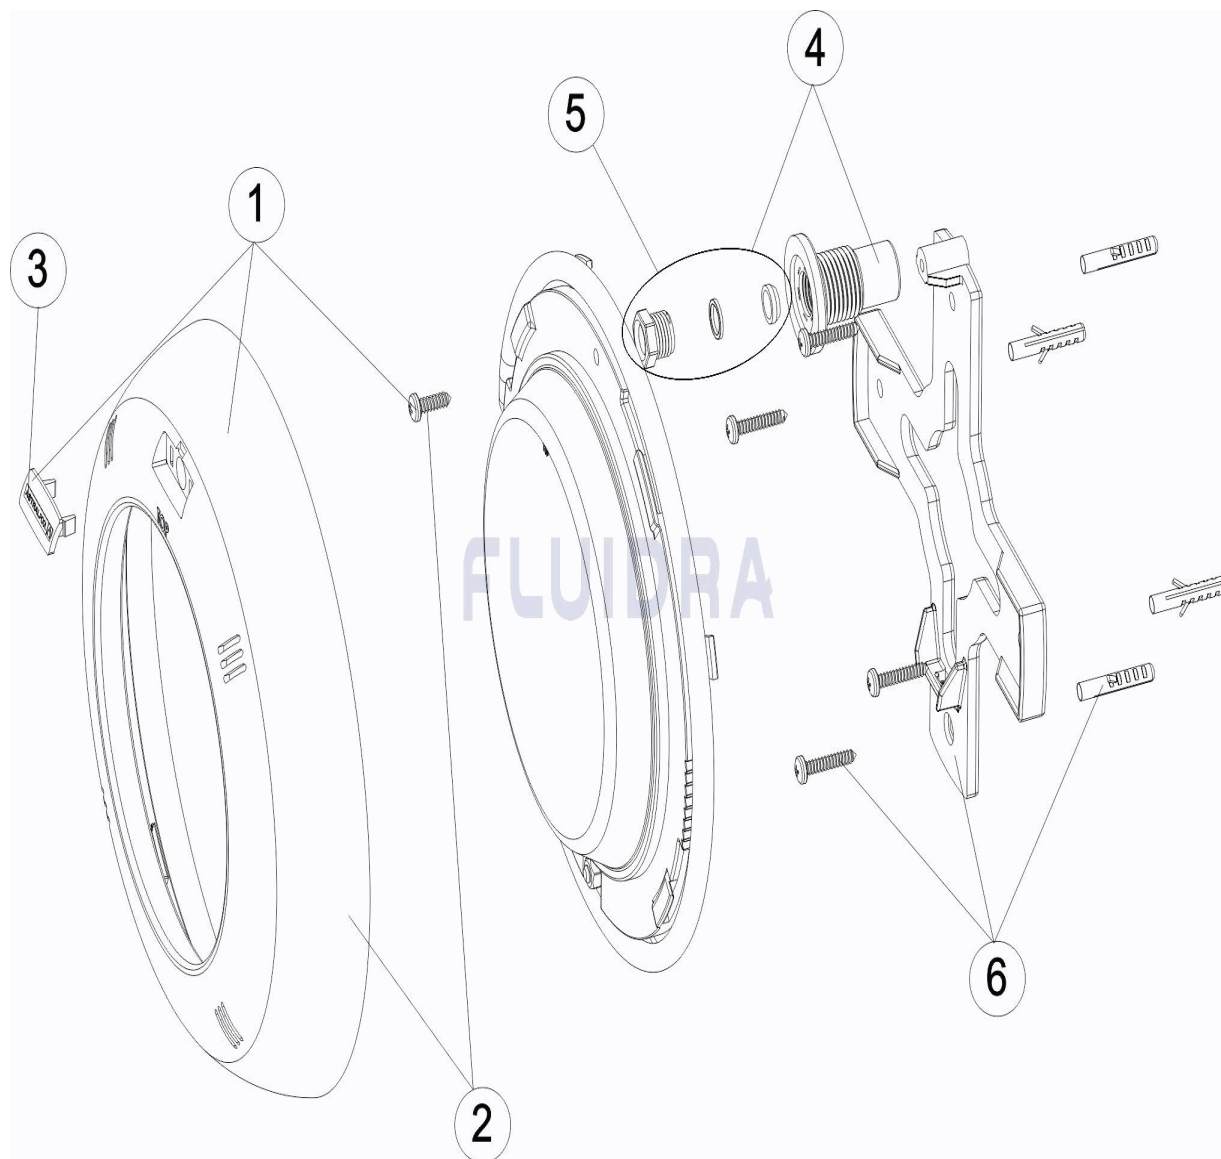

CODE **56010, 56011, 56014, 56015, 56018, 56019, 56022, 56023, 56026, 56027, 56030, 56031**

DESCRIPTION: **S-LIM LEDS LIGHT CONCRETE POOL**

ENGLISH

POS	CODE	DESCRIPTION	QUANTITY	POS	CODE	DESCRIPTION	QUANTITY
1	* 4403010008	FLAT LIGHT FACEPLATE LEDS		4	4403011907	CONDUIT CONNECTOR	
2	* 4403010009	RUSTPROOF DECORATIVE RING LEDS		5	4403011405	PACKING GLAND	
3	4403010010	ESCUTCHEON		6	4403010106	FIXING PLUGS AND SCREWS	

CODE **56010, 56011, 56014, 56015, 56018, 56019, 56022, 56023, 56026, 56027,
56030, 56031**

DESCRIPTION: **S-LIM LEDS LIGHT CONCRETE POOL**

OBSERVATIONS

POS	CODE	OBSERVATIONS
1	* 4403010008	FOR: 56010, 56014, 56018, 56022, 56026, 56030
2	* 4403010009	FOR: 56011, 56015, 56019, 56023, 56027, 56031

CODICE **56010, 56011, 56014, 56015, 56018, 56019, 56022, 56023, 56026, 56027, 56030, 56031**

DESCRIZIONE: PROIETTORE PISCINA CEMENTO S-LIM LEDS

ITALIANO

POS	CODICE	DESCRIZIONE	QUANTITA'	POS	CODICE	DESCRIZIONE	QUANTITA'
1	* 4403010008	ANELLO FRONTALE FARO PIATTO LEDS		4	4403011907	PRESSACAVO	
2	* 4403010009	ANELLO ORNAMENTALE INOSSID. LEDS		5	4403011405	PRESSACAVI FARO DICROICO	
3	4403010010	COPRIFLANGIA ANCORAGGIO		6	4403010106	FISCHER FARO	