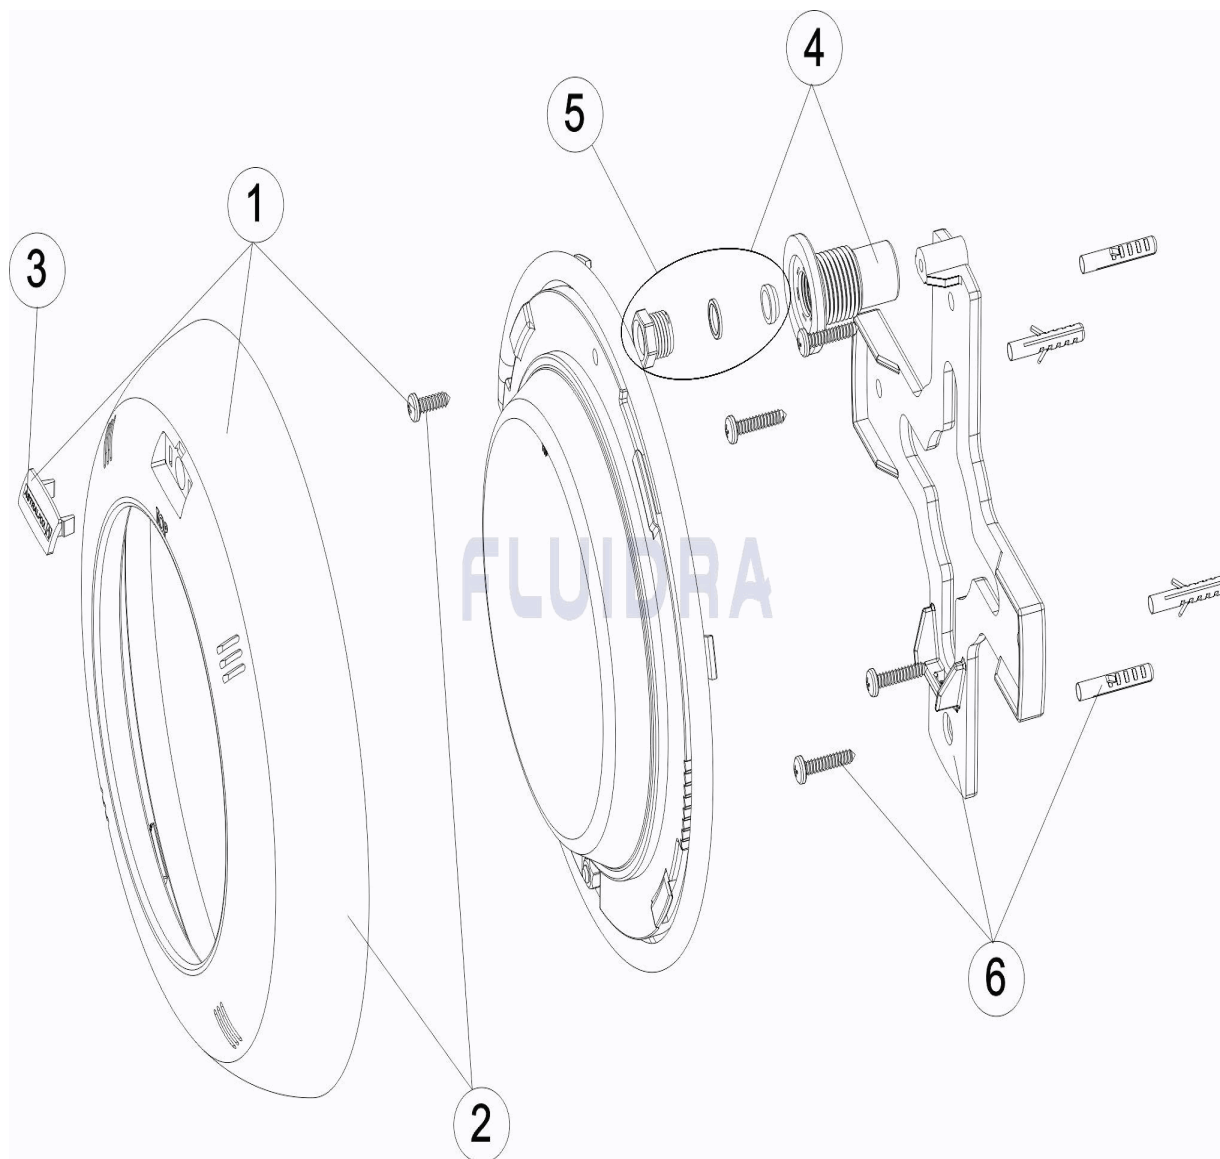

CODIGO 56010, 56011, 56014, 56015, 56018, 56019, 56022, 56023, 56026, 56027, 56030, 56031

DESCRIPCION: PROYECTOR PISCINA HORMIGON S-LIM DE LEDS

ESPAÑOL

POS	CODIGO	DESCRIPCION	CANTIDAD	POS	CODIGO	DESCRIPCION	CANTIDAD
1	* 4403010008	EMBELECEDOR PROYECTOR PLANO LEI		4	4403011907	PASACABLES	
2	* 4403010009	EMBELECEDOR INOX PROYECTOR PLAN		5	4403011405	PRENSAESTOPAS PROYECTOR DICROICO	
3	4403010010	TAPETA PROYECTOR PLANO LEDS		6	4403010106	TACO FIJACION PROYECTOR	

CODIGO **56010, 56011, 56014, 56015, 56018, 56019, 56022, 56023, 56026, 56027, 56030, 56031**

DESCRIPCION: PROYECTOR PISCINA HORMIGON S-LIM DE LEDS

OBSERVACIONES

POS	CODIGO	OBSERVACIONES
1	* 4403010008	PARA: 56010, 56014, 56018, 56022, 56026, 56030
2	* 4403010009	PARA: 56011, 56015, 56019, 56023, 56027, 56031

CODE 56010, 56011, 56014, 56015, 56018, 56019, 56022, 56023, 56026, 56027, 56030, 56031

DESCRIPTION: PROJECTEUR PISCINE BÉTON S-LIM LEDS

FRANCAIS

POS	CODE	DESCRIPTION	QUANTITE	POS	CODE	DESCRIPTION	QUANTITE
1	* 4403010008	ENJOLIVEUR PROJECTEUR PLAT LEDS		4	4403011907	PASSE CABLE	
2	* 4403010009	ANNEAU ENJOLIVER INOX LEDS		5	4403011405	PRESSE-ÉTOUPE ET JOINT PROJ. DICHRO	
3	4403010010	ENJOLIVEUR		6	4403010106	CHEVILLES ET VIS DE FIXATION	

CODE **56010, 56011, 56014, 56015, 56018, 56019, 56022, 56023, 56026, 56027, 56030, 56031**

DESCRIPTION: **S-LIM LEDS LIGHT CONCRETE POOL**

ENGLISH

POS	CODE	DESCRIPTION	QUANTITY	POS	CODE	DESCRIPTION	QUANTITY
1	* 4403010008	FLAT LIGHT FACEPLATE LEDS		4	4403011907	CONDUIT CONNECTOR	
2	* 4403010009	RUSTPROOF DECORATIVE RING LEDS		5	4403011405	PACKING GLAND	
3	4403010010	ESCUTCHEON		6	4403010106	FIXING PLUGS AND SCREWS	