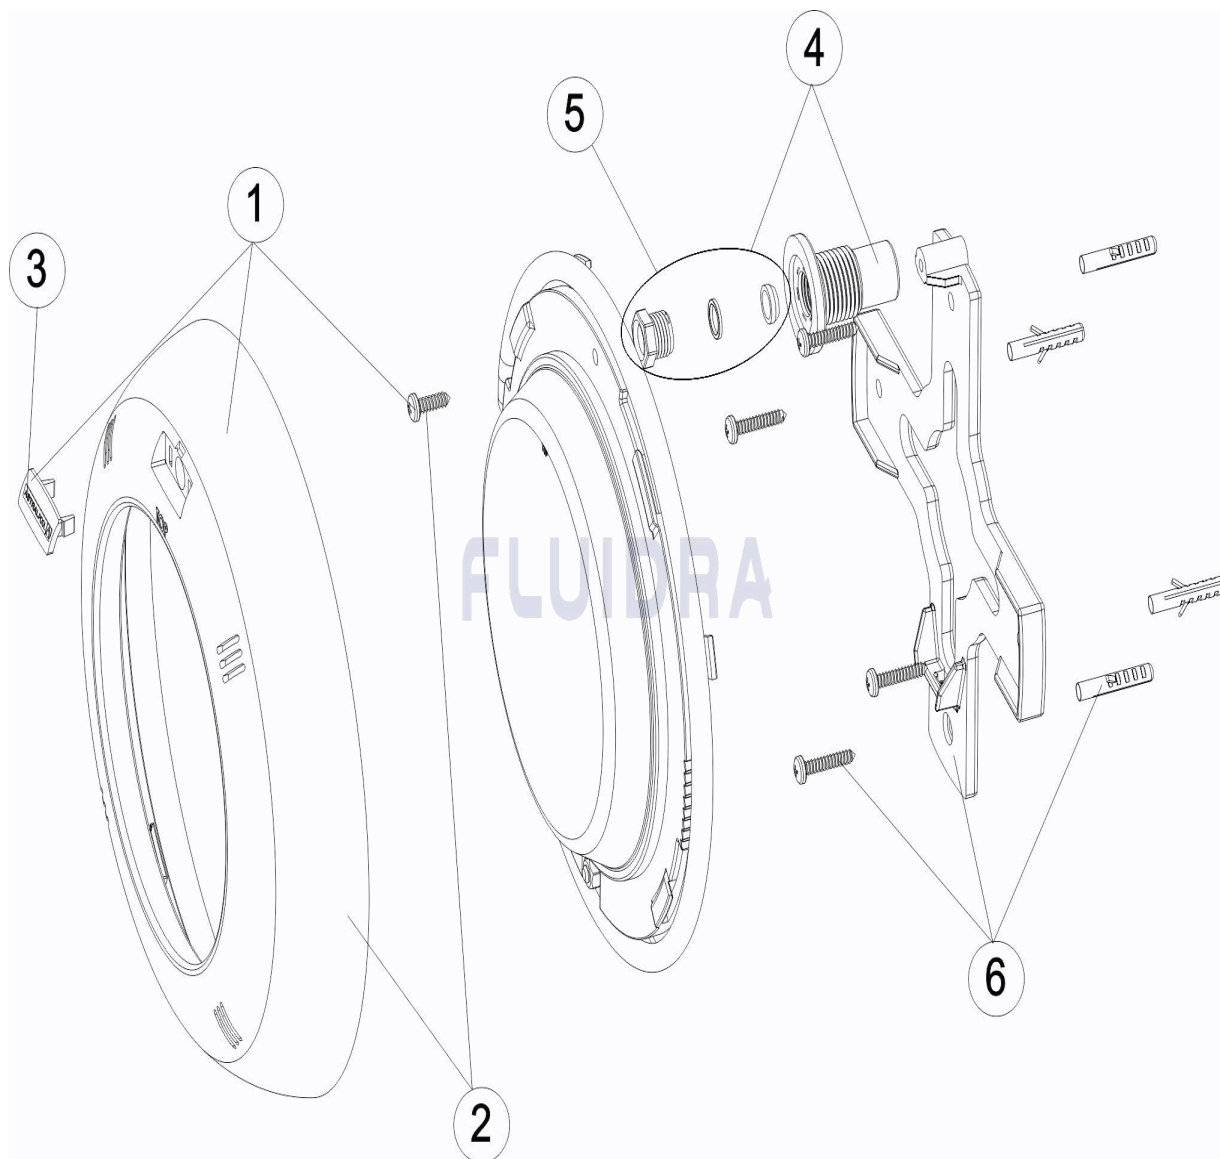

CODE 56010, 56011, 56014, 56015, 56018, 56019, 56022, 56023, 56026, 56027, 56030, 56031

DESCRIPTION: PROJECTEUR PISCINE BÉTON S-LIM LEDS

FRANCAIS

POS	CODE	DESCRIPTION	QUANTITE	POS	CODE	DESCRIPTION	QUANTITE
1	* 4403010008	ENJOLIVEUR PROJECTEUR PLAT LEDS		4	4403011907	PASSE CABLE	
2	* 4403010009	ANNEAU ENJOLIVER INOX LEDS		5	4403011405	PRESSE-ÉTOUPE ET JOINT PROJ. DICHRO	
3	4403010010	ENJOLIVEUR		6	4403010106	CHEVILLES ET VIS DE FIXATION	

CODE **56010, 56011, 56014, 56015, 56018, 56019, 56022, 56023, 56026, 56027, 56030, 56031**

DESCRIPTION: **PROJECTEUR PISCINE BÉTON S-LIM LEDS**

OBSERVATIONS

POS	CODE	OBSERVATIONS
1	* 4403010008	POUR: 56010, 56014, 56018, 56022, 56026, 56030
2	* 4403010009	POUR: 56011, 56015, 56019, 56023, 56027, 56031

CODE **56010, 56011, 56014, 56015, 56018, 56019, 56022, 56023, 56026, 56027, 56030, 56031**

DESCRIPTION: **S-LIM LEDS LIGHT CONCRETE POOL**

ENGLISH

POS	CODE	DESCRIPTION	QUANTITY	POS	CODE	DESCRIPTION	QUANTITY
1	* 4403010008	FLAT LIGHT FACEPLATE LEDS		4	4403011907	CONDUIT CONNECTOR	
2	* 4403010009	RUSTPROOF DECORATIVE RING LEDS		5	4403011405	PACKING GLAND	
3	4403010010	ESCUTCHEON		6	4403010106	FIXING PLUGS AND SCREWS	

CODE **56010, 56011, 56014, 56015, 56018, 56019, 56022, 56023, 56026, 56027,
56030, 56031**

DESCRIPTION: **S-LIM LEDS LIGHT CONCRETE POOL**

OBSERVATIONS

POS	CODE	OBSERVATIONS
1	* 4403010008	FOR: 56010, 56014, 56018, 56022, 56026, 56030
2	* 4403010009	FOR: 56011, 56015, 56019, 56023, 56027, 56031