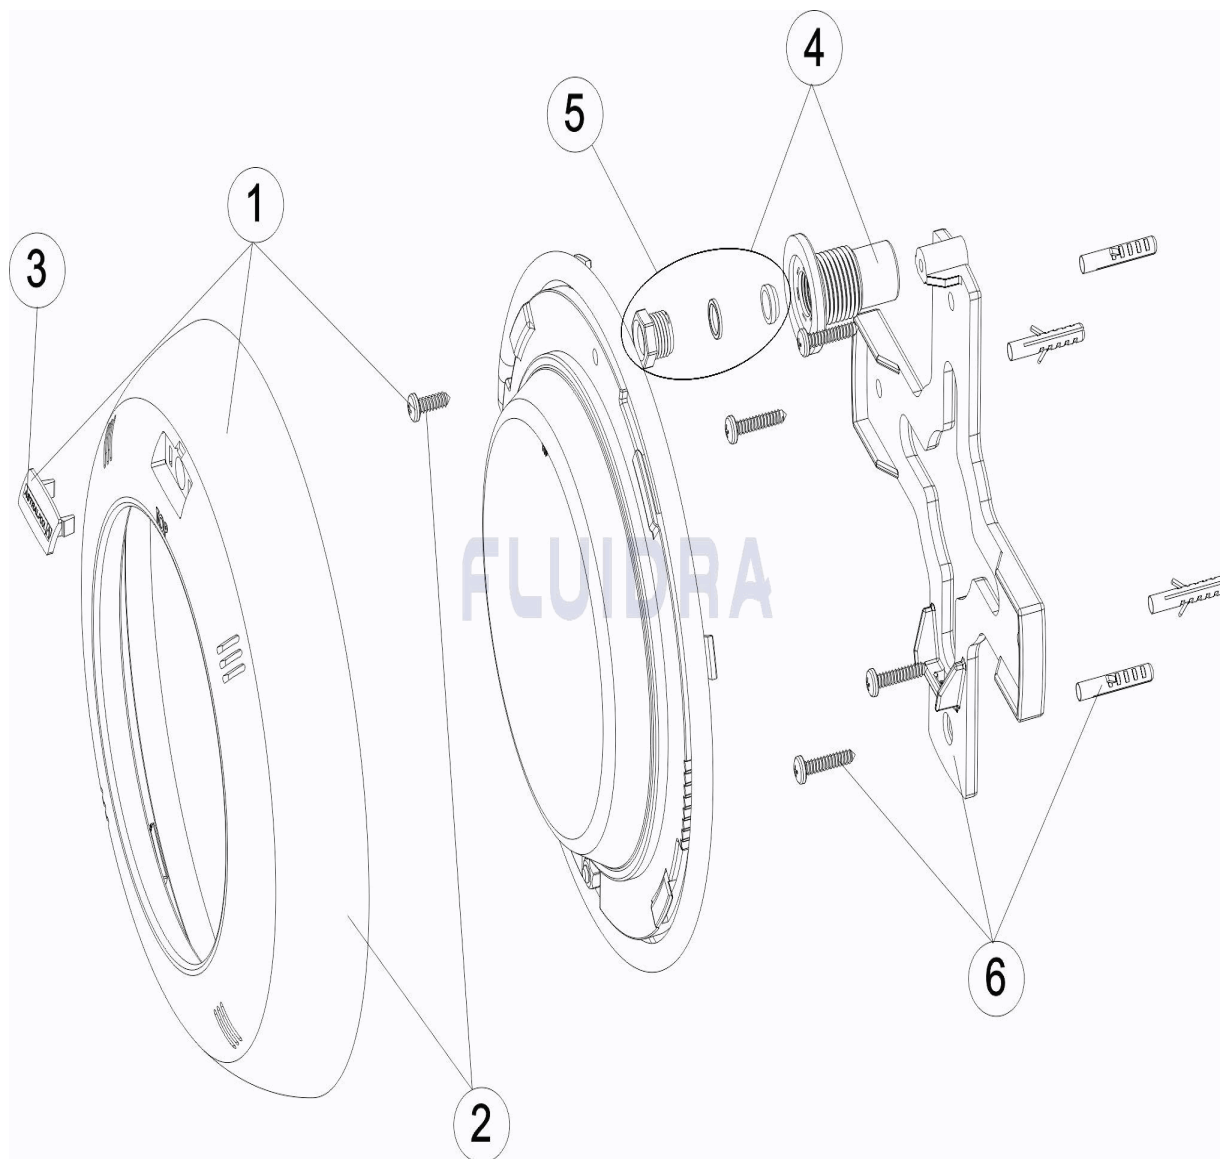

CODE **56010, 56011, 56014, 56015, 56018, 56019, 56022, 56023, 56026, 56027, 56030, 56031**

BESCHREIBUNG: **UWS BETONBECKEN S-LIM LED**

DEUTSCH

POS	CODE	BESCHREIBUNG	MENGE	POS	CODE	BESCHREIBUNG	MENGE
1	* 4403010008	BLLENDE UWS FLACH LED		4	4403011907	KABELDURCHFÜHRUNG	
2	* 4403010009	BLLENDE EDELSTAHL UWS FLACH LED		5	4403011405	QUETSCHVERSCHRAUBUNG UWS KALTLIC	
3	4403010010	ABSCHLUSSPLATTE UWS FLACH LED		6	4403010106	KLEMMKEIL UWS	

CODE **56010, 56011, 56014, 56015, 56018, 56019, 56022, 56023, 56026, 56027, 56030, 56031**

BESCHREIBUNG: **UWS BETONBECKEN S-LIM LED**

HINWEISE

POS	CODE	HINWEISE
1	* 4403010008	FÜR: 56010, 56014, 56018, 56022, 56026, 56030
2	* 4403010009	FÜR: 56011, 56015, 56019, 56023, 56027, 56031

CODIGO 56010, 56011, 56014, 56015, 56018, 56019, 56022, 56023, 56026, 56027, 56030, 56031

DESCRIÇÃO: PROJECTOR PISCINA BETÃO S-LIM LEDS

PORTUGUES

POS	CODIGO	DESCRIÇÃO	JANTIDADE	POS	CODIGO	DESCRIÇÃO	JANTIDADE
1	* 4403010008	EMBELEZADOR PROJECTOR PLANO LEDE	4	4403011907	PASSA-CABOS		
2	* 4403010009	ANEL DECORATIVO INOXIDABLE LEDS	5	4403011405	BUCIN PROJECTOR		
3	4403010010	ESPELHO	6	4403010106	TACO FIXAÇÃO PROJECTOR		