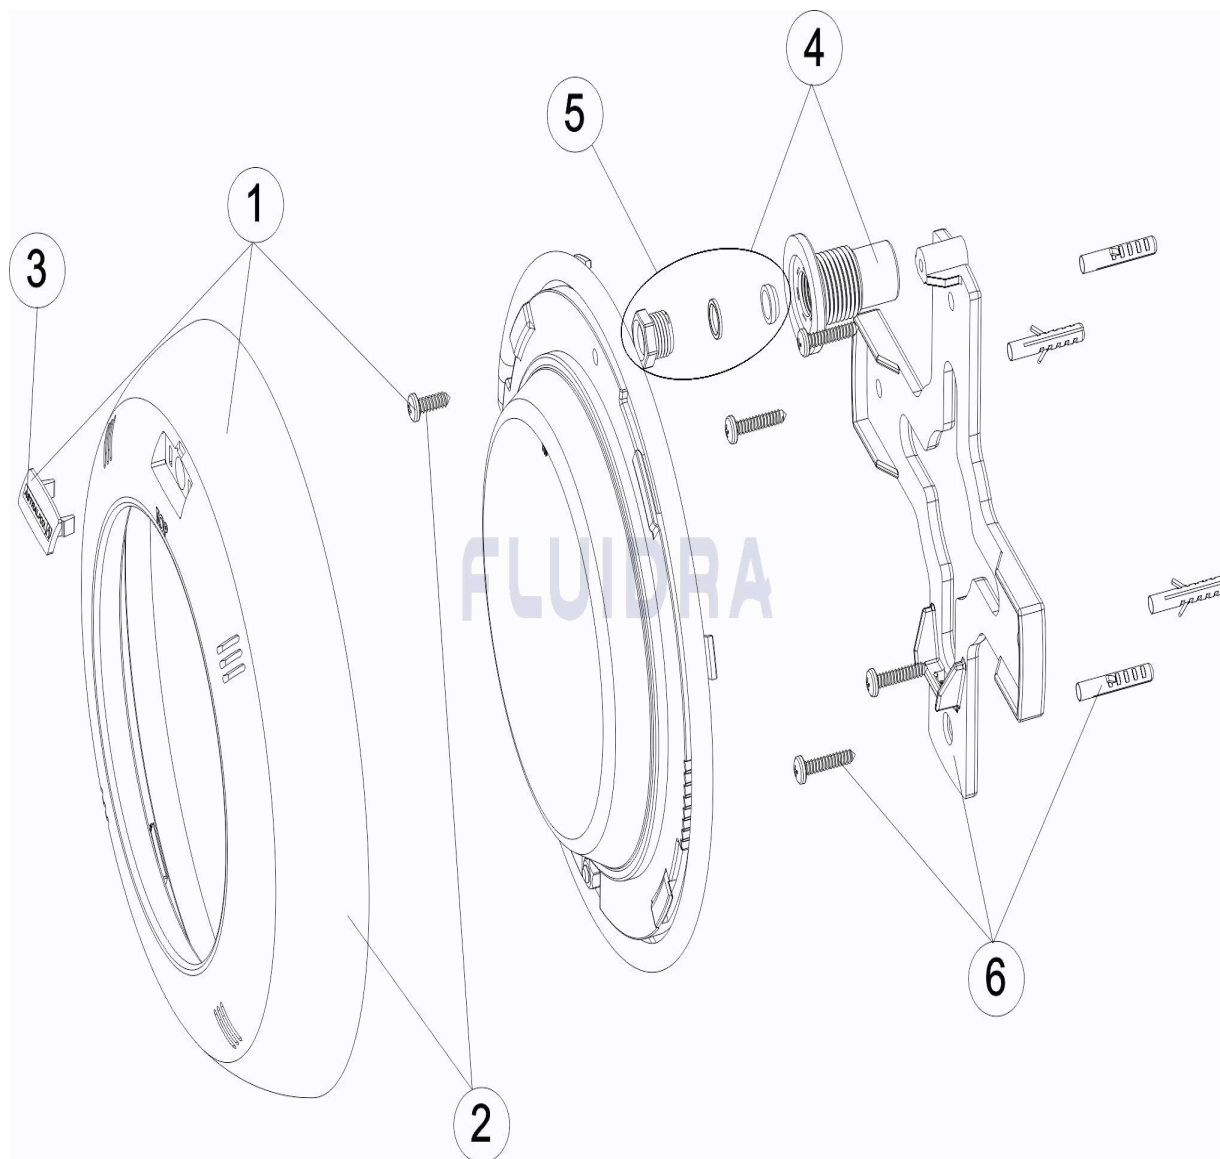

CODICE **56010, 56011, 56014, 56015, 56018, 56019, 56022, 56023, 56026, 56027, 56030, 56031**

DESCRIZIONE: PROIETTORE PISCINA CEMENTO S-LIM LEDS

ITALIANO

POS	CODICE	DESCRIZIONE	QUANTITA'	POS	CODICE	DESCRIZIONE	QUANTITA'
1	* 4403010008	ANELLO FRONTALE FARO PIATTO LEDS		4	4403011907	PRESSACAVO	
2	* 4403010009	ANELLO ORNAMENTALE INOSSID. LEDS		5	4403011405	PRESSACAVI FARO DICROICO	
3	4403010010	COPRIFLANGIA ANCORAGGIO		6	4403010106	FISCHER FARO	

CODICE **56010, 56011, 56014, 56015, 56018, 56019, 56022, 56023, 56026, 56027, 56030, 56031**

DESCRIZIONE: PROIETTORE PISCINA CEMENTO S-LIM LEDS

OSSERVAZIONI

POS	CODICE	OSSERVAZIONI
1	* 4403010008	PER: 56010, 56014, 56018, 56022, 56026, 56030
2	* 4403010009	PER: 56011, 56015, 56019, 56023, 56027, 56031

CODE **56010, 56011, 56014, 56015, 56018, 56019, 56022, 56023, 56026, 56027, 56030, 56031**

BESCHREIBUNG: **UWS BETONBECKEN S-LIM LED**

DEUTSCH

POS	CODE	BESCHREIBUNG	MENGE	POS	CODE	BESCHREIBUNG	MENGE
1	* 4403010008	BLLENDE UWS FLACH LED		4	4403011907	KABELDURCHFÜHRUNG	
2	* 4403010009	BLLENDE EDELSTAHL UWS FLACH LED		5	4403011405	QUETSCHVERSCHRAUBUNG UWS KALTLIC	
3	4403010010	ABSCHLUSSPLATTE UWS FLACH LED		6	4403010106	KLEMMKEIL UWS	