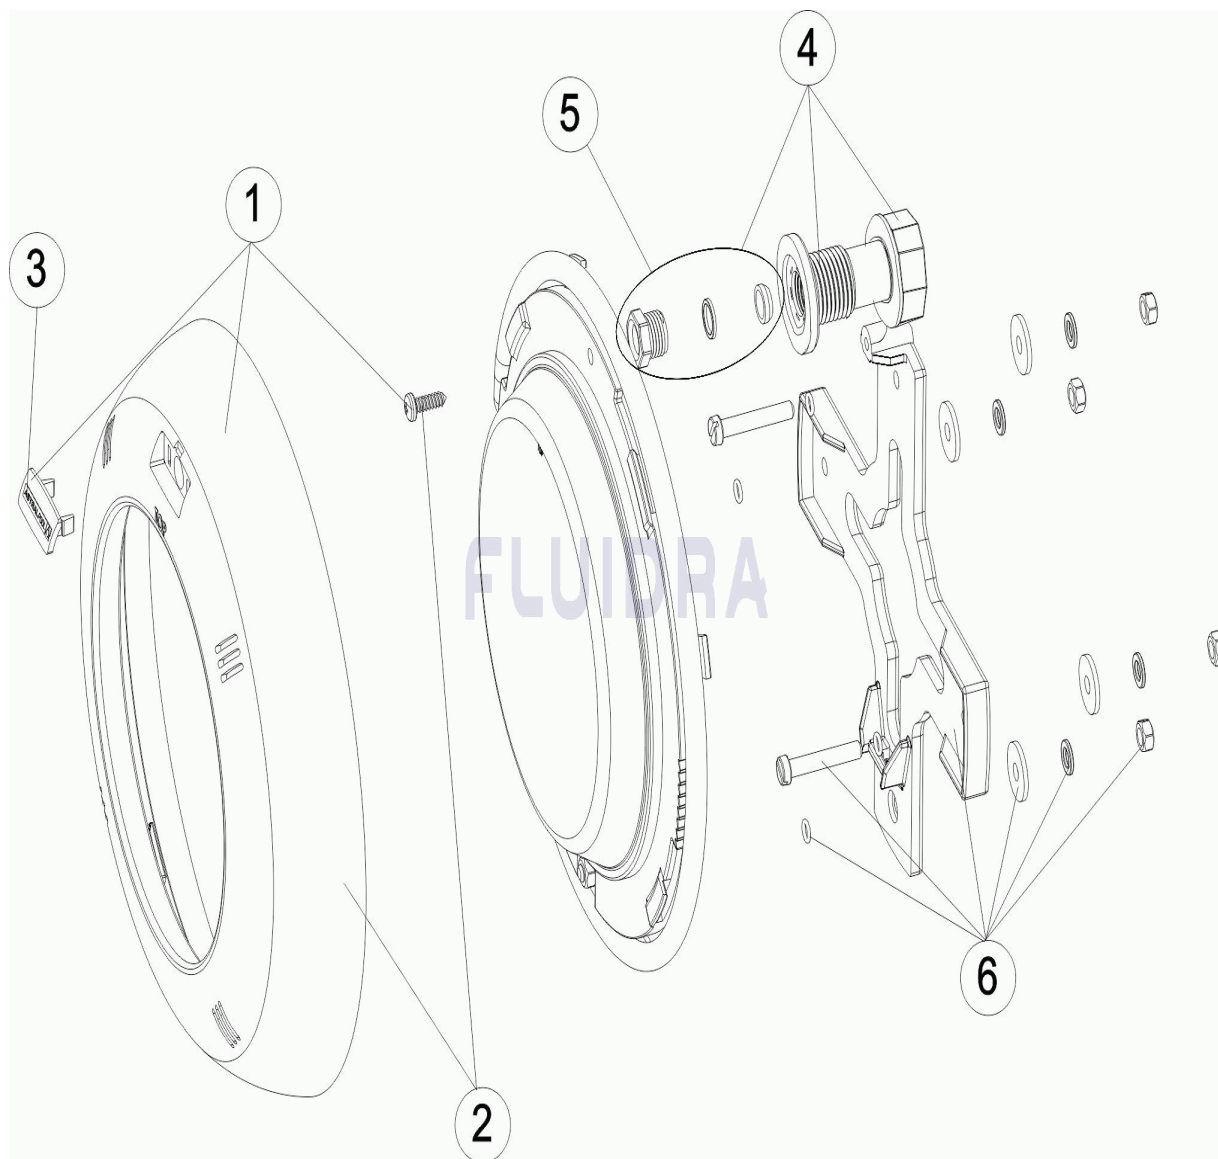

CODE **56012, 56013, 56016, 56017, 56020, 56021, 56024, 56025, 56028, 56029, 56032, 56033**

BESCHREIBUNG: **UWS FERTIGBECKEN S-LIM LED**

DEUTSCH

POS	CODE	BESCHREIBUNG	MENGE	POS	CODE	BESCHREIBUNG	MENGE
1	* 4403010008	BLLENDE UWS FLACH LED		4	4403010707	QUETSCHVERSCHRAUBUNG GEHÄUSE UV	
2	* 4403010009	BLLENDE EDELSTAHL UWS FLACH LED		5	4403011405	QUETSCHVERSCHRAUBUNG UWS KALT LIC	
3	4403010010	ABSCHLUSSPLATTE UWS FLACH LED		6	4403010706	SCHRAUBENSATZ KREUZSTÜCK UWS	

CODE **56012, 56013, 56016, 56017, 56020, 56021, 56024, 56025, 56028, 56029, 56032, 56033**

BESCHREIBUNG: **UWS FERTIGBECKEN S-LIM LED**

HINWEISE

POS	CODE	HINWEISE
1	* 4403010008	FÜR: 56012, 56016, 56020, 56024, 56028, 56032
2	* 4403010009	FÜR: 56013, 56017, 56021, 56025, 56029, 56033

CODIGO 56012, 56013, 56016, 56017, 56020, 56021, 56024, 56025, 56028, 56029, 56032, 56033

DESCRIÇÃO: PROJECTOR PISCINA PRÉ-FABRICADA S-LIM LEDS

PORTUGUES

POS	CODIGO	DESCRIÇÃO	JANTIDADE	POS	CODIGO	DESCRIÇÃO	JANTIDADE
1	* 4403010008	EMBELEZEDOR PROJECTOR PLANO LEDE	4	4	4403010707	BUCIN CORPO	
2	* 4403010009	ANEL DECORATIVO INOXIDABLE LEDS	5	5	4403011405	BUCIN PROJECTOR	
3	4403010010	ESPELHO	6	6	4403010706	PARAFUSOS CRUZETA	