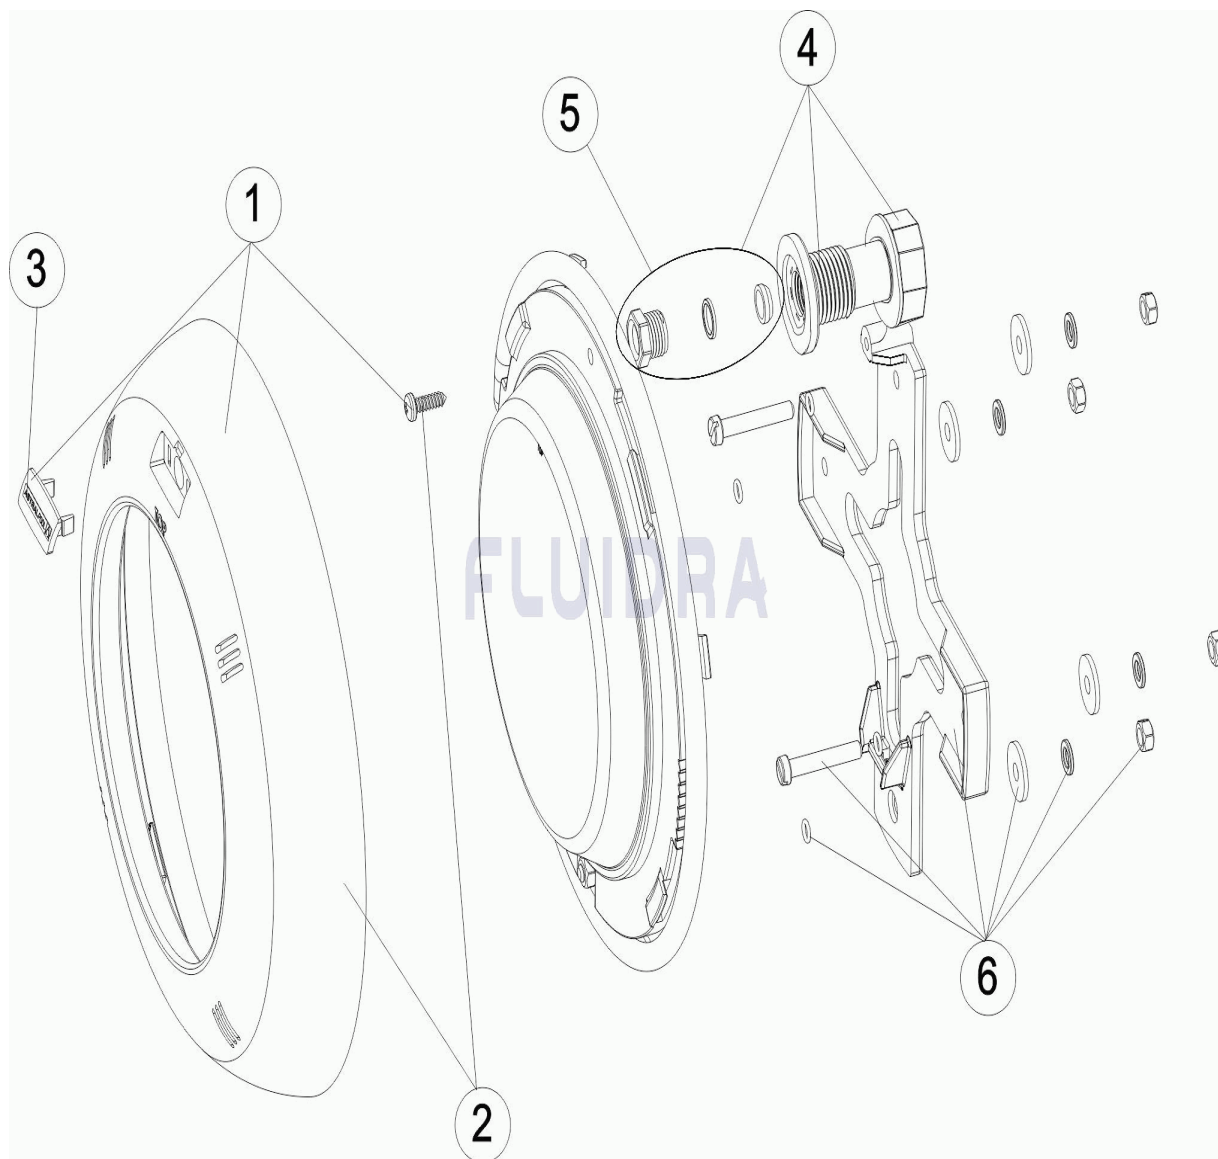

CODIGO **56012, 56013, 56016, 56017, 56020, 56021, 56024, 56025, 56028, 56029, 56032, 56033**

DESCRIPCION: PROYECTOR PISCINA PREFABRICADA S-LIM DE LEDS

OBSERVACIONES

POS	CODIGO	OBSERVACIONES
1	* 4403010008	PARA: 56012, 56016, 56020, 56024, 56028, 56032
2	* 4403010009	PARA: 56013, 56017, 56021, 56025, 56029, 56033

CODE 56012, 56013, 56016, 56017, 56020, 56021, 56024, 56025, 56028, 56029, 56032, 56033

DESCRIPTION: PROJECTEUR PISCINE PRÉFABRIQUÉE S-LIM LEDS

FRANCAIS

POS	CODE	DESCRIPTION	QUANTITE	POS	CODE	DESCRIPTION	QUANTITE
1	* 4403010008	ENJOLIVEUR PROJECTEUR PLAT LEDS		4	4403010707	CORPS PRESSE ETOUPE	
2	* 4403010009	ANNEAU ENJOLIVER INOX LEDS		5	4403011405	PRESSE-ÉTOUPE ET JOINT PROJ. DICHRO	
3	4403010010	ENJOLIVEUR		6	4403010706	VISSERIE PLATINE FIXATION	