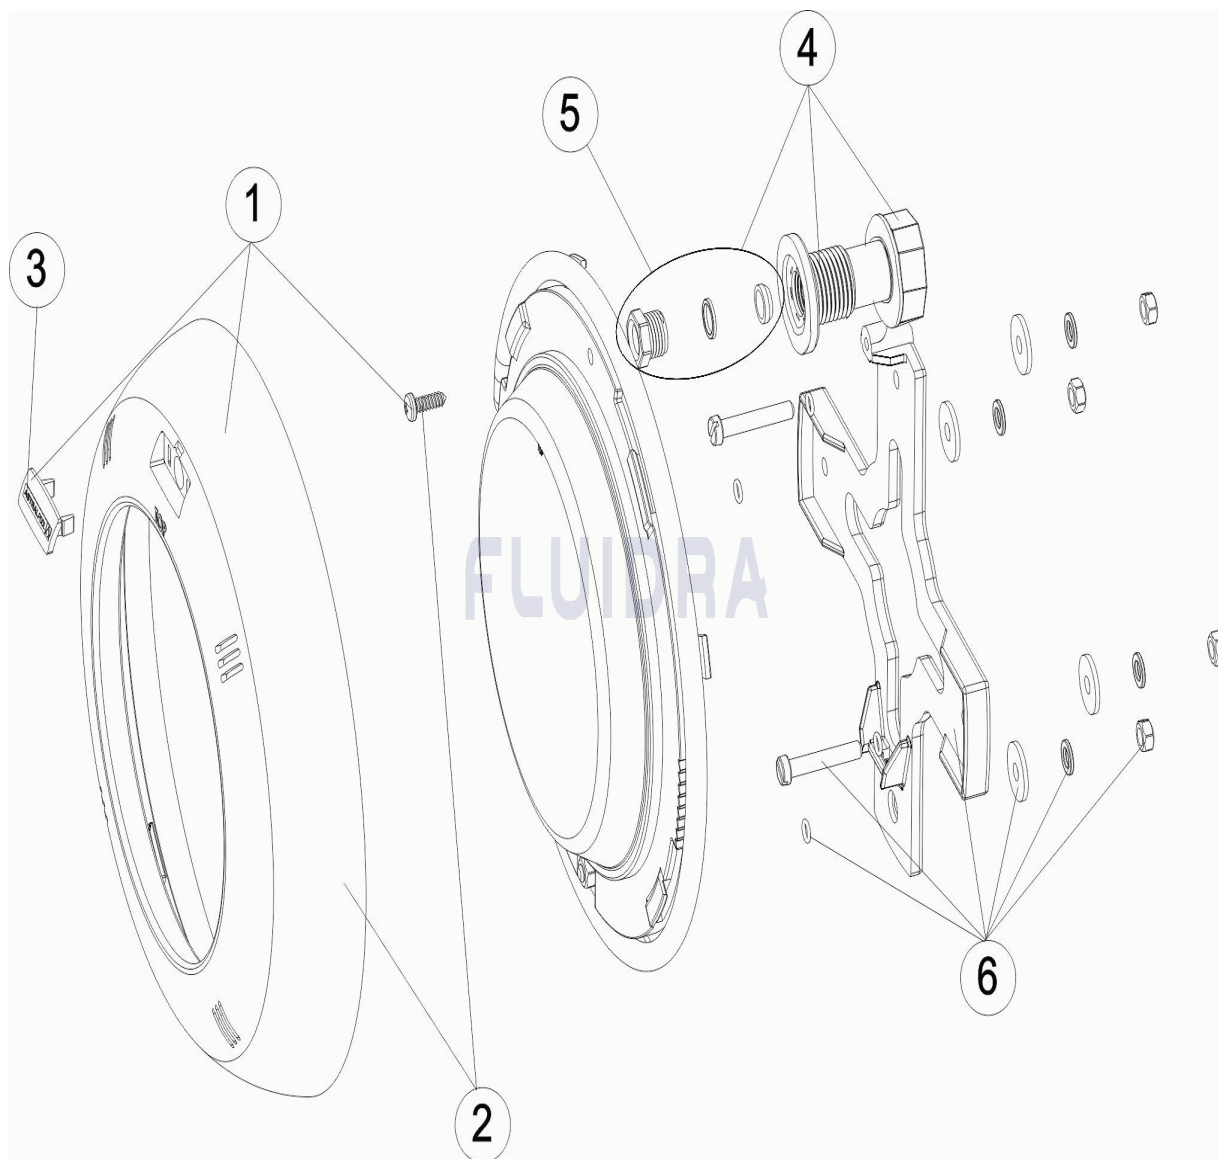

CODICE **56012, 56013, 56016, 56017, 56020, 56021, 56024, 56025, 56028, 56029, 56032, 56033**

DESCRIZIONE: PROIETTORE PISCINA PREFABBRICATA S-LIM LEDS

OSSERVAZIONI

POS	CODICE	OSSERVAZIONI
1	* 4403010008	PER: 56012, 56016, 56020, 56024, 56028, 56032
2	* 4403010009	PER: 56013, 56017, 56021, 56025, 56029, 56033

CODE **56012, 56013, 56016, 56017, 56020, 56021, 56024, 56025, 56028, 56029, 56032, 56033**

BESCHREIBUNG: **UWS FERTIGBECKEN S-LIM LED**

DEUTSCH

POS	CODE	BESCHREIBUNG	MENGE	POS	CODE	BESCHREIBUNG	MENGE
1	* 4403010008	BLLENDE UWS FLACH LED		4	4403010707	QUETSCHVERSCHRAUBUNG GEHÄUSE UV	
2	* 4403010009	BLLENDE EDELSTAHL UWS FLACH LED		5	4403011405	QUETSCHVERSCHRAUBUNG UWS KALT LIC	
3	4403010010	ABSCHLUSSPLATTE UWS FLACH LED		6	4403010706	SCHRAUBENSATZ KREUZSTÜCK UWS	