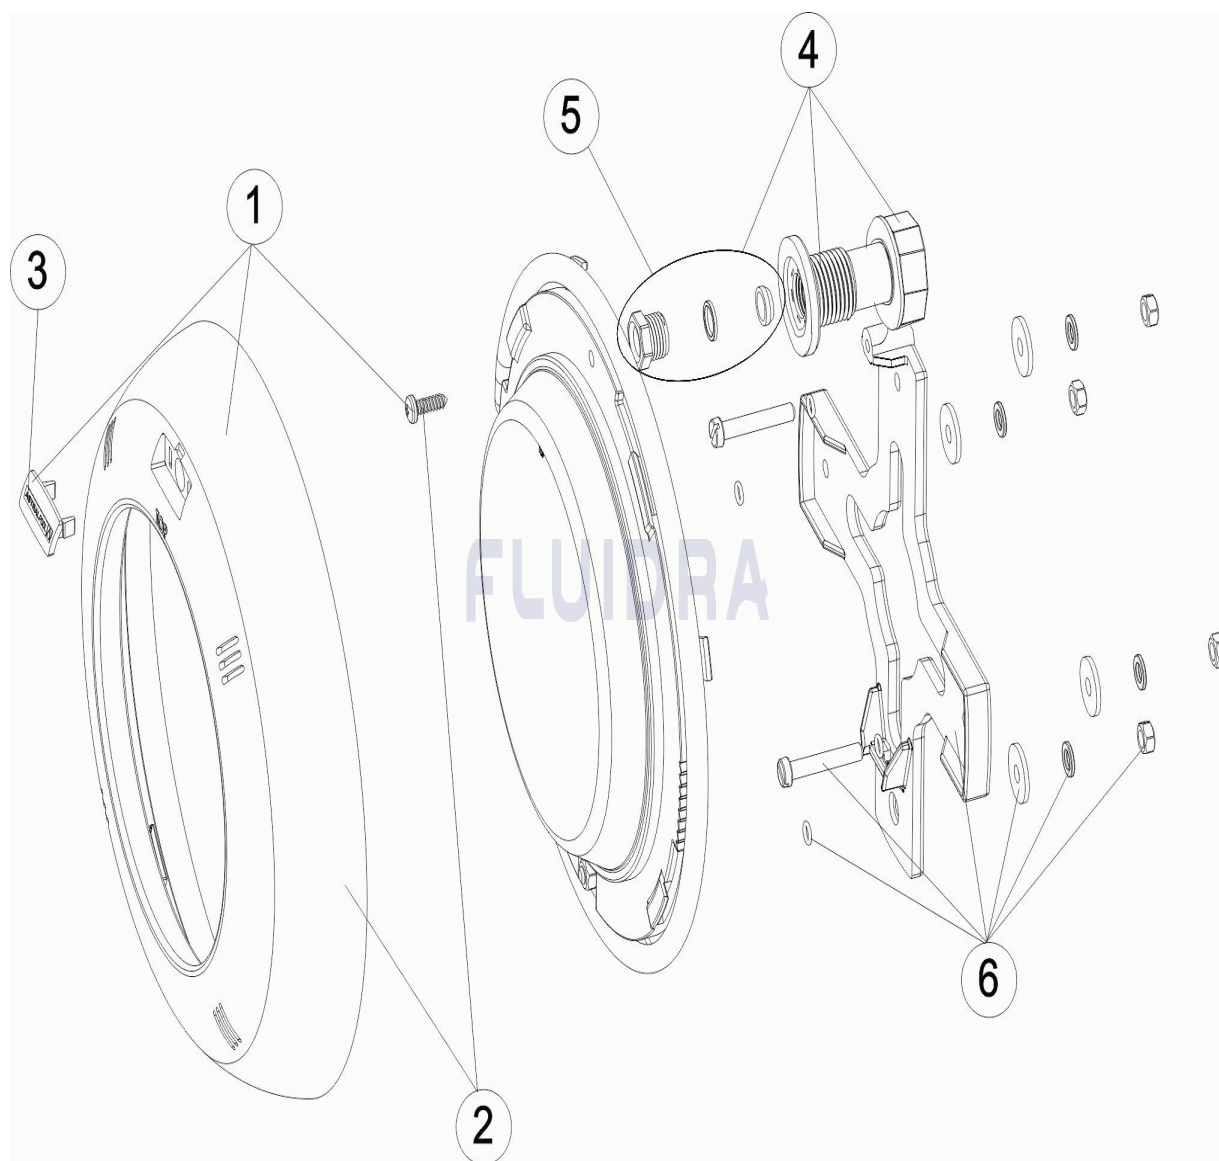

CODE **56012, 56013, 56016, 56017, 56020, 56021, 56024, 56025, 56028, 56029, 56032, 56033**

DESCRIPTION: **LIGHT S-LIM LEDS PREFABRICATED POOL**

ENGLISH

POS	CODE	DESCRIPTION	QUANTITY	POS	CODE	DESCRIPTION	QUANTITY
1	* 4403010008	FLAT LIGHT FACEPLATE LEDS		4	4403010707	BODY PACKING GLAND	
2	* 4403010009	RUSTPROOF DECORATIVE RING LEDS		5	4403011405	PACKING GLAND	
3	4403010010	ESCUTCHEON		6	4403010706	FIXING PLUGS AND SCREWS	

CODE **56012, 56013, 56016, 56017, 56020, 56021, 56024, 56025, 56028, 56029,
56032, 56033**

DESCRIPTION: **LIGHT S-LIM LEDS PREFABRICATED POOL**

OBSERVATIONS

POS	CODE	OBSERVATIONS
1	* 4403010008	FOR: 56012, 56016, 56020, 56024, 56028, 56032
2	* 4403010009	FOR: 56013, 56017, 56021, 56025, 56029, 56033

CODICE **56012, 56013, 56016, 56017, 56020, 56021, 56024, 56025, 56028, 56029, 56032, 56033**

DESCRIZIONE: PROIETTORE PISCINA PREFABBRICATA S-LIM LEDS

ITALIANO

POS	CODICE	DESCRIZIONE	QUANTITA'	POS	CODICE	DESCRIZIONE	QUANTITA'
1	* 4403010008	ANELLO FRONTALE FARO PIATTO LEDS		4	4403010707	PRESSACAVI CORPO	
2	* 4403010009	ANELLO ORNAMENTALE INOSSID. LEDS		5	4403011405	PRESSACAVI FARO DICROICO	
3	4403010010	COPRIFLANGIA ANCORAGGIO		6	4403010706	BULLONERIA CROCERA	