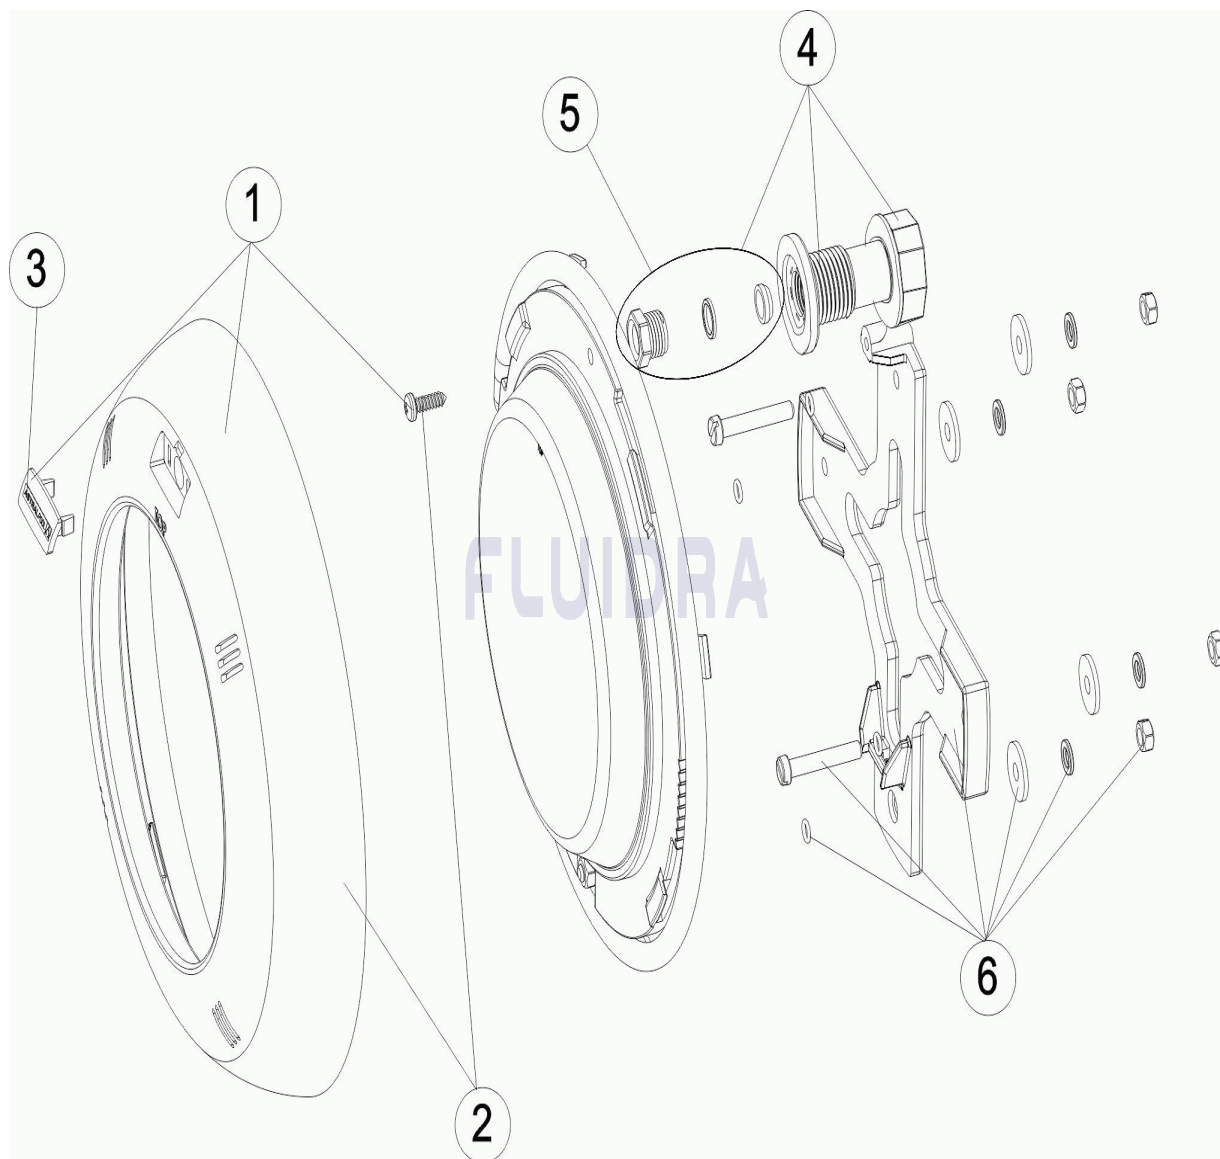

CODIGO 56012, 56013, 56016, 56017, 56020, 56021, 56024, 56025, 56028, 56029, 56032, 56033

DESCRIPCION: PROYECTOR PISCINA PREFABRICADA S-LIM DE LEDS

ESPAÑOL

POS	CODIGO	DESCRIPCION	CANTIDAD	POS	CODIGO	DESCRIPCION	CANTIDAD
1	* 4403010008	EMBELECEDOR PROYECTOR PLANO LEI		4	4403010707	PRENSAESTOPAS CUERPO PROYECTOR	
2	* 4403010009	EMBELECEDOR INOX PROYECTOR PLAN		5	4403011405	PRENSAESTOPAS PROYECTOR DICROICO	
3	4403010010	TAPETA PROYECTOR PLANO LEDS		6	4403010706	TORNILLERIA CRUCETA PROYECTOR	

CODIGO **56012, 56013, 56016, 56017, 56020, 56021, 56024, 56025, 56028, 56029, 56032, 56033**

DESCRIPCION: PROYECTOR PISCINA PREFABRICADA S-LIM DE LEDS

OBSERVACIONES

POS	CODIGO	OBSERVACIONES
1	* 4403010008	PARA: 56012, 56016, 56020, 56024, 56028, 56032
2	* 4403010009	PARA: 56013, 56017, 56021, 56025, 56029, 56033

CODE 56012, 56013, 56016, 56017, 56020, 56021, 56024, 56025, 56028, 56029, 56032, 56033

DESCRIPTION: PROJECTEUR PISCINE PRÉFABRIQUÉE S-LIM LEDS

FRANCAIS

POS	CODE	DESCRIPTION	QUANTITE	POS	CODE	DESCRIPTION	QUANTITE
1	* 4403010008	ENJOLIVEUR PROJECTEUR PLAT LEDS		4	4403010707	CORPS PRESSE ETOUPE	
2	* 4403010009	ANNEAU ENJOLIVER INOX LEDS		5	4403011405	PRESSE-ÉTOUPE ET JOINT PROJ. DICHRO	
3	4403010010	ENJOLIVEUR		6	4403010706	VISSERIE PLATINE FIXATION	