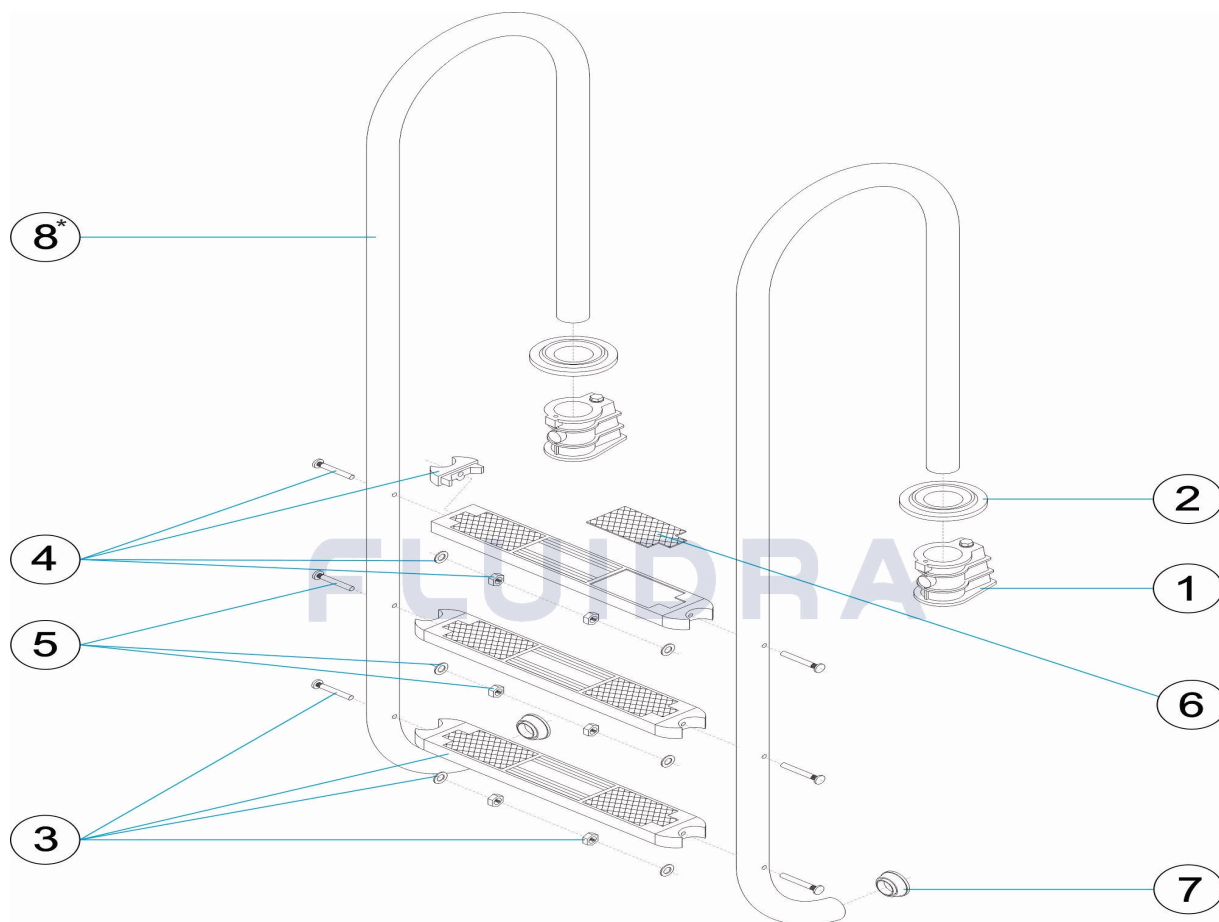

CODE **05480, 05481, 05482, 05483**

DESCRIPTION: **MURO LADDER 2-3-4-5 STEPS AISI-316**

ENGLISH

POS	CODE	DESCRIPTION	QUANTITY	POS	CODE	DESCRIPTION	QUANTITY
1	44010101	LADDER ANCHOR		7	440101012	LADDER END CAP	
2	44010103	ESCUTCHEON 316		8	* 05480R0001	HANDRAIL LADDER 2 STEPS AISI-316	
3	44010104	DELUXE TREAD 316		8	* 05481R0001	HANDRAIL 3 STEPS AISI-316	
4	44010107	TREAD END SET 316		8	* 05482R0001	HANDRAIL 4 STEPS AISI-316	
5	44010111	TREAD BOLT SET 316		8	* 05483R0001	HANDRAIL LADDER 5 STEPS AISI-316	
6	44010108	DELUXE TREAD END INSERT