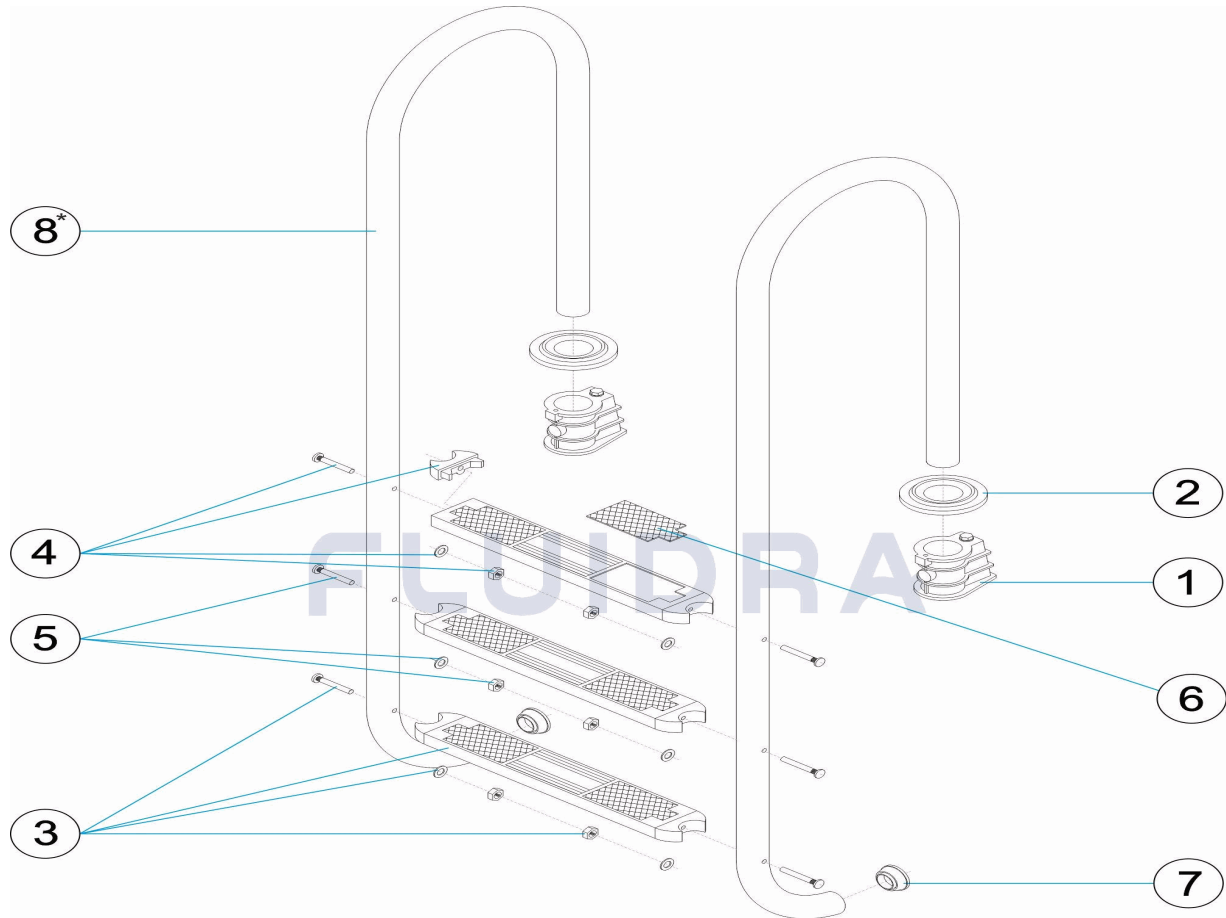

CODICE 05480, 05481, 05482, 05483

DESCRIZIONE: SCALA MURO 2-3-4-5 SCALINI AISI-316

ITALIANO

POS	CODICE	DESCRIZIONE	QUANTITA'	POS	CODICE	DESCRIZIONE	QUANTITA'
1	44010101	ANCORAGGIO SCALA		7	4401010112	TAPPO SCALA	
2	44010103	COPRIFLANGIA ANCORAGGIO AISI 316		8	* 05480R0001	CORRIMANO SCALA 2 GRADINI AISI-316	
3	44010104	GRADINO LUXE AISI 316		8	* 05481R0001	CORRIMANO 3 GRADINI AISI 316	
4	44010107	SOSTEGNO LATERALE GRADINO 316		8	* 05482R0001	CORRIMANO 4 GRADINI AISI 316	
5	44010111	BULLONERIA GRADINO AISI 316		8	* 05483R0001	CORRIMANO SCALA 5 GRADINI AISI-316	
6	44010108	TAPPETINO FINITURA GRADINO LUXE