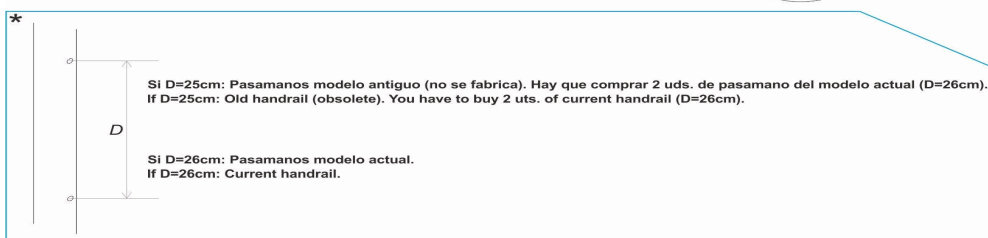

CODIGO **05480, 05481, 05482, 05483**

DESCRICÃO: **ESCADA PAREDE 2-3-4-5 DEGRAUS AISI-316**

PORTUGUES

POS	CODIGO	DESCRICÃO	JANTIDADE	POS	CODIGO	DESCRICÃO	JANTIDADE
1	44010101	ÂNCORA		7	4401010112	BATENTE ESCADA	
2	44010103	ESPELHO 316		8	* 05480R0001	CORRIMÃO ESCADA 2 DEGRAUS AISI-316	
3	44010104	DEGRAU LUXE 316		8	* 05481R0001	CORRIMÃO 3 DEGRAUS AISI 316	
4	44010107	SUPORTE LATERAL DEGRAU 316		8	* 05482R0001	CORRIMÃO 4 DEGRAUS AISI 316	
5	44010111	PARAFUSOS DEGRAU 316		8	* 05483R0001	CORRIMÃO ESCADA 5 DEGRAUS AISI-316	
6	44010108	ANTI DERRAPANTE DEGRAU LUXE