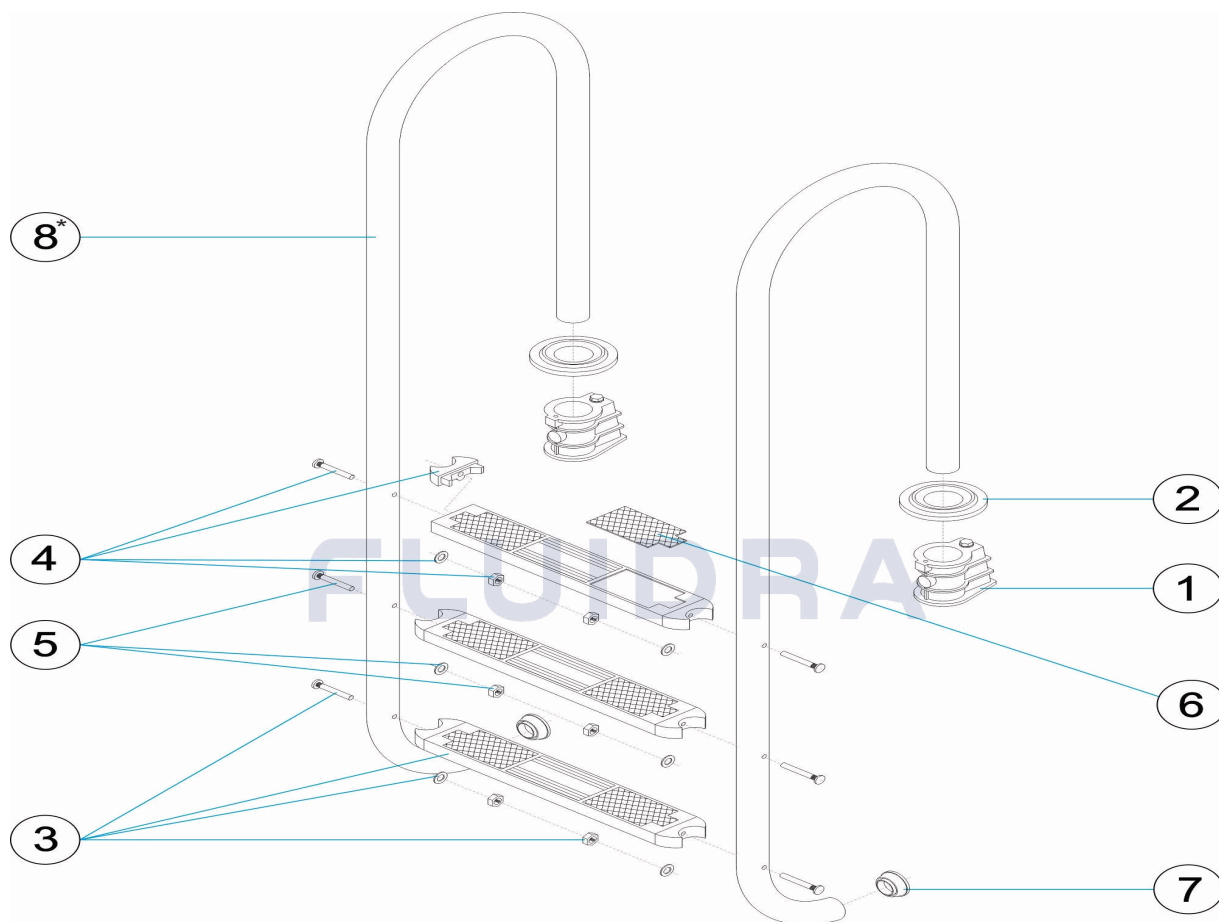

CODIGO **05480, 05481, 05482, 05483**

DESCRICÃO: **ESCADA PAREDE 2-3-4-5 DEGRAUS AISI-316**

PORTUGUES

POS	CODIGO	DESCRICÃO	JANTIDADE	POS	CODIGO	DESCRICÃO	JANTIDADE
1	44010101	ÂNCORA		7	4401010112	BATENTE ESCADA	
2	44010103	ESPELHO 316		8	* 05480R0001	CORRIMÃO ESCADA 2 DEGRAUS AISI-316	
3	44010104	DEGRAU LUXE 316		8	* 05481R0001	CORRIMÃO 3 DEGRAUS AISI 316	
4	44010107	SUPORTE LATERAL DEGRAU 316		8	* 05482R0001	CORRIMÃO 4 DEGRAUS AISI 316	
5	44010111	PARAFUSOS DEGRAU 316		8	* 05483R0001	CORRIMÃO ESCADA 5 DEGRAUS AISI-316	
6	44010108	ANTI DERRAPANTE DEGRAU LUXE