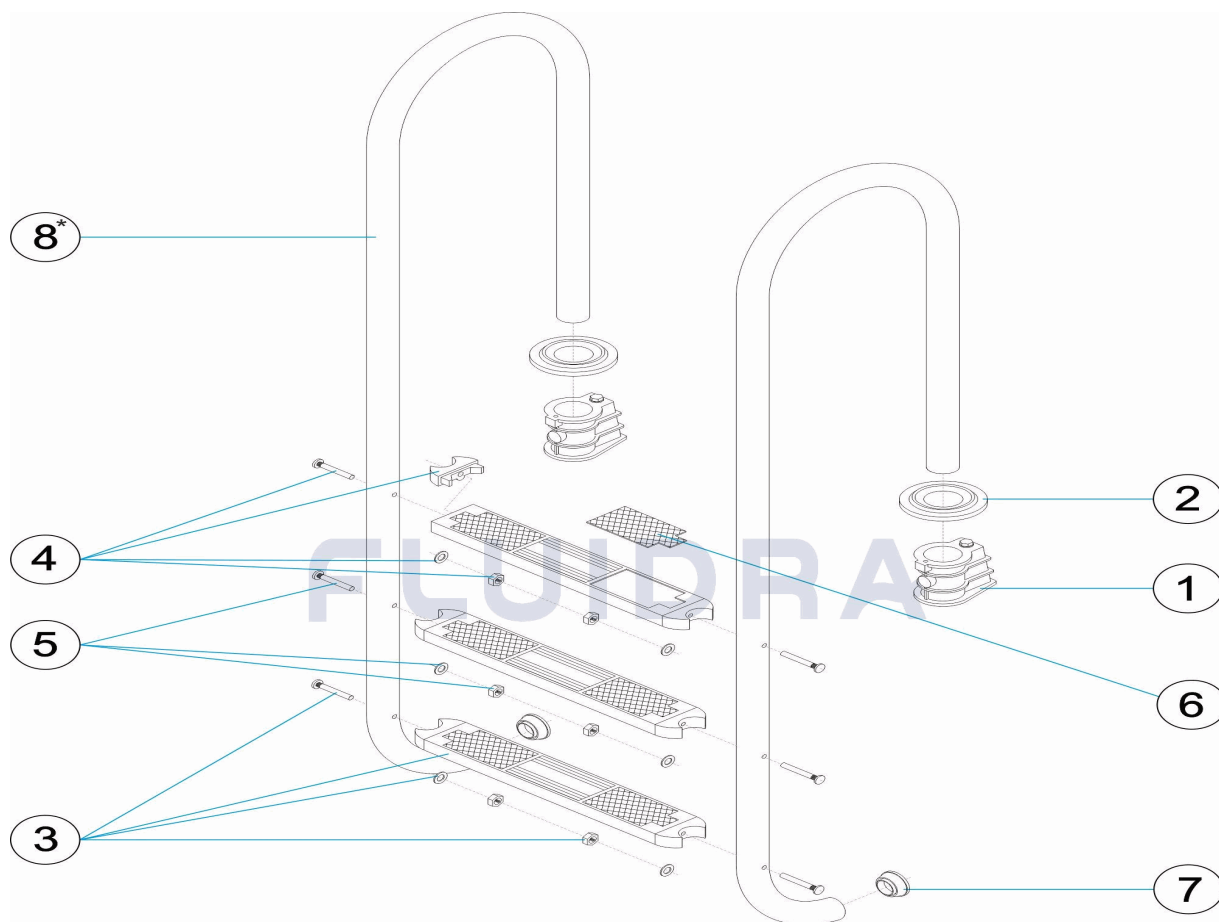

CODIGO **05480, 05481, 05482, 05483**

DESCRIPCION: **ESCALERA MURO 2-3-4-5 PELDAÑOS AISI-316**

**ESPAÑOL**

POS	CODIGO	DESCRIPCION	CANTIDAD	POS	CODIGO	DESCRIPCION	CANTIDAD
1	44010101	ANCLAJE ESCALERA		7	4401010112	TOPE ESCALERA	
2	44010103	TAPETA EMBELLECEDORA 316		8	* 05480R0001	PASAMANO ESCALERA 2 PELDAÑOS AISI-3	
3	44010104	PELDAÑO LUXE 316		8	* 05481R0001	PASAMANOS 3 PELDAÑOS AISI 316	
4	44010107	SOPORTE LATERAL PELDAÑO 316		8	* 05482R0001	PASAMANOS 4 PELDAÑOS AISI 316	
5	44010111	TORNILLERIA PELDAÑO 316		8	* 05483R0001	PASAMANO ESCALERA 5 PELDAÑOS AISI-3	
6	44010108	TAPETA PELDAÑO LUXE					

**CODIGO 05480, 05481, 05482, 05483**

**DESCRIPCION: ESCALERA MURO 2-3-4-5 PELDAÑOS AISI-316**

CODE 05480, 05481, 05482, 05483

DESCRIPTION: ÉCHELLE MUR 2-3-4-5 MARCHES AISI-316

FRANCAIS

POS	CODE	DESCRIPTION	QUANTITE	POS	CODE	DESCRIPTION	QUANTITE
1	44010101	ANCRAGE D'ÉCHELLE		7	4401010112	TAMPON D'ÉCHELLE	
2	44010103	ENJOLIVEUR AISI 316		8	* 05480R0001	MAIN COURANTE ECHELLE 2 MARCHES AI:	
3	44010104	MARCHE LUXE AISI 316		8	* 05481R0001	MAIN COURANTE ECHELLE 3 MARCHES AI:	
4	44010107	SUPPORT LATÉRAL DE MARCHE 316		8	* 05482R0001	MAIN COURANTE ECHELLE 4 MARCHES AI:	
5	44010111	VISSERIE MARCHE AISI 316		8	* 05483R0001	MAIN COURANTE ECHELLE 5 MARCHES AI:	
6	44010108	PLAQUE NOIRE POUR MARCHE LUXE					