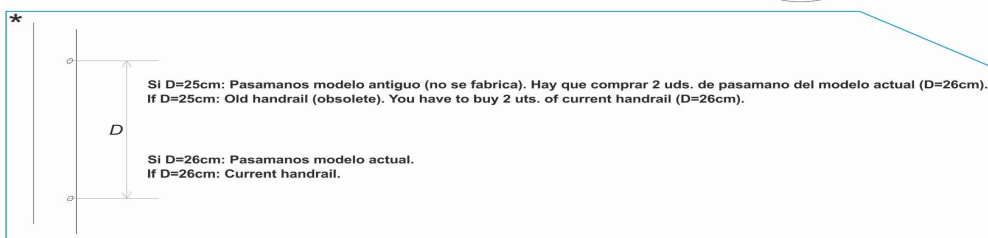

CODIGO **05480, 05481, 05482, 05483**

DESCRIPCION: **ESCALERA MURO 2-3-4-5 PELDAÑOS AISI-316**

**ESPAÑOL**

POS	CODIGO	DESCRIPCION	CANTIDAD	POS	CODIGO	DESCRIPCION	CANTIDAD
1	44010101	ANCLAJE ESCALERA		7	4401010112	TOPE ESCALERA	
2	44010103	TAPETA EMBELLECEDORA 316		8	* 05480R0001	PASAMANO ESCALERA 2 PELDAÑOS AISI-3	
3	44010104	PELDAÑO LUXE 316		8	* 05481R0001	PASAMANOS 3 PELDAÑOS AISI 316	
4	44010107	SOPORTE LATERAL PELDAÑO 316		8	* 05482R0001	PASAMANOS 4 PELDAÑOS AISI 316	
5	44010111	TORNILLERIA PELDAÑO 316		8	* 05483R0001	PASAMANO ESCALERA 5 PELDAÑOS AISI-3	
6	44010108	TAPETA PELDAÑO LUXE					

**CODIGO 05480, 05481, 05482, 05483**

**DESCRIPCION: ESCALERA MURO 2-3-4-5 PELDAÑOS AISI-316**