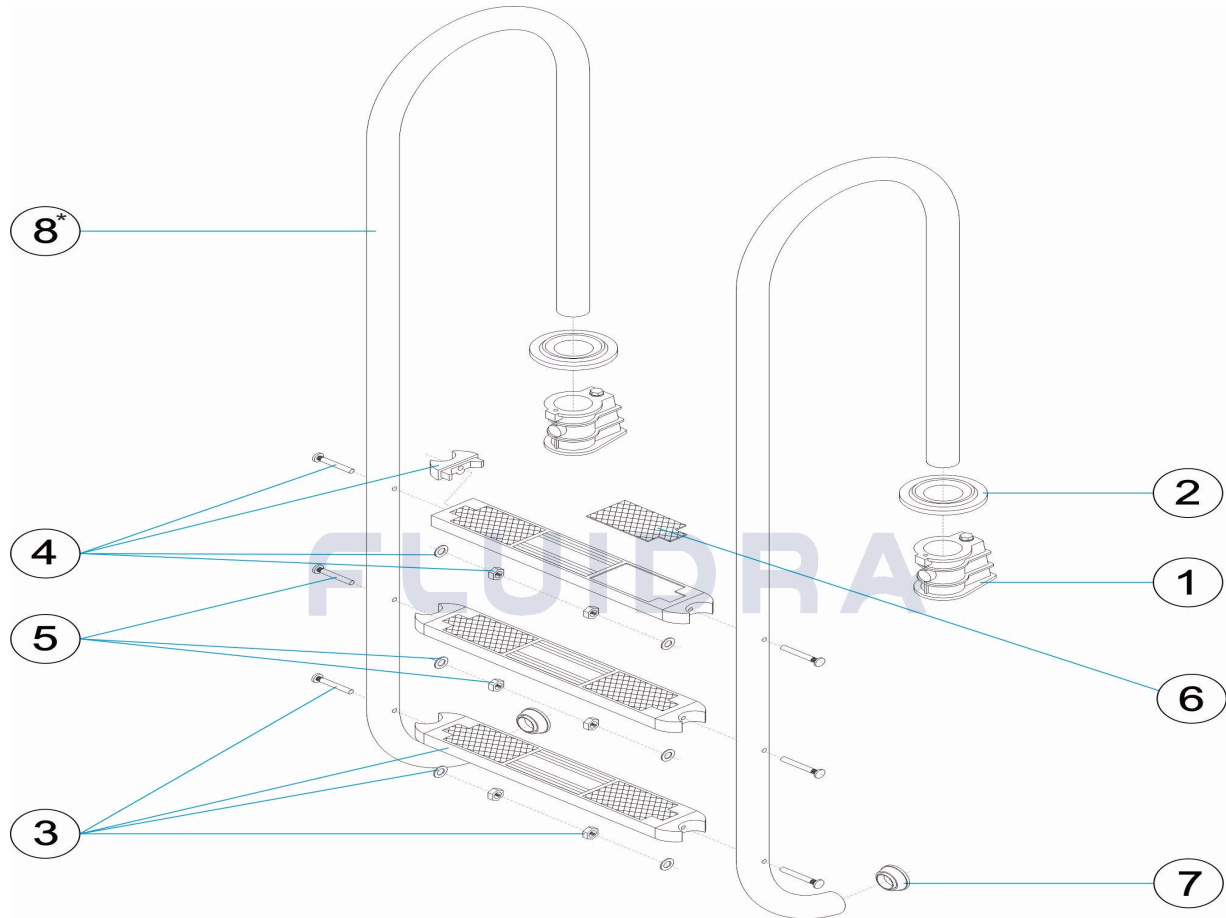

CODIGO **05480, 05481, 05482, 05483**

DESCRIPCION: **ESCALERA MURO 2-3-4-5 PELDAÑOS AISI-316**

**ESPAÑOL**

POS	CODIGO	DESCRIPCION	CANTIDAD	POS	CODIGO	DESCRIPCION	CANTIDAD
1	44010101	ANCLAJE ESCALERA		7	4401010112	TOPE ESCALERA	
2	44010103	TAPETA EMBELLECEDORA 316		8	* 05480R0001	PASAMANO ESCALERA 2 PELDAÑOS AISI-3	
3	44010104	PELDAÑO LUXE 316		8	* 05481R0001	PASAMANOS 3 PELDAÑOS AISI 316	
4	44010107	SOPORTE LATERAL PELDAÑO 316		8	* 05482R0001	PASAMANOS 4 PELDAÑOS AISI 316	
5	44010111	TORNILLERIA PELDAÑO 316		8	* 05483R0001	PASAMANO ESCALERA 5 PELDAÑOS AISI-3	
6	44010108	TAPETA PELDAÑO LUXE					

**CODIGO 05480, 05481, 05482, 05483**

**DESCRIPCION: ESCALERA MURO 2-3-4-5 PELDAÑOS AISI-316**

CODE 05480, 05481, 05482, 05483

DESCRIPTION: ÉCHELLE MUR 2-3-4-5 MARCHES AISI-316

FRANCAIS

POS	CODE	DESCRIPTION	QUANTITE	POS	CODE	DESCRIPTION	QUANTITE
1	44010101	ANCRAGE D'ÉCHELLE		7	4401010112	TAMPON D'ÉCHELLE	
2	44010103	ENJOLIVEUR AISI 316		8	* 05480R0001	MAIN COURANTE ECHELLE 2 MARCHES AI:	
3	44010104	MARCHE LUXE AISI 316		8	* 05481R0001	MAIN COURANTE ECHELLE 3 MARCHES AI:	
4	44010107	SUPPORT LATÉRAL DE MARCHE 316		8	* 05482R0001	MAIN COURANTE ECHELLE 4 MARCHES AI:	
5	44010111	VISSERIE MARCHE AISI 316		8	* 05483R0001	MAIN COURANTE ECHELLE 5 MARCHES AI:	
6	44010108	PLAQUE NOIRE POUR MARCHE LUXE					