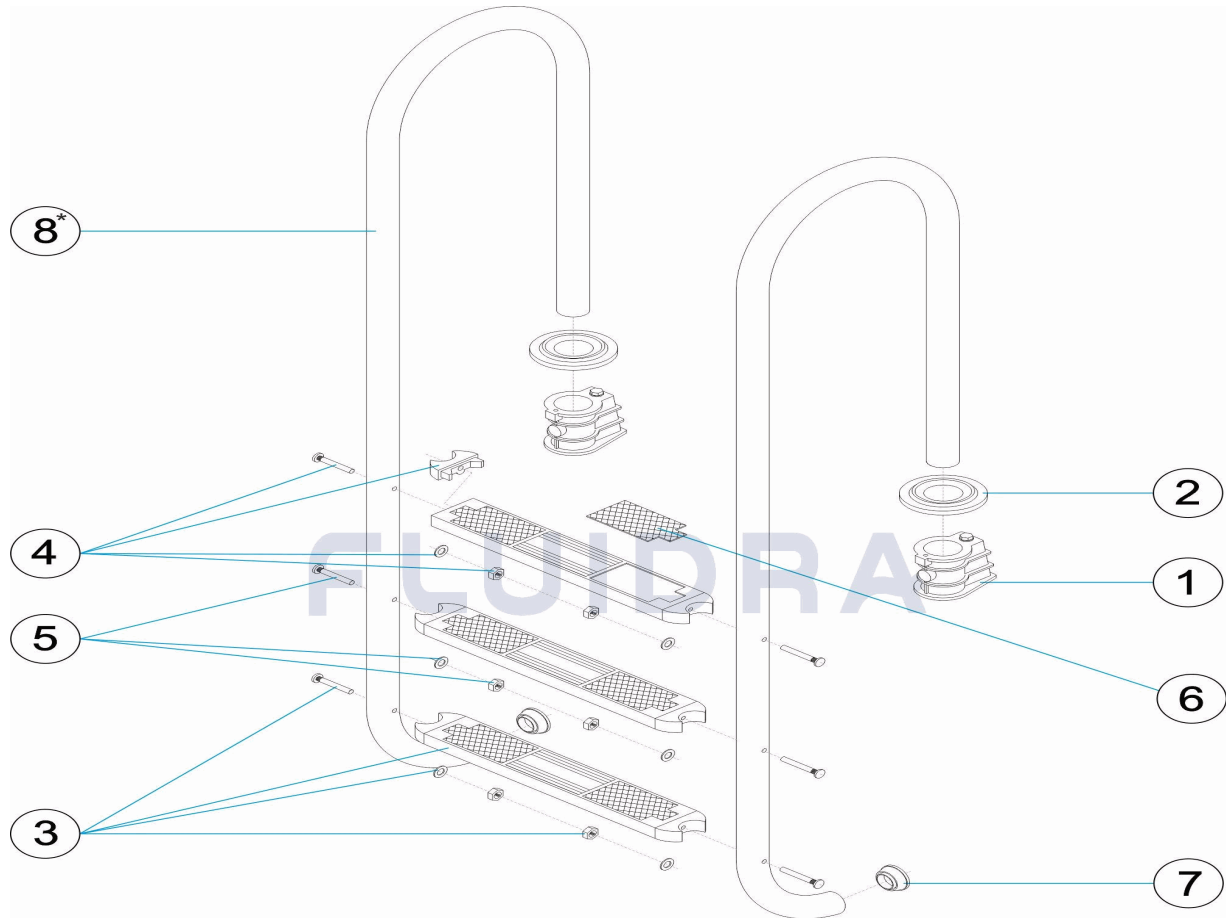

CODE **05480, 05481, 05482, 05483**

BESCHREIBUNG: **WANDTREPPE 2-3-4-5 STUFEN AISI-316**

DEUTSCH

POS	CODE	BESCHREIBUNG	MENGE	POS	CODE	BESCHREIBUNG	MENGE
1	44010101	EINBAUHÜLSE		7	440101012	ABSCHLUSS TREPPE	
2	44010103	DEKO-ABSCHLUSSRING 316		8	* 05480R0001	HANDLAUF TREPPE 2 STUFEN AISI - 316	
3	44010104	STUFE LUXE 316		8	* 05481R0001	HANDLAUF 3 STUFEN AISI 316	
4	44010107	SEITENHALTERUNG STUFE 316		8	* 05482R0001	HANDLAUF 4 STUFEN AISI 316	
5	44010111	SCHRAUBENSATZ STUFE 316		8	* 05483R0001	HANDLAUF TREPPE 5 STUFEN AISI - 316	
6	44010108	ABSCHLUSSPLATTE STUFE LUXE