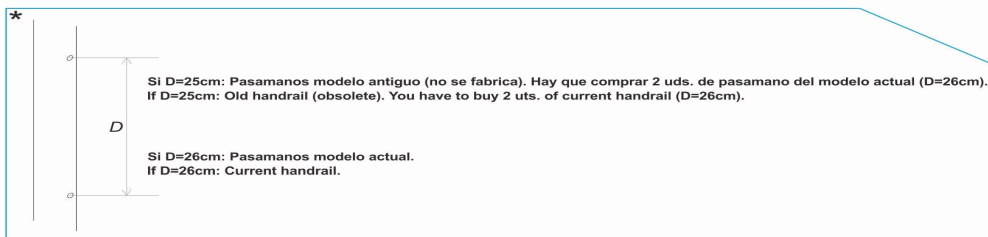

CODIGO **05480, 05481, 05482, 05483**

DESCRIPCION: **ESCALERA MURO 2-3-4-5 PELDAÑOS AISI-316**

**ESPAÑOL**

POS	CODIGO	DESCRIPCION	CANTIDAD	POS	CODIGO	DESCRIPCION	CANTIDAD
1	44010101	ANCLAJE ESCALERA		7	4401010112	TOPE ESCALERA	
2	44010103	TAPETA EMBELLECEDORA 316		8	* 05480R0001	PASAMANO ESCALERA 2 PELDAÑOS AISI-3	
3	44010104	PELDAÑO LUXE 316		8	* 05481R0001	PASAMANOS 3 PELDAÑOS AISI 316	
4	44010107	SOPORTE LATERAL PELDAÑO 316		8	* 05482R0001	PASAMANOS 4 PELDAÑOS AISI 316	
5	44010111	TORNILLERIA PELDAÑO 316		8	* 05483R0001	PASAMANO ESCALERA 5 PELDAÑOS AISI-3	
6	44010108	TAPETA PELDAÑO LUXE					

**CODIGO 05480, 05481, 05482, 05483**

**DESCRIPCION: ESCALERA MURO 2-3-4-5 PELDAÑOS AISI-316**

CODE 05480, 05481, 05482, 05483

DESCRIPTION: ÉCHELLE MUR 2-3-4-5 MARCHES AISI-316

FRANCAIS

POS	CODE	DESCRIPTION	QUANTITE	POS	CODE	DESCRIPTION	QUANTITE
1	44010101	ANCRAGE D'ÉCHELLE		7	4401010112	TAMPON D'ÉCHELLE	
2	44010103	ENJOLIVEUR AISI 316		8	* 05480R0001	MAIN COURANTE ECHELLE 2 MARCHES AI:	
3	44010104	MARCHE LUXE AISI 316		8	* 05481R0001	MAIN COURANTE ECHELLE 3 MARCHES AI:	
4	44010107	SUPPORT LATÉRAL DE MARCHE 316		8	* 05482R0001	MAIN COURANTE ECHELLE 4 MARCHES AI:	
5	44010111	VISSERIE MARCHE AISI 316		8	* 05483R0001	MAIN COURANTE ECHELLE 5 MARCHES AI:	
6	44010108	PLAQUE NOIRE POUR MARCHE LUXE					