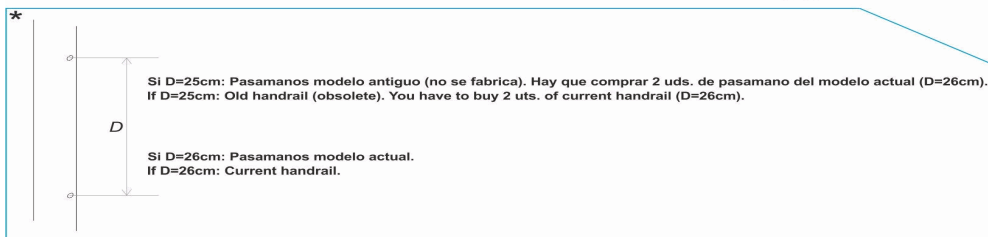

CODE **05480, 05481, 05482, 05483**

BESCHREIBUNG: **WANDTREPPE 2-3-4-5 STUFEN AISI-316**

DEUTSCH

POS	CODE	BESCHREIBUNG	MENGE	POS	CODE	BESCHREIBUNG	MENGE
1	44010101	EINBAUHÜLSE		7	440101012	ABSCHLUSS TREPPE	
2	44010103	DEKO-ABSCHLUSSRING 316		8	* 05480R0001	HANDLAUF TREPPE 2 STUFEN AISI - 316	
3	44010104	STUFE LUXE 316		8	* 05481R0001	HANDLAUF 3 STUFEN AISI 316	
4	44010107	SEITENHALTERUNG STUFE 316		8	* 05482R0001	HANDLAUF 4 STUFEN AISI 316	
5	44010111	SCHRAUBENSATZ STUFE 316		8	* 05483R0001	HANDLAUF TREPPE 5 STUFEN AISI - 316	
6	44010108	ABSCHLUSSPLATTE STUFE LUXE