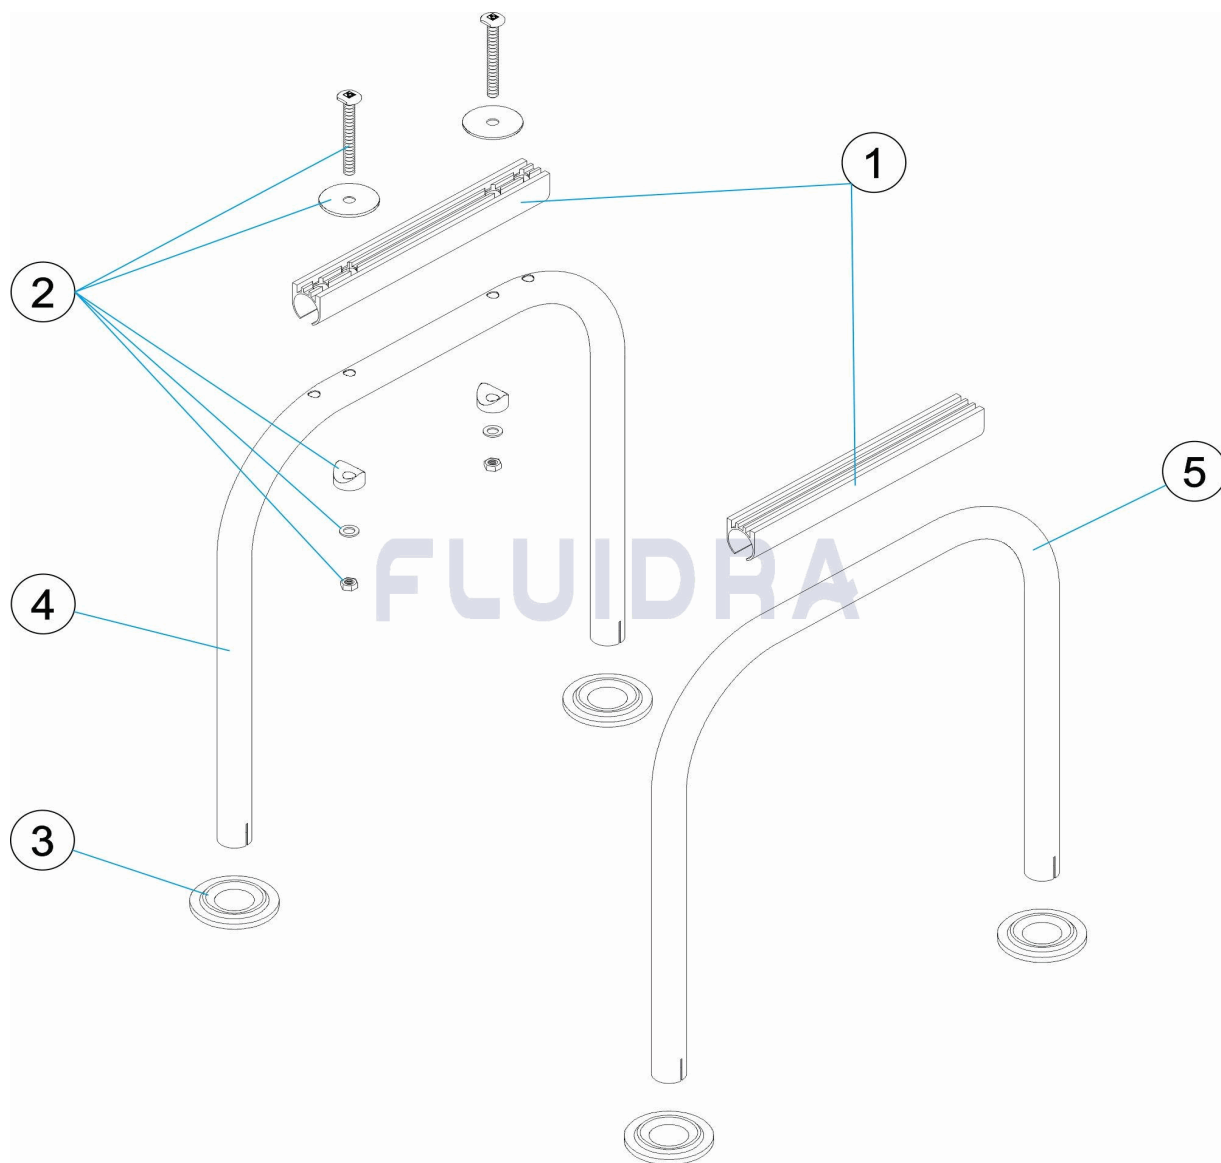

CODIGO **14586, 72594**

DESCRIPCION: **JUEGO PUENTES PALANCA DE SALTOS**

**ESPAÑOL**

POS	CODIGO	DESCRIPCION	CANTIDAD	POS	CODIGO	DESCRIPCION	CANTIDAD
1	4401020701	ASIENTOS PALANCA	4	* 00075R0104	PUENTE TRASERO		
2	4401020702	FIJACION PALANCA	4	* 72594R0001	PUENTE TRASERO		
3	* 4401010102	TAPETA EMBELLECEDORA 304	5	* 00075R0103	PUENTE DELANTERO		
3	* 4401010027	TAPETA EMBELLECEDORA	5	* 72594R0002	PUENTE DELANTERO		

**CODIGO 14586, 72594**

**DESCRIPCION: JUEGO PUENTES PALANCA DE SALTOS**

CODE 14586, 72594

DESCRIPTION: JEU DE PONTS POUR PLONGEOIR

FRANCAIS

POS	CODE	DESCRIPTION	QUANTITE	POS	CODE	DESCRIPTION	QUANTITE
1	4401020701	ENSEMBLE PATINS CAOUTCHOUC	4	* 00075R0104	PONT ARRIERE		
2	4401020702	VISSERIE DE FIXATION	4	* 72594R0001	PONT ARRIERE		
3	* 4401010102	ENJOLIVEUR AISI 304		5	* 00075R0103	PONT AVANT	
3	* 4401010027	ENJOLIVEUR		5	* 72594R0002	PONT AVANT	

CODICE **14586, 72594**

DESCRIZIONE: **CONGIUNTO PONTE PER TRAMPOLINO**

**ITALIANO**

POS	CODICE	DESCRIZIONE	QUANTITA'	POS	CODICE	DESCRIZIONE	QUANTITA'
1	4401020701	KIT FULCRI TRAMPOLINO	4	* 00075R0104	PONTE POSTERIORE		
2	4401020702	FISSAGGIO TAVOLA	4	* 72594R0001	PONTE POSTERIORE		
3	* 4401010102	COPRIFLANGIA ANCORAGGIO AISI 304		5	* 00075R0103	PONTE ANTERIORE	
3	* 4401010027	COPRIFLANGIA ANCORAGGIO AISI		5	* 72594R0002	PONTE ANTERIORE	