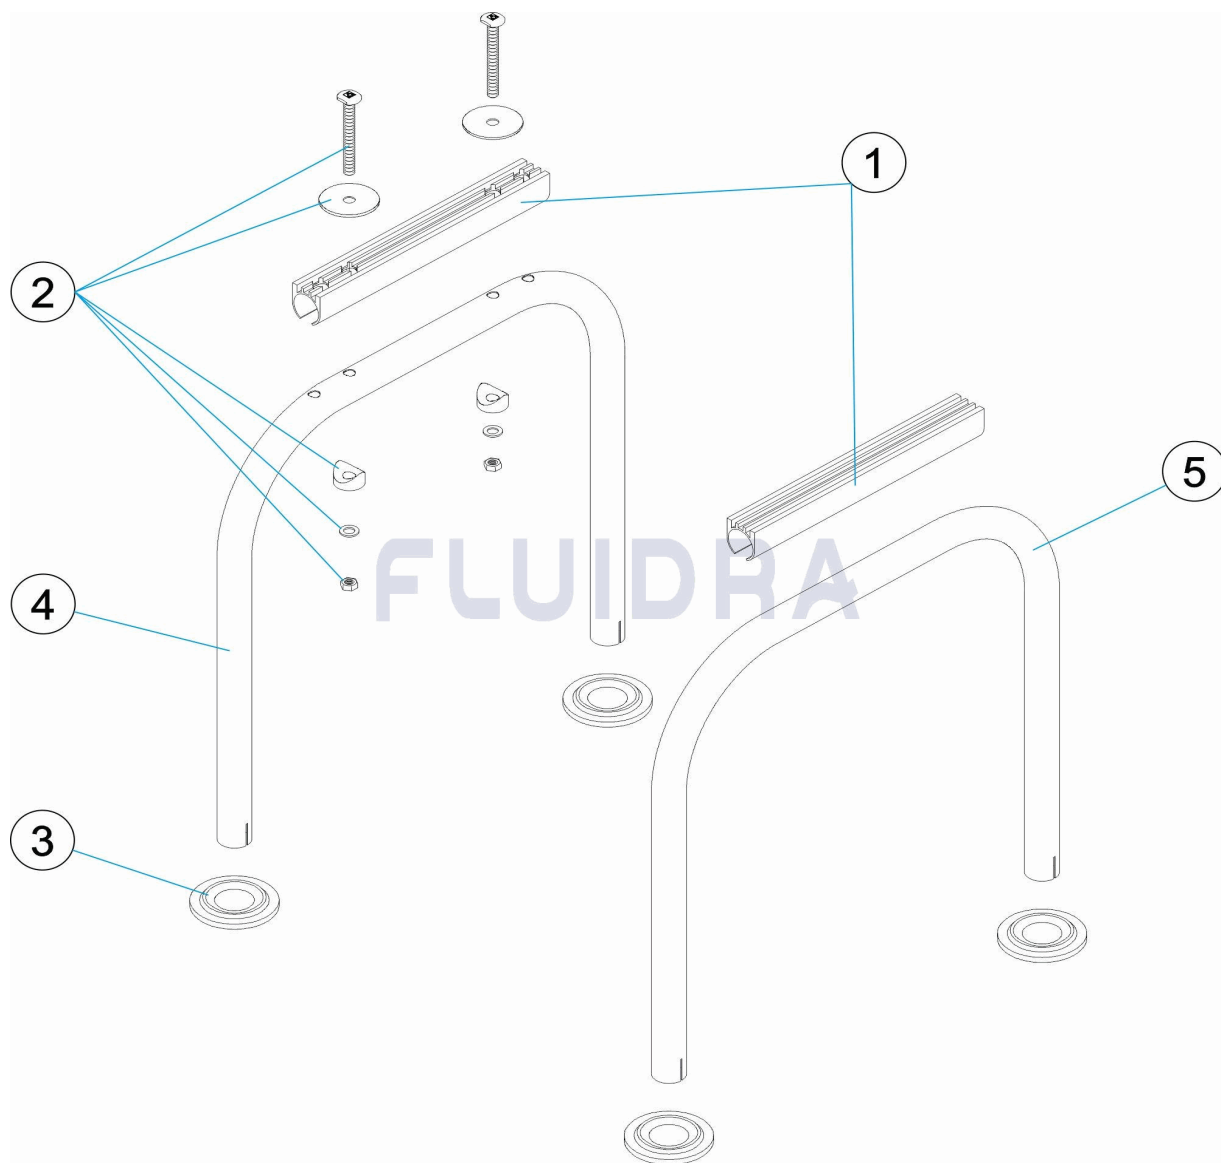

CODIGO **14586, 72594**

DESCRIÇÃO: **CONJUNTO DE PONTES PARA TRAMPOLIM**

PORTUGUES

POS	CODIGO	DESCRIÇÃO	JANTIDADE	POS	CODIGO	DESCRIÇÃO	JANTIDADE
1	4401020701	ASSENTO PRANCHA	4	* 00075R0104		PONTE TRASEIRO	
2	4401020702	FIXAÇÃO PRANCHA	4	* 72594R0001		PONTE TRASEIRO	
3	* 4401010102	ESPELHO 304		5	* 00075R0103	PONTE DIANTEIRO	
3	* 4401010027	ESPELHO		5	* 72594R0002	PONTE DIANTEIRO