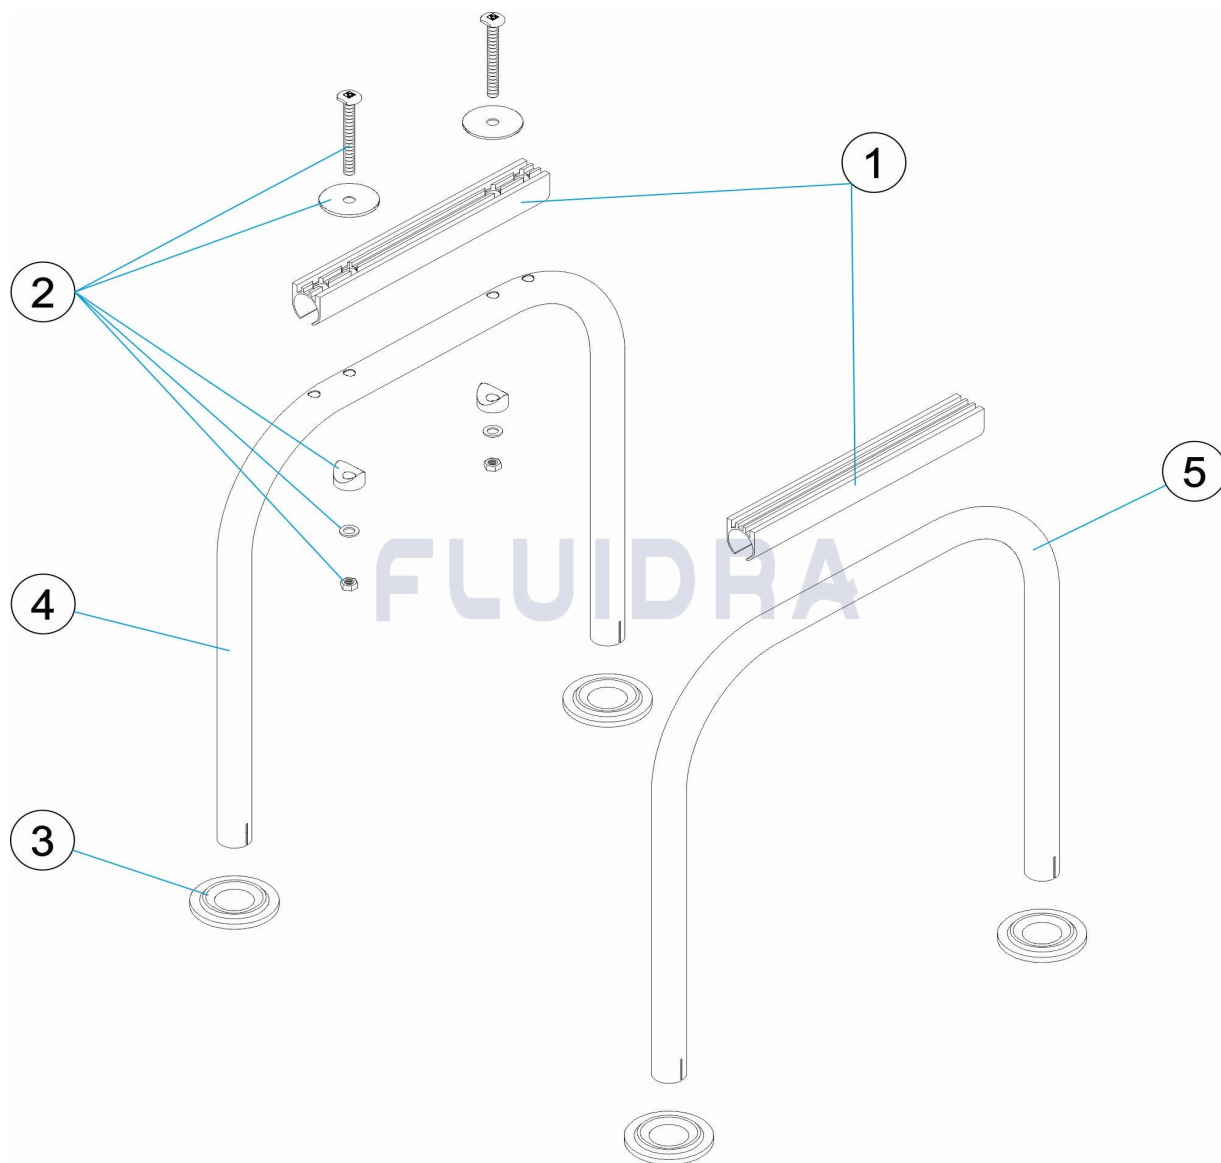

CODE 14586, 72594

DESCRIPTION: JEU DE PONTS POUR PLONGEOIR

FRANCAIS

POS	CODE	DESCRIPTION	QUANTITE	POS	CODE	DESCRIPTION	QUANTITE
1	4401020701	ENSEMBLE PATINS CAOUTCHOUC	4	* 00075R0104	PONT ARRIERE		
2	4401020702	VISSERIE DE FIXATION	4	* 72594R0001	PONT ARRIERE		
3	* 4401010102	ENJOLIVEUR AISI 304		5	* 00075R0103	PONT AVANT	
3	* 4401010027	ENJOLIVEUR		5	* 72594R0002	PONT AVANT	

CODE **14586, 72594**

DESCRIPTION: **JEU DE PONTS POUR PLONGEOIR**

**OBSERVATIONS**

POS	CODE	OBSERVATIONS
3	* 4401010102	POUR: 14586
3	* 4401010027	POUR: 72594
4	* 00075R0104	POUR: 14586
4	* 72594R0001	POUR: 72594
5	* 00075R0103	POUR: 14586
5	* 72594R0002	POUR: 72594

CODE **14586, 72594**

DESCRIPTION: **SET OF SPRINGBOARD BRIDGES**

**ENGLISH**

POS	CODE	DESCRIPTION	QUANTITY	POS	CODE	DESCRIPTION	QUANTITY
1	4401020701	SUPPORTS		4	* 00075R0104	BACK BRIDGE	
2	4401020702	BOARD FIXINGS		4	* 72594R0001	BACK BRIDGE	
3	* 4401010102	ESCUTCHEON 304		5	* 00075R0103	FRONT BRIDGE	
3	* 4401010027	ESCUTCHEON		5	* 72594R0002	FRONT BRIDGE	

CODICE **14586, 72594**

DESCRIZIONE: **CONGIUNTO PONTE PER TRAMPOLINO**

**ITALIANO**

POS	CODICE	DESCRIZIONE	QUANTITA'	POS	CODICE	DESCRIZIONE	QUANTITA'
1	4401020701	KIT FULCRI TRAMPOLINO	4	* 00075R0104	PONTE POSTERIORE		
2	4401020702	FISSAGGIO TAVOLA	4	* 72594R0001	PONTE POSTERIORE		
3	* 4401010102	COPRIFLANGIA ANCORAGGIO AISI 304		5	* 00075R0103	PONTE ANTERIORE	
3	* 4401010027	COPRIFLANGIA ANCORAGGIO AISI		5	* 72594R0002	PONTE ANTERIORE	