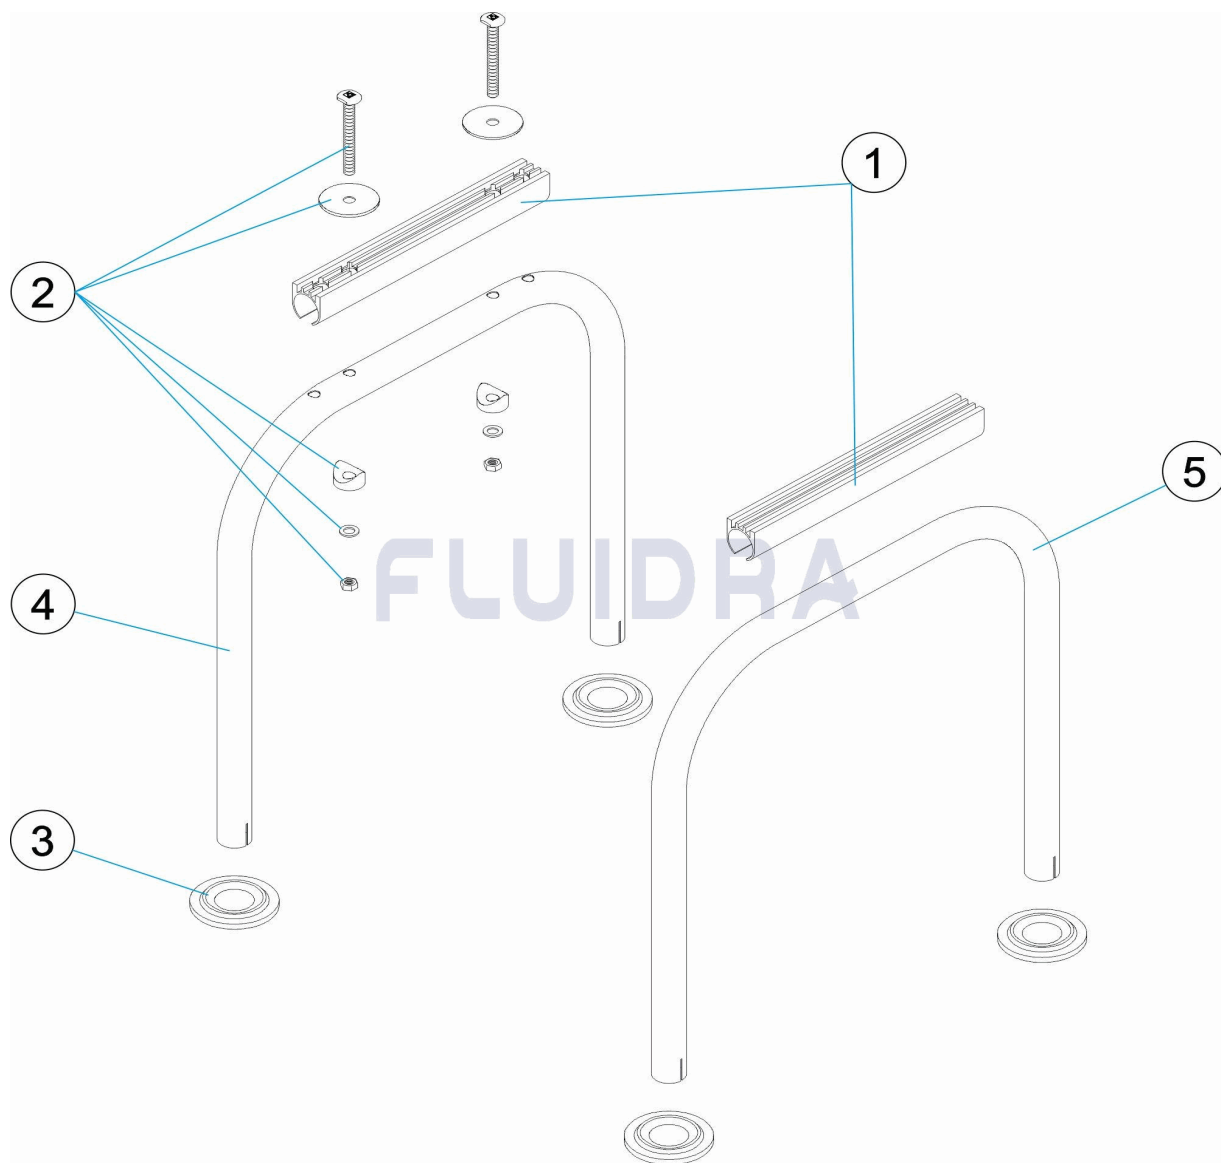

CODIGO **14586, 72594**

DESCRIPCION: **JUEGO PUENTES PALANCA DE SALTOS**

**ESPAÑOL**

POS	CODIGO	DESCRIPCION	CANTIDAD	POS	CODIGO	DESCRIPCION	CANTIDAD
1	4401020701	ASIENTOS PALANCA	4	* 00075R0104	PUENTE TRASERO		
2	4401020702	FIJACION PALANCA	4	* 72594R0001	PUENTE TRASERO		
3	* 4401010102	TAPETA EMBELLECEDORA 304	5	* 00075R0103	PUENTE DELANTERO		
3	* 4401010027	TAPETA EMBELLECEDORA	5	* 72594R0002	PUENTE DELANTERO		

**CODIGO 14586, 72594**

**DESCRIPCION: JUEGO PUENTES PALANCA DE SALTOS**

## OBSERVACIONES

POS	CODIGO	OBSERVACIONES
3	* 4401010102	PARA: 14586
3	* 4401010027	PARA: 72594
4	* 00075R0104	PARA: 14586
4	* 72594R0001	PARA: 72594
5	* 00075R0103	PARA: 14586
5	* 72594R0002	PARA: 72594

CODE 14586, 72594

DESCRIPTION: JEU DE PONTS POUR PLONGEOIR

FRANCAIS

POS	CODE	DESCRIPTION	QUANTITE	POS	CODE	DESCRIPTION	QUANTITE
1	4401020701	ENSEMBLE PATINS CAOUTCHOUC	4	* 00075R0104	PONT ARRIERE		
2	4401020702	VISSERIE DE FIXATION	4	* 72594R0001	PONT ARRIERE		
3	* 4401010102	ENJOLIVEUR AISI 304		5	* 00075R0103	PONT AVANT	
3	* 4401010027	ENJOLIVEUR		5	* 72594R0002	PONT AVANT	