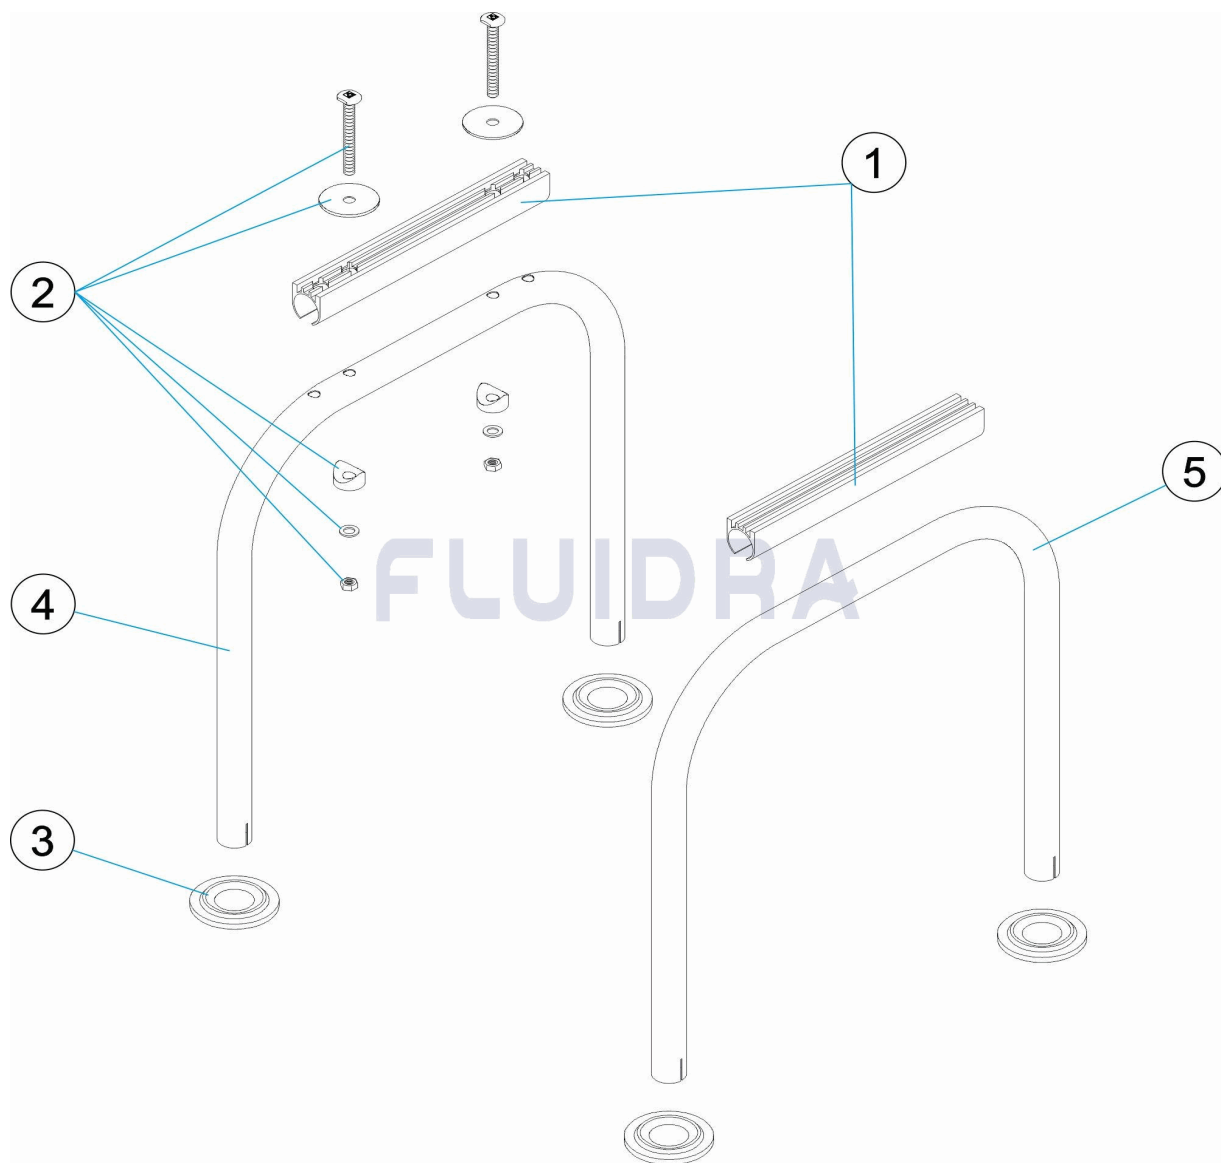

CODE **14586, 72594**

DESCRIPTION: **SET OF SPRINGBOARD BRIDGES**

**ENGLISH**

POS	CODE	DESCRIPTION	QUANTITY	POS	CODE	DESCRIPTION	QUANTITY
1	4401020701	SUPPORTS		4	* 00075R0104	BACK BRIDGE	
2	4401020702	BOARD FIXINGS		4	* 72594R0001	BACK BRIDGE	
3	* 4401010102	ESCUTCHEON 304		5	* 00075R0103	FRONT BRIDGE	
3	* 4401010027	ESCUTCHEON		5	* 72594R0002	FRONT BRIDGE	

CODE **14586, 72594**DESCRIPTION: **SET OF SPRINGBOARD BRIDGES****OBSERVATIONS**

POS	CODE	OBSERVATIONS
3	* 4401010102	FOR: 14586
3	* 4401010027	FOR: 72594
4	* 00075R0104	FOR: 14586
4	* 72594R0001	FOR: 72594
5	* 00075R0103	FOR: 14586
5	* 72594R0002	FOR: 72594

CODICE **14586, 72594**

DESCRIZIONE: **CONGIUNTO PONTE PER TRAMPOLINO**

**ITALIANO**

POS	CODICE	DESCRIZIONE	QUANTITA'	POS	CODICE	DESCRIZIONE	QUANTITA'
1	4401020701	KIT FULCRI TRAMPOLINO	4	* 00075R0104	PONTE POSTERIORE		
2	4401020702	FISSAGGIO TAVOLA	4	* 72594R0001	PONTE POSTERIORE		
3	* 4401010102	COPRIFLANGIA ANCORAGGIO AISI 304		5	* 00075R0103	PONTE ANTERIORE	
3	* 4401010027	COPRIFLANGIA ANCORAGGIO AISI		5	* 72594R0002	PONTE ANTERIORE	