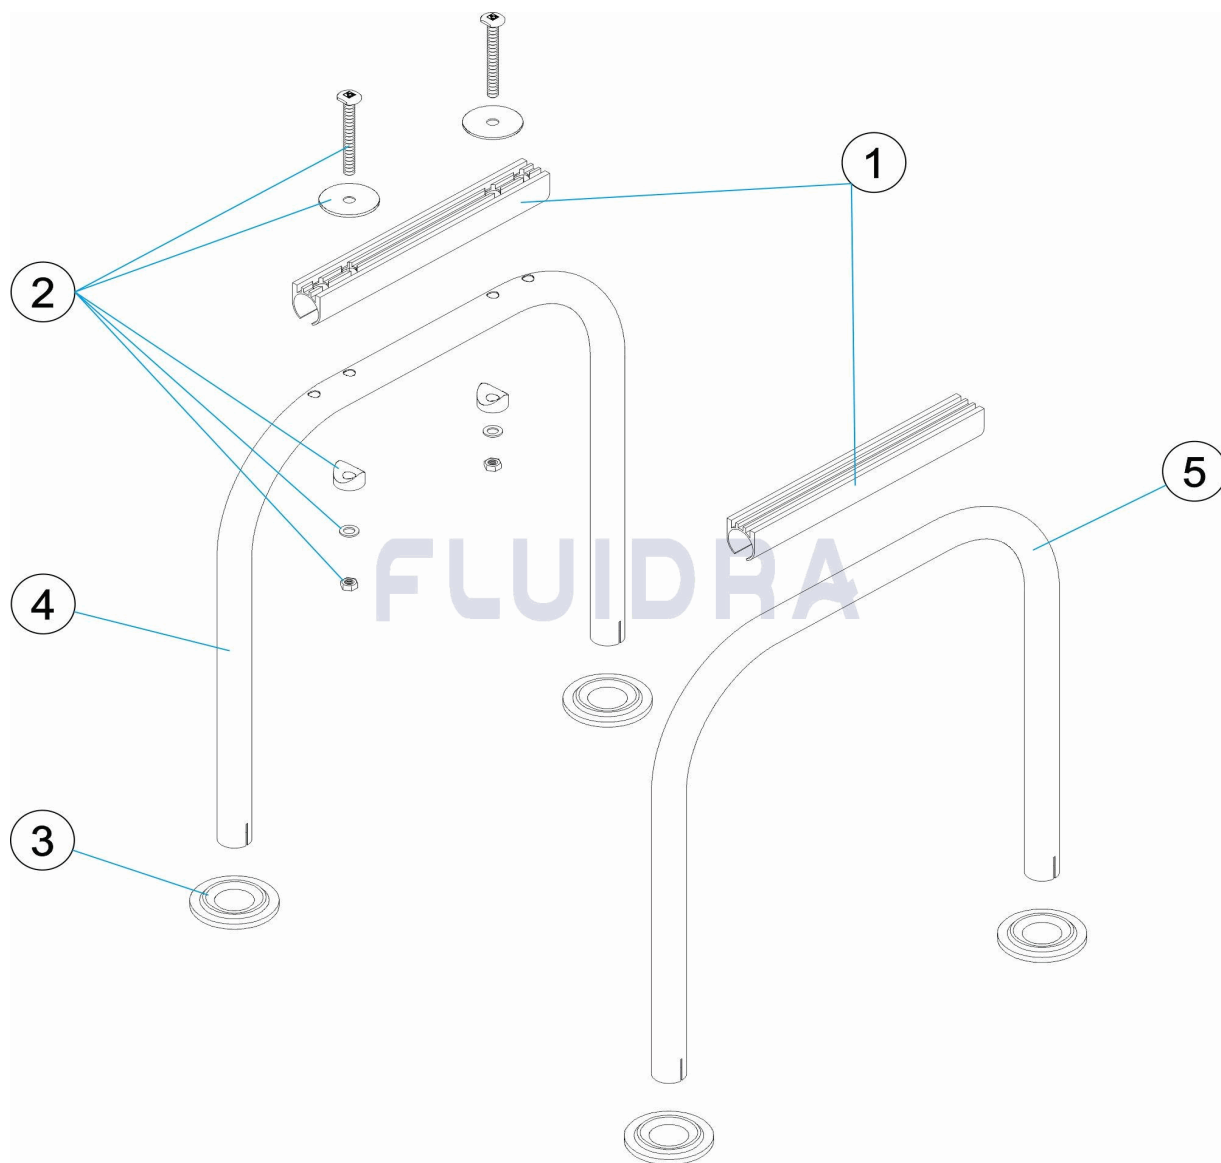

CODICE **14586, 72594**

DESCRIZIONE: **CONGIUNTO PONTE PER TRAMPOLINO**

**ITALIANO**

POS	CODICE	DESCRIZIONE	QUANTITA'	POS	CODICE	DESCRIZIONE	QUANTITA'
1	4401020701	KIT FULCRI TRAMPOLINO	4	* 00075R0104	PONTE POSTERIORE		
2	4401020702	FISSAGGIO TAVOLA	4	* 72594R0001	PONTE POSTERIORE		
3	* 4401010102	COPRIFLANGIA ANCORAGGIO AISI 304		5	* 00075R0103	PONTE ANTERIORE	
3	* 4401010027	COPRIFLANGIA ANCORAGGIO AISI		5	* 72594R0002	PONTE ANTERIORE	

**CODICE 14586, 72594**

**DESCRIZIONE: CONGIUNTO PONTE PER TRAMPOLINO**

**OSSERVAZIONI**

POS	CODICE	OSSERVAZIONI
3	* 4401010102	PER: 14586
3	* 4401010027	PER: 72594
4	* 00075R0104	PER: 14586
4	* 72594R0001	PER: 72594
5	* 00075R0103	PER: 14586
5	* 72594R0002	PER: 72594

CODE **14586, 72594**

BESCHREIBUNG: **SATZ BRÜCKEN SPRUNGBRETT**

**DEUTSCH**

POS	CODE	BESCHREIBUNG	MENGE	POS	CODE	BESCHREIBUNG	MENGE
1	4401020701	SITZE SPRUNGBRETT		4	* 00075R0104	BRÜCKE HINTEN	
2	4401020702	FIXIERUNG SPRUNGBRETT		4	* 72594R0001	BRÜCKE HINTEN	
3	* 4401010102	DEKO-ABSCHLUSSRING 304		5	* 00075R0103	BRÜCKE VORNE	
3	* 4401010027	DEKO-ABSCHLUSSRING		5	* 72594R0002	BRÜCKE VORNE	

CODE **14586, 72594**

BESCHREIBUNG: **SATZ BRÜCKEN SPRUNGBRETT**

**HINWEISE**

POS	CODE	HINWEISE
3	* 4401010102	FÜR: 14586
3	* 4401010027	FÜR: 72594
4	* 00075R0104	FÜR: 14586
4	* 72594R0001	FÜR: 72594
5	* 00075R0103	FÜR: 14586
5	* 72594R0002	FÜR: 72594