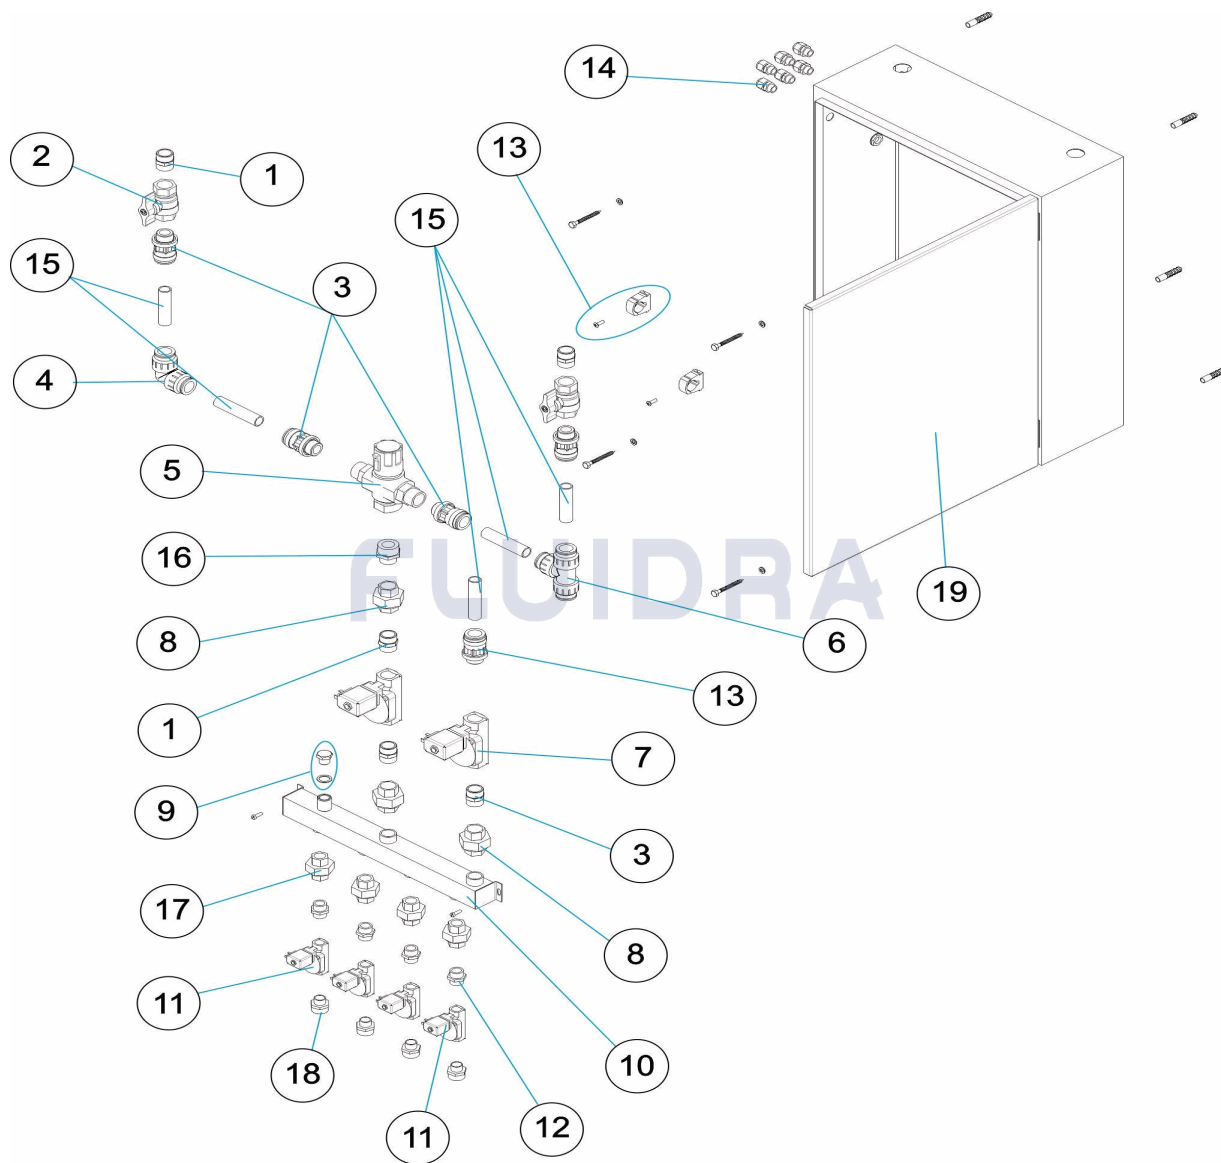

CODE 49899

DESCRIPTION: BOÎTIER HYDRAULIQUE 4 SORTIE

FRANCAIS

POS	CODE	DESCRIPTION	QUANTITE	POS	CODE	DESCRIPTION	QUANTITE
1	4401040112	MANCHON M-M 3/4"		11	4401040149	ELECTROVANNE 1/2"	
2	4401040113	SOUPAPE À BILLE H-H 3/4"		12	4401040150	MANCHON 1/2"	
3	4401040114	ADAPTATEUR MÂLE D.22-3/4"		13	4401040122	CLIP D.22	
4	4401040115	COUDE D.22		14	4401040123	ENS. PRESSE-ÉTOUPES PG9	
5	4401040116	VANNE THERMOSTATIQUE		15	4401040125	TUBO MULTISTRATO B-PEX 22X3 (1 METRC	
6	4401040117	TE D.22		16	4401040124	MACHON REDUIT TARAUDER FF. 1-3/4"	
7	4401040118	ELECTROVANNE 3/4"		17	4401040151	RACCORDS TROIS PIECES 1/2"	
8	4401040119	RACCORD 3 PIÈCES 3/4"		18	4401040503	MANCHON 3/4"-1	
9	4405020507	BOUCHON PURGE PREFILTRE		19	41259R1100	BOÎTIER HYDRAULIQUE	
10	4401040148	MELANGEUR EAU CHAUDE/FROIDE					

CODICE 49899

DESCRIZIONE: ARMADIO IDRAULICO 4 USCITA

ITALIANO

POS	CODICE	DESCRIZIONE	QUANTITA'	POS	CODICE	DESCRIZIONE	QUANTITA'
1	4401040112	NIPPLO M-M 3/4"		11	4401040149	ELETTROVALVOLA 1/2"	
2	4401040113	VALVOLA A SFERA H-H 3/4"		12	4401040150	NIPPLO 1/2'	
3	4401040114	ADATTATORE MASCHIO D.22-3/4"		13	4401040122	CLIP D.22	
4	4401040115	GOMITO D.22		14	4401040123	GRUPPO PREMISTOPPA PG9	
5	4401040116	VALVOLA TERMOSTATICA		15	4401040125	TUYAU MULTICOUCHE B-PEX 22X3 (1 MÈT)	
6	4401040117	T' D.22		16	4401040124	ADATTATORE MASCHIO 1-3/4"	
7	4401040118	ELETTROVALVOLA 3/4"		17	4401040151	MANICOTTO UNIONE 1/2"	
8	4401040119	COLLEGAMENTO 3 PARTI 3/4"		18	4401040503	NIPPLO 3/4'-'	
9	4405020507	TAPPO SPURGO PREFILTRO		19	41259R1100	ARMADIO IDRAULICO	
10	4401040148	COLLETTORE 4 VIE					