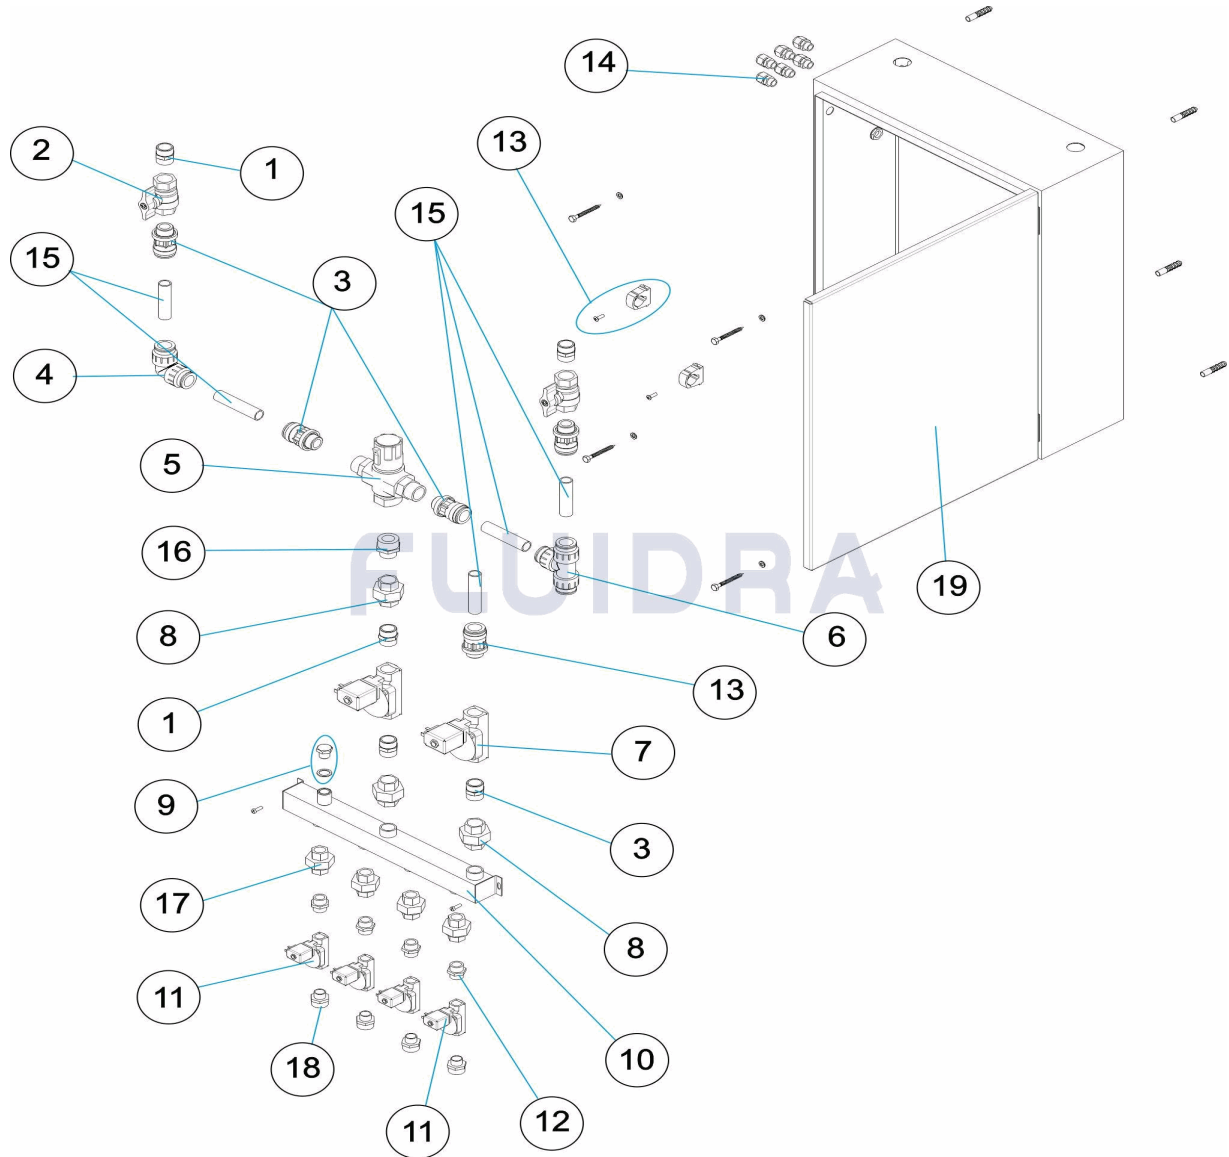

CODICE 49899

DESCRIZIONE: ARMADIO IDRAULICO 4 USCITA

ITALIANO

POS	CODICE	DESCRIZIONE	QUANTITA'	POS	CODICE	DESCRIZIONE	QUANTITA'
1	4401040112	NIPPLO M-M 3/4"		11	4401040149	ELETTROVALVOLA 1/2"	
2	4401040113	VALVOLA A SFERA H-H 3/4"		12	4401040150	NIPPLO 1/2'	
3	4401040114	ADATTATORE MASCHIO D.22-3/4"		13	4401040122	CLIP D.22	
4	4401040115	GOMITO D.22		14	4401040123	GRUPPO PREMISTOPPA PG9	
5	4401040116	VALVOLA TERMOSTATICA		15	4401040125	TUYAU MULTICOUCHE B-PEX 22X3 (1 MÈT)	
6	4401040117	T' D.22		16	4401040124	ADATTATORE MASCHIO 1-3/4"	
7	4401040118	ELETTROVALVOLA 3/4"		17	4401040151	MANICOTTO UNIONE 1/2"	
8	4401040119	COLLEGAMENTO 3 PARTI 3/4"		18	4401040503	NIPPLO 3/4'-'	
9	4405020507	TAPPO SPURGO PREFILTRO		19	41259R1100	ARMADIO IDRAULICO	
10	4401040148	COLLETTORE 4 VIE					

CODE **49899**

BESCHREIBUNG: **HYDRAULIKSCHRANK 4 AUSGÄNGE**

**DEUTSCH**

POS	CODE	BESCHREIBUNG	MENGE	POS	CODE	BESCHREIBUNG	MENGE
1	4401040112	SCHRAUBTEIL M M 3/4"		11	4401040149	ELEKTROVENTIL 1/2"	
2	4401040113	KUGELVENTIL H - H 3/4"		12	4401040150	SCHRAUBTEIL 1/2"	
3	4401040114	ADAPTERSTECKER D. 22 - 3/4"		13	4401040122	CLIP D. 22	
4	4401040115	WINKEL D. 22		14	4401040123	SET QUETSCHVERSCHRAUBUNG PG9	
5	4401040116	VENTIL TERMOSTATISCH		15	4401040125	MEHRSCHICHTROHR B - PEX 22 X 3 (1 ME1	
6	4401040117	T-STÜCK D. 22		16	4401040124	REDUZIERSCHRAUBTEIL 1 - 3/4"	
7	4401040118	ELEKTROVENTIL 3/4"		17	4401040151	ANSCHLUSS DREI STK 1/2"	
8	4401040119	ANSCHLUSS 3 STK 3/4"		18	4401040503	SCHRAUBTEIL 3/4' - 1/2'	
9	4405020507	ABLASSSTOPFEN VORFILTER		19	41259R1100	HYDRAULIKSCHRANK	
10	4401040148	4-WEGE-SAMMELROHR					