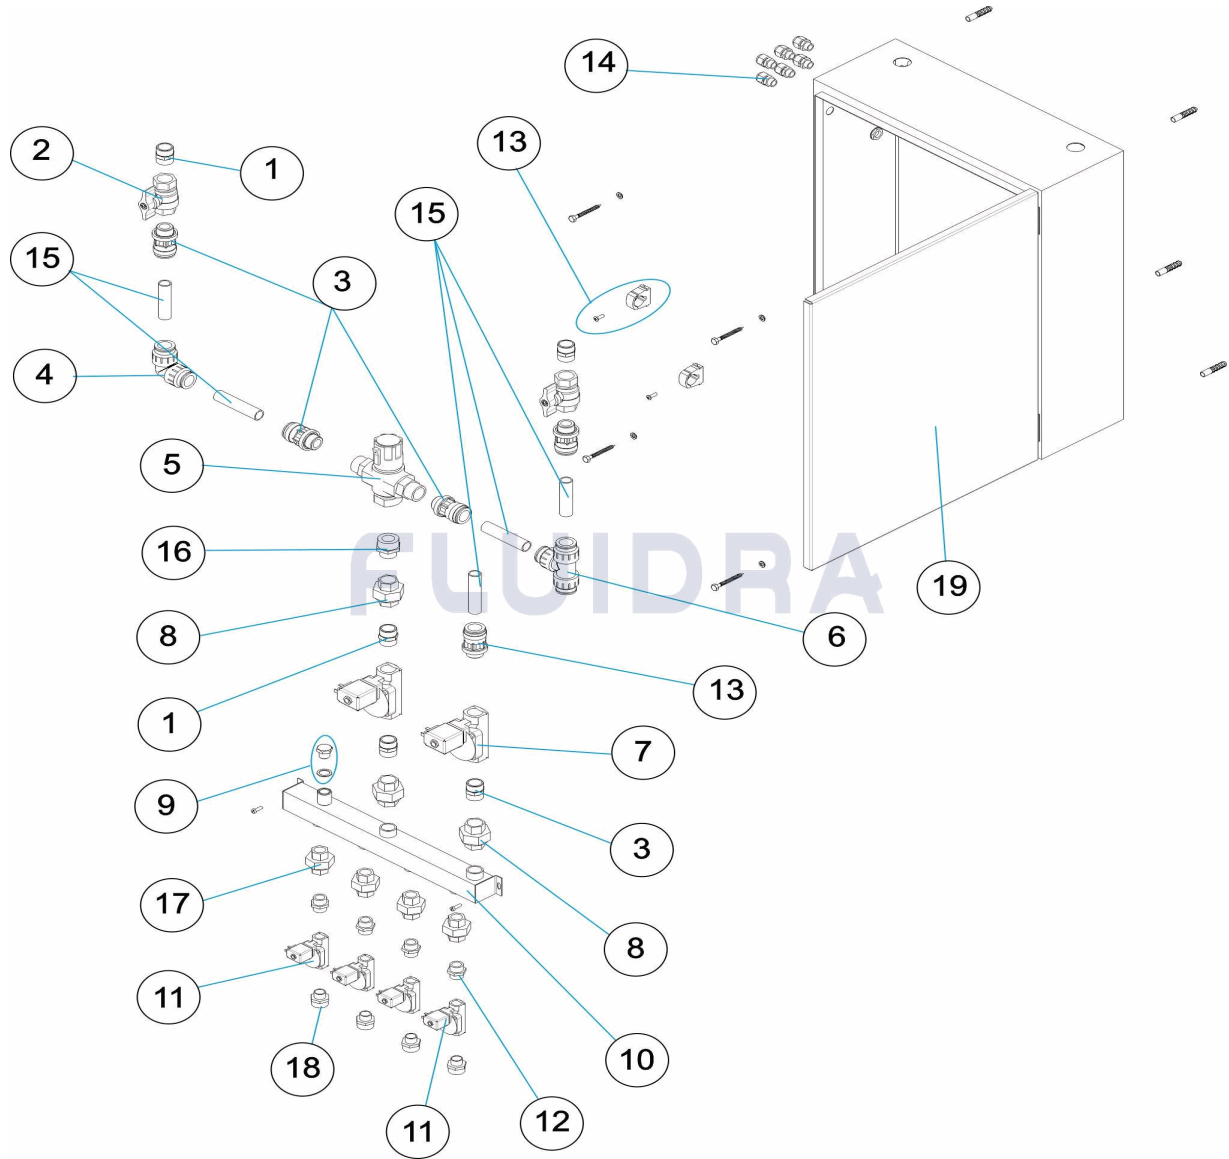

CODIGO **49899**

DESCRIPCION: **ARMARIO HIDRAULICO 4 SALIDAS**

**ESPAÑOL**

POS	CODIGO	DESCRIPCION	CANTIDAD	POS	CODIGO	DESCRIPCION	CANTIDAD
1	4401040112	MACHON M-M 3/4"		11	4401040149	ELECTRO-VALVULA 1/2"	
2	4401040113	VALVULA DE BOLA H-H 3/4"		12	4401040150	MACHON 1/2"	
3	4401040114	ADAPTADOR MACHO D.22-3/4"		13	4401040122	CLIP D.22	
4	4401040115	CODO D.22		14	4401040123	CJTO PRENSAESTOPAS PG9	
5	4401040116	VALVULA TERMOSTATICA		15	4401040125	TUBO MULTICAPA B-PEX 22X3 (1 METRO)	
6	4401040117	TE D.22		16	4401040124	MACHON REDUCCION 1-3/4"	
7	4401040118	ELECTROVALVULA 3/4"		17	4401040151	ENLACE TRES PIEZAS 1/2"	
8	4401040119	ENLACE 3 PIEZAS 3/4"		18	4401040503	MACHON 3/4-1/2"	
9	4405020507	TAPON PURGA PREFILTRO		19	41259R1100	ARMARIO HIDRAULICO	
10	4401040148	COLECTOR 4 VIAS					

CODE 49899

DESCRIPTION: BOÎTIER HYDRAULIQUE 4 SORTIE

FRANCAIS

POS	CODE	DESCRIPTION	QUANTITE	POS	CODE	DESCRIPTION	QUANTITE
1	4401040112	MANCHON M-M 3/4"		11	4401040149	ELECTROVANNE 1/2"	
2	4401040113	SOUPAPE À BILLE H-H 3/4"		12	4401040150	MANCHON 1/2"	
3	4401040114	ADAPTATEUR MÂLE D.22-3/4"		13	4401040122	CLIP D.22	
4	4401040115	COUDE D.22		14	4401040123	ENS. PRESSE-ÉTOUPES PG9	
5	4401040116	VANNE THERMOSTATIQUE		15	4401040125	TUBO MULTISTRATO B-PEX 22X3 (1 METRC	
6	4401040117	TE D.22		16	4401040124	MACHON REDUIT TARAUDER FF. 1-3/4"	
7	4401040118	ELECTROVANNE 3/4"		17	4401040151	RACCORDS TROIS PIECES 1/2"	
8	4401040119	RACCORD 3 PIÈCES 3/4"		18	4401040503	MANCHON 3/4"-1	
9	4405020507	BOUCHON PURGE PREFILTRE		19	41259R1100	BOÎTIER HYDRAULIQUE	
10	4401040148	MELANGEUR EAU CHAUDE/FROIDE					