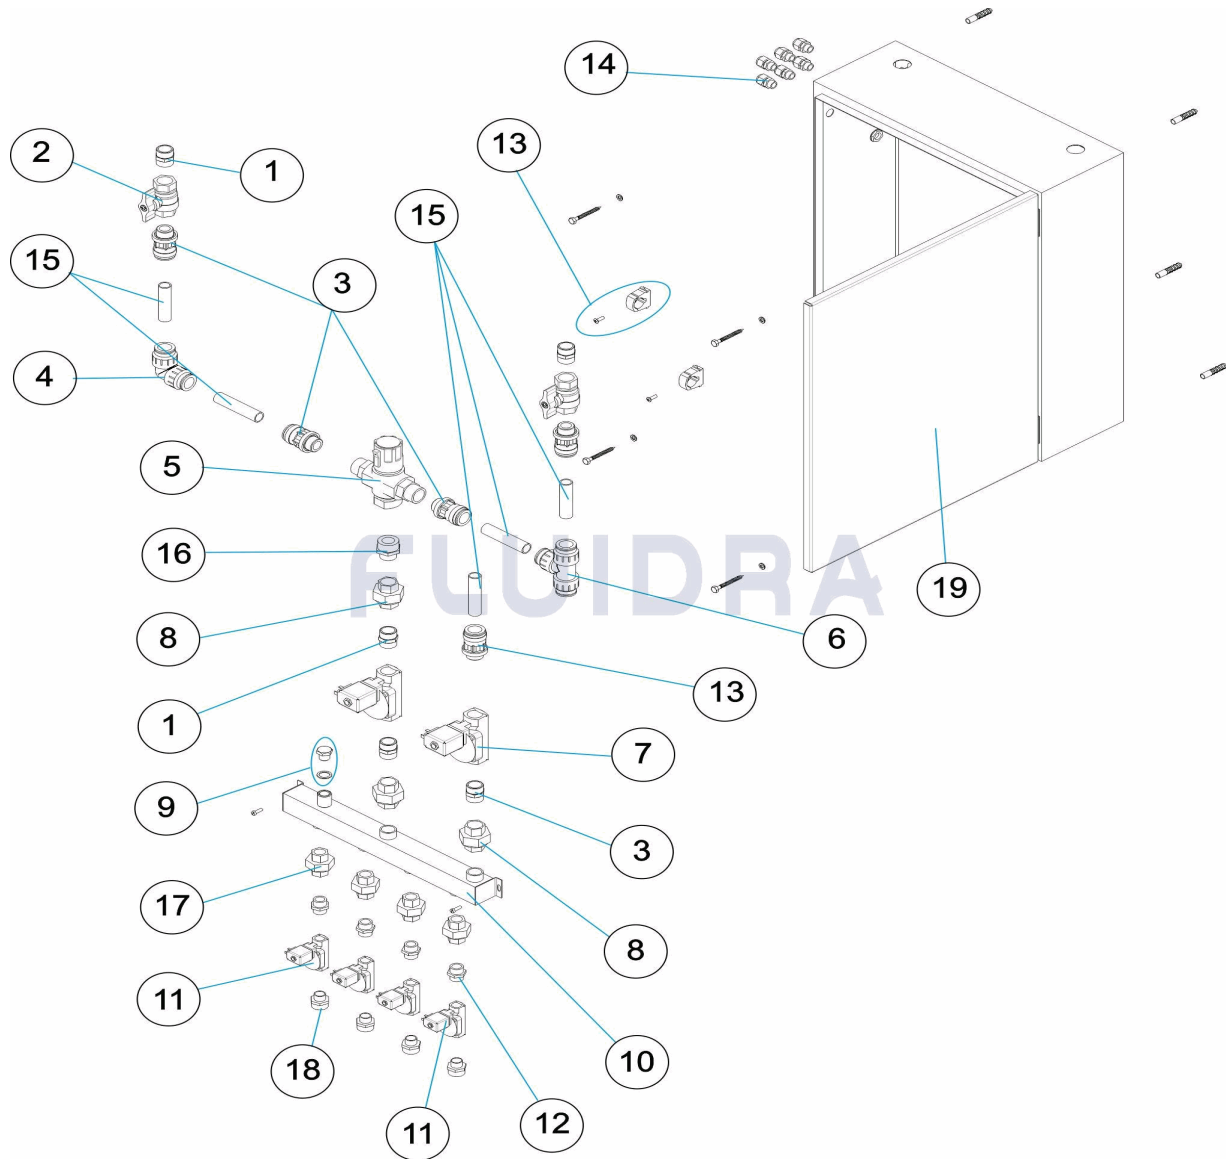

CODIGO **49899**

DESCRIPCION: **ARMARIO HIDRAULICO 4 SALIDAS**

**ESPAÑOL**

POS	CODIGO	DESCRIPCION	CANTIDAD	POS	CODIGO	DESCRIPCION	CANTIDAD
1	4401040112	MACHON M-M 3/4"		11	4401040149	ELECTRO-VALVULA 1/2"	
2	4401040113	VALVULA DE BOLA H-H 3/4"		12	4401040150	MACHON 1/2"	
3	4401040114	ADAPTADOR MACHO D.22-3/4"		13	4401040122	CLIP D.22	
4	4401040115	CODO D.22		14	4401040123	CJTO PRENSAESTOPAS PG9	
5	4401040116	VALVULA TERMOSTATICA		15	4401040125	TUBO MULTICAPA B-PEX 22X3 (1 METRO)	
6	4401040117	TE D.22		16	4401040124	MACHON REDUCCION 1-3/4"	
7	4401040118	ELECTROVALVULA 3/4"		17	4401040151	ENLACE TRES PIEZAS 1/2"	
8	4401040119	ENLACE 3 PIEZAS 3/4"		18	4401040503	MACHON 3/4-1/2"	
9	4405020507	TAPON PURGA PREFILTRO		19	41259R1100	ARMARIO HIDRAULICO	
10	4401040148	COLECTOR 4 VIAS					

CODE 49899

DESCRIPTION: BOÎTIER HYDRAULIQUE 4 SORTIE

FRANCAIS

POS	CODE	DESCRIPTION	QUANTITE	POS	CODE	DESCRIPTION	QUANTITE
1	4401040112	MANCHON M-M 3/4"		11	4401040149	ELECTROVANNE 1/2"	
2	4401040113	SOUPAPE À BILLE H-H 3/4"		12	4401040150	MANCHON 1/2"	
3	4401040114	ADAPTATEUR MÂLE D.22-3/4"		13	4401040122	CLIP D.22	
4	4401040115	COUDE D.22		14	4401040123	ENS. PRESSE-ÉTOUPES PG9	
5	4401040116	VANNE THERMOSTATIQUE		15	4401040125	TUBO MULTISTRATO B-PEX 22X3 (1 METRC	
6	4401040117	TE D.22		16	4401040124	MACHON REDUIT TARAUDER FF. 1-3/4"	
7	4401040118	ELECTROVANNE 3/4"		17	4401040151	RACCORDS TROIS PIECES 1/2"	
8	4401040119	RACCORD 3 PIÈCES 3/4"		18	4401040503	MANCHON 3/4"-1	
9	4405020507	BOUCHON PURGE PREFILTRE		19	41259R1100	BOÎTIER HYDRAULIQUE	
10	4401040148	MELANGEUR EAU CHAUDE/FROIDE					