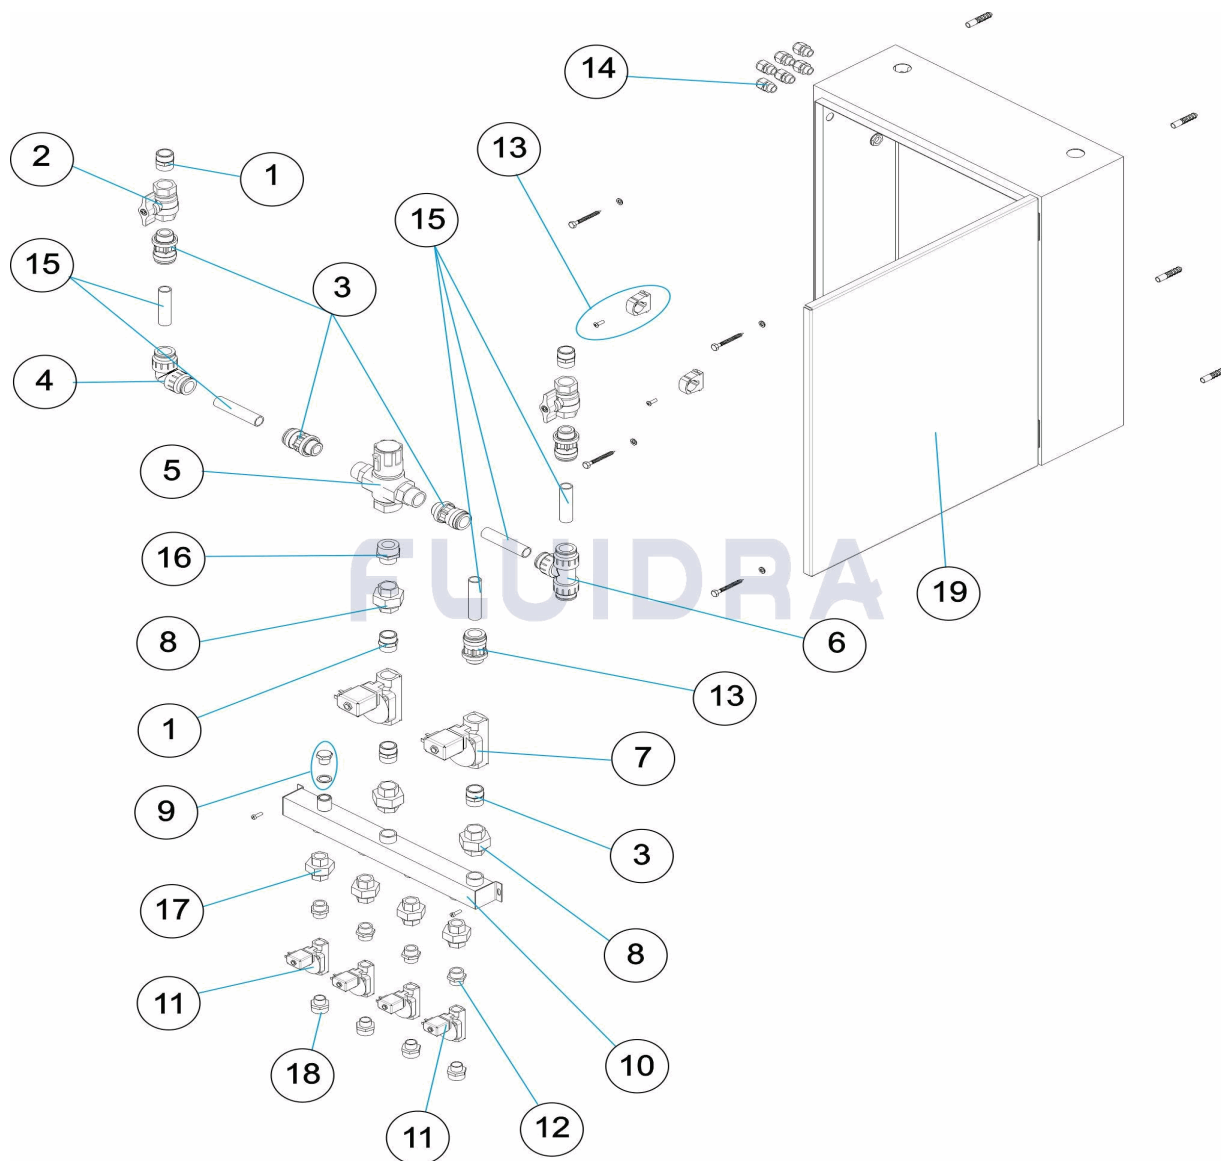

CODIGO **49899**

DESCRIÇÃO: **ARMÁRIO HIDRÁULICO 4 SAÍDA**

PORTUGUES

POS	CODIGO	DESCRIÇÃO	JANTIDADE	POS	CODIGO	DESCRIÇÃO	JANTIDADE
1	4401040112	MACHO M-M 3/4"		11	4401040149	ELECTROVALVULA 1/2"	
2	4401040113	VÁLVULA DE ESFERA H-H 3/4"		12	4401040150	MACHO 1/2'	
3	4401040114	ADAPTADOR MACHO D.22-3/4"		13	4401040122	CLIP D.22	
4	4401040115	COTOBELLO D.22		14	4401040123	CJTO. PRENSA-ESTOPAS PG9	
5	4401040116	VÁLVULA TERMOSTÁTICA		15	4401040125	TUBO MULTICAMADA B-PEX 22X3 (1 METR(	
6	4401040117	TÊ' D.22		16	4401040124	ROSCA MACHO REDUTORA 1-3/4"	
7	4401040118	ELECTROVALVULA 3/4"		17	4401040151	UNIÃO TRES PEÇAS 1/2"	
8	4401040119	UNIÃO 3 PEÇAS 3/4"		18	4401040503	MACHO 3/4'- 1'	
9	4405020507	TAMPÃO PURGA PREFILTRO		19	41259R1100	ARMÁRIO HIDRÁULICO	
10	4401040148	COLECTOR 4 VIAS