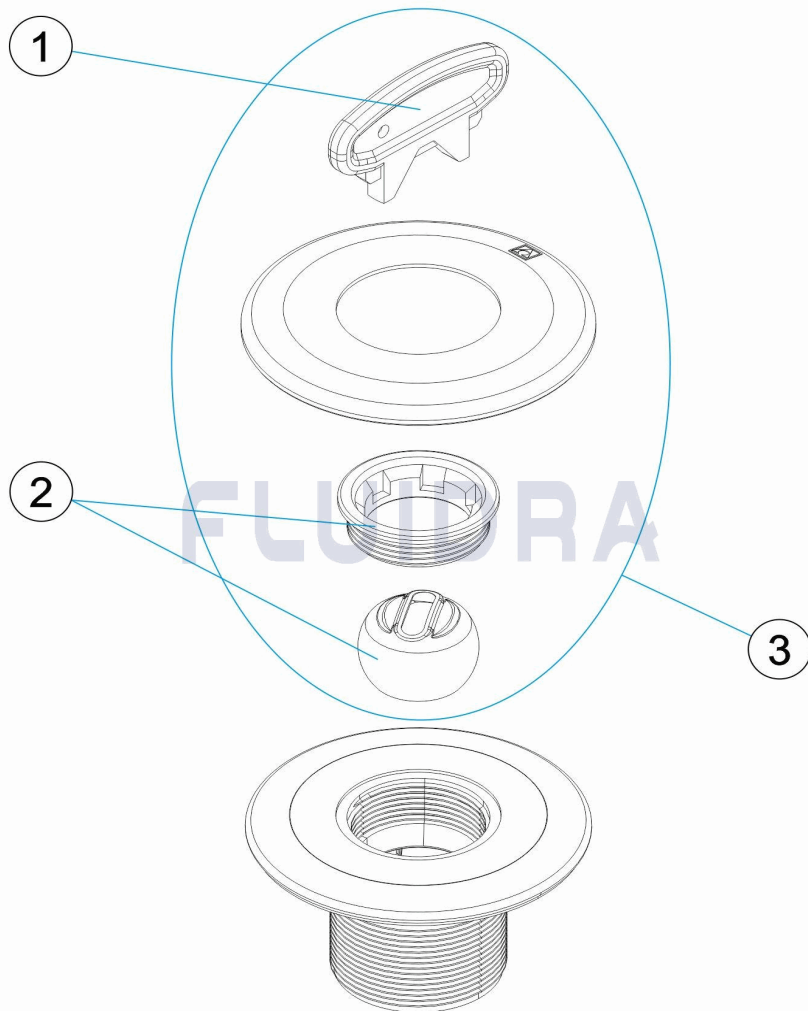

CODIGO **56498**

DESCRIPCION: **BOQUILLA NORMA PISC. HOR. ROSCAR ENCOLAR**

ESPAÑOL

POS	CODIGO	DESCRIPCION	CANTIDAD	POS	CODIGO	DESCRIPCION	CANTIDAD
1	4402040304	LLAVE BOQUILLA		3	4402040015	CJTO. BOLA RANURADA COMPLETA	
2	4402040016	CJTO. BOLA RANURADA					

CODE **56498**

DESCRIPTION: **BUSE NORMA PISC. BÉTON VISSER COLLER**

FRANCAIS

POS	CODE	DESCRIPTION	QUANTITE	POS	CODE	DESCRIPTION	QUANTITE
1	4402040304	CLEF POUR BUSE		3	4402040015	ENS. BOULE RAINURÉE COMPLÈTE	
2	4402040016	ENS. BOULE RAINURÉE					

CODE **56498**

DESCRIPTION: **NORMA NOZZLE CONCRETE POOL THREADED SOLVENT-WELD**

ENGLISH

POS	CODE	DESCRIPTION	QUANTITY	POS	CODE	DESCRIPTION	QUANTITY
1	4402040304	KEY FOR INLET		3	4402040015	GROOVED BALL COMPLETE UNIT	
2	4402040016	GROOVED BALL UNIT					

CODICE **56498**

DESCRIZIONE: **BOCCHETTA NORMA PISC. CEMENTO INCOLLARE E FILETTARE**

ITALIANO

POS	CODICE	DESCRIZIONE	QUANTITA'	POS	CODICE	DESCRIZIONE	QUANTITA'
1	4402040304	CHIAVE		3	4402040015	GRUPPO SFERA SCALANATA COMPLETA	
2	4402040016	GRUPPO SFERA SCALANATA					