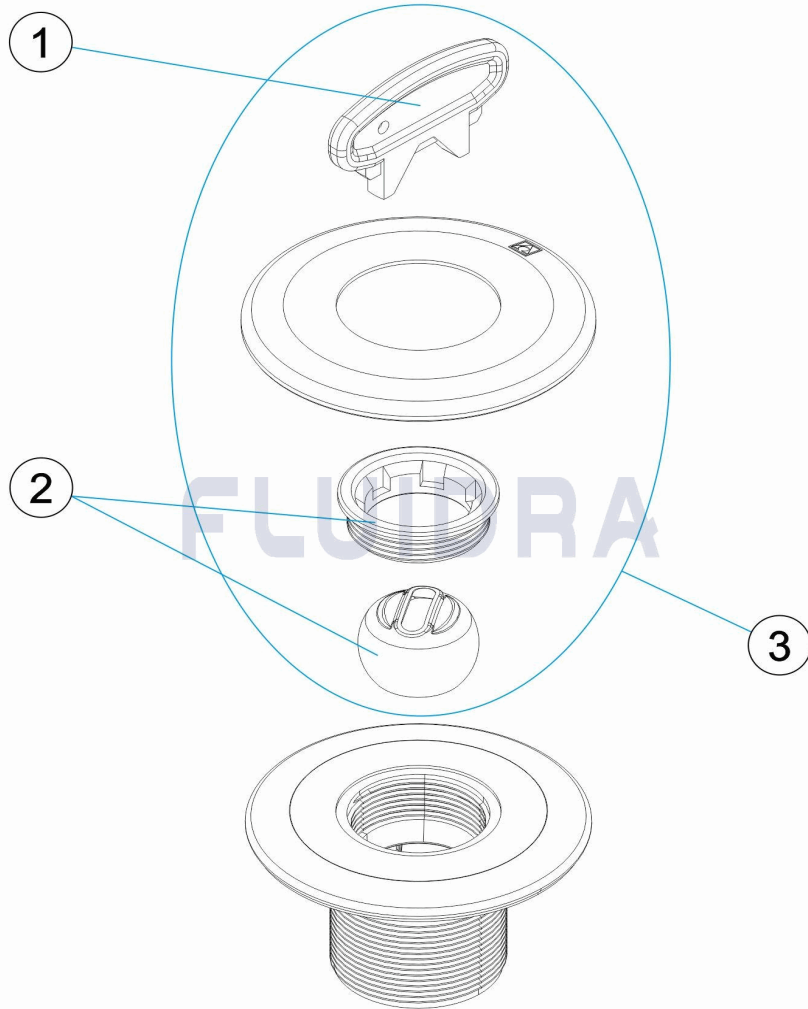

CODIGO **56498**

DESCRIPCION: **BOQUILLA NORMA PISC. HOR. ROSCAR ENCOLAR**

ESPAÑOL

POS	CODIGO	DESCRIPCION	CANTIDAD	POS	CODIGO	DESCRIPCION	CANTIDAD
1	4402040304	LLAVE BOQUILLA		3	4402040015	CJTO. BOLA RANURADA COMPLETA	
2	4402040016	CJTO. BOLA RANURADA					

CODE **56498**

DESCRIPTION: **BUSE NORMA PISC. BÉTON VISSER COLLER**

FRANCAIS

POS	CODE	DESCRIPTION	QUANTITE	POS	CODE	DESCRIPTION	QUANTITE
1	4402040304	CLEF POUR BUSE		3	4402040015	ENS. BOULE RAINURÉE COMPLÈTE	
2	4402040016	ENS. BOULE RAINURÉE					

CODE **56498**

DESCRIPTION: **NORMA NOZZLE CONCRETE POOL THREADED SOLVENT-WELD**

ENGLISH

POS	CODE	DESCRIPTION	QUANTITY	POS	CODE	DESCRIPTION	QUANTITY
1	4402040304	KEY FOR INLET		3	4402040015	GROOVED BALL COMPLETE UNIT	
2	4402040016	GROOVED BALL UNIT					

CODICE **56498**

DESCRIZIONE: **BOCCHETTA NORMA PISC. CEMENTO INCOLLARE E FILETTARE**

ITALIANO

POS	CODICE	DESCRIZIONE	QUANTITA'	POS	CODICE	DESCRIZIONE	QUANTITA'
1	4402040304	CHIAVE		3	4402040015	GRUPPO SFERA SCALANATA COMPLETA	
2	4402040016	GRUPPO SFERA SCALANATA					