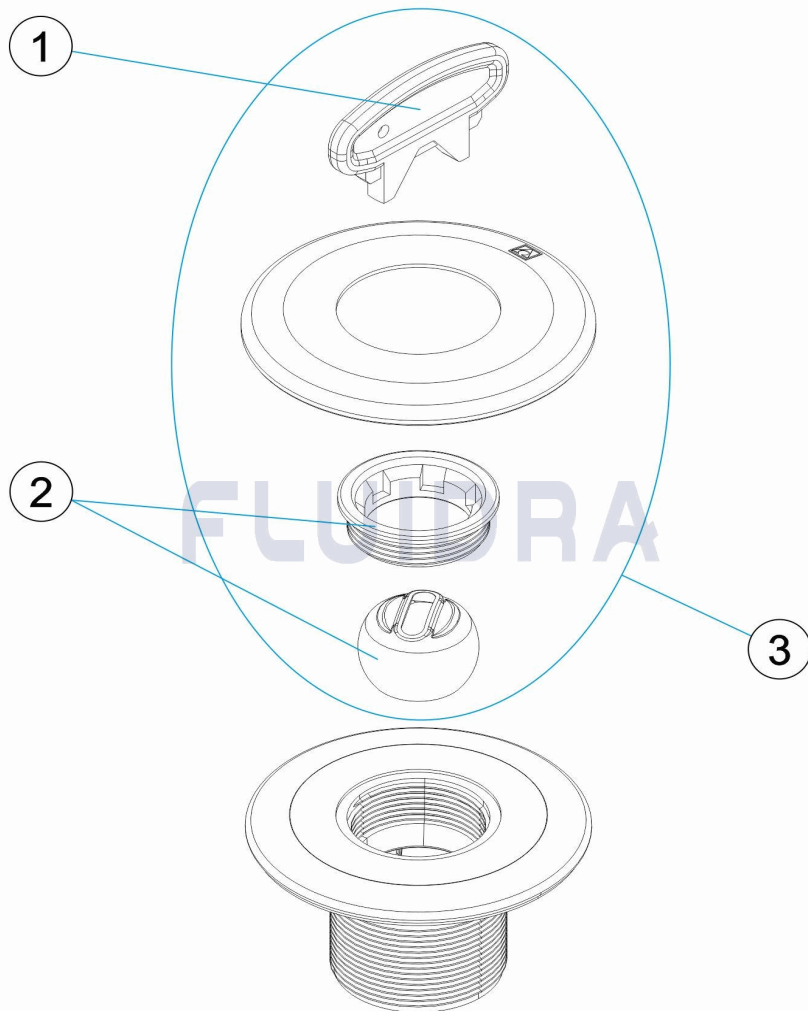

CODE **56498**

DESCRIPTION: **BUSE NORMA PISC. BÉTON VISSER COLLER**

FRANCAIS

POS	CODE	DESCRIPTION	QUANTITE	POS	CODE	DESCRIPTION	QUANTITE
1	4402040304	CLEF POUR BUSE		3	4402040015	ENS. BOULE RAINURÉE COMPLÈTE	
2	4402040016	ENS. BOULE RAINURÉE					

CODE **56498**

DESCRIPTION: **NORMA NOZZLE CONCRETE POOL THREADED SOLVENT-WELD**

ENGLISH

POS	CODE	DESCRIPTION	QUANTITY	POS	CODE	DESCRIPTION	QUANTITY
1	4402040304	KEY FOR INLET		3	4402040015	GROOVED BALL COMPLETE UNIT	
2	4402040016	GROOVED BALL UNIT					

CODICE **56498**

DESCRIZIONE: **BOCCHETTA NORMA PISC. CEMENTO INCOLLARE E FILETTARE**

ITALIANO

POS	CODICE	DESCRIZIONE	QUANTITA'	POS	CODICE	DESCRIZIONE	QUANTITA'
1	4402040304	CHIAVE		3	4402040015	GRUPPO SFERA SCALANATA COMPLETA	
2	4402040016	GRUPPO SFERA SCALANATA					

CODE **56498**

BESCHREIBUNG: **DÜSE NORMA BETONBECKEN KLEBEN UND EINSCHRAUBEN**

DEUTSCH

POS	CODE	BESCHREIBUNG	MENGE	POS	CODE	BESCHREIBUNG	MENGE
1	4402040304	SCHLÜSSEL DÜSE		3	4402040015	SET SCHLITZKUGEL KOMPLETT	
2	4402040016	SET SCHLITZKUGEL					