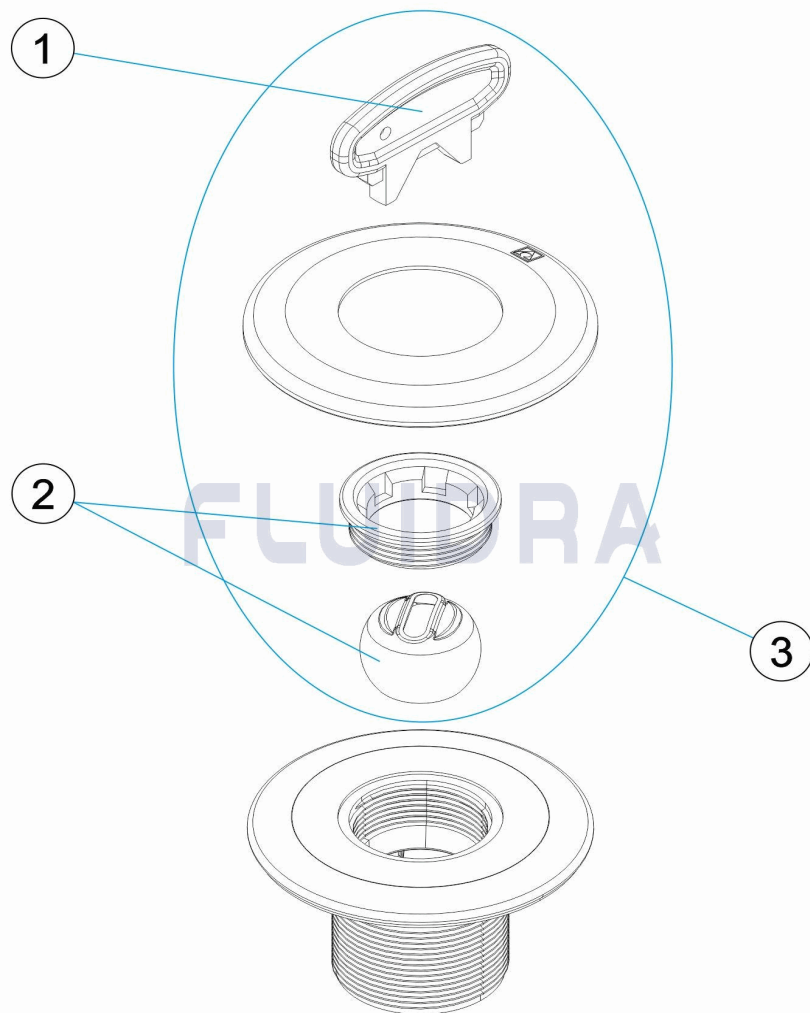

CODIGO **56498**

DESCRIPCION: **BOQUILLA NORMA PISC. HOR. ROSCAR ENCOLAR**

ESPAÑOL

POS	CODIGO	DESCRIPCION	CANTIDAD	POS	CODIGO	DESCRIPCION	CANTIDAD
1	4402040304	LLAVE BOQUILLA		3	4402040015	CJTO. BOLA RANURADA COMPLETA	
2	4402040016	CJTO. BOLA RANURADA					

CODE **56498**

DESCRIPTION: **BUSE NORMA PISC. BÉTON VISSER COLLER**

FRANCAIS

POS	CODE	DESCRIPTION	QUANTITE	POS	CODE	DESCRIPTION	QUANTITE
1	4402040304	CLEF POUR BUSE		3	4402040015	ENS. BOULE RAINURÉE COMPLÈTE	
2	4402040016	ENS. BOULE RAINURÉE					

CODE **56498**

DESCRIPTION: **NORMA NOZZLE CONCRETE POOL THREADED SOLVENT-WELD**

ENGLISH

POS	CODE	DESCRIPTION	QUANTITY	POS	CODE	DESCRIPTION	QUANTITY
1	4402040304	KEY FOR INLET		3	4402040015	GROOVED BALL COMPLETE UNIT	
2	4402040016	GROOVED BALL UNIT					

CODICE **56498**

DESCRIZIONE: **BOCCHETTA NORMA PISC. CEMENTO INCOLLARE E FILETTARE**

ITALIANO

POS	CODICE	DESCRIZIONE	QUANTITA'	POS	CODICE	DESCRIZIONE	QUANTITA'
1	4402040304	CHIAVE		3	4402040015	GRUPPO SFERA SCALANATA COMPLETA	
2	4402040016	GRUPPO SFERA SCALANATA					