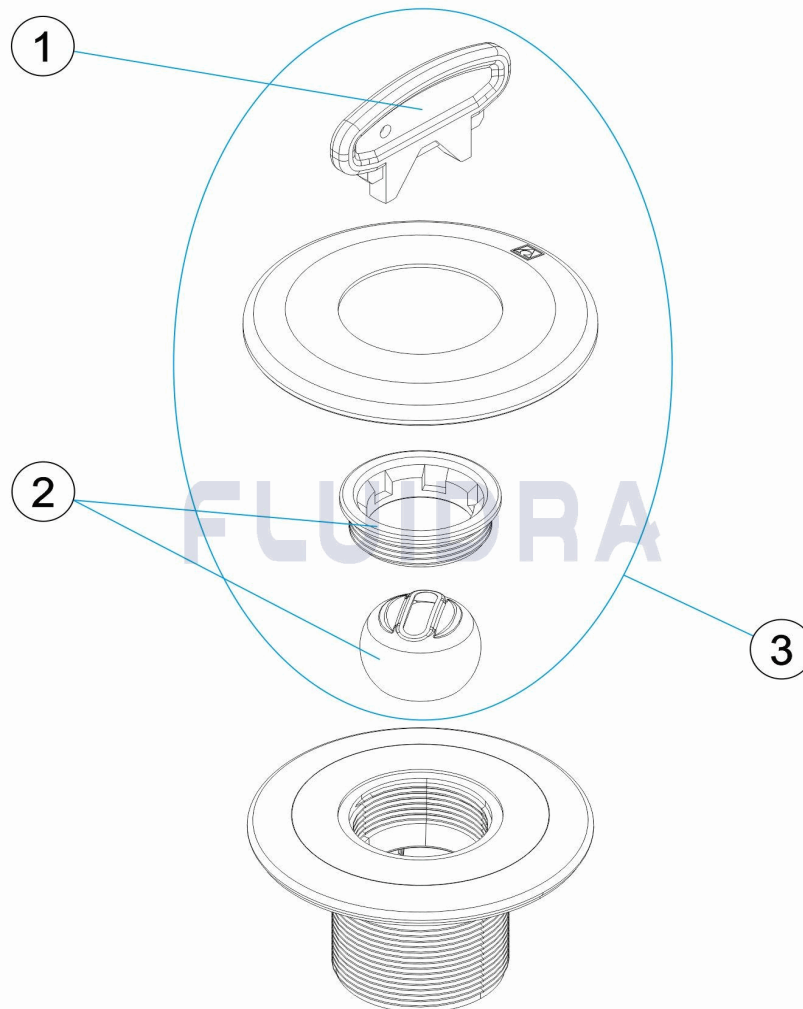

CODE **56498**

DESCRIPTION: **NORMA NOZZLE CONCRETE POOL THREADED SOLVENT-WELD**

ENGLISH

POS	CODE	DESCRIPTION	QUANTITY	POS	CODE	DESCRIPTION	QUANTITY
1	4402040304	KEY FOR INLET		3	4402040015	GROOVED BALL COMPLETE UNIT	
2	4402040016	GROOVED BALL UNIT					

CODICE **56498**

DESCRIZIONE: **BOCCHETTA NORMA PISC. CEMENTO INCOLLARE E FILETTARE**

ITALIANO

POS	CODICE	DESCRIZIONE	QUANTITA'	POS	CODICE	DESCRIZIONE	QUANTITA'
1	4402040304	CHIAVE		3	4402040015	GRUPPO SFERA SCALANATA COMPLETA	
2	4402040016	GRUPPO SFERA SCALANATA					

CODE **56498**

BESCHREIBUNG: **DÜSE NORMA BETONBECKEN KLEBEN UND EINSCHRAUBEN**

DEUTSCH

POS	CODE	BESCHREIBUNG	MENGE	POS	CODE	BESCHREIBUNG	MENGE
1	4402040304	SCHLÜSSEL DÜSE		3	4402040015	SET SCHLITZKUGEL KOMPLETT	
2	4402040016	SET SCHLITZKUGEL					

CODIGO **56498**

DESCRIÇÃO: **BOQUILHA NORMA PIS. BETÃO ENROSCAR E UNIR**

PORTUGUES

POS	CODIGO	DESCRIÇÃO	JANTIDADE	POS	CODIGO	DESCRIÇÃO	JANTIDADE
1	4402040304	CHAVE BOCA		3	4402040015	CJTO. BOLA RANHURADA COMPLETA	
2	4402040016	CJTO. BOLA RANHURADA					