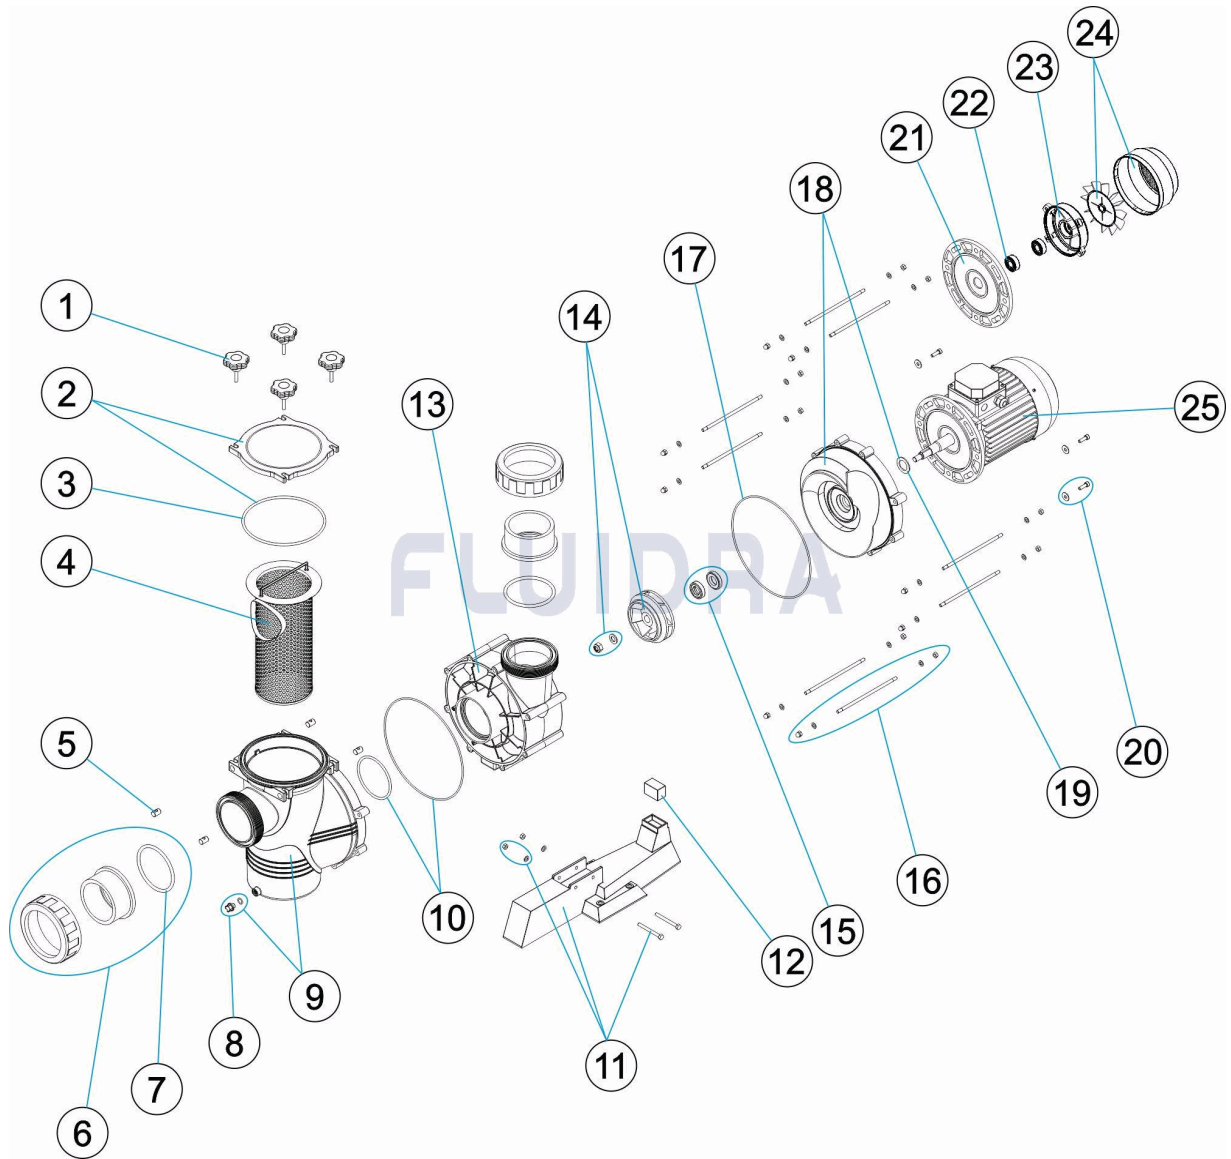

CODIGO CP0400S, CP0550S, CP0750S, CP1000S, CP1250S

DESCRIPCION: BOMBAS HURRICANE 7,5 - 10 - 12,5 HP III

ESPAÑOL

POS	CODIGO	DESCRIPCION	CANTIDAD	POS	CODIGO	DESCRIPCION	CANTIDAD
1	CE05011601	POMO PREFILTRO		14	* CE05010265	TURBINA 5,5 HP (PLASTICO)	
2	CE05011602	TAPA Y JUNTA PREFILTRO		14	* CE05011610	TURBINA 7,5 CV (BRONCE)	
3	CE05011603	JUNTA TAPA PREFILTRO		14	* CE05011611	TURBINA 10 CV (BRONCE)	
4	CE05011604	CESTO PREFILTRO		14	* CE05011612	TURBINA 12,5 CV (BRONCE)	
5	CE05011605	PASADOR BASCULANTE		15	CE05011613	SELLO MECANICO D.25	
6	CE05011623	ENLACE TRES PIEZAS		16	CE05011616	ESPARRAGO FIJACION CUERPO M-8X220	
7	CE05011624	JUNTA TORICA MANGUITO		17	CE05011614	JUNTA TAPA CUERPO	
8	CE04121107	TAPON 1/4 VALVULA		18	* CE05011615	TAPA CUERPO BOMBA 7,5 HP	
9	CE05011607	CUERPO PREFILTRO		18	* CE05010009	TAPA CUERPO BOMBA 10-12,5 CV.	
10	CE05011608	JUNTA UNION CUERPO		19	* CE05011621	JUNTA ROMPE AGUAS 7,5 HP	
11	CE05011617	PIE BOMBA LARGO		19	* CE05010010	JUNTA V-RING 10-12,5 CV.	
12	* CE05011618	SILENT-BLOCK AT 500 - AT 750		20	* CE05011622	TORNILLO FIJACION CUERPO 7,5 CV.	
12	* CE05011620	SILENT-BLOCK AT 1000 - 1250		20	* CE05010011	TORNILLO FIJACION CUERPO 10-12,5 HP.	