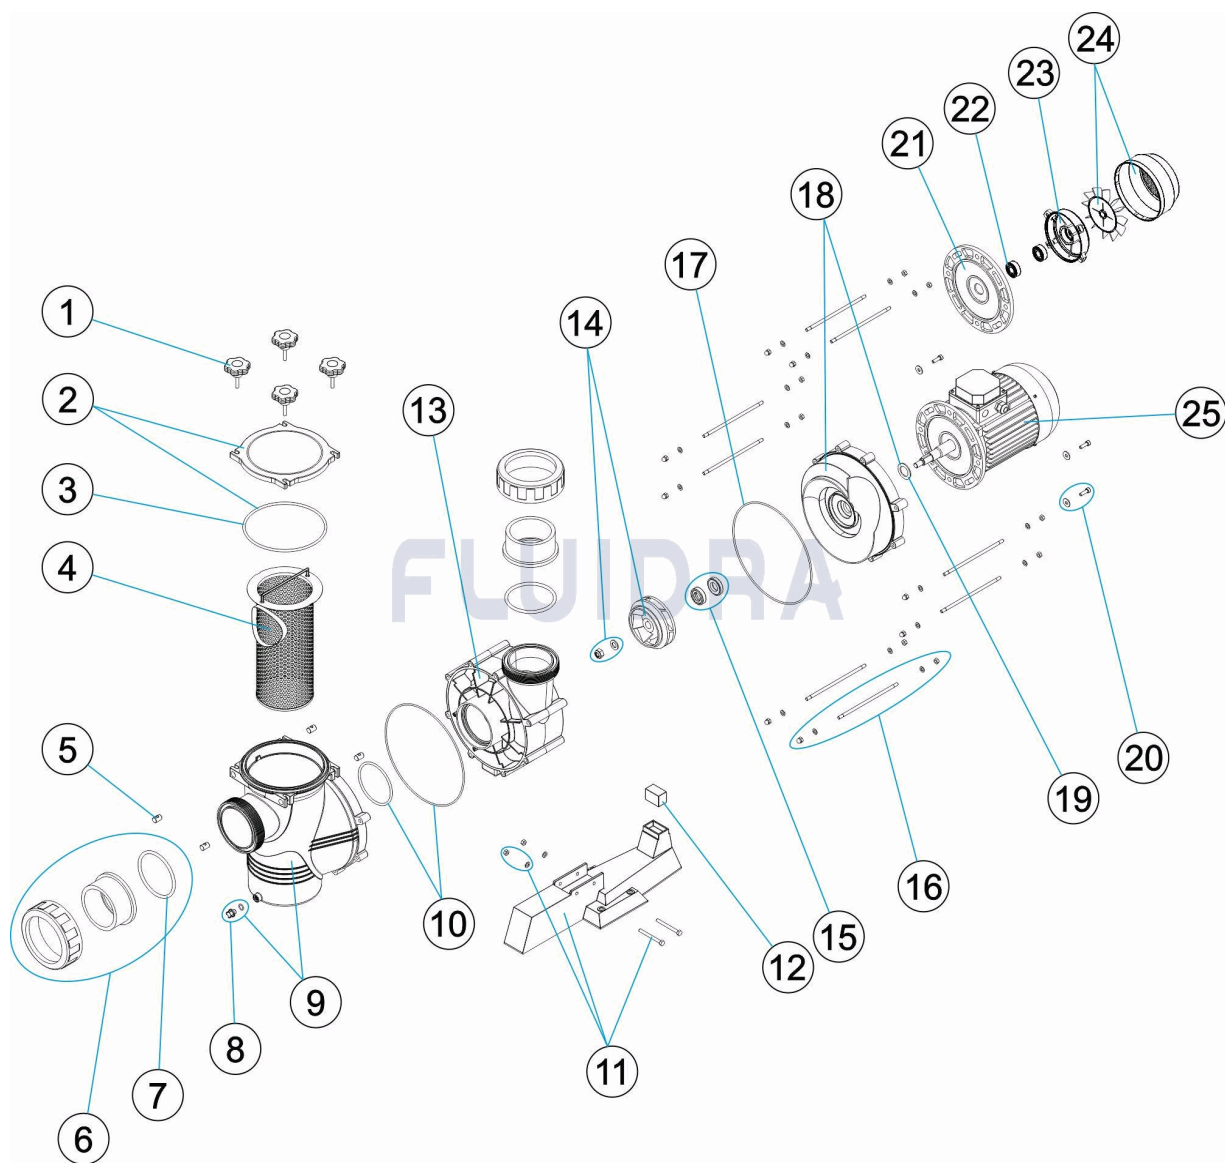

CODE CP0400S, CP0550S, CP0750S, CP1000S, CP1250S

DESCRIPTION: POMPES HURRICANE 7,5 - 10 - 12,5 HP III

FRANCAIS

POS	CODE	DESCRIPTION	QUANTITE	POS	CODE	DESCRIPTION	QUANTITE
1	CE05011601	MANETA PREFILTRE		14	* CE05010265	TURBINE 5,5 HP (PLASTIQUE)	
2	CE05011602	COUVERCLE + JOINT PREFILTRE		14	* CE05011610	TURBINE 7,5 HP (BRONZE)	
3	CE05011603	JOINT COVERCLE PREFILTRE		14	* CE05011611	TURBINE 10 HP (BRONZE)	
4	CE05011604	PANIER PRÉFILTRE		14	* CE05011612	TURBINE 12,5 HP (BRONZE)	
5	CE05011605	GOUJON BASCULANT		15	CE05011613	GARNITURE MECANIQUE D.25	
6	CE05011623	RACCORDS TROIS PIECES		16	CE05011616	TIGE FIXATION CORPS M-8X220	
7	CE05011624	JOINT TORIQUE MANCHON		17	CE05011614	JOINT DE COUVERCLE CORPS	
8	CE04121107	BOUCHON 1/4' DE VANNE		18	* CE05011615	COUVERCLE CORPS DE POMPE 7,5 HP	
9	CE05011607	CORPS PREFILTRE		18	* CE05010009	COUVERCLE CORPS DE POMPE 10-12,5 HF	
10	CE05011608	JOINT UNION CORPS		19	* CE05011621	JOINT V-RING 7,5 HP	
11	CE05011617	PIED POMPE LONG		19	* CE05010010	JOINT V 10-12,5 HP.	
12	* CE05011618	SILENT-BLOCK AT-500 AT-750		20	* CE05011622	VIS FIXATION CORPS	
12	* CE05011620	SILENT-BLOCK AT 1000-1250		20	* CE05010011	VIS FIXATION CORPS 10-12,5 HP.	

* VOIR FICHE D'OBSERVATIONS