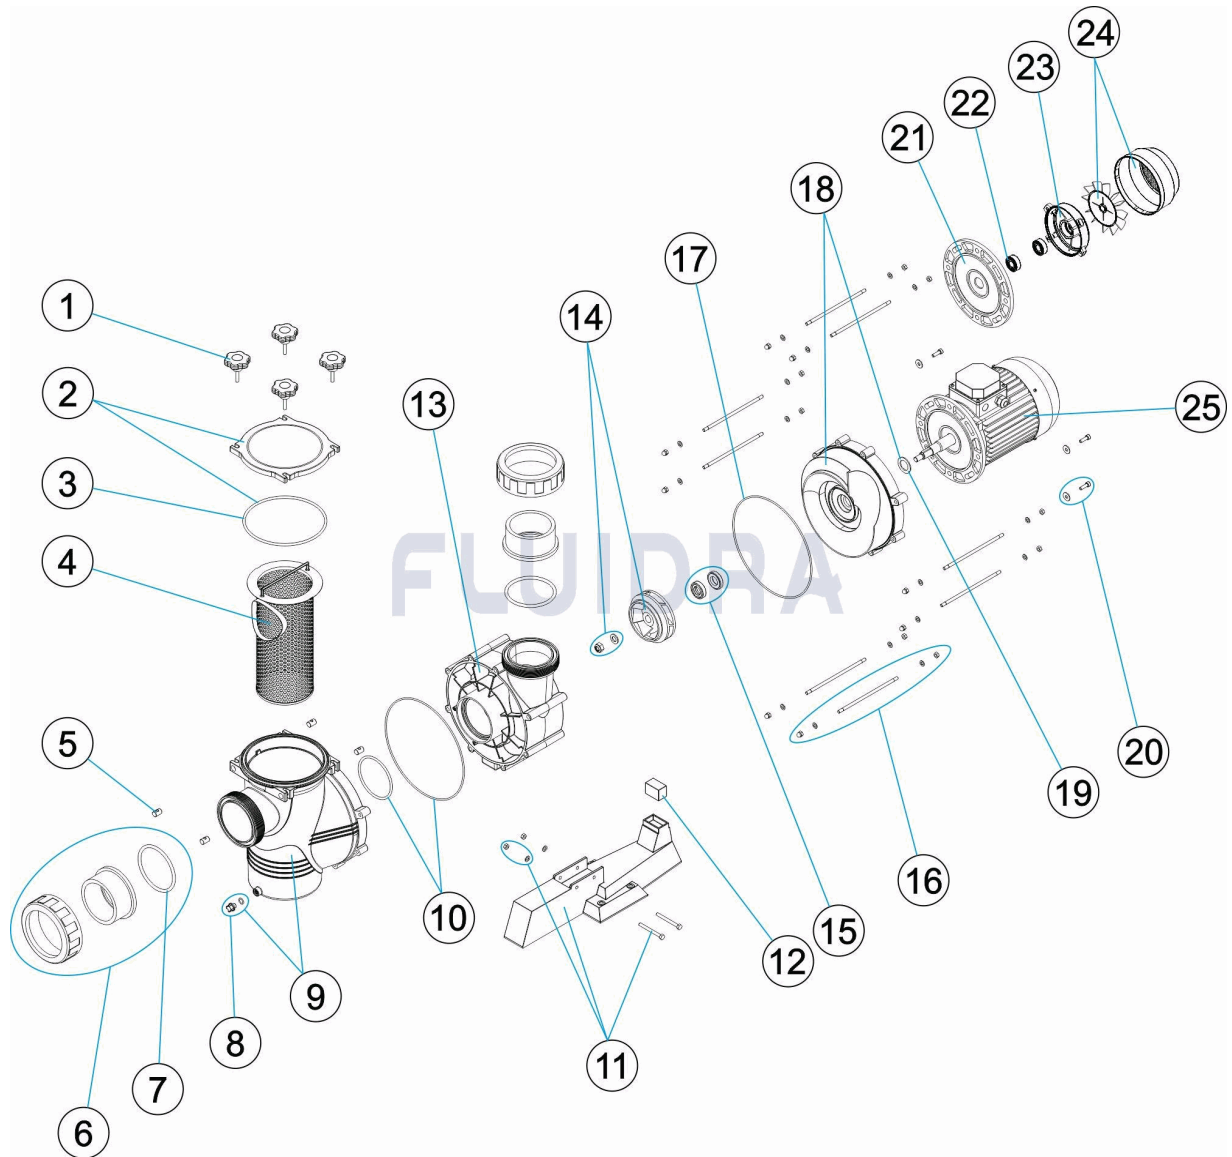

CODE CP0400S, CP0550S, CP0750S, CP1000S, CP1250S

BESCHREIBUNG: PUMPEN HURRICANE 7,5 - 10 - 12,5 HP III

DEUTSCH

POS	CODE	BESCHREIBUNG	MENGE	POS	CODE	BESCHREIBUNG	MENGE
1	CE05011601	DREHGRIF VORFILTER		14	* CE05010265	TURBINE 5,5 HP (KUNSTSTOFF)	
2	CE05011602	ABDECKUNG UND DICHTUNG VORFILTER		14	* CE05011610	TURBINE 7,5 CV (BRONZE)	
3	CE05011603	DICHTUNG VORFILTERDECKEL		14	* CE05011611	TURBINE 10 CV (BRONZE)	
4	CE05011604	VORFILTERKORB		14	* CE05011612	TURBINE 12,5 CV (BRONZE)	
5	CE05011605	KIPPSTIFT		15	CE05011613	GLEITRINGDICHTUNG D. 25	
6	CE05011623	ANSCHLUSS DREI STK		16	CE05011616	FIXIERBOLZEN GEHÄUSE M-8 X 220	
7	CE05011624	O-RING NIPPEL		17	CE05011614	DICHTUNG ABDECKUNG GEHÄUSE	
8	CE04121107	STOPFEN 1/4" VENTIL		18	* CE05011615	ABDECKUNG PUMPENGEHÄUSE 7,5 HP	
9	CE05011607	GEHÄUSE VORFILTER		18	* CE05010009	ABDECKUNG PUMPENGEHÄUSE 10 - 12,5 CV	
10	CE05011608	DICHTUNG VERBINDUNG GEHÄUSE		19	* CE05011621	DICHTUNG WASSERBRECHER 7,5 HP	
11	CE05011617	PUMPENFUSS LANG		19	* CE05010010	DICHTUNGSRING 10 - 12,5 CV	
12	* CE05011618	SCHWINGUNGSDÄMPFER AT 500 - AT 750		20	* CE05011622	FIXIERSCHRAUBE GEHÄUSE 7,5 CV	
12	* CE05011620	SCHWINGUNGSDÄMPFER AT 1000 - 1250		20	* CE05010011	FIXIERSCHRAUBE GEHÄUSE 10 - 12,5 HP	

* SIEHE ANMERKUNGSBLATT