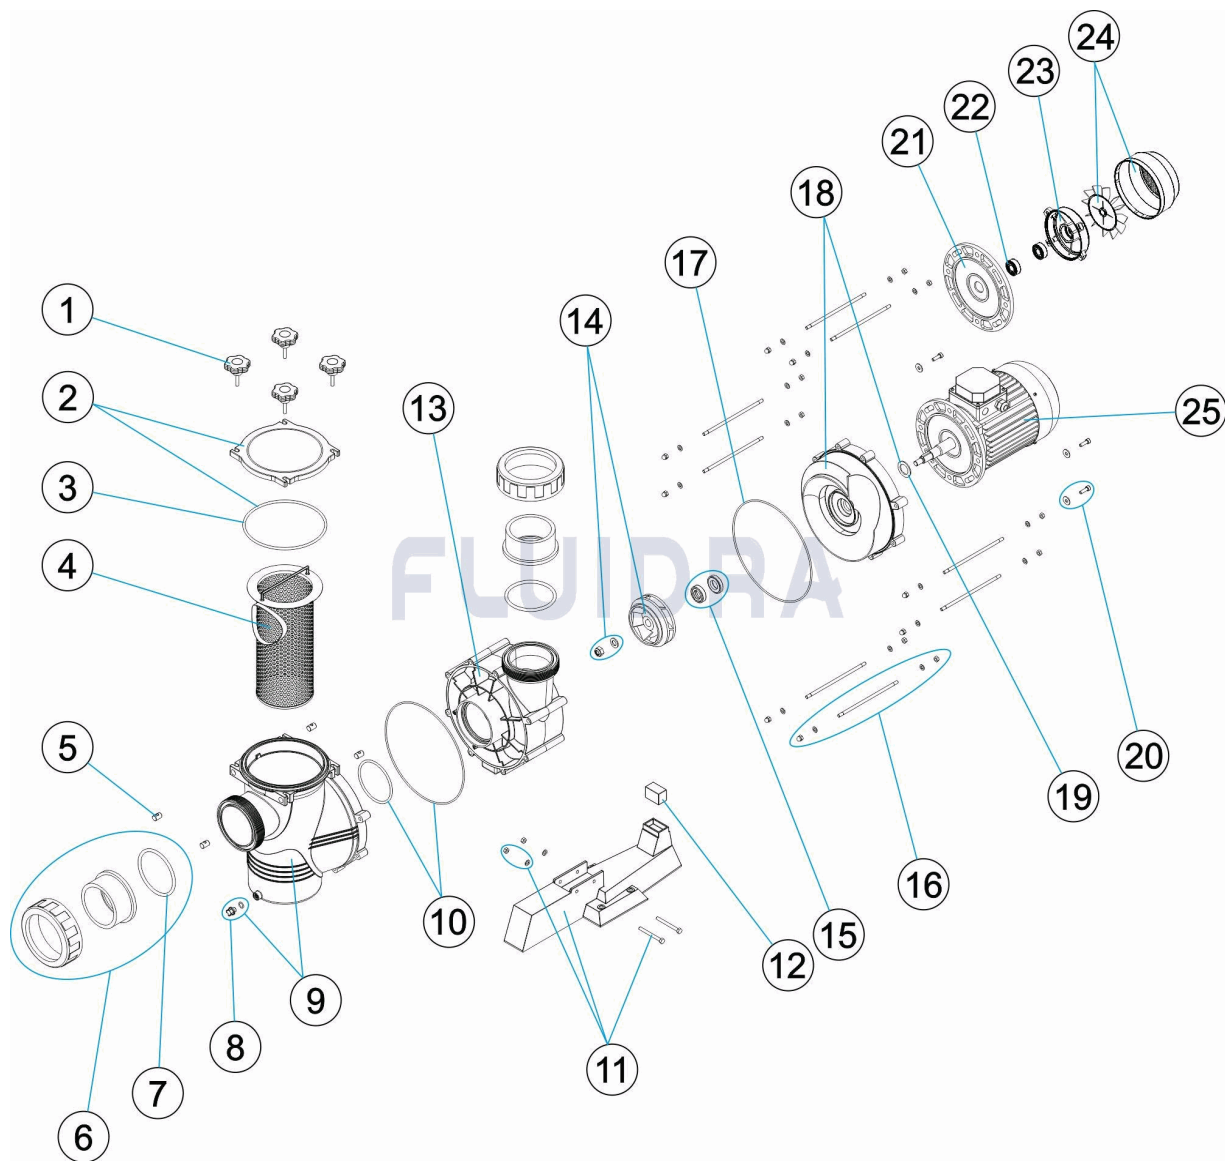

CODIGO **CP0400S, CP0550S, CP0750S, CP1000S, CP1250S**

DESCRIÇÃO: **BOMBAS HURRICANE 7,5 - 10 - 12,5 HP III**

PORTUGUES

POS	CODIGO	DESCRIÇÃO	JANTIDADE	POS	CODIGO	DESCRIÇÃO	JANTIDADE
1	CE05011601	PARAFUSO DE PREFILTRO		14	* CE05010265	RODÍZIO 5,5 HP (PLÁSTICO)	
2	CE05011602	TAMPA E JUNTA PRÉ-FILTRO		14	* CE05011610	RODÍZIO 7,5 HP (BRONZE)	
3	CE05011603	JUNTA TAMPA PRÉ-FILTRO		14	* CE05011611	RODÍZIO 10 HP (BRONZE)	
4	CE05011604	CESTO PRÉ-FILTRO		14	* CE05011612	RODÍZIO 12,5 HP (BRONZE)	
5	CE05011605	PASSADOR BASCULANTE		15	CE05011613	JUNTA MECÂNICA D.25	
6	CE05011623	UNIÃO TRES PEÇAS		16	CE05011616	VEIO FIXAÇÃO CORPO M-8X220	
7	CE05011624	JUNTA DE UNIÃO		17	CE05011614	JUNTA TAMPA DO CORPO	
8	CE04121107	TAMPÃO 1/4" VÁLVULA		18	* CE05011615	TAMPA CORPO BOMBA 7,5 HP	
9	CE05011607	CORPO PRÉ-FILTRO		18	* CE05010009	TAMPA CORPO BOMBA 10-12,5 HP.	
10	CE05011608	JUNTA UNIÃO DO CORPO		19	* CE05011621	JUNTA V 7,5 HP	
11	CE05011617	BASE DA BOMBA		19	* CE05010010	JUNTA V 10-12,5 HP.	
12	* CE05011618	SILENT-BLOCK DE AT-500 AT-750		20	* CE05011622	PARAFUSO DE FIXAÇÃO CORPO	
12	* CE05011620	SILENT-BLOCK DE AT 1000-1250		20	* CE05010011	PARAFUSO DE FIXAÇÃO CORPO 10-12,5 HI	

* VEJA A FICHA DE OBSERVAÇÕES