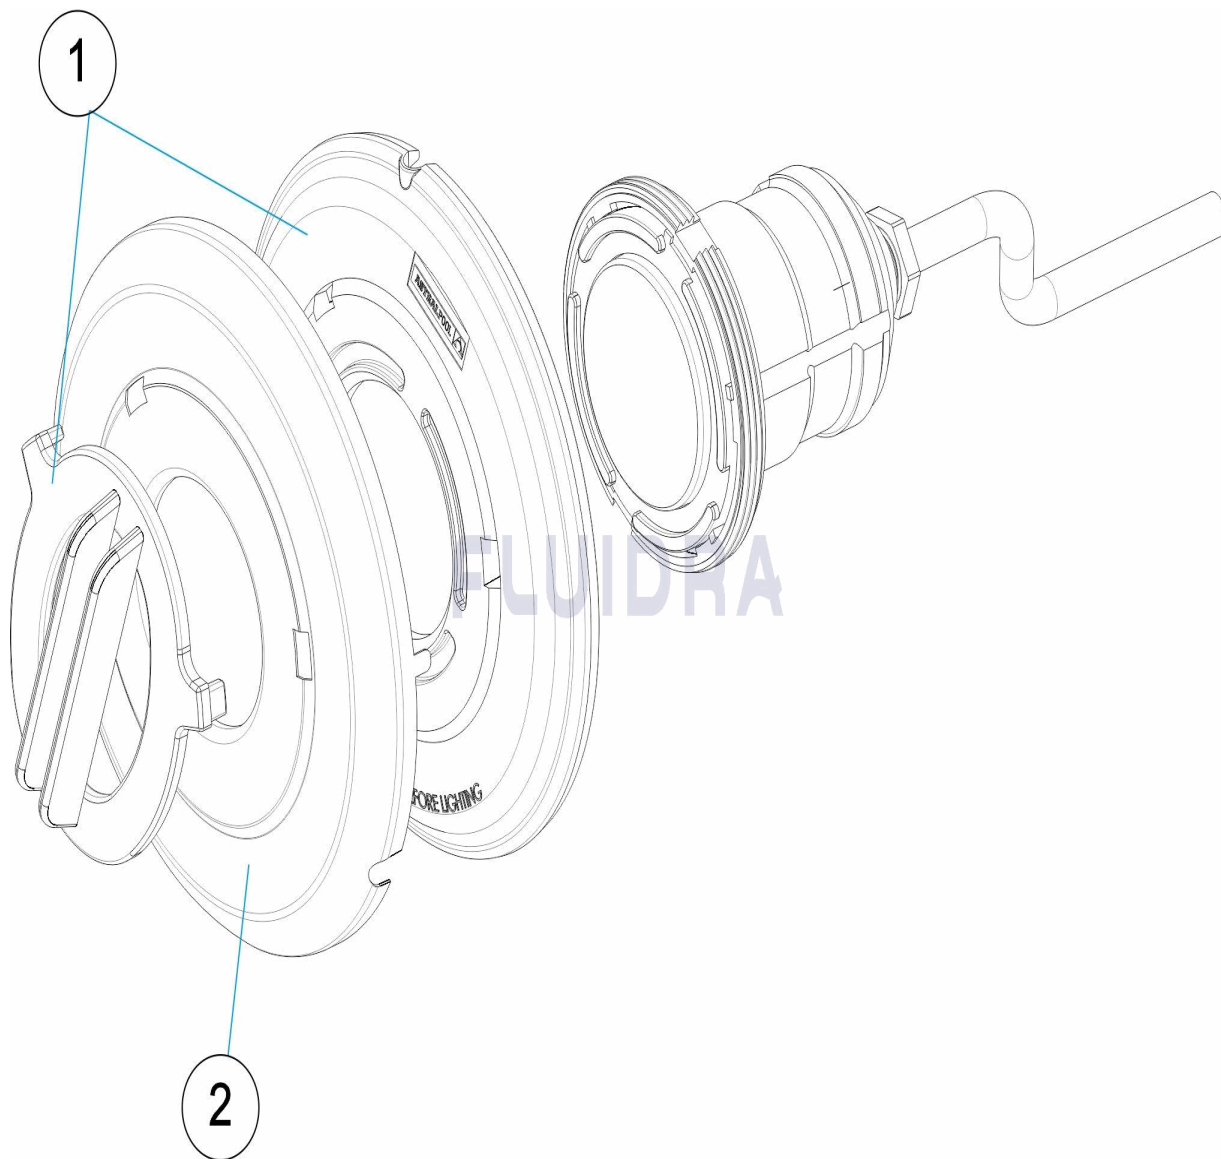

CODIGO **52129, 52135, 52141**

DESCRIPCION: **PUNTO DE LUZ MINI LEDS RGB/MONOCOLOR INOX**

ESPAÑOL

POS	CODIGO	DESCRIPCION	CANTIDAD	POS	CODIGO	DESCRIPCION	CANTIDAD
1	4403011601	TAPA PROYECTOR DICROICO LEDS		2	4403010032	EMBELECEDOR INOX PROYECTOR LEDS	

CODE **52129, 52135, 52141**

DESCRIPTION: **POINT DE LUMIÈRE MINI LED RGB / MONOCOLOR/INOX**

FRANCAIS

POS	CODE	DESCRIPTION	QUANTITE	POS	CODE	DESCRIPTION	QUANTITE
1	4403011601	CACHE VIS PROJECTEUR DICHROIQUE		2	4403010032	ANNEAU ENJOLIVER INOX LEDS MINI	

CODICE **52129, 52135, 52141**

DESCRIZIONE: **PUNTO DI LUCE MINI LED RGB / MONOCOLOR/INOX**

ITALIANO

POS	CODICE	DESCRIZIONE	QUANTITA'	POS	CODICE	DESCRIZIONE	QUANTITA'
1	4403011601	COPERCHIO FARO DICROICO		2	4403010032	ANELLO ORNAMENTALE INOSSID. LEDS MI	

CODE **52129, 52135, 52141**

BESCHREIBUNG: **SPOT MINI LED RGB/MONOCOLOR EDELSTAHL**

DEUTSCH

POS	CODE	BESCHREIBUNG	MENGE	POS	CODE	BESCHREIBUNG	MENGE
1	4403011601	ABDECKUNG UWS KALTLICHT LED		2	4403010032	BLENDE EDELSTAHL UWS LED MINI	