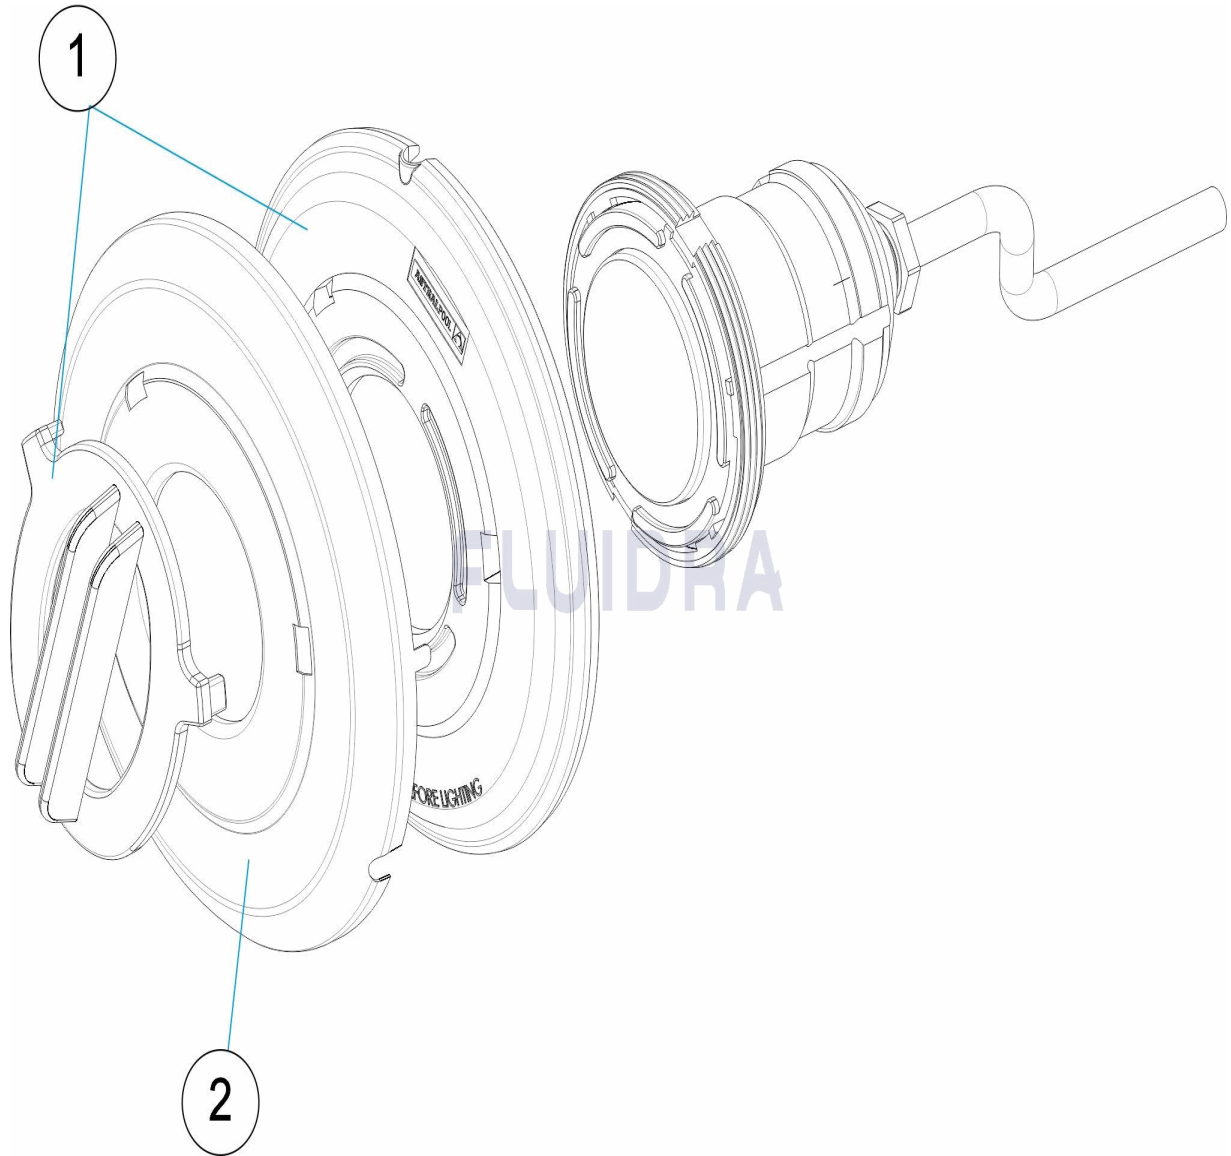

CODIGO **52129, 52135, 52141**

DESCRIPCION: **PUNTO DE LUZ MINI LEDS RGB/MONOCOLOR INOX**

ESPAÑOL

POS	CODIGO	DESCRIPCION	CANTIDAD	POS	CODIGO	DESCRIPCION	CANTIDAD
1	4403011601	TAPA PROYECTOR DICROICO LEDS		2	4403010032	EMBELECEDOR INOX PROYECTOR LEDS	

CODE **52129, 52135, 52141**

DESCRIPTION: **POINT DE LUMIÈRE MINI LED RGB / MONOCOLOR/INOX**

FRANCAIS

POS	CODE	DESCRIPTION	QUANTITE	POS	CODE	DESCRIPTION	QUANTITE
1	4403011601	CACHE VIS PROJECTEUR DICHROIQUE		2	4403010032	ANNEAU ENJOLIVER INOX LEDS MINI	

CODE 52129, 52135, 52141

DESCRIPTION: MINI RGB / MONOCOLOR LEDS UNDERWATERLIGHT/INOX

ENGLISH

POS	CODE	DESCRIPTION	QUANTITY	POS	CODE	DESCRIPTION	QUANTITY
1	4403011601	DICHRO FACEPLATE		2	4403010032	RUSTPROOF DECORATIVE RING LEDS MIN	

CODICE **52129, 52135, 52141**

DESCRIZIONE: **PUNTO DI LUCE MINI LED RGB / MONOCOLOR/INOX**

ITALIANO

POS	CODICE	DESCRIZIONE	QUANTITA'	POS	CODICE	DESCRIZIONE	QUANTITA'
1	4403011601	COPERCHIO FARO DICROICO		2	4403010032	ANELLO ORNAMENTALE INOSSID. LEDS MI	