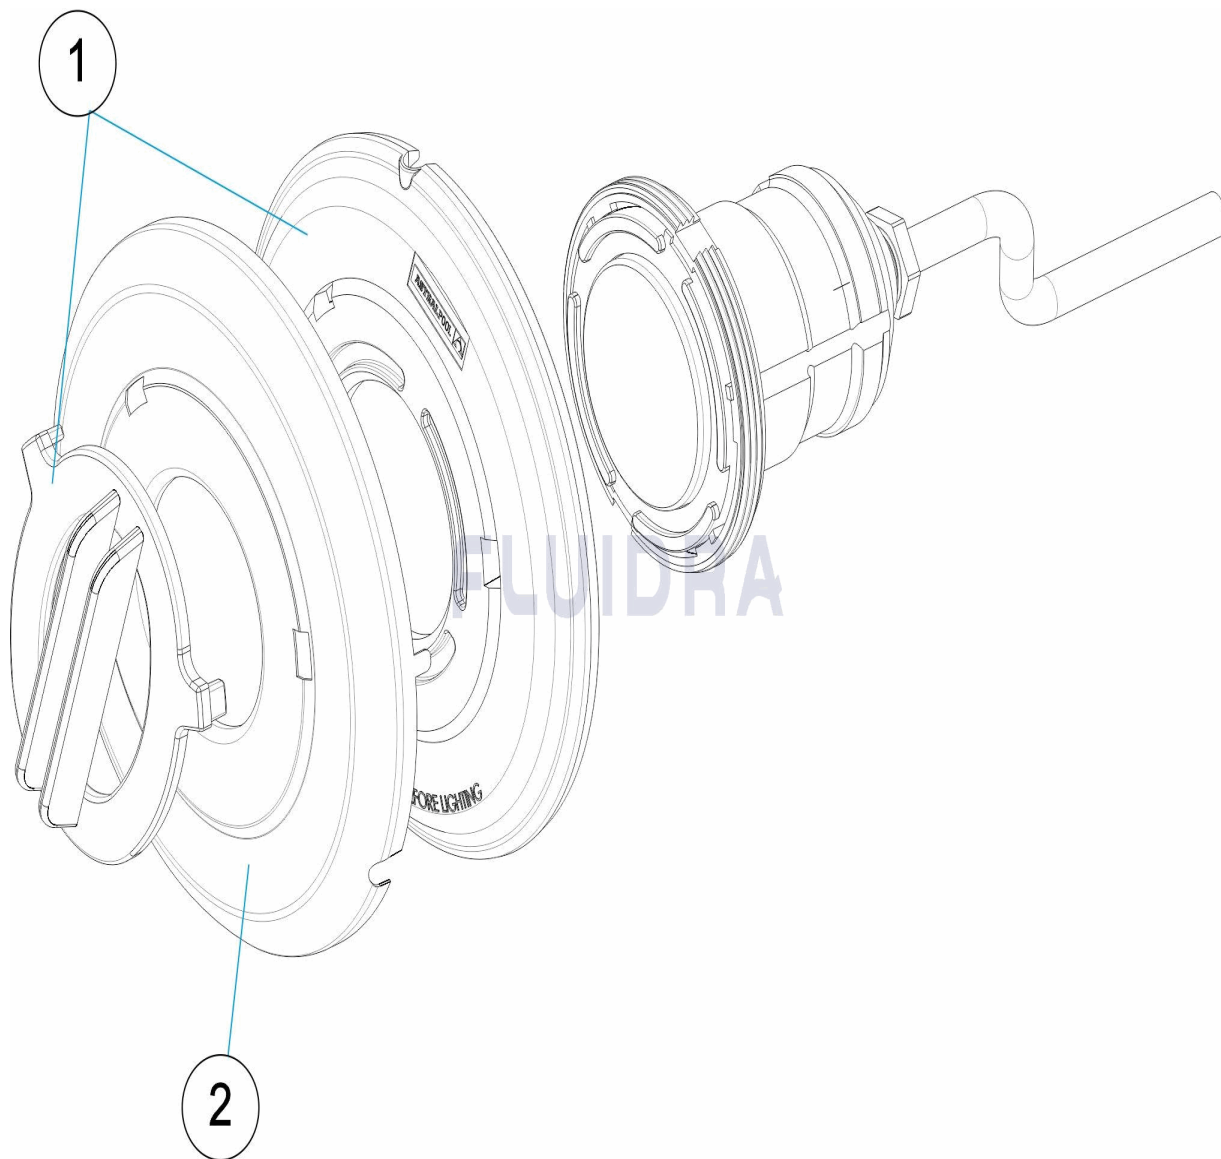

CODE 52129, 52135, 52141

DESCRIPTION: MINI RGB / MONOCOLOR LEDS UNDERWATERLIGHT/INOX

ENGLISH

POS	CODE	DESCRIPTION	QUANTITY	POS	CODE	DESCRIPTION	QUANTITY
1	4403011601	DICHRO FACEPLATE		2	4403010032	RUSTPROOF DECORATIVE RING LEDS MIN	

CODICE **52129, 52135, 52141**

DESCRIZIONE: **PUNTO DI LUCE MINI LED RGB / MONOCOLOR/INOX**

ITALIANO

POS	CODICE	DESCRIZIONE	QUANTITA'	POS	CODICE	DESCRIZIONE	QUANTITA'
1	4403011601	COPERCHIO FARO DICROICO		2	4403010032	ANELLO ORNAMENTALE INOSSID. LEDS MI	

CODE **52129, 52135, 52141**

BESCHREIBUNG: **SPOT MINI LED RGB/MONOCOLOR EDELSTAHL**

DEUTSCH

POS	CODE	BESCHREIBUNG	MENGE	POS	CODE	BESCHREIBUNG	MENGE
1	4403011601	ABDECKUNG UWS KALTLICHT LED		2	4403010032	BLENDE EDELSTAHL UWS LED MINI	

CODIGO **52129, 52135, 52141**

DESCRIÇÃO: **PONTO DE LUZ MINI LED RGB / MONOCOLOR/INOX**

PORTUGUES

POS	CODIGO	DESCRIÇÃO	JANTIDADE	POS	CODIGO	DESCRIÇÃO	JANTIDADE
1	4403011601	TAMPA PROJECTOR DICROICO		2	4403010032	ANEL DECORATIVO INOXIDABLE LEDS MIN	