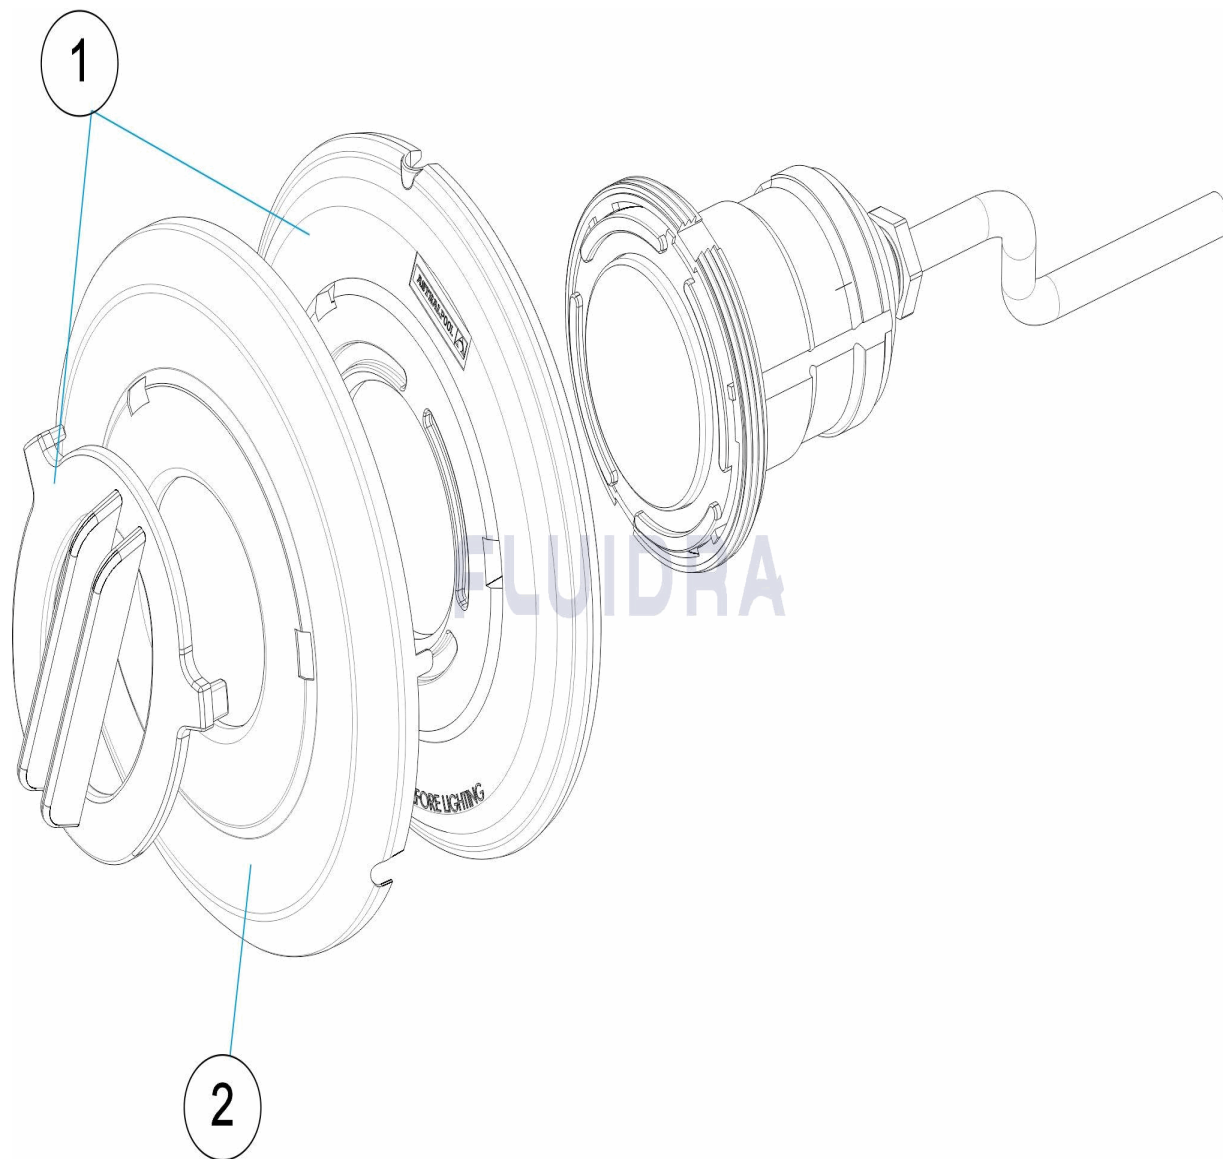

CODIGO **52129, 52135, 52141**

DESCRIPCION: **PUNTO DE LUZ MINI LEDS RGB/MONOCOLOR INOX**

ESPAÑOL

POS	CODIGO	DESCRIPCION	CANTIDAD	POS	CODIGO	DESCRIPCION	CANTIDAD
1	4403011601	TAPA PROYECTOR DICROICO LEDS		2	4403010032	EMBELECEDOR INOX PROYECTOR LEDS	

CODE **52129, 52135, 52141**

DESCRIPTION: **POINT DE LUMIÈRE MINI LED RGB / MONOCOLOR/INOX**

FRANCAIS

POS	CODE	DESCRIPTION	QUANTITE	POS	CODE	DESCRIPTION	QUANTITE
1	4403011601	CACHE VIS PROJECTEUR DICHROIQUE		2	4403010032	ANNEAU ENJOLIVER INOX LEDS MINI	

CODICE **52129, 52135, 52141**

DESCRIZIONE: **PUNTO DI LUCE MINI LED RGB / MONOCOLOR/INOX**

ITALIANO

POS	CODICE	DESCRIZIONE	QUANTITA'	POS	CODICE	DESCRIZIONE	QUANTITA'
1	4403011601	COPERCHIO FARO DICROICO		2	4403010032	ANELLO ORNAMENTALE INOSSID. LEDS MI	

CODE **52129, 52135, 52141**

BESCHREIBUNG: **SPOT MINI LED RGB/MONOCOLOR EDELSTAHL**

DEUTSCH

POS	CODE	BESCHREIBUNG	MENGE	POS	CODE	BESCHREIBUNG	MENGE
1	4403011601	ABDECKUNG UWS KALTLICHT LED		2	4403010032	BLENDE EDELSTAHL UWS LED MINI	