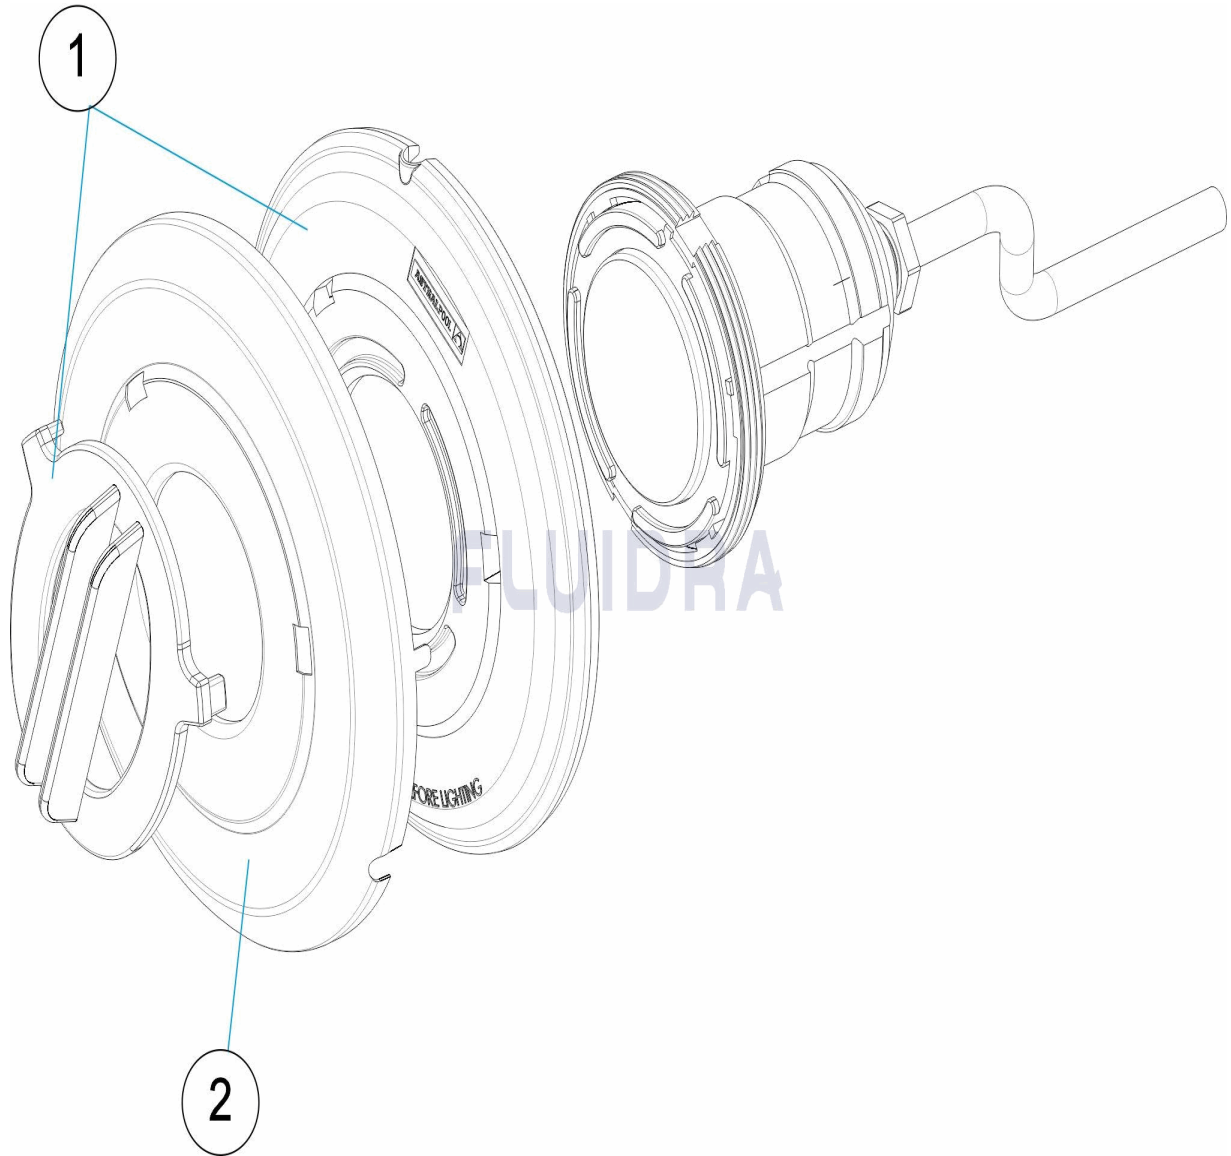

CODE 52129, 52135, 52141

DESCRIPTION: MINI RGB / MONOCOLOR LEDS UNDERWATERLIGHT/INOX

ENGLISH

POS	CODE	DESCRIPTION	QUANTITY	POS	CODE	DESCRIPTION	QUANTITY
1	4403011601	DICHRO FACEPLATE		2	4403010032	RUSTPROOF DECORATIVE RING LEDS MIN	

CODICE **52129, 52135, 52141**

DESCRIZIONE: **PUNTO DI LUCE MINI LED RGB / MONOCOLOR/INOX**

ITALIANO

POS	CODICE	DESCRIZIONE	QUANTITA'	POS	CODICE	DESCRIZIONE	QUANTITA'
1	4403011601	COPERCHIO FARO DICROICO		2	4403010032	ANELLO ORNAMENTALE INOSSID. LEDS MI	

CODE **52129, 52135, 52141**

BESCHREIBUNG: **SPOT MINI LED RGB/MONOCOLOR EDELSTAHL**

DEUTSCH

POS	CODE	BESCHREIBUNG	MENGE	POS	CODE	BESCHREIBUNG	MENGE
1	4403011601	ABDECKUNG UWS KALTLICHT LED		2	4403010032	BLENDE EDELSTAHL UWS LED MINI	

CODIGO **52129, 52135, 52141**

DESCRIÇÃO: **PONTO DE LUZ MINI LED RGB / MONOCOLOR/INOX**

PORTUGUES

POS	CODIGO	DESCRIÇÃO	JANTIDADE	POS	CODIGO	DESCRIÇÃO	JANTIDADE
1	4403011601	TAMPA PROJECTOR DICROICO		2	4403010032	ANEL DECORATIVO INOXIDABLE LEDS MIN	