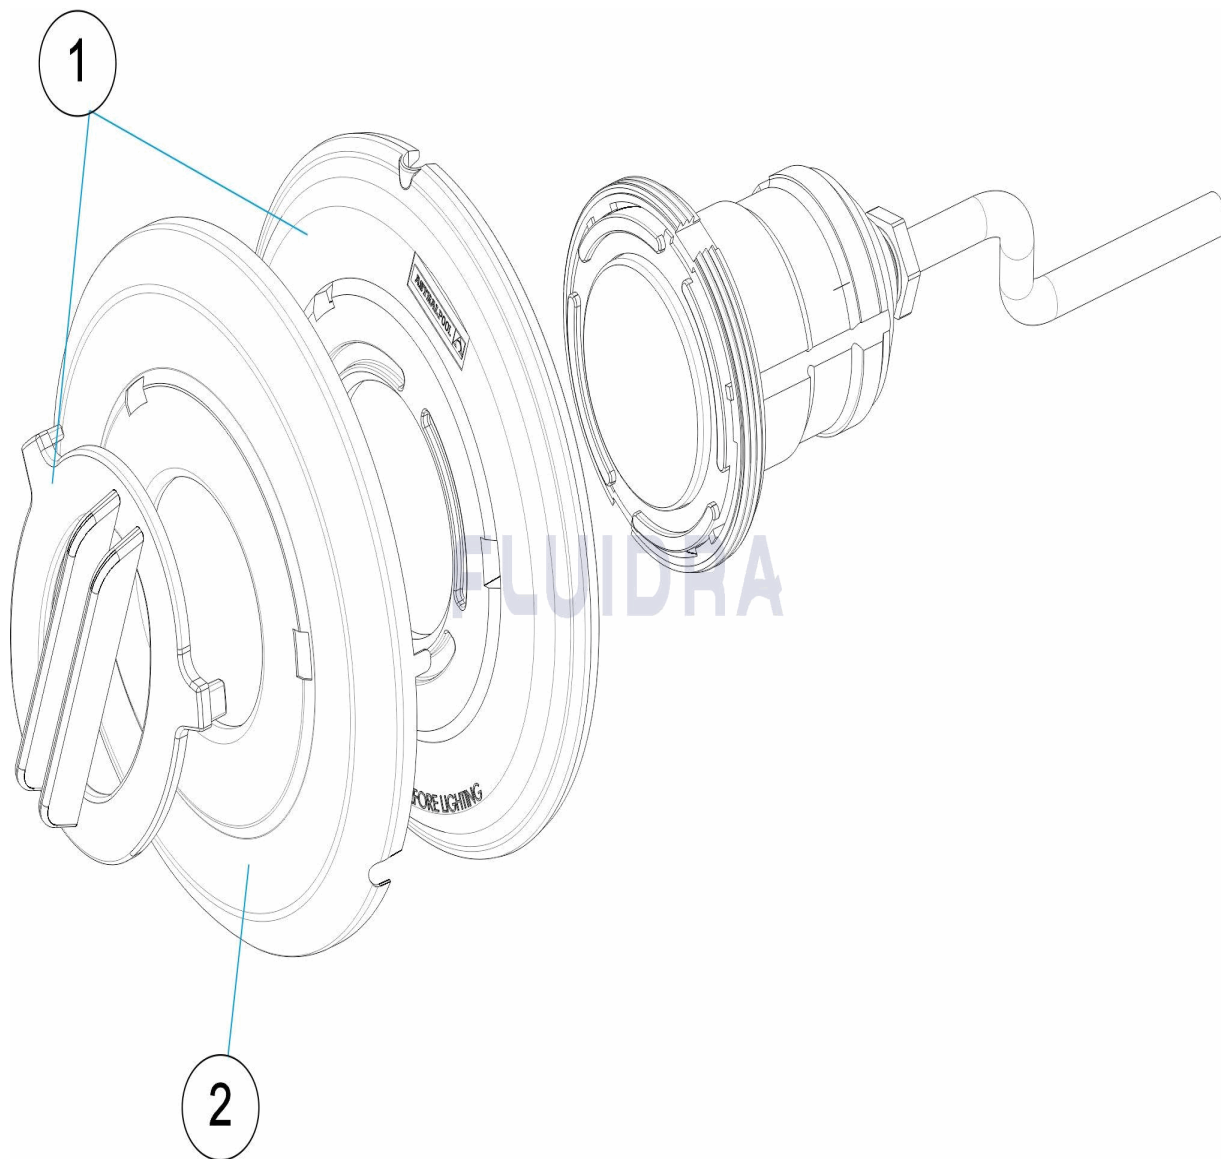

CODE **52129, 52135, 52141**

DESCRIPTION: **POINT DE LUMIÈRE MINI LED RGB / MONOCOLOR/INOX**

FRANCAIS

POS	CODE	DESCRIPTION	QUANTITE	POS	CODE	DESCRIPTION	QUANTITE
1	4403011601	CACHE VIS PROJECTEUR DICHROIQUE		2	4403010032	ANNEAU ENJOLIVER INOX LEDS MINI	

CODE 52129, 52135, 52141

DESCRIPTION: MINI RGB / MONOCOLOR LEDS UNDERWATERLIGHT/INOX

ENGLISH

POS	CODE	DESCRIPTION	QUANTITY	POS	CODE	DESCRIPTION	QUANTITY
1	4403011601	DICHRO FACEPLATE		2	4403010032	RUSTPROOF DECORATIVE RING LEDS MIN	

CODICE **52129, 52135, 52141**

DESCRIZIONE: **PUNTO DI LUCE MINI LED RGB / MONOCOLOR/INOX**

ITALIANO

POS	CODICE	DESCRIZIONE	QUANTITA'	POS	CODICE	DESCRIZIONE	QUANTITA'
1	4403011601	COPERCHIO FARO DICROICO		2	4403010032	ANELLO ORNAMENTALE INOSSID. LEDS MI	

CODE **52129, 52135, 52141**

BESCHREIBUNG: **SPOT MINI LED RGB/MONOCOLOR EDELSTAHL**

DEUTSCH

POS	CODE	BESCHREIBUNG	MENGE	POS	CODE	BESCHREIBUNG	MENGE
1	4403011601	ABDECKUNG UWS KALTLICHT LED		2	4403010032	BLENDE EDELSTAHL UWS LED MINI	