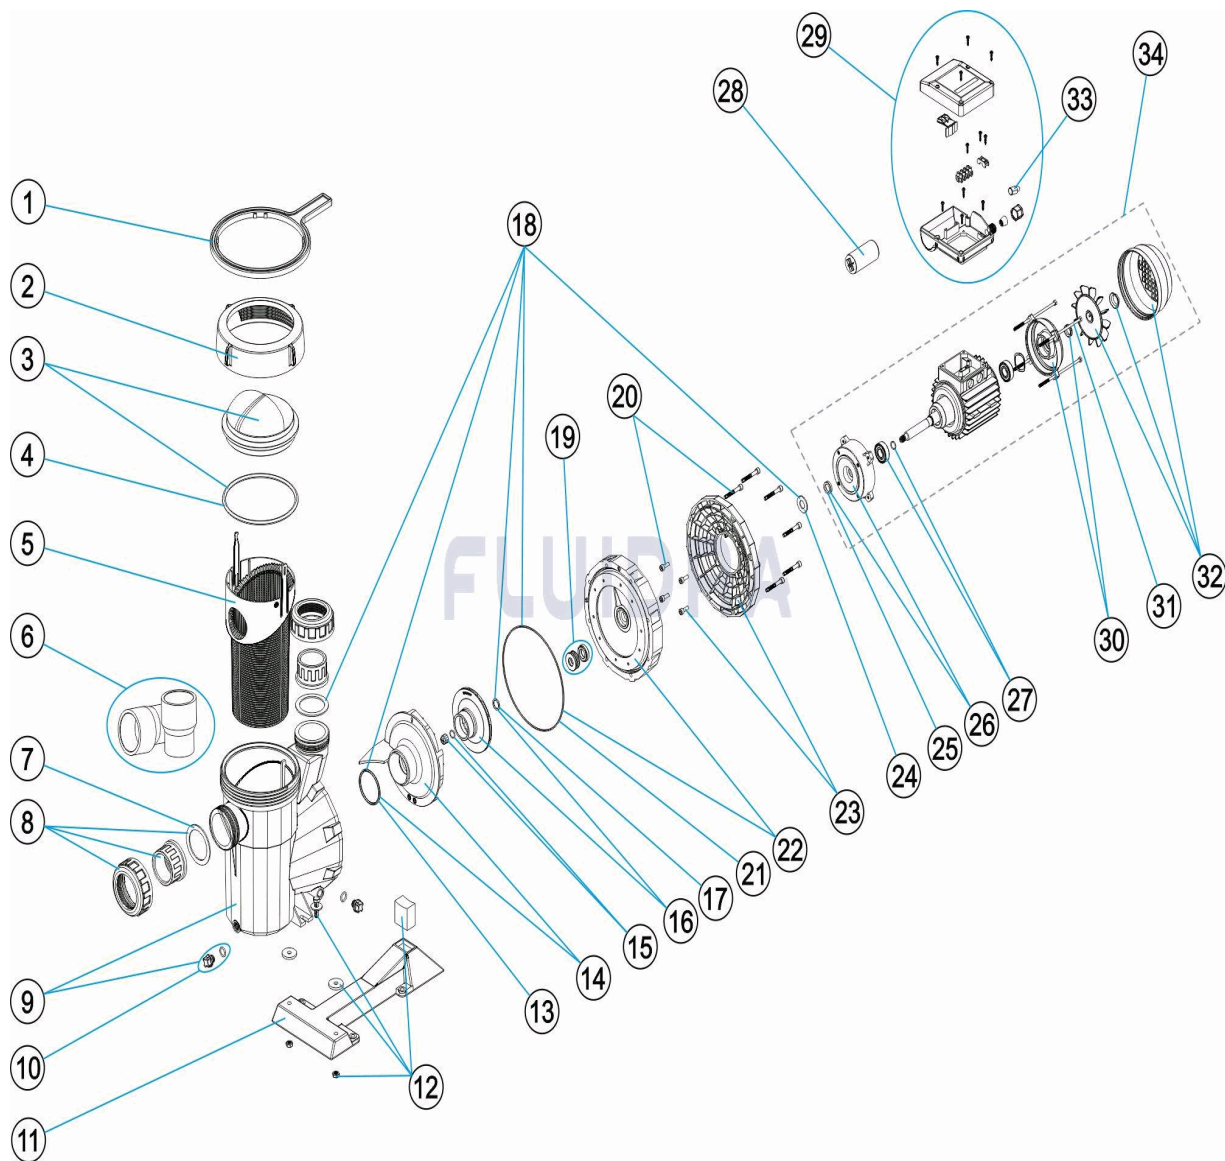

CODIGO 20597, 20598, 20599, 20600, 20601, 20602, 20603, 20604, 20605, 20606, 20607, 23045, 24337

DESCRIÇÃO: BOMBA ASTRAL VICTORIA

PORTUGUES

POS	CODIGO	DESCRIÇÃO	JANTIDADE	POS	CODIGO	DESCRIÇÃO	JANTIDADE
1	4404130103	CHAVE PORCA FILTRO		12	* 4405010180	UNIÃO HIDRÁULICA PIE 3 HP II	
2	4404130101	PORCA TAMPA PRE-FILTRO		13	4405010161	JUNTA TÓRICA D 56,7X3,5	
3	4405010702	TAMPA PRÉ-FILTRO		14	* 4405010115	DIFUSOR <=0,75 HP	
4	4405010178	JUNTA TÓRICA D 151,7X6,99		14	* 4405010116	DIFUSOR 1 HP - 2 HP	
5	4405010105	CESTO PRÉ-FILTRO		14	* 4405010117	DIFUSOR 2,5 - 3 HP	
6	* 4405010717	ACESSÓRIOS DE UNIÃO 3 HP		15	4405010134	TAMPO RODÍZIO M8 ESQ.	
7	4405010179	JUNTA PLANA 72X55X2,5		16	* 4405010723	RODÍZIO 1/3 HP 50 HZ	
8	* 4405010106	ACESSÓRIOS DE UNIÃO <= 1 HP		16	* 4405010716	RODÍZIO 1/3 HP 60 HZ	
8	* 4405010107	ACESSÓRIOS DE UNIÃO 1,5 HP - 2,5 HP		16	* 4405010591	RODÍZIO ½ (II) HP	
9	4405010109	CORPO BOMBA		16	* 4405010667	RODÍZIO ½ (II) HP	
10	4405010110	TAMPÃO PURGA "		16	* 4405010592	RODÍZIO ½ (III) HP	
11	4405010114	PÉ BOMBA 1,5 -3 HP		16	* 4405010668	RODÍZIO ½ (III) HP 60 HZ	

* VEJA A FICHA DE OBSERVAÇÕES