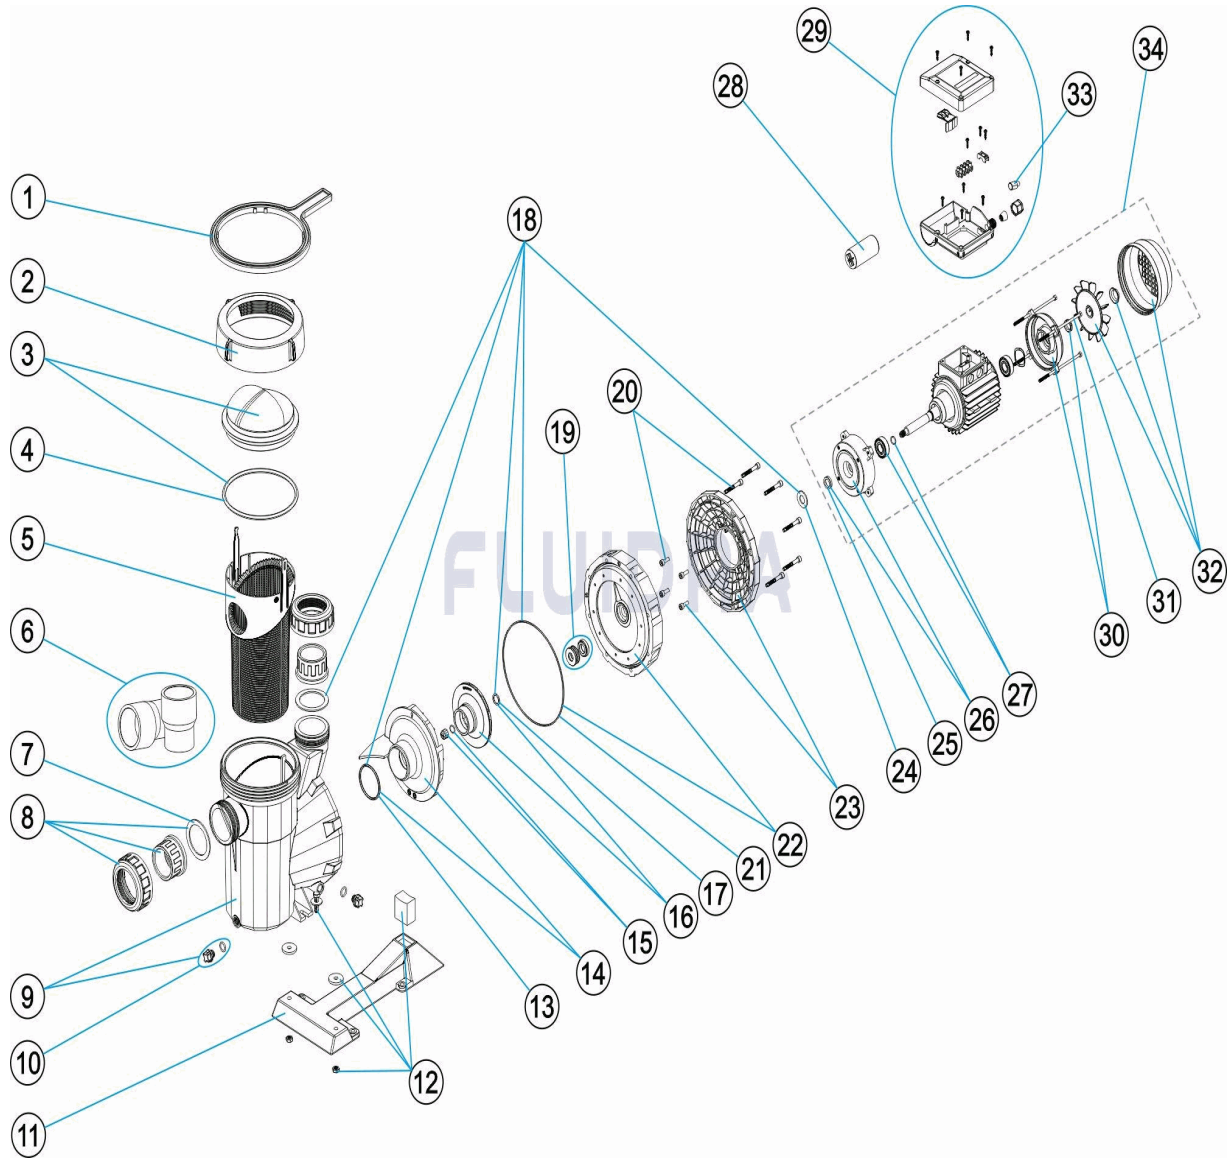

CODIGO 20597, 20598, 20599, 20600, 20601, 20602, 20603, 20604, 20605, 20606, 20607, 23045, 24337

DESCRIPCION: BOMBA ASTRAL VICTORIA

ESPAÑOL

POS	CODIGO	DESCRIPCION	CANTIDAD	POS	CODIGO	DESCRIPCION	CANTIDAD
1	4404130103	LLAVE TUERCA FILTRO		12	* 4405010180	UNION HIDRAULICA PIE 3 HP II	
2	4404130101	TUERCA TAPA PREFILTRO		13	4405010161	JUNTA TORICA D. 56,7X3,5	
3	4405010702	TAPA PREFILTRO		14	* 4405010115	DIFUSOR <=0,75 HP	
4	4405010178	JUNTA TORICA D. 151,7X6,99		14	* 4405010116	DIFUSOR 1 HP - 2 HP	
5	4405010105	CESTO PREFILTRO		14	* 4405010117	DIFUSOR 2,5 - 3 HP	
6	* 4405010717	ACCESORIOS ENLACE 3 HP		15	4405010134	TAPÓN RODETE M8 IZQUIERDA	
7	4405010179	JUNTA PLANA 72X55X2,5		16	* 4405010723	RODETE 1/3 HP 50 HZ	
8	* 4405010106	ACCESORIOS ENLACE <= 1 HP		16	* 4405010716	RODETE 1/3 HP 60 HZ	
8	* 4405010107	ACCESORIOS ENLACE 1,5 HP - 2,5 HP		16	* 4405010591	RODETE ½ (II) HP	
9	4405010109	CUERPO BOMBA		16	* 4405010667	RODETE ½ (II) HP 60 HZ	
10	4405010110	TAPONES PURGA "		16	* 4405010592	RODETE ½ (III) HP	
11	4405010114	PIE BOMBA 1,5 -3 HP		16	* 4405010668	RODETE ½ (III) HP 60 HZ	