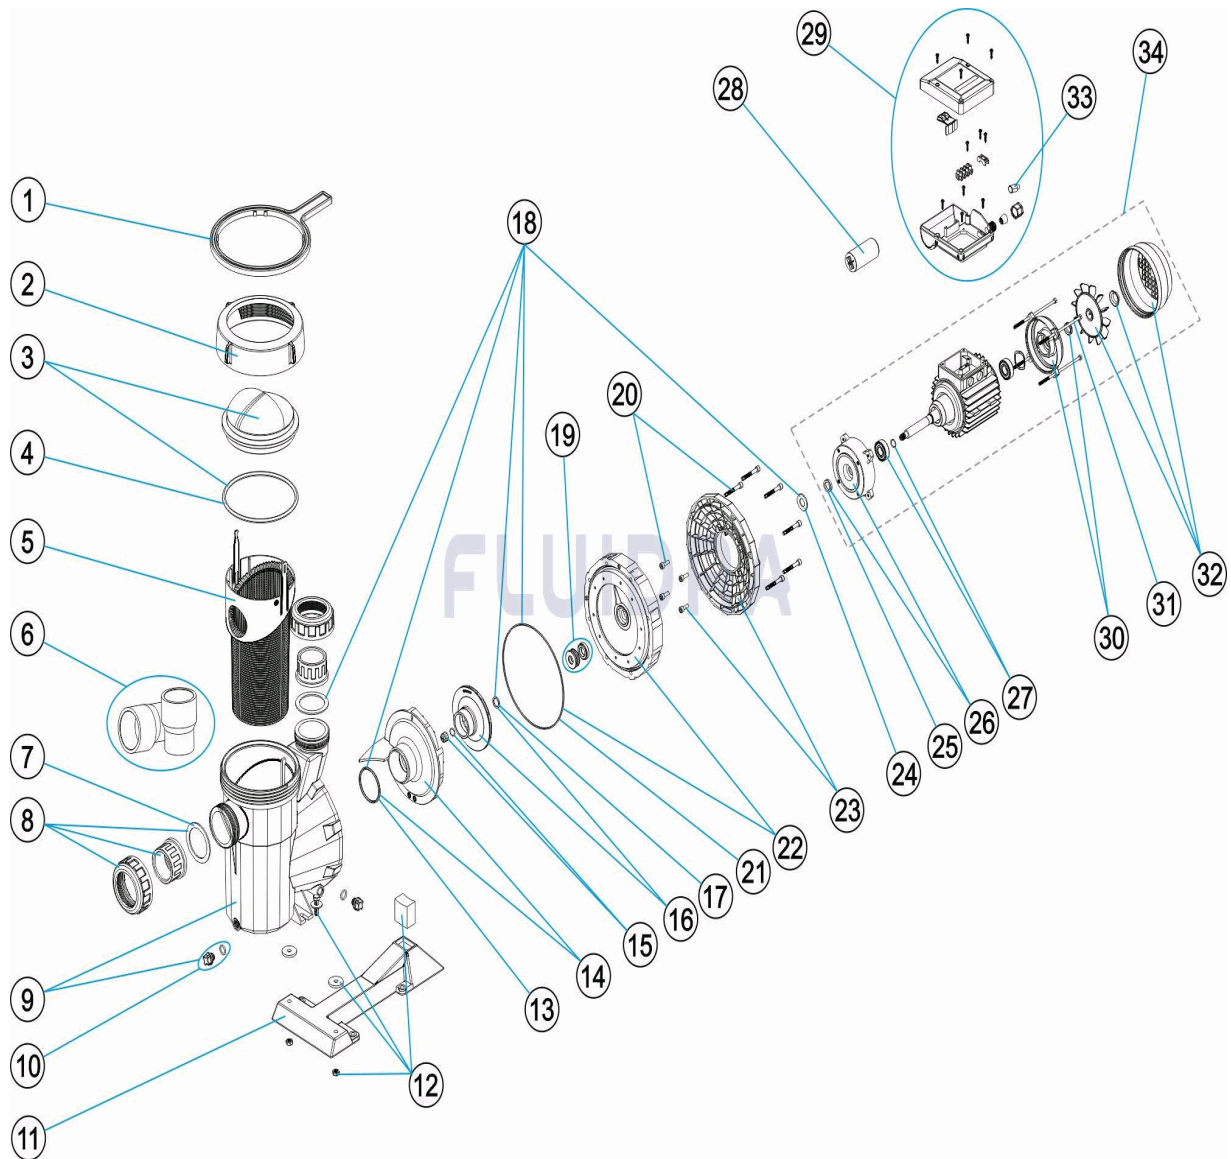

CODE **20597, 20598, 20599, 20600, 20601, 20602, 20603, 20604, 20605, 20606, 20607, 23045, 24337**

DESCRIPTION: **ASTRAL VICTORIA PUMP**

ENGLISH

POS	CODE	DESCRIPTION	QUANTITY	POS	CODE	DESCRIPTION	QUANTITY
1	4404130103	LID SPANNER		12	* 4405010180	PUMP BASE FITTINGS 3 HP II	
2	4404130101	PRE-FILTER COVER NUT		13	4405010161	O' RING D. 56,7X3,5	
3	4405010702	PRE-FILTER COVER		14	* 4405010115	DIFFUSEUR <=0,75 HP	
4	4405010178	O' RING D 151,7X6,99		14	* 4405010116	DIFFUSOR 1 HP - 2 HP	
5	4405010105	PRE-FILTER BASKET		14	* 4405010117	DIFFUSOR 2,5 - 3 HP	
6	* 4405010717	UNION FITTINGS 3 HP		15	4405010134	IMPELLER COVER M8 LEFT	
7	4405010179	INLET GASKET 72X55X2,5		16	* 4405010723	IMPELLER 1/3 HP 50 HZ	
8	* 4405010106	UNION FITTINGS <= 1 HP		16	* 4405010716	IMPELLER 1/3 HP 60 HZ	
8	* 4405010107	UNION FITTINGS 1,5 HP - 2,5 HP		16	* 4405010591	IMPELLER ½ (II) HP	
9	4405010109	PUMP HOUSING		16	* 4405010667	IMPELLER ½ (II) HP 60 HZ	
10	4405010110	DRAIN PLUG "		16	* 4405010592	IMPELLER ½ (III) HP	
11	4405010114	PUMP BASE 1,5 -3 HP		16	* 4405010668	IMPELLER ½ (III) HP 60 HZ	