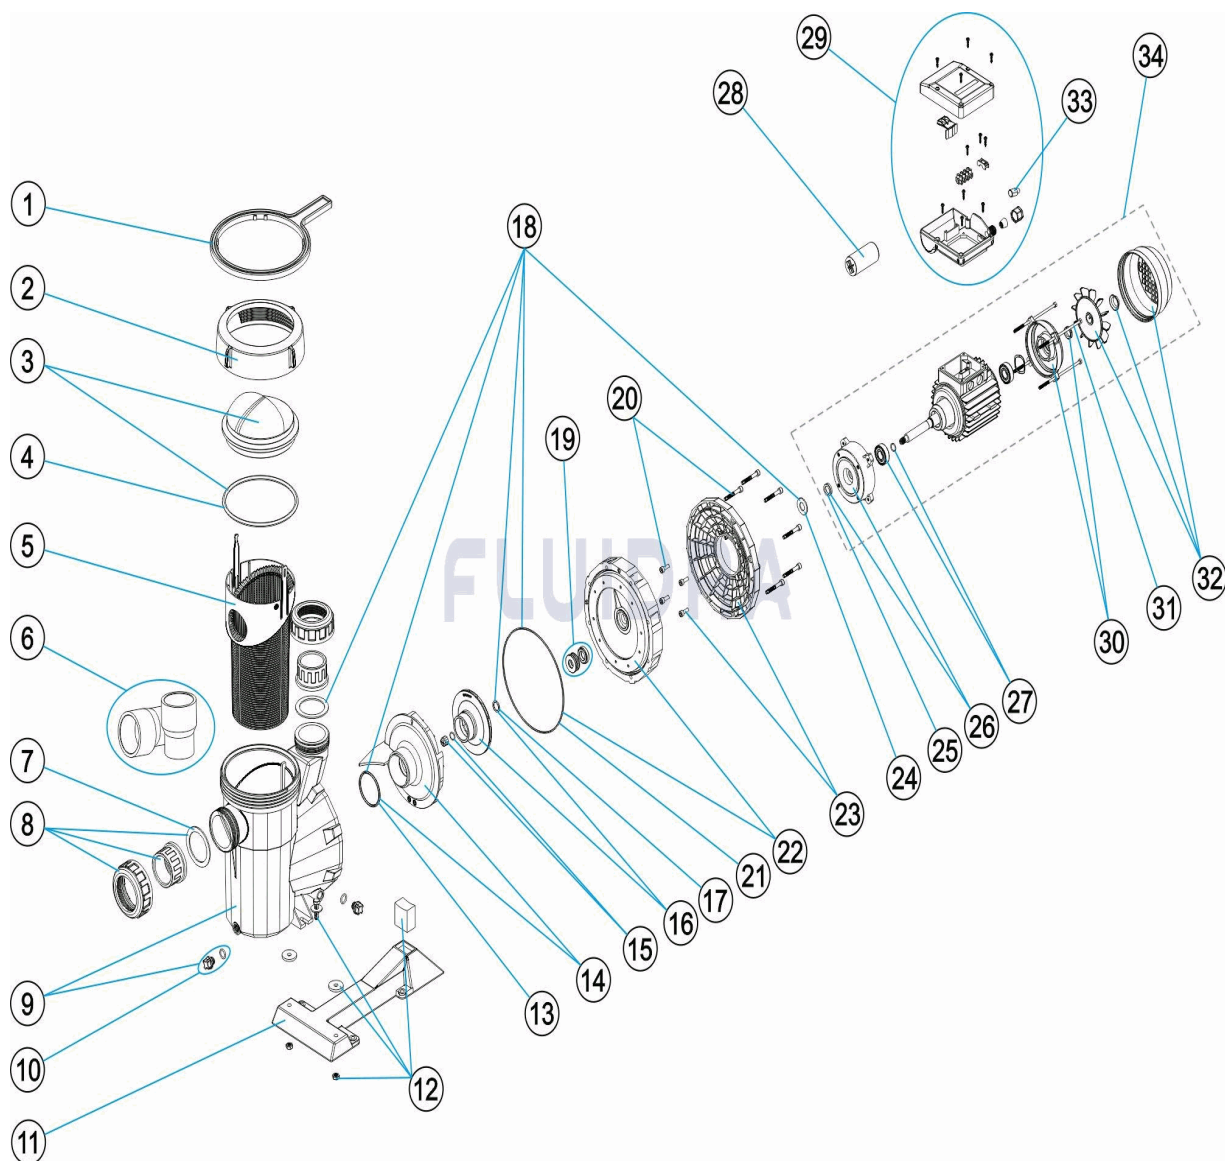

CODICE 20597, 20598, 20599, 20600, 20601, 20602, 20603, 20604, 20605, 20606, 20607, 23045, 24337

DESCRIZIONE: POMPA ASTRAL VICTORIA

ITALIANO

POS	CODICE	DESCRIZIONE	QUANTITA'	POS	CODICE	DESCRIZIONE	QUANTITA'
1	4404130103	CHIAVE GHIERA PER FILTRO		12	* 4405010180	UNIONS PARTE IDRAULICA-BASE POMPA	
2	4404130101	VITE COPERCHIO PREFILTRO		13	4405010161	O-RING D 56,7X3,5	
3	4405010702	COPERCHIO PREFILTRO		14	* 4405010115	DIFFUSORE <=0,75 HP	
4	4405010178	O-RING D 151,7X6,99		14	* 4405010116	DIFFUSORE 1 HP - 2 HP	
5	4405010105	CESTO PREFILTRO		14	* 4405010117	DIFFUSORE 2.5 - 3 HP	
6	* 4405010717	MANICOTTI DI UNIONE 3 HP		15	4405010134	TAPPO RUOTA M8 SIN.	
7	4405010179	GUERNICIONE PIANA 72X55X2,5		16	* 4405010723	RUOTA 1/3 HP 50 HZ	
8	* 4405010106	MANICOTTI DI UNIONE <= 1 HP		16	* 4405010716	RUOTA 1/3 HP 60 HZ	
8	* 4405010107	MANICOTTI DI UNIONE 1,5 HP - 2,5 HP		16	* 4405010591	RUOTA 1/2 (II) HP	
9	4405010109	CORPO POMBA		16	* 4405010667	RUOTA 1/2 (II) HP 60 HZ	
10	4405010110	TAPPO SCARICO "		16	* 4405010592	RUOTA 1/2 (III) HP	
11	4405010114	PIEDE POMPA 1,5 -3 HP		16	* 4405010668	RUOTA 1/2 (III) HP 60 HZ	

* SI FACCIA RIFERIMENTO AL FOGLIO DELLE OSSERVAZIONI