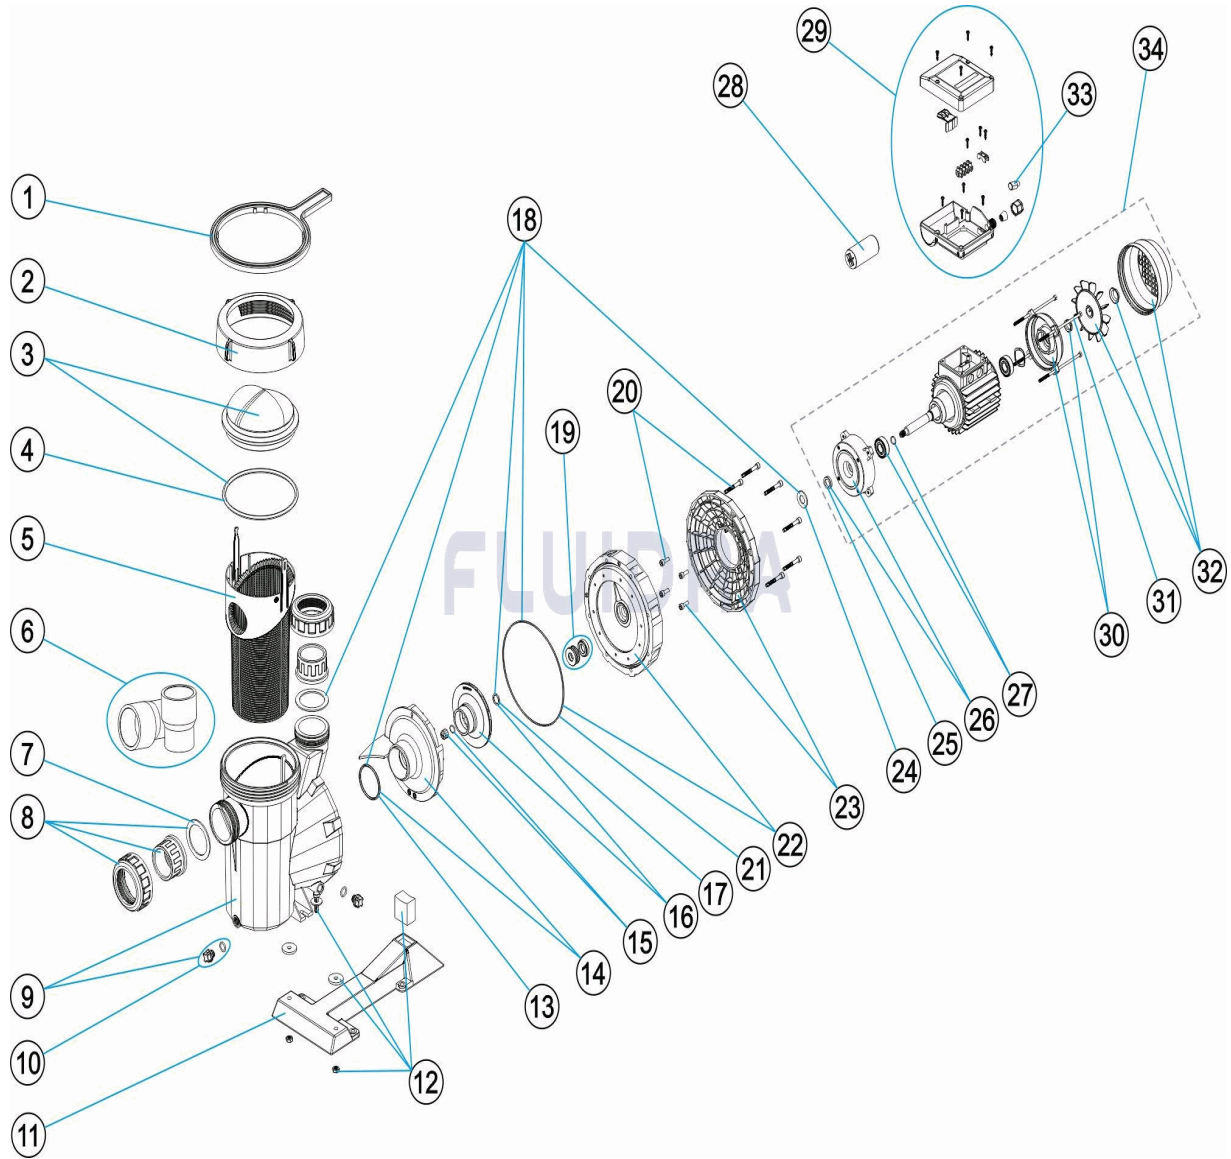

CODE **20597, 20598, 20599, 20600, 20601, 20602, 20603, 20604, 20605, 20606, 20607, 23045, 24337**

BESCHREIBUNG: **PUMPE ASTRAL VICTORIA**

DEUTSCH

POS	CODE	BESCHREIBUNG	MENGE	POS	CODE	BESCHREIBUNG	MENGE
1	4404130103	SCHLÜSSEL MUTTER FILTER		12	* 4405010180	VERBINDUNG HYDRAULIK-FUSS 3 HP II	
2	4404130101	MUTTER VORFILTERDECKEL		13	4405010161	O-RING D. 56,7 X 3,5	
3	4405010702	VORFILTERDECKEL		14	* 4405010115	WASSERVERTEILER <=0,75 HP	
4	4405010178	O-RING D. 151,7 X 6,99		14	* 4405010116	WASSERVERTEILER 1 HP - 2 HP	
5	4405010105	VORFILTERKORB		14	* 4405010117	WASSERVERTEILER 2,5 - 3 HP	
6	* 4405010717	ANSCHLUSSZUBEHÖR 3 HP		15	4405010134	STOPFEN LAUFRAD M8 LINKS	
7	4405010179	FLACHDICHTUNG 72 X 55 X 2,5		16	* 4405010723	LAUFRAD 1/3 HP 50 HZ	
8	* 4405010106	ANSCHLUSSZUBEHÖR <= 1 HP		16	* 4405010716	LAUFRAD 1/3 HP 60 HZ	
8	* 4405010107	ANSCHLUSSZUBEHÖR 1,5 HP - 2,5 HP		16	* 4405010591	LAUFRAD ½ (II) HP	
9	4405010109	PUMPENGEHÄUSE		16	* 4405010667	LAUFRAD ½ (II) HP 60 HZ	
10	4405010110	ABLASSSTOPFEN "		16	* 4405010592	LAUFRAD ½ (III) HP	
11	4405010114	PUMPENFUSS 1,5 - 3 HP		16	* 4405010668	LAUFRAD ½ (III) HP 60 HZ	