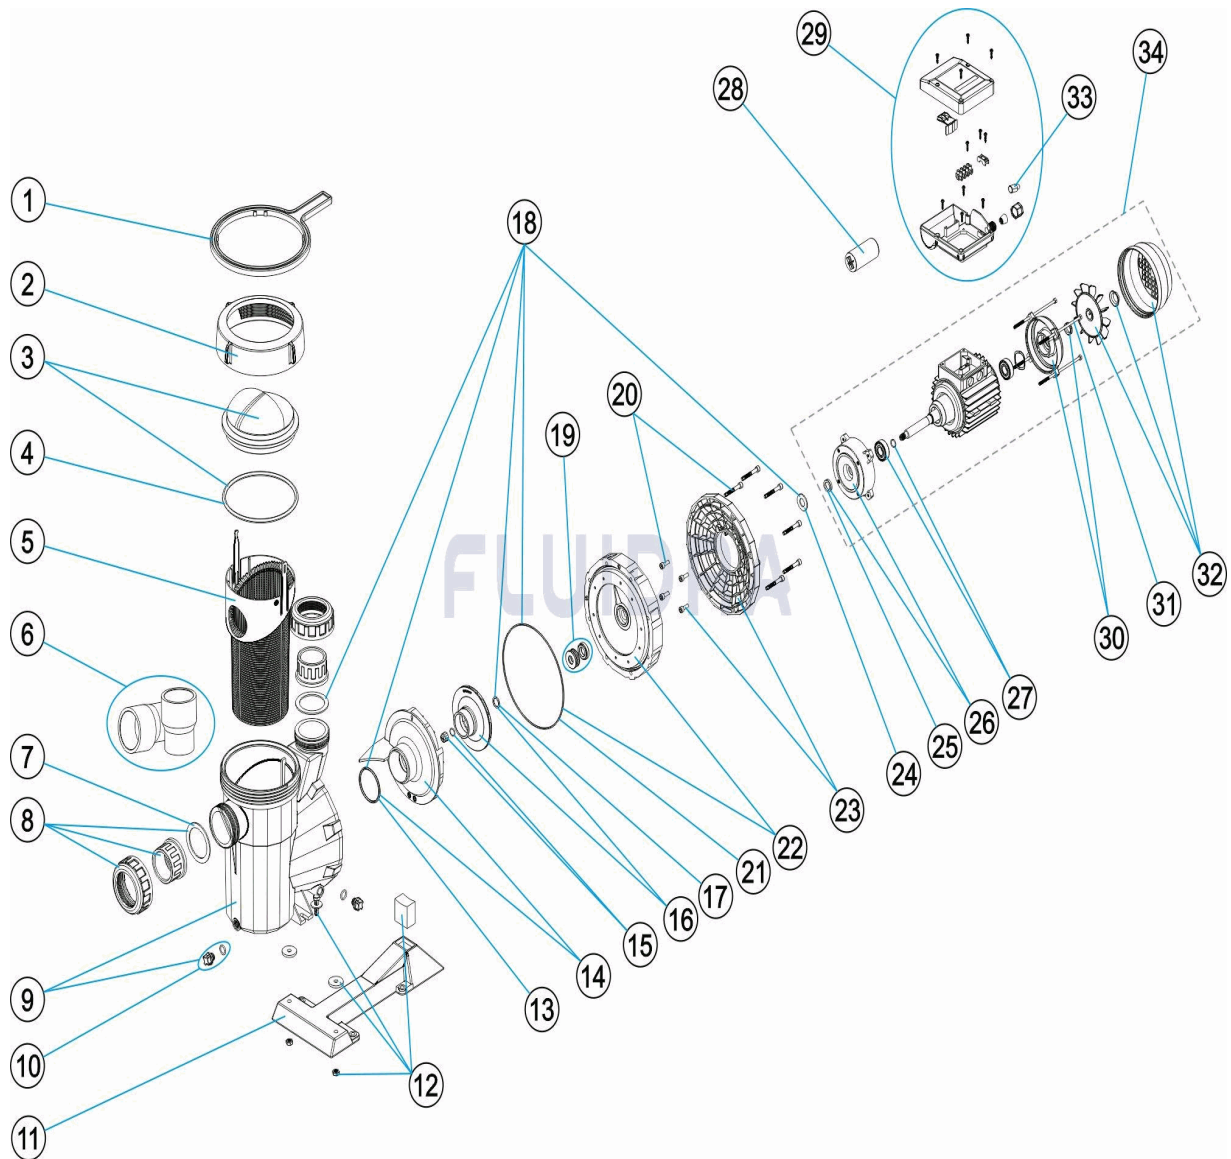

CODE **20597, 20598, 20599, 20600, 20601, 20602, 20603, 20604, 20605, 20606, 20607, 23045, 24337**

DESCRIPTION: **POMPE ASTRAL VICTORIA**

FRANCAIS

POS	CODE	DESCRIPTION	QUANTITE	POS	CODE	DESCRIPTION	QUANTITE
1	4404130103	CLE ECROU DE FILTRE		12	* 4405010180	RACCORD HYDRAULIQUE DE PIED 3 HP II	
2	4404130101	ECROU COUVERCLE PREFILTRE		13	4405010161	JOINT TORIQUE D 56,7X3,5	
3	4405010702	COUVERCLE PRÉFILTRE		14	* 4405010115	DIFFUSEUR <=0,75 HP	
4	4405010178	JOINT TORIQUE D 151,7X6,99		14	* 4405010116	DIFFUSEUR 1 HP - 2 HP	
5	4405010105	PANIER PRÉFILTRE		14	* 4405010117	DIFFUSEUR 2,5 - 3 HP	
6	* 4405010717	RACCORDS UNION 3 HP		15	4405010134	BOUCHON BOUT AXE M8 IZQ.	
7	4405010179	JOINT PLAT 72X55X2,5		16	* 4405010723	TURBINE 1/3 HP 50 HZ	
8	* 4405010106	RACCORDS UNION <= 1 HP		16	* 4405010716	TURBINE 1/3 HP 60 HZ	
8	* 4405010107	RACCORDS UNION 1,5 HP - 2,5 HP		16	* 4405010591	TURBINE ½ (II) HP	
9	4405010109	CORPS POMPE		16	* 4405010667	TURBINE ½ (II) HP 60 HZ	
10	4405010110	BOUCHON DE PURGUE "		16	* 4405010592	TURBINE ½ (III) HP	
11	4405010114	SOCLE POMPE 1,5 -3 HP		16	* 4405010668	TURBINE ½ (III) HP 60 HZ	

* VOIR FICHE D'OBSERVATIONS