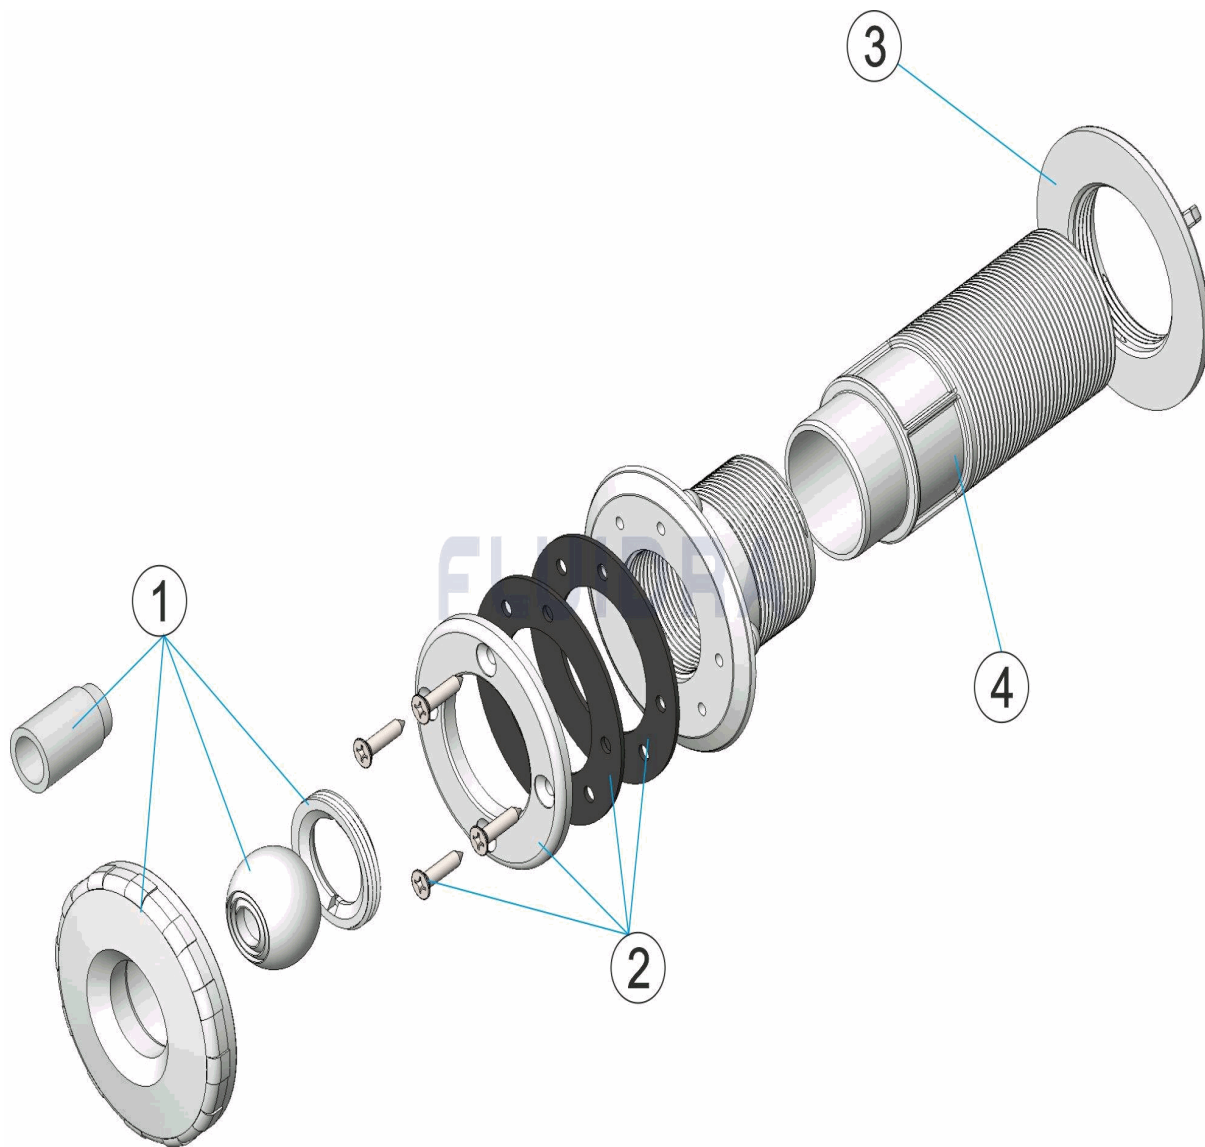

CODE **33091**

DESCRIPTION: **RETURN NOZZLE LINER 15 CM.**

**ENGLISH**

POS	CODE	DESCRIPTION	QUANTITY	POS	CODE	DESCRIPTION	QUANTITY
1	4402043901	MULTIFLOW BALL + NUT		3	4402041701	FIXING NUT AND GASKET	
2	4402042102	LINER INLET FLANGE		4	33091R0001	TUBE STRETCH PANELS 15 CM	

CODICE **33091**

DESCRIZIONE: **BOCCHETTA DI IMPULSIONE LINER 15 CM.**

**ITALIANO**

POS	CODICE	DESCRIZIONE	QUANTITA'	POS	CODICE	DESCRIZIONE	QUANTITA'
1	4402043901	SFERA MULTIFLOW + GHIERA		3	4402041701	GHIERA FISSAGGIO CON GUARNIZIONE	
2	4402042102	ANELLO BOCCHETTA P. PREF		4	33091R0001	TUBE ALRGAMIENTO PANNELLI 15 CM.	

CODE **33091**

BESCHREIBUNG: **EINLAUFDÜSE FOLIE 15 CM**

**DEUTSCH**

POS	CODE	BESCHREIBUNG	MENGE	POS	CODE	BESCHREIBUNG	MENGE
1	4402043901	MULTIFLOWKUGEL MIT MUTTER UND FAS		3	4402041701	FIXIERMUTTER UND DICHTUNG	
2	4402042102	RING DÜSE FERTIGBECKEN		4	33091R0001	ROHR VERLÄNGERUNG PLATTEN 15 CM	

CODIGO **33091**

DESCRIÇÃO: **BOQUILHA IMPULSÃO LINER 15 CM.**

**PORTUGUES**

POS	CODIGO	DESCRIÇÃO	JANTIDADE	POS	CODIGO	DESCRIÇÃO	JANTIDADE
1	4402043901	BOLA MULTIFLOW + PORCA		3	4402041701	PORCA FIXAÇÃO COM JUNTA	
2	4402042102	ARO BOCA P. PREF.		4	33091R0001	TUBO DE EXTENSÃO PARA PAINÉIS 15 CM.	