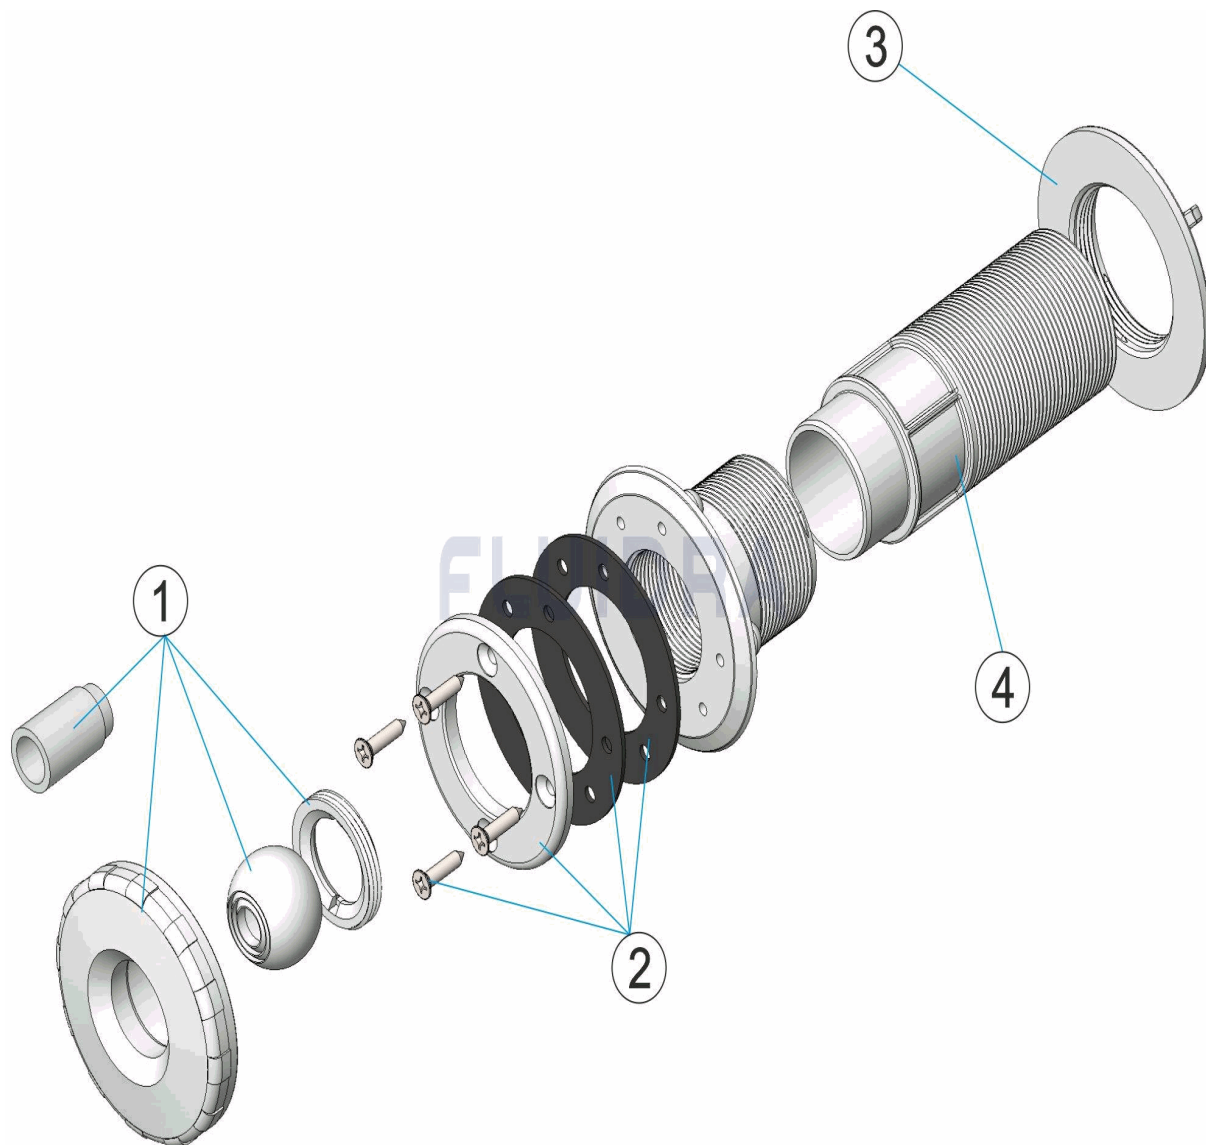

CODIGO **33091**

DESCRIPCION: **BOQUILLA IMPULSION LINER 15 CM.**

**ESPAÑOL**

POS	CODIGO	DESCRIPCION	CANTIDAD	POS	CODIGO	DESCRIPCION	CANTIDAD
1	4402043901	BOLA MULTIFLOW + TUERCA + CASQUILL	3	4402041701	TUERCA FIJACION CON JUNTA		
2	4402042102	ARO BOQUILLA P. PREF.	4	33091R0001	TUBO ALARGAMIENTO PANELES 15 CM.		

CODE **33091**

DESCRIPTION: **BUSE REFOULEMENT LINER 15 CM.**

**FRANCAIS**

POS	CODE	DESCRIPTION	QUANTITE	POS	CODE	DESCRIPTION	QUANTITE
1	4402043901	ROTULE MULTIFLOW + ECROU		3	4402041701	ECROU DE FIXATION AVEC JOINT	
2	4402042102	BRIDE BOUCHE PISC. LINER		4	33091R0001	TUBE D'EXTENSION POUR PANNEAUX 15 C	

CODE **33091**

DESCRIPTION: **RETURN NOZZLE LINER 15 CM.**

**ENGLISH**

POS	CODE	DESCRIPTION	QUANTITY	POS	CODE	DESCRIPTION	QUANTITY
1	4402043901	MULTIFLOW BALL + NUT		3	4402041701	FIXING NUT AND GASKET	
2	4402042102	LINER INLET FLANGE		4	33091R0001	TUBE STRETCH PANELS 15 CM	

CODICE **33091**

DESCRIZIONE: **BOCCHETTA DI IMPULSIONE LINER 15 CM.**

**ITALIANO**

POS	CODICE	DESCRIZIONE	QUANTITA'	POS	CODICE	DESCRIZIONE	QUANTITA'
1	4402043901	SFERA MULTIFLOW + GHIERA		3	4402041701	GHIERA FISSAGGIO CON GUARNIZIONE	
2	4402042102	ANELLO BOCCHETTA P. PREF		4	33091R0001	TUBE ALRGAMIENTO PANNELLI 15 CM.	