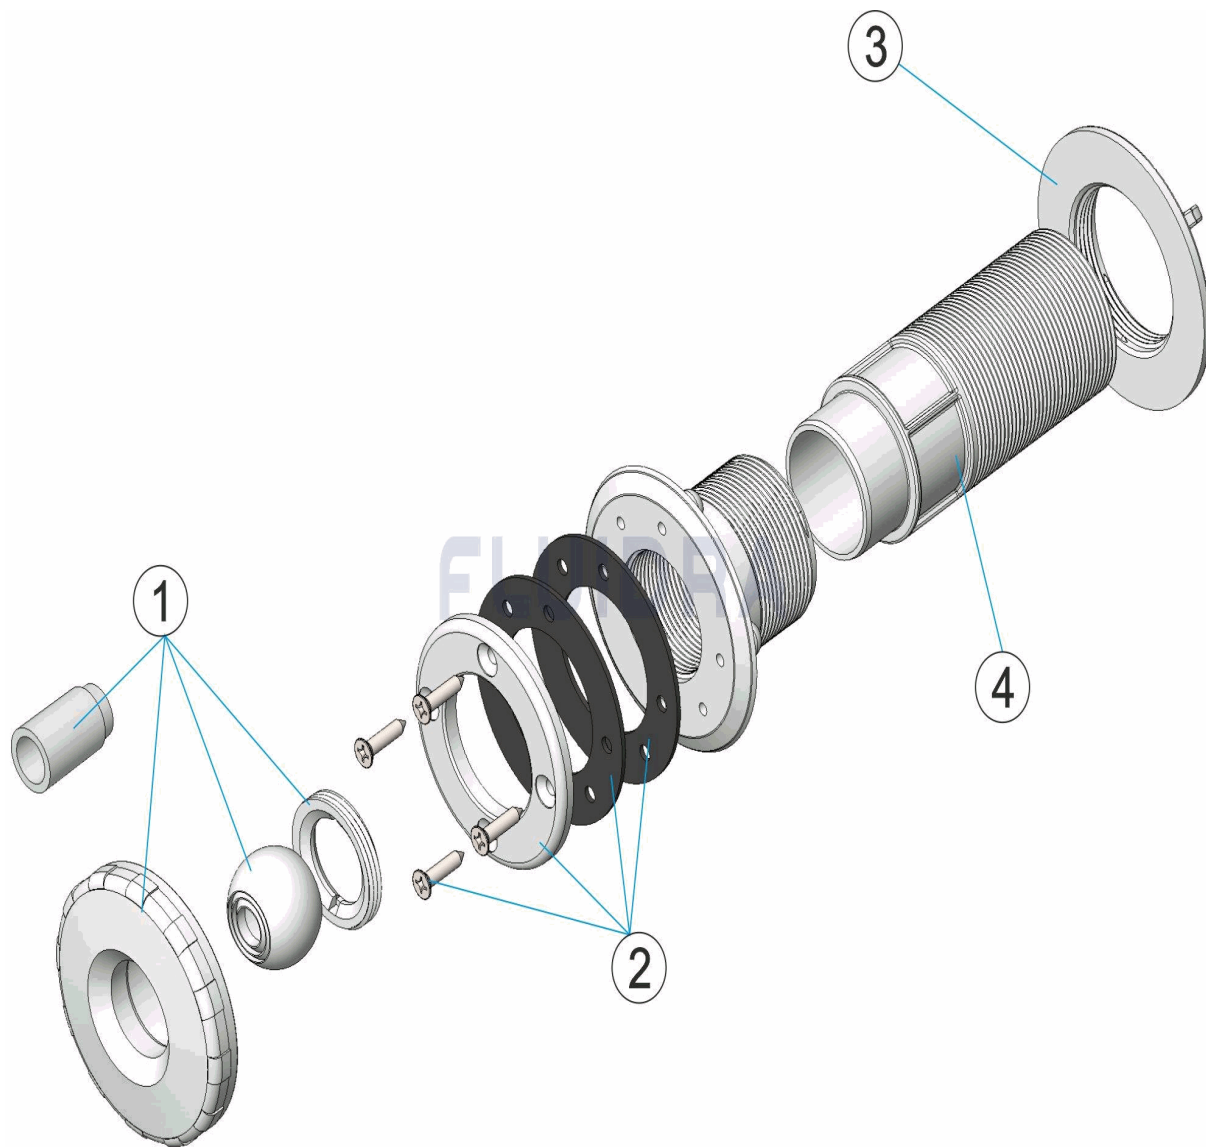

CODIGO **33091**

DESCRIPCION: **BOQUILLA IMPULSION LINER 15 CM.**

**ESPAÑOL**

POS	CODIGO	DESCRIPCION	CANTIDAD	POS	CODIGO	DESCRIPCION	CANTIDAD
1	4402043901	BOLA MULTIFLOW + TUERCA + CASQUILL	3	4402041701	TUERCA FIJACION CON JUNTA		
2	4402042102	ARO BOQUILLA P. PREF.	4	33091R0001	TUBO ALARGAMIENTO PANELES 15 CM.		

CODE **33091**

DESCRIPTION: **BUSE REFOULEMENT LINER 15 CM.**

**FRANCAIS**

POS	CODE	DESCRIPTION	QUANTITE	POS	CODE	DESCRIPTION	QUANTITE
1	4402043901	ROTULE MULTIFLOW + ECROU		3	4402041701	ECROU DE FIXATION AVEC JOINT	
2	4402042102	BRIDE BOUCHE PISC. LINER		4	33091R0001	TUBE D'EXTENSION POUR PANNEAUX 15 C	

CODE **33091**

DESCRIPTION: **RETURN NOZZLE LINER 15 CM.**

**ENGLISH**

POS	CODE	DESCRIPTION	QUANTITY	POS	CODE	DESCRIPTION	QUANTITY
1	4402043901	MULTIFLOW BALL + NUT		3	4402041701	FIXING NUT AND GASKET	
2	4402042102	LINER INLET FLANGE		4	33091R0001	TUBE STRETCH PANELS 15 CM	

CODICE **33091**

DESCRIZIONE: **BOCCHETTA DI IMPULSIONE LINER 15 CM.**

**ITALIANO**

POS	CODICE	DESCRIZIONE	QUANTITA'	POS	CODICE	DESCRIZIONE	QUANTITA'
1	4402043901	SFERA MULTIFLOW + GHIERA		3	4402041701	GHIERA FISSAGGIO CON GUARNIZIONE	
2	4402042102	ANELLO BOCCHETTA P. PREF		4	33091R0001	TUBE ALRGAMIENTO PANNELLI 15 CM.	