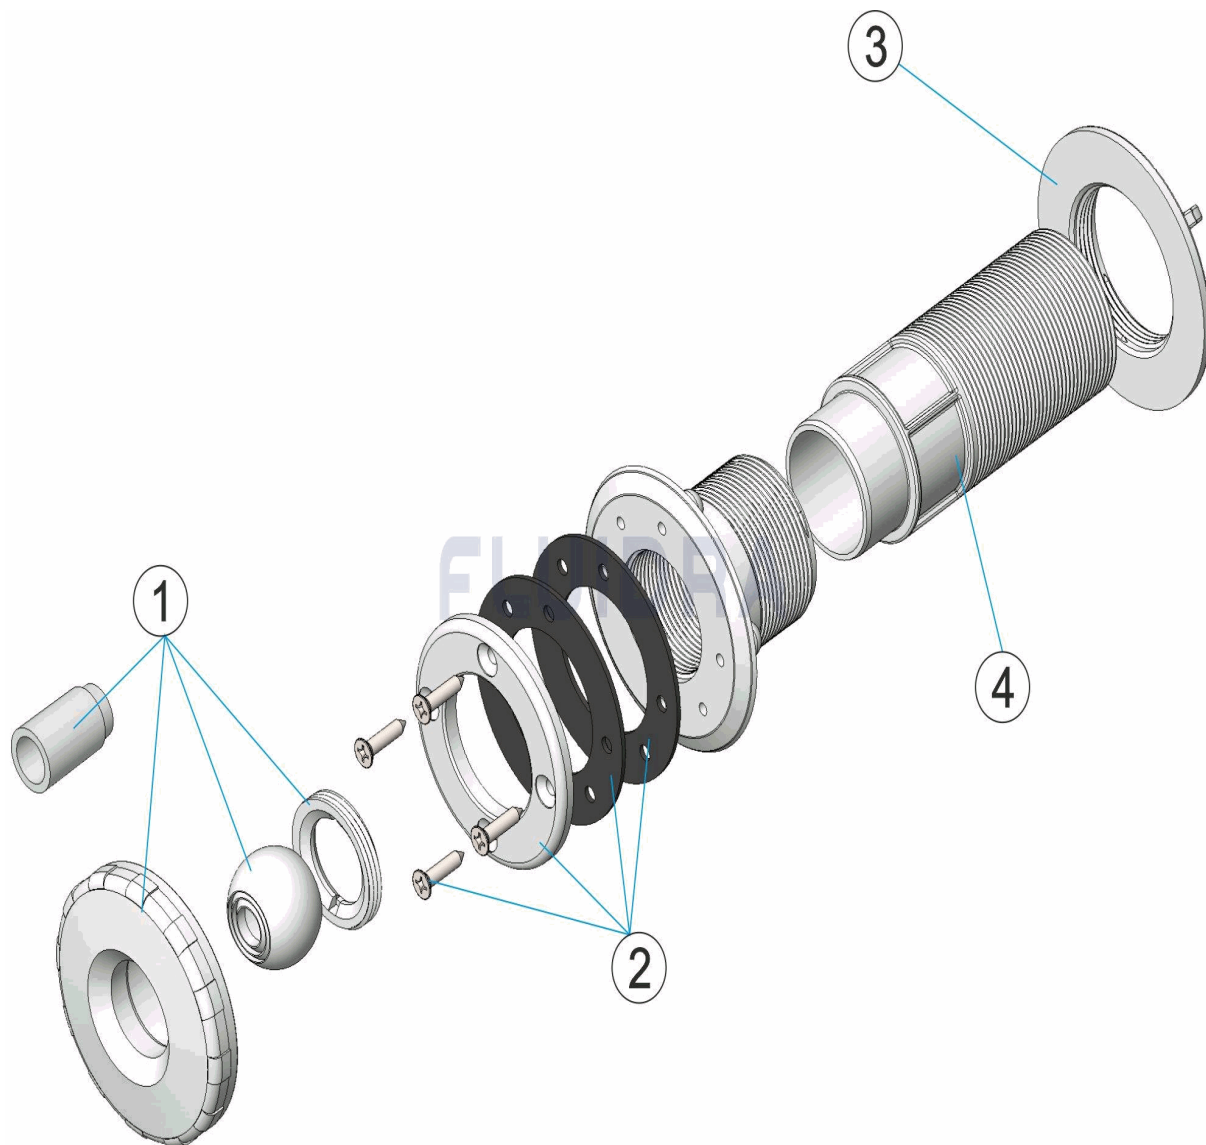

CODIGO **33091**

DESCRIPCION: **BOQUILLA IMPULSION LINER 15 CM.**

**ESPAÑOL**

POS	CODIGO	DESCRIPCION	CANTIDAD	POS	CODIGO	DESCRIPCION	CANTIDAD
1	4402043901	BOLA MULTIFLOW + TUERCA + CASQUILL	3	4402041701	TUERCA FIJACION CON JUNTA		
2	4402042102	ARO BOQUILLA P. PREF.	4	33091R0001	TUBO ALARGAMIENTO PANELES 15 CM.		

CODE **33091**

DESCRIPTION: **RETURN NOZZLE LINER 15 CM.**

**ENGLISH**

POS	CODE	DESCRIPTION	QUANTITY	POS	CODE	DESCRIPTION	QUANTITY
1	4402043901	MULTIFLOW BALL + NUT		3	4402041701	FIXING NUT AND GASKET	
2	4402042102	LINER INLET FLANGE		4	33091R0001	TUBE STRETCH PANELS 15 CM	

CODICE **33091**

DESCRIZIONE: **BOCCHETTA DI IMPULSIONE LINER 15 CM.**

**ITALIANO**

POS	CODICE	DESCRIZIONE	QUANTITA'	POS	CODICE	DESCRIZIONE	QUANTITA'
1	4402043901	SFERA MULTIFLOW + GHIERA		3	4402041701	GHIERA FISSAGGIO CON GUARNIZIONE	
2	4402042102	ANELLO BOCCHETTA P. PREF		4	33091R0001	TUBE ALRGAMIENTO PANNELLI 15 CM.	

CODIGO **33091**

DESCRIÇÃO: **BOQUILHA IMPULSÃO LINER 15 CM.**

**PORTUGUES**

POS	CODIGO	DESCRIÇÃO	JANTIDADE	POS	CODIGO	DESCRIÇÃO	JANTIDADE
1	4402043901	BOLA MULTIFLOW + PORCA		3	4402041701	PORCA FIXAÇÃO COM JUNTA	
2	4402042102	ARO BOCA P. PREF.		4	33091R0001	TUBO DE EXTENSÃO PARA PAINÉIS 15 CM.	