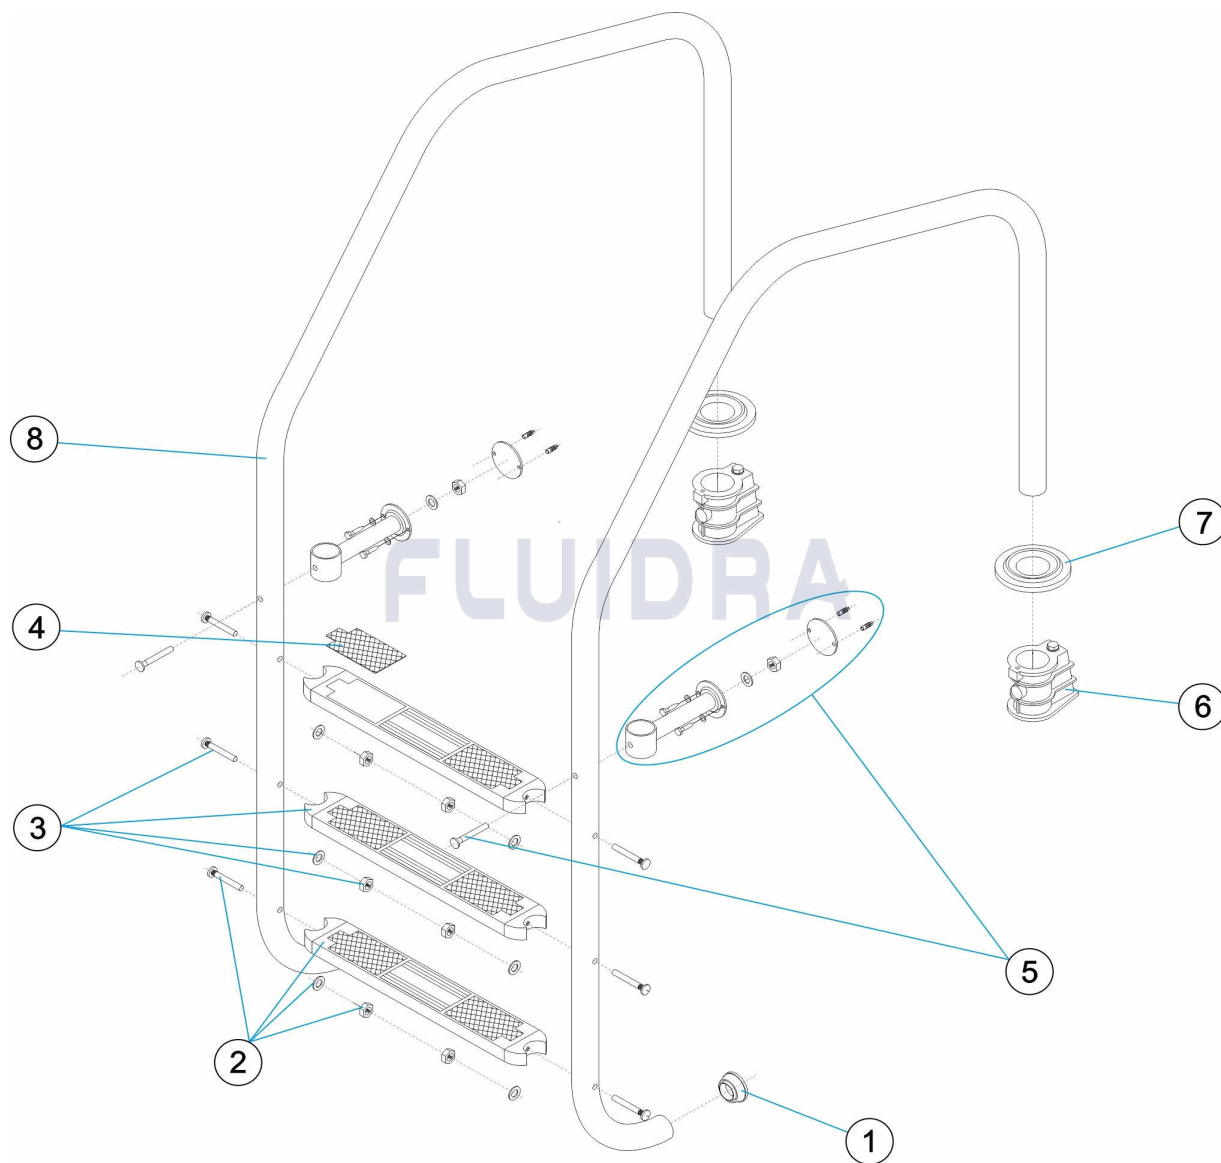

CODICE **08920, 08921, 08922, 08923**

DESCRIZIONE: **SCALA INOX L.1000 4GR.AISI-304**

**ITALIANO**

POS	CODICE	DESCRIZIONE	QUANTITA'	POS	CODICE	DESCRIZIONE	QUANTITA'
1	440101012	TAPPO SCALA		7	440101012	COPRIFLANGIA ANCORAGGIO AISI 304	
2	440101006	GRADINO LUXE AISI 304 R1		8	* 08920R0001	CORRIMANO SCALA 2 GRADINI AISI 304	
3	440101017	SOSTEGNO LATERALE GRADINO 316		8	* 08921R0001	CORRIMANO SCALA 3 GRADINI AISI 304	
4	440101018	TAPPETINO FINITURA GRADINO LUXE		8	* 08922R0001	CORRIMANO SCALA 4 GRADINI AISI 304	
5	4401011003	SUPPORTO PASSAMANO		8	* 08923R0001	CORRIMANO SCALA 5 GRADINI AISI 304	
6	440101011	ANCORAGGIO SCALA					

**CODICE 08920, 08921, 08922, 08923**

**DESCRIZIONE: SCALA INOX L.1000 4GR.AISI-304**

**OSSERVAZIONI**

POS	CODICE	OSSERVAZIONI
8	* 08920R0001	PER: 08920
8	* 08921R0001	PER: 08921
8	* 08922R0001	PER: 08922
8	* 08923R0001	PER: 08923

CODE **08920, 08921, 08922, 08923**

BESCHREIBUNG: **TREPPE MODELL LANG 1000 AISI 304**

**DEUTSCH**

POS	CODE	BESCHREIBUNG	MENGE	POS	CODE	BESCHREIBUNG	MENGE
1	440101012	ABSCHLUSS TREPPE		7	440101012	DEKO-ABSCHLUSSRING 304	
2	440101006	STUFE LUXE AISI 304 R1		8	* 08920R0001	HANDLAUF TREPPE 2 STUFEN AISI 304	
3	440101017	SEITENHALTERUNG STUFE 316		8	* 08921R0001	HANDLAUF TREPPE 3 STUFEN AISI 304	
4	440101018	ABSCHLUSSPLATTE STUFE LUXE		8	* 08922R0001	HANDLAUF TREPPE 4 STUFEN AISI 304	
5	4401011003	HALTERUNG HANDLAUF		8	* 08923R0001	HANDLAUF TREPPE 5 STUFEN AISI 304	
6	440101011	EINBAUHÜLSE					

CODE **08920, 08921, 08922, 08923**

BESCHREIBUNG: **TREPPE MODELL LANG 1000 AISI 304**

**HINWEISE**

POS	CODE	HINWEISE
8	* 08920R0001	FÜR: 08920
8	* 08921R0001	FÜR: 08921
8	* 08922R0001	FÜR: 08922
8	* 08923R0001	FÜR: 08923