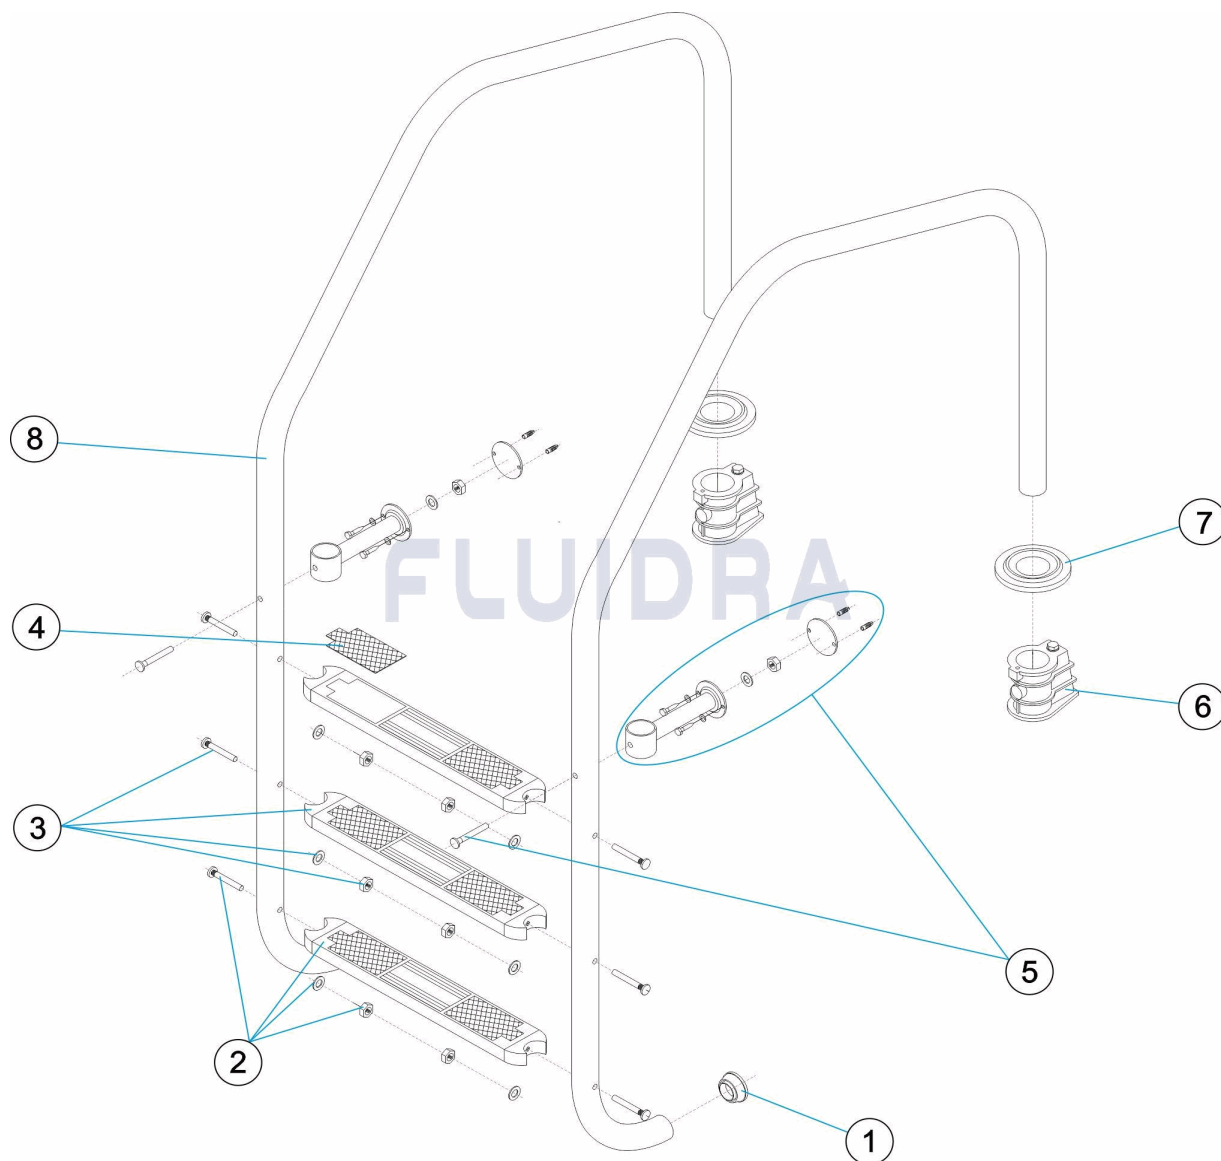

CODIGO **08920, 08921, 08922, 08923**

DESCRIPCION: **ESCALERA MODELO LARGO 1000 AISI 304**

**ESPAÑOL**

POS	CODIGO	DESCRIPCION	CANTIDAD	POS	CODIGO	DESCRIPCION	CANTIDAD
1	440101012	TOPE ESCALERA		7	440101012	TAPETA EMBELLECEDORA 304	
2	440101006	PELDAÑO LUXE AISI 304 R1		8	* 08920R0001	PASAMANO ESCALERA 2 PELDAÑOS AISI 3	
3	440101017	SOPORTE LATERAL PELDAÑO 316		8	* 08921R0001	PASAMANO ESCALERA 3 PELDAÑOS AISI :	
4	440101018	TAPETA PELDAÑO LUXE		8	* 08922R0001	PASAMANO ESCALERA 4 PELDAÑOS AISI :	
5	4401011003	SOPORTE PASAMANO		8	* 08923R0001	PASAMANO ESCALERA 5 PELDAÑOS AISI :	
6	440101011	ANCLAJE ESCALERA					

**CODIGO 08920, 08921, 08922, 08923****DESCRIPCION: ESCALERA MODELO LARGO 1000 AISI 304****OBSERVACIONES**

POS	CODIGO	OBSERVACIONES
8	* 08920R0001	PARA: 08920
8	* 08921R0001	PARA: 08921
8	* 08922R0001	PARA: 08922
8	* 08923R0001	PARA: 08923

CODE 08920, 08921, 08922, 08923

DESCRIPTION: ECH.DEBORDEMENT 2 MARCHE AISI 304

FRANCAIS

POS	CODE	DESCRIPTION	QUANTITE	POS	CODE	DESCRIPTION	QUANTITE
1	440101012	TAMPON D'ÉCHELLE		7	440101012	ENJOLIVEUR AISI 304	
2	440101006	MARCHE LUXE AISI 304 R1		8	* 08920R0001	MAIN COURANTE 2 MARCHES AISI 304 AISI	
3	440101017	SUPPORT LATÉRAL DE MARCHE 316		8	* 08921R0001	MAIN COURANTE ECHELLE 3 MARCHES AISI	
4	440101018	PLAQUE NOIRE POUR MARCHE LUXE		8	* 08922R0001	MAIN COURANTE ECHELLE 4 MARCHES AISI	
5	4401011003	SUPPORT MAIN COURANTE		8	* 08923R0001	MAIN COURANTE ECHELLE 5 MARCHES AISI	
6	440101011	ANCRAGE D'ÉCHELLE					