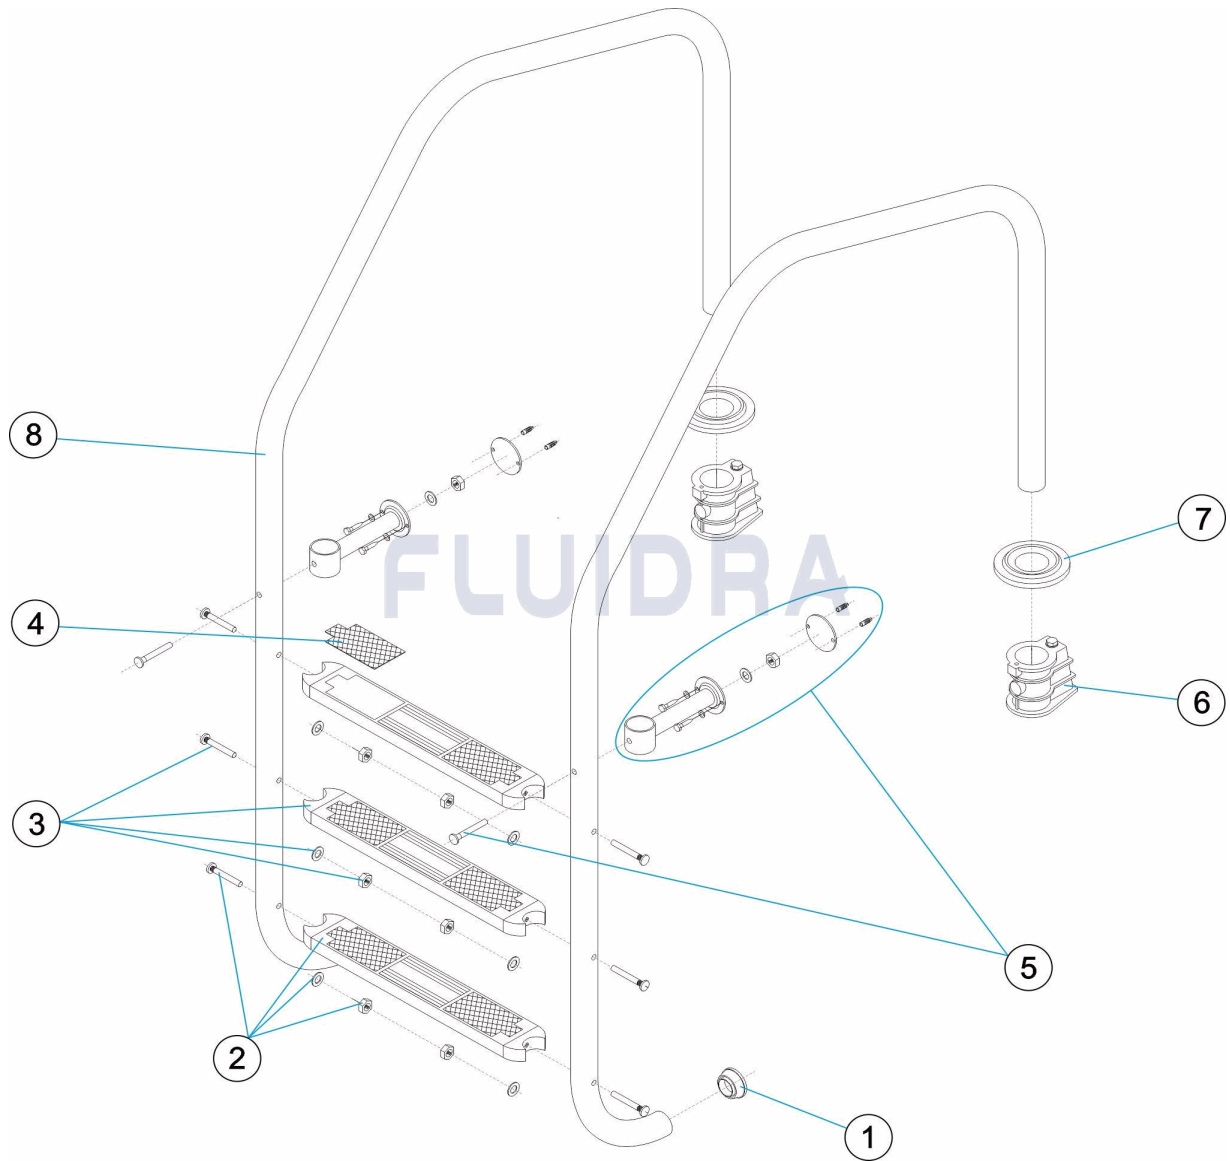

CODIGO **08920, 08921, 08922, 08923**

DESCRIPCION: **ESCALERA MODELO LARGO 1000 AISI 304**

**ESPAÑOL**

POS	CODIGO	DESCRIPCION	CANTIDAD	POS	CODIGO	DESCRIPCION	CANTIDAD
1	440101012	TOPE ESCALERA		7	440101012	TAPETA EMBELLECEDORA 304	
2	440101006	PELDAÑO LUXE AISI 304 R1		8	* 08920R0001	PASAMANO ESCALERA 2 PELDAÑOS AISI 3	
3	440101017	SOPORTE LATERAL PELDAÑO 316		8	* 08921R0001	PASAMANO ESCALERA 3 PELDAÑOS AISI :	
4	440101018	TAPETA PELDAÑO LUXE		8	* 08922R0001	PASAMANO ESCALERA 4 PELDAÑOS AISI :	
5	4401011003	SOPORTE PASAMANO		8	* 08923R0001	PASAMANO ESCALERA 5 PELDAÑOS AISI :	
6	440101011	ANCLAJE ESCALERA					

CODE 08920, 08921, 08922, 08923

DESCRIPTION: ECH.DEBORDEMENT 2 MARCHE AISI 304

FRANCAIS

POS	CODE	DESCRIPTION	QUANTITE	POS	CODE	DESCRIPTION	QUANTITE
1	440101012	TAMPON D'ÉCHELLE		7	440101012	ENJOLIVEUR AISI 304	
2	440101006	MARCHE LUXE AISI 304 R1		8	* 08920R0001	MAIN COURANTE 2 MARCHES AISI 304 AISI	
3	440101017	SUPPORT LATÉRAL DE MARCHE 316		8	* 08921R0001	MAIN COURANTE ECHELLE 3 MARCHES AISI	
4	440101018	PLAQUE NOIRE POUR MARCHE LUXE		8	* 08922R0001	MAIN COURANTE ECHELLE 4 MARCHES AISI	
5	4401011003	SUPPORT MAIN COURANTE		8	* 08923R0001	MAIN COURANTE ECHELLE 5 MARCHES AISI	
6	440101011	ANCRAGE D'ÉCHELLE					

CODE **08920, 08921, 08922, 08923**

DESCRIPTION: **1000 LONG OVERFLOW LADDER AISI 304**

**ENGLISH**

POS	CODE	DESCRIPTION	QUANTITY	POS	CODE	DESCRIPTION	QUANTITY
1	440101012	LADDER END CAP		7	440101012	ESCUTCHEON 304	
2	440101006	DELUXE TREAD 304 R1		8	* 08920R0001	HANDRAIL LADDER 2 STEPS AISI 304	
3	440101017	TREAD END SET 316		8	* 08921R0001	HANDRAIL LADDER 3 STEPS AISI 304	
4	440101018	DELUXE TREAD END INSERT		8	* 08922R0001	HANDRAIL LADDER 4 STEPS AISI 304	
5	4401011003	HANDRAIL SUPPORT		8	* 08923R0001	HANDRAIL LADDER 5 STEPS AISI 304	
6	440101011	LADDER ANCHOR					