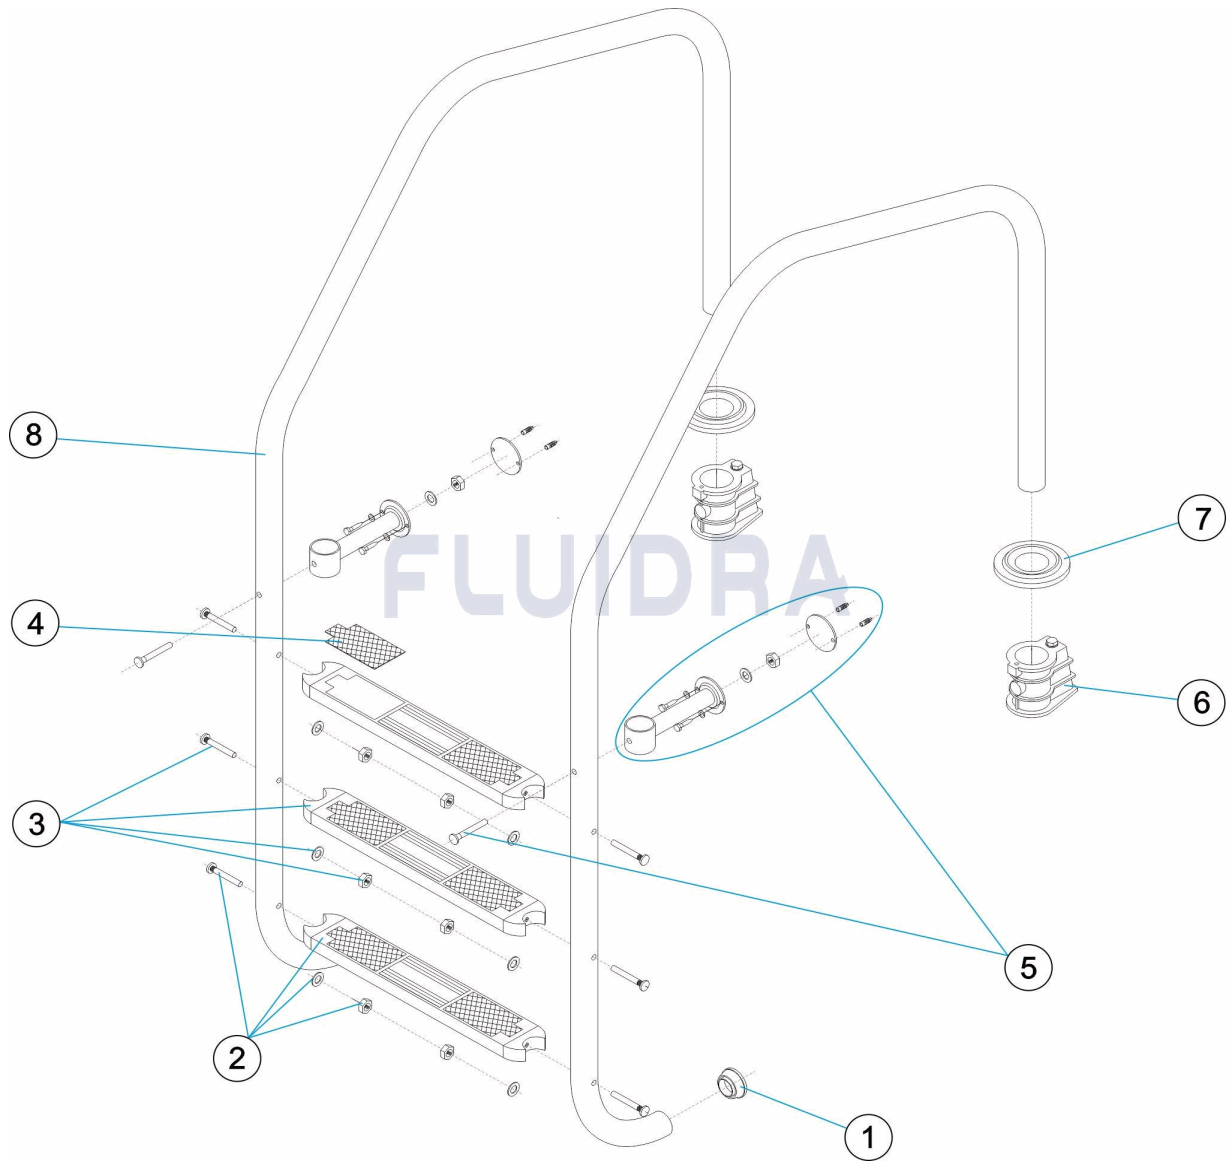

CODE 08920, 08921, 08922, 08923

DESCRIPTION: ECH.DEBORDEMENT 2 MARCHE AISI 304

FRANCAIS

POS	CODE	DESCRIPTION	QUANTITE	POS	CODE	DESCRIPTION	QUANTITE
1	440101012	TAMPON D'ÉCHELLE		7	440101012	ENJOLIVEUR AISI 304	
2	440101006	MARCHE LUXE AISI 304 R1		8	* 08920R0001	MAIN COURANTE 2 MARCHES AISI 304 AISI	
3	440101017	SUPPORT LATÉRAL DE MARCHE 316		8	* 08921R0001	MAIN COURANTE ECHELLE 3 MARCHES AISI	
4	440101018	PLAQUE NOIRE POUR MARCHE LUXE		8	* 08922R0001	MAIN COURANTE ECHELLE 4 MARCHES AISI	
5	4401011003	SUPPORT MAIN COURANTE		8	* 08923R0001	MAIN COURANTE ECHELLE 5 MARCHES AISI	
6	440101011	ANCRAGE D'ÉCHELLE					

CODE **08920, 08921, 08922, 08923**

DESCRIPTION: **1000 LONG OVERFLOW LADDER AISI 304**

**OBSERVATIONS**

POS	CODE	OBSERVATIONS
8	* 08920R0001	FOR: 08920
8	* 08921R0001	FOR: 08921
8	* 08922R0001	FOR: 08922
8	* 08923R0001	FOR: 08923

CODICE **08920, 08921, 08922, 08923**

DESCRIZIONE: **SCALA INOX L.1000 4GR.AISI-304**

**ITALIANO**

POS	CODICE	DESCRIZIONE	QUANTITA'	POS	CODICE	DESCRIZIONE	QUANTITA'
1	440101012	TAPPO SCALA		7	440101012	COPRIFLANGIA ANCORAGGIO AISI 304	
2	440101006	GRADINO LUXE AISI 304 R1		8	* 08920R0001	CORRIMANO SCALA 2 GRADINI AISI 304	
3	440101017	SOSTEGNO LATERALE GRADINO 316		8	* 08921R0001	CORRIMANO SCALA 3 GRADINI AISI 304	
4	440101018	TAPPETINO FINITURA GRADINO LUXE		8	* 08922R0001	CORRIMANO SCALA 4 GRADINI AISI 304	
5	4401011003	SUPPORTO PASSAMANO		8	* 08923R0001	CORRIMANO SCALA 5 GRADINI AISI 304	
6	440101011	ANCORAGGIO SCALA					

**CODICE 08920, 08921, 08922, 08923**

**DESCRIZIONE: SCALA INOX L.1000 4GR.AISI-304**

**OSSERVAZIONI**

POS	CODICE	OSSERVAZIONI
8	* 08920R0001	PER: 08920
8	* 08921R0001	PER: 08921
8	* 08922R0001	PER: 08922
8	* 08923R0001	PER: 08923