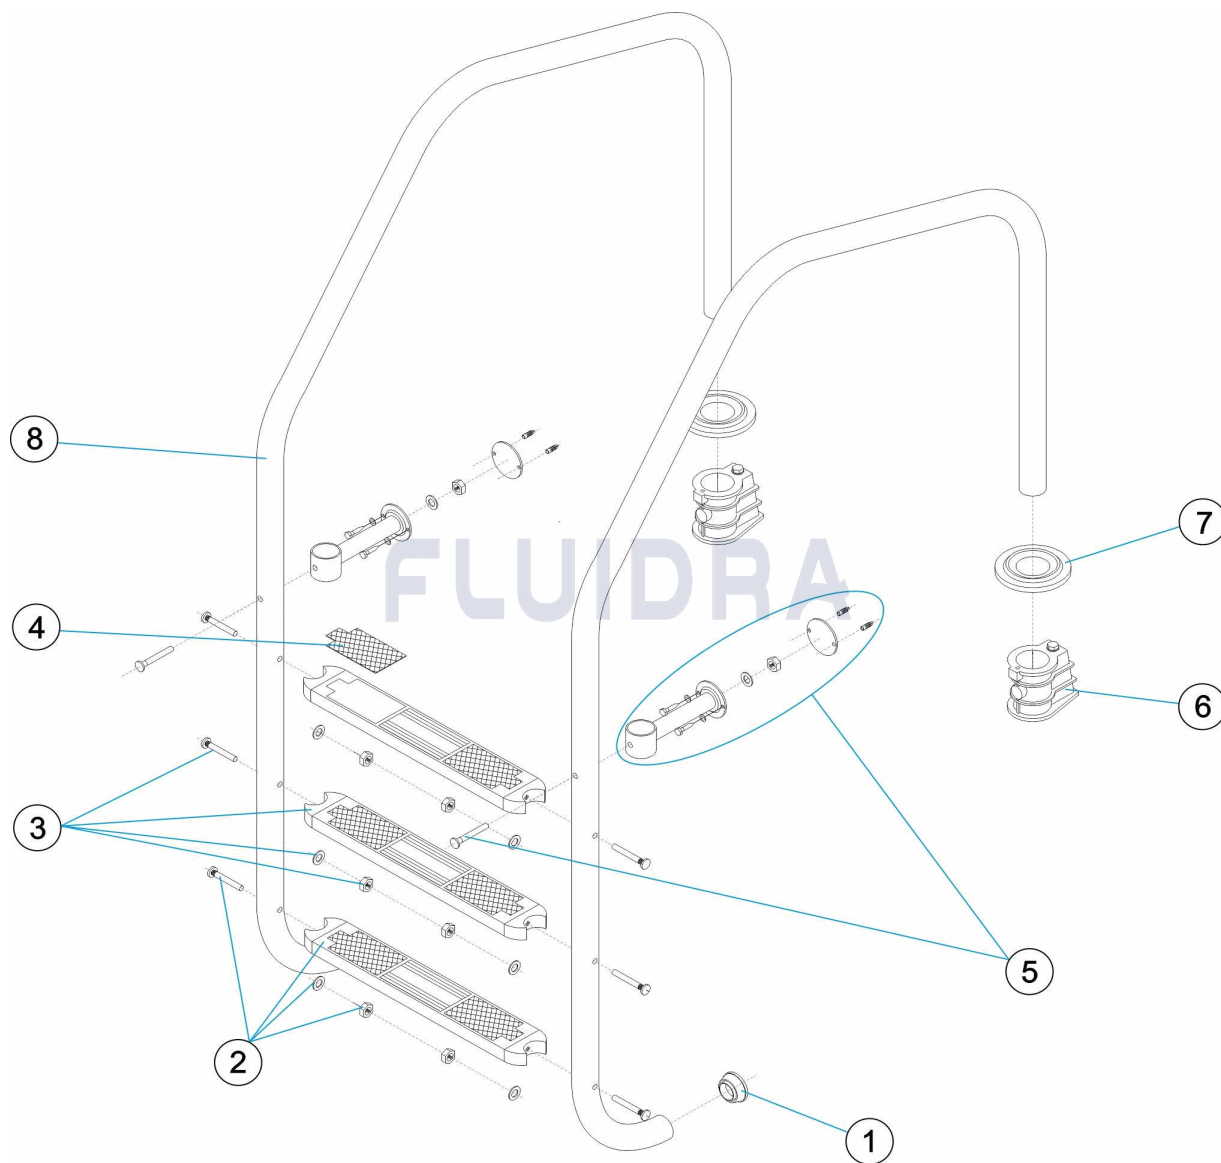

CODIGO **08920, 08921, 08922, 08923**

DESCRIPCION: **ESCALERA MODELO LARGO 1000 AISI 304**

**ESPAÑOL**

POS	CODIGO	DESCRIPCION	CANTIDAD	POS	CODIGO	DESCRIPCION	CANTIDAD
1	440101012	TOPE ESCALERA		7	440101012	TAPETA EMBELLECEDORA 304	
2	440101006	PELDAÑO LUXE AISI 304 R1		8	* 08920R0001	PASAMANO ESCALERA 2 PELDAÑOS AISI 3	
3	440101017	SOPORTE LATERAL PELDAÑO 316		8	* 08921R0001	PASAMANO ESCALERA 3 PELDAÑOS AISI :	
4	440101018	TAPETA PELDAÑO LUXE		8	* 08922R0001	PASAMANO ESCALERA 4 PELDAÑOS AISI :	
5	4401011003	SOPORTE PASAMANO		8	* 08923R0001	PASAMANO ESCALERA 5 PELDAÑOS AISI :	
6	440101011	ANCLAJE ESCALERA					

**CODIGO 08920, 08921, 08922, 08923****DESCRIPCION: ESCALERA MODELO LARGO 1000 AISI 304****OBSERVACIONES**

POS	CODIGO	OBSERVACIONES
8	* 08920R0001	PARA: 08920
8	* 08921R0001	PARA: 08921
8	* 08922R0001	PARA: 08922
8	* 08923R0001	PARA: 08923

CODE 08920, 08921, 08922, 08923

DESCRIPTION: ECH.DEBORDEMENT 2 MARCHE AISI 304

FRANCAIS

POS	CODE	DESCRIPTION	QUANTITE	POS	CODE	DESCRIPTION	QUANTITE
1	440101012	TAMPON D'ÉCHELLE		7	440101012	ENJOLIVEUR AISI 304	
2	440101006	MARCHE LUXE AISI 304 R1		8	* 08920R0001	MAIN COURANTE 2 MARCHES AISI 304 AISI	
3	440101017	SUPPORT LATÉRAL DE MARCHE 316		8	* 08921R0001	MAIN COURANTE ECHELLE 3 MARCHES AISI	
4	440101018	PLAQUE NOIRE POUR MARCHE LUXE		8	* 08922R0001	MAIN COURANTE ECHELLE 4 MARCHES AISI	
5	4401011003	SUPPORT MAIN COURANTE		8	* 08923R0001	MAIN COURANTE ECHELLE 5 MARCHES AISI	
6	440101011	ANCRAGE D'ÉCHELLE					