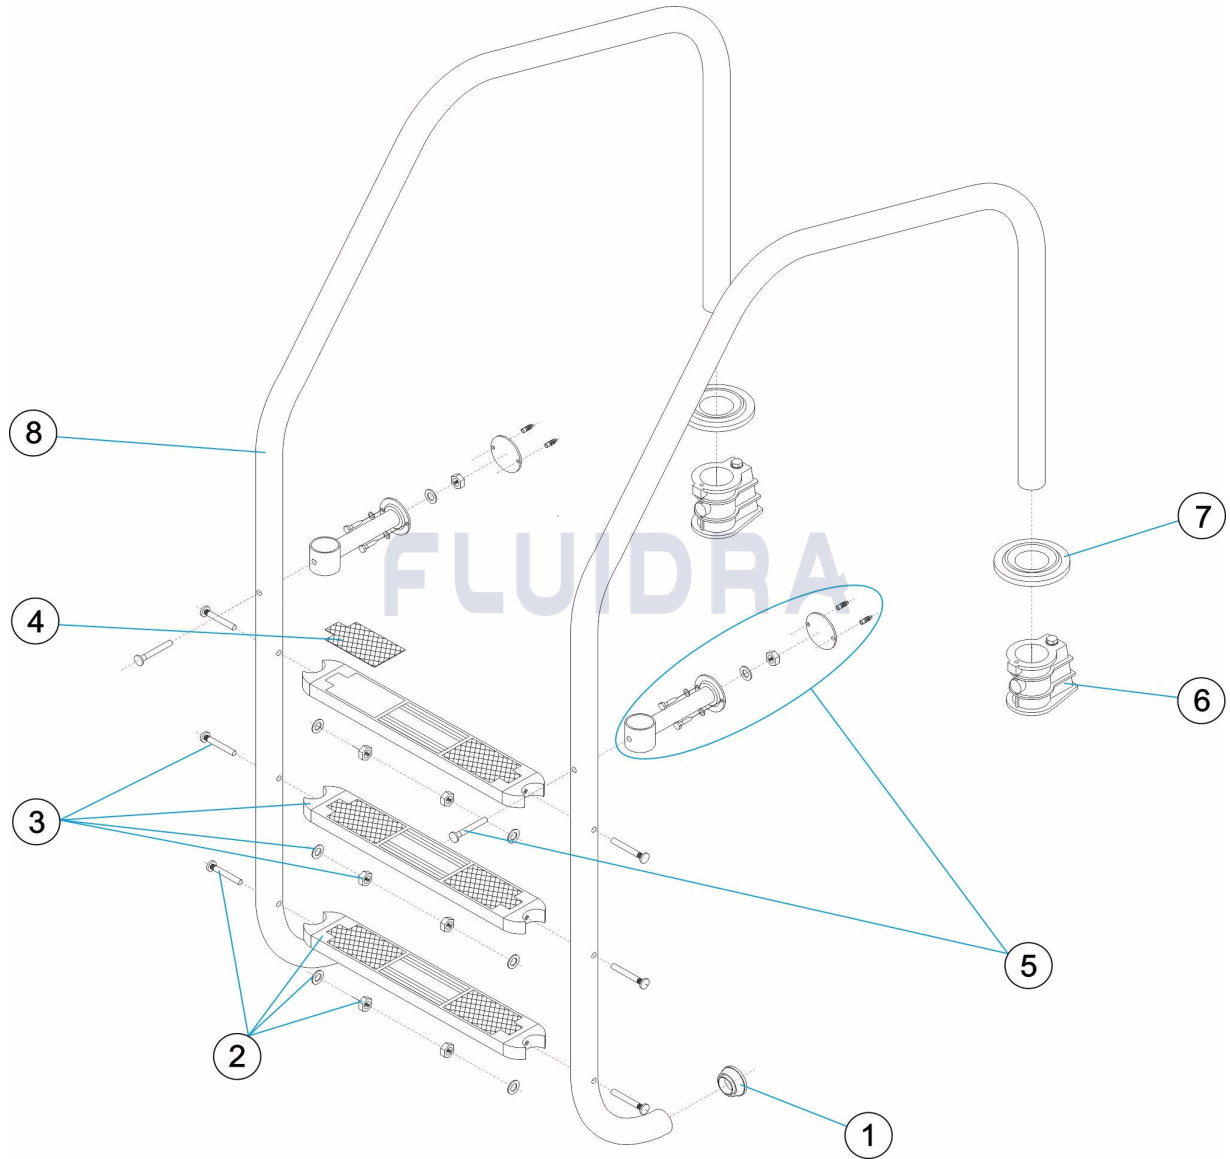

CODE **08920, 08921, 08922, 08923**

BESCHREIBUNG: **TREPPE MODELL LANG 1000 AISI 304**

**HINWEISE**

POS	CODE	HINWEISE
8	* 08920R0001	FÜR: 08920
8	* 08921R0001	FÜR: 08921
8	* 08922R0001	FÜR: 08922
8	* 08923R0001	FÜR: 08923

**CODIGO 08920, 08921, 08922, 08923**

**DESCRIÇÃO: ESCADA MODELO DISTÂNCIA 1000 AISI 304**

**PORTUGUES**

POS	CODIGO	DESCRIÇÃO	JANTIDADE	POS	CODIGO	DESCRIÇÃO	JANTIDADE
1	440101012	BATENTE ESCADA		7	440101012	ESPELHO 304	
2	440101006	DEGRAU LUXE 304 R1		8	* 08920R0001	CORRIMÃO ESCADA 2 DEGRAUS AISI 304	
3	440101017	SUPORTE LATERAL DEGRAU 316		8	* 08921R0001	CORRIMÃO ESCADA 3 DEGRAUS AISI 304	
4	440101018	ANTI DERRAPANTE DEGRAU LUXE		8	* 08922R0001	CORRIMÃO ESCADA 4 DEGRAUS AISI 304	
5	4401011003	SUPORTE CORRIMÃO		8	* 08923R0001	CORRIMÃO ESCADA 5 DEGRAUS AISI 304	
6	440101011	ÂNCORA					