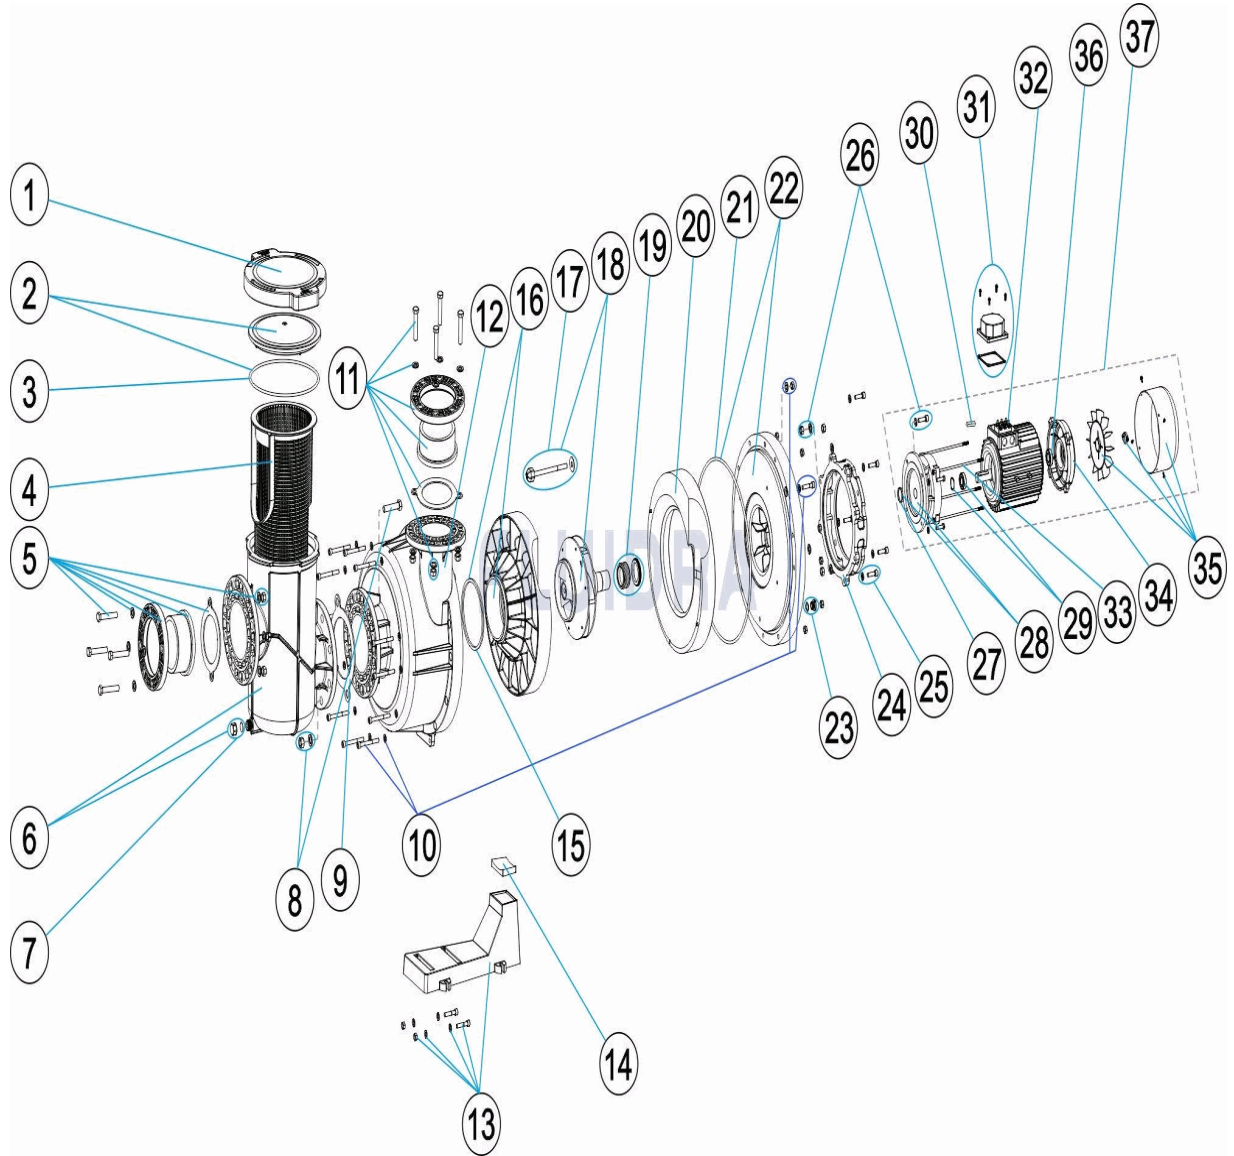

CODE **56633, 56634, 56635, 56637, 56638, 56639**

BESCHREIBUNG: **PUMPE KIVU 7,5-10-15 CV**

DEUTSCH

POS	CODE	BESCHREIBUNG	MENGE	POS	CODE	BESCHREIBUNG	MENGE
1	4405010278	MUTTER VORFILTER 25 L		15	4405010289	FLACHDICHTUNG 186 X 170 X 6	
2	4405010279	VORFILTERABDECKUNG 25 L UND DICHTL		16	* 4405010291	SCHNECKE LINKS 7,5 HP UND DICHTUNG	
3	4405010280	O-RING VORFILTERDECKEL		16	* 4405010292	SCHNECKE LINKS 10 HP UND DICHTUNG	
4	4405010281	VORFILTERKORB 25 L		16	* 4405010293	SCHNECKE LINKS 15 HP UND DICHTUNG	
5	4405010683	ANSCHLUSSZUBEHÖR D. 160		17	* 4405010297	STOPFEN LAUFRAD 7,5 - 10 HP	
6	4405010282	GEHÄUSE VORFILTER 25 L		17	* 4405010298	STOPFEN LAUFRAD 15 HP	
7	4405010283	SET STOPFEN ABLASS 3/4" BS "		18	* 4405010294	LAUFRAD 7,5 HP	
8	4405010286	SET VERBINDUNGSSCHRAUBEN VORFILT		18	* 4405010690	LAUFRAD 7,5 HP 60 HZ	
9	4405010284	FLACHDICHTUNG PP D160		18	* 4405010295	LAUFRAD 10 HP	
10	4405010287	SET VERBINDUNGSSCHRAUBEN GEHÄUS		18	* 4405010691	LAUFRAD 10 HP 60 HZ	
11	4405010682	ANSCHLUSSZUBEHÖR D. 140		18	* 4405010296	LAUFRAD 15 HP	
12	4405010285	PUMPENGEHÄUSE		18	* 4405010692	LAUFRAD 15 HP 60 HZ	
13	4405010288	PUMPENFUSS		19	4405010299	GLEITRINGDICHTUNG	