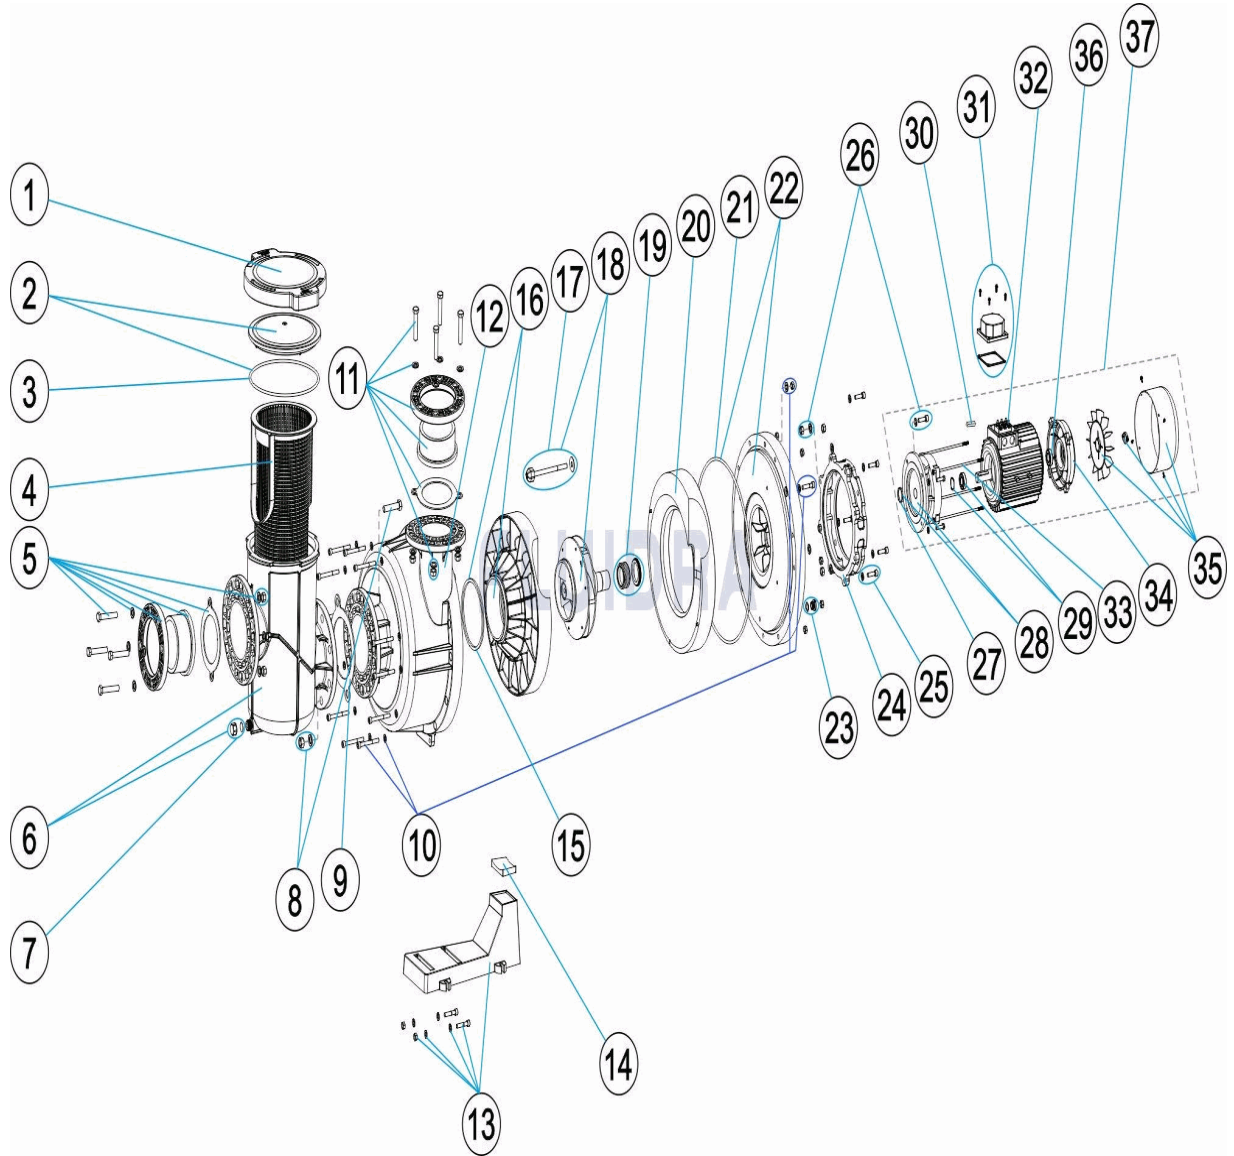

CODIGO **56633, 56634, 56635, 56637, 56638, 56639**

DESCRIÇÃO: **BOMBA KIVU 7,5-10-15 CV**

PORTUGUES

POS	CODIGO	DESCRIÇÃO	JANTIDADE	POS	CODIGO	DESCRIÇÃO	JANTIDADE
1	4405010278	PORCA PRÉ-FILTRO 25 L.		15	4405010289	BUCHA BORRACHA 186X170X6	
2	4405010279	TAMPA PRÉ-FILTRO 25 L. + JUNTA		16	* 4405010291	VOLUTA ESQUERDA 7,5 HP. + JUNTA	
3	4405010280	JUNTA TÓRICA TAMPA PRÉ-FILTRO		16	* 4405010292	VOLUTA ESQUERDA 10 HP. + JUNTA	
4	4405010281	CESTO PRÉ-FILTRO 25 L		16	* 4405010293	VOLUTA ESQUERDA 15 HP. + JUNTA	
5	4405010683	ACESSÓRIOS DE UNIÃO D-160		17	* 4405010297	TAMPO RODIZIO 7,5-10 HP.	
6	4405010282	CORPO PRÉ-FILTRO 25 L.		17	* 4405010298	TAMPO RODIZIO 15 HP.	
7	4405010283	CJTO. TAMPÃO PURGA 3/4" BS "		18	* 4405010294	RODÍZIO 7,5 HP	
8	4405010286	CJTO. PARAFUSOS UNIÃO PRÉ-FILTRO		18	* 4405010690	RODÍZIO 7,5 HP 60 HZ	
9	4405010284	JUNTA PLANA PP D160		18	* 4405010295	RODÍZIO 10 HP	
10	4405010287	CONJ.PARAFUSOS DE FIXAÇÃO DO CORP		18	* 4405010691	RODÍZIO 10 HP 60 HZ	
11	4405010682	ACESSÓRIOS DE UNIÃO D-140		18	* 4405010296	RODÍZIO 15 HP	
12	4405010285	CORPO BOMBA		18	* 4405010692	RODÍZIO 15 HP 60 HZ	
13	4405010288	PÉ BOMBA		19	4405010299	JUNTA MECÂNICA	

* VEJA A FICHA DE OBSERVAÇÕES