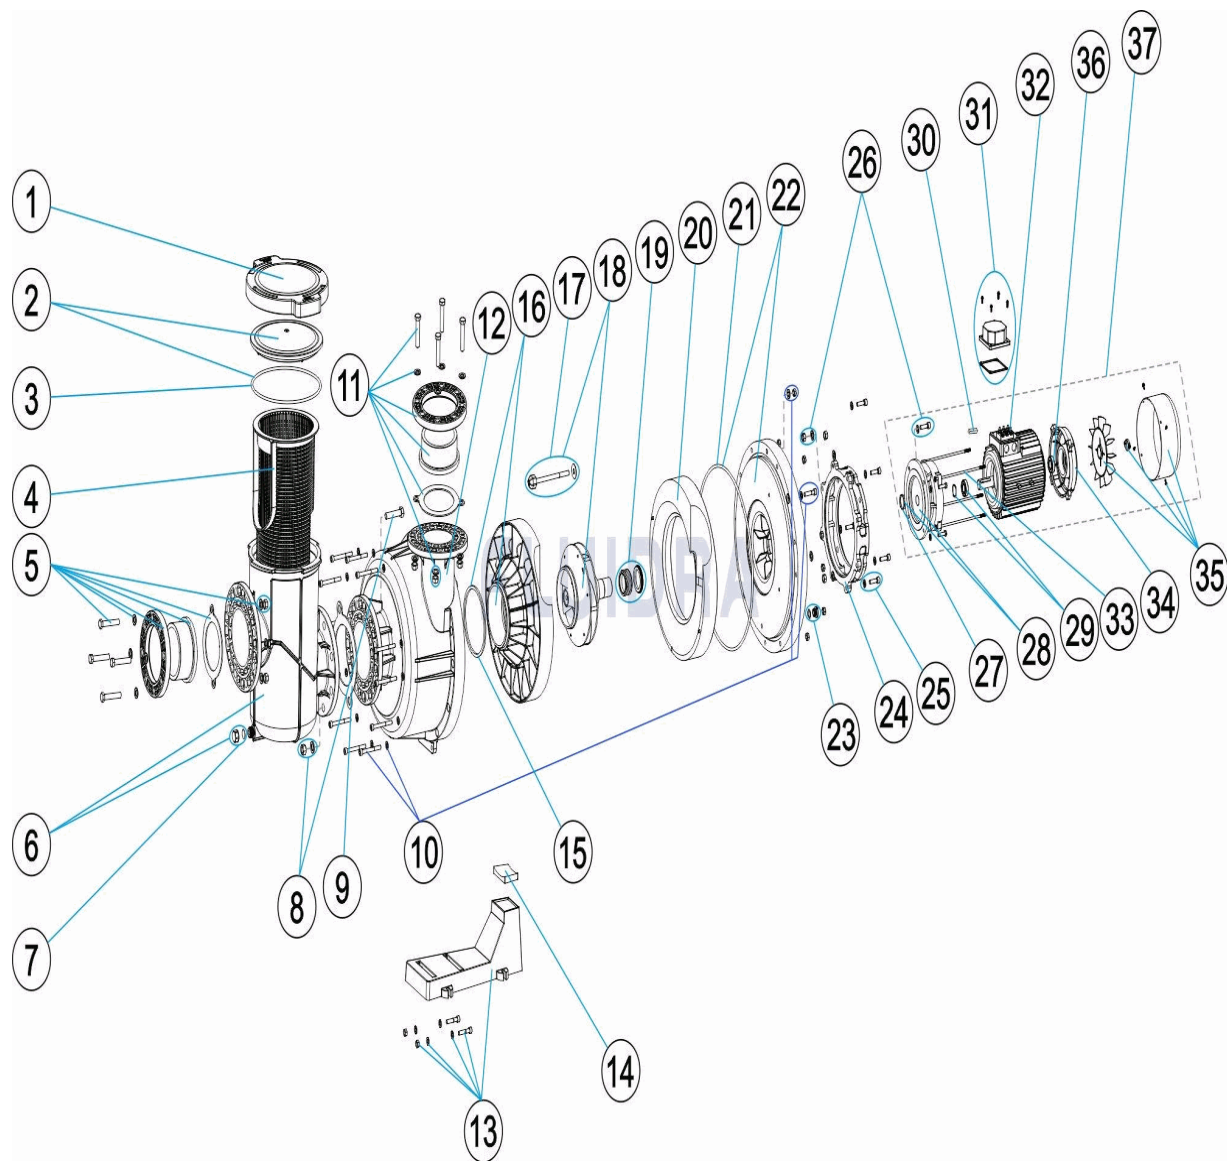

CODE 56633, 56634, 56635, 56637, 56638, 56639

DESCRIPTION: POMPE KIVU 7,5-10-15 CV

FRANCAIS

POS	CODE	DESCRIPTION	QUANTITE	POS	CODE	DESCRIPTION	QUANTITE
1	4405010278	ÉCROU PRÉFILTRE 25L.		15	4405010289	JOINT PLAT 186X170X6	
2	4405010279	COUVERCLE PRÉFILTRE 25L. + JOINT		16	* 4405010291	VOLUTE GAUCHE 7,5 HP. + JOINT	
3	4405010280	JOINT TORIQUE COUVERCLE PRÉFILTRE		16	* 4405010292	VOLUTE GAUCHE 10 HP. + JOINT	
4	4405010281	PANIER PRÉFILTRE 25 L		16	* 4405010293	VOLUTE GAUCHE 15 HP. + JOINT	
5	4405010683	RACCORDS UNION D-160		17	* 4405010297	BOUCHON BOUT D'AXE ROTOR 7,5-10 HP.	
6	4405010282	CORPS PREFILTRE 25 L.		17	* 4405010298	BOUCHON BOUT D'AXE ROTOR 15 HP.	
7	4405010283	ENSEMBLE BOUCHON PURGE 3/4" BS "		18	* 4405010294	TURBINE 7,5 HP	
8	4405010286	ENS. VIS RACCORD PRÉFILTRE		18	* 4405010690	TURBINE 7,5 HP 60 HZ	
9	4405010284	JOINT PLAT PP D160		18	* 4405010295	TURBINE 10 HP	
10	4405010287	ENSEMBLE VIS FIXATION CORPS		18	* 4405010691	TURBINE 10 HP 60 HZ	
11	4405010682	RACCORDS UNION D-140		18	* 4405010296	TURBINE 15 HP	
12	4405010285	CORPS POMPE		18	* 4405010692	TURBINE 15 HP 60 HZ	
13	4405010288	SOCLE POMPE		19	4405010299	GARNITURE MÉCANIQUE	

* VOIR FICHE D'OBSERVATIONS