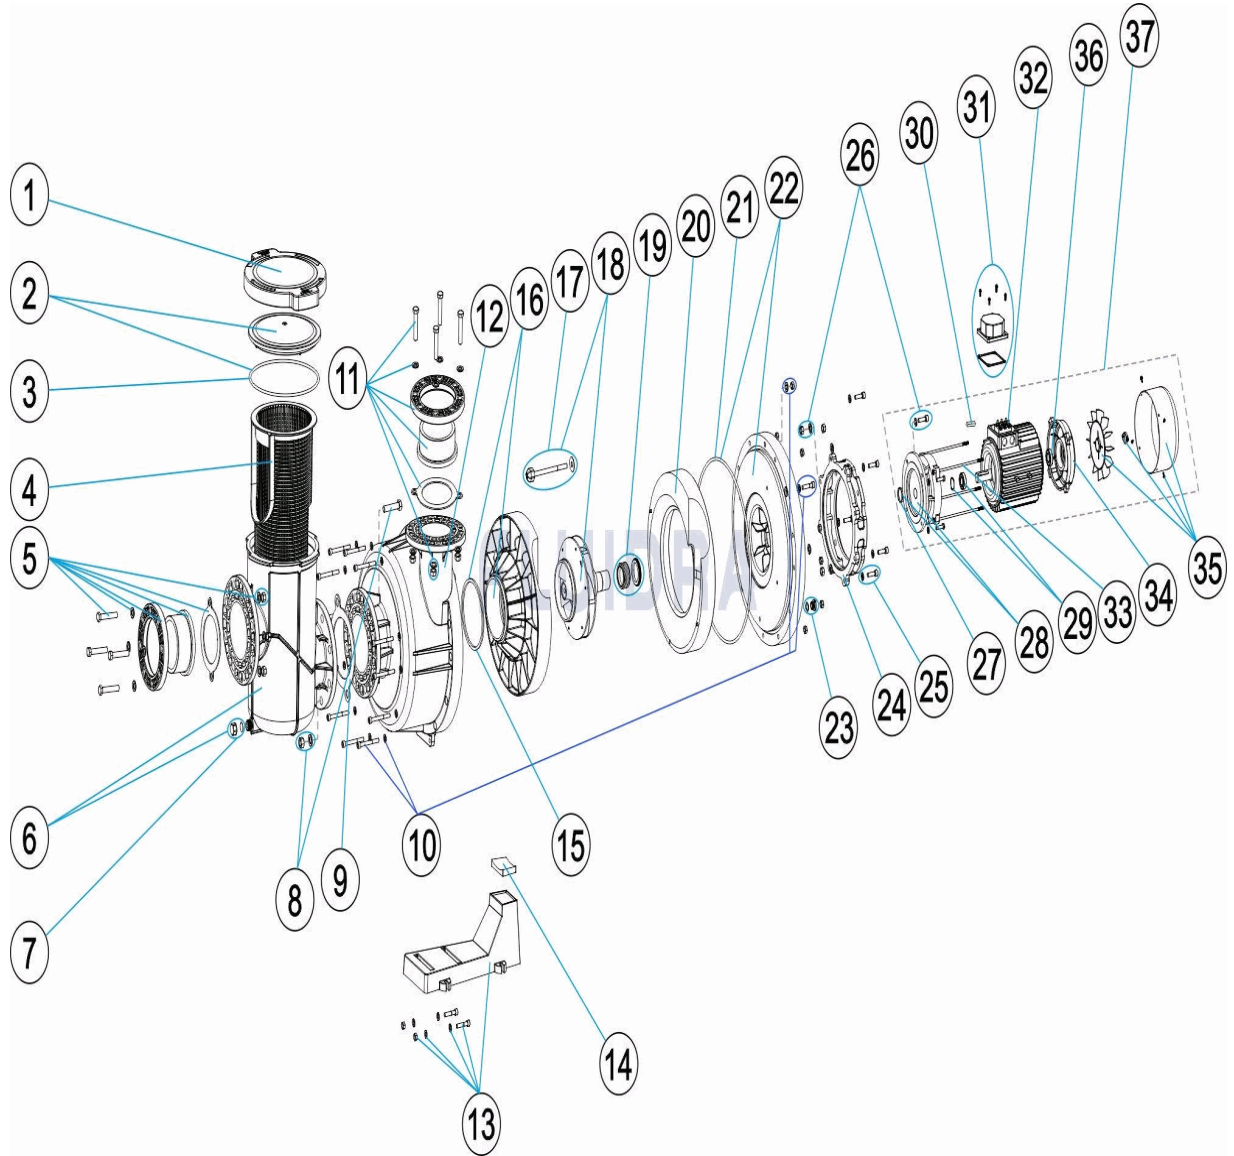

CODIGO **56633, 56634, 56635, 56637, 56638, 56639**

DESCRIPCION: **BOMBA KIVU 7,5-10-15 CV**

ESPAÑOL

POS	CODIGO	DESCRIPCION	CANTIDAD	POS	CODIGO	DESCRIPCION	CANTIDAD
1	4405010278	TUERCA PREFILTRO 25 L.		15	4405010289	JUNTA PLANA 186X170X6	
2	4405010279	TAPA PREFILTRO 25 L. + JUNTA		16	* 4405010291	VOLUTA IZQUIERDA 7,5 HP. + JUNTA	
3	4405010280	JUNTA TORICA TAPA PREFILTRO		16	* 4405010292	VOLUTA IZQUIERDA 10 HP. + JUNTA	
4	4405010281	CESTO PREFITRO 25 L.		16	* 4405010293	VOLUTA IZQUIERDA 15 HP. + JUNTA	
5	4405010683	ACCESORIOS ENLACE D-160		17	* 4405010297	TAPON RODETE 7,5-10 HP.	
6	4405010282	CUERPO PREFITRO 25 L.		17	* 4405010298	TAPON RODETE 15 HP.	
7	4405010283	CJTO. TAPÓN PURGA ¼" BS "		18	* 4405010294	RODETE 7,5 HP	
8	4405010286	CJTO. TORNILLOS UNION PREFILTRO		18	* 4405010690	RODETE 7,5 HP 60 HZ	
9	4405010284	JUNTA PLANA PP D160		18	* 4405010295	RODETE 10 HP	
10	4405010287	CJTO. TORNILLOS UNION CUERPO		18	* 4405010691	RODETE 10 HP 60 HZ	
11	4405010682	ACCESORIOS ENLACE D-140		18	* 4405010296	RODETE 15 HP	
12	4405010285	CUERPO BOMBA		18	* 4405010692	RODETE 15 HP 60 HZ	
13	4405010288	PIE BOMBA		19	4405010299	JUNTA MECANICA	