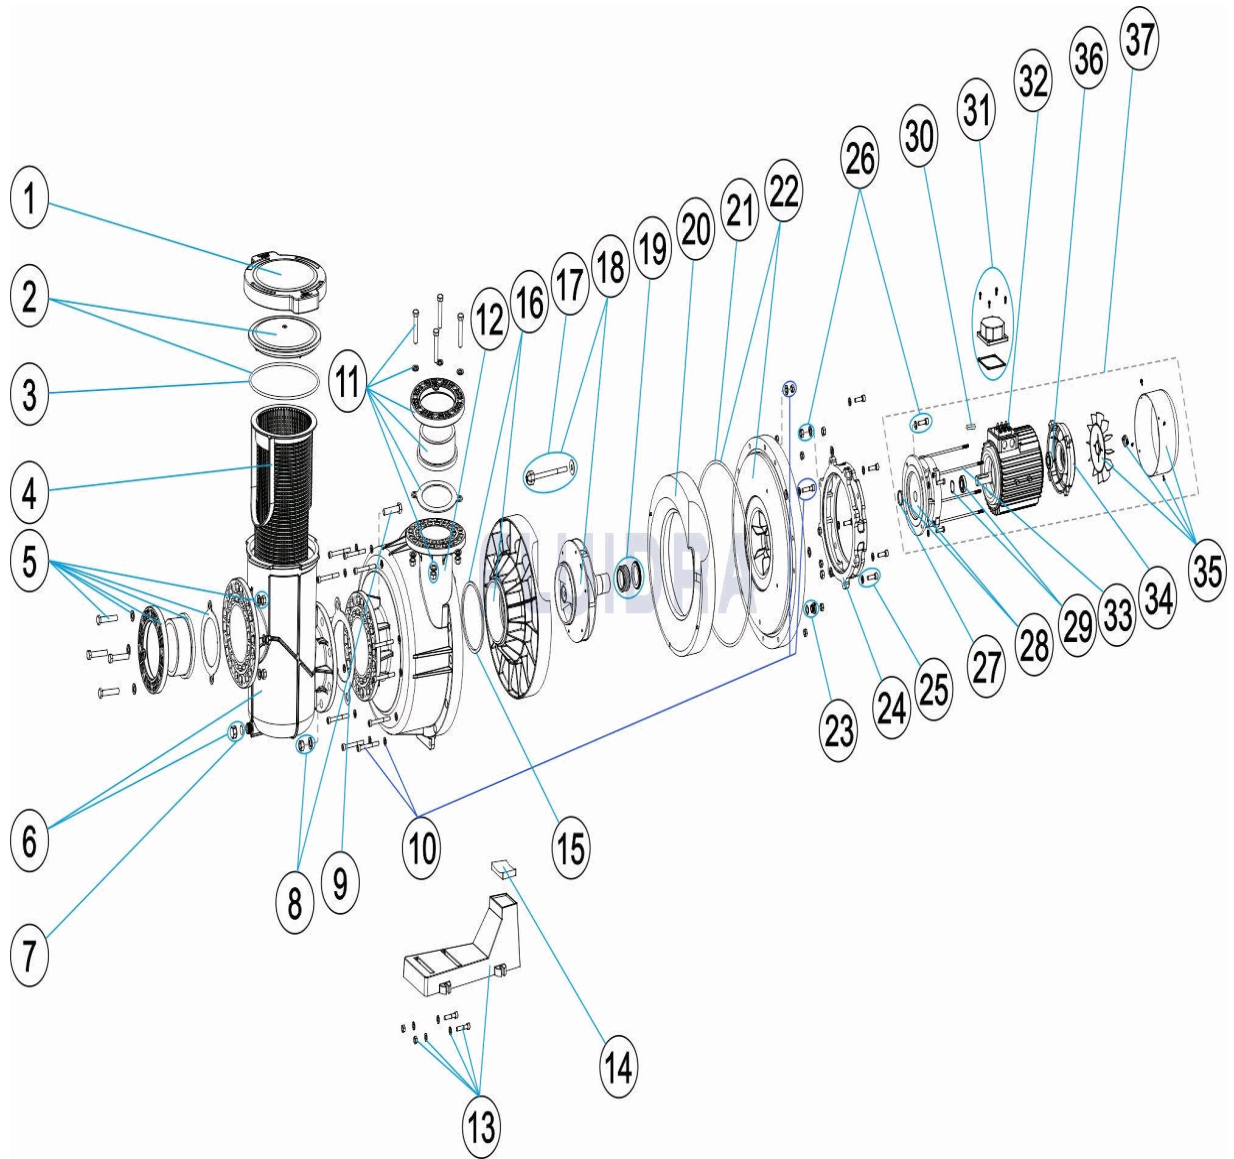

CODE **56633, 56634, 56635, 56637, 56638, 56639**

DESCRIPTION: **KIVU PUMP 7,5-10-15 CV**

ENGLISH

POS	CODE	DESCRIPTION	QUANTITY	POS	CODE	DESCRIPTION	QUANTITY
1	4405010278	25 L. PREFILTER NUT		15	4405010289	FLAT GASKET 186X170X6	
2	4405010279	25 L. PREFILTER LID + GASKET		16	* 4405010291	7.5 HP LEFT VOLUTE + GASKET	
3	4405010280	PREFILTER LID TORIC GASKET		16	* 4405010292	10 HP LEFT VOLUTE + GASKET	
4	4405010281	PRE-FILTER BASKET 25 L		16	* 4405010293	15 HP LEFT VOLUTE + GASKET	
5	4405010683	UNION FITTINGS D-160		17	* 4405010297	IMPELLER COVER 7,5-10 HP.	
6	4405010282	PREFILTER BODY 25 L.		17	* 4405010298	IMPELLER COVER 15 HP.	
7	4405010283	DRAIN CAP SET 3/4" BS "		18	* 4405010294	IMPELLER 7,5 HP	
8	4405010286	PREFILTER CONNECTING SCREWS		18	* 4405010690	IMPELLER 7,5 HP 60 HZ	
9	4405010284	D160 PP FLAT GASKET		18	* 4405010295	IMPELLER 10 HP	
10	4405010287	KIT FIXING SCREWS		18	* 4405010691	IMPELLER 10 HP 60 HZ	
11	4405010682	UNION FITTINGS D-140		18	* 4405010296	IMPELLER 15 HP	
12	4405010285	PUMP HOUSING		18	* 4405010692	IMPELLER 15 HP 60 HZ	
13	4405010288	PUMP BASE		19	4405010299	MECHANICAL SEAL	

* SEE OBSERVATIONS SHEET