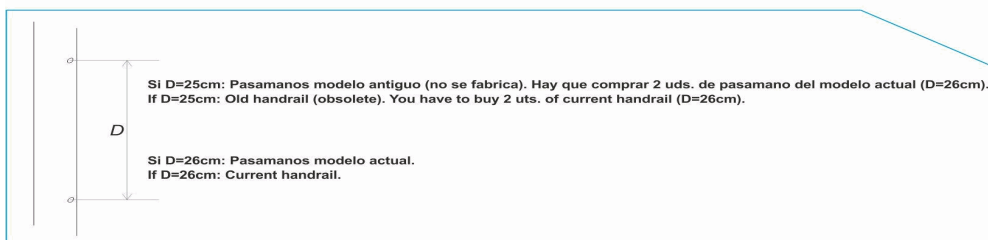

CODIGO **05492, 05493, 05494, 05495**

DESCRIPCION: **ESCALERA MURO 2-3-4-5 PELDAÑOS AISI-304**

**ESPAÑOL**

POS	CODIGO	DESCRIPCION	CANTIDAD	POS	CODIGO	DESCRIPCION	CANTIDAD
1	44010101	ANCLAJE ESCALERA		7	4401010112	TOPE ESCALERA	
2	44010102	TAPETA EMBELLECEDORA 304		8	* 05492R0001	PASAMANO ESCALERA 2 PELDAÑOS AISI-3	
3	44010105	PELDAÑO STANDARD 304		8	* 05493R0001	PASAMANO ESCALERA 3 PELDAÑOS	
4	44010107	SOPORTE LATERAL PELDAÑO 316		8	* 05494R0001	PASAMANO ESCALERA 4 PELDAÑOS	
5	44010111	TORNILLERIA PELDAÑO 316		8	* 05495R0001	PASAMANO ESCALERA 5 PELDAÑOS	
6	44010109	TAPETA PELDAÑO STANDARD					

CODIGO **05492, 05493, 05494, 05495**DESCRIPCION: **ESCALERA MURO 2-3-4-5 PELDAÑOS AISI-304****OBSERVACIONES**

POS	CODIGO	OBSERVACIONES
8	* 05492R0001	PARA: 05492 SEE COMMENTS *
8	* 05493R0001	PARA: 05493 SEE COMMENTS *
8	* 05494R0001	PARA: 05494 SEE COMMENTS *
8	* 05495R0001	PARA: 05495 SEE COMMENTS *

CODE **05492, 05493, 05494, 05495**

DESCRIPTION: **ÉCHELLE MUR 2-3-4-5 MARCHES AISI-304**

**FRANCAIS**

POS	CODE	DESCRIPTION	QUANTITE	POS	CODE	DESCRIPTION	QUANTITE
1	44010101	ANCRAGE D'ÉCHELLE		7	4401010112	TAMPON D'ÉCHELLE	
2	44010102	ENJOLIVEUR AISI 304		8	* 05492R0001	MAIN COURANTE ECHELLE 2 MARCHES AI-	
3	44010105	MARCHE STANDARD AISI 304		8	* 05493R0001	MAIN COURANTE ECHELLE 3 MARCHES AI-	
4	44010107	SUPPORT LATÉRAL DE MARCHE 316		8	* 05494R0001	MAIN COURANTE ECHELLE 4 MARCHES AI-	
5	44010111	VISSERIE MARCHE AISI 316		8	* 05495R0001	MAIN COURANTE ECHELLE 5 MARCHES AI-	
6	44010109	PLAQUE NOIRE POUR MARCHE STANDAR					