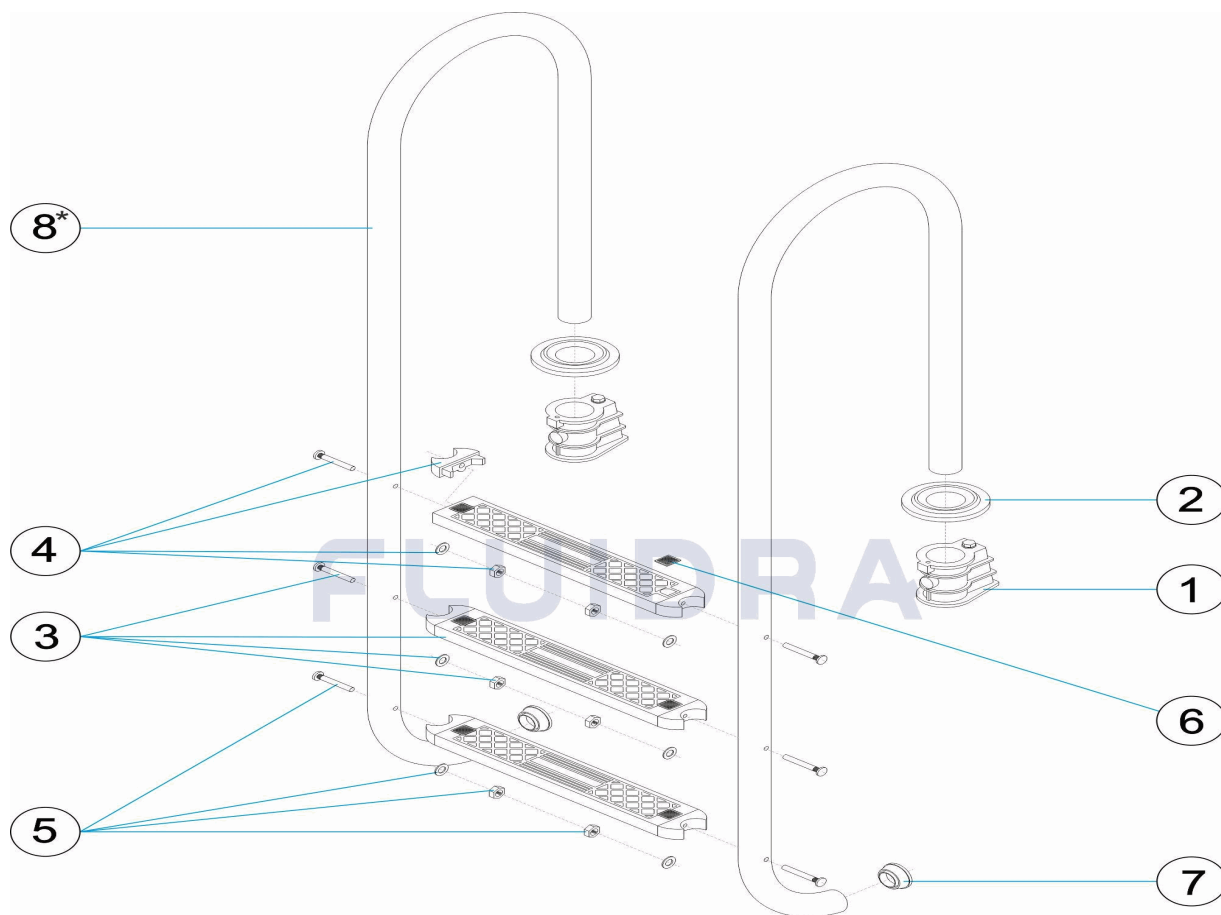

CODE **05492, 05493, 05494, 05495**

BESCHREIBUNG: **WANDTREPPE 2-3-4-5 STUFEN AISI-304**

DEUTSCH

POS	CODE	BESCHREIBUNG	MENGE	POS	CODE	BESCHREIBUNG	MENGE
1	44010101	EINBAUHÜLSE	7	440101012	ABSCHLUSS TREPPE		
2	44010102	DEKO-ABSCHLUSSRING 304	8	* 05492R0001	HANDLAUF TREPPE 2 STUFEN AISI - 304		
3	44010105	STUFE STANDARD 304	8	* 05493R0001	HANDLAUF TREPPE 3 STUFEN		
4	44010107	SEITENHALTERUNG STUFE 316	8	* 05494R0001	HANDLAUF TREPPE 4 STUFEN		
5	44010111	SCHRAUBENSATZ STUFE 316	8	* 05495R0001	HANDLAUF TREPPE 5 STUFEN		
6	44010109	ABSCHLUSSPLATTE STUFE STANDARD