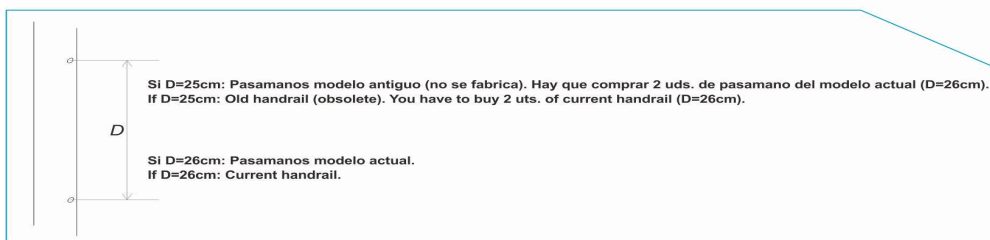

CODE **05492, 05493, 05494, 05495**

BESCHREIBUNG: **WANDTREPPE 2-3-4-5 STUFEN AISI-304**

DEUTSCH

POS	CODE	BESCHREIBUNG	MENGE	POS	CODE	BESCHREIBUNG	MENGE
1	44010101	EINBAUHÜLSE	7	440101012	ABSCHLUSS TREPPE		
2	44010102	DEKO-ABSCHLUSSRING 304	8	* 05492R0001	HANDLAUF TREPPE 2 STUFEN AISI - 304		
3	44010105	STUFE STANDARD 304	8	* 05493R0001	HANDLAUF TREPPE 3 STUFEN		
4	44010107	SEITENHALTERUNG STUFE 316	8	* 05494R0001	HANDLAUF TREPPE 4 STUFEN		
5	44010111	SCHRAUBENSATZ STUFE 316	8	* 05495R0001	HANDLAUF TREPPE 5 STUFEN		
6	44010109	ABSCHLUSSPLATTE STUFE STANDARD