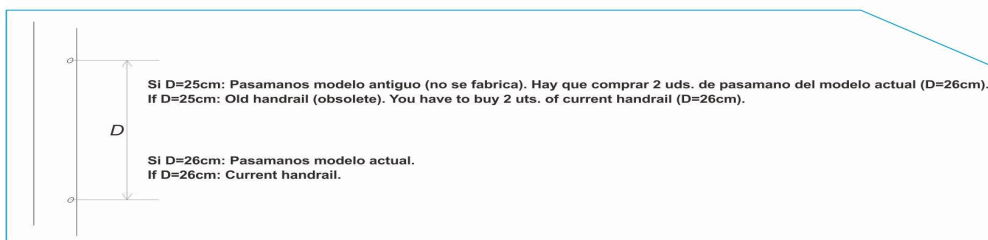

CODIGO **05492, 05493, 05494, 05495**

DESCRIÇÃO: **ESCADA PAREDE 2-3-4-5 DEGRAUS AISI-304**

PORTUGUES

POS	CODIGO	DESCRIÇÃO	JANTIDADE	POS	CODIGO	DESCRIÇÃO	JANTIDADE
1	44010101	ÂNCORA		7	4401010112	BATENTE ESCADA	
2	44010102	ESPELHO 304		8	* 05492R0001	CORRIMÃO ESCADA 2 DEGRAUS AISI-304	
3	44010105	DEGRAU STANDARD 304		8	* 05493R0001	CORRIMÃO ESCADA 3 DEGRAUS	
4	44010107	SUPORTE LATERAL DEGRAU 316		8	* 05494R0001	CORRIMÃO ESCADA 4 DEGRAUS	
5	44010111	PARAFUSOS DEGRAU 316		8	* 05495R0001	CORRIMÃO ESCADA 5 DEGRAUS	
6	44010109	ANTI DERRAPANTE DEGRAU STANDARD