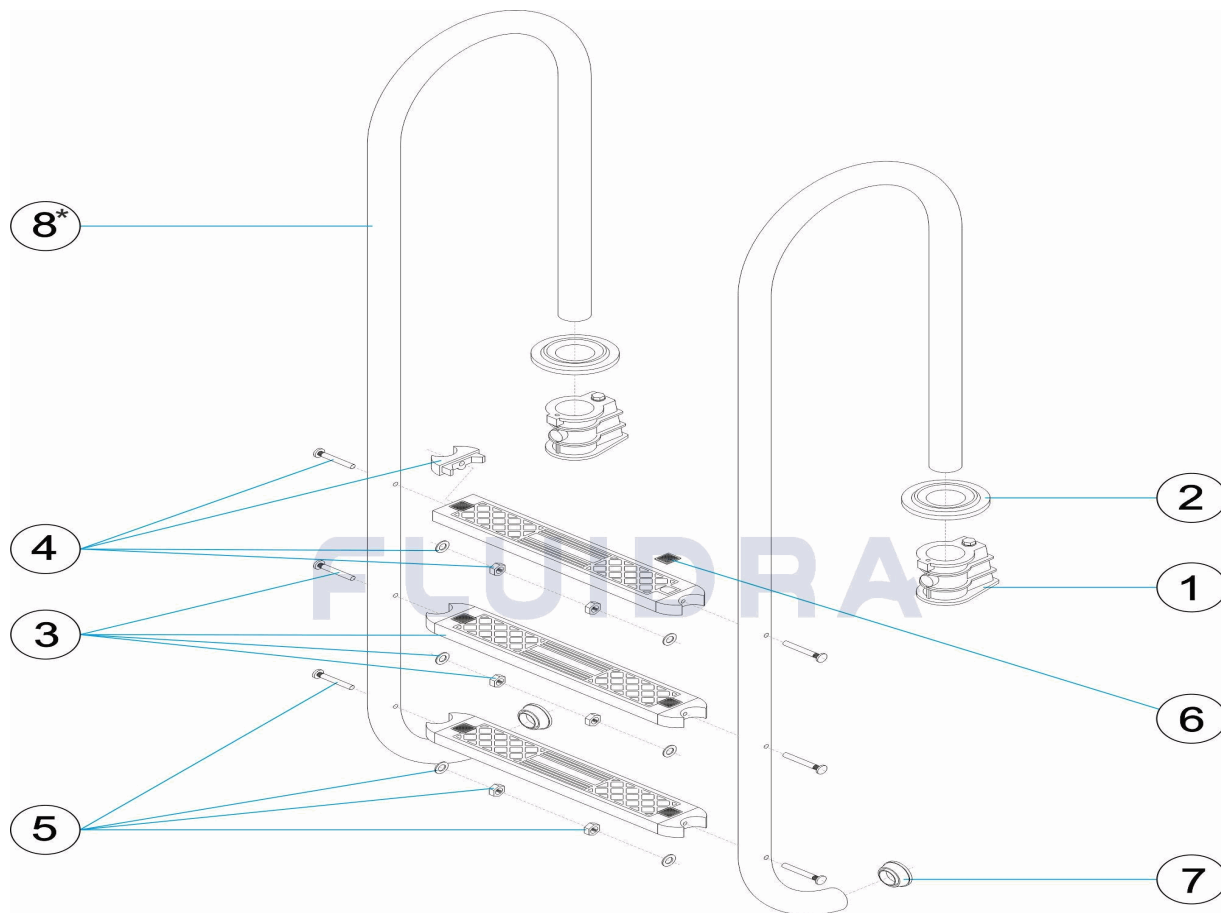

CODIGO **05492, 05493, 05494, 05495**

DESCRIÇÃO: **ESCADA PAREDE 2-3-4-5 DEGRAUS AISI-304**

PORTUGUES

POS	CODIGO	DESCRIÇÃO	JANTIDADE	POS	CODIGO	DESCRIÇÃO	JANTIDADE
1	44010101	ÂNCORA		7	4401010112	BATENTE ESCADA	
2	44010102	ESPELHO 304		8	* 05492R0001	CORRIMÃO ESCADA 2 DEGRAUS AISI-304	
3	44010105	DEGRAU STANDARD 304		8	* 05493R0001	CORRIMÃO ESCADA 3 DEGRAUS	
4	44010107	SUPORTE LATERAL DEGRAU 316		8	* 05494R0001	CORRIMÃO ESCADA 4 DEGRAUS	
5	44010111	PARAFUSOS DEGRAU 316		8	* 05495R0001	CORRIMÃO ESCADA 5 DEGRAUS	
6	44010109	ANTI DERRAPANTE DEGRAU STANDARD