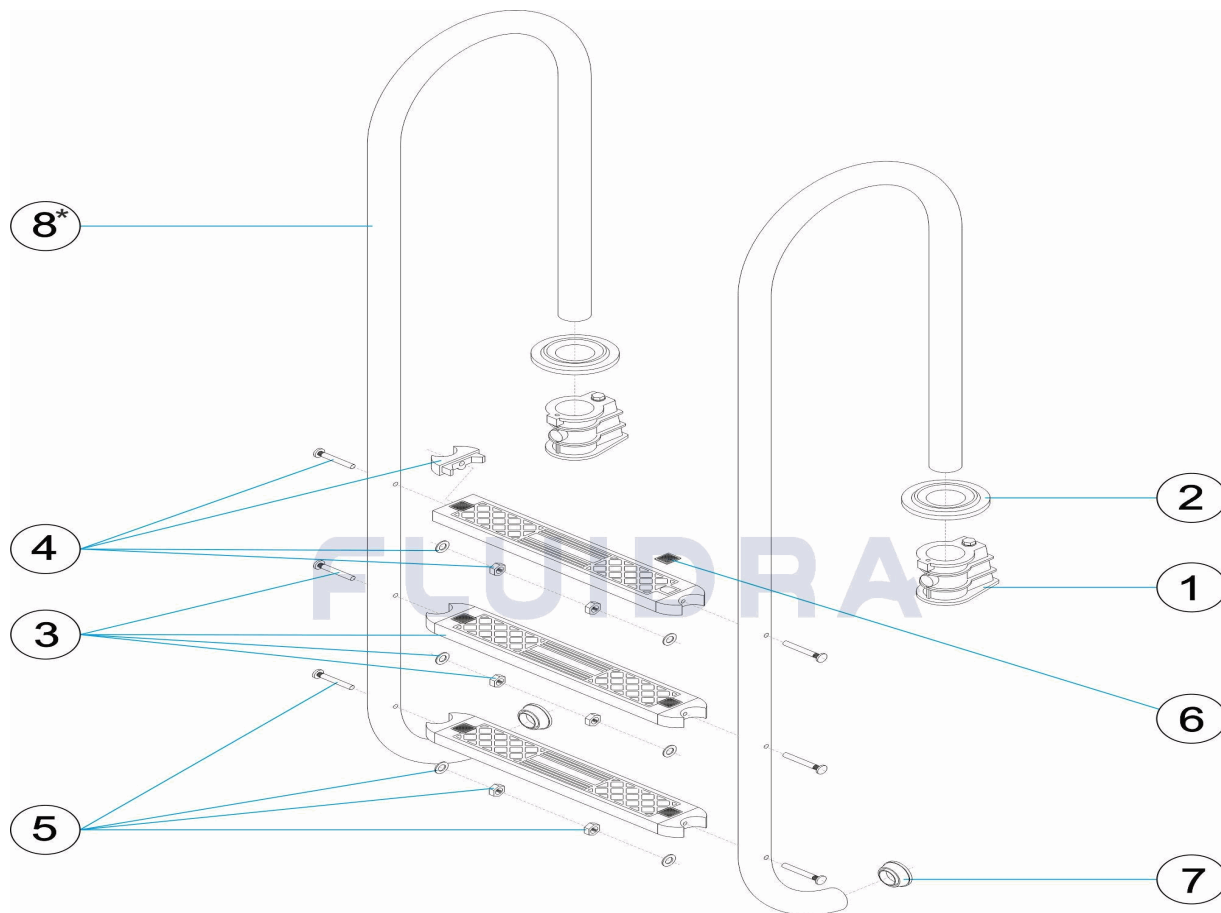

CODIGO **05492, 05493, 05494, 05495**

DESCRIPCION: **ESCALERA MURO 2-3-4-5 PELDAÑOS AISI-304**

**ESPAÑOL**

POS	CODIGO	DESCRIPCION	CANTIDAD	POS	CODIGO	DESCRIPCION	CANTIDAD
1	44010101	ANCLAJE ESCALERA		7	4401010112	TOPE ESCALERA	
2	44010102	TAPETA EMBELLECEDORA 304		8	* 05492R0001	PASAMANO ESCALERA 2 PELDAÑOS AISI-3	
3	44010105	PELDAÑO STANDARD 304		8	* 05493R0001	PASAMANO ESCALERA 3 PELDAÑOS	
4	44010107	SOPORTE LATERAL PELDAÑO 316		8	* 05494R0001	PASAMANO ESCALERA 4 PELDAÑOS	
5	44010111	TORNILLERIA PELDAÑO 316		8	* 05495R0001	PASAMANO ESCALERA 5 PELDAÑOS	
6	44010109	TAPETA PELDAÑO STANDARD					

CODIGO **05492, 05493, 05494, 05495**DESCRIPCION: **ESCALERA MURO 2-3-4-5 PELDAÑOS AISI-304****OBSERVACIONES**

POS	CODIGO	OBSERVACIONES
8	* 05492R0001	PARA: 05492 SEE COMMENTS *
8	* 05493R0001	PARA: 05493 SEE COMMENTS *
8	* 05494R0001	PARA: 05494 SEE COMMENTS *
8	* 05495R0001	PARA: 05495 SEE COMMENTS *

CODE **05492, 05493, 05494, 05495**

DESCRIPTION: **ÉCHELLE MUR 2-3-4-5 MARCHES AISI-304**

**FRANCAIS**

POS	CODE	DESCRIPTION	QUANTITE	POS	CODE	DESCRIPTION	QUANTITE
1	44010101	ANCRAGE D'ÉCHELLE		7	4401010112	TAMPON D'ÉCHELLE	
2	44010102	ENJOLIVEUR AISI 304		8	* 05492R0001	MAIN COURANTE ECHELLE 2 MARCHES AI-	
3	44010105	MARCHE STANDARD AISI 304		8	* 05493R0001	MAIN COURANTE ECHELLE 3 MARCHES AI-	
4	44010107	SUPPORT LATÉRAL DE MARCHE 316		8	* 05494R0001	MAIN COURANTE ECHELLE 4 MARCHES AI-	
5	44010111	VISSERIE MARCHE AISI 316		8	* 05495R0001	MAIN COURANTE ECHELLE 5 MARCHES AI-	
6	44010109	PLAQUE NOIRE POUR MARCHE STANDAR					