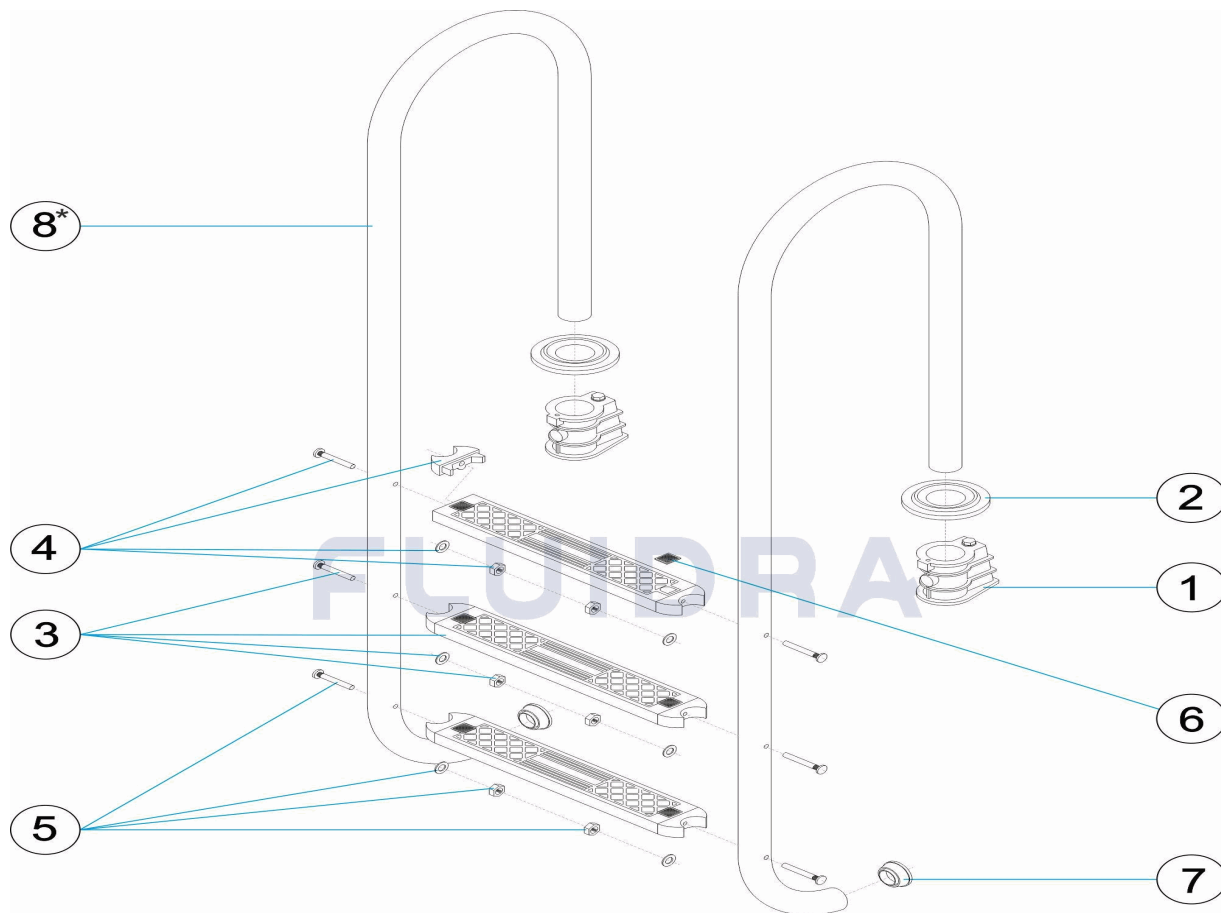

CODICE **05492, 05493, 05494, 05495**

DESCRIZIONE: **SCALA MURO 2-3-4-5 SCALINI AISI-304**

ITALIANO

POS	CODICE	DESCRIZIONE	QUANTITA'	POS	CODICE	DESCRIZIONE	QUANTITA'
1	44010101	ANCORAGGIO SCALA		7	4401010112	TAPPO SCALA	
2	44010102	COPRIFLANGIA ANCORAGGIO AISI 304		8	* 05492R0001	CORRIMANO SCALA 2 GRADINI AISI-304	
3	44010105	GRADINO STANDARD AISI 304		8	* 05493R0001	CORRIMANO SCALA 3 GRADINI	
4	44010107	SOSTEGNO LATERALE GRADINO 316		8	* 05494R0001	CORRIMANO SCALA 4 GRADINI	
5	44010111	BULLONERIA GRADINO AISI 316		8	* 05495R0001	CORRIMANO SCALA 5 GRADINI	
6	44010109	TAPPETINO FINITURA GRADINO STANDAR