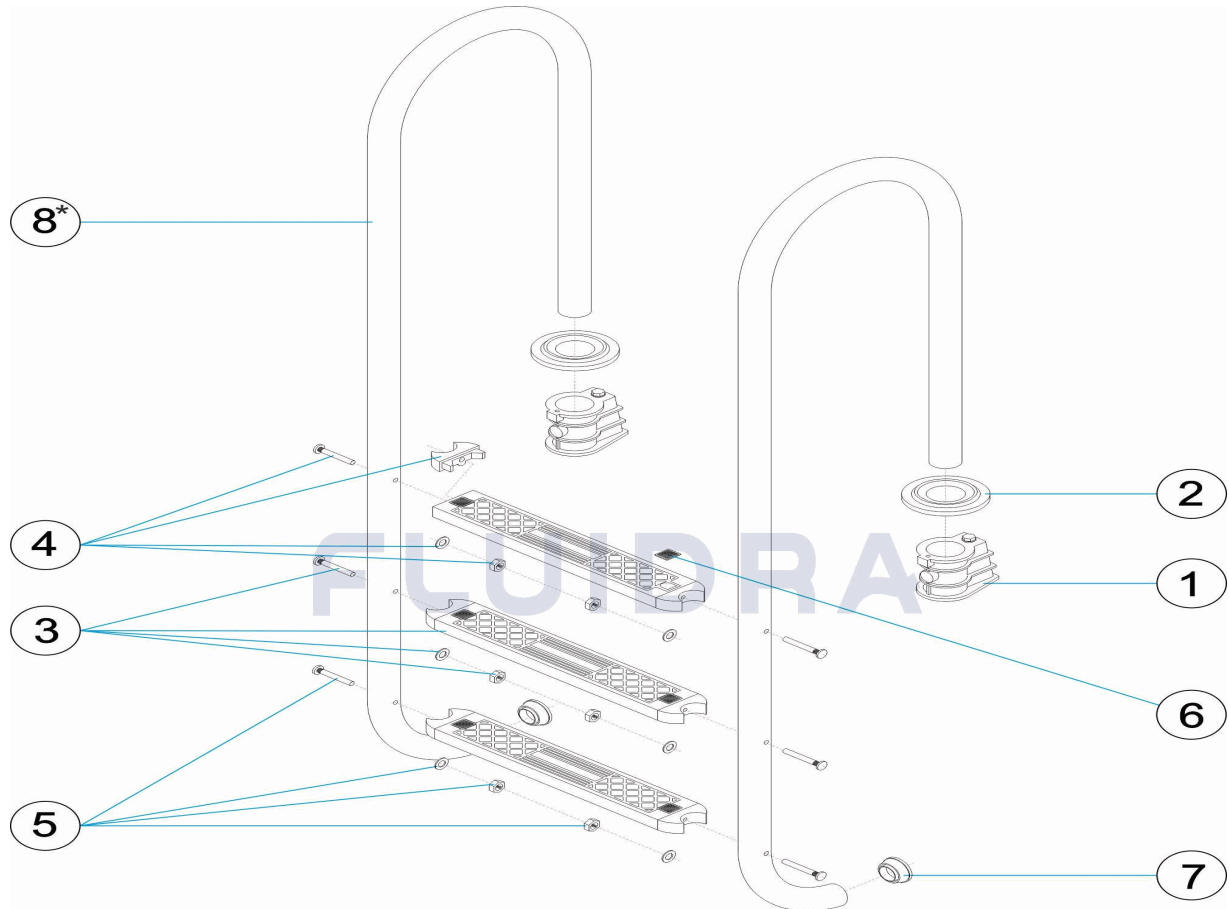

CODE **05492, 05493, 05494, 05495**

DESCRIPTION: **ÉCHELLE MUR 2-3-4-5 MARCHES AISI-304**

**FRANCAIS**

POS	CODE	DESCRIPTION	QUANTITE	POS	CODE	DESCRIPTION	QUANTITE
1	44010101	ANCRAGE D'ÉCHELLE		7	4401010112	TAMPON D'ÉCHELLE	
2	44010102	ENJOLIVEUR AISI 304		8	* 05492R0001	MAIN COURANTE ECHELLE 2 MARCHES AI-	
3	44010105	MARCHE STANDARD AISI 304		8	* 05493R0001	MAIN COURANTE ECHELLE 3 MARCHES AI-	
4	44010107	SUPPORT LATÉRAL DE MARCHE 316		8	* 05494R0001	MAIN COURANTE ECHELLE 4 MARCHES AI-	
5	44010111	VISSERIE MARCHE AISI 316		8	* 05495R0001	MAIN COURANTE ECHELLE 5 MARCHES AI-	
6	44010109	PLAQUE NOIRE POUR MARCHE STANDAR					

CODE **05492, 05493, 05494, 05495**

DESCRIPTION: **ÉCHELLE MUR 2-3-4-5 MARCHES AISI-304**

**OBSERVATIONS**

POS	CODE	OBSERVATIONS
8	* 05492R0001	POUR: 05492 SEE COMMENTS *
8	* 05493R0001	POUR: 05493 SEE COMMENTS *
8	* 05494R0001	POUR: 05494 SEE COMMENTS *
8	* 05495R0001	POUR: 05495 SEE COMMENTS *

CODE **05492, 05493, 05494, 05495**

DESCRIPTION: **MURO LADDER 2-3-4-5 STEPS AISI-304**

**ENGLISH**

POS	CODE	DESCRIPTION	QUANTITY	POS	CODE	DESCRIPTION	QUANTITY
1	44010101	LADDER ANCHOR		7	440101012	LADDER END CAP	
2	44010102	ESCUTCHEON 304		8	* 05492R0001	HANDRAIL LADDER 2 STEPS AISI-304	
3	44010105	STANDARD TREAD 304		8	* 05493R0001	HANDRAIL LADDER 3 STEPS	
4	44010107	TREAD END SET 316		8	* 05494R0001	HANDRAIL LADDER 4 STEPS	
5	44010111	TREAD BOLT SET 316		8	* 05495R0001	HANDRAIL LADDER 5 STEPS	
6	44010109	STANDARD TREAD END INSERT					