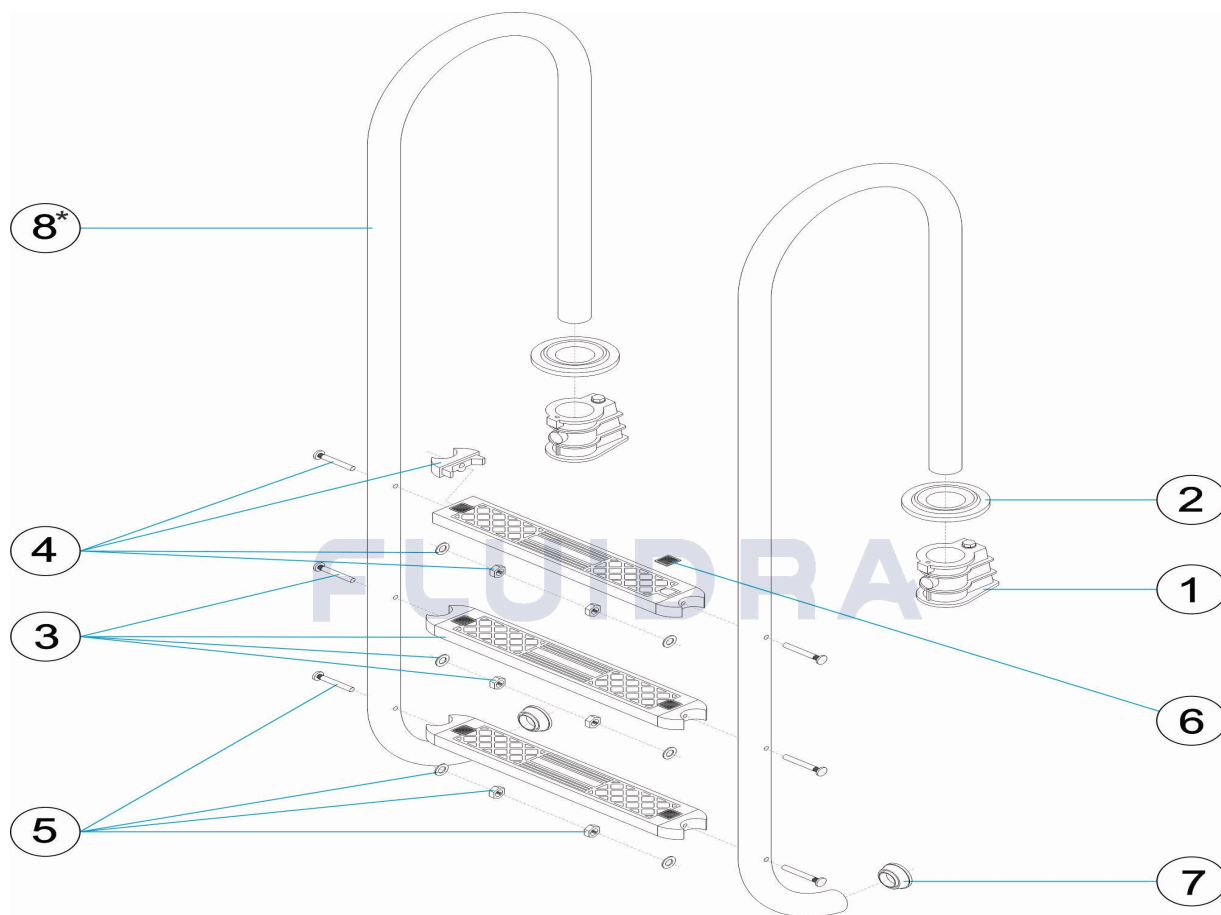

CODIGO **05492, 05493, 05494, 05495**

DESCRIPCION: **ESCALERA MURO 2-3-4-5 PELDAÑOS AISI-304**

**ESPAÑOL**

POS	CODIGO	DESCRIPCION	CANTIDAD	POS	CODIGO	DESCRIPCION	CANTIDAD
1	44010101	ANCLAJE ESCALERA		7	4401010112	TOPE ESCALERA	
2	44010102	TAPETA EMBELLECEDORA 304		8	* 05492R0001	PASAMANO ESCALERA 2 PELDAÑOS AISI-3	
3	44010105	PELDAÑO STANDARD 304		8	* 05493R0001	PASAMANO ESCALERA 3 PELDAÑOS	
4	44010107	SOPORTE LATERAL PELDAÑO 316		8	* 05494R0001	PASAMANO ESCALERA 4 PELDAÑOS	
5	44010111	TORNILLERIA PELDAÑO 316		8	* 05495R0001	PASAMANO ESCALERA 5 PELDAÑOS	
6	44010109	TAPETA PELDAÑO STANDARD					

CODIGO **05492, 05493, 05494, 05495**DESCRIPCION: **ESCALERA MURO 2-3-4-5 PELDAÑOS AISI-304****OBSERVACIONES**

POS	CODIGO	OBSERVACIONES
8	* 05492R0001	PARA: 05492 SEE COMMENTS *
8	* 05493R0001	PARA: 05493 SEE COMMENTS *
8	* 05494R0001	PARA: 05494 SEE COMMENTS *
8	* 05495R0001	PARA: 05495 SEE COMMENTS *

CODE **05492, 05493, 05494, 05495**

DESCRIPTION: **ÉCHELLE MUR 2-3-4-5 MARCHES AISI-304**

**FRANCAIS**

POS	CODE	DESCRIPTION	QUANTITE	POS	CODE	DESCRIPTION	QUANTITE
1	44010101	ANCRAGE D'ÉCHELLE		7	4401010112	TAMPON D'ÉCHELLE	
2	44010102	ENJOLIVEUR AISI 304		8	* 05492R0001	MAIN COURANTE ECHELLE 2 MARCHES AI-	
3	44010105	MARCHE STANDARD AISI 304		8	* 05493R0001	MAIN COURANTE ECHELLE 3 MARCHES AI-	
4	44010107	SUPPORT LATÉRAL DE MARCHE 316		8	* 05494R0001	MAIN COURANTE ECHELLE 4 MARCHES AI-	
5	44010111	VISSERIE MARCHE AISI 316		8	* 05495R0001	MAIN COURANTE ECHELLE 5 MARCHES AI-	
6	44010109	PLAQUE NOIRE POUR MARCHE STANDAR					