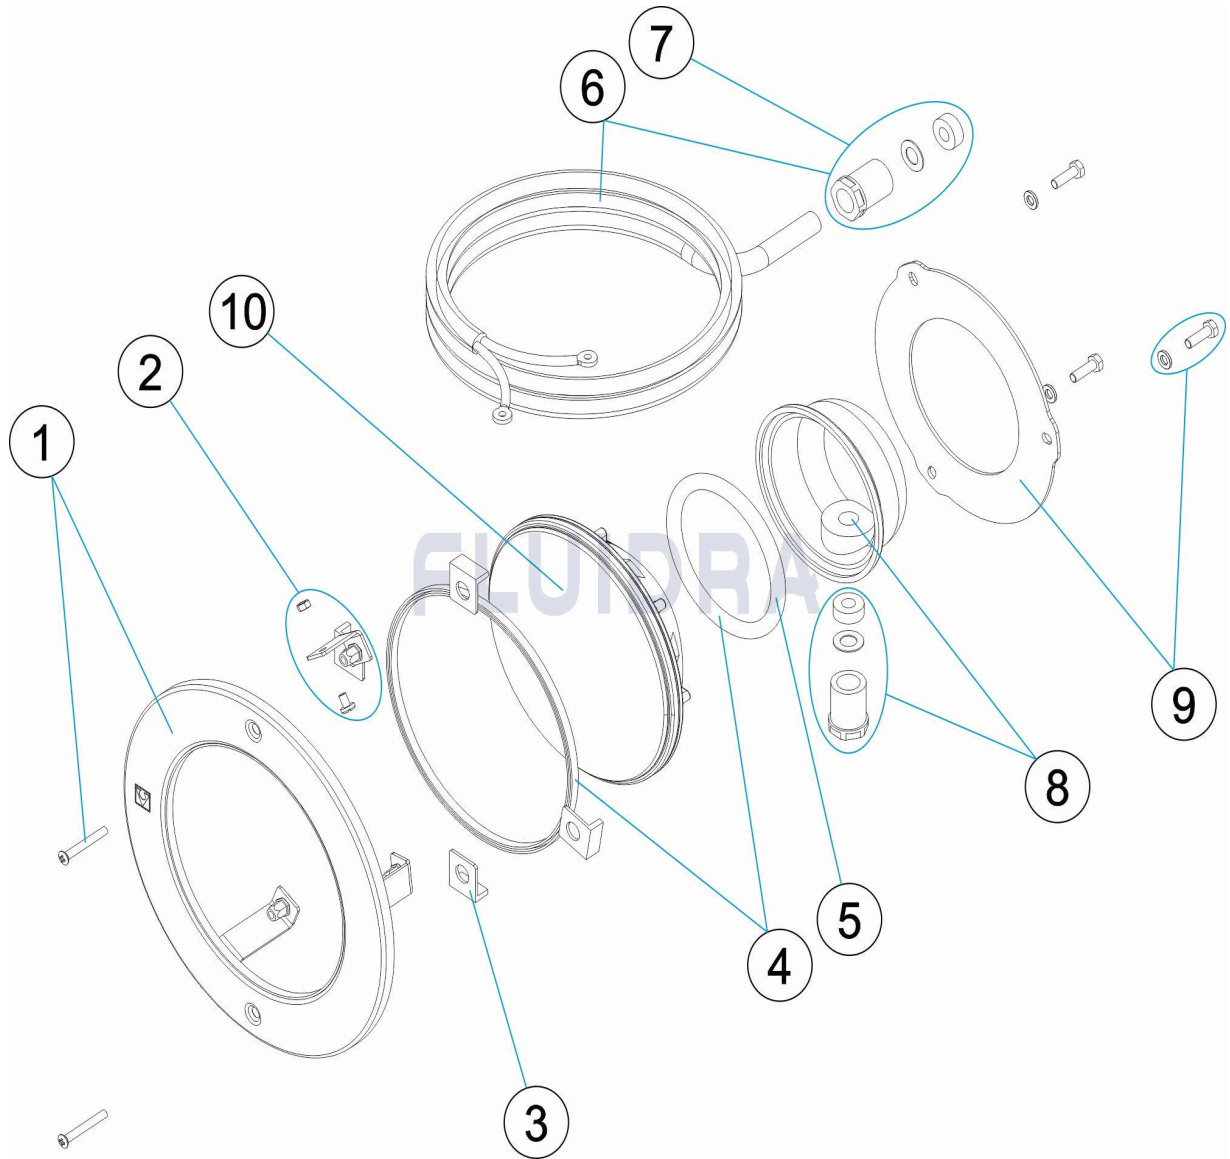

**ENGLISH**

POS	CODE	DESCRIPTION	QUANTITY	POS	CODE	DESCRIPTION	QUANTITY
1	4403010024	LAMP FIXING RING		7	4403010052	GLAND SEAL ASSY.	
2	4403010025	FIXINGS FOR REMOVABLE RING		8	4403010051	LIGHT CONNECTING COVER	
3	4403010055	RING BUTT		9	4403010028	LAMP COVER FIXING FLANGE	
4	4403010026	LAMP SUPPORT PROFILE + O-RING SEAL		10	* 56001R0500	LIGHTBULB LEDS 1.11 RGB	
5	4403010054	LIGHT O RING		10	* 52596R0500	LIGHTBULB LEDS 1.11 RGB WHITE	
6	4403010053	LIGHT CABLE					

ITALIANO

POS	CODICE	DESCRIZIONE	QUANTITA'	POS	CODICE	DESCRIZIONE	QUANTITA'
1	4403010024	FLANGIA FISSAGGIO LAMPADA		7	4403010052	KIT PRESSACAVI	
2	4403010025	FISSAGGIO ANELLO SMONTABILE		8	4403010051	COPERCHIO COLLEGAMENTO LAMPADA	
3	4403010055	ANELLO DI FERMO		9	4403010028	FLANGIA DI SOSTENGO COPERTURA LAMP	
4	4403010026	PROFILO APPOGGIO LAMPADA + GIUNTUF		10	* 56001R0500	LAMPADINA LEDS 1.11 RGB	
5	4403010054	O-RING FARO		10	* 52596R0500	LAMPADINA LEDS 1.11 RGB BIANCO	
6	4403010053	CAVO FARO					

**CODICE 54094, 54095**

**DESCRIZIONE: PROIETTORE D. 250 LED 1.11 RGB/BIANCO**

**OSSERVAZIONI**

POS	CODICE	OSSERVAZIONI
10	* 56001R0500	PER: 54094
10	* 52596R0500	PER: 54095

CODE **54094, 54095**

BESCHREIBUNG: **LAMPE D. 250 LED 1.11 RGB/WEISS**

**DEUTSCH**

POS	CODE	BESCHREIBUNG	MENGE	POS	CODE	BESCHREIBUNG	MENGE
1	4403010024	FIXIERRING LAMPE		7	4403010052	SET QUETSCHVERSCHRAUBUNG	
2	4403010025	FIXIERUNG ABNEHMBARER RING		8	4403010051	ABDECKUNG ANSCHLUSS LAMPE	
3	4403010055	RINGABSCHLUSS		9	4403010028	BEFESTIGUNGSFLANSCH LAMPENDECKEL	
4	4403010026	HILFSPROFIL LAMPE MIT O-RING		10	* 56001R0500	LED - LAMPE 1.11 RGB	
5	4403010054	O-RING UWS		10	* 52596R0500	LED - LAMPE 1.11 RGB WEISS	
6	4403010053	UWS-KABEL					