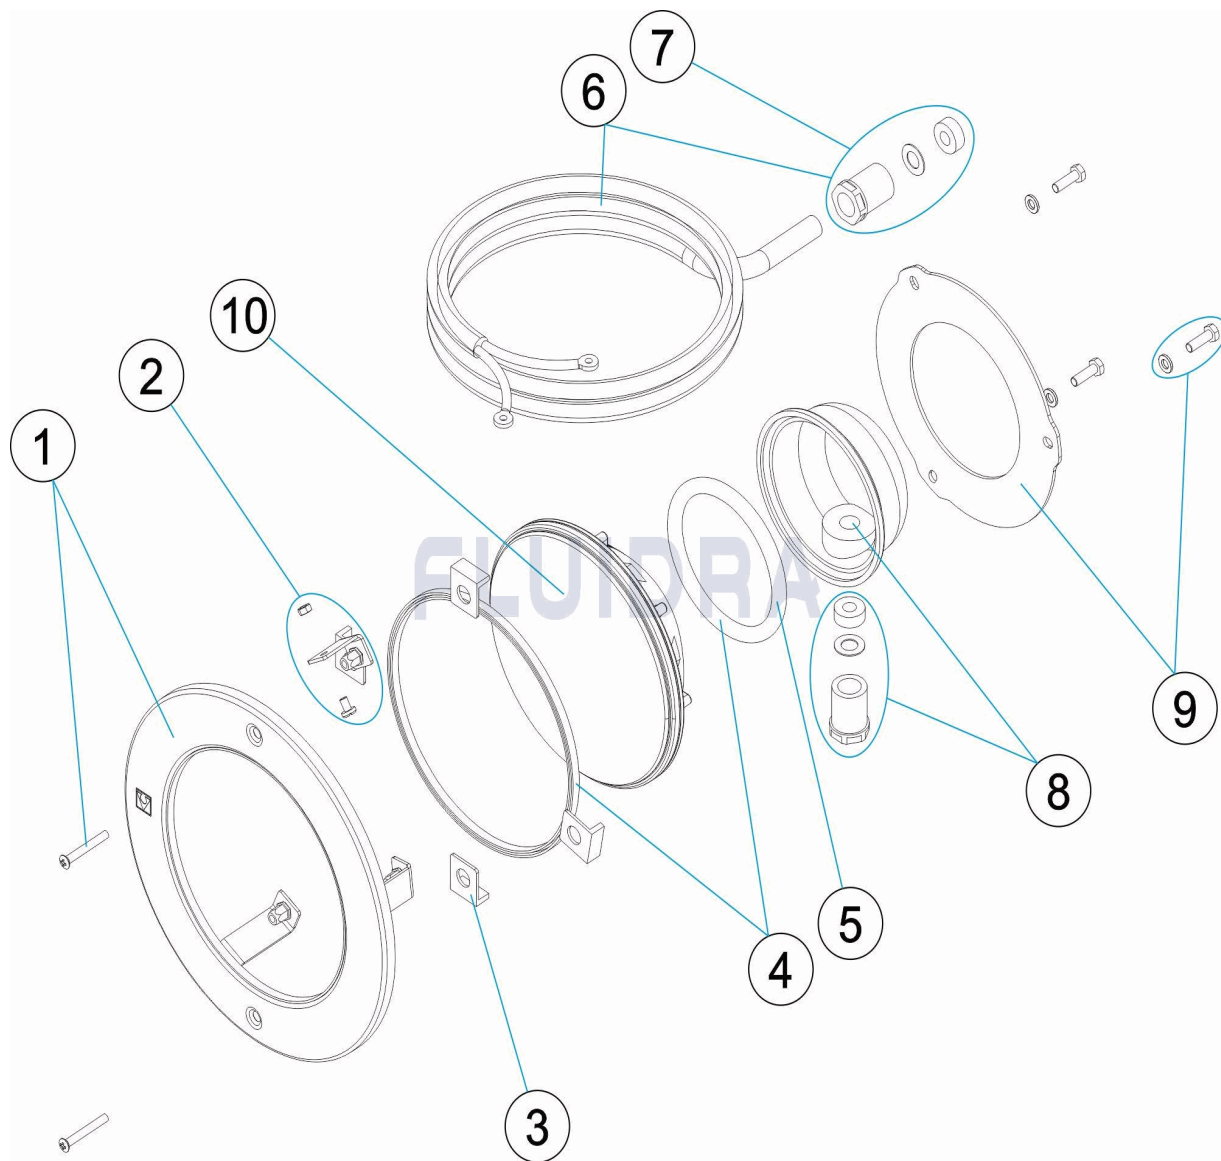

CODIGO **54094, 54095**

DESCRIPCION: **FOCO D. 250 LED 1.11 RGB/BLANCA**

**ESPAÑOL**

POS	CODIGO	DESCRIPCION	CANTIDAD	POS	CODIGO	DESCRIPCION	CANTIDAD
1	4403010024	ARO FIJACION LAMPARA		7	4403010052	CJTO. PRENSAESTOPAS	
2	4403010025	FIJACION ARO DESMONTABLE		8	4403010051	TAPA CONEXION LAMPARA	
3	4403010055	TOPE ARO		9	4403010028	BRIDA SUJECION TAPA LAMPARA	
4	4403010026	PERFIL APOYO LAMPARA + JUNTA TORICA		10	* 56001R0500	LAMPARA LEDS 1.11 RGB	
5	4403010054	JUNTA TORICA PROYECTOR		10	* 52596R0500	LAMPARA LEDS 1.11 RGB BLANCA	
6	4403010053	CABLE PROYECTOR					

CODIGO **54094, 54095**DESCRIPCION: **FOCO D. 250 LED 1.11 RGB/BLANCA****OBSERVACIONES**

POS	CODIGO	OBSERVACIONES
10	* 56001R0500	PARA: 54094
10	* 52596R0500	PARA: 54095

CODE 54094, 54095

DESCRIPTION: PROJECTEUR D. 250 LED 1.11 RGB/BLANC

FRANCAIS

POS	CODE	DESCRIPTION	QUANTITE	POS	CODE	DESCRIPTION	QUANTITE
1	4403010024	BRIDE DE FIXATION LAMPE		7	4403010052	ENS. PRESSE ETOUPE	
2	4403010025	FIXATION ANNEAU DÉMONTABLE		8	4403010051	NICHE PROJECTEUR	
3	4403010055	JONC D'ARRÊT		9	4403010028	BRIDE MAINTIEN COUVERCLE LAMPE	
4	4403010026	PROFIL APPUI LAMPE + JOINT TORIQUE		10	* 56001R0500	LAMPE LEDS 1.11 RGB	
5	4403010054	JOINT TORIQUE PROJECTEUR		10	* 52596R0500	LAMPE LEDS 1.11 RGB BLANC	
6	4403010053	CABLE PROJECTEUR					

**ENGLISH**

POS	CODE	DESCRIPTION	QUANTITY	POS	CODE	DESCRIPTION	QUANTITY
1	4403010024	LAMP FIXING RING		7	4403010052	GLAND SEAL ASSY.	
2	4403010025	FIXINGS FOR REMOVABLE RING		8	4403010051	LIGHT CONNECTING COVER	
3	4403010055	RING BUTT		9	4403010028	LAMP COVER FIXING FLANGE	
4	4403010026	LAMP SUPPORT PROFILE + O-RING SEAL		10	* 56001R0500	LIGHTBULB LEDS 1.11 RGB	
5	4403010054	LIGHT O RING		10	* 52596R0500	LIGHTBULB LEDS 1.11 RGB WHITE	
6	4403010053	LIGHT CABLE					