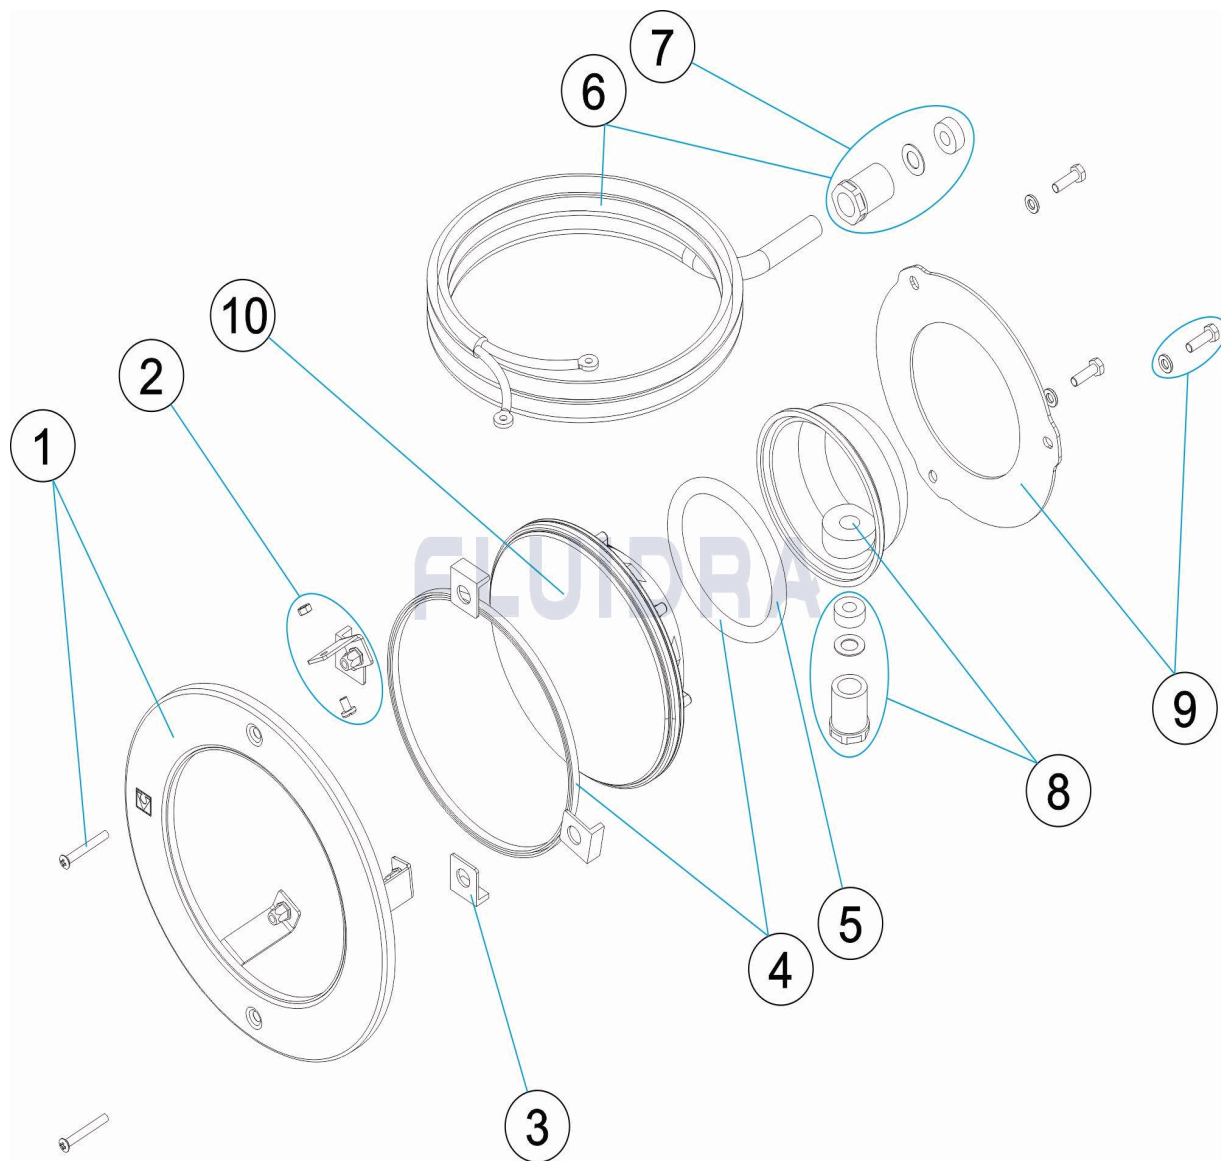

**ENGLISH**

POS	CODE	DESCRIPTION	QUANTITY	POS	CODE	DESCRIPTION	QUANTITY
1	4403010024	LAMP FIXING RING		7	4403010052	GLAND SEAL ASSY.	
2	4403010025	FIXINGS FOR REMOVABLE RING		8	4403010051	LIGHT CONNECTING COVER	
3	4403010055	RING BUTT		9	4403010028	LAMP COVER FIXING FLANGE	
4	4403010026	LAMP SUPPORT PROFILE + O-RING SEAL		10	* 56001R0500	LIGHTBULB LEDS 1.11 RGB	
5	4403010054	LIGHT O RING		10	* 52596R0500	LIGHTBULB LEDS 1.11 RGB WHITE	
6	4403010053	LIGHT CABLE					

**DEUTSCH**

POS	CODE	BESCHREIBUNG	MENGE	POS	CODE	BESCHREIBUNG	MENGE
1	4403010024	FIXIERRING LAMPE		7	4403010052	SET QUETSCHVERSCHRAUBUNG	
2	4403010025	FIXIERUNG ABNEHMBARER RING		8	4403010051	ABDECKUNG ANSCHLUSS LAMPE	
3	4403010055	RINGABSCHLUSS		9	4403010028	BEFESTIGUNGSFLANSCH LAMPENDECKEL	
4	4403010026	HILFSPROFIL LAMPE MIT O-RING		10	* 56001R0500	LED - LAMPE 1.11 RGB	
5	4403010054	O-RING UWS		10	* 52596R0500	LED - LAMPE 1.11 RGB WEISS	
6	4403010053	UWS-KABEL					

CODE **54094, 54095**

BESCHREIBUNG: **LAMPE D. 250 LED 1.11 RGB/WEISS**

**HINWEISE**

POS	CODE	HINWEISE
10	* 56001R0500	FÜR: 54094
10	* 52596R0500	FÜR: 54095

CODIGO **54094, 54095**

DESCRIÇÃO: **PROJECTOR D. 250 LED 1.11 RGB/BRANCO**

**PORTUGUES**

POS	CODIGO	DESCRIÇÃO	JANTIDADE	POS	CODIGO	DESCRIÇÃO	JANTIDADE
1	4403010024	ARO FIXAÇÃO LÂMPADA		7	4403010052	CONJ.CAIXA DE VEDAÇÃO	
2	4403010025	FIXAÇÃO ARO DESMONTÁVEL		8	4403010051	TAMPA LIGAÇÃO LÂMPADA	
3	4403010055	PARE DE ANEL		9	4403010028	FLANGE FIXAÇÃO TAMPA LÂMPADA	
4	4403010026	PERFIL APOIO LÂMPADA + JUNTA TÓRICA		10	* 56001R0500	BOMBILHA LEDS 1.11 RGB	
5	4403010054	JUNTA TÓRICA PROJECTOR		10	* 52596R0500	BOMBILHA LEDS 1.11 RGB BRANCO	
6	4403010053	CABO PROJECTOR					