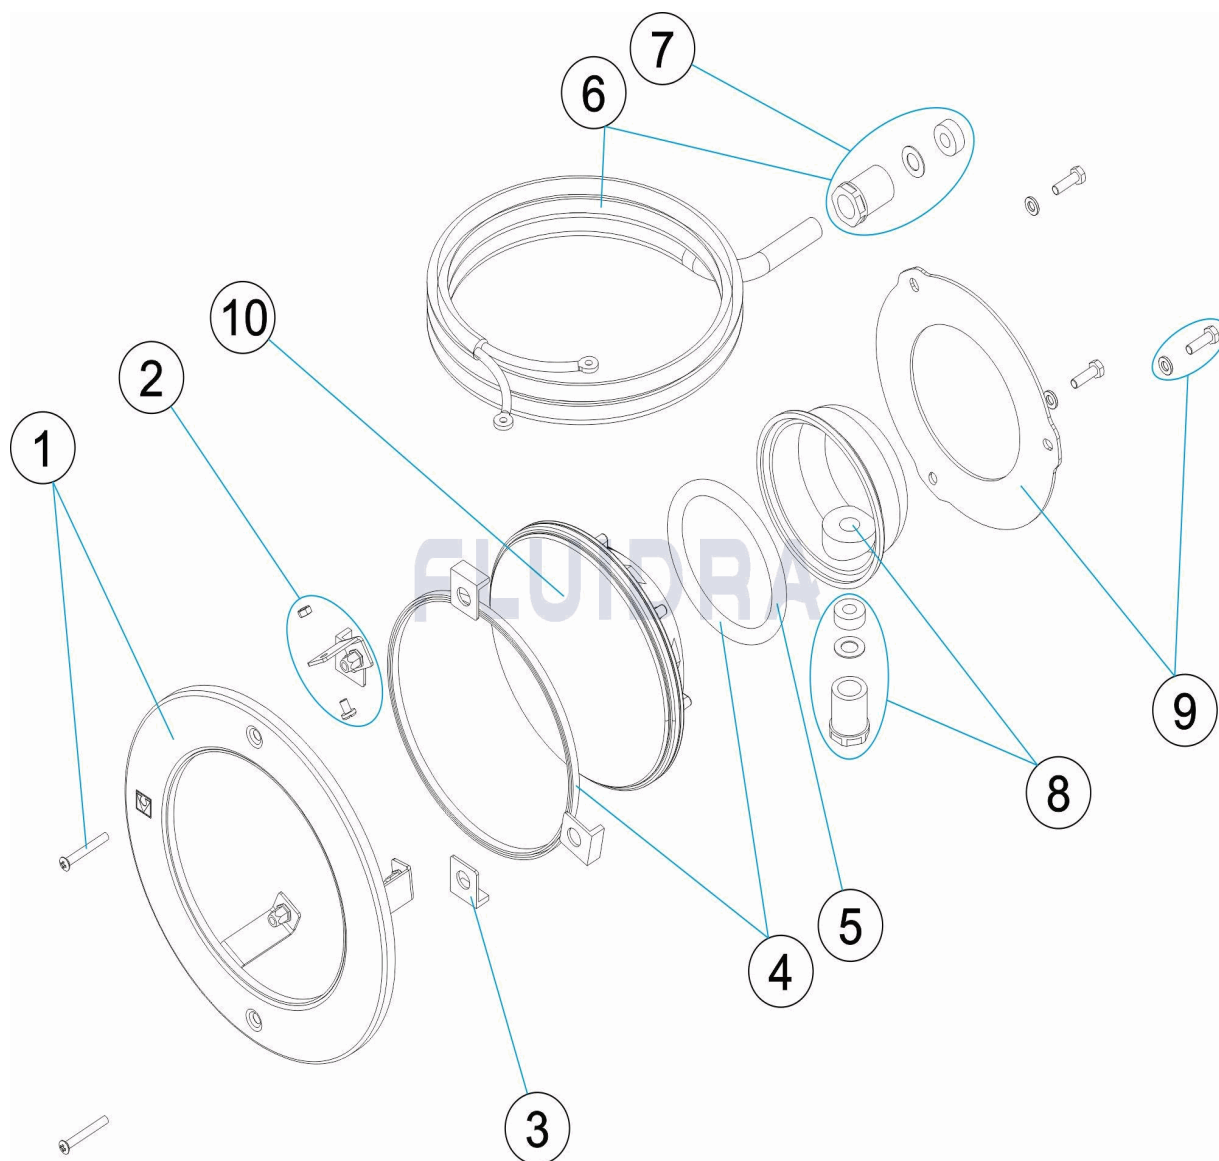

CODIGO **54094, 54095**

DESCRIPCION: **FOCO D. 250 LED 1.11 RGB/BLANCA**

**ESPAÑOL**

POS	CODIGO	DESCRIPCION	CANTIDAD	POS	CODIGO	DESCRIPCION	CANTIDAD
1	4403010024	ARO FIJACION LAMPARA		7	4403010052	CJTO. PRENSAESTOPAS	
2	4403010025	FIJACION ARO DESMONTABLE		8	4403010051	TAPA CONEXION LAMPARA	
3	4403010055	TOPE ARO		9	4403010028	BRIDA SUJECION TAPA LAMPARA	
4	4403010026	PERFIL APOYO LAMPARA + JUNTA TORICA		10	* 56001R0500	LAMPARA LEDS 1.11 RGB	
5	4403010054	JUNTA TORICA PROYECTOR		10	* 52596R0500	LAMPARA LEDS 1.11 RGB BLANCA	
6	4403010053	CABLE PROYECTOR					

**ENGLISH**

POS	CODE	DESCRIPTION	QUANTITY	POS	CODE	DESCRIPTION	QUANTITY
1	4403010024	LAMP FIXING RING		7	4403010052	GLAND SEAL ASSY.	
2	4403010025	FIXINGS FOR REMOVABLE RING		8	4403010051	LIGHT CONNECTING COVER	
3	4403010055	RING BUTT		9	4403010028	LAMP COVER FIXING FLANGE	
4	4403010026	LAMP SUPPORT PROFILE + O-RING SEAL		10	* 56001R0500	LIGHTBULB LEDS 1.11 RGB	
5	4403010054	LIGHT O RING		10	* 52596R0500	LIGHTBULB LEDS 1.11 RGB WHITE	
6	4403010053	LIGHT CABLE					

ITALIANO

POS	CODICE	DESCRIZIONE	QUANTITA'	POS	CODICE	DESCRIZIONE	QUANTITA'
1	4403010024	FLANGIA FISSAGGIO LAMPADA		7	4403010052	KIT PRESSACAVI	
2	4403010025	FISSAGGIO ANELLO SMONTABILE		8	4403010051	COPERCHIO COLLEGAMENTO LAMPADA	
3	4403010055	ANELLO DI FERMO		9	4403010028	FLANGIA DI SOSTENGO COPERTURA LAMP	
4	4403010026	PROFILO APPOGGIO LAMPADA + GIUNTUF		10	* 56001R0500	LAMPADINA LEDS 1.11 RGB	
5	4403010054	O-RING FARO		10	* 52596R0500	LAMPADINA LEDS 1.11 RGB BIANCO	
6	4403010053	CAVO FARO					