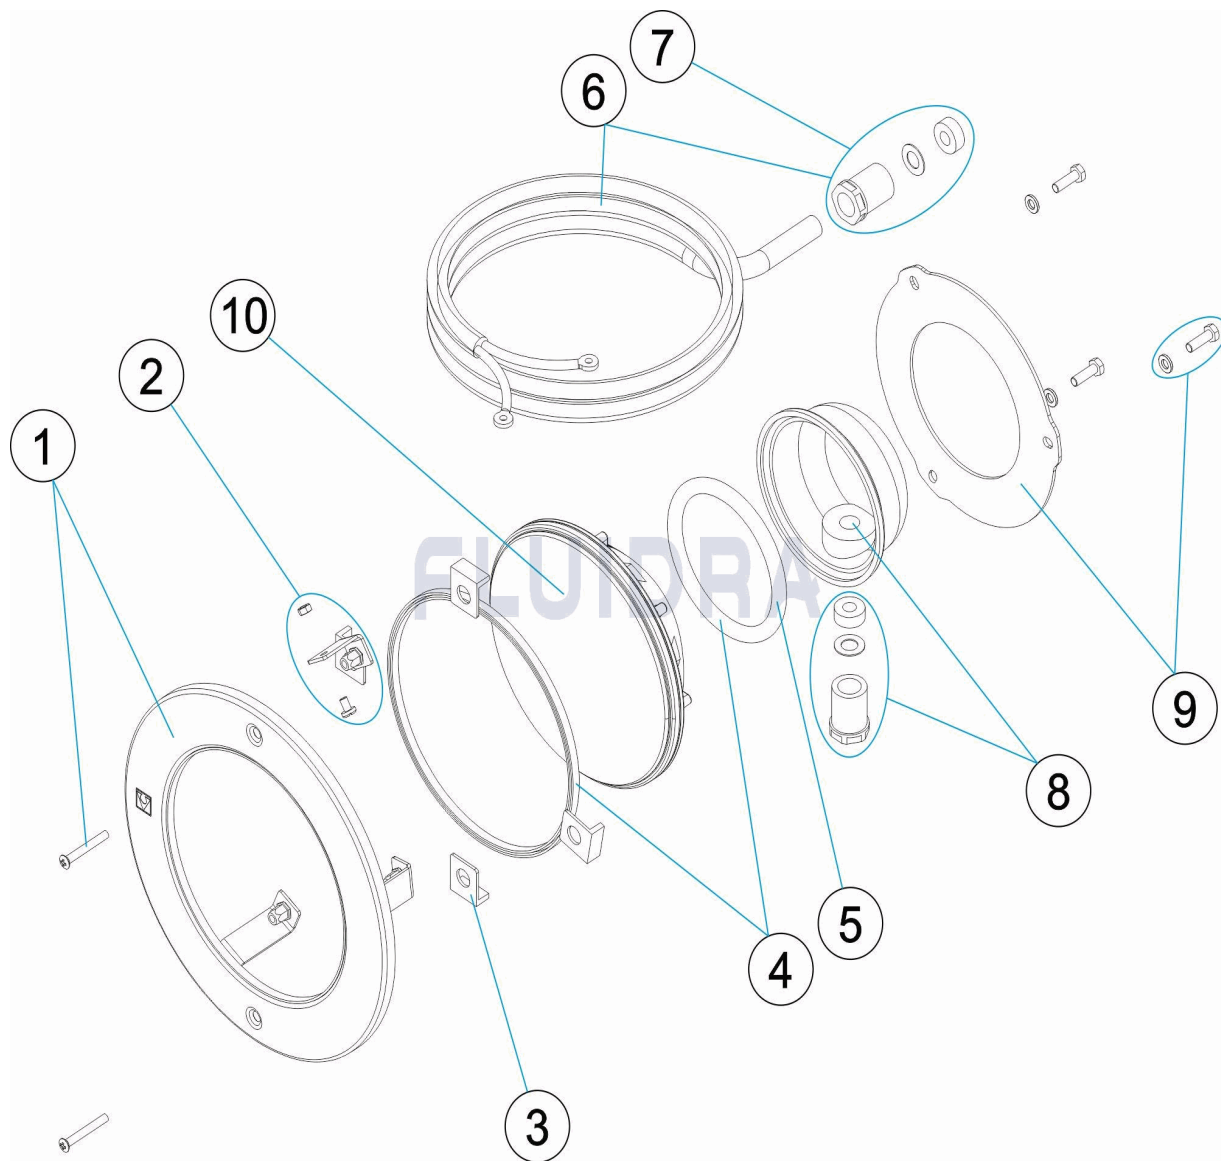

CODIGO **54094, 54095**

DESCRIPCION: **FOCO D. 250 LED 1.11 RGB/BLANCA**

**ESPAÑOL**

POS	CODIGO	DESCRIPCION	CANTIDAD	POS	CODIGO	DESCRIPCION	CANTIDAD
1	4403010024	ARO FIJACION LAMPARA		7	4403010052	CJTO. PRENSAESTOPAS	
2	4403010025	FIJACION ARO DESMONTABLE		8	4403010051	TAPA CONEXION LAMPARA	
3	4403010055	TOPE ARO		9	4403010028	BRIDA SUJECION TAPA LAMPARA	
4	4403010026	PERFIL APOYO LAMPARA + JUNTA TORICA		10	* 56001R0500	LAMPARA LEDS 1.11 RGB	
5	4403010054	JUNTA TORICA PROYECTOR		10	* 52596R0500	LAMPARA LEDS 1.11 RGB BLANCA	
6	4403010053	CABLE PROYECTOR					

FRANCAIS

POS	CODE	DESCRIPTION	QUANTITE	POS	CODE	DESCRIPTION	QUANTITE
1	4403010024	BRIDE DE FIXATION LAMPE		7	4403010052	ENS. PRESSE ETOUPE	
2	4403010025	FIXATION ANNEAU DÉMONTABLE		8	4403010051	NICHE PROJECTEUR	
3	4403010055	JONC D'ARRÊT		9	4403010028	BRIDE MAINTIEN COUVERCLE LAMPE	
4	4403010026	PROFIL APPUI LAMPE + JOINT TORIQUE		10	* 56001R0500	LAMPE LEDS 1.11 RGB	
5	4403010054	JOINT TORIQUE PROJECTEUR		10	* 52596R0500	LAMPE LEDS 1.11 RGB BLANC	
6	4403010053	CABLE PROJECTEUR					

CODE **54094, 54095**

DESCRIPTION: **PROJECTEUR D. 250 LED 1.11 RGB/BLANC**

**OBSERVATIONS**

POS	CODE	OBSERVATIONS
10	* 56001R0500	POUR: 54094
10	* 52596R0500	POUR: 54095

CODE **54094, 54095**

DESCRIPTION: **LIGHT D. 250 LED 1.11 RGB/WHITE**

**ENGLISH**

POS	CODE	DESCRIPTION	QUANTITY	POS	CODE	DESCRIPTION	QUANTITY
1	4403010024	LAMP FIXING RING		7	4403010052	GLAND SEAL ASSY.	
2	4403010025	FIXINGS FOR REMOVABLE RING		8	4403010051	LIGHT CONNECTING COVER	
3	4403010055	RING BUTT		9	4403010028	LAMP COVER FIXING FLANGE	
4	4403010026	LAMP SUPPORT PROFILE + O-RING SEAL		10	* 56001R0500	LIGHTBULB LEDS 1.11 RGB	
5	4403010054	LIGHT O RING		10	* 52596R0500	LIGHTBULB LEDS 1.11 RGB WHITE	
6	4403010053	LIGHT CABLE					