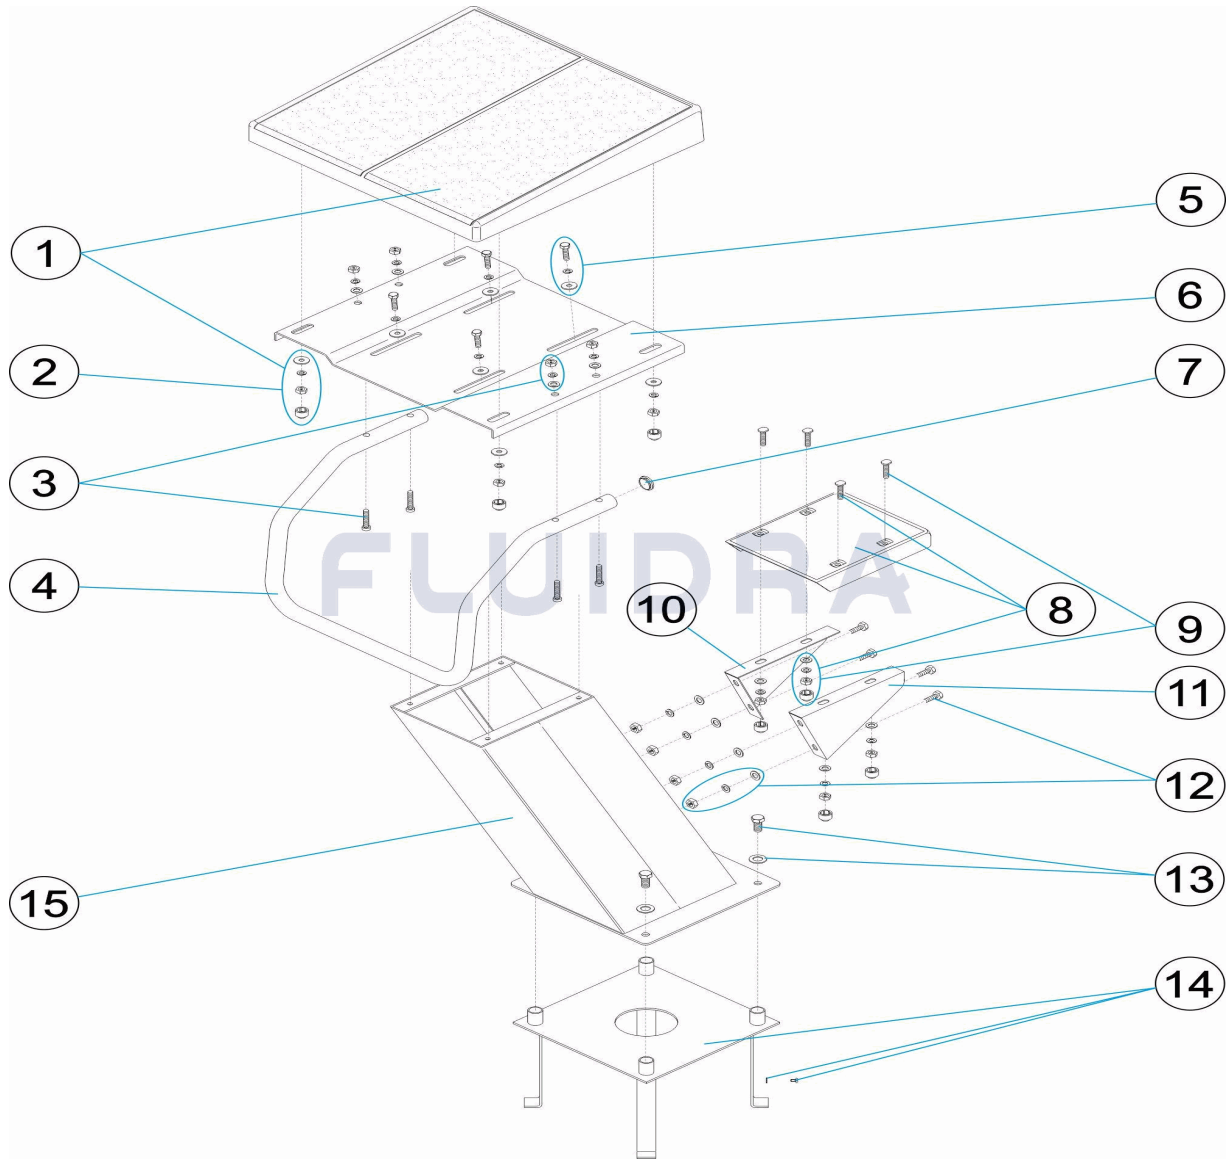

CODIGO **PD010144**

DESCRIÇÃO: **PÓDIO SAÍDA NADADORES ALTURA 700 M/M.**

PORTUGUES

POS	CODIGO	DESCRIÇÃO	JANTIDADE	POS	CODIGO	DESCRIÇÃO	JANTIDADE
1	SP-01-0025	PLATAFORMA PODIUM		9	SP-01-0033	CONJ. PARAFUSOS DEGRAU PODIUM 316	
2	SP-01-0026	CONJ. PARAFUSOS PLATAFORMA 316		10	SP-01-0034	SUPORTE DEGRAU DIREITO	
3	SP-01-0027	CONJ. PARAFUSOS AGARRADEIRA		11	SP-01-0035	SUPORTE DEGRAU ESQUERDO	
4	SP-01-0028	AGARRADEIRA PODIUM AISI-316		12	SP-01-0036	CONJ. PARAFUSOS 316 SUPORTE DEGRAU	
5	SP-01-0029	KIT DE PARAFUSOS BANDEJA AJUSTAVEL		13	SP-01-0037	PARAFUSOS ÂNCORA PODIUM	
6	SP-01-0030	BANDEJA AJUSTAVEL		14	SP-01-0038	ÂNCORA PODIUM	
7	SP-01-0031	TAMPAO DA AGARRADEIRA		15	SP-01-0059	ESTRUTURA PODIUM	
8	SP-01-0032	DEGRAU PODIUM 316