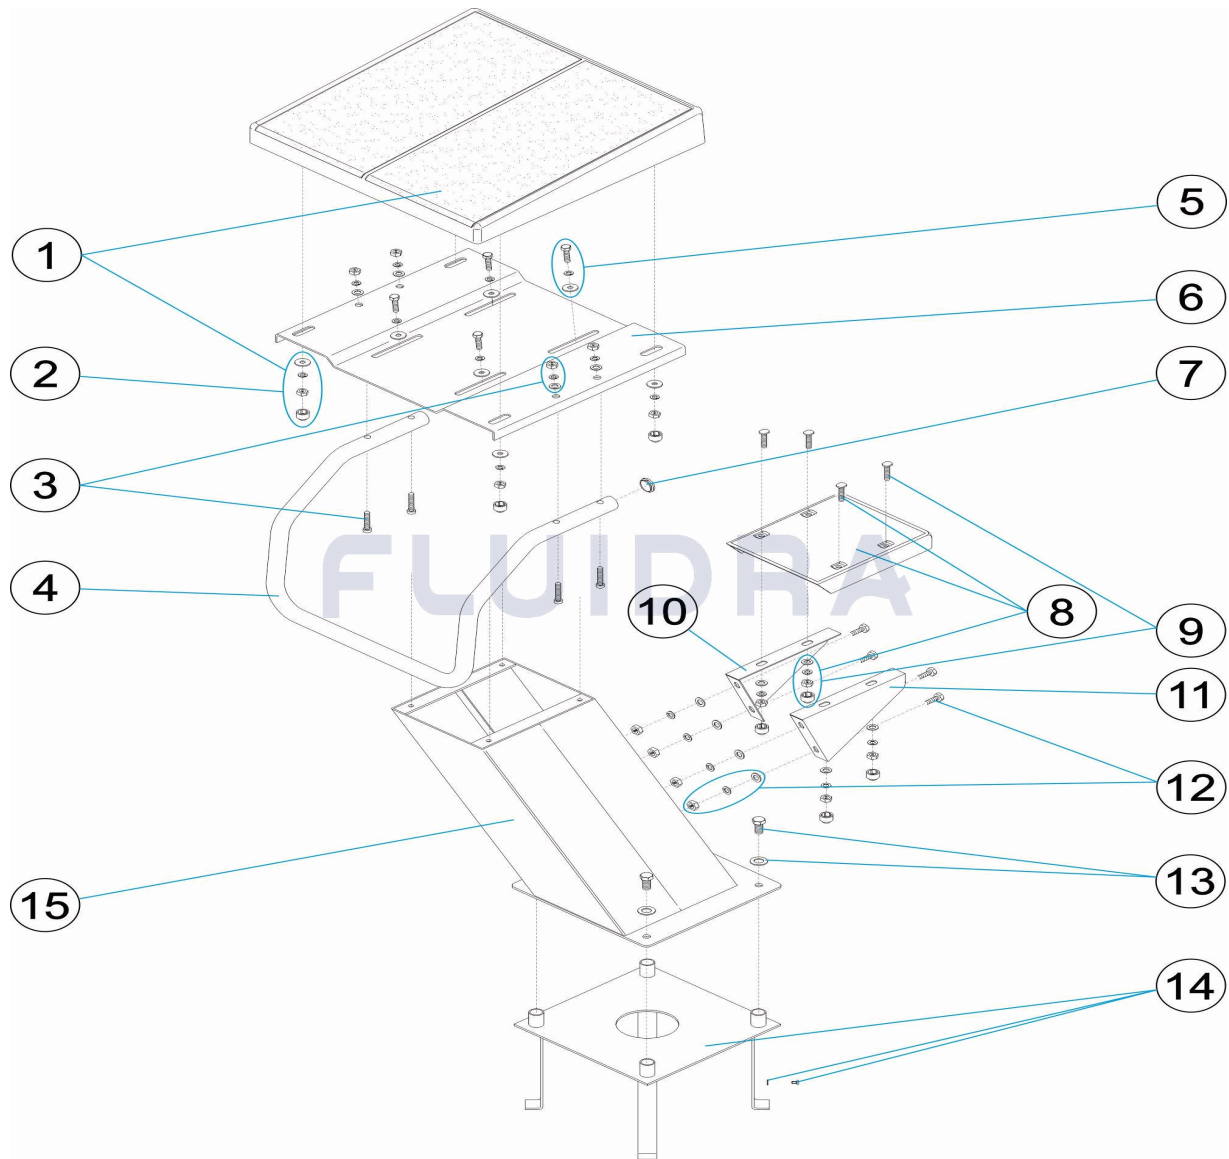

CODICE **PD010144**

DESCRIZIONE: **PODIO USCITA NUOTATORI ALTEZZA 700 M/M**

ITALIANO

POS	CODICE	DESCRIZIONE	QUANTITA'	POS	CODICE	DESCRIZIONE	QUANTITA'
1	SP-01-0025	PIATTAFORMA		9	SP-01-0033	KIT VITI GRADINO PODIO 316	
2	SP-01-0026	KIT VITI PIATTAFORMA 316		10	SP-01-0034	SUPPORTO GRADINO DESTRO	
3	SP-01-0027	KIT VITI CORRIMANO		11	SP-01-0035	SUPPORTO GRADINO SINISTRO	
4	SP-01-0028	CORRIMANO BLOCCO PARTENZA AISI-316		12	SP-01-0036	KIT VITI 316 SUPPORTO GRADINO	
5	SP-01-0029	BULLONERIA VASSOIO REGOLABILE		13	SP-01-0037	KIT BULLONERIA PER PIATTAFORMA	
6	SP-01-0030	VASSOIO REGOLABILE		14	SP-01-0038	ANCORAGGIO	
7	SP-01-0031	TAPPO CORRIMANO		15	SP-01-0059	STRUTTURA PODIO	
8	SP-01-0032	GRADINO 316 BLOCCO PARTENZA