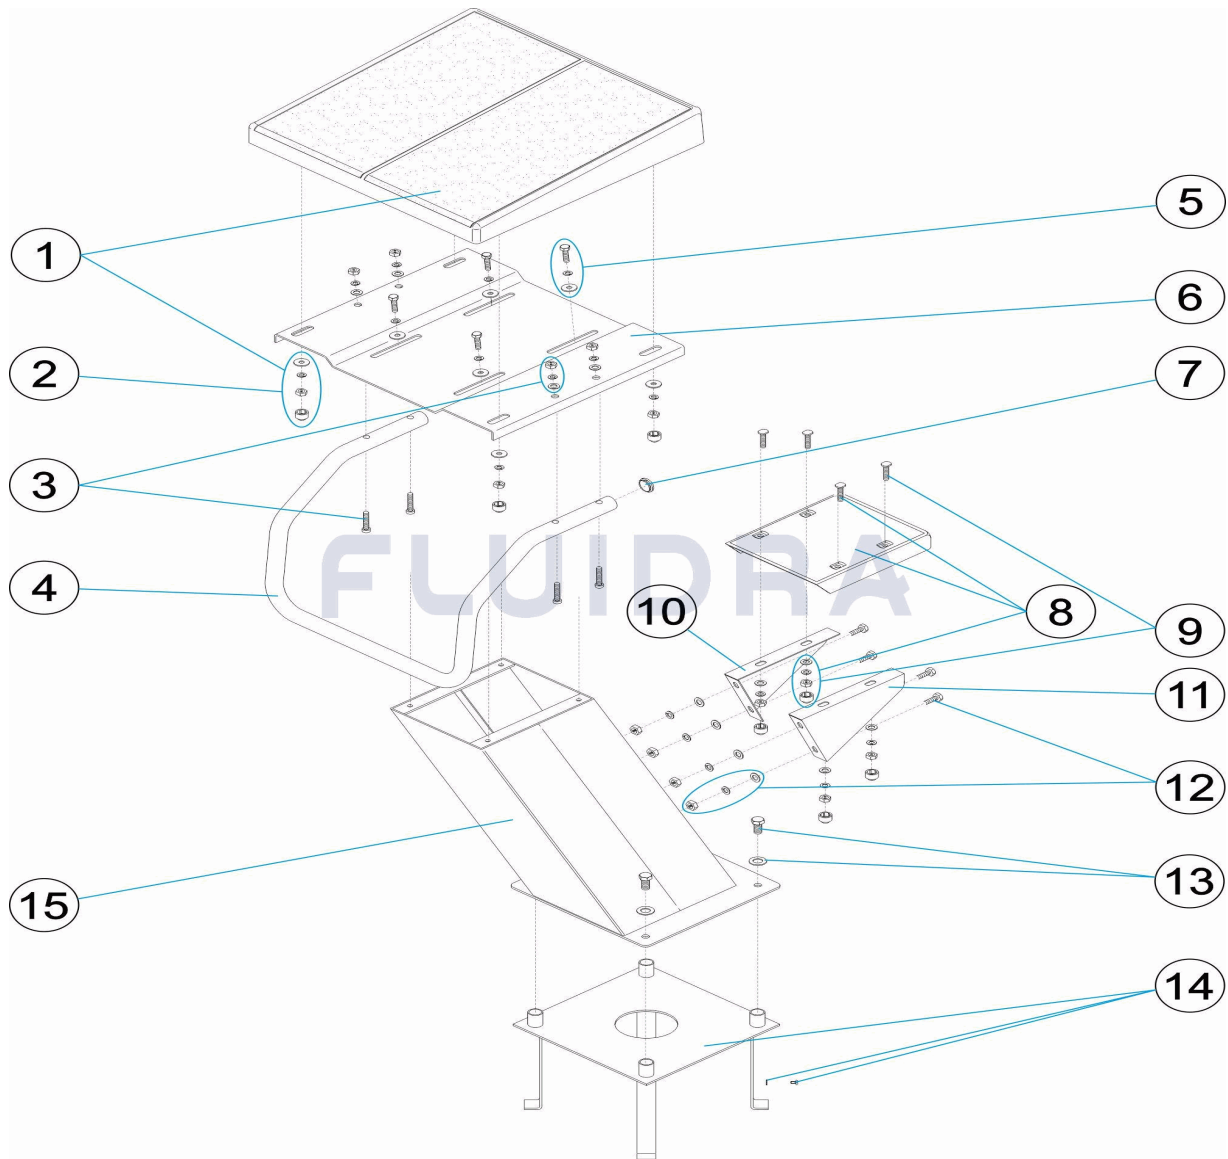

CODE

PD010144

BESCHREIBUNG: **STARTBOCK HÖHE 700 M/M**

DEUTSCH

POS	CODE	BESCHREIBUNG	MENGE	POS	CODE	BESCHREIBUNG	MENGE
1	SP-01-0025	PLATTFORM STARTBOCK		9	SP-01-0033	SCHRAUBENSATZ STUFE STARTBOCK 316	
2	SP-01-0026	SCHRAUBENSATZ PLATTFORM 316		10	SP-01-0034	HALTERUNG STUFE RECHTS	
3	SP-01-0027	SCHRAUBENSATZ HALTEGRIFF		11	SP-01-0035	HALTERUNG STUFE LINKS	
4	SP-01-0028	HALTEGRIFF STARTBLOCK AISI - 316		12	SP-01-0036	SCHRAUBENSATZ 316 HALTERUNG STUFE	
5	SP-01-0029	SCHRAUBENSATZ REGULIERBARE PLATT		13	SP-01-0037	SCHRAUBENSATZ VERANKERUNG STARTE	
6	SP-01-0030	REGULIERBARE PLATTE		14	SP-01-0038	VERANKERUNG STARTBOCK	
7	SP-01-0031	STOPFEN HALTEGRIFFE		15	SP-01-0059	STRUKTUR STARTBOCK	
8	SP-01-0032	STUFE STARTBOCK 316