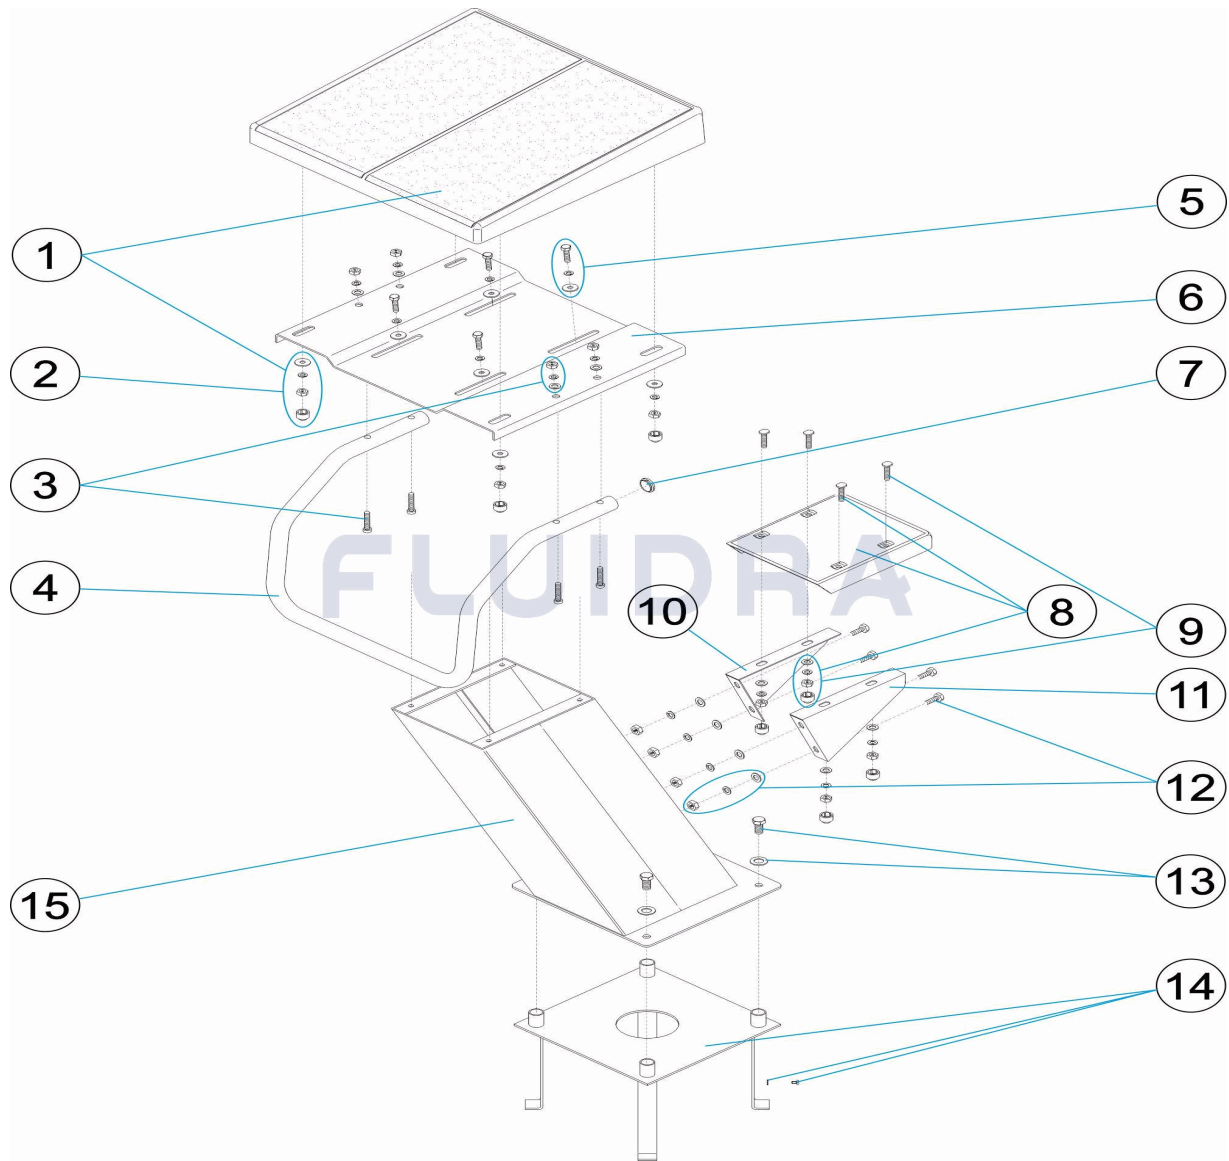

CODIGO **PD010144**

DESCRIPCION: **PODIUM SALIDA NADADORES ALTURA 700 M/M.**

**ESPAÑOL**

POS	CODIGO	DESCRIPCION	CANTIDAD	POS	CODIGO	DESCRIPCION	CANTIDAD
1	SP-01-0025	PLATAFORMA PODIUM		9	SP-01-0033	TORNILLERIA PELDAÑO PODIUM 316	
2	SP-01-0026	TORNILLERIA PLATAFORMA 316		10	SP-01-0034	SOPORTE PELDAÑO DERECHO	
3	SP-01-0027	TORNILLERIA AGARRADERA		11	SP-01-0035	SOPORTE PELDAÑO IZQUIERDO	
4	SP-01-0028	AGARRADERA PODIUM AISI-316		12	SP-01-0036	TORNILLERIA 316 SOPORTE PELDAÑO	
5	SP-01-0029	TORNILLERIA BANDEJA AJUSTABLE		13	SP-01-0037	TORNILLERIA ANCLAJE PODIUM	
6	SP-01-0030	BANDEJA AJUSTABLE		14	SP-01-0038	ANCLAJE PODIUM	
7	SP-01-0031	TAPON AGARRADERAS		15	SP-01-0059	ESTRUCTURA PODIUM	
8	SP-01-0032	PELDAÑO PODIUM 316					

CODE **PD010144**

 DESCRIPTION: **PLOT DÉPART NAGEURS HAUTEUR 700 M/M**

**FRANCAIS**

POS	CODE	DESCRIPTION	QUANTITE	POS	CODE	DESCRIPTION	QUANTITE
1	SP-01-0025	PLATE-FORME		9	SP-01-0033	VISSERIE MARCHE PLOT 316	
2	SP-01-0026	VISSERIE PLATE-FORME 316		10	SP-01-0034	SUPPORT DROIT POUR MARCHE	
3	SP-01-0027	VIS MAIN COURANTE		11	SP-01-0035	SUPPORT GAUCHE POUR MARCHE	
4	SP-01-0028	RAMPE PLOT DE DÉPART AISI-316		12	SP-01-0036	VIS 316 SUPPORT DE MARCHE	
5	SP-01-0029	BOULONNERIE PLATEAU AJUSTABLE		13	SP-01-0037	VISSERIE ANCRAGE PLOT DE DEPART	
6	SP-01-0030	PLATEAU AJUSTABLE		14	SP-01-0038	ANCRAGE PLOT DE DEPART	
7	SP-01-0031	BOUCHON POUR MAIN COURANTE		15	SP-01-0059	SOCLE	
8	SP-01-0032	MARCHE INOX 316 PLOT DE DEPART					