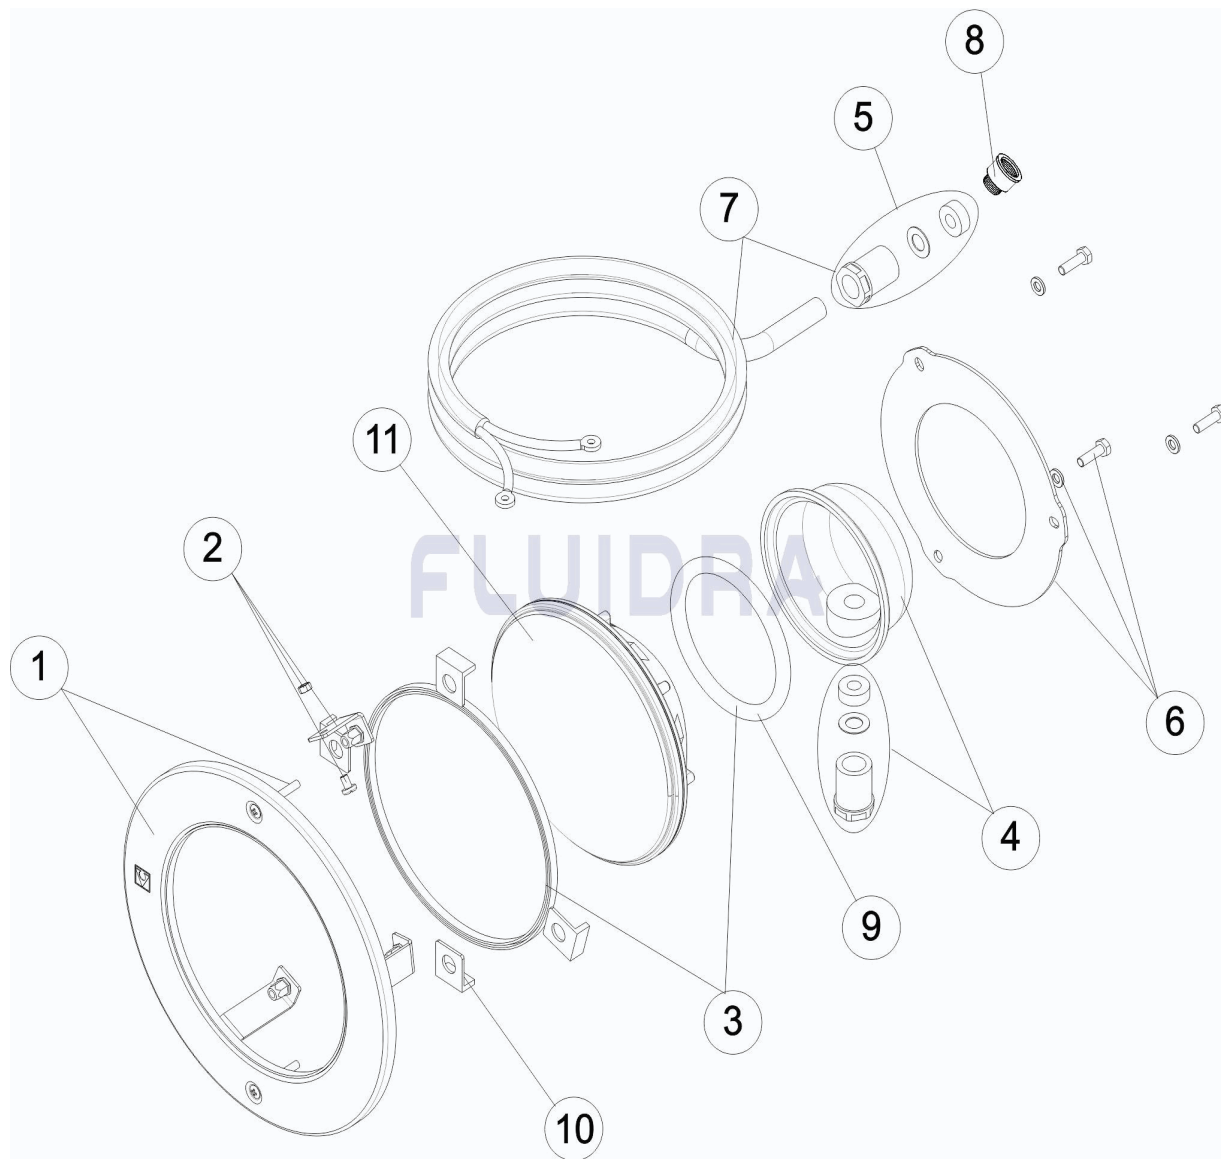

FRANCAIS

POS	CODE	DESCRIPTION	QUANTITE	POS	CODE	DESCRIPTION	QUANTITE
1	4403010024	BRIDE DE FIXATION LAMPE		7	4403010053	CABLE PROJECTEUR	
2	4403010025	FIXATION ANNEAU DÉMONTABLE		8	4403013707	MANCHE CONVERTISSEUR M-25 PG16	
3	4403010026	PROFIL APPUI LAMPE + JOINT TORIQUE		9	4403010054	JOINT TORIQUE PROJECTEUR	
4	4403010051	NICHE PROJECTEUR		10	4403010055	JONC D'ARRÊT	
5	4403010052	ENS. PRESSE ETOUPE		11	* 43411R0500	LAMPE LEDS 2.0 RGB	
6	4403010028	BRIDE MAINTIEN COUVERCLE LAMPE		11	* 43412R0500	LAMPE LEDS 2.0 BLANC	

ENGLISH

POS	CODE	DESCRIPTION	QUANTITY	POS	CODE	DESCRIPTION	QUANTITY
1	4403010024	LAMP FIXING RING		7	4403010053	LIGHT CABLE	
2	4403010025	FIXINGS FOR REMOVABLE RING		8	4403013707	SOCKET ADAPTOR M-25 PG16	
3	4403010026	LAMP SUPPORT PROFILE + O-RING SEAL		9	4403010054	LIGHT O RING	
4	4403010051	LIGHT CONNECTING COVER		10	4403010055	RING BUTT	
5	4403010052	GLAND SEAL ASSY.		11	* 43411R0500	LAMPELC LEDS 2.0 RGB	
6	4403010028	LAMP COVER FIXING FLANGE		11	* 43412R0500	WHITE LEDS LAMP 2.0	

ITALIANO

POS	CODICE	DESCRIZIONE	QUANTITA'	POS	CODICE	DESCRIZIONE	QUANTITA'
1	4403010024	FLANGIA FISSAGGIO LAMPADA		7	4403010053	CAVO FARO	
2	4403010025	FISSAGGIO ANELLO SMONTABILE		8	4403013707	MANICOTTO CONVERSIONE M-25 PG16	
3	4403010026	PROFILO APPOGGIO LAMPADA + GIUNTUF		9	4403010054	O-RING FARO	
4	4403010051	COPERCHIO COLLEGAMENTO LAMPADA		10	4403010055	ANELLO DI FERMO	
5	4403010052	KIT PRESSACAVI		11	* 43411R0500	LAMPADA LEDS 2.0 RGB	
6	4403010028	FLANGIA DI SOSTENGO COPERTURA LAM		11	* 43412R0500	LAMPADA LEDS 2.0 BIANCO	