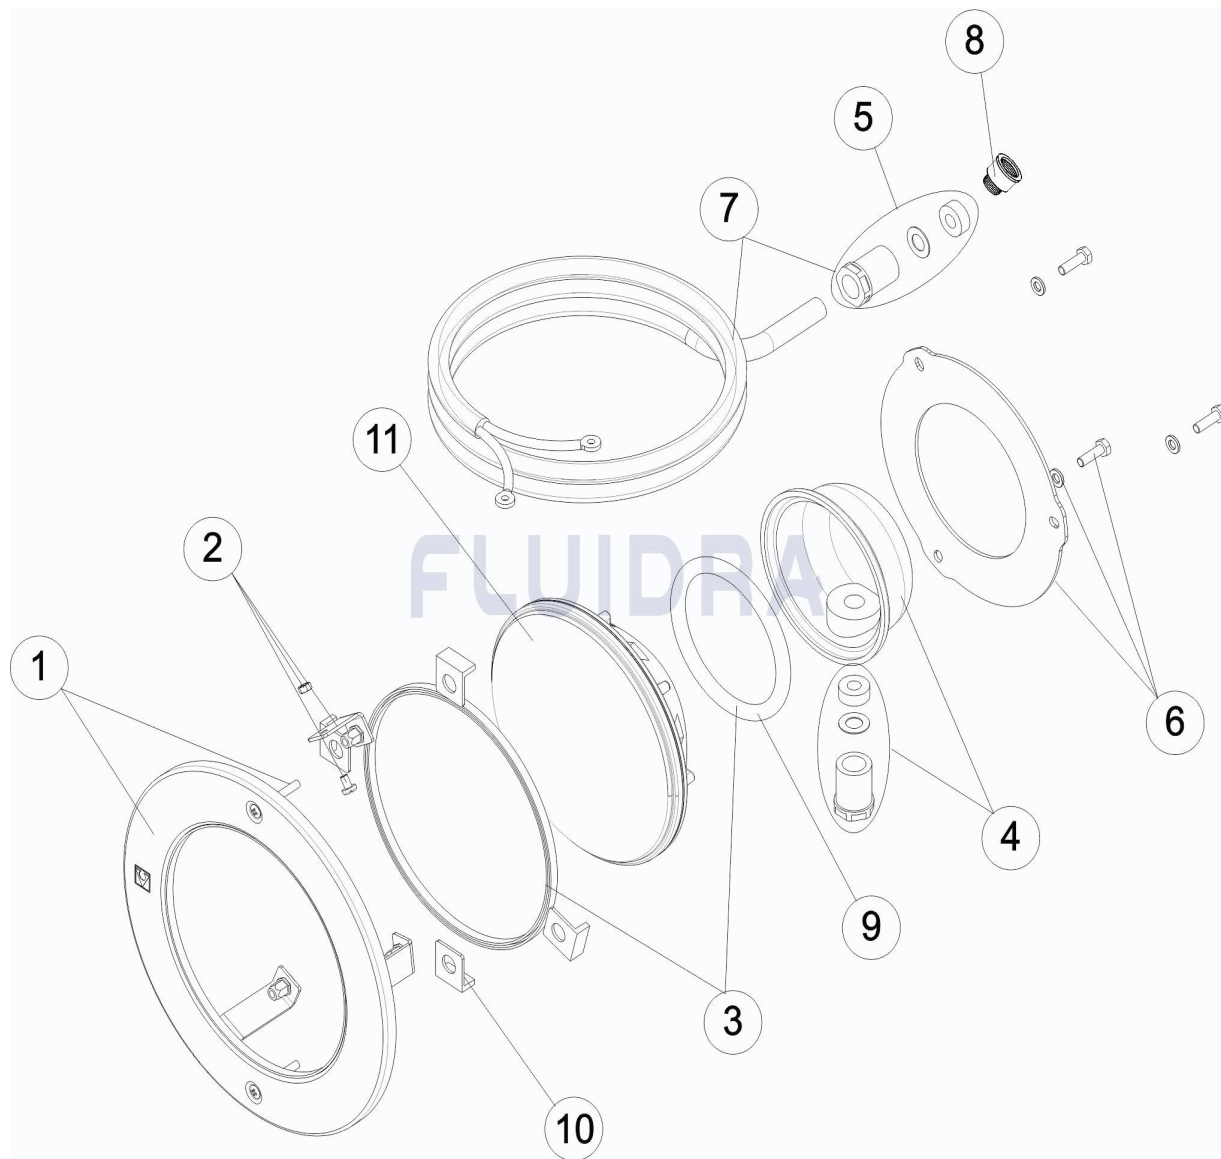

CODIGO **54092, 54093**

DESCRIPCION: **FOCO D. 250 LED 2.0 RGB/BLANCA**

ESPAÑOL

POS	CODIGO	DESCRIPCION	CANTIDAD	POS	CODIGO	DESCRIPCION	CANTIDAD
1	4403010024	ARO FIJACION LAMPARA		7	4403010053	CABLE PROYECTOR	
2	4403010025	FIJACION ARO DESMONTABLE		8	4403013707	MANGUITO CONVERTIDOR M-25 PG16	
3	4403010026	PERFIL APOYO LAMPARA + JUNTA TORICA		9	4403010054	JUNTA TORICA PROYECTOR	
4	4403010051	TAPA CONEXION LAMPARA		10	4403010055	TOPE ARO	
5	4403010052	CJTO. PRENSAESTOPAS		11	* 43411R0500	LAMPARA DE LEDS 2.0 RGB	
6	4403010028	BRIDA SUJECION TAPA LAMPARA		11	* 43412R0500	LAMPARA LEDS 2.0 BLANCA	

FRANCAIS

POS	CODE	DESCRIPTION	QUANTITE	POS	CODE	DESCRIPTION	QUANTITE
1	4403010024	BRIDE DE FIXATION LAMPE		7	4403010053	CABLE PROJECTEUR	
2	4403010025	FIXATION ANNEAU DÉMONTABLE		8	4403013707	MANCHE CONVERTISSEUR M-25 PG16	
3	4403010026	PROFIL APPUI LAMPE + JOINT TORIQUE		9	4403010054	JOINT TORIQUE PROJECTEUR	
4	4403010051	NICHE PROJECTEUR		10	4403010055	JONC D'ARRÊT	
5	4403010052	ENS. PRESSE ETOUPE		11	* 43411R0500	LAMPE LEDS 2.0 RGB	
6	4403010028	BRIDE MAINTIEN COUVERCLE LAMPE		11	* 43412R0500	LAMPE LEDS 2.0 BLANC	

ENGLISH

POS	CODE	DESCRIPTION	QUANTITY	POS	CODE	DESCRIPTION	QUANTITY
1	4403010024	LAMP FIXING RING		7	4403010053	LIGHT CABLE	
2	4403010025	FIXINGS FOR REMOVABLE RING		8	4403013707	SOCKET ADAPTOR M-25 PG16	
3	4403010026	LAMP SUPPORT PROFILE + O-RING SEAL		9	4403010054	LIGHT O RING	
4	4403010051	LIGHT CONNECTING COVER		10	4403010055	RING BUTT	
5	4403010052	GLAND SEAL ASSY.		11	* 43411R0500	LAMPELC LEDS 2.0 RGB	
6	4403010028	LAMP COVER FIXING FLANGE		11	* 43412R0500	WHITE LEDS LAMP 2.0	