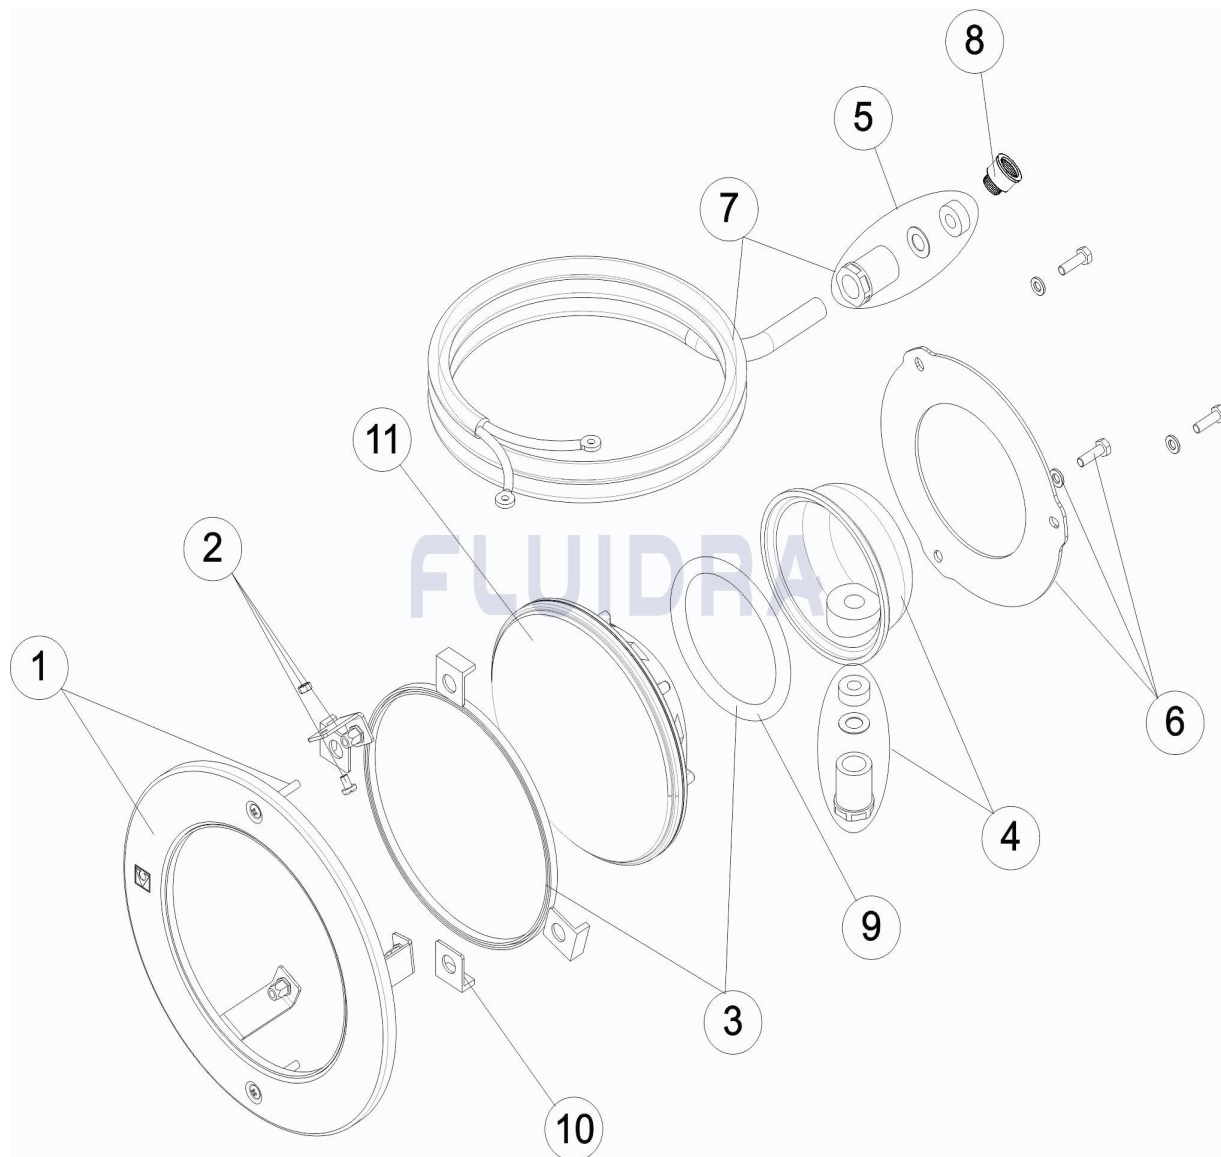

CODIGO **54092, 54093**

DESCRIÇÃO: **PROJECTOR D. 250 LED 2.0 RGB/BRANCO**

PORTUGUES

POS	CODIGO	DESCRIÇÃO	JANTIDADE	POS	CODIGO	DESCRIÇÃO	JANTIDADE
1	4403010024	ARO FIXAÇÃO LÂMPADA		7	4403010053	CABO PROJECTOR	
2	4403010025	FIXAÇÃO ARO DESMONTÁVEL		8	4403013707	MANGUITO CONVERSOR M-25 PG16	
3	4403010026	PERFIL APOIO LÂMPADA + JUNTA TÓRICA		9	4403010054	JUNTA TÓRICA PROJECTOR	
4	4403010051	TAMPA LIGAÇÃO LÂMPADA		10	4403010055	PARE DE ANEL	
5	4403010052	CONJ.CAIXA DE VEDAÇÃO		11	* 43411R0500	LÂMPADA LEDS 2.0 RGB	
6	4403010028	FLANGE FIXAÇÃO TAMPA LÂMPADA		11	* 43412R0500	LÂMPADA LEDS 2.0 BRANCO