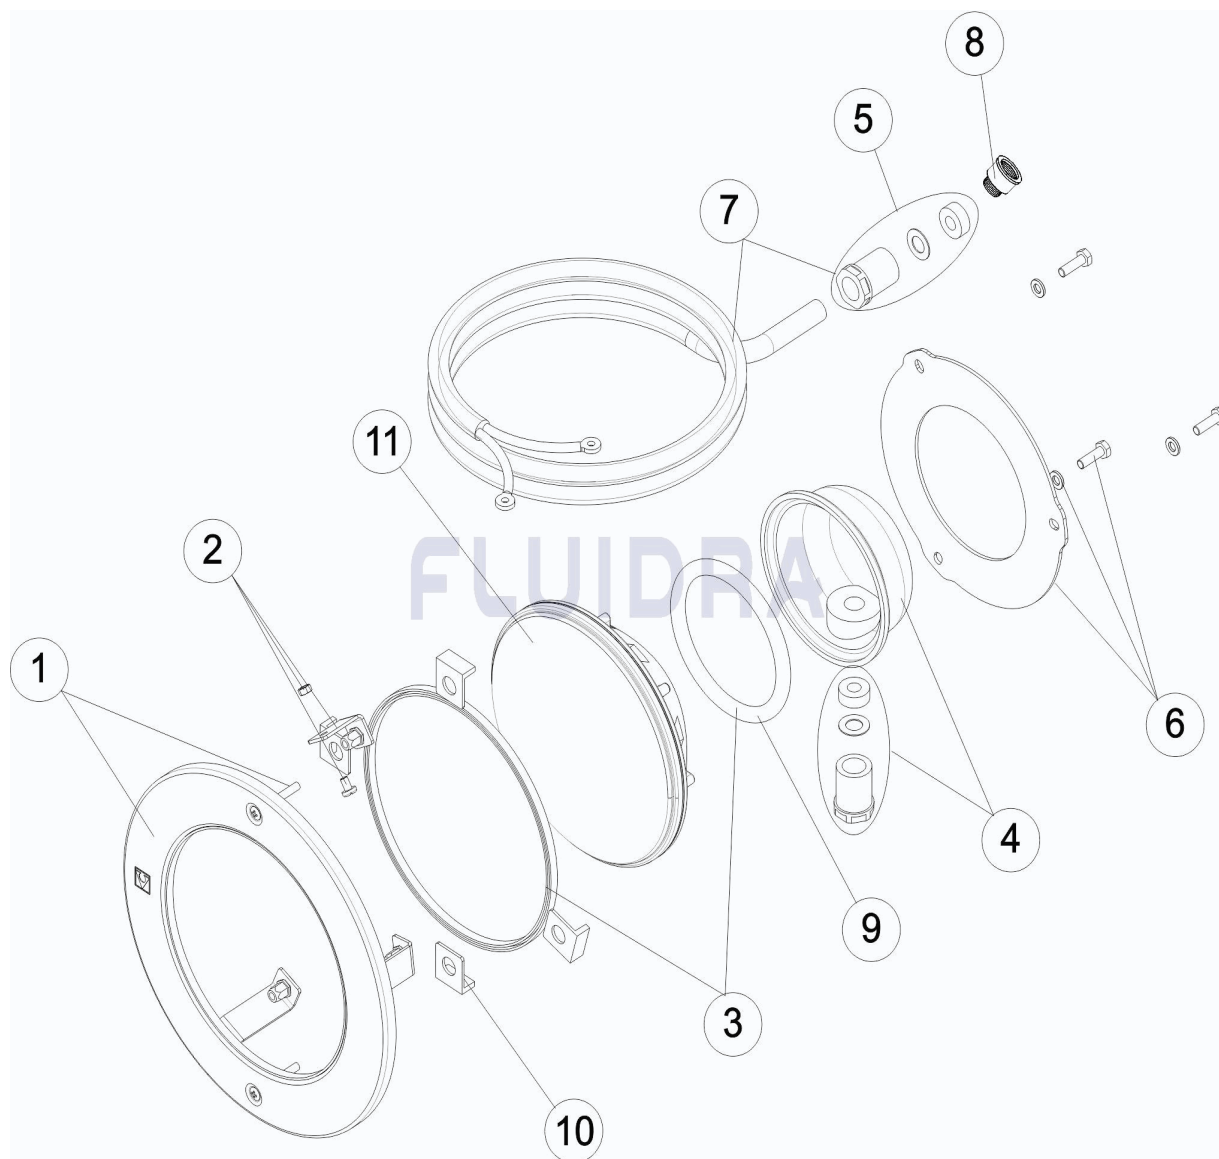

ENGLISH

POS	CODE	DESCRIPTION	QUANTITY	POS	CODE	DESCRIPTION	QUANTITY
1	4403010024	LAMP FIXING RING		7	4403010053	LIGHT CABLE	
2	4403010025	FIXINGS FOR REMOVABLE RING		8	4403013707	SOCKET ADAPTOR M-25 PG16	
3	4403010026	LAMP SUPPORT PROFILE + O-RING SEAL		9	4403010054	LIGHT O RING	
4	4403010051	LIGHT CONNECTING COVER		10	4403010055	RING BUTT	
5	4403010052	GLAND SEAL ASSY.		11	* 43411R0500	LAMPELC LEDS 2.0 RGB	
6	4403010028	LAMP COVER FIXING FLANGE		11	* 43412R0500	WHITE LEDS LAMP 2.0	

ITALIANO

POS	CODICE	DESCRIZIONE	QUANTITA'	POS	CODICE	DESCRIZIONE	QUANTITA'
1	4403010024	FLANGIA FISSAGGIO LAMPADA		7	4403010053	CAVO FARO	
2	4403010025	FISSAGGIO ANELLO SMONTABILE		8	4403013707	MANICOTTO CONVERSIONE M-25 PG16	
3	4403010026	PROFILO APPOGGIO LAMPADA + GIUNTUF		9	4403010054	O-RING FARO	
4	4403010051	COPERCHIO COLLEGAMENTO LAMPADA		10	4403010055	ANELLO DI FERMO	
5	4403010052	KIT PRESSACAVI		11	* 43411R0500	LAMPADA LEDS 2.0 RGB	
6	4403010028	FLANGIA DI SOSTENGO COPERTURA LAM		11	* 43412R0500	LAMPADA LEDS 2.0 BIANCO	