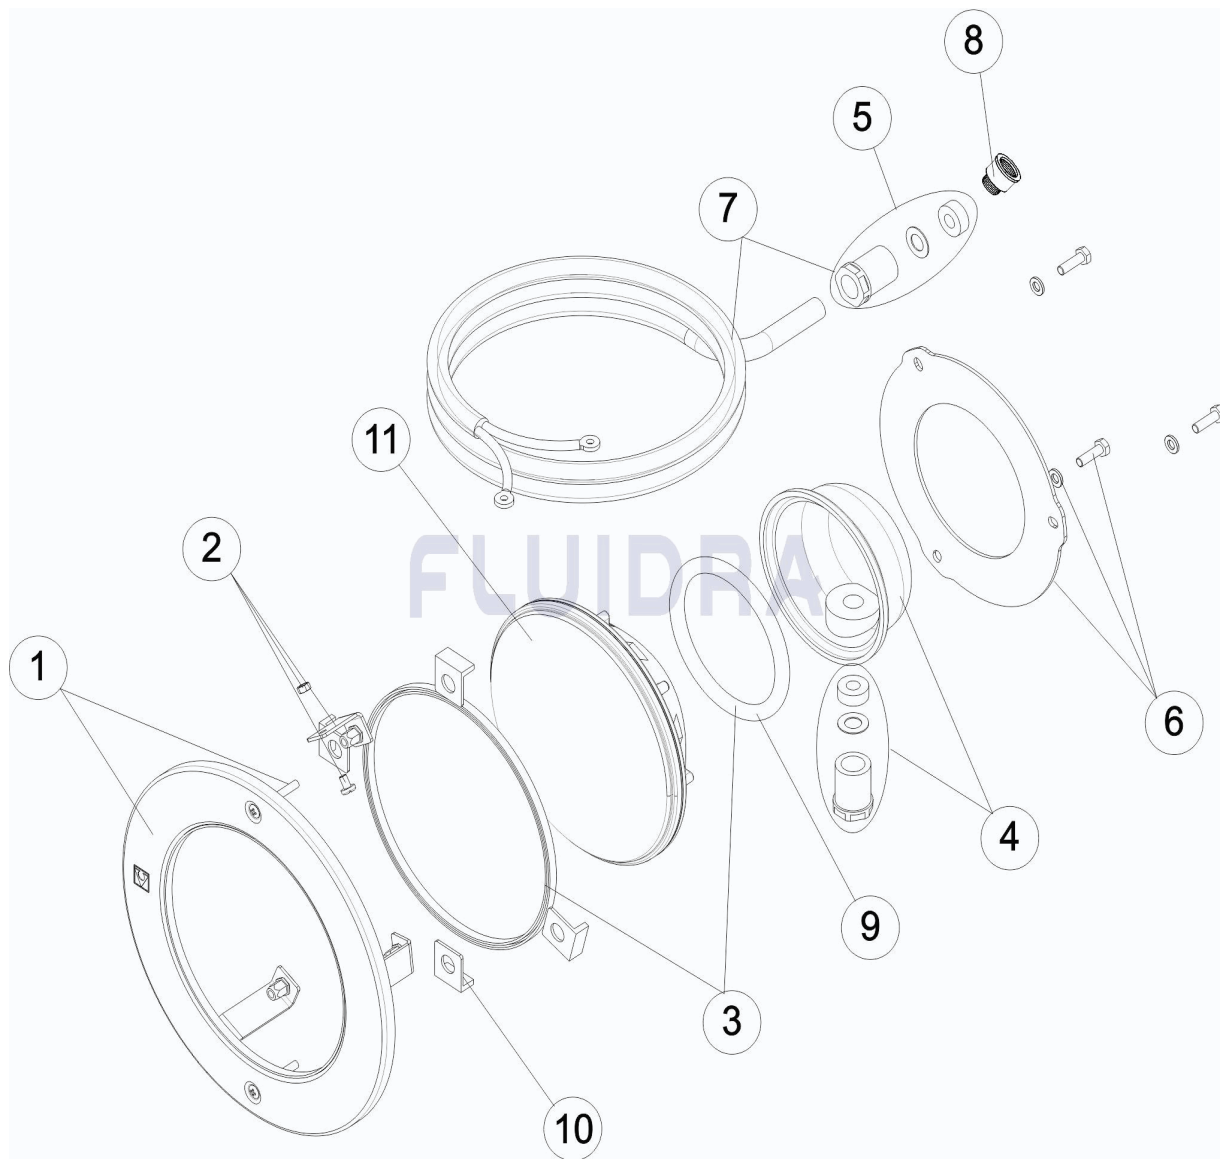

ENGLISH

POS	CODE	DESCRIPTION	QUANTITY	POS	CODE	DESCRIPTION	QUANTITY
1	4403010024	LAMP FIXING RING		7	4403010053	LIGHT CABLE	
2	4403010025	FIXINGS FOR REMOVABLE RING		8	4403013707	SOCKET ADAPTOR M-25 PG16	
3	4403010026	LAMP SUPPORT PROFILE + O-RING SEAL		9	4403010054	LIGHT O RING	
4	4403010051	LIGHT CONNECTING COVER		10	4403010055	RING BUTT	
5	4403010052	GLAND SEAL ASSY.		11	* 43411R0500	LAMPELC LEDS 2.0 RGB	
6	4403010028	LAMP COVER FIXING FLANGE		11	* 43412R0500	WHITE LEDS LAMP 2.0	

ITALIANO

POS	CODICE	DESCRIZIONE	QUANTITA'	POS	CODICE	DESCRIZIONE	QUANTITA'
1	4403010024	FLANGIA FISSAGGIO LAMPADA		7	4403010053	CAVO FARO	
2	4403010025	FISSAGGIO ANELLO SMONTABILE		8	4403013707	MANICOTTO CONVERSIONE M-25 PG16	
3	4403010026	PROFILO APPOGGIO LAMPADA + GIUNTUF		9	4403010054	O-RING FARO	
4	4403010051	COPERCHIO COLLEGAMENTO LAMPADA		10	4403010055	ANELLO DI FERMO	
5	4403010052	KIT PRESSACAVI		11	* 43411R0500	LAMPADA LEDS 2.0 RGB	
6	4403010028	FLANGIA DI SOSTENGO COPERTURA LAM		11	* 43412R0500	LAMPADA LEDS 2.0 BIANCO	

DEUTSCH

POS	CODE	BESCHREIBUNG	MENGE	POS	CODE	BESCHREIBUNG	MENGE
1	4403010024	FIXIERRING LAMPE		7	4403010053	UWS-KABEL	
2	4403010025	FIXIERUNG ABNEHMBARER RING		8	4403013707	NIPPEL M-25 PG16	
3	4403010026	HILFSPROFIL LAMPE MIT O-RING		9	4403010054	O-RING UWS	
4	4403010051	ABDECKUNG ANSCHLUSS LAMPE		10	4403010055	RINGABSCHLUSS	
5	4403010052	SET QUETSCHVERSCHRAUBUNG		11	* 43411R0500	LAMPE LED 2.0 RGB	
6	4403010028	BEFESTIGUNGSFLANSCH LAMPENDECKE		11	* 43412R0500	LED - LAMPE 2.0 WEISS	