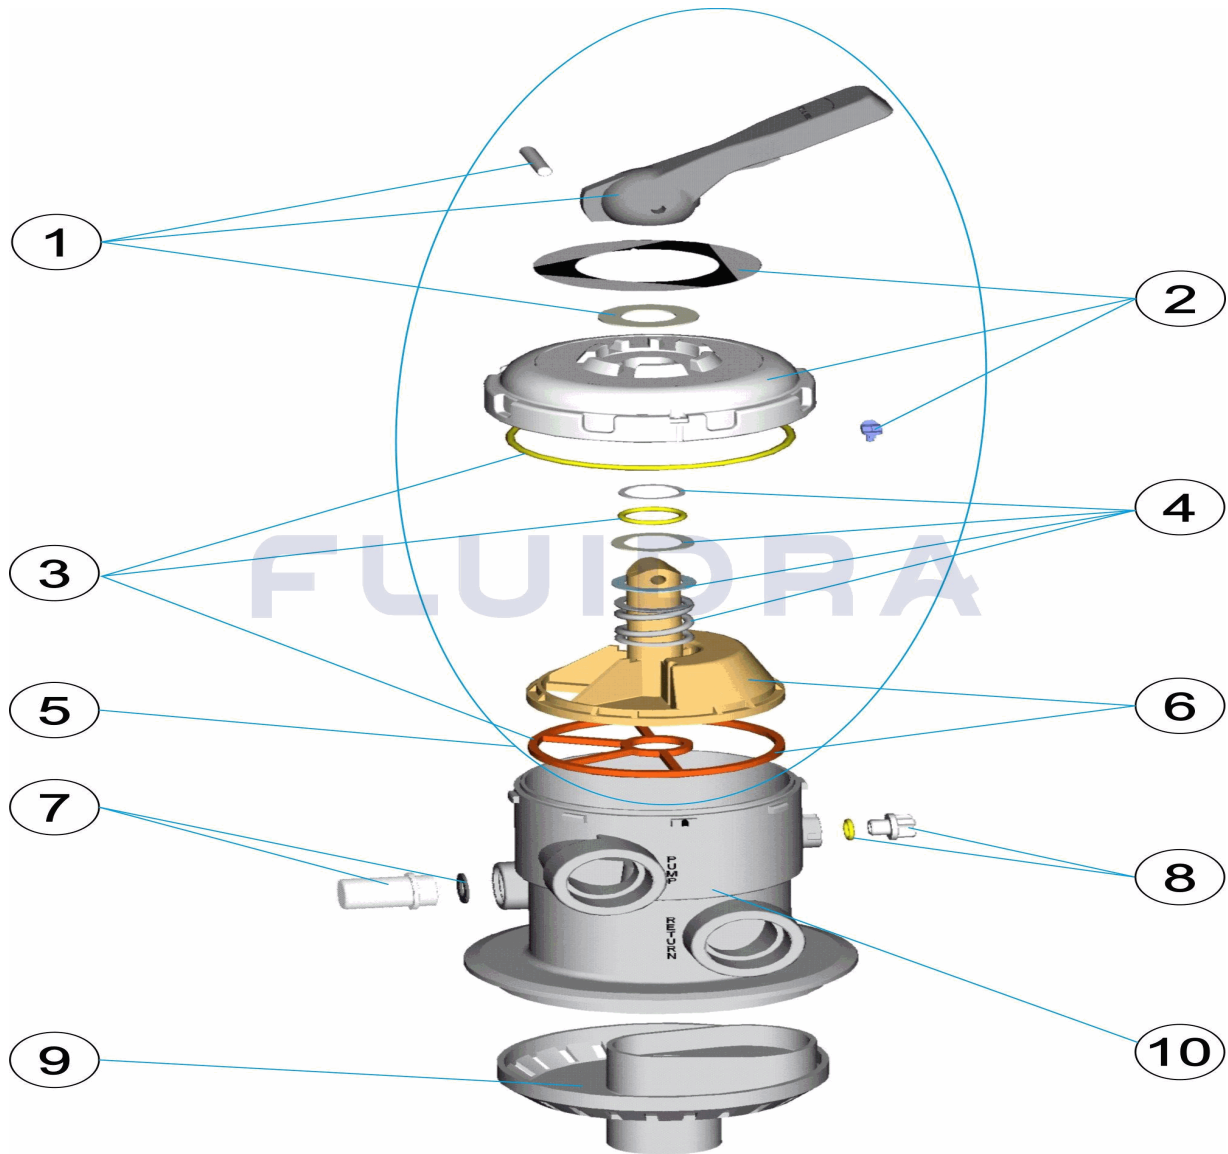

CODIGO **PS-6301**

DESCRIPCION: VALVULA SELECTORA 1 ½" TOP

ESPAÑOL

POS	CODIGO	DESCRIPCION	CANTIDAD	POS	CODIGO	DESCRIPCION	CANTIDAD
1	SP-04-0206	MANETA VS BAYONETA BLANCA		6	SP-04-0006	DISTRIBUIDOR CON JUNTA	
2	SP-04-0207	TAPA VALVULA S. 1 ½ BAYONETA BLANCA		7	SP-04-0007	VISOR CON JUNTA	
3	SP-04-0003	JUNTAS VALVULA 1 ½"		8	SP-04-0008	TAPON ¼" VALVULA	
4	SP-04-0004	RESORTE VALVULA		9	SP-04-0009	DIFUSOR VALVULA TOP	
5	SP-04-0208	CJTO. SUPERIOR 1 ½" BAYONETA BLANCC		10	SP-04-0518	CUERPO VALVULA SELECTORA 1 ½" TOP/B	

CODE **PS-6301**

 DESCRIPTION: **SÉLECTEUR 1 1/2" TOP**

FRANCAIS

POS	CODE	DESCRIPTION	QUANTITE	POS	CODE	DESCRIPTION	QUANTITE
1	SP-04-0206	POIGNEE BLANC 2'		6	SP-04-0006	BOISSEAU AVEC JOINT	
2	SP-04-0207	COUVERCLE VANNE MULTIVOIES 1 1/2" B/		7	SP-04-0007	VOYANT ET JOINT	
3	SP-04-0003	JOINTS VANNE 1 1/2'		8	SP-04-0008	BOUCHON 1/4' DE VANNE	
4	SP-04-0004	RESSORT DE VANNE		9	SP-04-0009	DIFFUSEUR DE VANNE TOP	
5	SP-04-0208	ENSEMBLE SUPERIEUR 1 1/2" BAÏONETT'		10	SP-04-0518	CORPS DE VANNE DE SELECTION 1 1/2" TOI	

CODICE **PS-6301**

 DESCRIZIONE: **VALVOLA SELETRICE 1 1/2" TOP**

ITALIANO

POS	CODICE	DESCRIZIONE	QUANTITA'	POS	CODICE	DESCRIZIONE	QUANTITA'
1	SP-04-0206	MANIGLIA BIANCO PER VALVOLA 2"		6	SP-04-0006	DISTRIBUTORE CON GUARNIZIONE	
2	SP-04-0207	COPERCHIO VALVOLA SELETRICE A BAIC		7	SP-04-0007	VISORE CON GUARNIZIONE	
3	SP-04-0003	GUARNIZIONI VALVOLA 1 1/2'		8	SP-04-0008	COPERCHIO 1/4' VALVOLA	
4	SP-04-0004	MOLLA VALVOLA		9	SP-04-0009	DIFFUSORE VALVOLA TOP	
5	SP-04-0208	KIT PARTE SUPERIORE SELETRICE 1 1/2'		10	SP-04-0518	CORPO VALVOLA SELETRICE 1 1/2" TOP/B/	