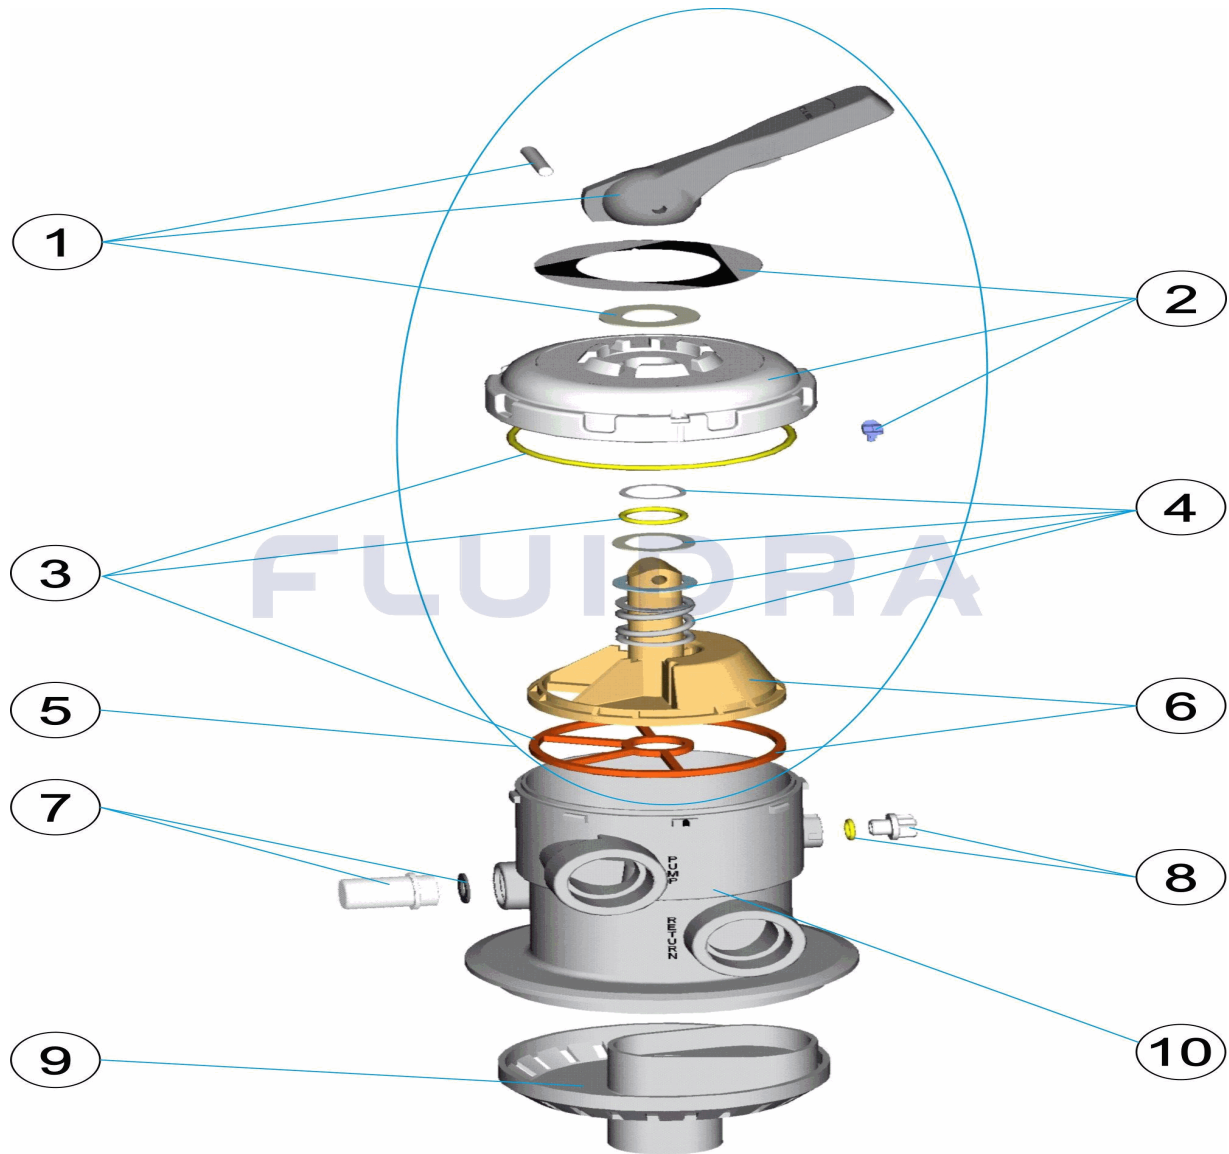

CODICE **PS-6301**

 DESCRIZIONE: **VALVOLA SELETRICE 1 1/2" TOP**

ITALIANO

POS	CODICE	DESCRIZIONE	QUANTITA'	POS	CODICE	DESCRIZIONE	QUANTITA'
1	SP-04-0206	MANIGLIA BIANCO PER VALVOLA 2"		6	SP-04-0006	DISTRIBUTORE CON GUARNIZIONE	
2	SP-04-0207	COPERCHIO VALVOLA SELETRICE A BAIC		7	SP-04-0007	VISORE CON GUARNIZIONE	
3	SP-04-0003	GUARNIZIONI VALVOLA 1 1/2'		8	SP-04-0008	COPERCHIO 1/4' VALVOLA	
4	SP-04-0004	MOLLA VALVOLA		9	SP-04-0009	DIFFUSORE VALVOLA TOP	
5	SP-04-0208	KIT PARTE SUPERIORE SELETRICE 1 1/2'		10	SP-04-0518	CORPO VALVOLA SELETRICE 1 1/2" TOP/B/	

CODE **PS-6301**

 BESCHREIBUNG: **MEHRWEGVENTIL 1 1/2" TOP**

DEUTSCH

POS	CODE	BESCHREIBUNG	MENGE	POS	CODE	BESCHREIBUNG	MENGE
1	SP-04-0206	GRIFF VS BAJONETT WEISS		6	SP-04-0006	VERTEILER UND DICHTUNG	
2	SP-04-0207	VENTILABDECKUNG 1 1/2" BAJONET "		7	SP-04-0007	SCHAUGLAS UND DICHTUNG	
3	SP-04-0003	VENTILDICHTUNGEN 1 1/2'		8	SP-04-0008	STOPFEN 1/4' VENTIL	
4	SP-04-0004	VENTILFEDER		9	SP-04-0009	WASSERVERTEILER VENTIL TOP	
5	SP-04-0208	SET OBEN 1 1/2" BAJONETT WEISS NEUTF		10	SP-04-0518	GEHÄUSE MEHRWEGVENTIL 1 1/2" TOP/BAY	

CODIGO **PS-6301**

DESCRIÇÃO: **VÁLVULA SELECTORA 1 ½" TOP**

PORTUGUES

POS	CODIGO	DESCRIÇÃO	JANTIDADE	POS	CODIGO	DESCRIÇÃO	JANTIDADE
1	SP-04-0206	MANIPULO PRETO VÁLVULA 2"		6	SP-04-0006	DISTRIBUIDORCOM JUNTA	
2	SP-04-0207	TAMPA VÁLVOLA SELECTORA 1 1/2" BAIOI		7	SP-04-0007	VISOR COM JUNTA	
3	SP-04-0003	JUNTAS VÁLVULA 1 1/2'		8	SP-04-0008	TAMPÃO 1/4' VÁLVULA	
4	SP-04-0004	TAMPA PARAFUSOS		9	SP-04-0009	DIFUSOR VALVULA TOP	
5	SP-04-0208	CONJUNTO SUPERIOR 1 1/2" BAIONET "		10	SP-04-0518	CORPO VALVULA SELECTORA 1 ½" TOP/BA	