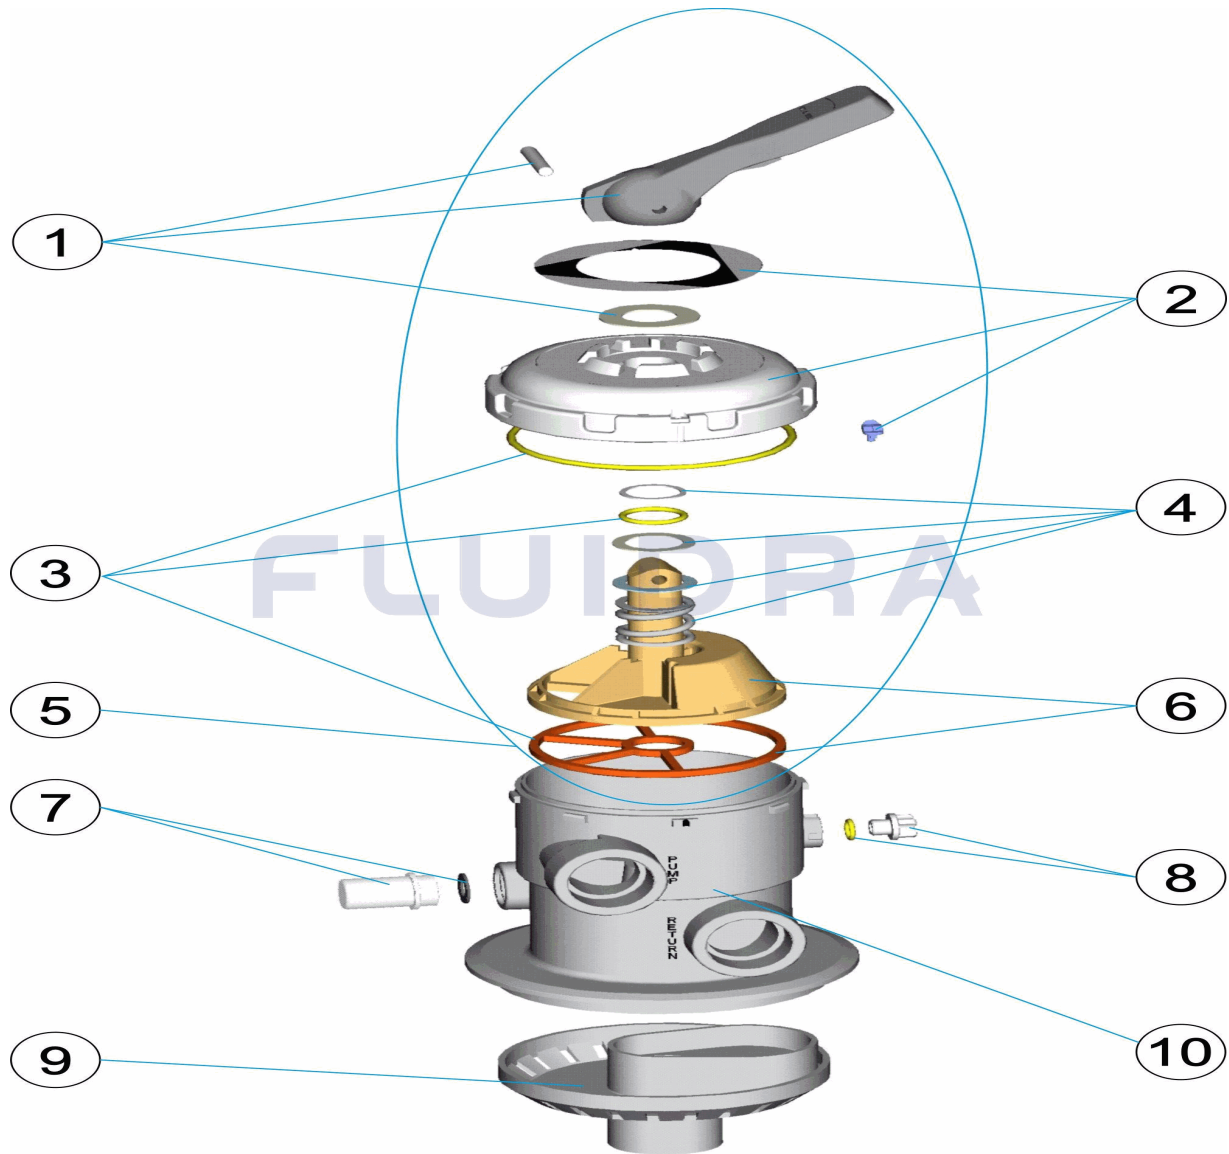

CODE PS-6301

DESCRIPTION: MULTIPORT VALVE 1/2" TOP

ENGLISH

POS	CODE	DESCRIPTION	QUANTITY	POS	CODE	DESCRIPTION	QUANTITY
1	SP-04-0206	WHITE HANDLE 2'		6	SP-04-0006	DISTRIBUTOR WITH GASKETS	
2	SP-04-0207	BAYONET COVERS SELECTOR VALVE 1 1/2"		7	SP-04-0007	VISOR WITH SEAL	
3	SP-04-0003	GASKETS 1 1/2"		8	SP-04-0008	PLUG 1/4"	
4	SP-04-0004	SPRING		9	SP-04-0009	DIFFUSER	
5	SP-04-0208	SET. SUPERIOR 1 1/2 " BAYONE "		10	SP-04-0518	VALVE BODY 1 1/2" TOP/BAY	

CODICE **PS-6301**

 DESCRIZIONE: **VALVOLA SELETRICE 1 1/2" TOP**

ITALIANO

POS	CODICE	DESCRIZIONE	QUANTITA'	POS	CODICE	DESCRIZIONE	QUANTITA'
1	SP-04-0206	MANIGLIA BIANCO PER VALVOLA 2"		6	SP-04-0006	DISTRIBUTORE CON GUARNIZIONE	
2	SP-04-0207	COPERCHIO VALVOLA SELETRICE A BAIC		7	SP-04-0007	VISORE CON GUARNIZIONE	
3	SP-04-0003	GUARNIZIONI VALVOLA 1 1/2'		8	SP-04-0008	COPERCHIO 1/4' VALVOLA	
4	SP-04-0004	MOLLA VALVOLA		9	SP-04-0009	DIFFUSORE VALVOLA TOP	
5	SP-04-0208	KIT PARTE SUPERIORE SELETRICE 1 1/2'		10	SP-04-0518	CORPO VALVOLA SELETRICE 1 1/2" TOP/B/	

CODIGO **PS-6301**

DESCRIÇÃO: **VÁLVULA SELECTORA 1 ½" TOP**

PORTUGUES

POS	CODIGO	DESCRIÇÃO	JANTIDADE	POS	CODIGO	DESCRIÇÃO	JANTIDADE
1	SP-04-0206	MANIPULO PRETO VÁLVULA 2"		6	SP-04-0006	DISTRIBUIDORCOM JUNTA	
2	SP-04-0207	TAMPA VÁLVOLA SELECTORA 1 1/2" BAIOI		7	SP-04-0007	VISOR COM JUNTA	
3	SP-04-0003	JUNTAS VÁLVULA 1 1/2'		8	SP-04-0008	TAMPÃO 1/4' VÁLVULA	
4	SP-04-0004	TAMPA PARAFUSOS		9	SP-04-0009	DIFUSOR VALVULA TOP	
5	SP-04-0208	CONJUNTO SUPERIOR 1 1/2" BAIONET "		10	SP-04-0518	CORPO VALVULA SELECTORA 1 ½" TOP/BA	