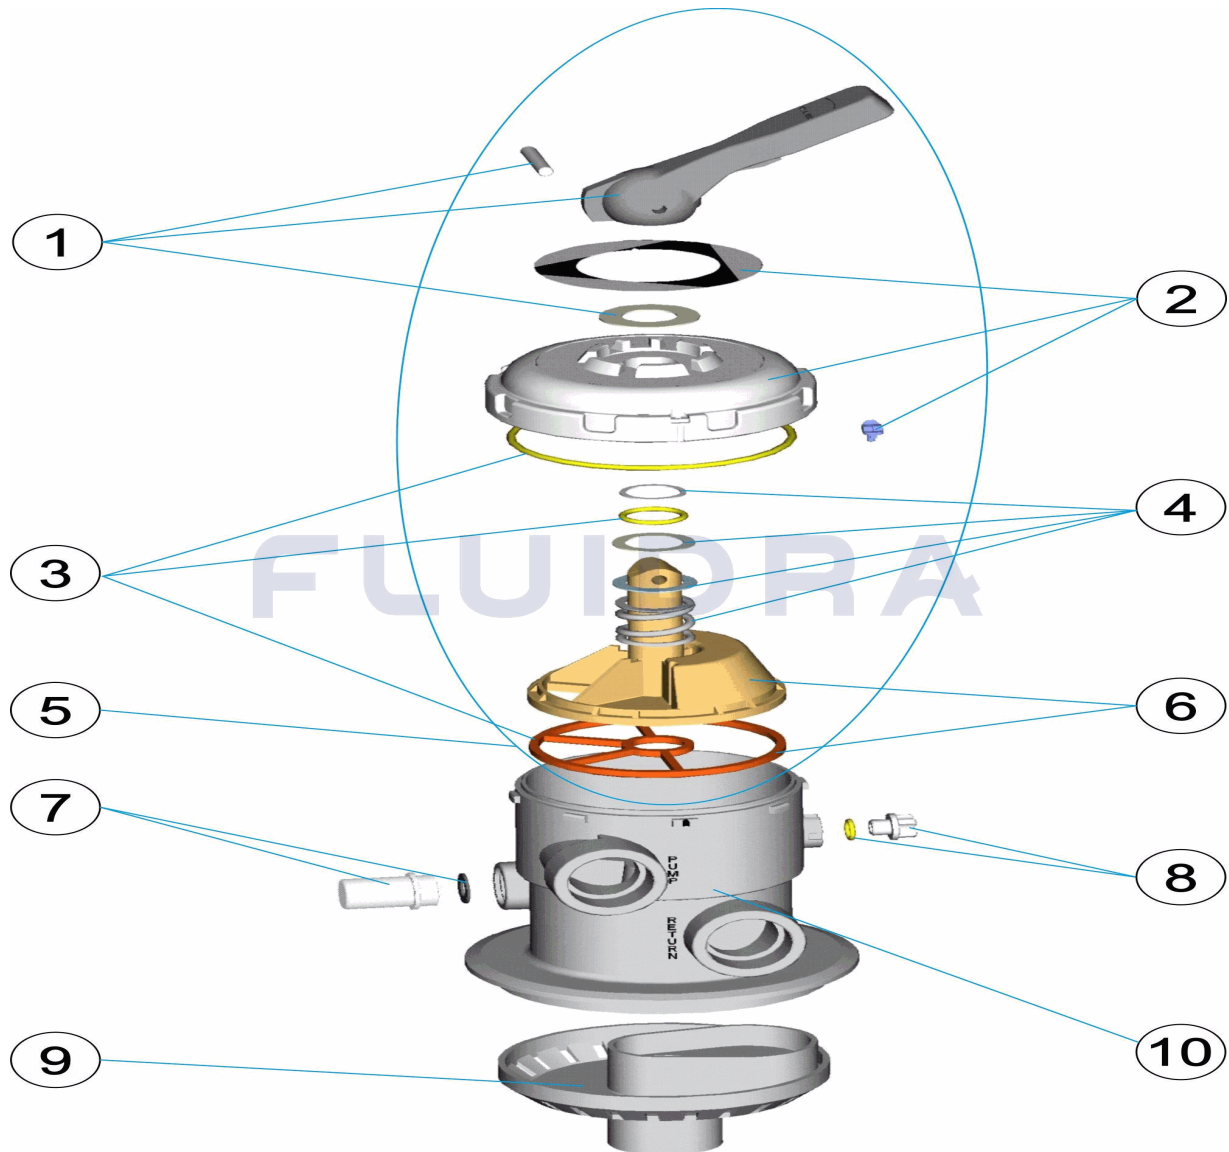

CODIGO **PS-6301**

DESCRIPCION: VALVULA SELECTORA 1 ½" TOP

ESPAÑOL

POS	CODIGO	DESCRIPCION	CANTIDAD	POS	CODIGO	DESCRIPCION	CANTIDAD
1	SP-04-0206	MANETA VS BAYONETA BLANCA		6	SP-04-0006	DISTRIBUIDOR CON JUNTA	
2	SP-04-0207	TAPA VALVULA S. 1 ½ BAYONETA BLANCA		7	SP-04-0007	VISOR CON JUNTA	
3	SP-04-0003	JUNTAS VALVULA 1 ½"		8	SP-04-0008	TAPON ¼" VALVULA	
4	SP-04-0004	RESORTE VALVULA		9	SP-04-0009	DIFUSOR VALVULA TOP	
5	SP-04-0208	CJTO. SUPERIOR 1 ½" BAYONETA BLANCC		10	SP-04-0518	CUERPO VALVULA SELECTORA 1 ½" TOP/B	

CODE **PS-6301**

 DESCRIPTION: **SÉLECTEUR 1 1/2" TOP**

FRANCAIS

POS	CODE	DESCRIPTION	QUANTITE	POS	CODE	DESCRIPTION	QUANTITE
1	SP-04-0206	POIGNEE BLANC 2'		6	SP-04-0006	BOISSEAU AVEC JOINT	
2	SP-04-0207	COUVERCLE VANNE MULTIVOIES 1 1/2" B/		7	SP-04-0007	VOYANT ET JOINT	
3	SP-04-0003	JOINTS VANNE 1 1/2'		8	SP-04-0008	BOUCHON 1/4' DE VANNE	
4	SP-04-0004	RESSORT DE VANNE		9	SP-04-0009	DIFFUSEUR DE VANNE TOP	
5	SP-04-0208	ENSEMBLE SUPERIEUR 1 1/2" BAÏONETT'		10	SP-04-0518	CORPS DE VANNE DE SELECTION 1 1/2" TOI	

CODICE **PS-6301**

 DESCRIZIONE: **VALVOLA SELETRICE 1 1/2" TOP**

ITALIANO

POS	CODICE	DESCRIZIONE	QUANTITA'	POS	CODICE	DESCRIZIONE	QUANTITA'
1	SP-04-0206	MANIGLIA BIANCO PER VALVOLA 2"		6	SP-04-0006	DISTRIBUTORE CON GUARNIZIONE	
2	SP-04-0207	COPERCHIO VALVOLA SELETRICE A BAIC		7	SP-04-0007	VISORE CON GUARNIZIONE	
3	SP-04-0003	GUARNIZIONI VALVOLA 1 1/2'		8	SP-04-0008	COPERCHIO 1/4' VALVOLA	
4	SP-04-0004	MOLLA VALVOLA		9	SP-04-0009	DIFFUSORE VALVOLA TOP	
5	SP-04-0208	KIT PARTE SUPERIORE SELETRICE 1 1/2'		10	SP-04-0518	CORPO VALVOLA SELETRICE 1 1/2" TOP/B/	