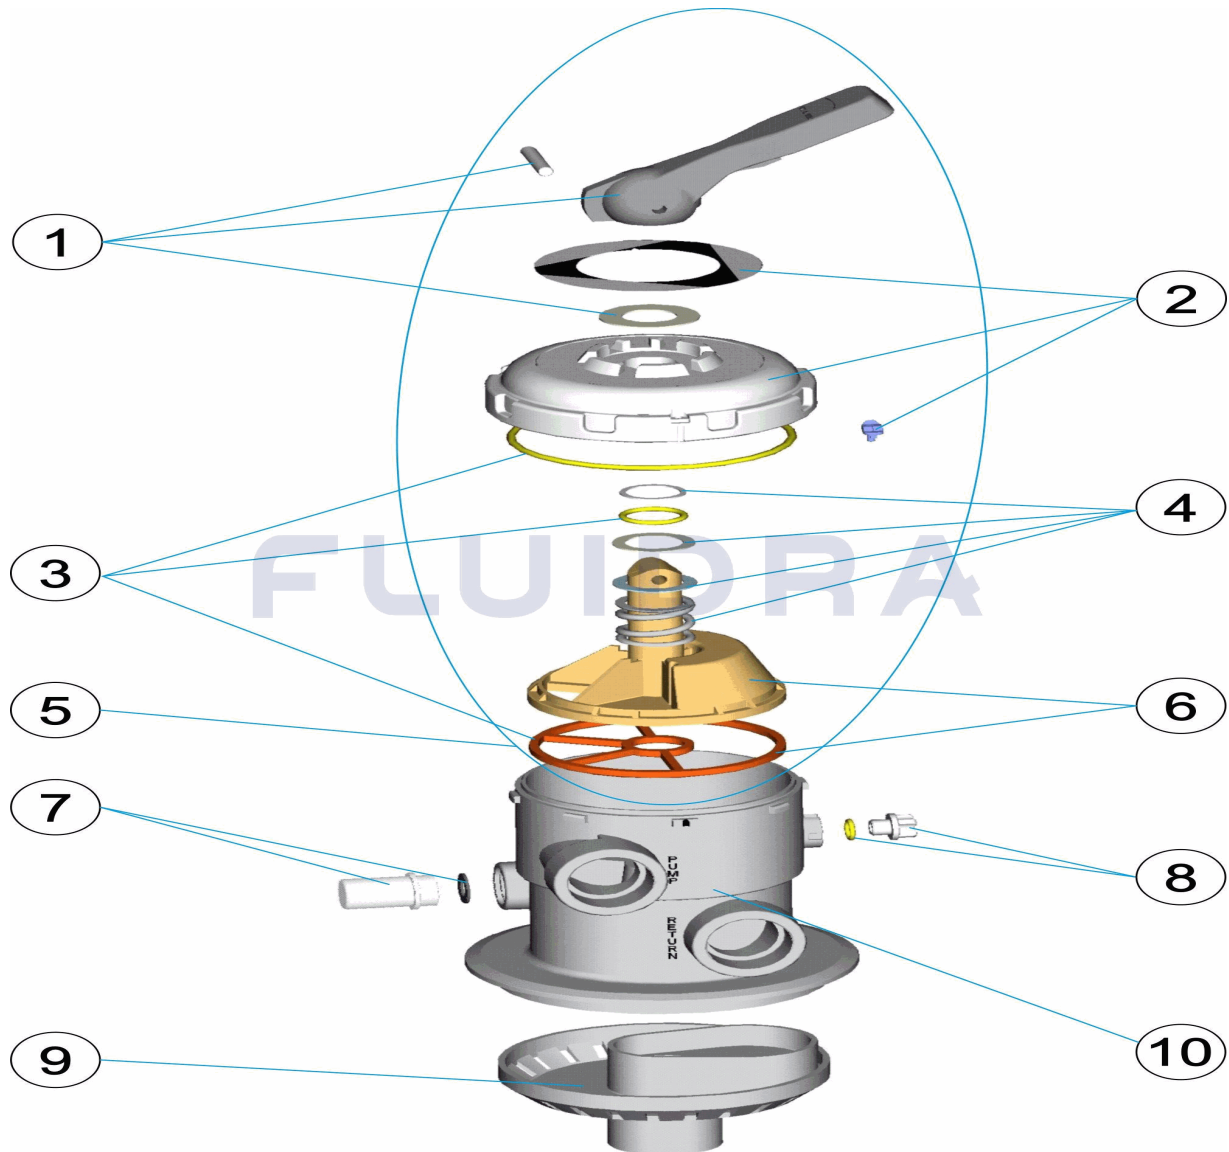

CODE **PS-6301**

BESCHREIBUNG: **MEHRWEGVENTIL 1 1/2" TOP**

DEUTSCH

POS	CODE	BESCHREIBUNG	MENGE	POS	CODE	BESCHREIBUNG	MENGE
1	SP-04-0206	GRIFF VS BAJONETT WEISS		6	SP-04-0006	VERTEILER UND DICHTUNG	
2	SP-04-0207	VENTILABDECKUNG 1 1/2" BAJONET "		7	SP-04-0007	SCHAUGLAS UND DICHTUNG	
3	SP-04-0003	VENTILDICHTUNGEN 1 1/2'		8	SP-04-0008	STOPFEN 1/4' VENTIL	
4	SP-04-0004	VENTILFEDER		9	SP-04-0009	WASSERVERTEILER VENTIL TOP	
5	SP-04-0208	SET OBEN 1 1/2" BAJONETT WEISS NEUTF		10	SP-04-0518	GEHÄUSE MEHRWEGVENTIL 1 1/2" TOP/BAY