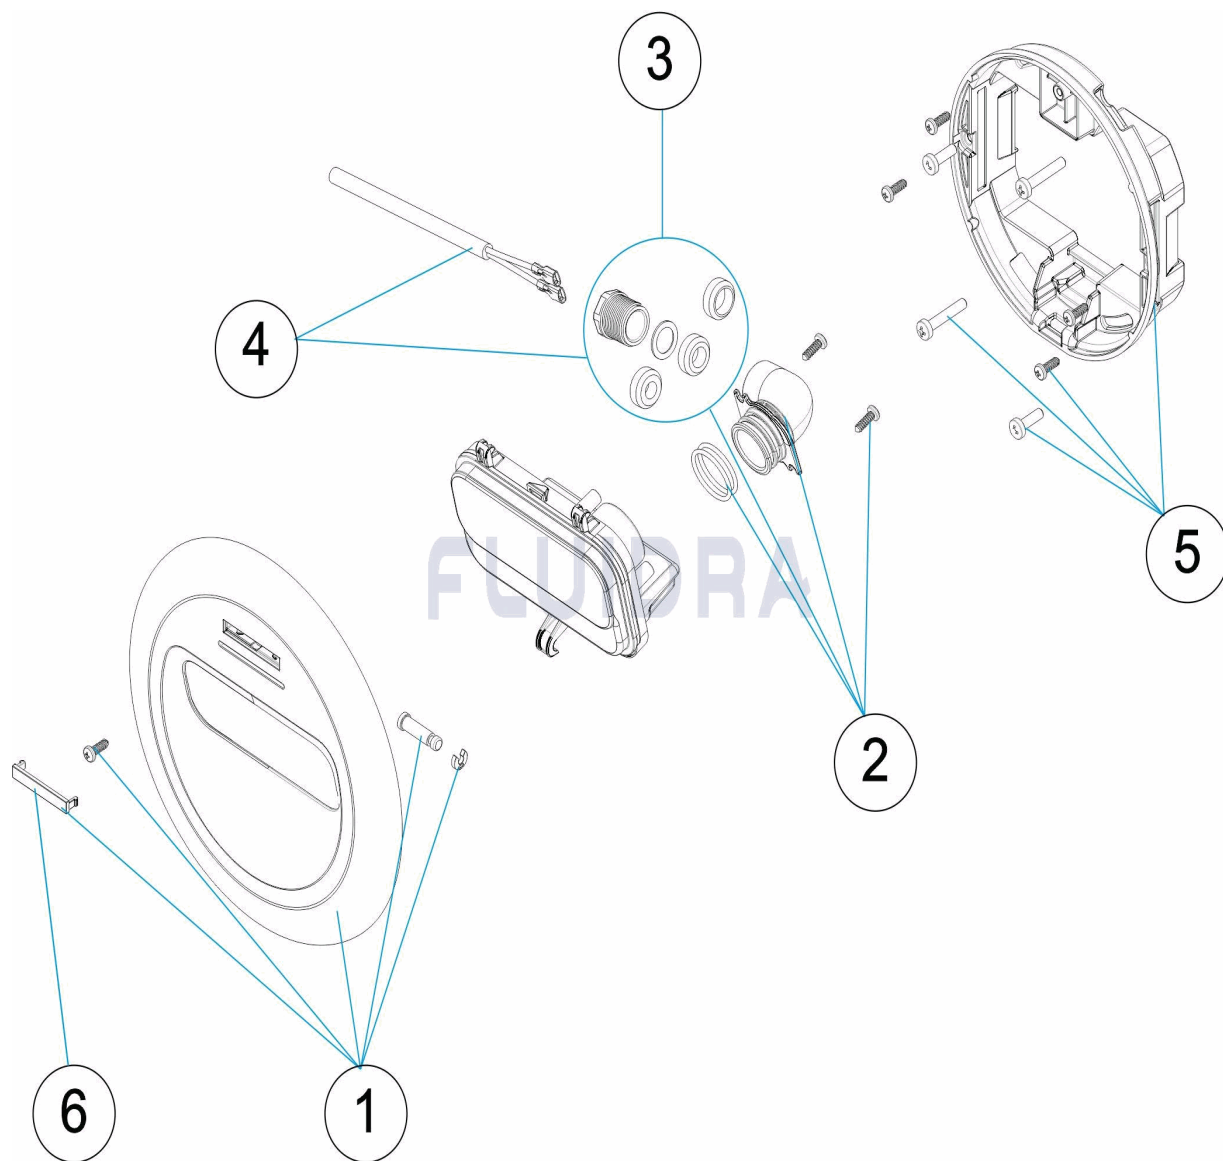

CODE **59801, 59803, 59805, 59807, 59809, 59811**

BESCHREIBUNG: **UWS LUMIPLUS DESIGN**

DEUTSCH

POS	CODE	BESCHREIBUNG	MENGE	POS	CODE	BESCHREIBUNG	MENGE
1	* 4403010039	BLENDE EDELSTAHL EFFECT		4	4403010041	SET KABEL LUMIPLUS	
1	* 4403010043	BLENDE PURE WHITE		5	4403010042	FIXIERRING	
2	4403010040	SET QUETSCHVERSCHRAUBUNG MIT GEF		6	* 4403010086	DEKO-ABSCHLUSS INOX EFFECT	
3	4403010801	SET QUETSCHVERSCHRAUBUNG		6	* 4403010087	DEKO-ABSCHLUSS PURE WHITE	

CODE **59801, 59803, 59805, 59807, 59809, 59811**

BESCHREIBUNG: **UWS LUMIPLUS DESIGN**

HINWEISE

POS	CODE	HINWEISE
1	* 4403010039	FÜR: 59801, 59805, 59809
1	* 4403010043	FÜR: 59803, 59807, 59811
6	* 4403010086	FÜR: 59801, 59805, 59809
6	* 4403010087	FÜR: 59803, 59807, 59811

CODIGO **59801, 59803, 59805, 59807, 59809, 59811**

DESCRIÇÃO: **PROJECTOR LUMIPLUS DESIGN**

PORTUGUES

POS	CODIGO	DESCRIÇÃO	JANTIDADE	POS	CODIGO	DESCRIÇÃO	JANTIDADE
1	* 4403010039	EMBELEZADOR INOXIDABLE	4	4403010041	CJTO. CABO LUMIPLUS		
1	* 4403010043	PLACA DECORATIVA PURE WHITE	5	4403010042	ARO FIXAÇÃO		
2	4403010040	CONJ.CAIXA DE VEDAÇÃO + CORPO	6	* 4403010086	TAMPA EMBELEZADORA INOX EFFECT		
3	4403010801	CONJ.CAIXA DE VEDAÇÃO	6	* 4403010087	TAMPA EMBELEZADORA PURE WHITE		