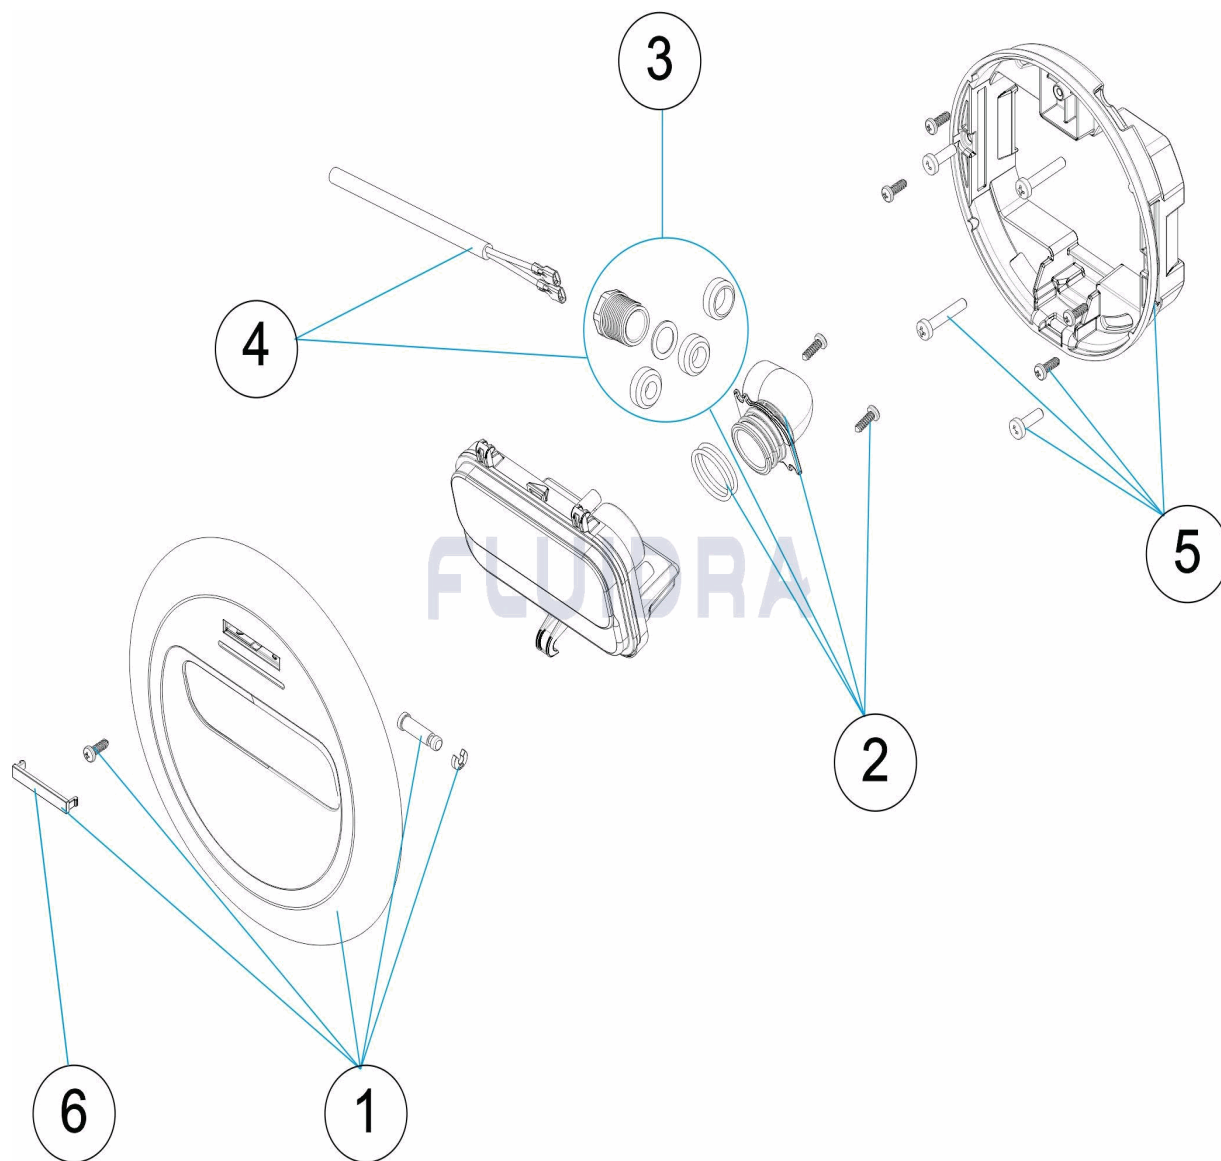

CODICE **59801, 59803, 59805, 59807, 59809, 59811**

DESCRIZIONE: **PROIETTORE LUMIPLUS DESIGN**

OSSERVAZIONI

POS	CODICE	OSSERVAZIONI
1	* 4403010039	PER: 59801, 59805, 59809
1	* 4403010043	PER: 59803, 59807, 59811
6	* 4403010086	PER: 59801, 59805, 59809
6	* 4403010087	PER: 59803, 59807, 59811

CODE **59801, 59803, 59805, 59807, 59809, 59811**

BESCHREIBUNG: **UWS LUMIPLUS DESIGN**

DEUTSCH

POS	CODE	BESCHREIBUNG	MENGE	POS	CODE	BESCHREIBUNG	MENGE
1	* 4403010039	BLENDE EDELSTAHL EFFECT		4	4403010041	SET KABEL LUMIPLUS	
1	* 4403010043	BLENDE PURE WHITE		5	4403010042	FIXIERRING	
2	4403010040	SET QUETSCHVERSCHRAUBUNG MIT GEF		6	* 4403010086	DEKO-ABSCHLUSS INOX EFFECT	
3	4403010801	SET QUETSCHVERSCHRAUBUNG		6	* 4403010087	DEKO-ABSCHLUSS PURE WHITE	