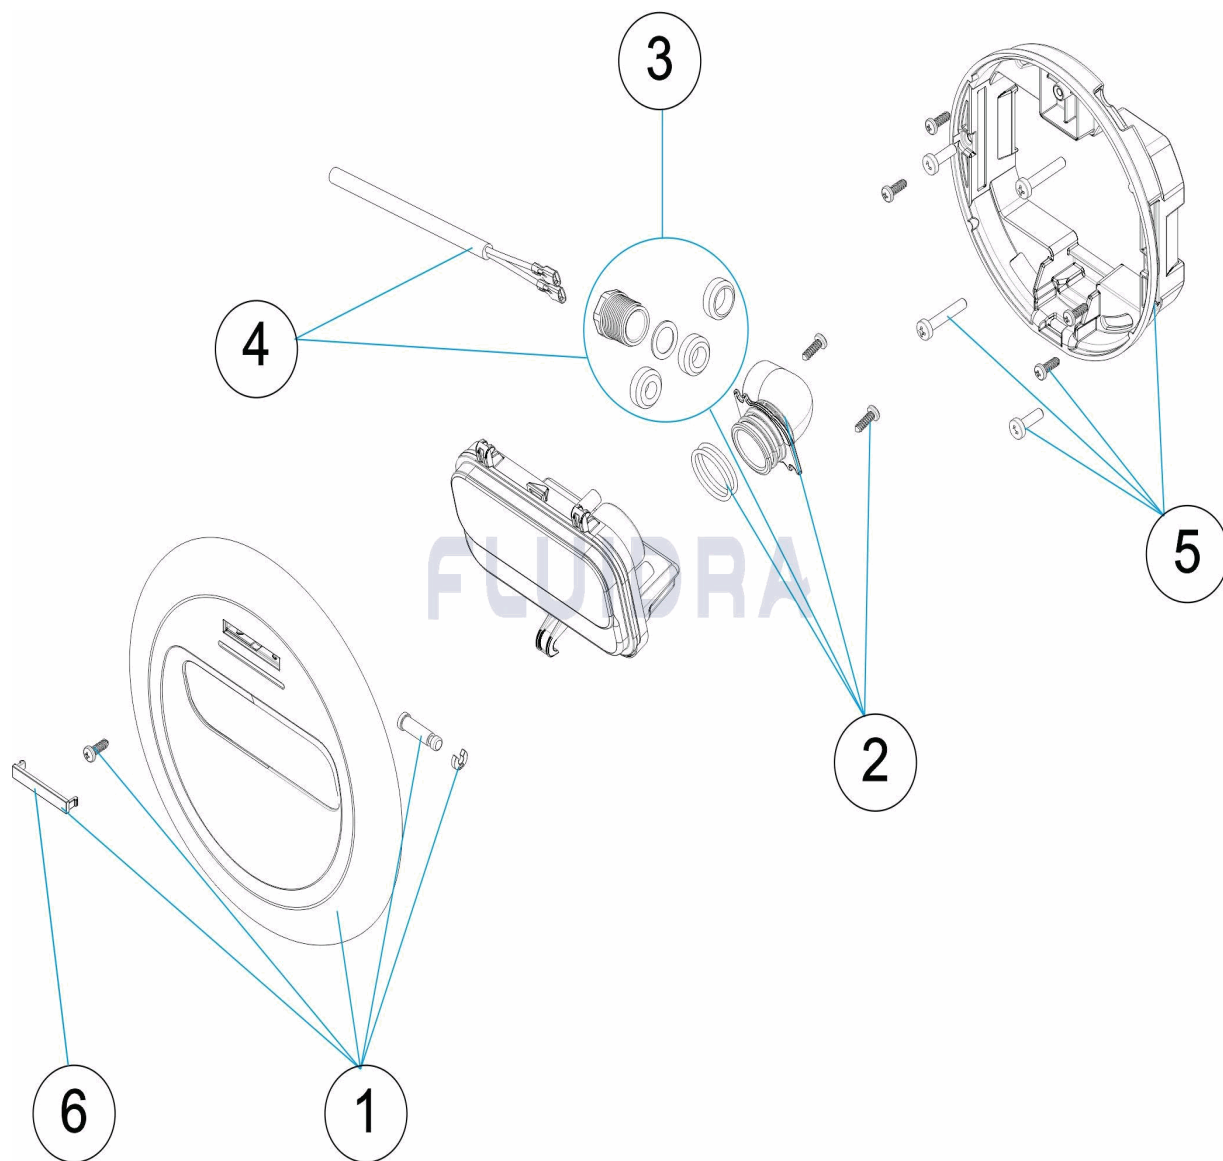

CODIGO **59801, 59803, 59805, 59807, 59809, 59811**

DESCRIPCION: **PROYECTOR LUMIPLUS DESIGN**

ESPAÑOL

POS	CODIGO	DESCRIPCION	CANTIDAD	POS	CODIGO	DESCRIPCION	CANTIDAD
1	* 4403010039	EMBELLECEDOR INOX EFFECT	4	4403010041	CJTO. CABLE LUMIPLUS		
1	* 4403010043	EMBELLECEDOR PURE WHITE	5	4403010042	ARO FIJACION		
2	4403010040	CJTO. PRENSAESTOPAS + CUERPO	6	* 4403010086	TAPETA EMBELLECEDORA INOX EFFECT		
3	4403010801	CJTO. PRENSAESTOPAS	6	* 4403010087	TAPETA EMBELLECEDORA PURE WHITE		

CODE **59801, 59803, 59805, 59807, 59809, 59811**

DESCRIPTION: **PROJECTEUR LUMIPLUS DESIGN**

FRANCAIS

POS	CODE	DESCRIPTION	QUANTITE	POS	CODE	DESCRIPTION	QUANTITE
1	* 4403010039	ENJOLIVEUR INOXYDABLE	4	4403010041	ENS. CÂBLE LUMIPLUS		
1	* 4403010043	ENJOLIVEUR PURE WHITE	5	4403010042	BAGUE FIXATION		
2	4403010040	ENS. PRESSE ETOUPE + CORPS	6	* 4403010086	ENJOLIVEUR INOX EFFECT		
3	4403010801	ENS. PRESSE ETOUPE	6	* 4403010087	ENJOLIVEUR PURE WHITE		

CODE **59801, 59803, 59805, 59807, 59809, 59811**

DESCRIPTION: **LIGHT LUMIPLUS DESIGN**

ENGLISH

POS	CODE	DESCRIPTION	QUANTITY	POS	CODE	DESCRIPTION	QUANTITY
1	* 4403010039	STAINLESS FACEPLATE	4	4	4403010041	CABLE KIT LUMIPLUS	
1	* 4403010043	TRIM PURE WHITE		5	4403010042	FIXING RING	
2	4403010040	GLAND SEAL ASSY. + BODY		6	* 4403010086	ESCUTCHEON INOX EFFECT	
3	4403010801	GLAND SEAL ASSY.		6	* 4403010087	ESCUTCHEON PURE WHITE	