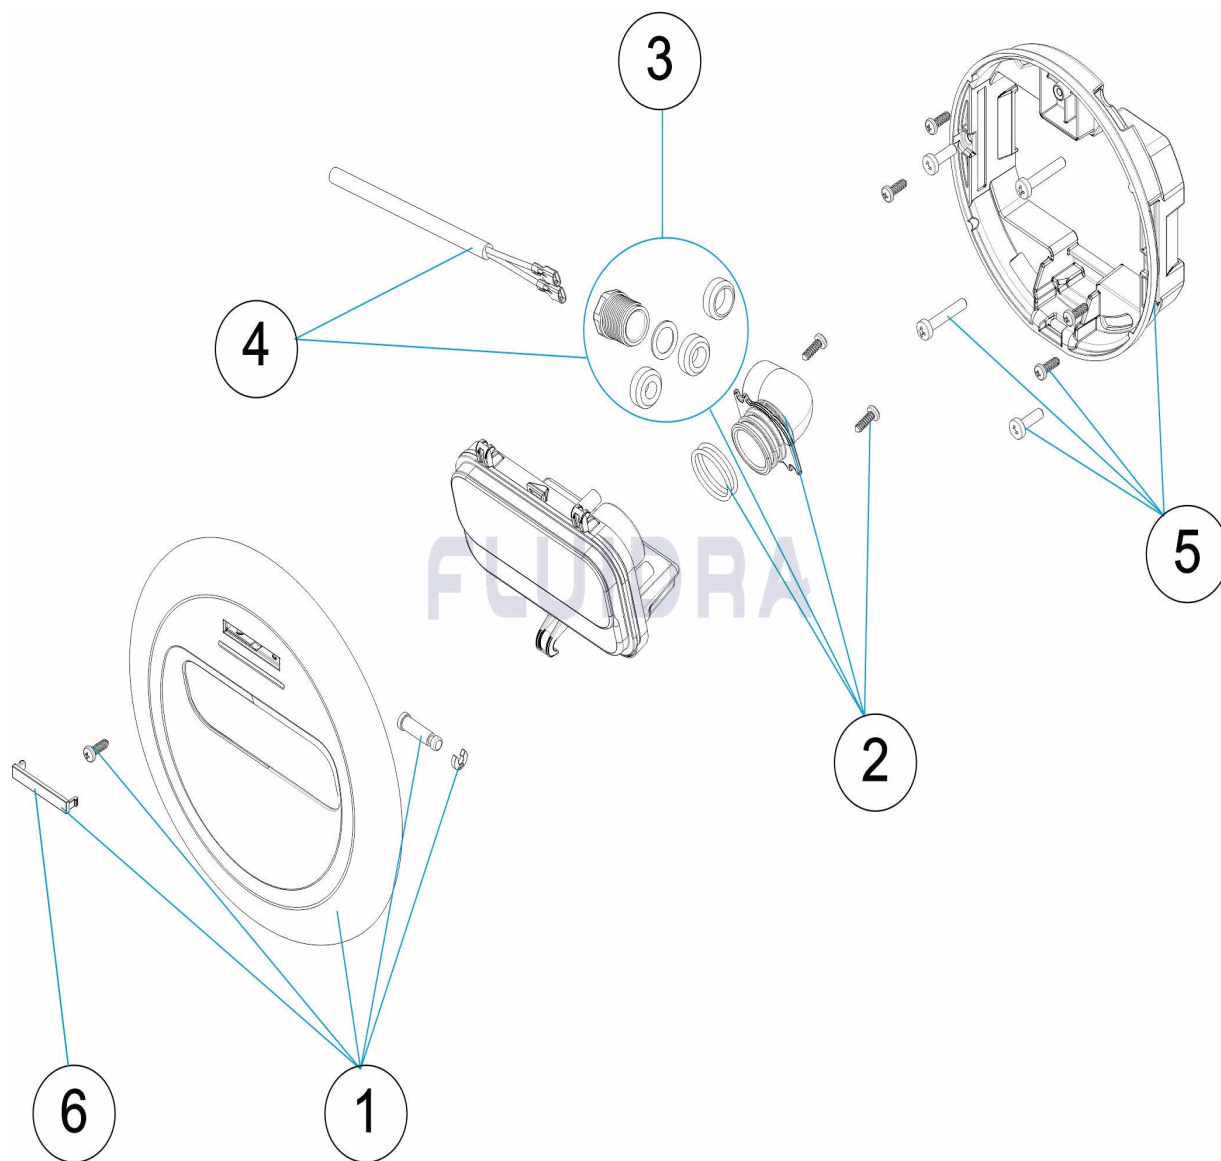

CODIGO **59801, 59803, 59805, 59807, 59809, 59811**

DESCRIPCION: **PROYECTOR LUMIPLUS DESIGN**

ESPAÑOL

POS	CODIGO	DESCRIPCION	CANTIDAD	POS	CODIGO	DESCRIPCION	CANTIDAD
1	* 4403010039	EMBELLECEDOR INOX EFFECT	4	4403010041	CJTO. CABLE LUMIPLUS		
1	* 4403010043	EMBELLECEDOR PURE WHITE	5	4403010042	ARO FIJACION		
2	4403010040	CJTO. PRENSAESTOPAS + CUERPO	6	* 4403010086	TAPETA EMBELLECEDORA INOX EFFECT		
3	4403010801	CJTO. PRENSAESTOPAS	6	* 4403010087	TAPETA EMBELLECEDORA PURE WHITE		

CODE **59801, 59803, 59805, 59807, 59809, 59811**

DESCRIPTION: **PROJECTEUR LUMIPLUS DESIGN**

FRANCAIS

POS	CODE	DESCRIPTION	QUANTITE	POS	CODE	DESCRIPTION	QUANTITE
1	* 4403010039	ENJOLIVEUR INOXYDABLE	4	4403010041	ENS. CÂBLE LUMIPLUS		
1	* 4403010043	ENJOLIVEUR PURE WHITE	5	4403010042	BAGUE FIXATION		
2	4403010040	ENS. PRESSE ETOUPE + CORPS	6	* 4403010086	ENJOLIVEUR INOX EFFECT		
3	4403010801	ENS. PRESSE ETOUPE	6	* 4403010087	ENJOLIVEUR PURE WHITE		

CODE **59801, 59803, 59805, 59807, 59809, 59811**

DESCRIPTION: **LIGHT LUMIPLUS DESIGN**

ENGLISH

POS	CODE	DESCRIPTION	QUANTITY	POS	CODE	DESCRIPTION	QUANTITY
1	* 4403010039	STAINLESS FACEPLATE	4	4	4403010041	CABLE KIT LUMIPLUS	
1	* 4403010043	TRIM PURE WHITE		5	4403010042	FIXING RING	
2	4403010040	GLAND SEAL ASSY. + BODY		6	* 4403010086	ESCUTCHEON INOX EFFECT	
3	4403010801	GLAND SEAL ASSY.		6	* 4403010087	ESCUTCHEON PURE WHITE	