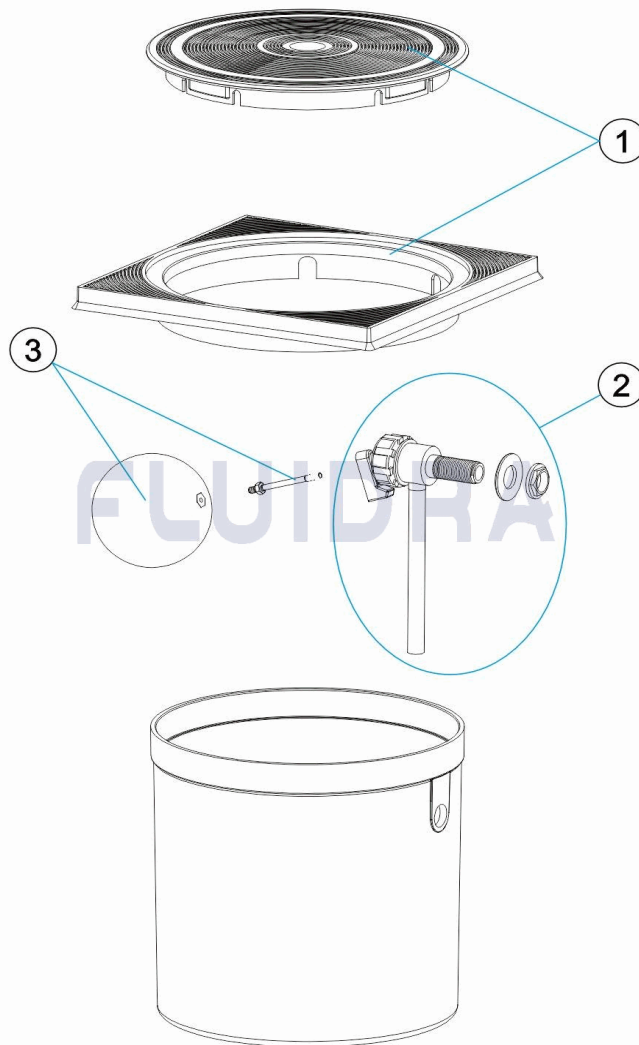

CODIGO **A-007**

DESCRIPCION: **REGULADOR DE NIVEL**

ESPAÑOL

| POS | CODIGO | DESCRIPCION | CANTIDAD | POS | CODIGO | DESCRIPCION | CANTIDAD |
|-----|------------|-----------------------|----------|-----|------------|-------------------------|----------|
| 1 | SP-02-0042 | MARCO CUADRADO Y TAPA | | 3 | SP-02-0141 | BOYA REGULADOR DE NIVEL | |
| 2 | SP-02-0140 | CJTO. VALVULA | | | | | |

CODE **A-007**

 DESCRIPTION: **RÉGULATEUR DE NIVEAU**

FRANCAIS

| POS | CODE | DESCRIPTION | QUANTITE | POS | CODE | DESCRIPTION | QUANTITE |
|-----|------------|-------------------------|----------|-----|------------|-------------------|----------|
| 1 | SP-02-0042 | CADRE ET COUVERCLE ROND | | 3 | SP-02-0141 | ENSEMBLE FLOTTEUR | |
| 2 | SP-02-0140 | ENSEMBLE VANNE | | | | | |

CODE **A-007**

DESCRIPTION: **LEVEL REGULATOR**

ENGLISH

| POS | CODE | DESCRIPTION | QUANTITY | POS | CODE | DESCRIPTION | QUANTITY |
|-----|------------|--------------------|----------|-----|------------|-----------------------------------|----------|
| 1 | SP-02-0042 | SQUARE RIM AND LID | | 3 | SP-02-0141 | LEVEL REGULATOR FLOATARM ASSEMBLY | |
| 2 | SP-02-0140 | VALVE ASSEMBLY | | | | | |

CODE **A-007**

 BESCHREIBUNG: **FÜLLSTANDSRERGULIERNG**

DEUTSCH

| POS | CODE | BESCHREIBUNG | MENGE | POS | CODE | BESCHREIBUNG | MENGE |
|-----|------------|----------------------------------|-------|-----|------------|------------------------------|-------|
| 1 | SP-02-0042 | QUADRATISCHER RAHMEN UND ABDECKL | | 3 | SP-02-0141 | SCHWIMMER WASSERSTANDSREGLER | |
| 2 | SP-02-0140 | SET VENTIL | | | | | |