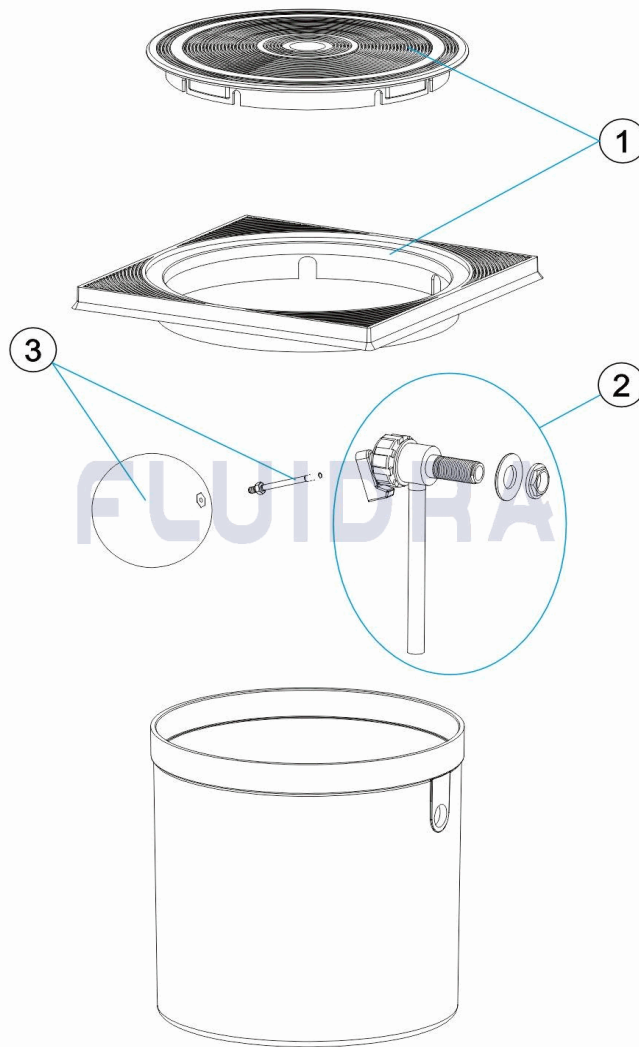

CODIGO **A-007**

DESCRIPCION: **REGULADOR DE NIVEL**

ESPAÑOL

| POS | CODIGO | DESCRIPCION | CANTIDAD | POS | CODIGO | DESCRIPCION | CANTIDAD |
|-----|------------|-----------------------|----------|-----|------------|-------------------------|----------|
| 1 | SP-02-0042 | MARCO CUADRADO Y TAPA | | 3 | SP-02-0141 | BOYA REGULADOR DE NIVEL | |
| 2 | SP-02-0140 | CJTO. VALVULA | | | | | |

CODE **A-007**

 DESCRIPTION: **RÉGULATEUR DE NIVEAU**

FRANCAIS

| POS | CODE | DESCRIPTION | QUANTITE | POS | CODE | DESCRIPTION | QUANTITE |
|-----|------------|-------------------------|----------|-----|------------|-------------------|----------|
| 1 | SP-02-0042 | CADRE ET COUVERCLE ROND | | 3 | SP-02-0141 | ENSEMBLE FLOTTEUR | |
| 2 | SP-02-0140 | ENSEMBLE VANNE | | | | | |

CODE **A-007**

DESCRIPTION: **LEVEL REGULATOR**

ENGLISH

| POS | CODE | DESCRIPTION | QUANTITY | POS | CODE | DESCRIPTION | QUANTITY |
|-----|------------|--------------------|----------|-----|------------|-----------------------------------|----------|
| 1 | SP-02-0042 | SQUARE RIM AND LID | | 3 | SP-02-0141 | LEVEL REGULATOR FLOATARM ASSEMBLY | |
| 2 | SP-02-0140 | VALVE ASSEMBLY | | | | | |

CODE **A-007**

 BESCHREIBUNG: **FÜLLSTANDSRERGULIERNG**

DEUTSCH

| POS | CODE | BESCHREIBUNG | MENGE | POS | CODE | BESCHREIBUNG | MENGE |
|-----|------------|----------------------------------|-------|-----|------------|------------------------------|-------|
| 1 | SP-02-0042 | QUADRATISCHER RAHMEN UND ABDECKL | | 3 | SP-02-0141 | SCHWIMMER WASSERSTANDSREGLER | |
| 2 | SP-02-0140 | SET VENTIL | | | | | |