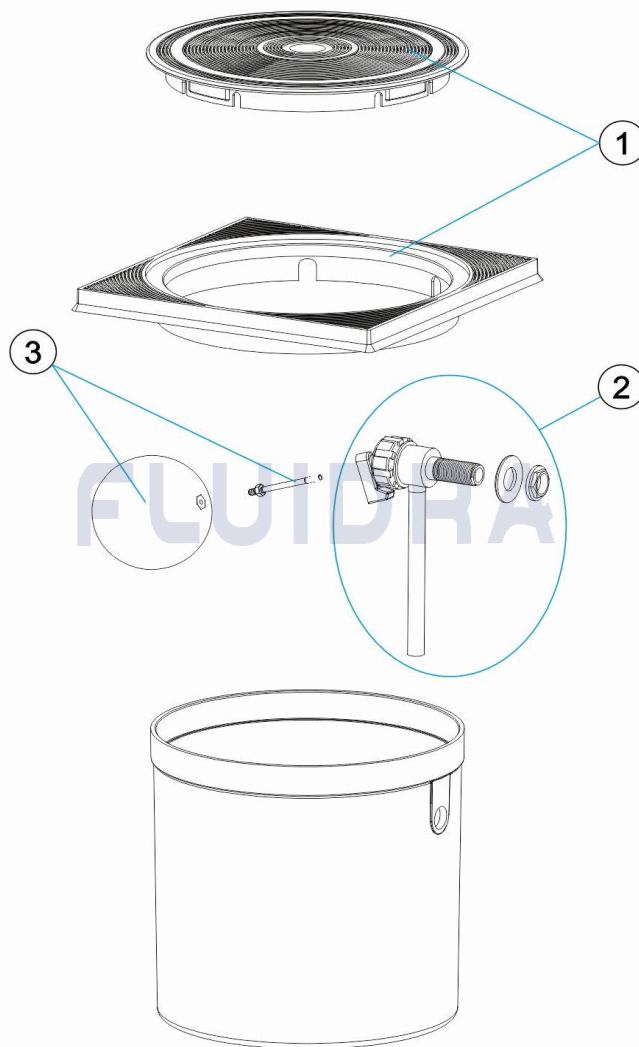

CODIGO **A-007**

DESCRIPCION: **REGULADOR DE NIVEL**

ESPAÑOL

| POS | CODIGO | DESCRIPCION | CANTIDAD | POS | CODIGO | DESCRIPCION | CANTIDAD |
|-----|------------|-----------------------|----------|-----|------------|-------------------------|----------|
| 1 | SP-02-0042 | MARCO CUADRADO Y TAPA | | 3 | SP-02-0141 | BOYA REGULADOR DE NIVEL | |
| 2 | SP-02-0140 | CJTO. VALVULA | | | | | |

CODE **A-007**

 DESCRIPTION: **RÉGULATEUR DE NIVEAU**

FRANCAIS

| POS | CODE | DESCRIPTION | QUANTITE | POS | CODE | DESCRIPTION | QUANTITE |
|-----|------------|-------------------------|----------|-----|------------|-------------------|----------|
| 1 | SP-02-0042 | CADRE ET COUVERCLE ROND | | 3 | SP-02-0141 | ENSEMBLE FLOTTEUR | |
| 2 | SP-02-0140 | ENSEMBLE VANNE | | | | | |

CODE **A-007**

DESCRIPTION: **LEVEL REGULATOR**

ENGLISH

| POS | CODE | DESCRIPTION | QUANTITY | POS | CODE | DESCRIPTION | QUANTITY |
|-----|------------|--------------------|----------|-----|------------|-----------------------------------|----------|
| 1 | SP-02-0042 | SQUARE RIM AND LID | | 3 | SP-02-0141 | LEVEL REGULATOR FLOATARM ASSEMBLY | |
| 2 | SP-02-0140 | VALVE ASSEMBLY | | | | | |

CODE **A-007**

 BESCHREIBUNG: **FÜLLSTANDSRERGULIERNG**

DEUTSCH

| POS | CODE | BESCHREIBUNG | MENGE | POS | CODE | BESCHREIBUNG | MENGE |
|-----|------------|----------------------------------|-------|-----|------------|------------------------------|-------|
| 1 | SP-02-0042 | QUADRATISCHER RAHMEN UND ABDECKL | | 3 | SP-02-0141 | SCHWIMMER WASSERSTANDSREGLER | |
| 2 | SP-02-0140 | SET VENTIL | | | | | |