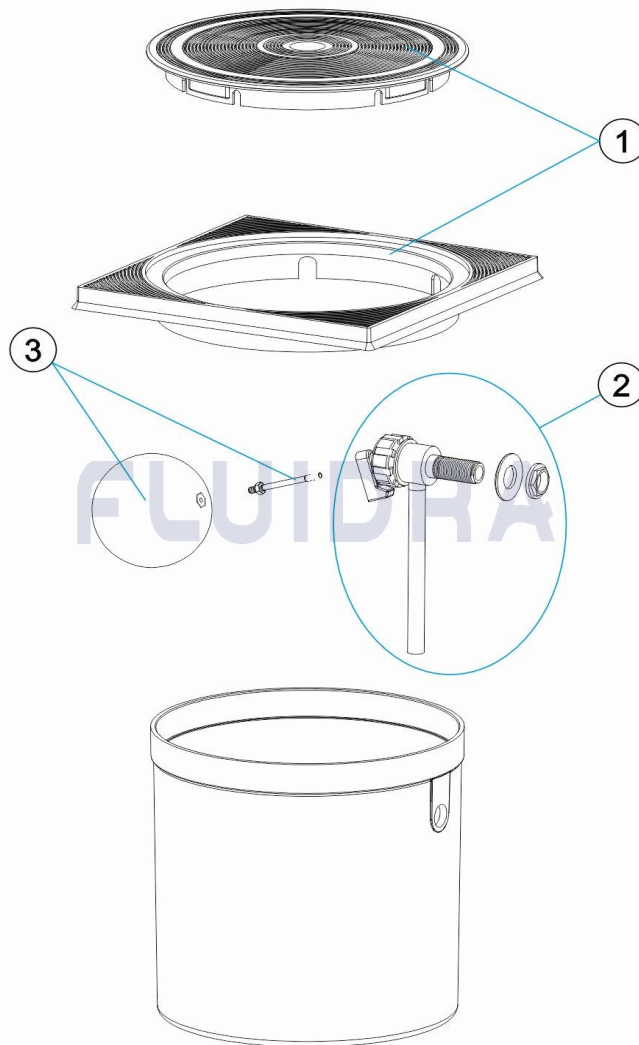

CODE **A-007**

 DESCRIPTION: **RÉGULATEUR DE NIVEAU**

FRANCAIS

| POS | CODE | DESCRIPTION | QUANTITE | POS | CODE | DESCRIPTION | QUANTITE |
|-----|------------|-------------------------|----------|-----|------------|-------------------|----------|
| 1 | SP-02-0042 | CADRE ET COUVERCLE ROND | | 3 | SP-02-0141 | ENSEMBLE FLOTTEUR | |
| 2 | SP-02-0140 | ENSEMBLE VANNE | | | | | |

CODE **A-007**

DESCRIPTION: **LEVEL REGULATOR**

ENGLISH

| POS | CODE | DESCRIPTION | QUANTITY | POS | CODE | DESCRIPTION | QUANTITY |
|-----|------------|--------------------|----------|-----|------------|-----------------------------------|----------|
| 1 | SP-02-0042 | SQUARE RIM AND LID | | 3 | SP-02-0141 | LEVEL REGULATOR FLOATARM ASSEMBLY | |
| 2 | SP-02-0140 | VALVE ASSEMBLY | | | | | |

CODICE **A-007**

 DESCRIZIONE: **REGOLATORE DI LIVELLO**

ITALIANO

| POS | CODICE | DESCRIZIONE | QUANTITA' | POS | CODICE | DESCRIZIONE | QUANTITA' |
|-----|------------|------------------------------|-----------|-----|------------|--------------------------------|-----------|
| 1 | SP-02-0042 | FLANGIA QUADRATA E COPERCHIO | | 3 | SP-02-0141 | GALLEGGIANTE REGOLATORE DI LIV | |
| 2 | SP-02-0140 | KIT VALVOLA | | | | | |

CODE **A-007**

 BESCHREIBUNG: **FÜLLSTANDSRERGULIERNG**

DEUTSCH

| POS | CODE | BESCHREIBUNG | MENGE | POS | CODE | BESCHREIBUNG | MENGE |
|-----|------------|----------------------------------|-------|-----|------------|------------------------------|-------|
| 1 | SP-02-0042 | QUADRATISCHER RAHMEN UND ABDECKL | | 3 | SP-02-0141 | SCHWIMMER WASSERSTANDSREGLER | |
| 2 | SP-02-0140 | SET VENTIL | | | | | |