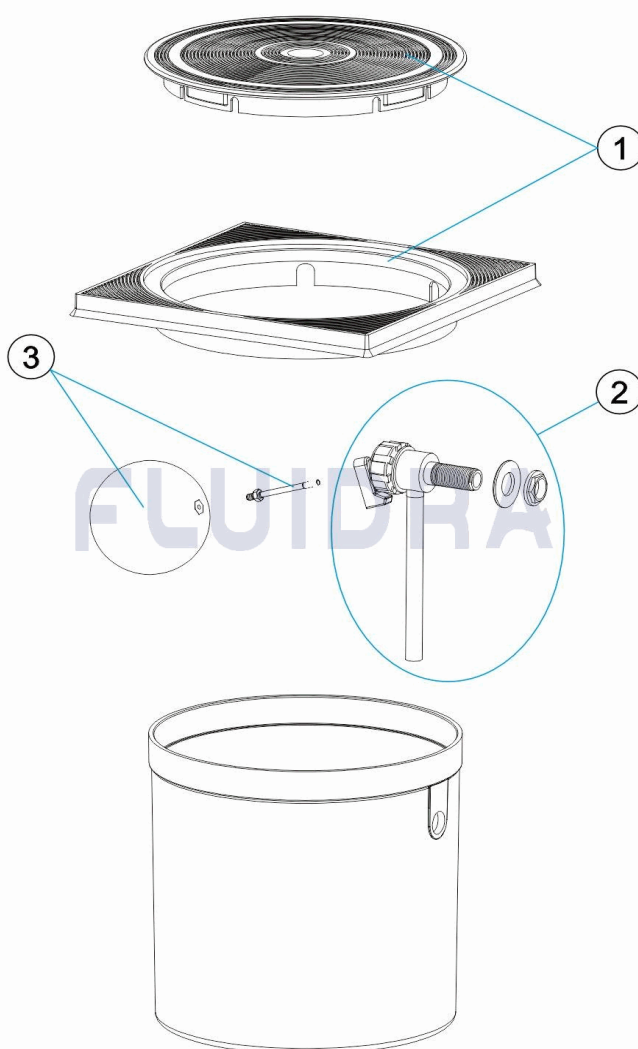

CODE **A-007**

 DESCRIPTION: **RÉGULATEUR DE NIVEAU**

FRANCAIS

| POS | CODE | DESCRIPTION | QUANTITE | POS | CODE | DESCRIPTION | QUANTITE |
|-----|------------|-------------------------|----------|-----|------------|-------------------|----------|
| 1 | SP-02-0042 | CADRE ET COUVERCLE ROND | | 3 | SP-02-0141 | ENSEMBLE FLOTTEUR | |
| 2 | SP-02-0140 | ENSEMBLE VANNE | | | | | |

CODE **A-007**

DESCRIPTION: **LEVEL REGULATOR**

ENGLISH

| POS | CODE | DESCRIPTION | QUANTITY | POS | CODE | DESCRIPTION | QUANTITY |
|-----|------------|--------------------|----------|-----|------------|-----------------------------------|----------|
| 1 | SP-02-0042 | SQUARE RIM AND LID | | 3 | SP-02-0141 | LEVEL REGULATOR FLOATARM ASSEMBLY | |
| 2 | SP-02-0140 | VALVE ASSEMBLY | | | | | |

CODICE **A-007**

 DESCRIZIONE: **REGOLATORE DI LIVELLO**

ITALIANO

| POS | CODICE | DESCRIZIONE | QUANTITA' | POS | CODICE | DESCRIZIONE | QUANTITA' |
|-----|------------|------------------------------|-----------|-----|------------|--------------------------------|-----------|
| 1 | SP-02-0042 | FLANGIA QUADRATA E COPERCHIO | | 3 | SP-02-0141 | GALLEGGIANTE REGOLATORE DI LIV | |
| 2 | SP-02-0140 | KIT VALVOLA | | | | | |

CODE **A-007**

 BESCHREIBUNG: **FÜLLSTANDSRERGULIERNG**

DEUTSCH

| POS | CODE | BESCHREIBUNG | MENGE | POS | CODE | BESCHREIBUNG | MENGE |
|-----|------------|----------------------------------|-------|-----|------------|------------------------------|-------|
| 1 | SP-02-0042 | QUADRATISCHER RAHMEN UND ABDECKL | | 3 | SP-02-0141 | SCHWIMMER WASSERSTANDSREGLER | |
| 2 | SP-02-0140 | SET VENTIL | | | | | |