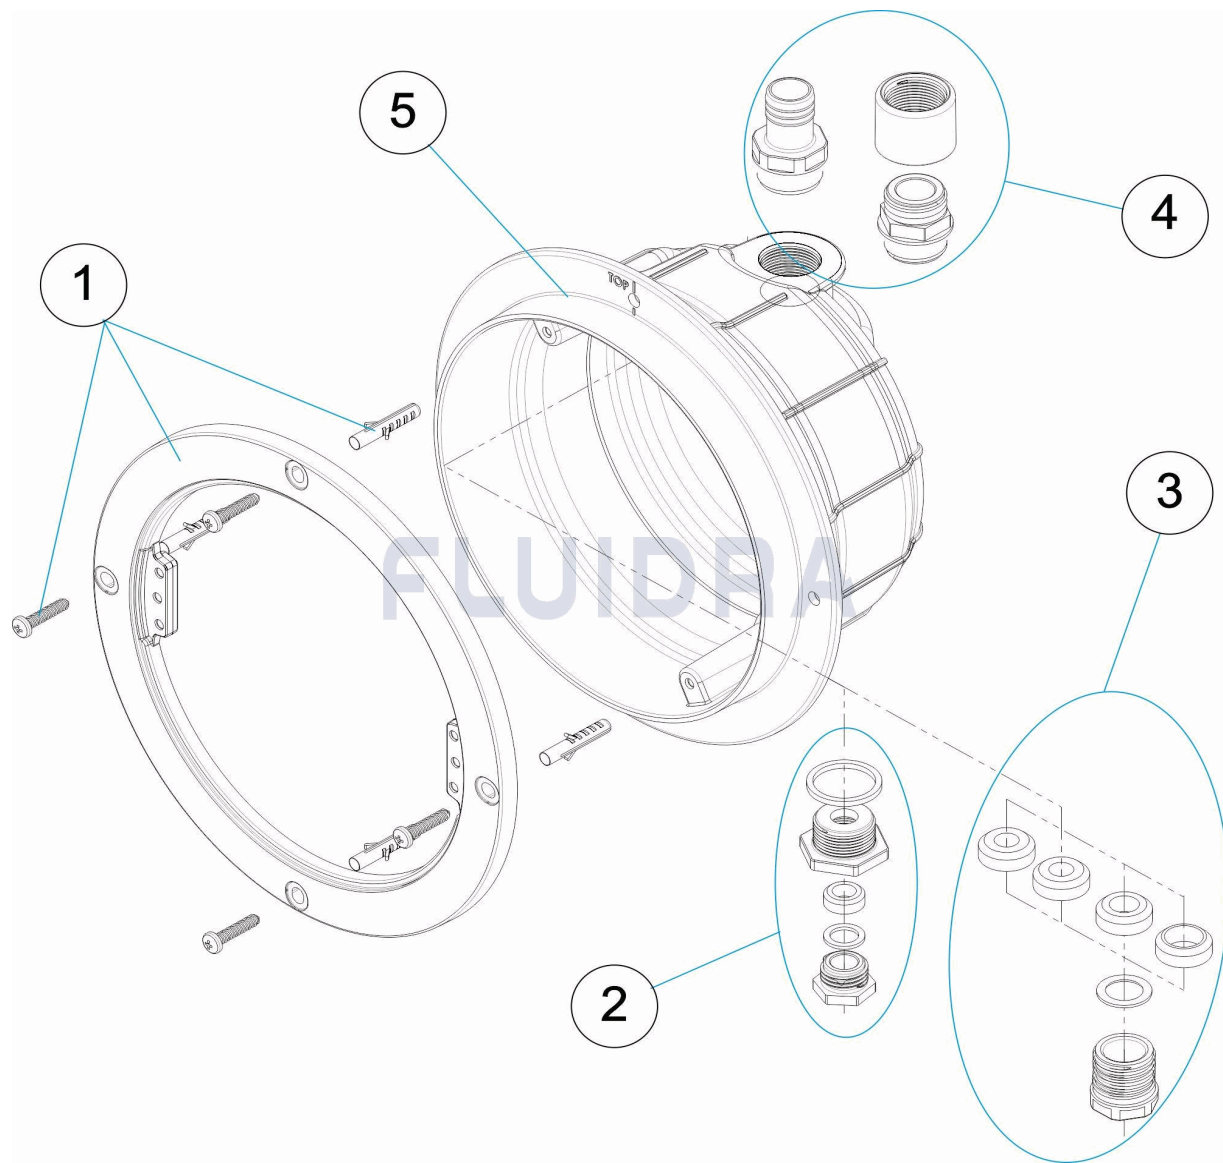

CODE **59813**

DESCRIPTION: **CONCRETE POOL NICHE LUMIPLUS DESIGN**

ENGLISH

POS	CODE	DESCRIPTION	QUANTITY	POS	CODE	DESCRIPTION	QUANTITY
1	4403010044	CONCRETE POOL SUPPORTING RING	4	4	4403010046	HOSE CONNECTION SET	
2	4403010045	CABLE GLAND FITTING SET	5	5	59813R0001	CONCRETE POOL NICHE	
3	4403010801	GLAND SEAL ASSY.					

CODICE **59813**

DESCRIZIONE: **NICCHIA PISCINA CEMENTO LUMINPLUS DESIGN**

ITALIANO

POS	CODICE	DESCRIZIONE	QUANTITA'	POS	CODICE	DESCRIZIONE	QUANTITA'
1	4403010044	ANELLO SUPPORTO PISCINA CEMENTO	4	4403010046	INSIEME CONNESSIONE MANICOTTO		
2	4403010045	INSIEME CORPO PREMISTOPPA	5	59813R0001	NICCHIA PISCINA CEMENTO		
3	4403010801	KIT PRESSACAVI					

CODE **59813**

BESCHREIBUNG: **EINBAUTOPF BETONBECKEN LUMIPLUS DESIGN**

DEUTSCH

POS	CODE	BESCHREIBUNG	MENGE	POS	CODE	BESCHREIBUNG	MENGE
1	4403010044	STÜTZRING BETONBECKEN	4	4403010046	ANSCHLUSSSET NIPPEL		
2	4403010045	SET GEHÄUSE QUETSCHVERSCHRAUBUN	5	59813R0001	EINBAUTOPF BETONBECKEN		
3	4403010801	SET QUETSCHVERSCHRAUBUNG					

CODIGO **59813**

DESCRIÇÃO: **NICHO PISC. BETÃO LUMIPLUS DESIGN**

PORTUGUES

POS	CODIGO	DESCRIÇÃO	JANTIDADE	POS	CODIGO	DESCRIÇÃO	JANTIDADE
1	4403010044	ARO SUPORTE PISCINA BETÃO	4	4403010046	CJTO. LIGAÇÃO MANGUITO		
2	4403010045	CJTO. CORPO BUCIM	5	59813R0001	NICHO PISCINA BETÃO		
3	4403010801	CONJ.CAIXA DE VEDAÇÃO					