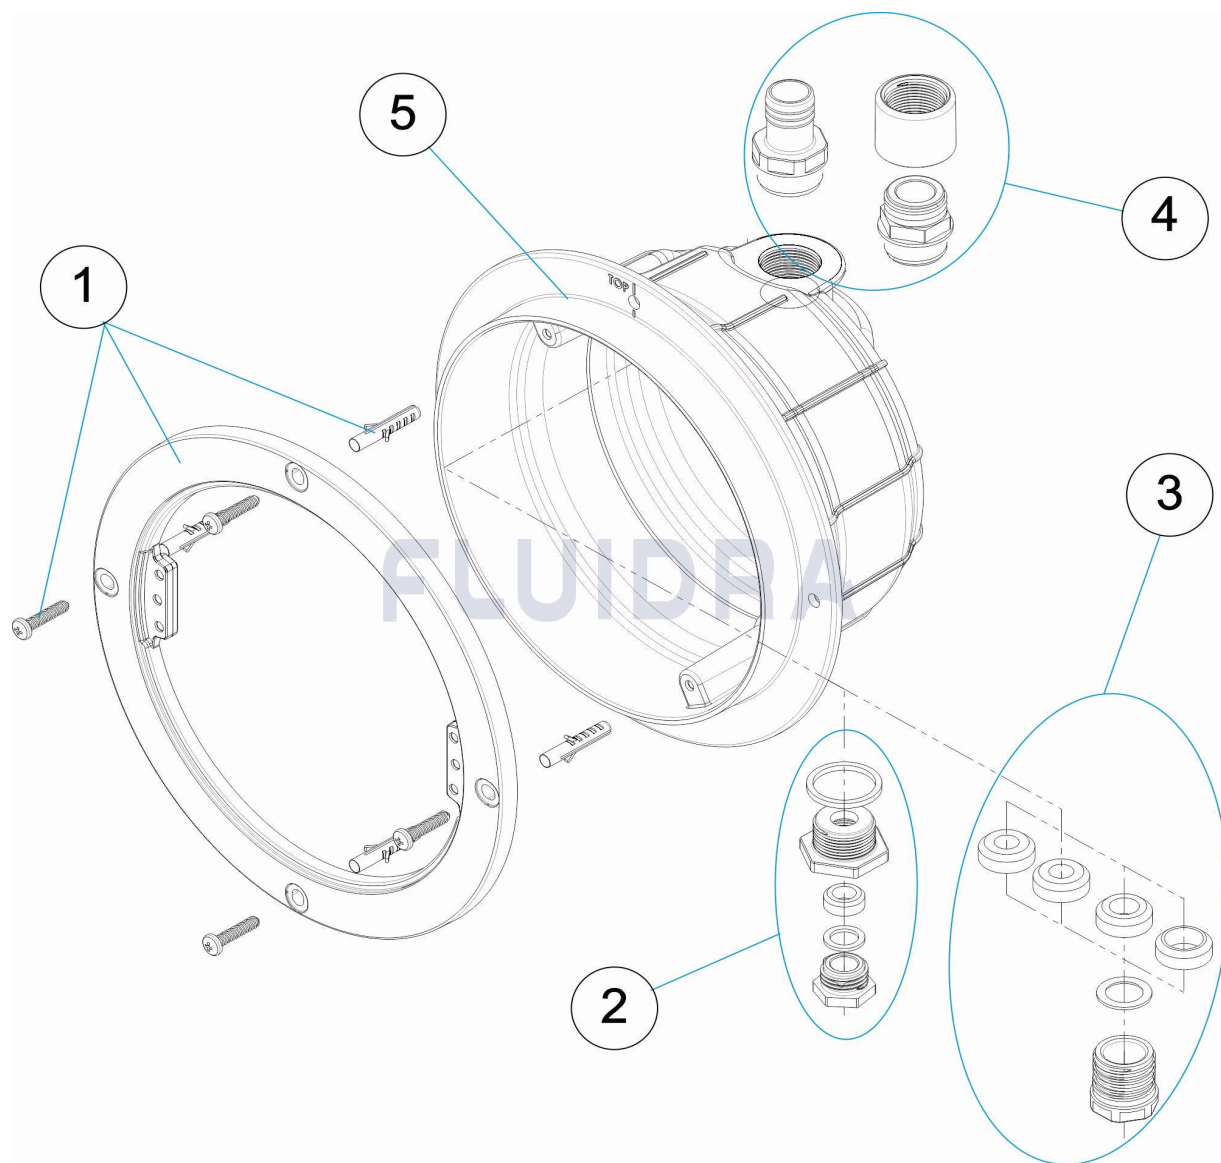

CODE 59813

DESCRIPTION: NICHE PISC. BÉTON LUMIPLUS DESIGN

FRANCAIS

POS	CODE	DESCRIPTION	QUANTITE	POS	CODE	DESCRIPTION	QUANTITE
1	4403010044	BAGUE SUPPORT PISCINE BÉTON	4	4403010046	ENS. RACCORD FLEXIBLE		
2	4403010045	ENS. CORPS PRESSE-ÉTOUPE	5	59813R0001	NICHE PISCINE BÉTON		
3	4403010801	ENS. PRESSE ETOUPE					

CODE **59813**

DESCRIPTION: **CONCRETE POOL NICHE LUMIPLUS DESIGN**

ENGLISH

POS	CODE	DESCRIPTION	QUANTITY	POS	CODE	DESCRIPTION	QUANTITY
1	4403010044	CONCRETE POOL SUPPORTING RING	4	4	4403010046	HOSE CONNECTION SET	
2	4403010045	CABLE GLAND FITTING SET	5	5	59813R0001	CONCRETE POOL NICHE	
3	4403010801	GLAND SEAL ASSY.					

CODICE **59813**

DESCRIZIONE: **NICCHIA PISCINA CEMENTO LUMINPLUS DESIGN**

ITALIANO

POS	CODICE	DESCRIZIONE	QUANTITA'	POS	CODICE	DESCRIZIONE	QUANTITA'
1	4403010044	ANELLO SUPPORTO PISCINA CEMENTO	4	4403010046	INSIEME CONNESSIONE MANICOTTO		
2	4403010045	INSIEME CORPO PREMISTOPPA	5	59813R0001	NICCHIA PISCINA CEMENTO		
3	4403010801	KIT PRESSACAVI					

CODE **59813**

BESCHREIBUNG: **EINBAUTOPF BETONBECKEN LUMIPLUS DESIGN**

DEUTSCH

POS	CODE	BESCHREIBUNG	MENGE	POS	CODE	BESCHREIBUNG	MENGE
1	4403010044	STÜTZRING BETONBECKEN	4	4403010046	ANSCHLUSSSET NIPPEL		
2	4403010045	SET GEHÄUSE QUETSCHVERSCHRAUBUN	5	59813R0001	EINBAUTOPF BETONBECKEN		
3	4403010801	SET QUETSCHVERSCHRAUBUNG					