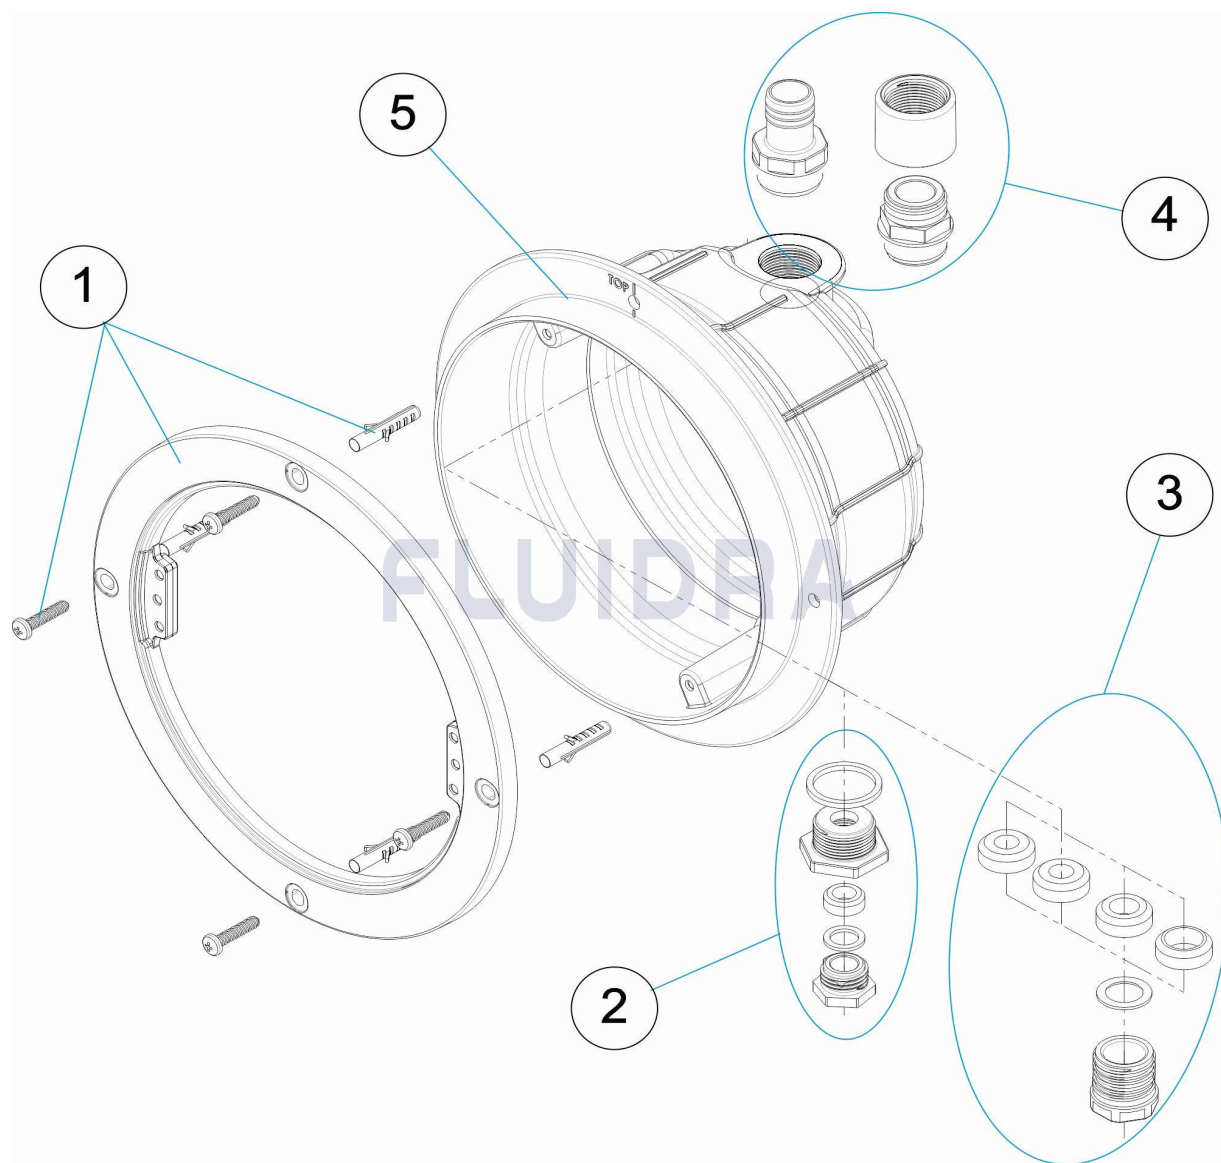

CODE **59813**

DESCRIPTION: **CONCRETE POOL NICHE LUMIPLUS DESIGN**

ENGLISH

POS	CODE	DESCRIPTION	QUANTITY	POS	CODE	DESCRIPTION	QUANTITY
1	4403010044	CONCRETE POOL SUPPORTING RING	4	4	4403010046	HOSE CONNECTION SET	
2	4403010045	CABLE GLAND FITTING SET	5	5	59813R0001	CONCRETE POOL NICHE	
3	4403010801	GLAND SEAL ASSY.					

CODICE **59813**

DESCRIZIONE: **NICCHIA PISCINA CEMENTO LUMINPLUS DESIGN**

ITALIANO

POS	CODICE	DESCRIZIONE	QUANTITA'	POS	CODICE	DESCRIZIONE	QUANTITA'
1	4403010044	ANELLO SUPPORTO PISCINA CEMENTO	4	4403010046	INSIEME CONNESSIONE MANICOTTO		
2	4403010045	INSIEME CORPO PREMISTOPPA	5	59813R0001	NICCHIA PISCINA CEMENTO		
3	4403010801	KIT PRESSACAVI					

CODE **59813**

BESCHREIBUNG: **EINBAUTOPF BETONBECKEN LUMIPLUS DESIGN**

DEUTSCH

POS	CODE	BESCHREIBUNG	MENGE	POS	CODE	BESCHREIBUNG	MENGE
1	4403010044	STÜTZRING BETONBECKEN	4	4403010046	ANSCHLUSSSET NIPPEL		
2	4403010045	SET GEHÄUSE QUETSCHVERSCHRAUBUN	5	59813R0001	EINBAUTOPF BETONBECKEN		
3	4403010801	SET QUETSCHVERSCHRAUBUNG					

CODIGO **59813**

DESCRIÇÃO: **NICHO PISC. BETÃO LUMIPLUS DESIGN**

PORTUGUES

POS	CODIGO	DESCRIÇÃO	JANTIDADE	POS	CODIGO	DESCRIÇÃO	JANTIDADE
1	4403010044	ARO SUPORTE PISCINA BETÃO	4	4403010046	CJTO. LIGAÇÃO MANGUITO		
2	4403010045	CJTO. CORPO BUCIM	5	59813R0001	NICHO PISCINA BETÃO		
3	4403010801	CONJ.CAIXA DE VEDAÇÃO					