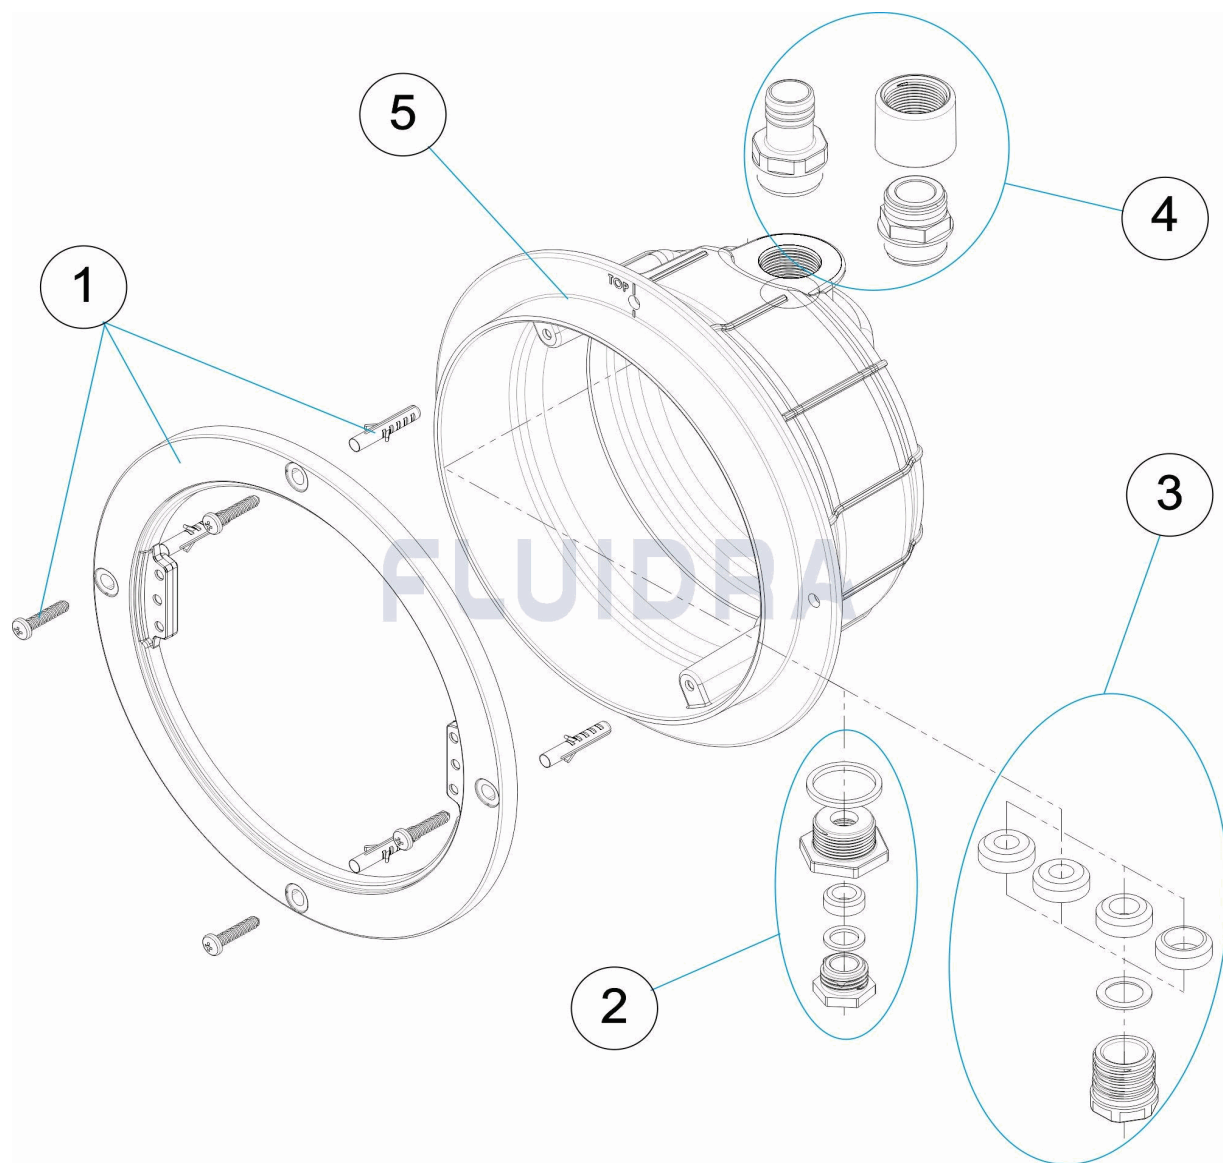

CODIGO **59813**

DESCRIPCION: **NICHO PISC HORMIGON LUMIPLUS DESIGN**

ESPAÑOL

POS	CODIGO	DESCRIPCION	CANTIDAD	POS	CODIGO	DESCRIPCION	CANTIDAD
1	4403010044	ARO SOPORTE PISCINA HORMIGON	4	4403010046	CJTO. CONEXION MANGUITO		
2	4403010045	CJTO. CUERPO PRENSAESTOPAS	5	59813R0001	NICHO PISCINA HORMIGON		
3	4403010801	CJTO. PRENSAESTOPAS					

CODE 59813

DESCRIPTION: NICHE PISC. BÉTON LUMIPLUS DESIGN

FRANCAIS

POS	CODE	DESCRIPTION	QUANTITE	POS	CODE	DESCRIPTION	QUANTITE
1	4403010044	BAGUE SUPPORT PISCINE BÉTON	4	4403010046	ENS. RACCORD FLEXIBLE		
2	4403010045	ENS. CORPS PRESSE-ÉTOUPE	5	59813R0001	NICHE PISCINE BÉTON		
3	4403010801	ENS. PRESSE ETOUPE					

CODE **59813**

DESCRIPTION: **CONCRETE POOL NICHE LUMIPLUS DESIGN**

ENGLISH

POS	CODE	DESCRIPTION	QUANTITY	POS	CODE	DESCRIPTION	QUANTITY
1	4403010044	CONCRETE POOL SUPPORTING RING	4	4	4403010046	HOSE CONNECTION SET	
2	4403010045	CABLE GLAND FITTING SET	5	5	59813R0001	CONCRETE POOL NICHE	
3	4403010801	GLAND SEAL ASSY.					

CODICE **59813**

DESCRIZIONE: **NICCHIA PISCINA CEMENTO LUMINPLUS DESIGN**

ITALIANO

POS	CODICE	DESCRIZIONE	QUANTITA'	POS	CODICE	DESCRIZIONE	QUANTITA'
1	4403010044	ANELLO SUPPORTO PISCINA CEMENTO	4	4403010046	INSIEME CONNESSIONE MANICOTTO		
2	4403010045	INSIEME CORPO PREMISTOPPA	5	59813R0001	NICCHIA PISCINA CEMENTO		
3	4403010801	KIT PRESSACAVI					