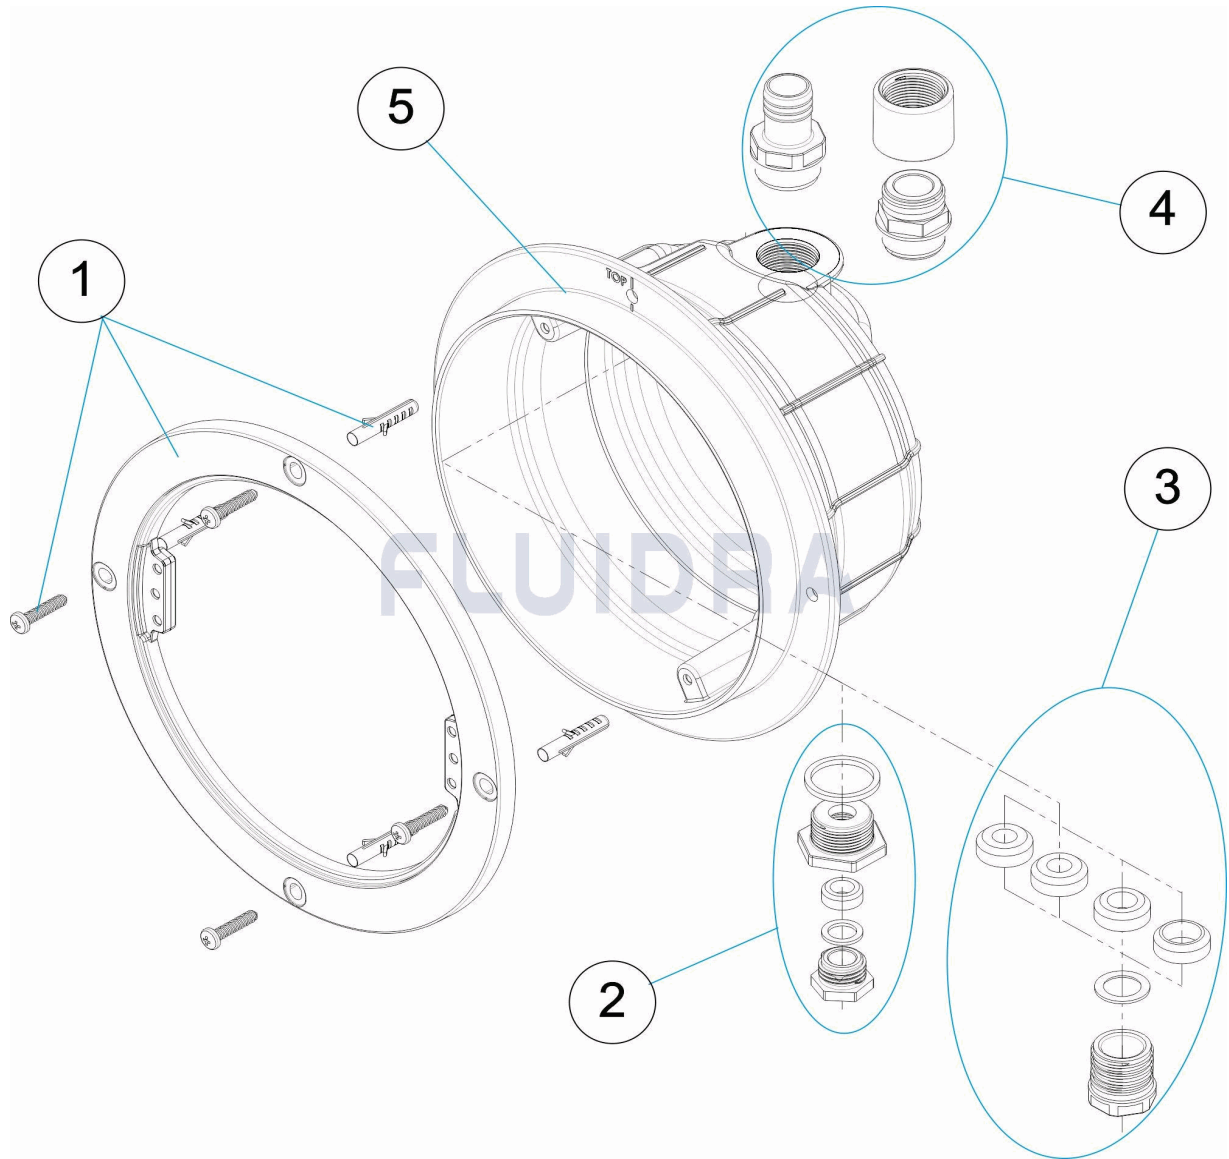

CODE 59813

DESCRIPTION: NICHE PISC. BÉTON LUMIPLUS DESIGN

FRANCAIS

POS	CODE	DESCRIPTION	QUANTITE	POS	CODE	DESCRIPTION	QUANTITE
1	4403010044	BAGUE SUPPORT PISCINE BÉTON	4	4403010046	ENS. RACCORD FLEXIBLE		
2	4403010045	ENS. CORPS PRESSE-ÉTOUPE	5	59813R0001	NICHE PISCINE BÉTON		
3	4403010801	ENS. PRESSE ETOUPE					

CODE **59813**

DESCRIPTION: **CONCRETE POOL NICHE LUMIPLUS DESIGN**

ENGLISH

POS	CODE	DESCRIPTION	QUANTITY	POS	CODE	DESCRIPTION	QUANTITY
1	4403010044	CONCRETE POOL SUPPORTING RING	4	4	4403010046	HOSE CONNECTION SET	
2	4403010045	CABLE GLAND FITTING SET	5	5	59813R0001	CONCRETE POOL NICHE	
3	4403010801	GLAND SEAL ASSY.					

CODICE **59813**

DESCRIZIONE: **NICCHIA PISCINA CEMENTO LUMINPLUS DESIGN**

ITALIANO

POS	CODICE	DESCRIZIONE	QUANTITA'	POS	CODICE	DESCRIZIONE	QUANTITA'
1	4403010044	ANELLO SUPPORTO PISCINA CEMENTO	4	4403010046	INSIEME CONNESSIONE MANICOTTO		
2	4403010045	INSIEME CORPO PREMISTOPPA	5	59813R0001	NICCHIA PISCINA CEMENTO		
3	4403010801	KIT PRESSACAVI					

CODE **59813**

BESCHREIBUNG: **EINBAUTOPF BETONBECKEN LUMIPLUS DESIGN**

DEUTSCH

POS	CODE	BESCHREIBUNG	MENGE	POS	CODE	BESCHREIBUNG	MENGE
1	4403010044	STÜTZRING BETONBECKEN	4	4403010046	ANSCHLUSSSET NIPPEL		
2	4403010045	SET GEHÄUSE QUETSCHVERSCHRAUBUN	5	59813R0001	EINBAUTOPF BETONBECKEN		
3	4403010801	SET QUETSCHVERSCHRAUBUNG					