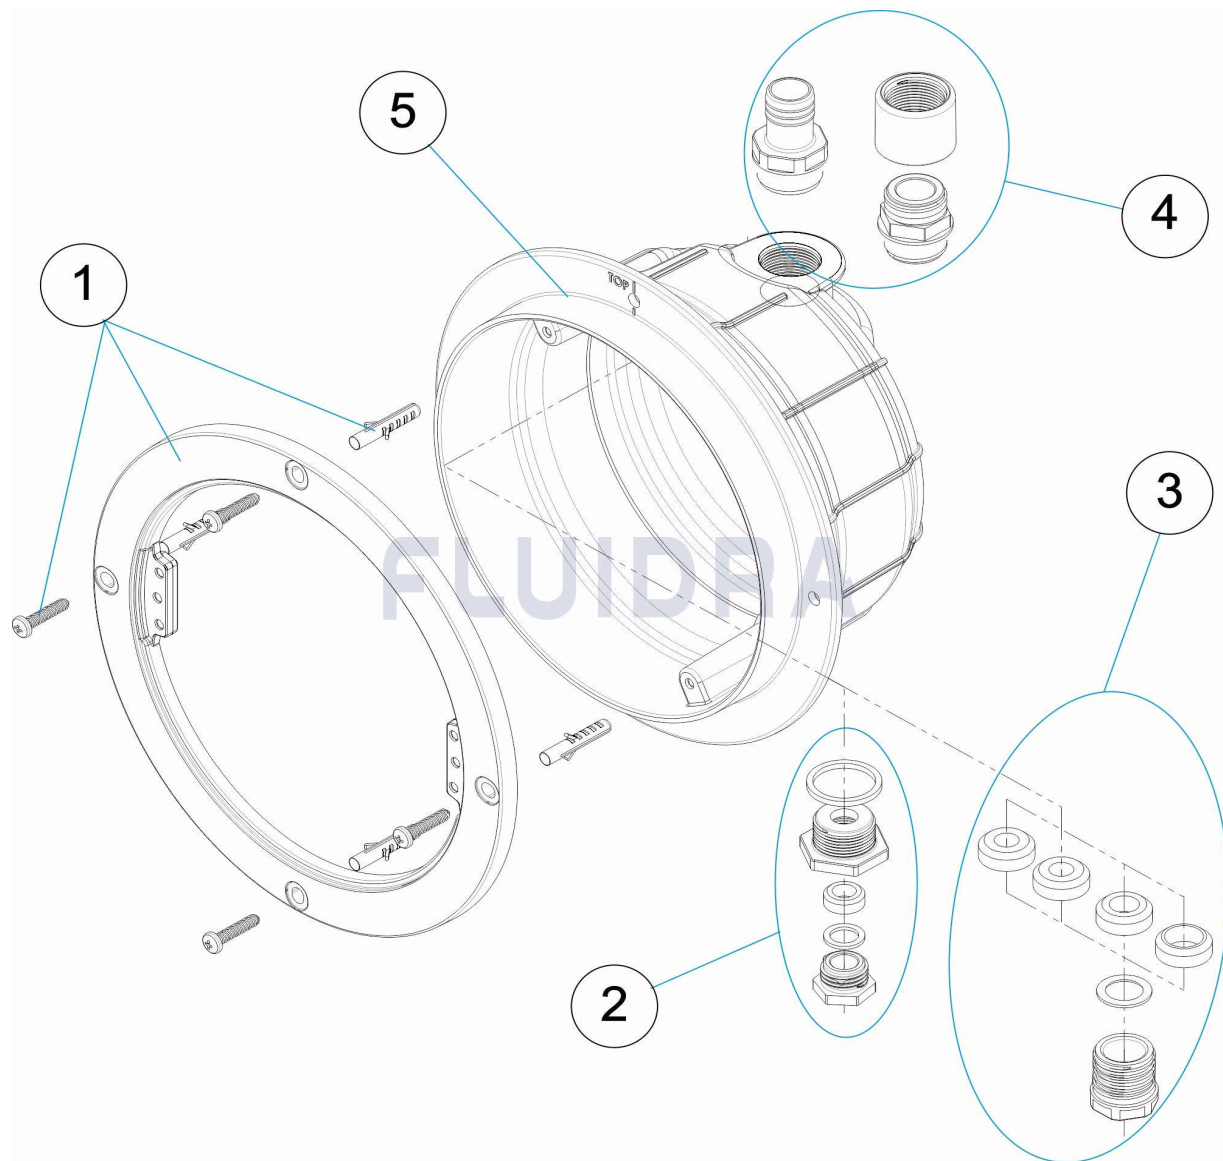

CODIGO **59813**

DESCRIPCION: **NICHO PISC HORMIGON LUMIPLUS DESIGN**

ESPAÑOL

POS	CODIGO	DESCRIPCION	CANTIDAD	POS	CODIGO	DESCRIPCION	CANTIDAD
1	4403010044	ARO SOPORTE PISCINA HORMIGON	4	4403010046	CJTO. CONEXION MANGUITO		
2	4403010045	CJTO. CUERPO PRENSAESTOPAS	5	59813R0001	NICHO PISCINA HORMIGON		
3	4403010801	CJTO. PRENSAESTOPAS					

CODE 59813

DESCRIPTION: NICHE PISC. BÉTON LUMIPLUS DESIGN

FRANCAIS

POS	CODE	DESCRIPTION	QUANTITE	POS	CODE	DESCRIPTION	QUANTITE
1	4403010044	BAGUE SUPPORT PISCINE BÉTON	4	4403010046	ENS. RACCORD FLEXIBLE		
2	4403010045	ENS. CORPS PRESSE-ÉTOUPE	5	59813R0001	NICHE PISCINE BÉTON		
3	4403010801	ENS. PRESSE ETOUPE					

CODE **59813**

DESCRIPTION: **CONCRETE POOL NICHE LUMIPLUS DESIGN**

ENGLISH

POS	CODE	DESCRIPTION	QUANTITY	POS	CODE	DESCRIPTION	QUANTITY
1	4403010044	CONCRETE POOL SUPPORTING RING	4	4	4403010046	HOSE CONNECTION SET	
2	4403010045	CABLE GLAND FITTING SET	5	5	59813R0001	CONCRETE POOL NICHE	
3	4403010801	GLAND SEAL ASSY.					

CODICE **59813**

DESCRIZIONE: **NICCHIA PISCINA CEMENTO LUMINPLUS DESIGN**

ITALIANO

POS	CODICE	DESCRIZIONE	QUANTITA'	POS	CODICE	DESCRIZIONE	QUANTITA'
1	4403010044	ANELLO SUPPORTO PISCINA CEMENTO	4	4403010046	INSIEME CONNESSIONE MANICOTTO		
2	4403010045	INSIEME CORPO PREMISTOPPA	5	59813R0001	NICCHIA PISCINA CEMENTO		
3	4403010801	KIT PRESSACAVI					