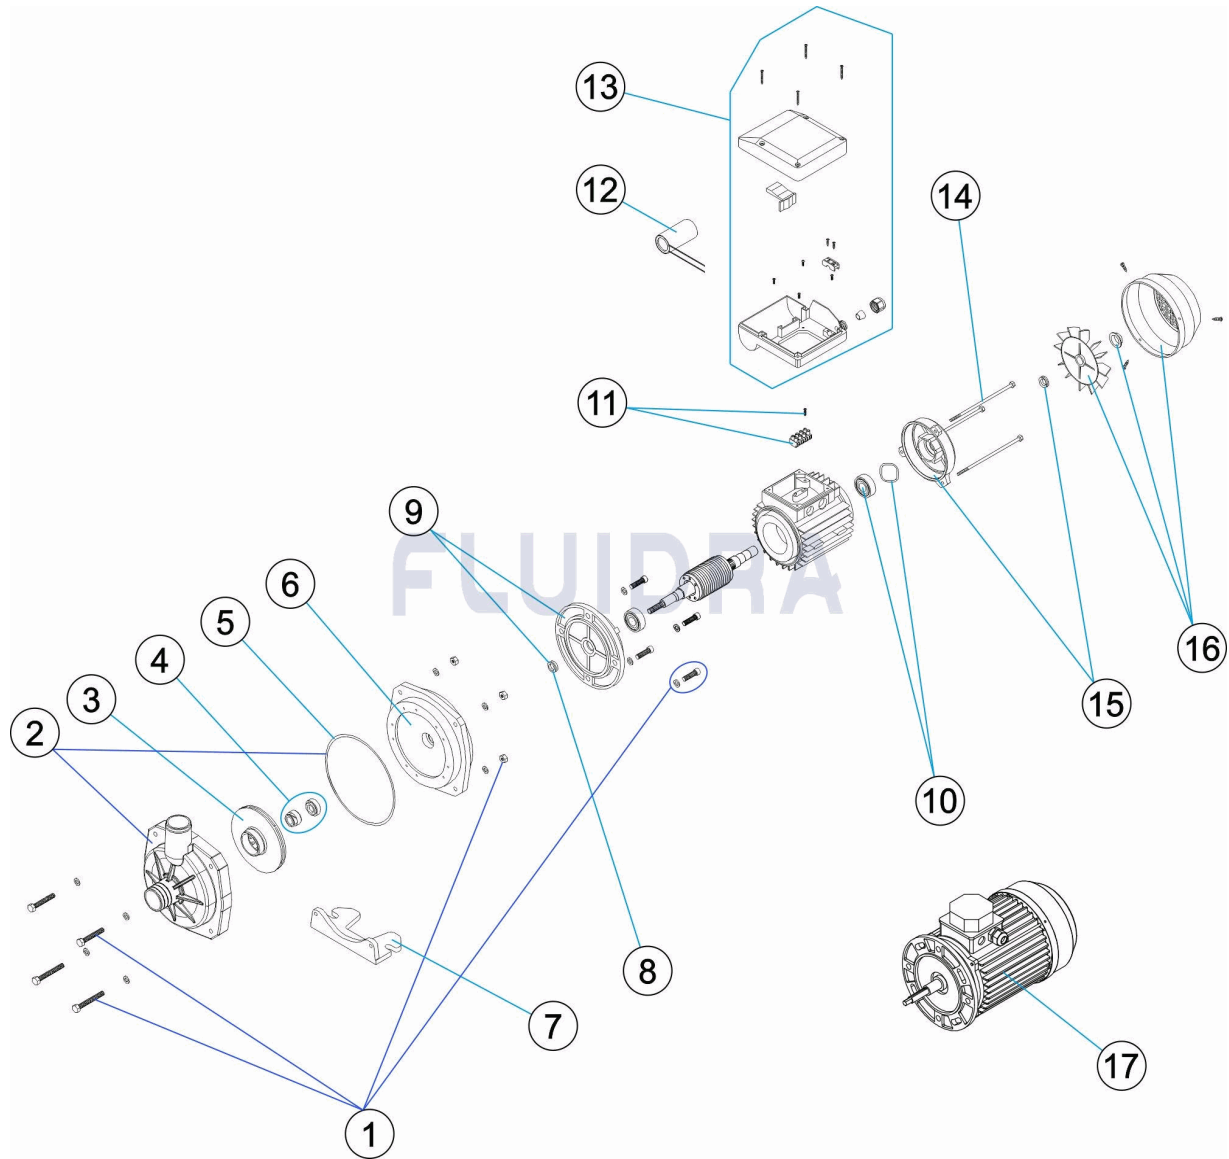

POS	CODIGO	DESCRIPCION	CANTIDAD	POS	CODIGO	DESCRIPCION	CANTIDAD
1	4405011087	TORNILLERIA FIJACION		9	4405011082	TAPA DELANTERA MOTOR	
2	4405011088	CUERPO BOMBA		10	4405010050	RODAMIENTO MOTOR	
3	* 4405011089	RODETE 0,25 HP		11	4405011083	REGLETA CONEXIÓN	
3	* 4405011090	RODETE 0,33 HP		12	4405010059	CONDENSADOR 12MF. 0,33 / 0,50 CV.	
3	* 4405011091	RODETE 0,50 HP		13	4405010057	CAJA CONEXIONES COMPLETA II	
4	4405011079	JUNTA MECANICA		14	4405011093	VARILLAS MOTOR	
5	4405011080	JUNTA CUERPO BOMBA		15	4405011084	TAPA TRASERA MOTOR	
6	4405011081	BRIDA MOTOR		16	4405010055	CJTO. VENTILADOR + VTAPA 0,33 / 0,50 CV	
7	4405011092	PIE BOMBA		17	* 09097R3000	MOTOR 1/3 CV. II	
8	4405010047	ARANDELA ROMPE AGUAS		17	* 09098R0300	MOTOR ½ CV. II	

POS	CODICE	OSSERVAZIONI
3	* 4405011089	PER: HE025M
3	* 4405011090	PER: HE033M
3	* 4405011091	PER: HE050M
17	* 09097R3000	PER: HE025M, HE033M
17	* 09098R0300	PER: HE050M

EINZELTEILE

ÜBER.: 0

9174

DATUM: 13/06/2022

BLATT: 1/2

CODE HE025M, HE033M, HE050M

BESCHREIBUNG: PUMPE HERMES

DEUTSCH

POS	CODE	BESCHREIBUNG	MENGE	POS	CODE	BESCHREIBUNG	MENGE
1	4405011087	FIXIERSCHRAUBEN		9	4405011082	MOTORDECKEL VORNE	
2	4405011088	PUMPENGEHÄUSE		10	4405010050	WÄZLAGER MOTOR	
3	* 4405011089	LAUFRAD 0,25 HP		11	4405011083	KLEMMLEISTE	
3	* 4405011090	LAUFRAD 0,33 HP		12	4405010059	KONDENSATOR 12 MF 0,33 / 0,50 CV	
3	* 4405011091	LAUFRAD 0,50 HP		13	4405010057	ANSCHLUSSGEHÄUSE KOMPLETT II	
4	4405011079	GLEITRINGDICHTUNG		14	4405011093	RUNDEISEN MOTOR	
5	4405011080	DICHTUNG PUMPENGEHÄUSE		15	4405011084	MOTORDECKEL HINTEN	
6	4405011081	MOTORFLANSCH		16	4405010055	SET VENTILATOR MIT ABDECKUNG 0,33 / 0	
7	4405011092	PUMPENFUSS		17	* 09097R3000	MOTOR 1/3 CV. II	
8	4405010047	UNTERLEGSCHIEBE WASSERBRECHER		17	* 09098R0300	MOTOR 1/2 CV. II	