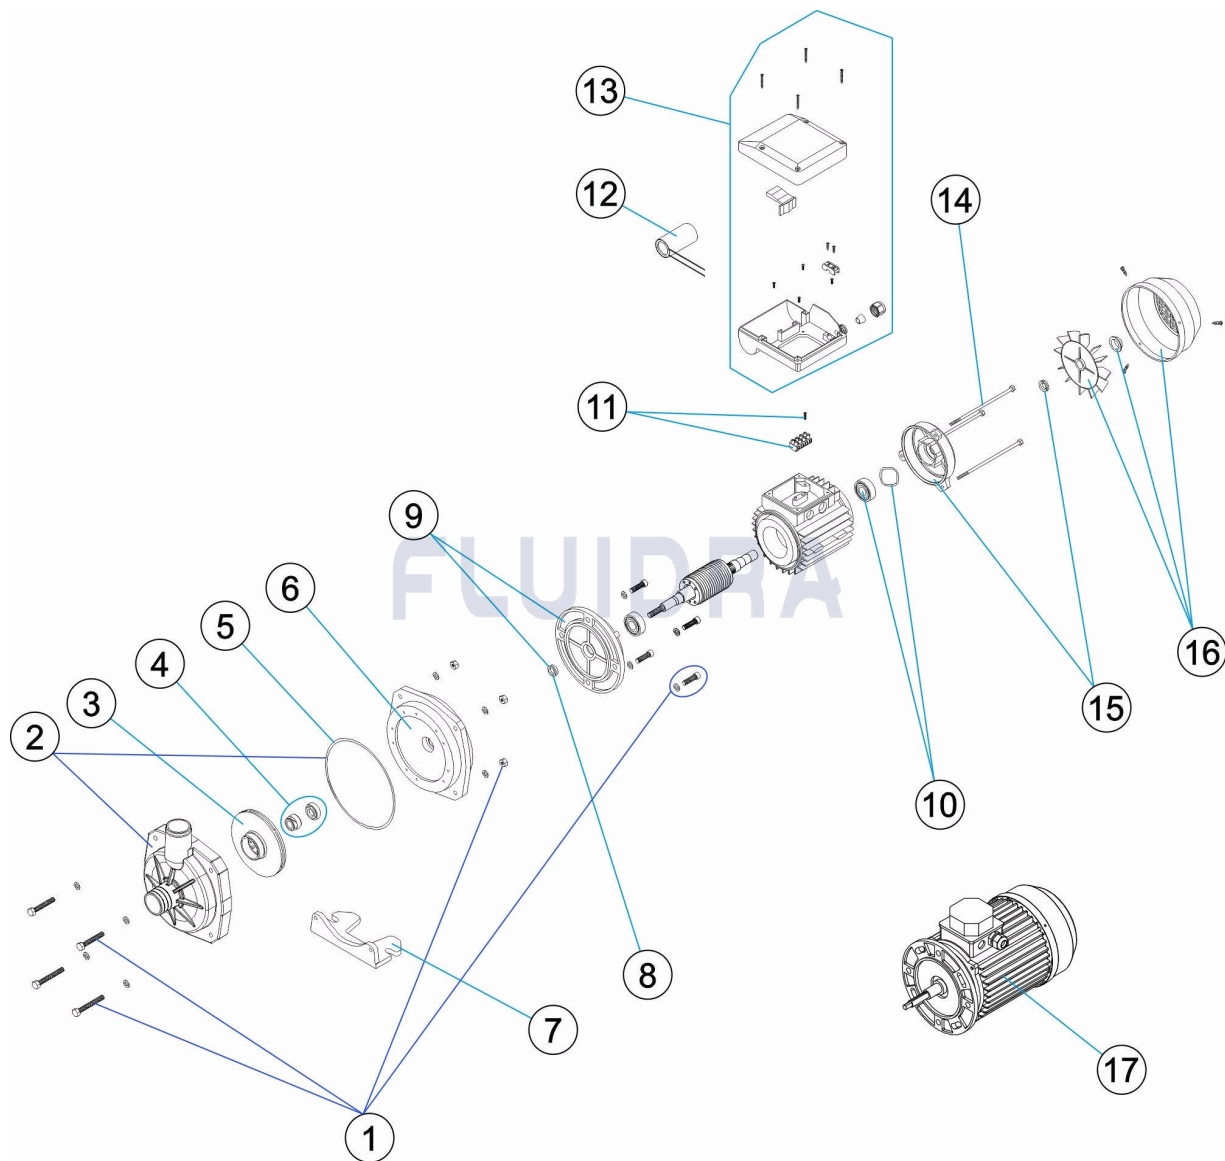

ESPLOSO

REV.: 0

9174

DATA: 13/06/2022

PAG.: 1/2

CODICE HE025M, HE033M, HE050M

DESCRIZIONE: POMPA HERMES

ITALIANO

POS	CODICE	DESCRIZIONE	QUANTITA'	POS	CODICE	DESCRIZIONE	QUANTITA'
1	4405011087	BULLONERIA PER FISSAGGIO		9	4405011082	COPERCHIO ANTERIORE MOTORE	
2	4405011088	CORPO POMPA		10	4405010050	CUSCINETTO MOTORE	
3	* 4405011089	RUOTA 0,25 HP		11	4405011083	MORSETTI CONNESSIONE	
3	* 4405011090	RUOTA 0,33 HP		12	4405010059	CONDENSATORE 12 UF 0,33 / 0,50 HP.	
3	* 4405011091	RUOTA 0,50 HP		13	4405010057	COPERCHIO MORSETTIERA II	
4	4405011079	GUARNIZIONE MECCANICA		14	4405011093	ASTAS MOTORE	
5	4405011080	GUARNIZIONE CORPO		15	4405011084	COPERCHIO POSTERIORE MOTORE	
6	4405011081	FLANGIA MOTORE		16	4405010055	GRUPPO VENTILATORE + COPERCHIO 0,33	
7	4405011092	BASAMENTO POMPA		17	* 09097R3000	MOTORE 1/3 CV. II	
8	4405010047	RONDELLA		17	* 09098R0300	MOTORE 1/2 CV. II	

* SI FACCIA RIFERIMENTO AL FOGLIO DELLE OSSERVAZIONI