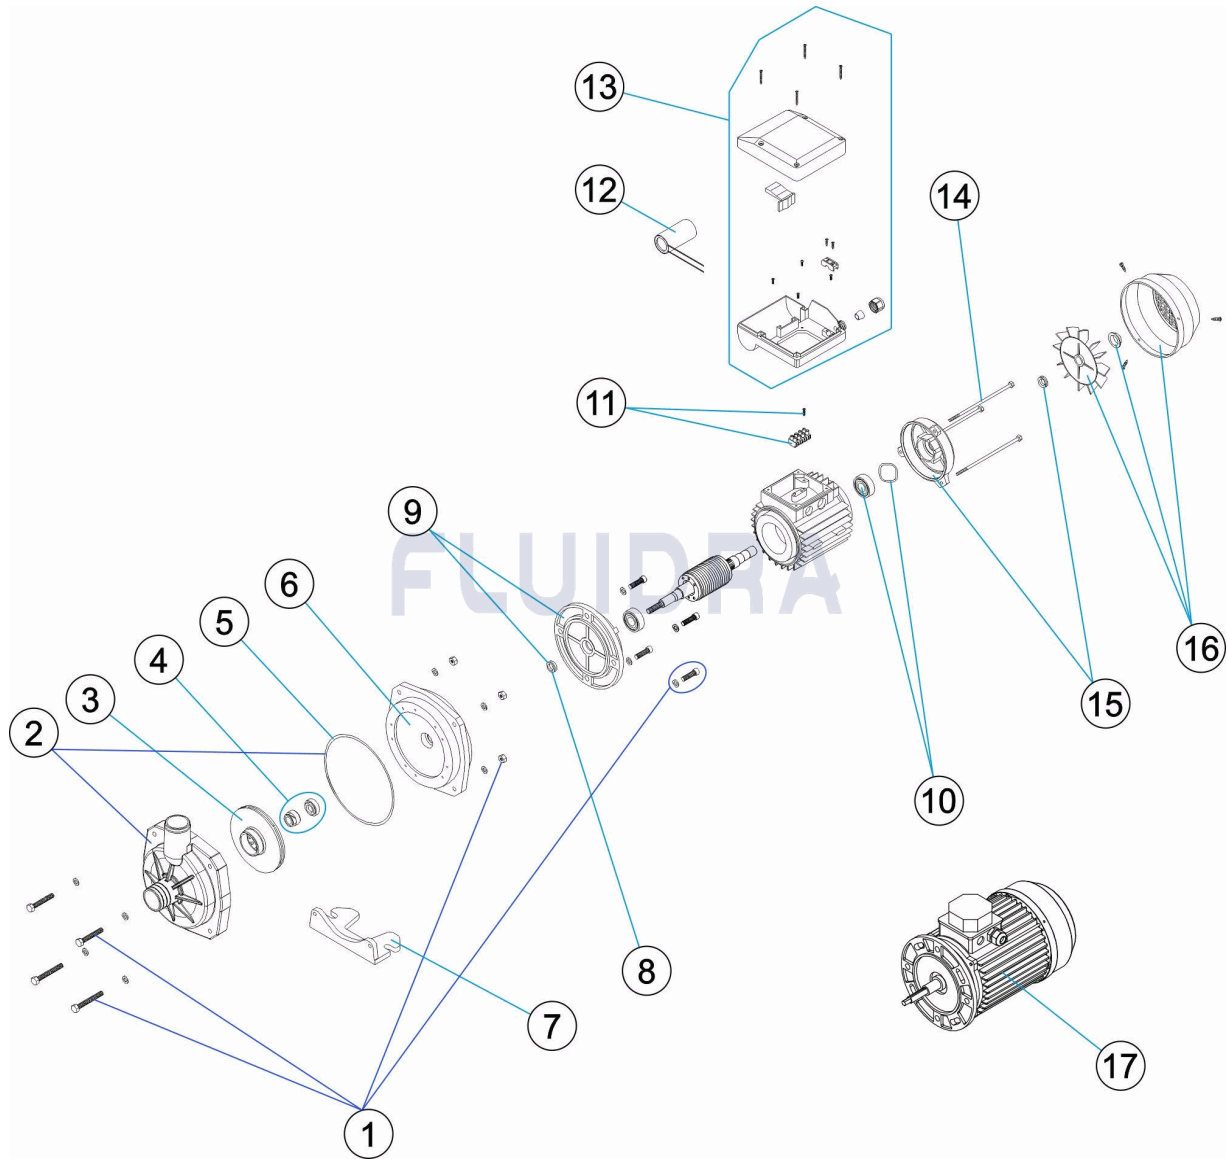

DESPIECE

REV: 0

9174

FECHA: 13/06/2022

HOJA: 1/2

CODIGO HE025M, HE033M, HE050M

DESCRIPCION: BOMBA HERMES

ESPAÑOL

POS	CODIGO	DESCRIPCION	CANTIDAD	POS	CODIGO	DESCRIPCION	CANTIDAD
1	4405011087	TORNILLERIA FIJACION		9	4405011082	TAPA DELANTERA MOTOR	
2	4405011088	CUERPO BOMBA		10	4405010050	RODAMIENTO MOTOR	
3	* 4405011089	RODETE 0,25 HP		11	4405011083	REGLETA CONEXIÓN	
3	* 4405011090	RODETE 0,33 HP		12	4405010059	CONDENSADOR 12MF. 0,33 / 0,50 CV.	
3	* 4405011091	RODETE 0,50 HP		13	4405010057	CAJA CONEXIONES COMPLETA II	
4	4405011079	JUNTA MECANICA		14	4405011093	VARILLAS MOTOR	
5	4405011080	JUNTA CUERPO BOMBA		15	4405011084	TAPA TRASERA MOTOR	
6	4405011081	BRIDA MOTOR		16	4405010055	CJTO. VENTILADOR + VTAPA 0,33 / 0,50 CV	
7	4405011092	PIE BOMBA		17	* 09097R3000	MOTOR 1/3 CV. II	
8	4405010047	ARANDELA ROMPE AGUAS		17	* 09098R0300	MOTOR ½ CV. II	

 DESCRIPTION: **POMPE HERMES**

FRANCAIS

POS	CODE	DESCRIPTION	QUANTITE	POS	CODE	DESCRIPTION	QUANTITE
1	4405011087	VIS DE FIXATION		9	4405011082	COUVERCLE AXE MOTEUR	
2	4405011088	CORPS POMPE		10	4405010050	ROULEMENT MOTEUR	
3	* 4405011089	TURBINE 0,25 HP		11	4405011083	REGLETTE CONNEXION	
3	* 4405011090	TURBINE 0,33 HP		12	4405010059	CONDENSATEUR 12 UF 0,33 / 0,50 HP.	
3	* 4405011091	TURBINE 0,50 HP		13	4405010057	BOTILLER DE CONNECTIONS II	
4	4405011079	GARNITURE MÉCANIQUE		14	4405011093	TIRANTS D'ACCOUPEMENT MOTEUR	
5	4405011080	JOINT CORPS		15	4405011084	COUVERCLE ARRIÈRE MOTEUR	
6	4405011081	FLASQUE MOTEUR		16	4405010055	ENSEMBLE VENTILATEUR + COUVERCLE C	
7	4405011092	SOCLE POMPE		17	* 09097R3000	MOTEUR 1/3 CV. II	
8	4405010047	RONDELLE BRISE EAU		17	* 09098R0300	MOTEUR 1/2 CV. II	