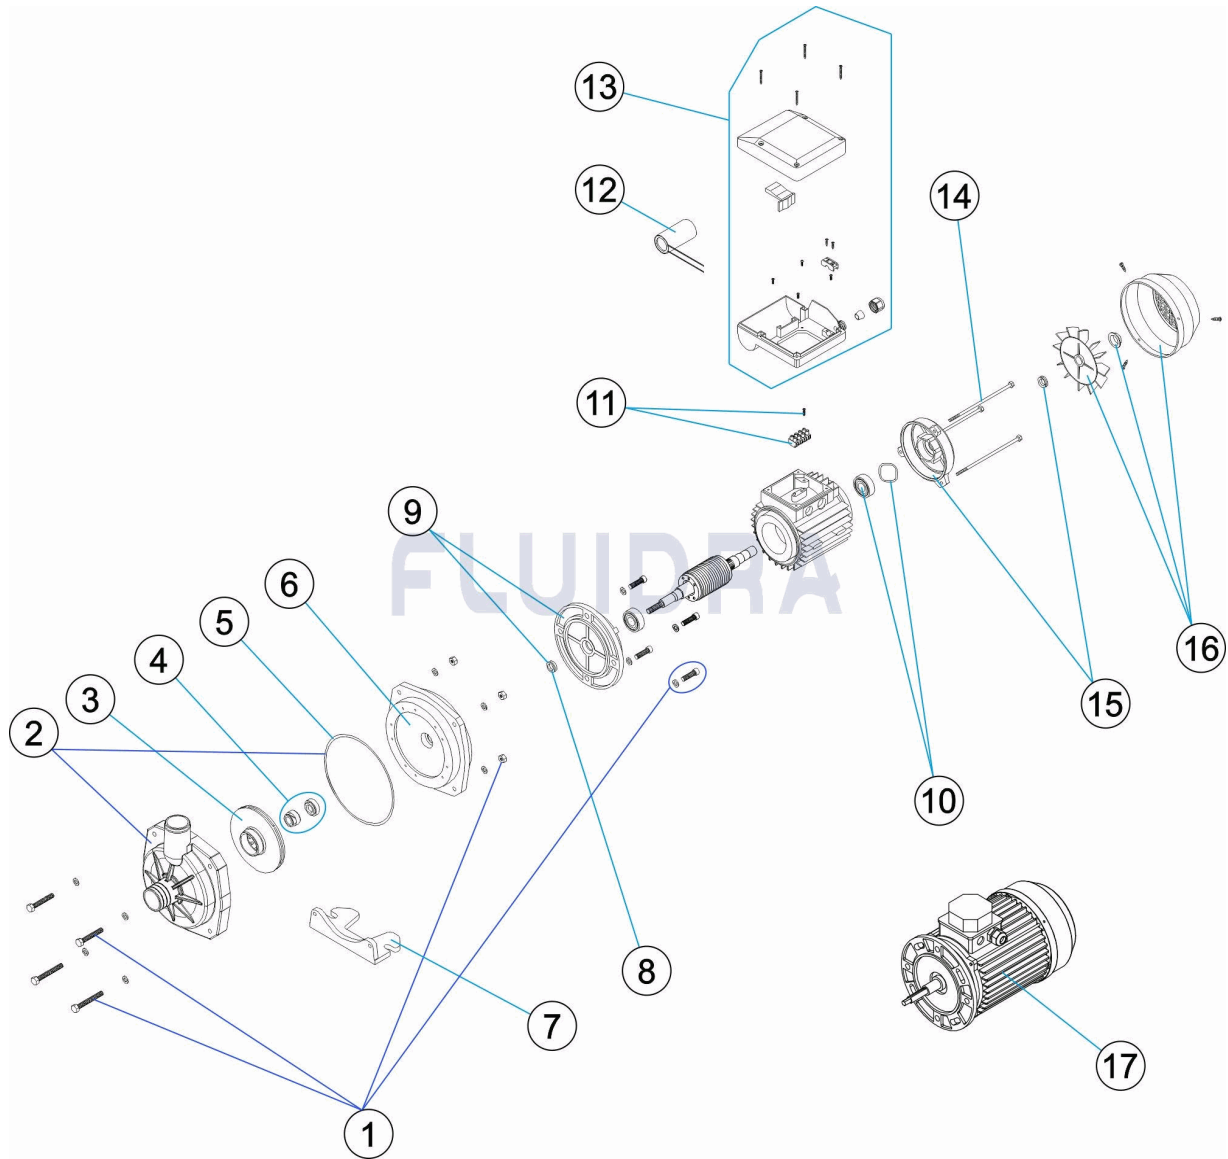

CODIGO **HE025M, HE033M, HE050M**

DESCRIÇÃO: **BOMBA HERMES**

PORTUGUES

POS	CODIGO	DESCRIÇÃO	JANTIDADE	POS	CODIGO	DESCRIÇÃO	JANTIDADE
1	4405011087	CONJ. PARAFUSOS		9	4405011082	TAMPA DIANTEIRA MOTOR	
2	4405011088	CORPO BOMBA		10	4405010050	ROLAMENTO MOTOR	
3	* 4405011089	RODÍZIO 0,25 HP		11	4405011083	REGUA DE LIGAÇÃO	
3	* 4405011090	RODÍZIO 0,33 HP		12	4405010059	CONDENSADOR 12 UF 0,33 / 0,50 HP.	
3	* 4405011091	RODÍZIO 0,50 HP		13	4405010057	CAIXA BORNES II	
4	4405011079	JUNTA MECÂNICA		14	4405011093	VARETAS MOTOR	
5	4405011080	JUNTA CORPO		15	4405011084	TAMPA TRASEIRA MOTOR	
6	4405011081	MANILHA MOTOR		16	4405010055	CONJUNTO VENTILADOR + TAMPA DE 0,33	
7	4405011092	PÉ BOMBA		17	* 09097R3000	MOTOR 1/3 CV. II	
8	4405010047	ALHETA ROMPE ÁGUAS		17	* 09098R0300	MOTOR 1/2 CV. II