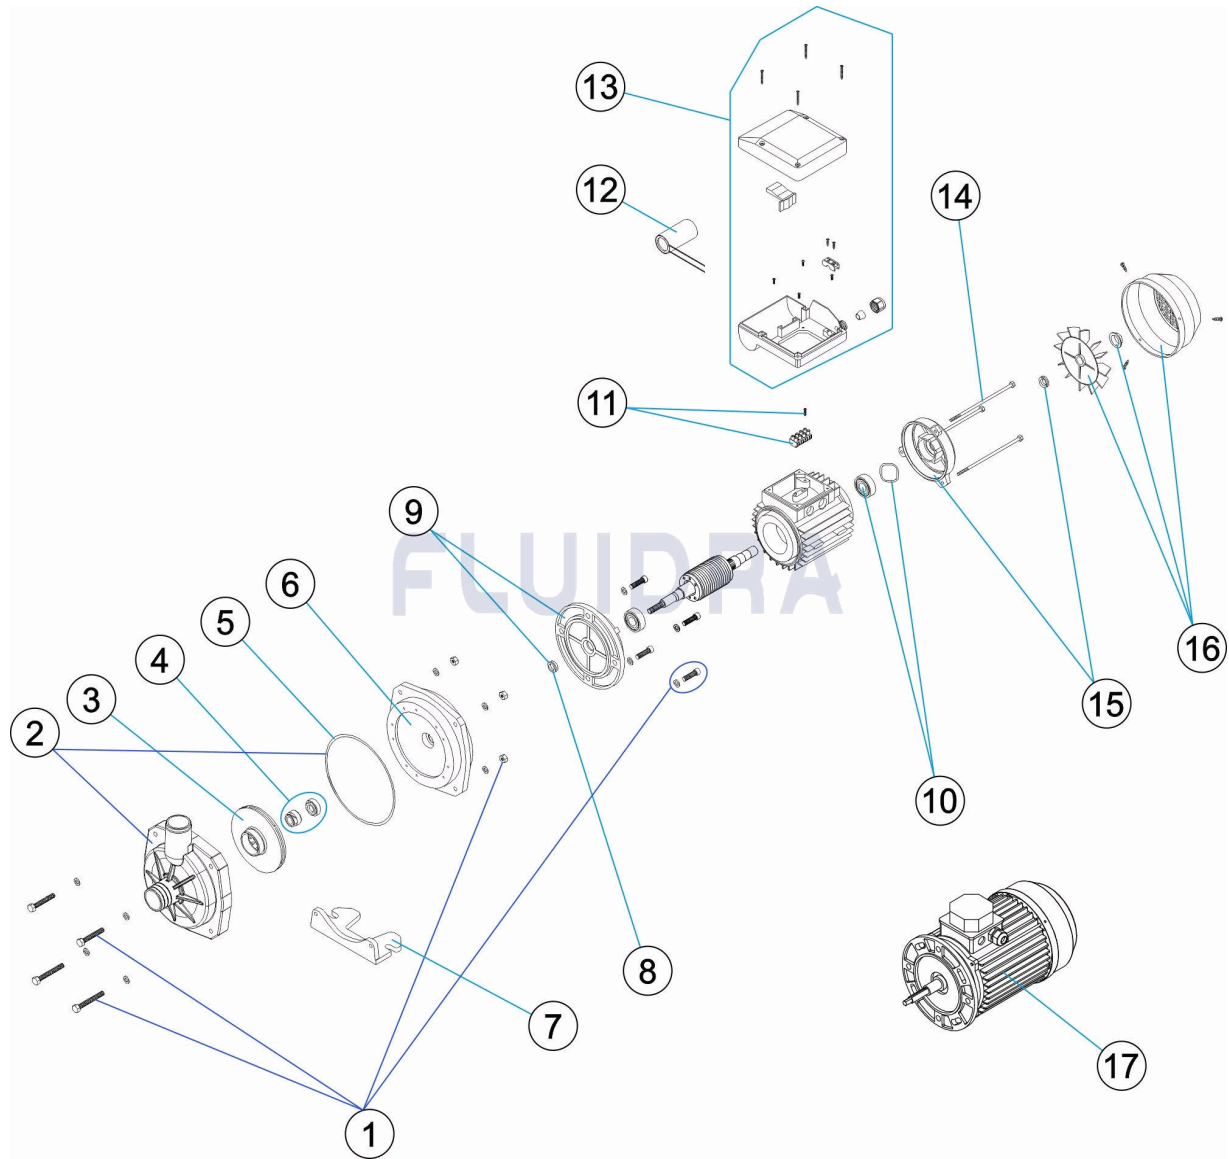

POS	CODIGO	DESCRIPCION	CANTIDAD	POS	CODIGO	DESCRIPCION	CANTIDAD
1	4405011087	TORNILLERIA FIJACION		9	4405011082	TAPA DELANTERA MOTOR	
2	4405011088	CUERPO BOMBA		10	4405010050	RODAMIENTO MOTOR	
3	* 4405011089	RODETE 0,25 HP		11	4405011083	REGLETA CONEXIÓN	
3	* 4405011090	RODETE 0,33 HP		12	4405010059	CONDENSADOR 12MF. 0,33 / 0,50 CV.	
3	* 4405011091	RODETE 0,50 HP		13	4405010057	CAJA CONEXIONES COMPLETA II	
4	4405011079	JUNTA MECANICA		14	4405011093	VARILLAS MOTOR	
5	4405011080	JUNTA CUERPO BOMBA		15	4405011084	TAPA TRASERA MOTOR	
6	4405011081	BRIDA MOTOR		16	4405010055	CJTO. VENTILADOR + VTAPA 0,33 / 0,50 CV	
7	4405011092	PIE BOMBA		17	* 09097R3000	MOTOR 1/3 CV. II	
8	4405010047	ARANDELA ROMPE AGUAS		17	* 09098R0300	MOTOR ½ CV. II	

 DESCRIPTION: **POMPE HERMES**

FRANCAIS

POS	CODE	DESCRIPTION	QUANTITE	POS	CODE	DESCRIPTION	QUANTITE
1	4405011087	VIS DE FIXATION		9	4405011082	COUVERCLE AXE MOTEUR	
2	4405011088	CORPS POMPE		10	4405010050	ROULEMENT MOTEUR	
3	* 4405011089	TURBINE 0,25 HP		11	4405011083	REGLETTE CONNEXION	
3	* 4405011090	TURBINE 0,33 HP		12	4405010059	CONDENSATEUR 12 UF 0,33 / 0,50 HP.	
3	* 4405011091	TURBINE 0,50 HP		13	4405010057	BOTILLER DE CONNECTIONS II	
4	4405011079	GARNITURE MÉCANIQUE		14	4405011093	TIRANTS D'ACCOUPEMENT MOTEUR	
5	4405011080	JOINT CORPS		15	4405011084	COUVERCLE ARRIÈRE MOTEUR	
6	4405011081	FLASQUE MOTEUR		16	4405010055	ENSEMBLE VENTILATEUR + COUVERCLE C	
7	4405011092	SOCLE POMPE		17	* 09097R3000	MOTEUR 1/3 CV. II	
8	4405010047	RONDELLE BRISE EAU		17	* 09098R0300	MOTEUR 1/2 CV. II	