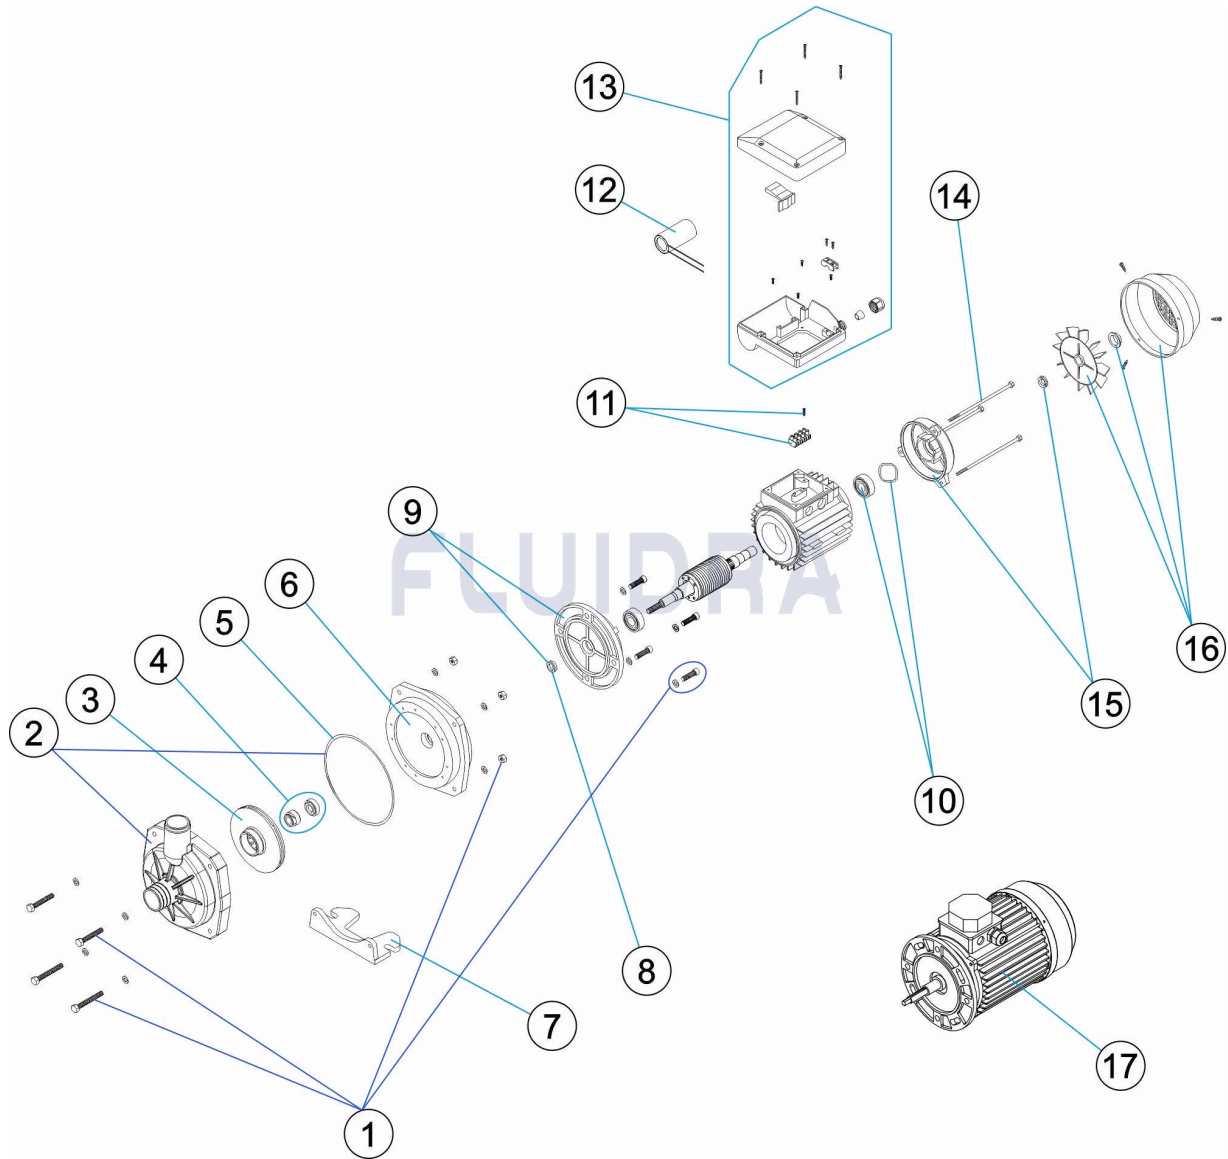

POS	CODIGO	DESCRIPCION	CANTIDAD	POS	CODIGO	DESCRIPCION	CANTIDAD
1	4405011087	TORNILLERIA FIJACION		9	4405011082	TAPA DELANTERA MOTOR	
2	4405011088	CUERPO BOMBA		10	4405010050	RODAMIENTO MOTOR	
3	* 4405011089	RODETE 0,25 HP		11	4405011083	REGLETA CONEXIÓN	
3	* 4405011090	RODETE 0,33 HP		12	4405010059	CONDENSADOR 12MF. 0,33 / 0,50 CV.	
3	* 4405011091	RODETE 0,50 HP		13	4405010057	CAJA CONEXIONES COMPLETA II	
4	4405011079	JUNTA MECANICA		14	4405011093	VARILLAS MOTOR	
5	4405011080	JUNTA CUERPO BOMBA		15	4405011084	TAPA TRASERA MOTOR	
6	4405011081	BRIDA MOTOR		16	4405010055	CJTO. VENTILADOR + VTAPA 0,33 / 0,50 CV	
7	4405011092	PIE BOMBA		17	* 09097R3000	MOTOR 1/3 CV. II	
8	4405010047	ARANDELA ROMPE AGUAS		17	* 09098R0300	MOTOR ½ CV. II	

PARTS BREAKDOWN

REV.: 0

9174

DATE: 13/06/2022

SHEET: 1/2

CODE HE025M, HE033M, HE050M

DESCRIPTION: HERMES PUMP

ENGLISH

POS	CODE	DESCRIPTION	QUANTITY	POS	CODE	DESCRIPTION	QUANTITY
1	4405011087	BOLT SET		9	4405011082	FRONT MOTOR COVER	
2	4405011088	PUMP HOUSING		10	4405010050	MOTOR BEARINGS	
3	* 4405011089	IMPELLER 0,25 HP		11	4405011083	CONNECTION GRID	
3	* 4405011090	IMPELLER 0,33 HP		12	4405010059	CONDENSER 12 UF 0,33 / 0,50 HP.	
3	* 4405011091	IMPELLER 0,50 HP		13	4405010057	TERMINAL BOX II	
4	4405011079	MECHANICAL SEAL		14	4405011093	MOTOR TIES	
5	4405011080	BODY GASKET		15	4405011084	REAR MOTOR COVER	
6	4405011081	MOTOR CLAMP		16	4405010055	FAN + COVER ASSEMBLY FOR 0,33 / 0,50 H	
7	4405011092	PUMP BASE		17	* 09097R3000	1/3 CV. II MOTOR	
8	4405010047	BREAKWATER WASHER		17	* 09098R0300	1/2 CV. II MOTOR	