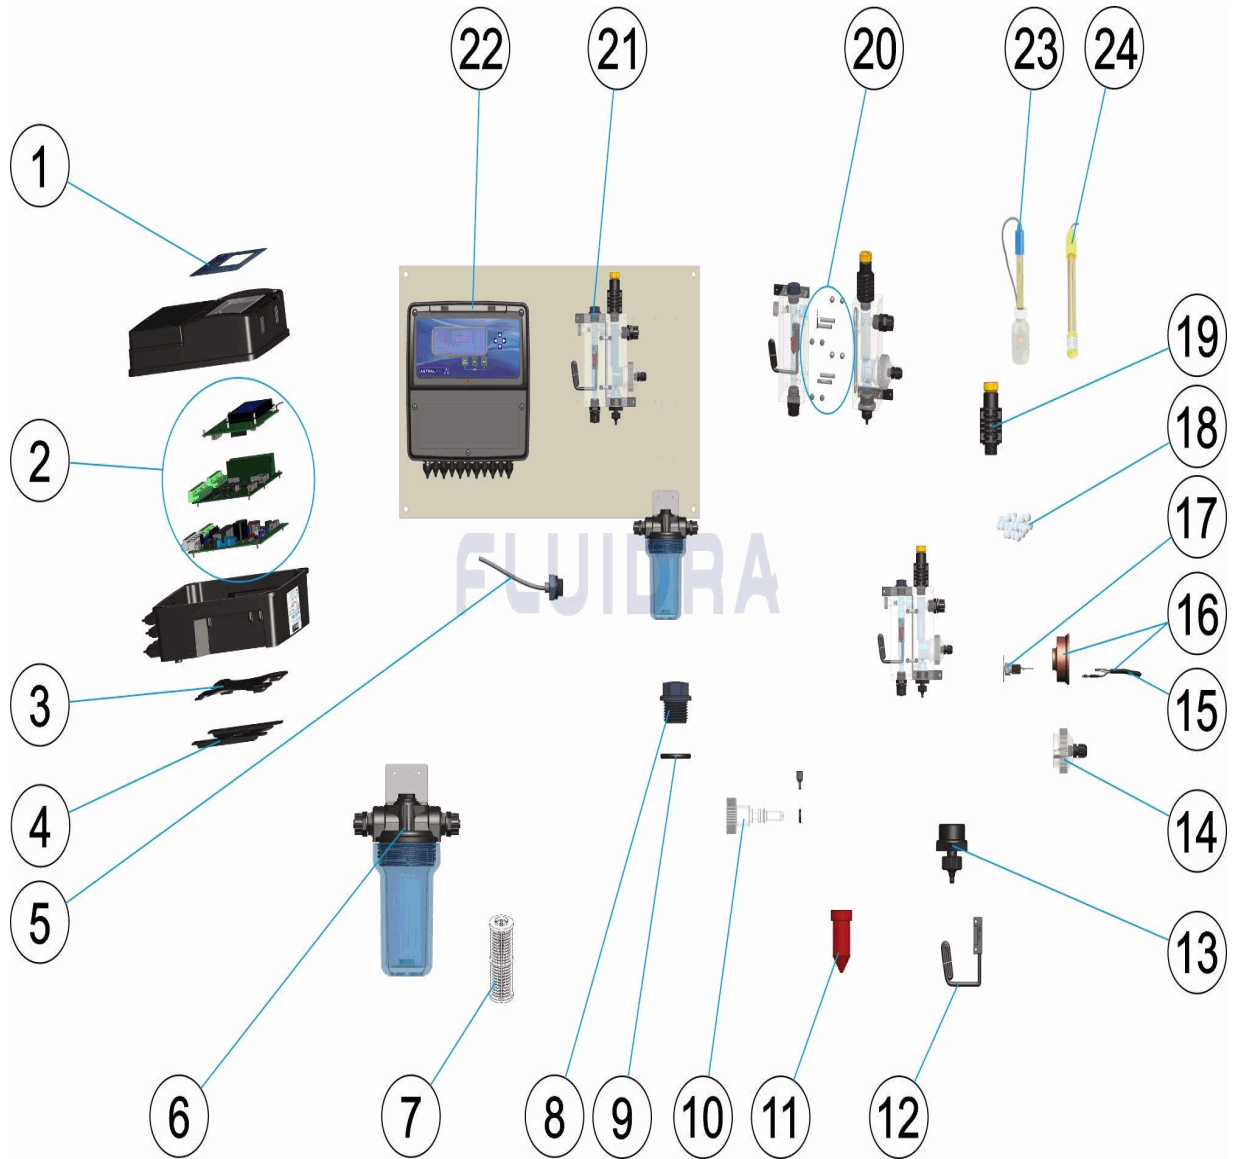

CODIGO 57142

DESCRIPCION: CONTROLLER 3 PLUS PH-CHLORINE NEGRO

ESPAÑOL

POS	CODIGO	DESCRIPCION	CANTIDAD	POS	CODIGO	DESCRIPCION	CANTIDAD
1	57142R0001	CARATULA K800 ASTRAL POOL		13	57142R0009	VALVULA PURGA	
2	66177R0050	CIRCUITO DIGITAL K800 PH-CL		14	57142R0011	CUERPO TRANSPARENTE CLORADOR	
3	57142R0002	SOPORTE CAJA CONTROL K800		15	53983R0022	CABLE AMPEROMETRICO	
4	36002R0008	PIE BOMBA		16	27354R0020	ELECTRODO DE COBRE REPUESTO	
5	57142R0003	SONDA DE TEMPERATURA		17	27354R0005	ELECTRODO PT	
6	57142R0004	CJTO. FILTRO		18	27354R0007	KIT DE ESFERAS	
7	27354R0019	FILTRO LAVABLE		19	27883R0009	PORTASONDAS EN PVC MAXIMA TEM	
8	57142R0006	TUERCA CONEXION 1/2" PV "		20	57142R0010	TORNILLOS DE UNION	
9	57142R0007	JUNTA TORICA		21	57142R0005	PROBETA PH CLORINA	
10	57142R0008	REGULADOR DE CAUDAL		22	57142R0100	CENTRALITA KONTROL 800 PH-CL	
11	27357R0002	FLOTADOR ROJO IMANTADO SERIE KONT		23	36004	ELECTRODO PH CON SOLUCIÓN DE CALIB	
12	27354R0030	SENSOR DE FLUJO CON CABLE		24	36005	ELECTRODO RX CON SOLUCIÓN DE CALIB