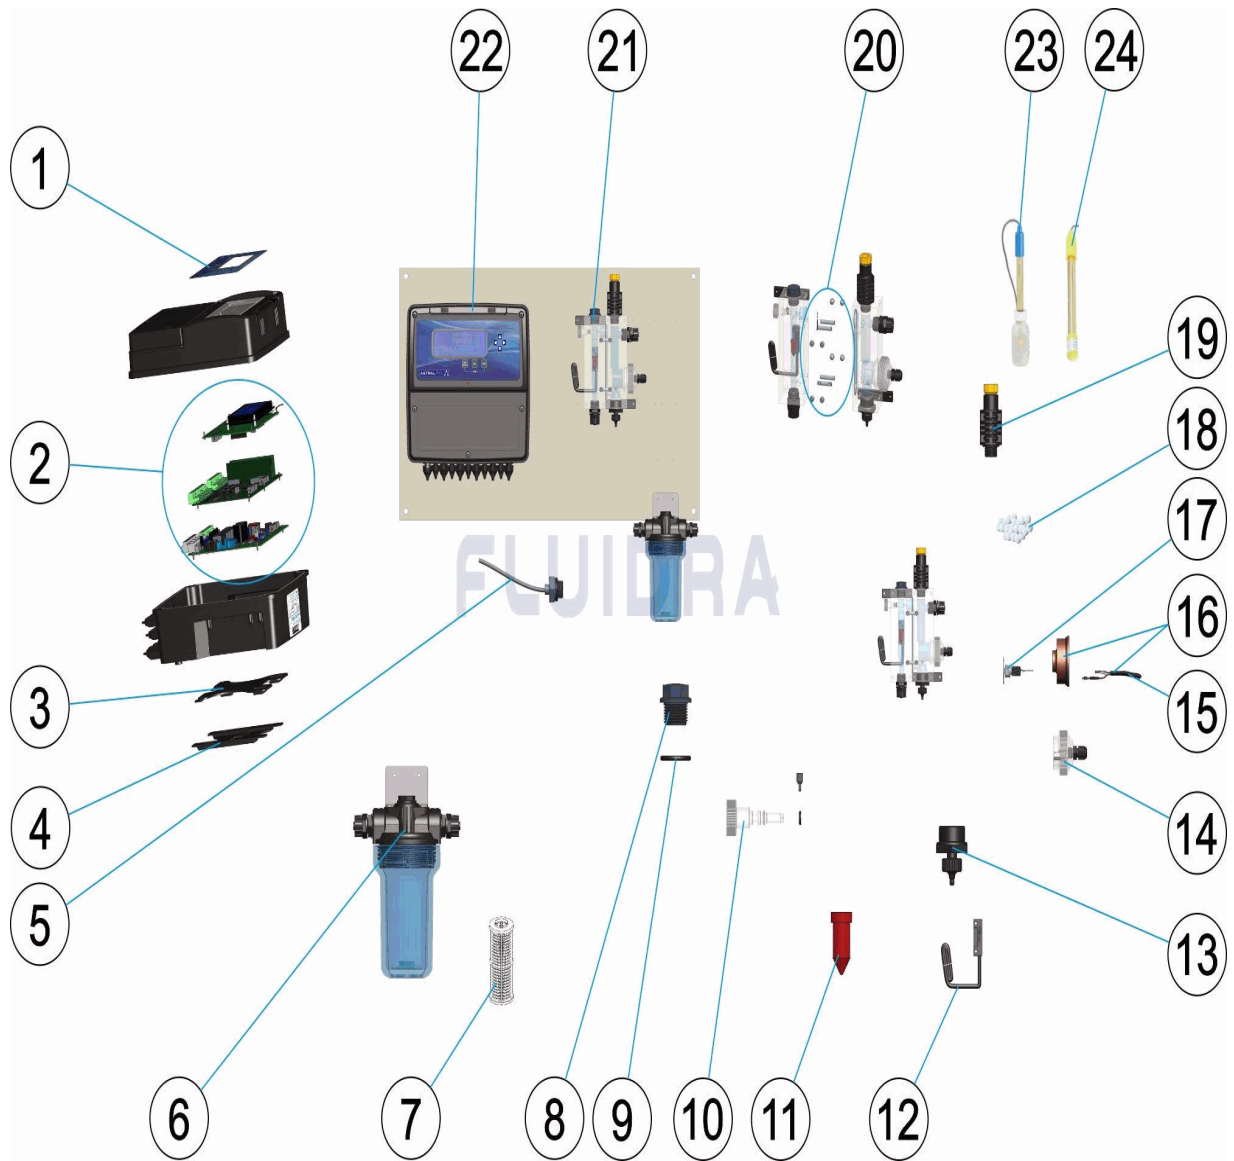

CODE 57142

DESCRIPTION: CONTROLLER 3 PLUS PH-CHLORE NOIR

FRANCAIS

POS	CODE	DESCRIPTION	QUANTITE	POS	CODE	DESCRIPTION	QUANTITE
1	57142R0001	CACHE K800 ASTRAL POOL		13	57142R0009	VANNE DE PURGE	
2	66177R0050	CIRCUIT DIGITAL K800 PH-CL		14	57142R0011	CORPS TRANSPARENT CHLORINATEUR	
3	57142R0002	SUPPORT BÔTIER DE COMMANDE K800		15	53983R0022	CÂBLE AMPÉROMÉTRIQUE	
4	36002R0008	BASE POMPE		16	27354R0020	ÉLECTRODE EN CUIVRE DE RECHANGE	
5	57142R0003	SONDE DE TEMPÉRATURE		17	27354R0005	ÉLECTRODE PT	
6	57142R0004	ENS. FILTRE		18	27354R0007	(NOT DEFINED)	
7	27354R0019	FILTRE LAVABLE		19	27883R0009	SUPPORT ELECTRODE	
8	57142R0006	ÉCROU CONNEXION 1/2' PVC		20	57142R0010	VIS DE FIXATION	
9	57142R0007	JOINT TORIQUE		21	57142R0005	ÉPROUVETTE PH CHLORE	
10	57142R0008	RÉGULATEUR DE DÉBIT		22	57142R0100	BÔTIER DE COMMANDE KONTROL 800 PH	
11	27357R0002	FLOTTEUR ROUGE AIMANTÉ SÉRIE KONT		23	36004	ELECTRODE PH AVEC SOLUTION DE CALIE	
12	27354R0030	CAPTEUR DE DÉBIT AVEC CÂBLE		24	36005	ELECTRODE RXAVEC SOLUTION DE CALIB	