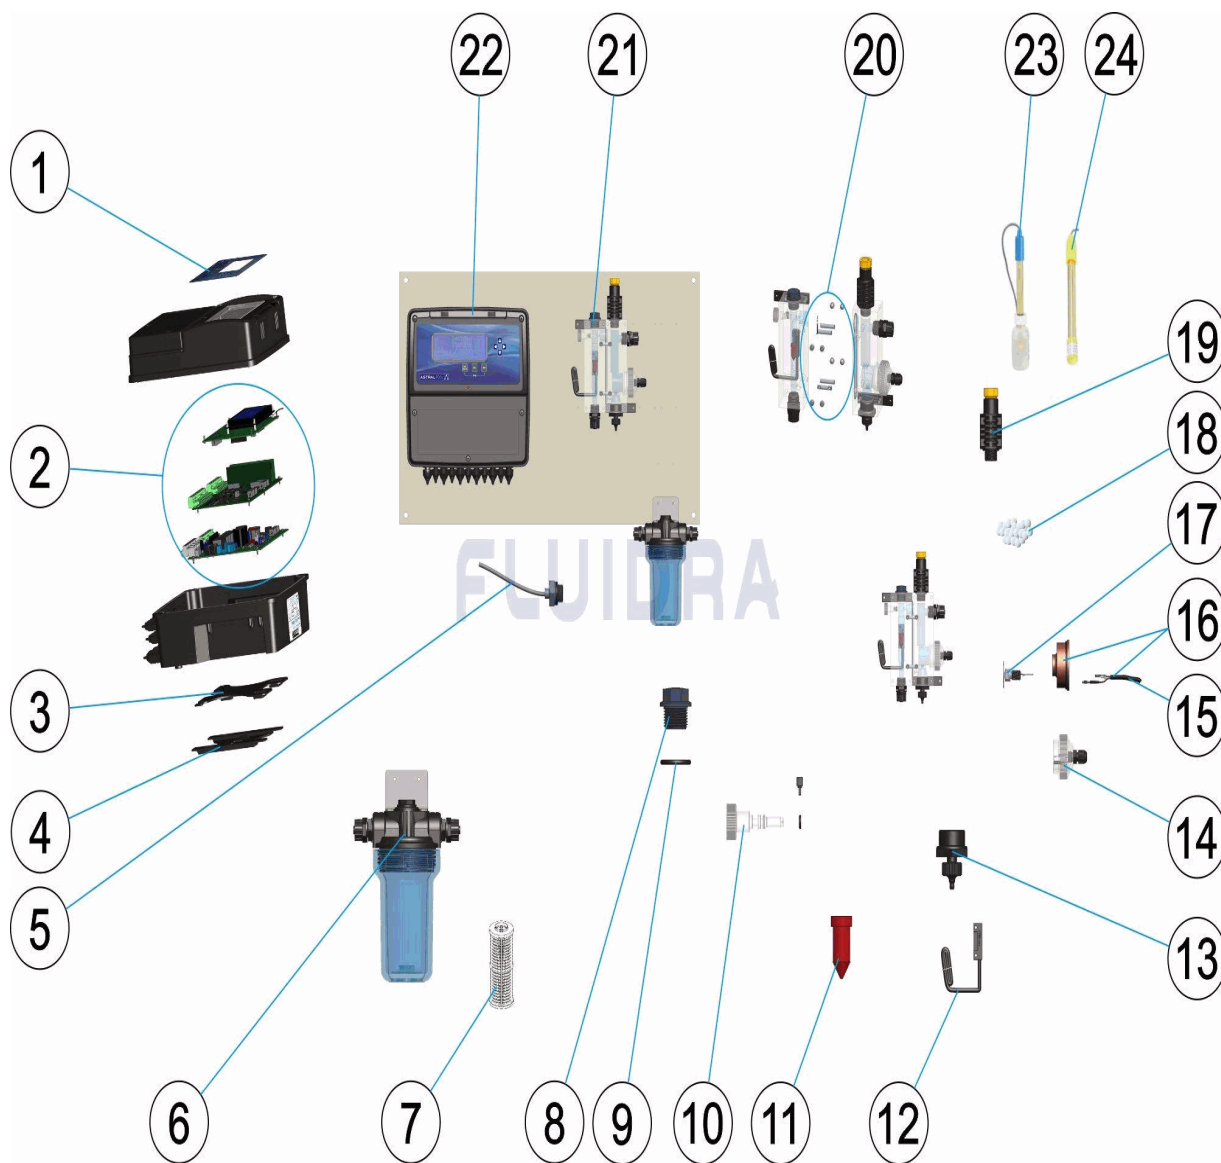

CODIGO **57142**

DESCRIÇÃO: **CONTROLLER 3 PLUS PH-CHLORINE PRETO**

PORTUGUES

POS	CODIGO	DESCRIÇÃO	JANTIDADE	POS	CODIGO	DESCRIÇÃO	JANTIDADE
1	57142R0001	PAINEL K800 ASTRAL POOL		13	57142R0009	VÁLVULA DE PURGA	
2	66177R0050	CIRCUITO DIGITAL K800 PH-CL		14	57142R0011	CORPO TRANSPARENTE CLORADOR	
3	57142R0002	SUPORTE CAIXA CONTROLO K800		15	53983R0022	CABO AMPERIMÉTRICO	
4	36002R0008	BASE BOMBA		16	27354R0020	ELÉTRODO DE COBRE SOBRESSELENTE	
5	57142R0003	SONDA DE TEMPERATURA		17	27354R0005	ELÉCTRODO PT	
6	57142R0004	CJTO. FILTRO		18	27354R0007	(NOT DEFINED)	
7	27354R0019	FILTRO LAVÁVEL		19	27883R0009	SUPORTE ELECTRODO	
8	57142R0006	PORCA CONEXÃO 1/2" PV "		20	57142R0010	PARAFUSO DE FIXAÇÃO	
9	57142R0007	JUNTA TÓRICA (6 UT)		21	57142R0005	PROVETA PH CLORO	
10	57142R0008	REGULADOR DE CAUDAL		22	57142R0100	UNIDADE DE CONTROLO CENTRAL KONTR	
11	27357R0002	BOIA VERMELHA MAGNETIZADA SÉRIE KC		23	36004	ELETRODO DE PH COM SOLUÇÃO DE CAL	
12	27354R0030	SENSOR DE FLUXO COM CABO		24	36005	ELETRODO DE RX COM SOLUÇÃO DE CAL