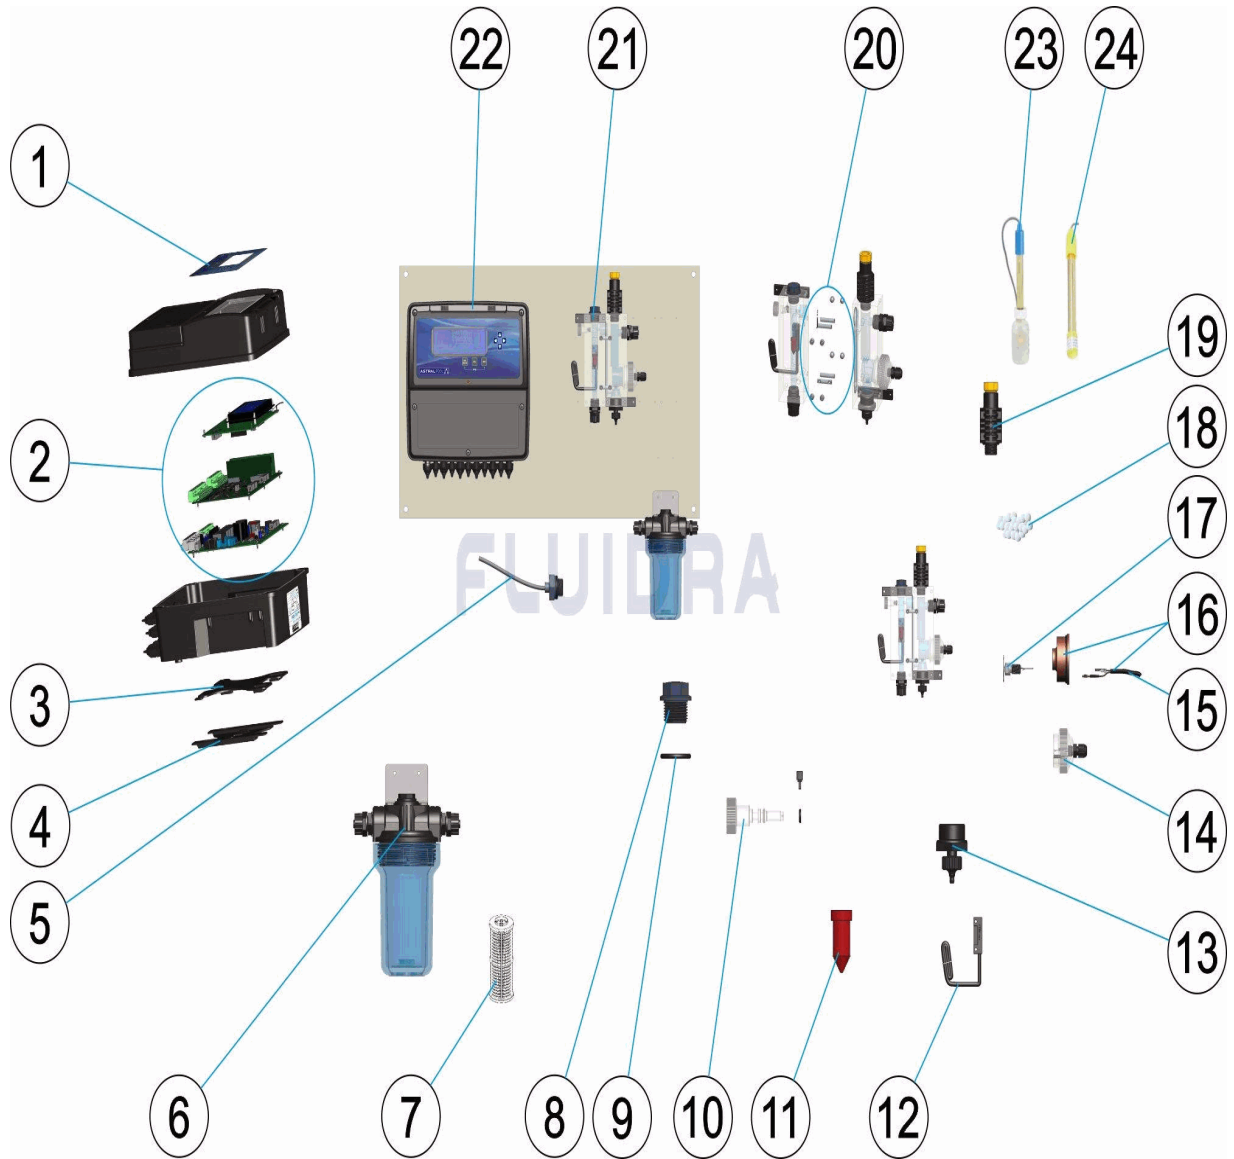

CODICE 57142

DESCRIZIONE: CONTROLLER 3 PLUS PH-CLORO NERO

ITALIANO

POS	CODICE	DESCRIZIONE	QUANTITA'	POS	CODICE	DESCRIZIONE	QUANTITA'
1	57142R0001	MASCHERINA K800 ASTRAL POOL		13	57142R0009	VALVOLA SPURGO	
2	66177R0050	CIRCUITO DIGITALE K800 PH-CL		14	57142R0011	CORPO TRASPARENTE CLORATORE	
3	57142R0002	SUPPORTO CASSA CONTROLLO K800		15	53983R0022	CAVO AMPEROMETRICO	
4	36002R0008	PIEDE POMPA		16	27354R0020	ELETTRODO DI RAME RICAMBIO	
5	57142R0003	SONDA DI TEMPERATURA		17	27354R0005	ELETTRODO PT	
6	57142R0004	INSIEME FILTRO		18	27354R0007	(NOT DEFINED)	
7	27354R0019	FILTRO LAVABILE		19	27883R0009	SUPPORTO ELETTRODO	
8	57142R0006	DADO CONNESSIONE 1/2" PV "		20	57142R0010	VITI DI UNIONE	
9	57142R0007	GIUNTA TORICA		21	57142R0005	PROVETTA PH CLORO	
10	57142R0008	REGOLATORE DI CAUDALE		22	57142R0100	CENTRALINA KONTROL 800 PH-CL	
11	27357R0002	GALLEGGIANTE ROSSO MAGNETICO SER		23	36004	ELETTRODO PH CON SOLUZIONE DI CALIE	
12	27354R0030	SENSORE DI FLUSSO CON CAVO		24	36005	ELETTRODO RX CON SOLUZIONE DI CALIE	