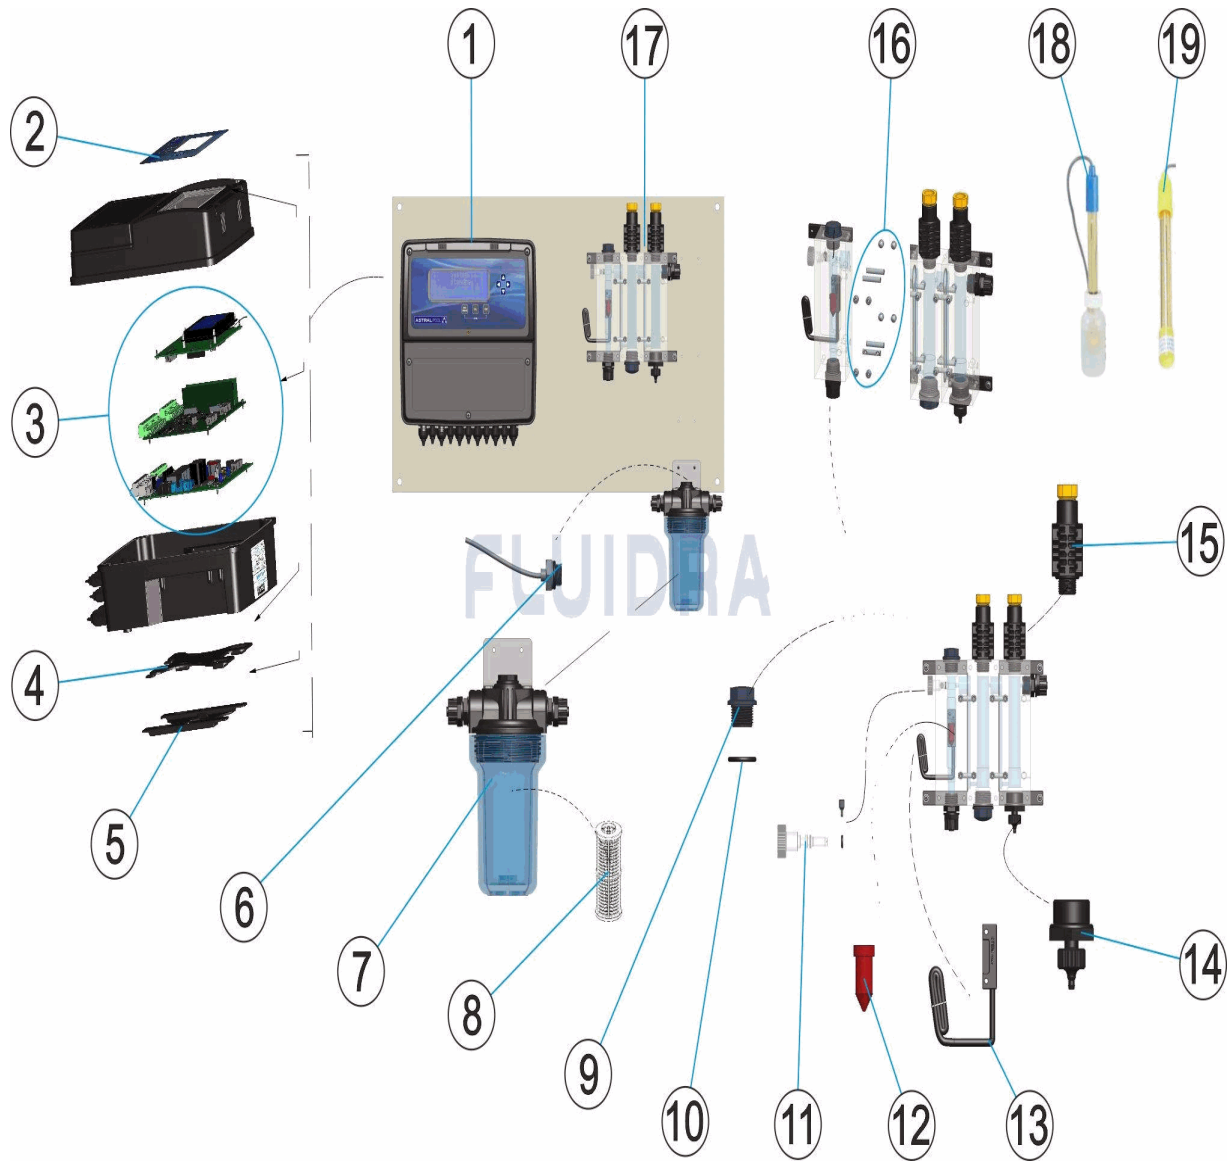

CODIGO 57141

DESCRIPCION: CONTROLLER 1 PLUS PH-RX NEGRO

ESPAÑOL

POS	CODIGO	DESCRIPCION	CANTIDAD	POS	CODIGO	DESCRIPCION	CANTIDAD
1	57141R0100	CENTRALITA CONTROL 800 PH-RX		11	57142R0008	REGULADOR DE CAUDAL	
2	57142R0001	CARATULA K800 ASTRAL POOL		12	27357R0002	FLOTADOR ROJO IMANTADO SERIE KONTF	
3	66178R0002	CIRCUITOS MANIBRA PH-RX		13	27354R0030	SENSOR DE FLUJO CON CABLE	
4	57142R0002	SOPORTE CAJA CONTROL K800		14	57142R0009	VALVULA PURGA	
5	36002R0008	PIE BOMBA		15	27883R0009	PORTASONDAS EN PVC MAXIMA TEM	
6	57142R0003	SONDA DE TEMPERATURA		16	57142R0010	TORNILLOS DE UNION	
7	57142R0004	CJTO. FILTRO		17	57141R0000	PROVETA PH - REDOX	
8	27354R0019	FILTRO LAVABLE		18	36004	ELECTRODO PH CON SOLUCIÓN DE CALIB	
9	57142R0006	TUERCA CONEXION 1/2" PV "		19	36005	ELECTRODO RX CON SOLUCIÓN DE CALIB	
10	57142R0007	JUNTA TORICA					

CODE 57141

DESCRIPTION: CONTROLLER 1 PLUS PH-RX NOIR

FRANCAIS

POS	CODE	DESCRIPTION	QUANTITE	POS	CODE	DESCRIPTION	QUANTITE
1	57141R0100	BOÎTIER DE COMMANDE KONTROL 800 PF		11	57142R0008	RÉGULATEUR DE DÉBIT	
2	57142R0001	CACHE K800 ASTRAL POOL		12	27357R0002	FLOTTEUR ROUGE AIMANTÉ SÉRIE KONTF	
3	66178R0002	CIRCUITOS MANIBRA PH-RX		13	27354R0030	CAPTEUR DE DÉBIT AVEC CÂBLE	
4	57142R0002	SUPPORT BOÎTIER DE COMMANDE K800		14	57142R0009	VANNE DE PURGE	
5	36002R0008	BASE POMPE		15	27883R0009	SUPPORT ELECTRODE	
6	57142R0003	SONDE DE TEMPÉRATURE		16	57142R0010	VIS DE FIXATION	
7	57142R0004	ENS. FILTRE		17	57141R0000	CYLINDRE PH-RX	
8	27354R0019	FILTRE LAVABLE		18	36004	ELECTRODE PH AVEC SOLUTION DE CALIE	
9	57142R0006	ÉCROU CONNEXION 1/2' PVC		19	36005	ELECTRODE RXAVEC SOLUTION DE CALIB	
10	57142R0007	JOINT TORIQUE					