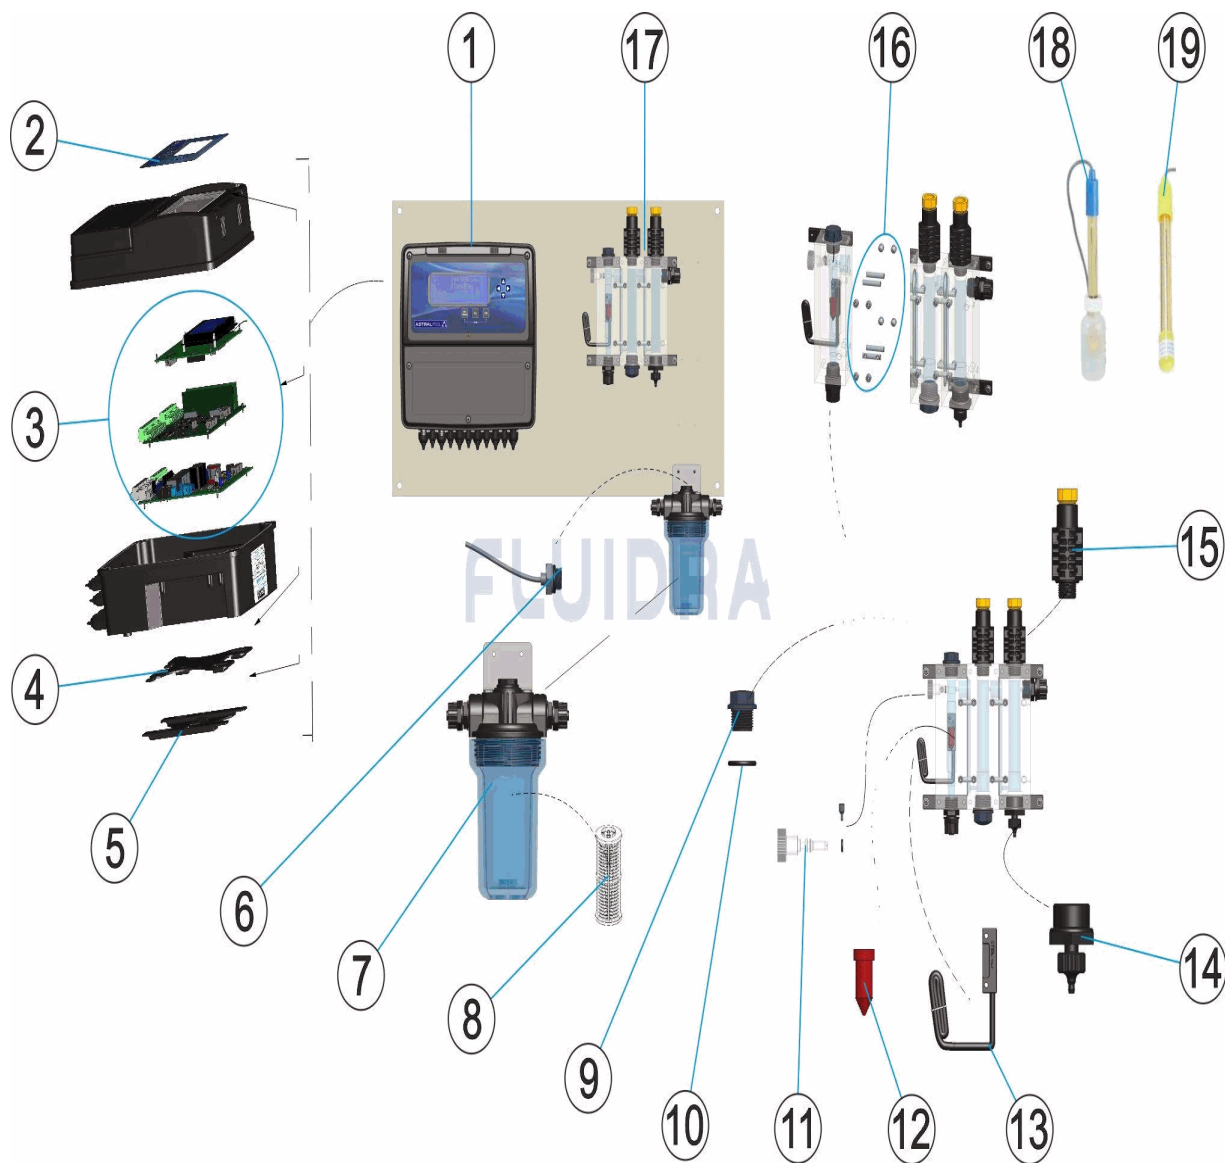

CODIGO **57141**

DESCRIÇÃO: **CONTROLLER 1 PLUS PH-RX PRETO**

PORTUGUES

POS	CODIGO	DESCRIÇÃO	JANTIDADE	POS	CODIGO	DESCRIÇÃO	JANTIDADE
1	57141R0100	UNIDADE DE CONTROLO CENTRAL KONTI		11	57142R0008	REGULADOR DE CAUDAL	
2	57142R0001	PAINEL K800 ASTRAL POOL		12	27357R0002	BOIA VERMELHA MAGNETIZADA SÉRIE KO	
3	66178R0002	STEUERPLATINE PH-RX		13	27354R0030	SENSOR DE FLUXO COM CABO	
4	57142R0002	SUPORTE CAIXA CONTROLO K800		14	57142R0009	VÁLVULA DE PURGA	
5	36002R0008	BASE BOMBA		15	27883R0009	SUPORTE ELECTRODO	
6	57142R0003	SONDA DE TEMPERATURA		16	57142R0010	PARAFUSO DE FIXAÇÃO	
7	57142R0004	CJTO. FILTRO		17	57141R0000	CILINDRO PH-RX	
8	27354R0019	FILTRO LAVÁVEL		18	36004	ELETRODO DE PH COM SOLUÇÃO DE CAL	
9	57142R0006	PORCA CONEXÃO 1/2" PV "		19	36005	ELETRODO DE RX COM SOLUÇÃO DE CAL	
10	57142R0007	JUNTA TÓRICA (6 UT)