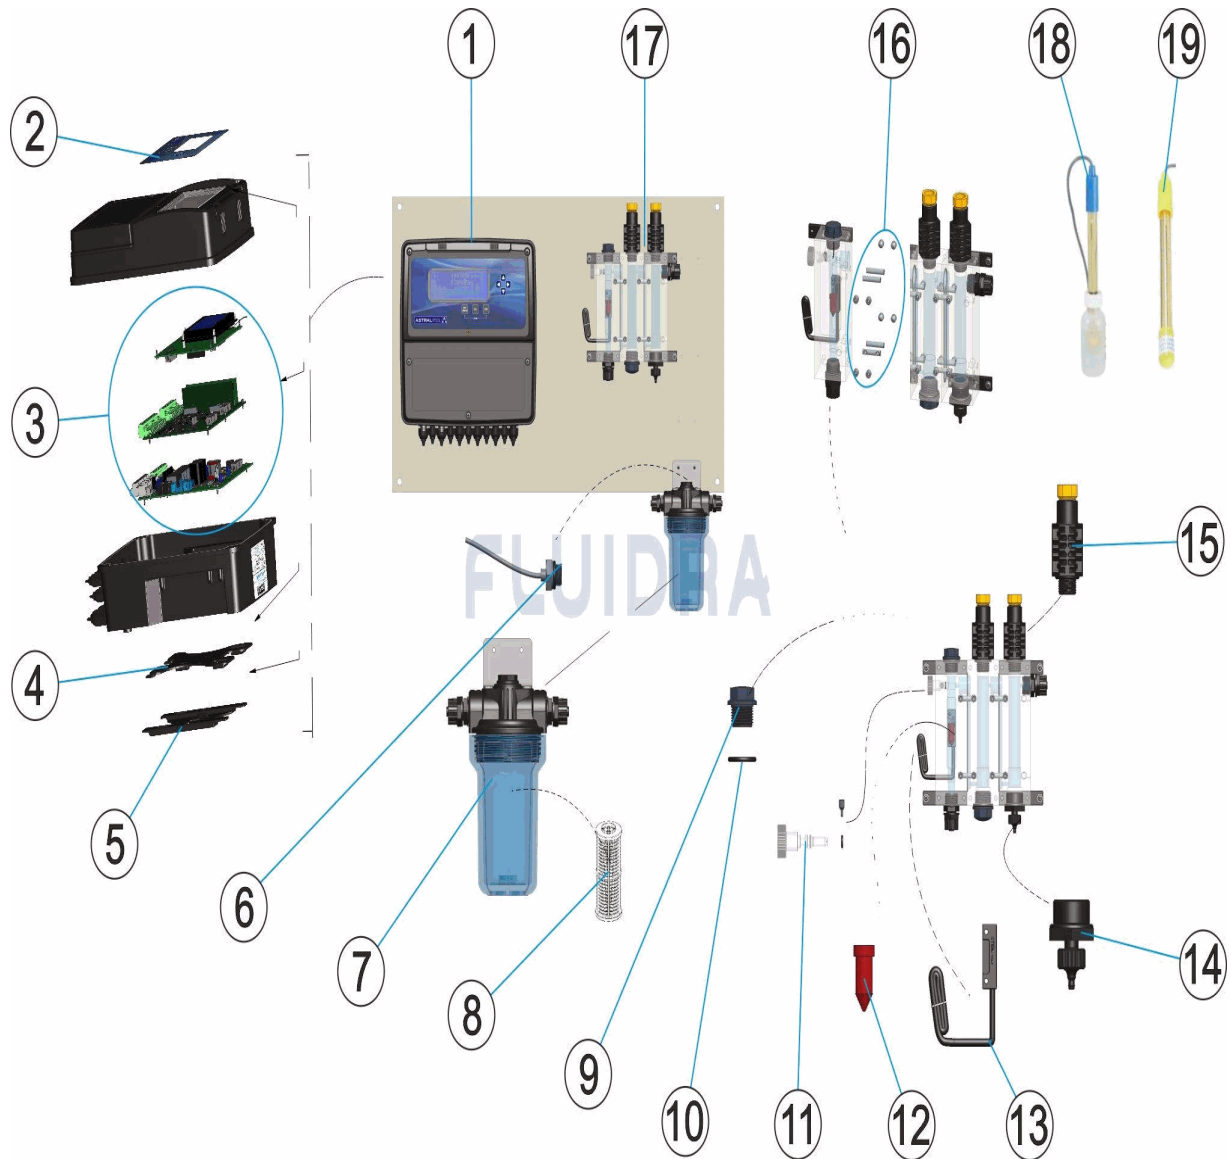

CODICE 57141

DESCRIZIONE: CONTROLLER 1 PLUS PH-RX NERO

ITALIANO

POS	CODICE	DESCRIZIONE	QUANTITA'	POS	CODICE	DESCRIZIONE	QUANTITA'
1	57141R0100	CENTRALINA KONTROL 800 PH-RX		11	57142R0008	REGOLATORE DI CAUDALE	
2	57142R0001	MASCHERINA K800 ASTRAL POOL		12	27357R0002	GALLEGGIANTE ROSSO MAGNETICO SERI	
3	66178R0002	ELECTRICAL MAINBOARD KONTROL PH-R		13	27354R0030	SENSORE DI FLUSSO CON CAVO	
4	57142R0002	SUPPORTO CASSA CONTROLLO K800		14	57142R0009	VALVOLA SPURGO	
5	36002R0008	PIEDE POMPA		15	27883R0009	SUPPORTO ELETTRODO	
6	57142R0003	SONDA DI TEMPERATURA		16	57142R0010	VITI DI UNIONE	
7	57142R0004	INSIEME FILTRO		17	57141R0000	CILINDRO PH-RX	
8	27354R0019	FILTRO LAVABILE		18	36004	ELETTRODO PH CON SOLUZIONE DI CALIE	
9	57142R0006	DADO CONNESSIONE 1/2" PV "		19	36005	ELETTRODO RX CON SOLUZIONE DI CALIE	
10	57142R0007	GIUNTA TORICA					

CODE 57141

BESCHREIBUNG: CONTROLLER 1 PLUS PH-RX SCHWARZ

DEUTSCH

POS	CODE	BESCHREIBUNG	MENGE	POS	CODE	BESCHREIBUNG	MENGE
1	57141R0100	STEUERUNG KONTROL 800 PH-RX		11	57142R0008	DURCHFLUSSREGLER	
2	57142R0001	BEDIENFELD K800 ASTRAL POOL		12	27357R0002	SCHWIMMER ROT SERIE KONTROL	
3	66178R0002	CIRCUITI DI MANOVRA PH-RX		13	27354R0030	DURCHFLUSSMESSER MIT KABEL	
4	57142R0002	HALTERUNG STEUERSCHRANK K800		14	57142R0009	ABLASSVENTIL	
5	36002R0008	PUMPENFUSS		15	27883R0009	SONDENHALTERUNG AUS PVC MAXIMA TE	
6	57142R0003	TEMPERATURSONDE		16	57142R0010	VERBINDUNGSSCHRAUBEN	
7	57142R0004	FILTERSET		17	57141R0000	PRÜFSTAB PH-REDOX	
8	27354R0019	FILTER WASCHBAR		18	36004	PH-ELEKTRODE MIT KALIBRIERLÖSUNG	
9	57142R0006	ANSCHLUSSMUTTER 1/2" PV "		19	36005	RX-ELEKTRODE MIT KALIBRIERLÖSUNG	
10	57142R0007	O-RING					