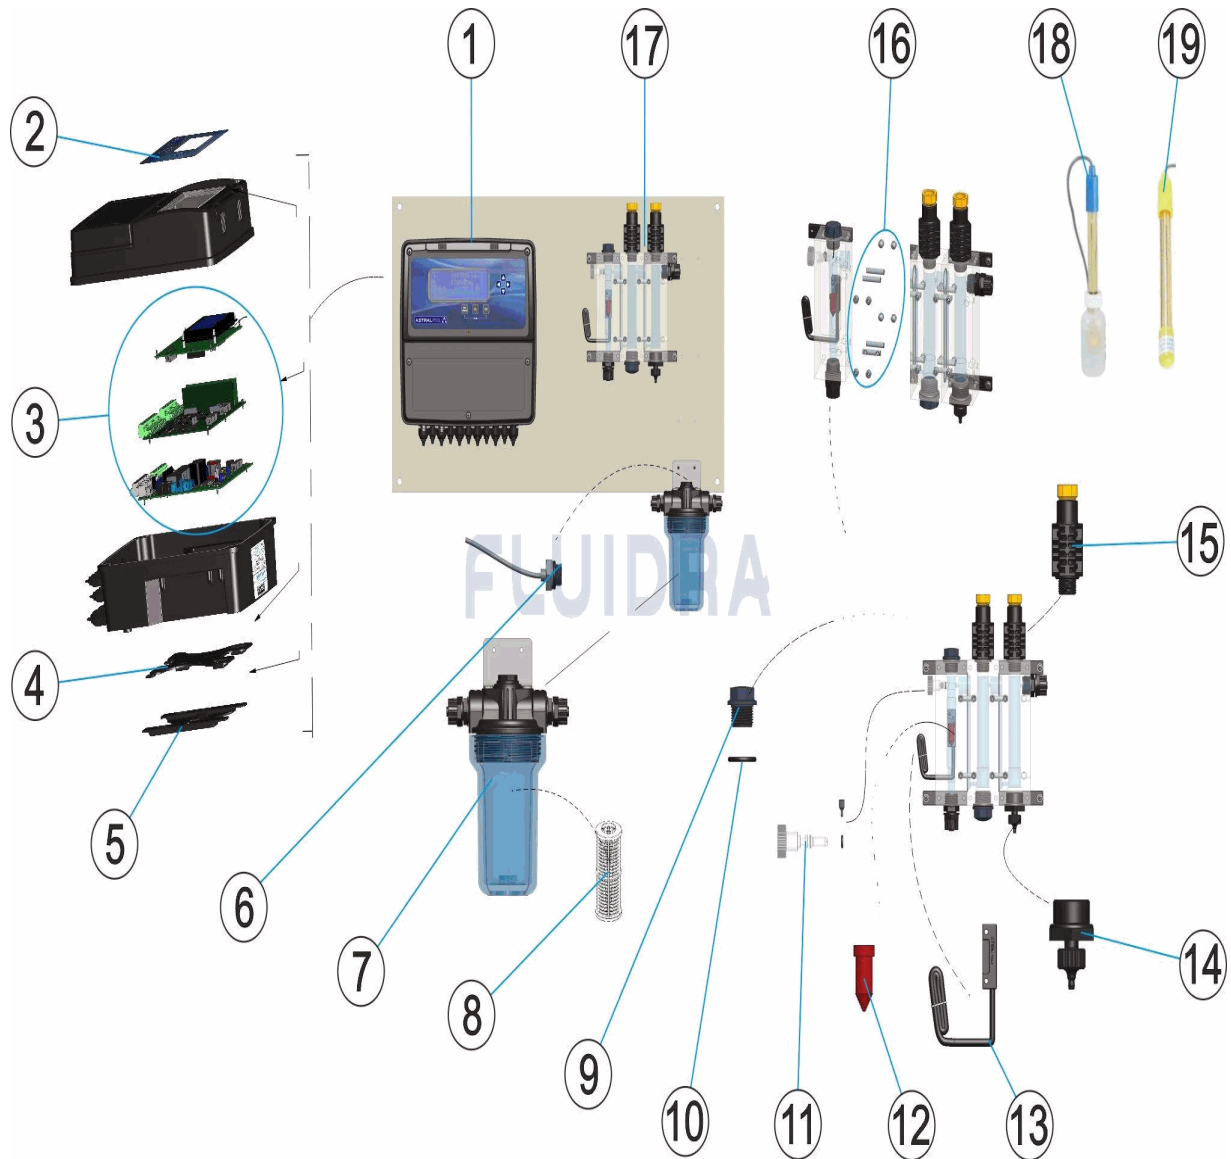

CODE 57141

DESCRIPTION: CONTROLLER 1 PLUS PH-RX NOIR

FRANCAIS

POS	CODE	DESCRIPTION	QUANTITE	POS	CODE	DESCRIPTION	QUANTITE
1	57141R0100	BOÎTIER DE COMMANDE KONTROL 800 PF		11	57142R0008	RÉGULATEUR DE DÉBIT	
2	57142R0001	CACHE K800 ASTRAL POOL		12	27357R0002	FLOTTEUR ROUGE AIMANTÉ SÉRIE KONTF	
3	66178R0002	CIRCUITOS MANIBRA PH-RX		13	27354R0030	CAPTEUR DE DÉBIT AVEC CÂBLE	
4	57142R0002	SUPPORT BOÎTIER DE COMMANDE K800		14	57142R0009	VANNE DE PURGE	
5	36002R0008	BASE POMPE		15	27883R0009	SUPPORT ELECTRODE	
6	57142R0003	SONDE DE TEMPÉRATURE		16	57142R0010	VIS DE FIXATION	
7	57142R0004	ENS. FILTRE		17	57141R0000	CYLINDRE PH-RX	
8	27354R0019	FILTRE LAVABLE		18	36004	ELECTRODE PH AVEC SOLUTION DE CALIE	
9	57142R0006	ÉCROU CONNEXION 1/2' PVC		19	36005	ELECTRODE RXAVEC SOLUTION DE CALIB	
10	57142R0007	JOINT TORIQUE					

CODICE 57141

DESCRIZIONE: CONTROLLER 1 PLUS PH-RX NERO

ITALIANO

POS	CODICE	DESCRIZIONE	QUANTITA'	POS	CODICE	DESCRIZIONE	QUANTITA'
1	57141R0100	CENTRALINA KONTROL 800 PH-RX		11	57142R0008	REGOLATORE DI CAUDALE	
2	57142R0001	MASCHERINA K800 ASTRAL POOL		12	27357R0002	GALLEGGIANTE ROSSO MAGNETICO SERI	
3	66178R0002	ELECTRICAL MAINBOARD KONTROL PH-R		13	27354R0030	SENSORE DI FLUSSO CON CAVO	
4	57142R0002	SUPPORTO CASSA CONTROLLO K800		14	57142R0009	VALVOLA SPURGO	
5	36002R0008	PIEDE POMPA		15	27883R0009	SUPPORTO ELETTRODO	
6	57142R0003	SONDA DI TEMPERATURA		16	57142R0010	VITI DI UNIONE	
7	57142R0004	INSIEME FILTRO		17	57141R0000	CILINDRO PH-RX	
8	27354R0019	FILTRO LAVABILE		18	36004	ELETTRODO PH CON SOLUZIONE DI CALIE	
9	57142R0006	DADO CONNESSIONE 1/2" PV "		19	36005	ELETTRODO RX CON SOLUZIONE DI CALIE	
10	57142R0007	GIUNTA TORICA					