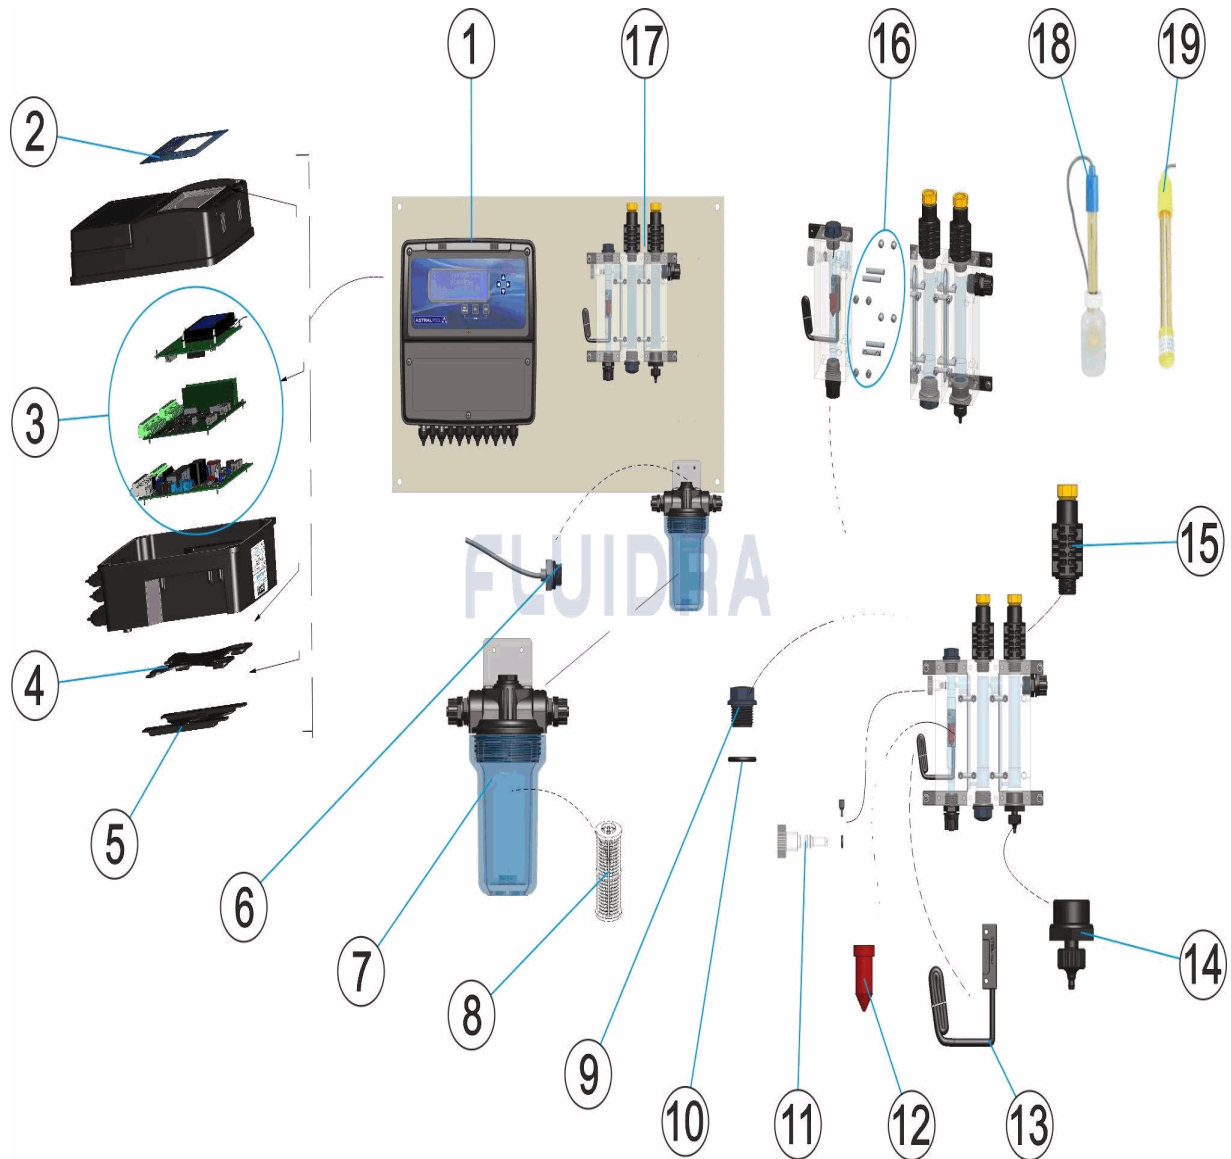

CODIGO 57141

DESCRIPCION: CONTROLLER 1 PLUS PH-RX NEGRO

ESPAÑOL

POS	CODIGO	DESCRIPCION	CANTIDAD	POS	CODIGO	DESCRIPCION	CANTIDAD
1	57141R0100	CENTRALITA CONTROL 800 PH-RX		11	57142R0008	REGULADOR DE CAUDAL	
2	57142R0001	CARATULA K800 ASTRAL POOL		12	27357R0002	FLOTADOR ROJO IMANTADO SERIE KONTF	
3	66178R0002	CIRCUITOS MANIBRA PH-RX		13	27354R0030	SENSOR DE FLUJO CON CABLE	
4	57142R0002	SOPORTE CAJA CONTROL K800		14	57142R0009	VALVULA PURGA	
5	36002R0008	PIE BOMBA		15	27883R0009	PORTASONDAS EN PVC MAXIMA TEM	
6	57142R0003	SONDA DE TEMPERATURA		16	57142R0010	TORNILLOS DE UNION	
7	57142R0004	CJTO. FILTRO		17	57141R0000	PROVETA PH - REDOX	
8	27354R0019	FILTRO LAVABLE		18	36004	ELECTRODO PH CON SOLUCIÓN DE CALIB	
9	57142R0006	TUERCA CONEXION 1/2" PV "		19	36005	ELECTRODO RX CON SOLUCIÓN DE CALIB	
10	57142R0007	JUNTA TORICA					

CODE 57141

DESCRIPTION: CONTROLLER 1 PLUS PH-RX NOIR

FRANCAIS

POS	CODE	DESCRIPTION	QUANTITE	POS	CODE	DESCRIPTION	QUANTITE
1	57141R0100	BOÎTIER DE COMMANDE KONTROL 800 PF		11	57142R0008	RÉGULATEUR DE DÉBIT	
2	57142R0001	CACHE K800 ASTRAL POOL		12	27357R0002	FLOTTEUR ROUGE AIMANTÉ SÉRIE KONTF	
3	66178R0002	CIRCUITOS MANIBRA PH-RX		13	27354R0030	CAPTEUR DE DÉBIT AVEC CÂBLE	
4	57142R0002	SUPPORT BOÎTIER DE COMMANDE K800		14	57142R0009	VANNE DE PURGE	
5	36002R0008	BASE POMPE		15	27883R0009	SUPPORT ELECTRODE	
6	57142R0003	SONDE DE TEMPÉRATURE		16	57142R0010	VIS DE FIXATION	
7	57142R0004	ENS. FILTRE		17	57141R0000	CYLINDRE PH-RX	
8	27354R0019	FILTRE LAVABLE		18	36004	ELECTRODE PH AVEC SOLUTION DE CALIE	
9	57142R0006	ÉCROU CONNEXION 1/2' PVC		19	36005	ELECTRODE RXAVEC SOLUTION DE CALIB	
10	57142R0007	JOINT TORIQUE					