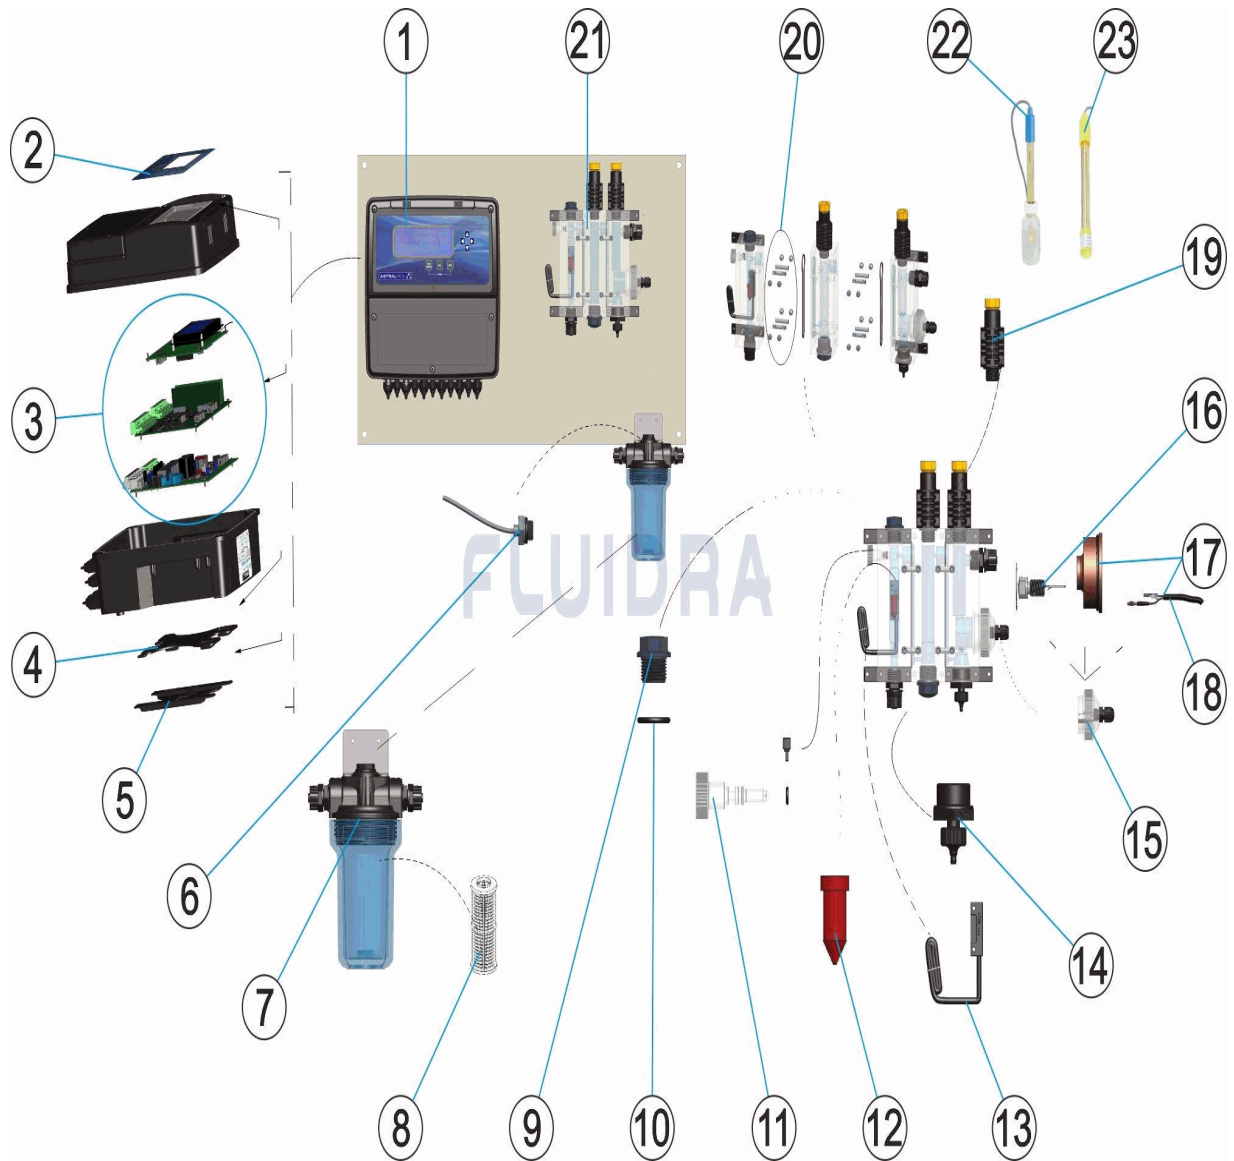

CODE **57143**

DESCRIPTION: **CONTROLLER 4 PLUS PH-RX-CL BLACK**

**ENGLISH**

POS	CODE	DESCRIPTION	QUANTITY	POS	CODE	DESCRIPTION	QUANTITY
1	57143R0100	KONTROL 800 PH-RX-CL ASTRAL		13	27354R0030	FLOW SENSOR WITH CABLE	
2	57142R0001	FACE PANEL K800 ASTRAL POOL		14	57142R0009	PURGE VALVE	
3	66176R0050	DIGITAL CONNECT K800 PRC		15	57142R0011	CHLORINE TRANSPARENT BODY	
4	57142R0002	BRACKET CONTROL BOX K800		16	27354R0005	PT ELECTRODE	
5	36002R0008	PUMP BASE		17	27354R0020	SPARE COPPER ELECTRODE	
6	57142R0003	TEMPERATURA PROBE		18	53983R0022	CHLORINE CABLE	
7	57142R0004	FILTER KIT		19	27883R0009	ELECTRODE HOLDER	
8	27354R0019	WASHABLE FILTER		20	57142R0010	METALLIC CONNECTIONS	
9	57142R0006	CONNECTION NUT 1/2" PV "		21	57143R0000	MODULAR PROBE HOLDERPH AND PH-RX-	
10	57142R0007	O-RING		22	36004	PH ELECTRODE WITH CALIBRATION SOLU'	
11	57142R0008	FLOW REGULATOR		23	36005	RX ELECTRODE WITH CALIBRATION SOLU'	
12	27357R0002	KONTROL SERIES RED MAGNETIC FLOAT					

CODICE 57143

DESCRIZIONE: CONTROLLER 4 PLUS PH-RX-CL NERO

ITALIANO

POS	CODICE	DESCRIZIONE	QUANTITA'	POS	CODICE	DESCRIZIONE	QUANTITA'
1	57143R0100	CENTRALINA KONTROL 800 PH-CL-RX		13	27354R0030	SENSORE DI FLUSSO CON CAVO	
2	57142R0001	MASCHERINA K800 ASTRAL POOL		14	57142R0009	VALVOLA SPURGO	
3	66176R0050	CIRCUITO DIGITALE K800 PRC		15	57142R0011	CORPO TRASPARENTE CLORATORE	
4	57142R0002	SUPPORTO CASSA CONTROLLO K800		16	27354R0005	ELETTRODO PT	
5	36002R0008	PIEDE POMPA		17	27354R0020	ELETTRODO DI RAME RICAMBIO	
6	57142R0003	SONDA DI TEMPERATURA		18	53983R0022	CAVO AMPEROMETRICO	
7	57142R0004	INSIEME FILTRO		19	27883R0009	SUPPORTO ELETTRODO	
8	27354R0019	FILTRO LAVABILE		20	57142R0010	VITI DI UNIONE	
9	57142R0006	DADO CONNESSIONE 1/2" PV "		21	57143R0000	CILINDRO PH-RX-CL	
10	57142R0007	GIUNTA TORICA		22	36004	ELETTRODO PH CON SOLUZIONE DI CALIE	
11	57142R0008	REGOLATORE DI CAUDALE		23	36005	ELETTRODO RX CON SOLUZIONE DI CALIE	
12	27357R0002	GALLEGGIANTE ROSSO MAGNETICO SER					