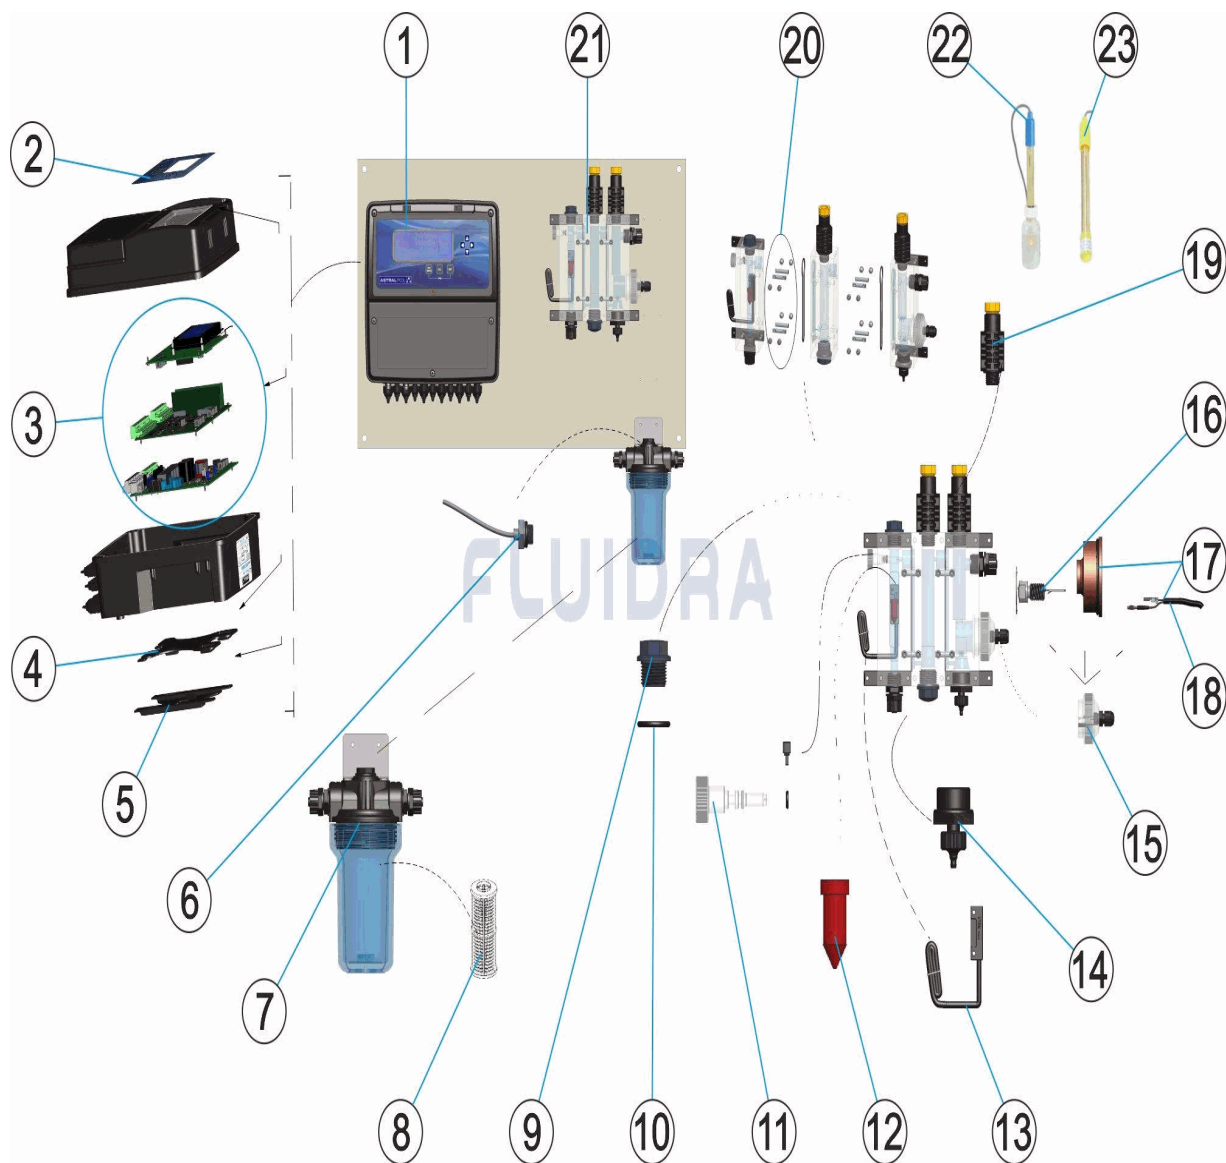

CODIGO **57143**

DESCRIÇÃO: **CONTROLLER 4 PLUS PH-RX-CL PRETO**

PORTUGUES

POS	CODIGO	DESCRIÇÃO	JANTIDADE	POS	CODIGO	DESCRIÇÃO	JANTIDADE
1	57143R0100	UNIDADE DE CONTROLO CENTRAL KONTI		13	27354R0030	SENSOR DE FLUXO COM CABO	
2	57142R0001	PAINEL K800 ASTRAL POOL		14	57142R0009	VÁLVULA DE PURGA	
3	66176R0050	CIRCUITO DIGITAL K800 PRC		15	57142R0011	CORPO TRANSPARENTE CLORADOR	
4	57142R0002	SUPORTE CAIXA CONTROLO K800		16	27354R0005	ELÉCTRODO PT	
5	36002R0008	BASE BOMBA		17	27354R0020	ELÉTRODO DE COBRE SOBRESSELENTE	
6	57142R0003	SONDA DE TEMPERATURA		18	53983R0022	CABO AMPERIMÉTRICO	
7	57142R0004	CJTO. FILTRO		19	27883R0009	SUPORTE ELECTRODO	
8	27354R0019	FILTRO LAVÁVEL		20	57142R0010	PARAFUSO DE FIXAÇÃO	
9	57142R0006	PORCA CONEXÃO 1/2" PV "		21	57143R0000	CILINDRO PH-RX-CL	
10	57142R0007	JUNTA TÓRICA (6 UT)		22	36004	ELETRODO DE PH COM SOLUÇÃO DE CAL	
11	57142R0008	REGULADOR DE CAUDAL		23	36005	ELETRODO DE RX COM SOLUÇÃO DE CAL	
12	27357R0002	BOIA VERMELHA MAGNETIZADA SÉRIE KC