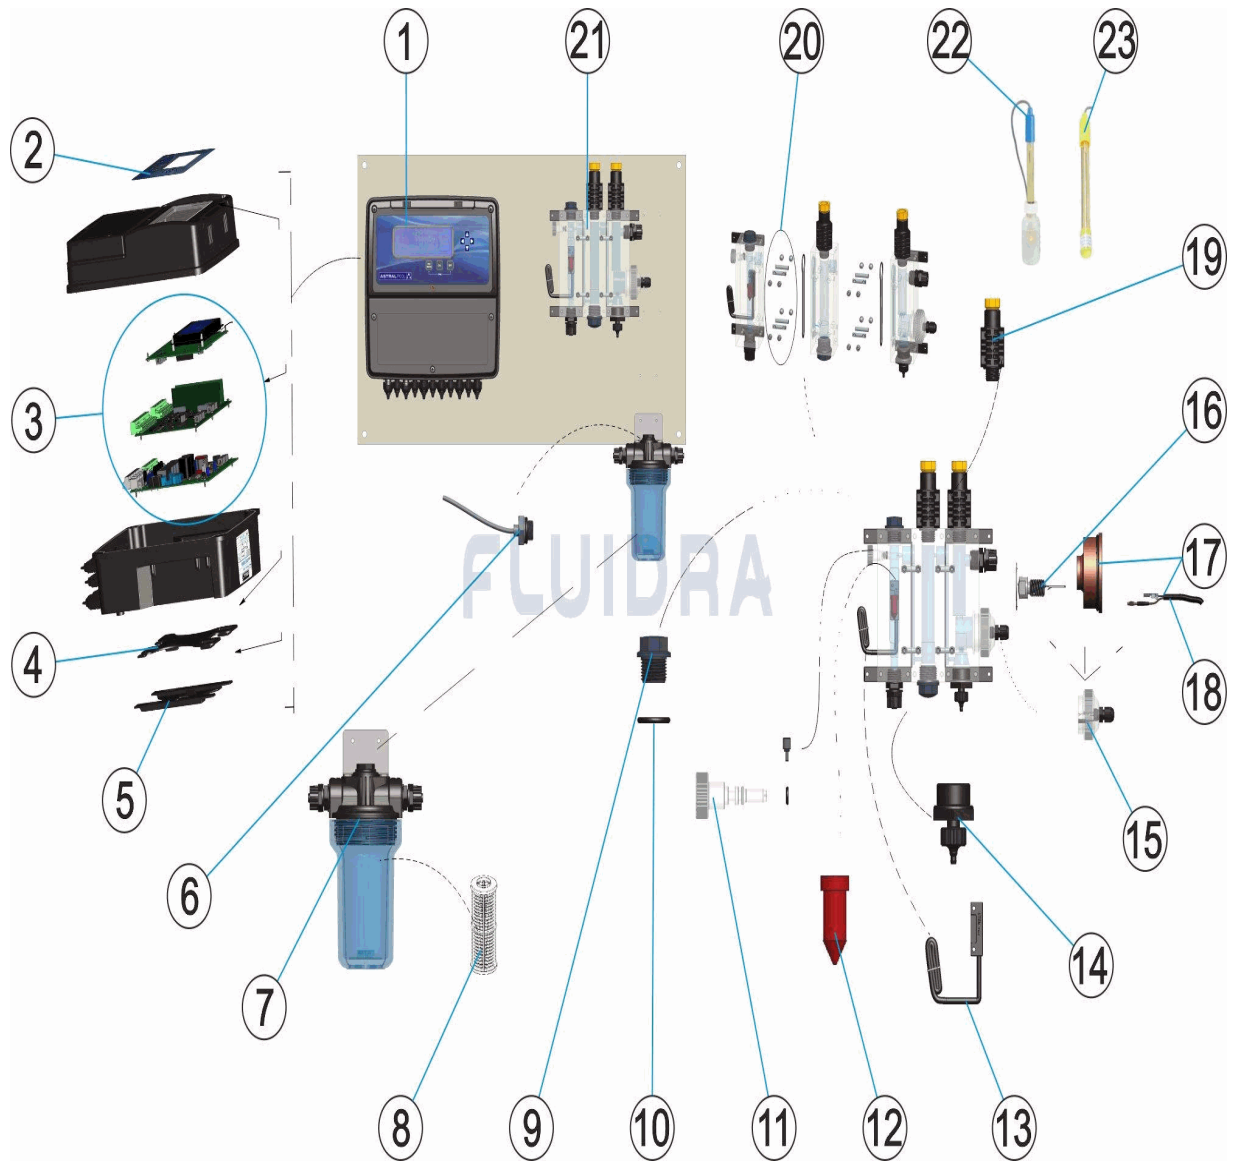

CODICE 57143

DESCRIZIONE: CONTROLLER 4 PLUS PH-RX-CL NERO

ITALIANO

POS	CODICE	DESCRIZIONE	QUANTITA'	POS	CODICE	DESCRIZIONE	QUANTITA'
1	57143R0100	CENTRALINA KONTROL 800 PH-CL-RX		13	27354R0030	SENSORE DI FLUSSO CON CAVO	
2	57142R0001	MASCHERINA K800 ASTRAL POOL		14	57142R0009	VALVOLA SPURGO	
3	66176R0050	CIRCUITO DIGITALE K800 PRC		15	57142R0011	CORPO TRASPARENTE CLORATORE	
4	57142R0002	SUPPORTO CASSA CONTROLLO K800		16	27354R0005	ELETTRODO PT	
5	36002R0008	PIEDE POMPA		17	27354R0020	ELETTRODO DI RAME RICAMBIO	
6	57142R0003	SONDA DI TEMPERATURA		18	53983R0022	CAVO AMPEROMETRICO	
7	57142R0004	INSIEME FILTRO		19	27883R0009	SUPPORTO ELETTRODO	
8	27354R0019	FILTRO LAVABILE		20	57142R0010	VITI DI UNIONE	
9	57142R0006	DADO CONNESSIONE 1/2" PV "		21	57143R0000	CILINDRO PH-RX-CL	
10	57142R0007	GIUNTA TORICA		22	36004	ELETTRODO PH CON SOLUZIONE DI CALIE	
11	57142R0008	REGOLATORE DI CAUDALE		23	36005	ELETTRODO RX CON SOLUZIONE DI CALIE	
12	27357R0002	GALLEGGIANTE ROSSO MAGNETICO SER					

CODE 57143

BESCHREIBUNG: CONTROLLER 4 PLUS PH-RX-CL SCHWARZ

**DEUTSCH**

POS	CODE	BESCHREIBUNG	MENGE	POS	CODE	BESCHREIBUNG	MENGE
1	57143R0100	STEUERUNG KONTROL 800 PH-RX-CL		13	27354R0030	DURCHFLUSSMESSER MIT KABEL	
2	57142R0001	BEDIENFELD K800 ASTRAL POOL		14	57142R0009	ABLASSVENTIL	
3	66176R0050	DIGITALER SCHALTKREIS K800 PRC		15	57142R0011	CHLORER GEHÄUSE TRANSPARENT	
4	57142R0002	HALTERUNG STEUERSCHRANK K800		16	27354R0005	ELEKTRODE PT	
5	36002R0008	PUMPENFUSS		17	27354R0020	ELEKTRODE KUPFER ERSATZ	
6	57142R0003	TEMPERATURSONDE		18	53983R0022	KABEL AMPEREMETRISCH	
7	57142R0004	FILTERSET		19	27883R0009	SONDENHALTERUNG AUS PVC MAXIMA TE	
8	27354R0019	FILTER WASCHBAR		20	57142R0010	VERBINDUNGSSCHRAUBEN	
9	57142R0006	ANSCHLUSSMUTTER 1/2" PV "		21	57143R0000	PRÜFSTAB PH-RX - CL	
10	57142R0007	O-RING		22	36004	PH-ELEKTRODE MIT KALIBRIERLÖSUNG	
11	57142R0008	DURCHFLUSSREGLER		23	36005	RX-ELEKTRODE MIT KALIBRIERLÖSUNG	
12	27357R0002	SCHWIMMER ROT SERIE KONTROL					