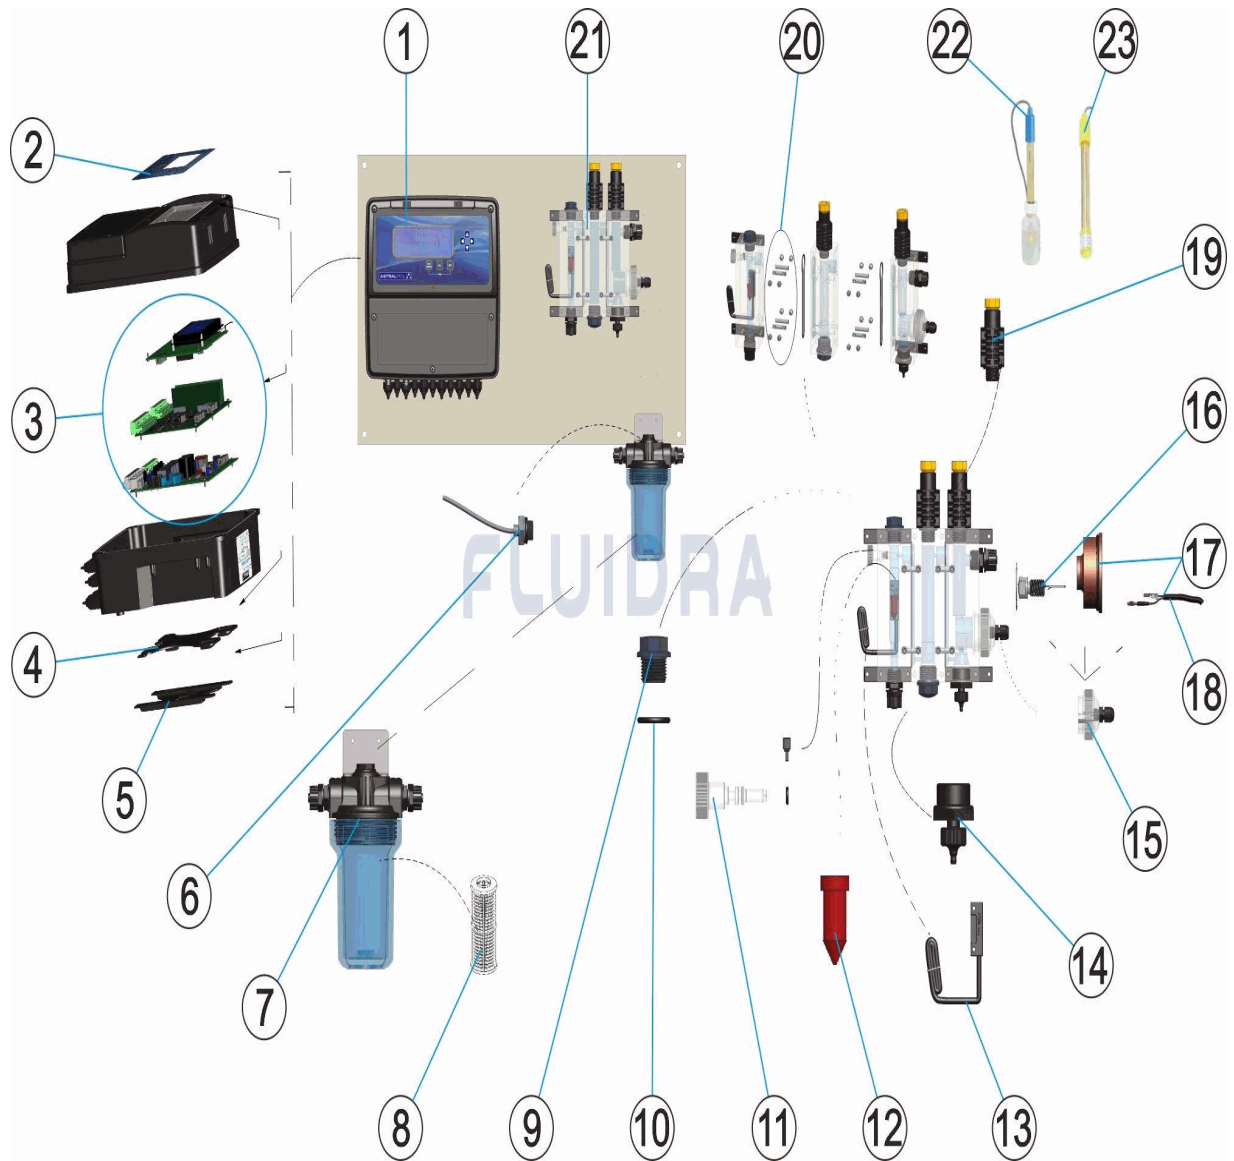

CODIGO **57143**

DESCRIPCION: **CONTROLLER 4 PLUS PH-RX-CL NEGRO**

**ESPAÑOL**

POS	CODIGO	DESCRIPCION	CANTIDAD	POS	CODIGO	DESCRIPCION	CANTIDAD
1	57143R0100	CENTRALITA KONTROL 800 PH-RX-CL		13	27354R0030	SENSOR DE FLUJO CON CABLE	
2	57142R0001	CARATULA K800 ASTRAL POOL		14	57142R0009	VALVULA PURGA	
3	66176R0050	CIRCUITO DIGITAL K800 PRC		15	57142R0011	CUERPO TRANSPARENTE CLORADOR	
4	57142R0002	SOPORTE CAJA CONTROL K800		16	27354R0005	ELECTRODO PT	
5	36002R0008	PIE BOMBA		17	27354R0020	ELECTRODO DE COBRE REPUESTO	
6	57142R0003	SONDA DE TEMPERATURA		18	53983R0022	CABLE AMPEROMETRICO	
7	57142R0004	CJTO. FILTRO		19	27883R0009	PORTASONDAS EN PVC MAXIMA TEM	
8	27354R0019	FILTRO LAVABLE		20	57142R0010	TORNILLOS DE UNION	
9	57142R0006	TUERCA CONEXION 1/2" PV "		21	57143R0000	PROVETA PH-RX- CL	
10	57142R0007	JUNTA TORICA		22	36004	ELECTRODO PH CON SOLUCIÓN DE CALIB	
11	57142R0008	REGULADOR DE CAUDAL		23	36005	ELECTRODO RX CON SOLUCIÓN DE CALIB	
12	27357R0002	FLOTADOR ROJO IMANTADO SERIE KONT					

CODE 57143

DESCRIPTION: CONTROLLER 4 PLUS PH-RX-CL NOIR

FRANCAIS

POS	CODE	DESCRIPTION	QUANTITE	POS	CODE	DESCRIPTION	QUANTITE
1	57143R0100	BOÎTIER DE COMMANDE KONTROL 800 PF		13	27354R0030	CAPTEUR DE DÉBIT AVEC CÂBLE	
2	57142R0001	CACHE K800 ASTRAL POOL		14	57142R0009	VANNE DE PURGE	
3	66176R0050	CIRCUIT DIGITAL K800 PRC		15	57142R0011	CORPS TRANSPARENT CHLORINATEUR	
4	57142R0002	SUPPORT BOÎTIER DE COMMANDE K800		16	27354R0005	ÉLECTRODE PT	
5	36002R0008	BASE POMPE		17	27354R0020	ÉLECTRODE EN CUIVRE DE RECHANGE	
6	57142R0003	SONDE DE TEMPÉRATURE		18	53983R0022	CÂBLE AMPÉROMÉTRIQUE	
7	57142R0004	ENS. FILTRE		19	27883R0009	SUPPORT ELECTRODE	
8	27354R0019	FILTRE LAVABLE		20	57142R0010	VIS DE FIXATION	
9	57142R0006	ÉCROU CONNEXION 1/2' PVC		21	57143R0000	CYLINDRE PH-RX-CL	
10	57142R0007	JOINT TORIQUE		22	36004	ELECTRODE PH AVEC SOLUTION DE CALIE	
11	57142R0008	RÉGULATEUR DE DÉBIT		23	36005	ELECTRODE RXAVEC SOLUTION DE CALIB	
12	27357R0002	FLOTTEUR ROUGE AIMANTÉ SÉRIE KONT					