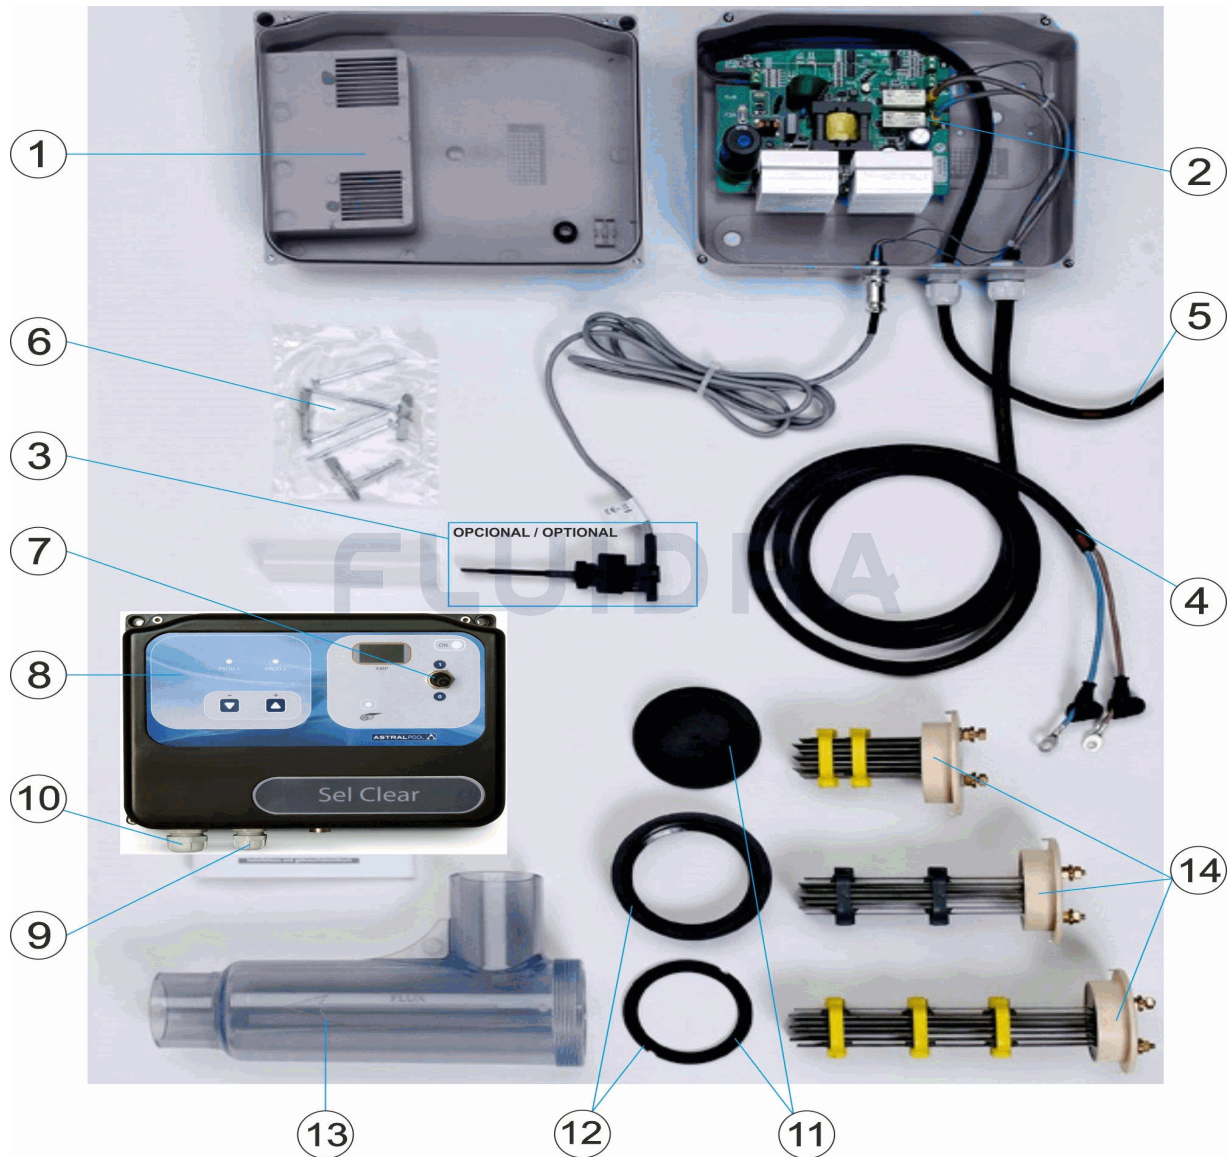

CODIGO **54041, 54042, 54043**

DESCRIPCION: **ELECTROLISIS SEL CLEAR 30, 55, 95 M3**

**ESPAÑOL**

POS	CODIGO	DESCRIPCION	CANTIDAD	POS	CODIGO	DESCRIPCION	CANTIDAD
1	4408060000	CARCASA BASIC SEL E4		9	4408060050	CJTO PRENSAESTOPAS PG 11	
2	4408060001	CIRC. ELECTRONICO SEL BASIC-75		10	4408060051	CJTO PRENSAESTOPAS PG 16	
3	4408060108	FLUXOSTATO COMPLETO		11	4408060122	TAPON GRANDE VASO + JUNTA	
4	4408060002	CABLE ELECTRODO COMPLETO		12	4408060105	TUERCA D. 92 ELECTRODO SEL + JUNTA	
5	4408040040	CABLE ALIMENTACION 2X1,5MM2 2.1M		13	4408060201	VASO SEL PEQUEÑO PARA BASIC	
6	4408060048	CJTO. TORNILLOS Nº 1		14	* 54051	ELECTRODO SEL 30 - 7 PLACAS	
7	4408040049	PORTA RODILLOS PH MODELO 2 1,8-2,4		14	* 54052	ELECTRODO SEL 55 - 7 PLACAS	
8	4408060025	CARATULA SEL CLEAR		14	* 54053	ELECTRODO SEL 95 - 7 PLACAS	

CODIGO **54041, 54042, 54043**DESCRIPCION: **ELECTROLISIS SEL CLEAR 30, 55, 95 M3****OBSERVACIONES**

POS	CODIGO	OBSERVACIONES
14	* 54051	PARA: 54041
14	* 54052	PARA: 54042
14	* 54053	PARA: 54043

CODE 54041, 54042, 54043

DESCRIPTION: ÉLECTROLYSE SEL CLEAR 30, 55, 95 M3

FRANCAIS

POS	CODE	DESCRIPTION	QUANTITE	POS	CODE	DESCRIPTION	QUANTITE
1	4408060000	CARCASSE BASIC SEL		9	4408060050	ENS. PRESSE-ÉTOUPES PG11	
2	4408060001	CIRCUIT ELECTRONIQUE ASTRAL SEL BAÇ		10	4408060051	ENS. PRESSE-ÉTOUPES PG16	
3	4408060108	CONTROLEUR DE DÉBIT COMPLET		11	4408060122	COUVERCLE GRAND VASE + JOINT	
4	4408060002	CABLE ELECTRODE		12	4408060105	ECROU D. 92 ELECTRODE SEL + JOINT	
5	4408040040	CÂBLE ALIMENTATION 2X1,5MM2 2.1M		13	4408060201	VASE SEL POUR BASIC	
6	4408060048	SACHET VIS CHEVILLE N°1		14	* 54051	ELECTRODE SEL 30 -7 PLAQUES	
7	4408040049	GALET POMPE PH MODELE 2 1,8-2,4		14	* 54052	ELECTRODE SEL 55 -7 PLAQUES	
8	4408060025	COUVERCLE SEL CLEAR		14	* 54053	ELECTRODE SEL 95 -7 PLAQUES	

**CODIGO**                    **54041, 54042, 54043**

**DESCRIÇÃO: ELECTRÓLISE SEL CLEAR 30, 55, 95 M3**