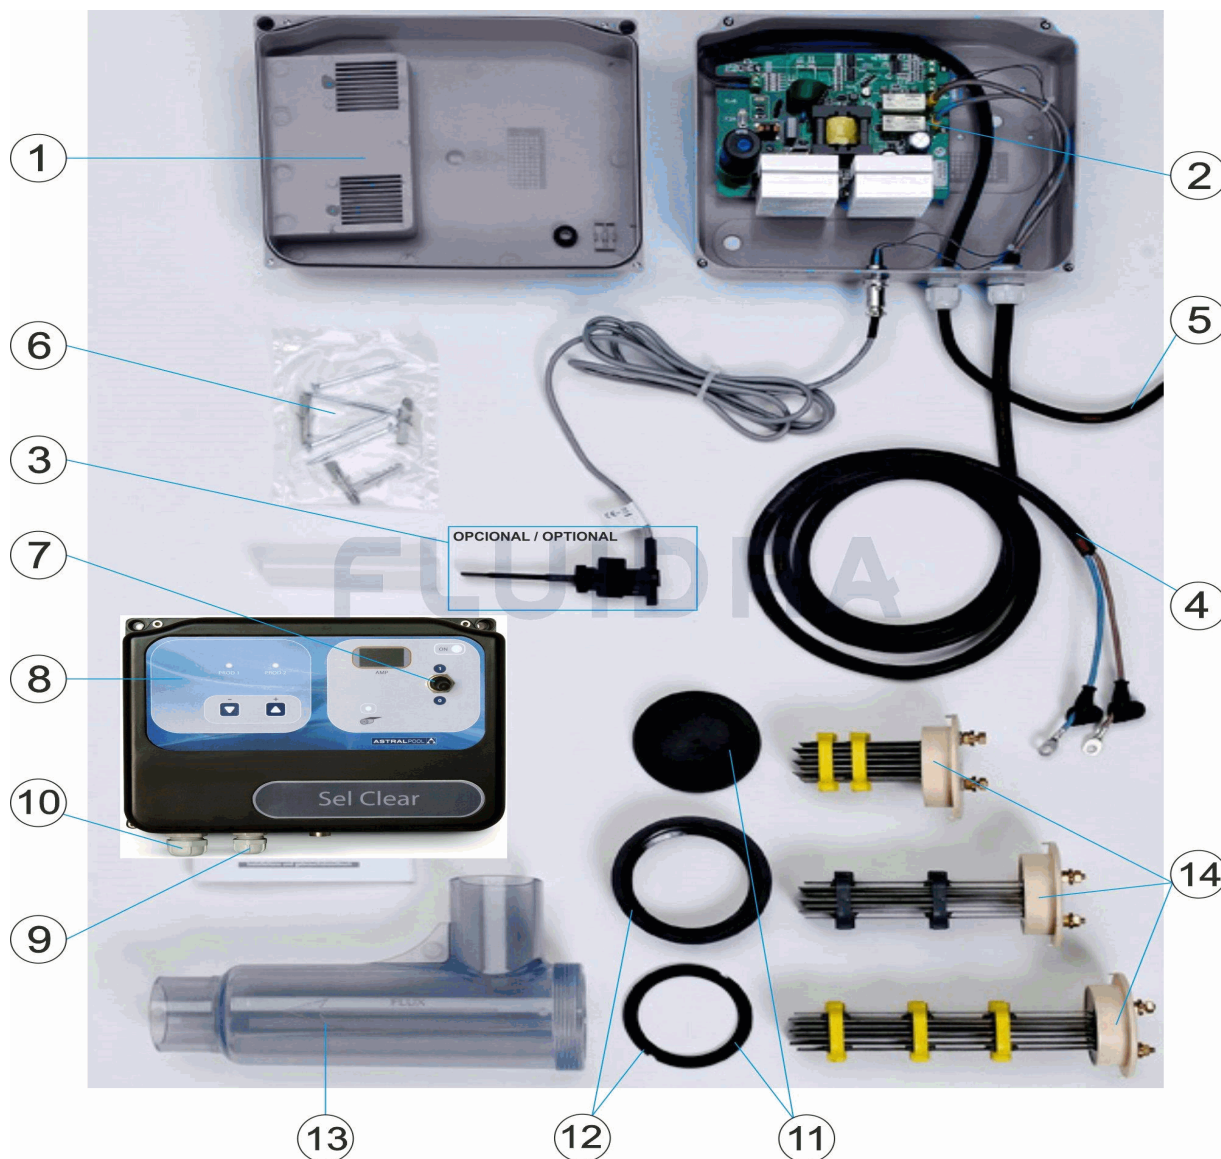

CODIGO **54041, 54042, 54043**

DESCRIPCION: **ELECTROLISIS SEL CLEAR 30, 55, 95 M3**

**ESPAÑOL**

POS	CODIGO	DESCRIPCION	CANTIDAD	POS	CODIGO	DESCRIPCION	CANTIDAD
1	4408060000	CARCASA BASIC SEL E4		9	4408060050	CJTO PRENSAESTOPAS PG 11	
2	4408060001	CIRC. ELECTRONICO SEL BASIC-75		10	4408060051	CJTO PRENSAESTOPAS PG 16	
3	4408060108	FLUXOSTATO COMPLETO		11	4408060122	TAPON GRANDE VASO + JUNTA	
4	4408060002	CABLE ELECTRODO COMPLETO		12	4408060105	TUERCA D. 92 ELECTRODO SEL + JUNTA	
5	4408040040	CABLE ALIMENTACION 2X1,5MM2 2.1M		13	4408060201	VASO SEL PEQUEÑO PARA BASIC	
6	4408060048	CJTO. TORNILLOS Nº 1		14	* 54051	ELECTRODO SEL 30 - 7 PLACAS	
7	4408040049	PORTA RODILLOS PH MODELO 2 1,8-2,4		14	* 54052	ELECTRODO SEL 55 - 7 PLACAS	
8	4408060025	CARATULA SEL CLEAR		14	* 54053	ELECTRODO SEL 95 - 7 PLACAS	

CODE **54041, 54042, 54043**

BESCHREIBUNG: **ELEKTROLYSE SEL CLEAR 30, 55, 95 M3**

**HINWEISE**

POS	CODE	HINWEISE
14	* 54051	FÜR: 54041
14	* 54052	FÜR: 54042
14	* 54053	FÜR: 54043

**CODIGO 54041, 54042, 54043**

**DESCRICAÇÃO: ELECTRÓLISE SEL CLEAR 30, 55, 95 M3**

**PORTUGUES**

POS	CODIGO	DESCRICAÇÃO	JANTIDADE	POS	CODIGO	DESCRICAÇÃO	JANTIDADE
1	4408060000	CARCAÇA BASIC SEL		9	4408060050	CJTO. PRENSA-ESTOPAS PG11	
2	4408060001	CIRCUITO ELECTRONICO ASTRAL SEL BA'		10	4408060051	CJTO. PRENSA-ESTOPAS PG16	
3	4408060108	FLUXO-ESTATO COMPLETO		11	4408060122	TAMPÃO GRANDE COPO + JUNTA	
4	4408060002	CABO SONDA		12	4408060105	PORCA D. 92 ELÉCTRODO SEL + JUNTA	
5	4408040040	CABO ALIMENTAÇÃO 2X1,5MM2 2.1M		13	4408060201	COPO PEQUENO PARA BASIC	
6	4408060048	CJTO. DE PARAFUSOS Nº1		14	* 54051	ELÉCTRODO SEL 30 - 7 PLACAS	
7	4408040049	PORTA CILINDROS PH MODELO 2 1,8-2,4		14	* 54052	ELÉCTRODO SEL 55 - 7 PLACAS	
8	4408060025	COBERTA SEL CLEAR		14	* 54053	ELÉCTRODO SEL 95 - 7 PLACAS	