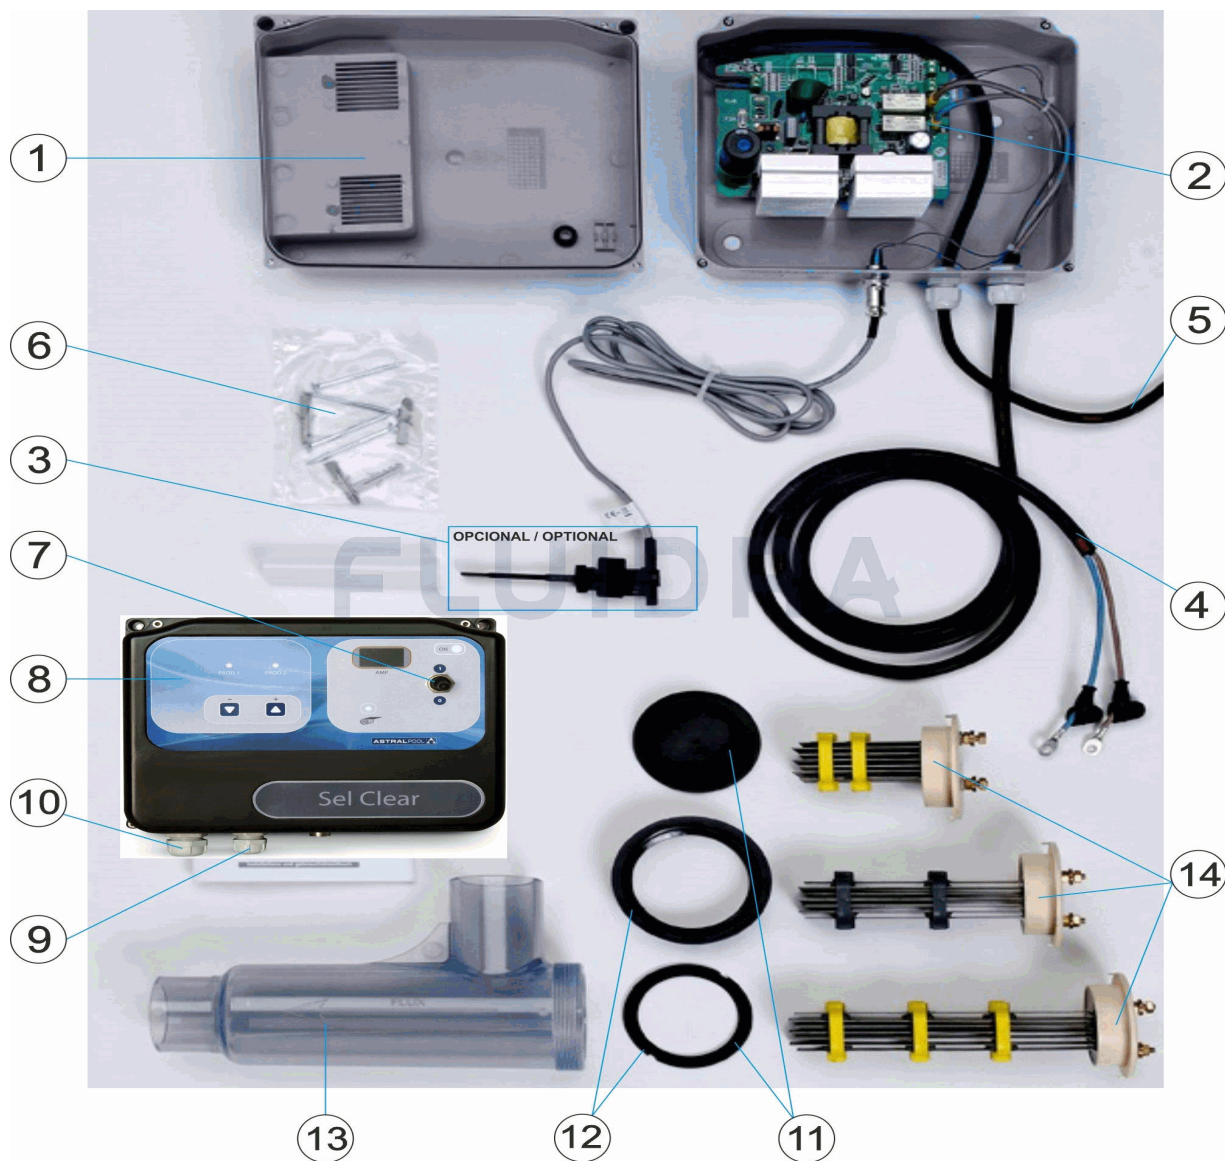

CODIGO **54041, 54042, 54043**

DESCRIPCION: **ELECTROLISIS SEL CLEAR 30, 55, 95 M3**

**ESPAÑOL**

POS	CODIGO	DESCRIPCION	CANTIDAD	POS	CODIGO	DESCRIPCION	CANTIDAD
1	4408060000	CARCASA BASIC SEL E4		9	4408060050	CJTO PRENSAESTOPAS PG 11	
2	4408060001	CIRC. ELECTRONICO SEL BASIC-75		10	4408060051	CJTO PRENSAESTOPAS PG 16	
3	4408060108	FLUXOSTATO COMPLETO		11	4408060122	TAPON GRANDE VASO + JUNTA	
4	4408060002	CABLE ELECTRODO COMPLETO		12	4408060105	TUERCA D. 92 ELECTRODO SEL + JUNTA	
5	4408040040	CABLE ALIMENTACION 2X1,5MM2 2.1M		13	4408060201	VASO SEL PEQUEÑO PARA BASIC	
6	4408060048	CJTO. TORNILLOS Nº 1		14	* 54051	ELECTRODO SEL 30 - 7 PLACAS	
7	4408040049	PORTA RODILLOS PH MODELO 2 1,8-2,4		14	* 54052	ELECTRODO SEL 55 - 7 PLACAS	
8	4408060025	CARATULA SEL CLEAR		14	* 54053	ELECTRODO SEL 95 - 7 PLACAS	

CODIGO **54041, 54042, 54043**DESCRIPCION: **ELECTROLISIS SEL CLEAR 30, 55, 95 M3****OBSERVACIONES**

POS	CODIGO	OBSERVACIONES
14	* 54051	PARA: 54041
14	* 54052	PARA: 54042
14	* 54053	PARA: 54043

CODE 54041, 54042, 54043

DESCRIPTION: ÉLECTROLYSE SEL CLEAR 30, 55, 95 M3

FRANCAIS

POS	CODE	DESCRIPTION	QUANTITE	POS	CODE	DESCRIPTION	QUANTITE
1	4408060000	CARCASSE BASIC SEL		9	4408060050	ENS. PRESSE-ÉTOUPES PG11	
2	4408060001	CIRCUIT ELECTRONIQUE ASTRAL SEL BAÇ		10	4408060051	ENS. PRESSE-ÉTOUPES PG16	
3	4408060108	CONTROLEUR DE DÉBIT COMPLET		11	4408060122	COUVERCLE GRAND VASE + JOINT	
4	4408060002	CABLE ELECTRODE		12	4408060105	ECROU D. 92 ELECTRODE SEL + JOINT	
5	4408040040	CÂBLE ALIMENTATION 2X1,5MM2 2.1M		13	4408060201	VASE SEL POUR BASIC	
6	4408060048	SACHET VIS CHEVILLE N°1		14	* 54051	ELECTRODE SEL 30 -7 PLAQUES	
7	4408040049	GALET POMPE PH MODELE 2 1,8-2,4		14	* 54052	ELECTRODE SEL 55 -7 PLAQUES	
8	4408060025	COUVERCLE SEL CLEAR		14	* 54053	ELECTRODE SEL 95 -7 PLAQUES	

**CODIGO**                    **54041, 54042, 54043**

**DESCRIÇÃO: ELECTRÓLISE SEL CLEAR 30, 55, 95 M3**