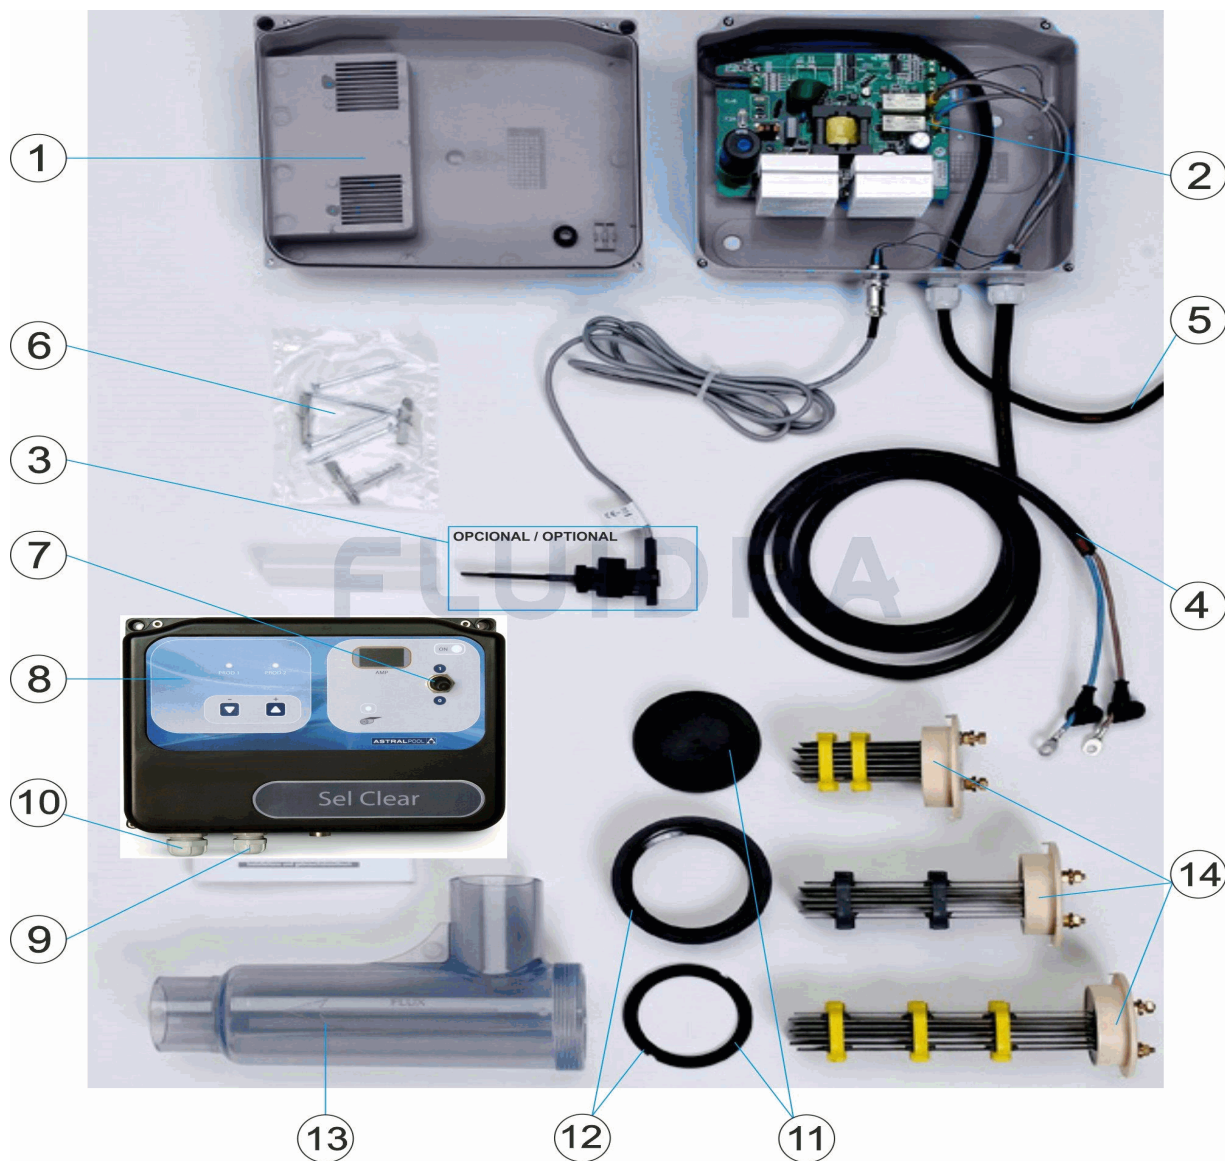

CODICE **54041, 54042, 54043**

DESCRIZIONE: **ELETTROLISI SEL CLEAR 30, 55, 95 M3**

ITALIANO

POS	CODICE	DESCRIZIONE	QUANTITA'	POS	CODICE	DESCRIZIONE	QUANTITA'
1	4408060000	SCATOLA IN BASIC SEL		9	4408060050	GRUPPO PREMISTOPPA PG11	
2	4408060001	CIRCUITO ELETTRONICO ASTRAL SEL BA€		10	4408060051	GRUPPO PREMISTOPPA PG16	
3	4408060108	FLUSOSTATO COMPLETO		11	4408060122	TAPPO NERO GRANDE ELETTRODO + GUA	
4	4408060002	CAVO ELETTRODO		12	4408060105	GHIERA D.92 ELETTRODO + GUARNIZIONE	
5	4408040040	CAVO DI ALIMENTAZIONE 2X1,5MM2 2.1M		13	4408060201	PORTAELETTODI SEL	
6	4408060048	KIT VITI N°1		14	* 54051	ELETTRODO SEL 30 - 7 PLACHE	
7	4408040049	PORTA RULLI PH MODELLO 2 1,8-2,4		14	* 54052	ELETTRODO SEL 55 - 7 PLACHE	
8	4408060025	COPERCHIO SEL CLEAR		14	* 54053	ELETTRODO SEL 95 - 7 PLACHE