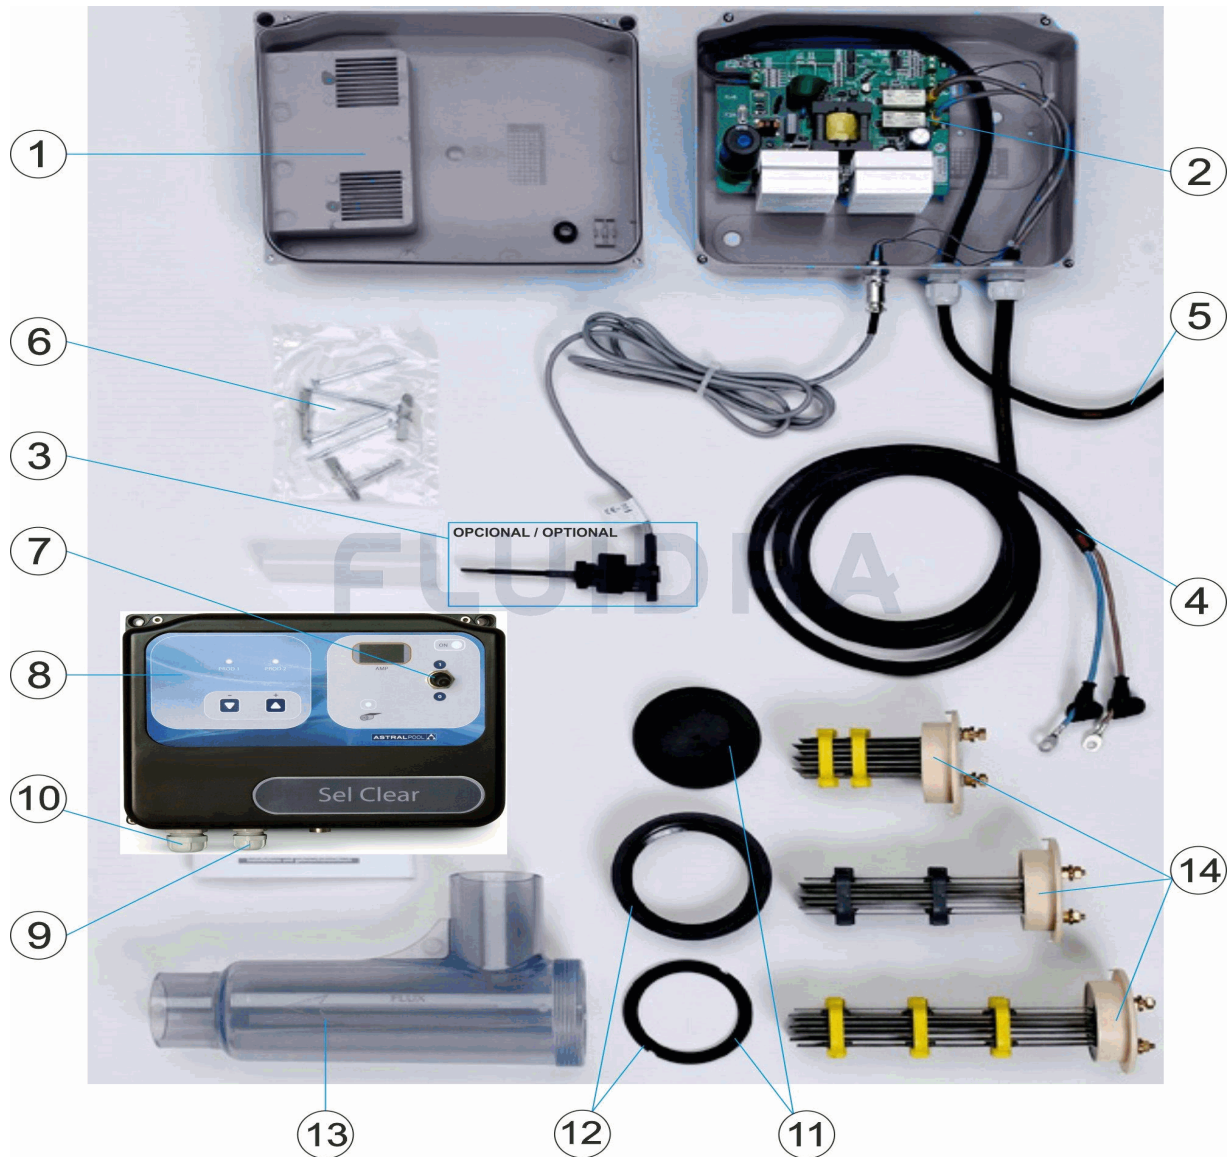

CODIGO **54041, 54042, 54043**

DESCRIPCION: **ELECTROLISIS SEL CLEAR 30, 55, 95 M3**

**ESPAÑOL**

POS	CODIGO	DESCRIPCION	CANTIDAD	POS	CODIGO	DESCRIPCION	CANTIDAD
1	4408060000	CARCASA BASIC SEL E4		9	4408060050	CJTO PRENSAESTOPAS PG 11	
2	4408060001	CIRC. ELECTRONICO SEL BASIC-75		10	4408060051	CJTO PRENSAESTOPAS PG 16	
3	4408060108	FLUXOSTATO COMPLETO		11	4408060122	TAPON GRANDE VASO + JUNTA	
4	4408060002	CABLE ELECTRODO COMPLETO		12	4408060105	TUERCA D. 92 ELECTRODO SEL + JUNTA	
5	4408040040	CABLE ALIMENTACION 2X1,5MM2 2.1M		13	4408060201	VASO SEL PEQUEÑO PARA BASIC	
6	4408060048	CJTO. TORNILLOS Nº 1		14	* 54051	ELECTRODO SEL 30 - 7 PLACAS	
7	4408040049	PORTA RODILLOS PH MODELO 2 1,8-2,4		14	* 54052	ELECTRODO SEL 55 - 7 PLACAS	
8	4408060025	CARATULA SEL CLEAR		14	* 54053	ELECTRODO SEL 95 - 7 PLACAS	

BESCHREIBUNG: ELEKTROLYSE SEL CLEAR 30, 55, 95 M3

**DEUTSCH**

POS	CODE	BESCHREIBUNG	MENGE	POS	CODE	BESCHREIBUNG	MENGE
1	4408060000	GEHÄUSE BASIC SEL E4		9	4408060050	SET QUETSCHVERSCHRAUBUNG PG11	
2	4408060001	PLATINE SCHALTKREIS SEL BASIC - 75		10	4408060051	SET QUETSCHVERSCHRAUBUNG PG16	
3	4408060108	DURCHFLUSSMESSER KOMPLETT		11	4408060122	STOPFEN GROSS GEHÄUSE UND DICHTUNG	
4	4408060002	ELEKTRODENKABEL KOMPLETT		12	4408060105	MUTTER D. 92 ELEKTRODE SEL UND DICHTUNG	
5	4408040040	VERSORGUNGSKABEL 2X1,5MM2 2.1M		13	4408060201	GEHÄUSE SEL KLEIN FÜR BASIC	
6	4408060048	SET SCHRAUBEN NR. 1		14	* 54051	ELEKTRODE SEL 30 - 7 PLATINEN	
7	4408040049	ROLLENSITZ PH MODELL 2 1,8 - 2,4		14	* 54052	ELEKTRODE SEL 55 - 7 PLATINEN	
8	4408060025	BEDIENFELD SEL CLEAR		14	* 54053	ELEKTRODE SEL 95 - 7 PLATINEN	