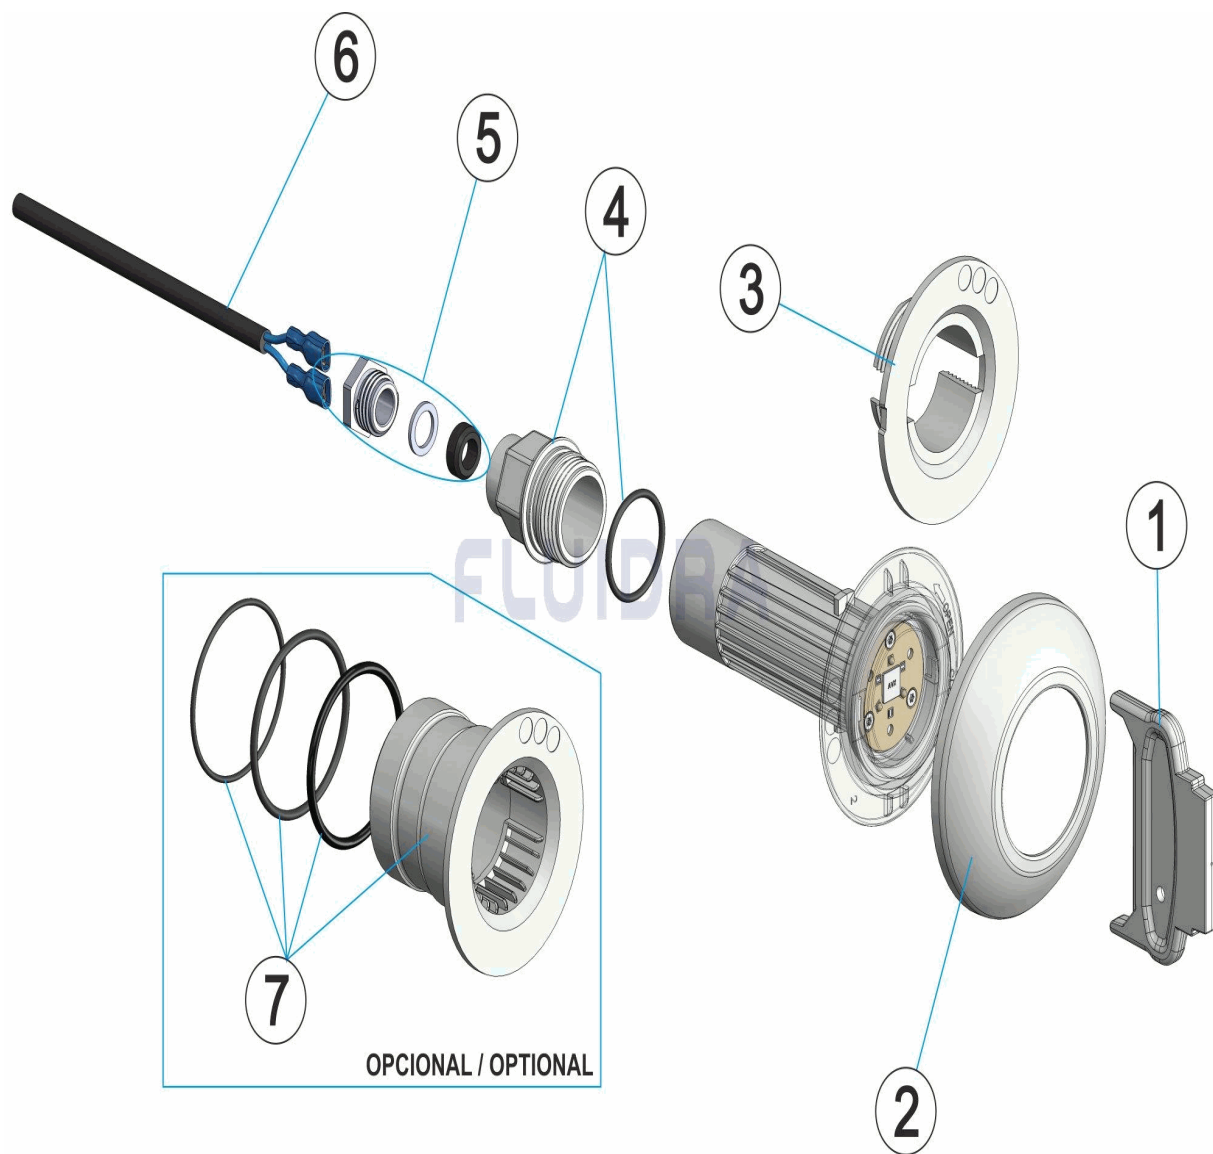

CODIGO **59971, 59972, 59975, 59976, 59979, 59980**

DESCRIÇÃO: **PROJETOR LEDS LUMIPLUS MINI 3.13 RGB, DMX, BRANCA - ABS/INOX**

**PORTUGUES**

| POS | CODIGO       | DESCRIÇÃO                              | JANTIDADE | POS | CODIGO     | DESCRIÇÃO               | JANTIDADE |
|-----|--------------|--|-----------|-----|------------|-------------------------|-----------|
| 1   | 4403010060   | CHAVE DE BOCAS                         |           | 4   | 4403010064 | PROTEÇÃO LIGAÇÃO        |           |
| 2   | * 4403010061 | TAMPA LUMIPLUS MINI 3.13 P. BETÃO      |           | 5   | 4403010076 | CONJUNTO TAMPABUCIM     |           |
| 2   | * 4403010062 | TAMPA LUMIPLUS MINI 3.13 P. BETÃO INO. |           | 6   | 4403010065 | CABO LUMIPLUS MINI      |           |
| 3   | 4403010063   | ADAPTADOR ROSCA 1 1/2"                 |           | 7   | 4403010066 | ADAPTADOR JUNÇÃO RÁPIDA |           |