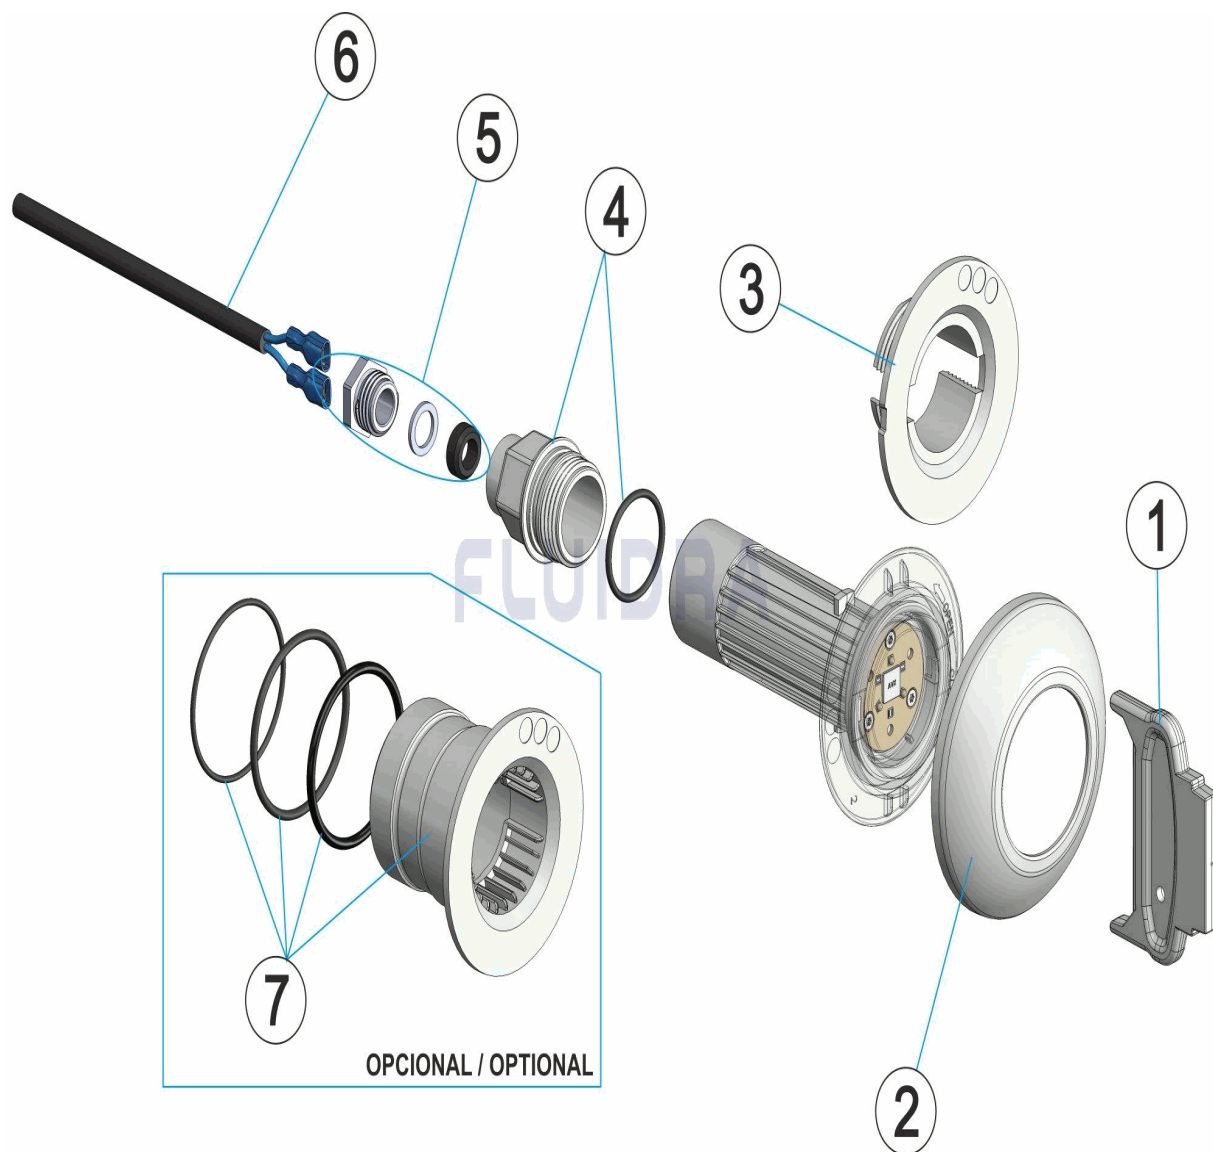

CODIGO **59971, 59972, 59975, 59976, 59979, 59980**

DESCRIPCION: **PROYECTOR LEDS LUMIPLUS MINI 3.13 RGB, DMX, BLANCA - ABS/INOX**

**ESPAÑOL**

| POS | CODIGO       | DESCRIPCION                           | CANTIDAD | POS | CODIGO     | DESCRIPCION               | CANTIDAD |
|-----|--------------|---------------------------------------|----------|-----|------------|---------------------------|----------|
| 1   | 4403010060   | LLAVE BOQUILLA                        |          | 4   | 4403010064 | CAPUCHON CONEXION         |          |
| 2   | * 4403010061 | TAPETA LUMIPLUS MINI 3.13 P. HORMIGON |          | 5   | 4403010076 | CJTO. TAPON PRENSAESTOPAS |          |
| 2   | * 4403010062 | TAPETA LUMIPLUS MINI 3.13 P. HORMIGON |          | 6   | 4403010065 | CABLE LUMIPLUS MINI       |          |
| 3   | 4403010063   | ADAPTADOR ROSCA 1 1/2"                |          | 7   | 4403010066 | ADAPTADOR ACOPLE RAPIDO   |          |