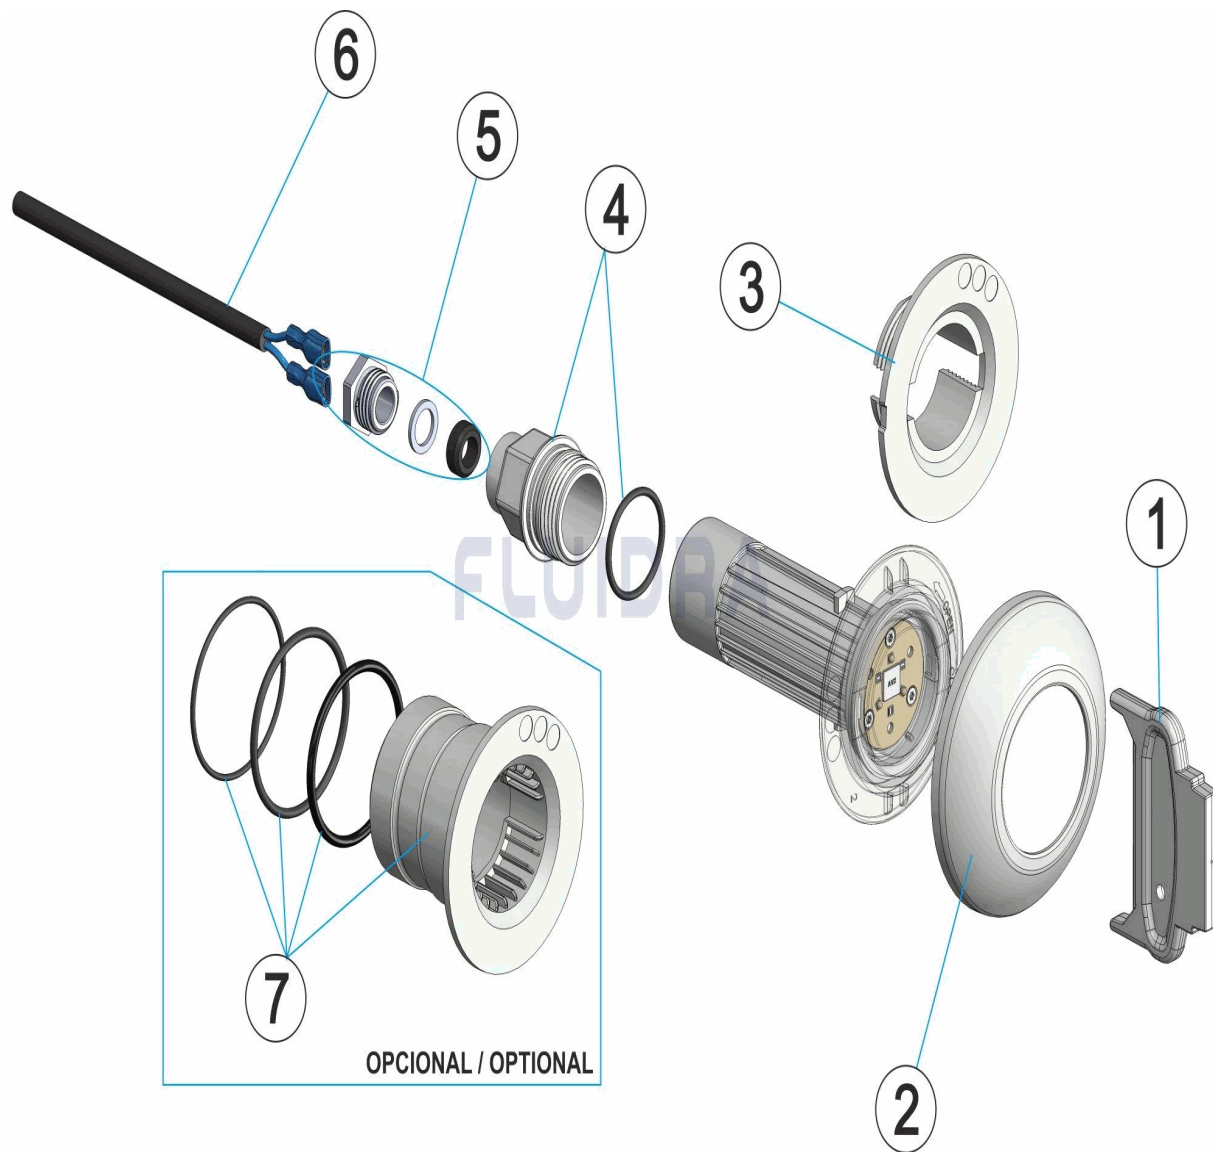

CODE **59971, 59972, 59975, 59976, 59979, 59980**

BESCHREIBUNG: **UWS LED LUMIPLUS MINI 3.13 RGB, DMX, WEISS - ABS/EDELSTAHL**

DEUTSCH

POS	CODE	BESCHREIBUNG	MENGE	POS	CODE	BESCHREIBUNG	MENGE
1	4403010060	SCHLÜSSEL DÜSE		4	4403010064	HAUBE ANSCHLUSS	
2	* 4403010061	ABSCHLUSSPLATTE LUMIPLUS MINI 3.13 E		5	4403010076	STOPFENSET QUETSCHVERSCHRAUBUNC	
2	* 4403010062	ABSCHLUSSPLATTE LUMIPLUS MINI 3.13 E		6	4403010065	KABEL LUMIPLUS MINI	
3	4403010063	GEWINDEADAPTER 1 1/2"		7	4403010066	ADAPTER SCNNELLKOPPLER