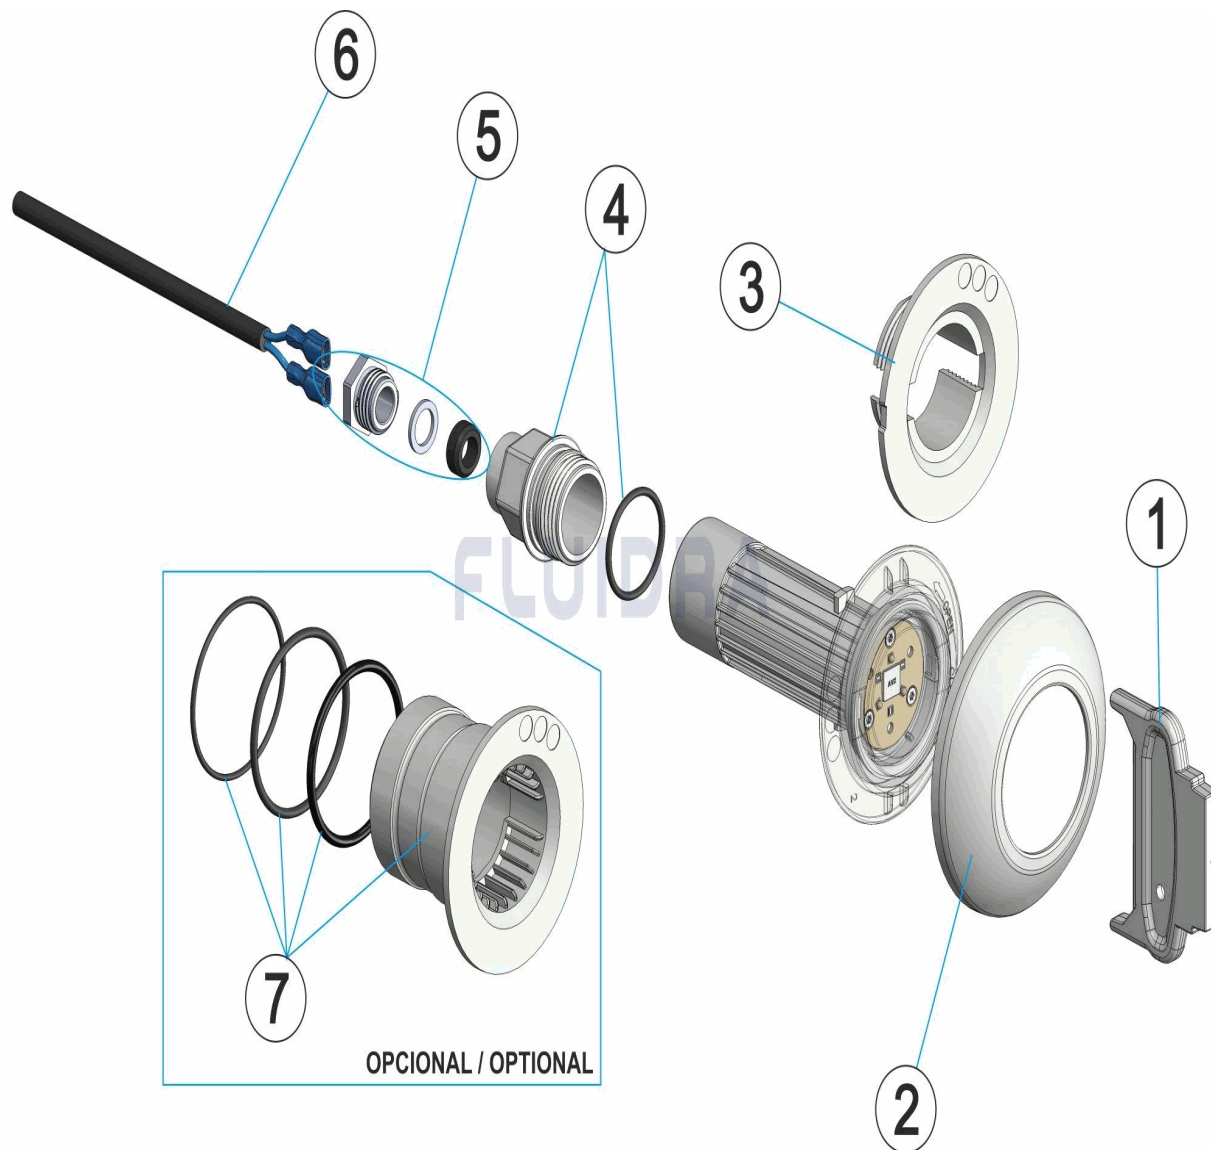

CODE 59971, 59972, 59975, 59976, 59979, 59980

DESCRIPTION: PROJECTEUR LEDS LUMIPLUS MINI 3,13 RGB, DMX, BLANCHE - ABS/INO

FRANCAIS

| POS | CODE         | DESCRIPTION                           | QUANTITE | POS | CODE       | DESCRIPTION                    | QUANTITE |
|-----|--------------|---------------------------------------|----------|-----|------------|--------------------------------|----------|
| 1   | 4403010060   | CLÉ BUSE                              |          | 4   | 4403010064 | CAPUCHON RACCORD               |          |
| 2   | * 4403010061 | CACHE LUMIPLUS MINI 3.13 P. BÉTON     |          | 5   | 4403010076 | ENSEMBLE BOUCHON PRESSE-ETOUPE |          |
| 2   | * 4403010062 | CACHE LUMIPLUS MINI 3.13 P. BÉTON INO |          | 6   | 4403010065 | CÂBLE LUMIPLUS MINI            |          |
| 3   | 4403010063   | ADAPTATEUR FILETÉ 1 1/2"              |          | 7   | 4403010066 | ADAPTATEUR RACCORD RAPIDE      |          |