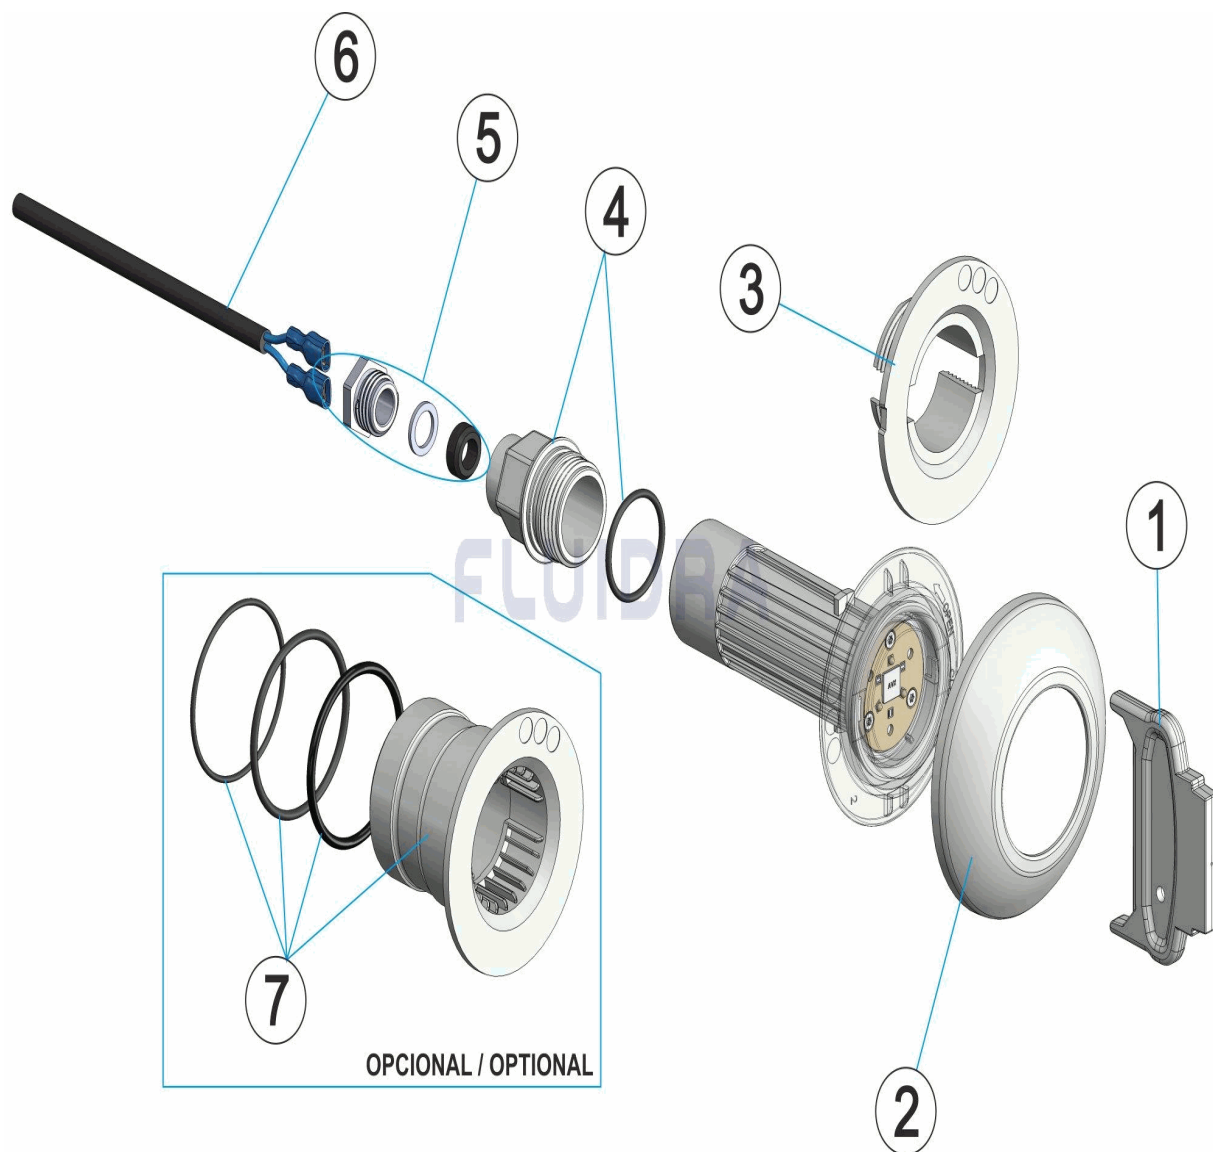

CODICE 59971, 59972, 59975, 59976, 59979, 59980

DESCRIZIONE: PROIETTORE LEDS LUMIPLUS MINI 3.13 RGB, DMX, BIANCA - ABS/INOX

ITALIANO

POS	CODICE	DESCRIZIONE	QUANTITA'	POS	CODICE	DESCRIZIONE	QUANTITA'
1	4403010060	CHIAVE BOCCHETTA		4	4403010064	CAPPUCCIO DI COLLEGAMENTO	
2	* 4403010061	COPERCHIO LUMIPLUS MINI 3.13 P. CEME		5	4403010076	INSIEME TAPPO PREMISTOPPA	
2	* 4403010062	COPERCHIO LUMIPLUS MINI 3.13 P. CEME		6	4403010065	CAVO LUMIPLUS MINI	
3	4403010063	ADATTATORE FILETTO 1 1/2"		7	4403010066	ADATTATORE ATTACCO RAPIDO