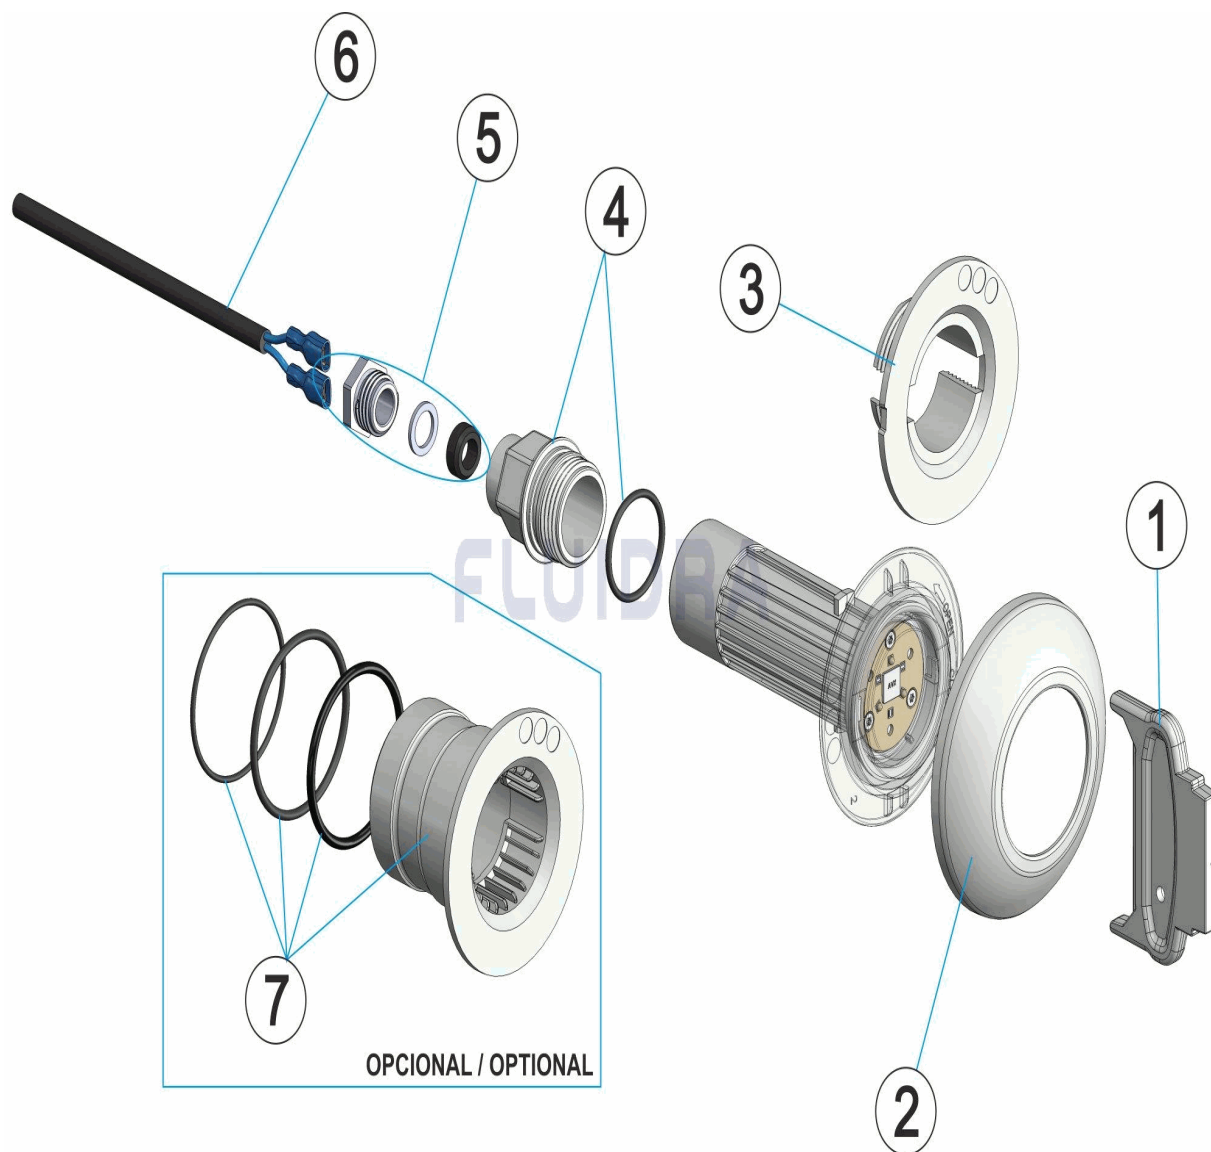

CODE **59971, 59972, 59975, 59976, 59979, 59980**

DESCRIPTION: **LED PROJECTOR LUMIPLUS MINI 3.13 RGB, DMX, WHITE - ABS/STAINLES**

ENGLISH

POS	CODE	DESCRIPTION	QUANTITY	POS	CODE	DESCRIPTION	QUANTITY
1	4403010060	NOZZLE KEY		4	4403010064	CONNECTOR CAP	
2	* 4403010061	COVER LUMIPLUS MINI 3.13 P. CONCRETE		5	4403010076	PACKING GLAND ASSEMBLY	
2	* 4403010062	COVER LUMIPLUS MINI 3.13 P. CONCRETE		6	4403010065	CABLE LUMIPLUS MINI	
3	4403010063	THREAD ADAPTOR 1 1/2"		7	4403010066	QUICK COUPLING ADAPTER