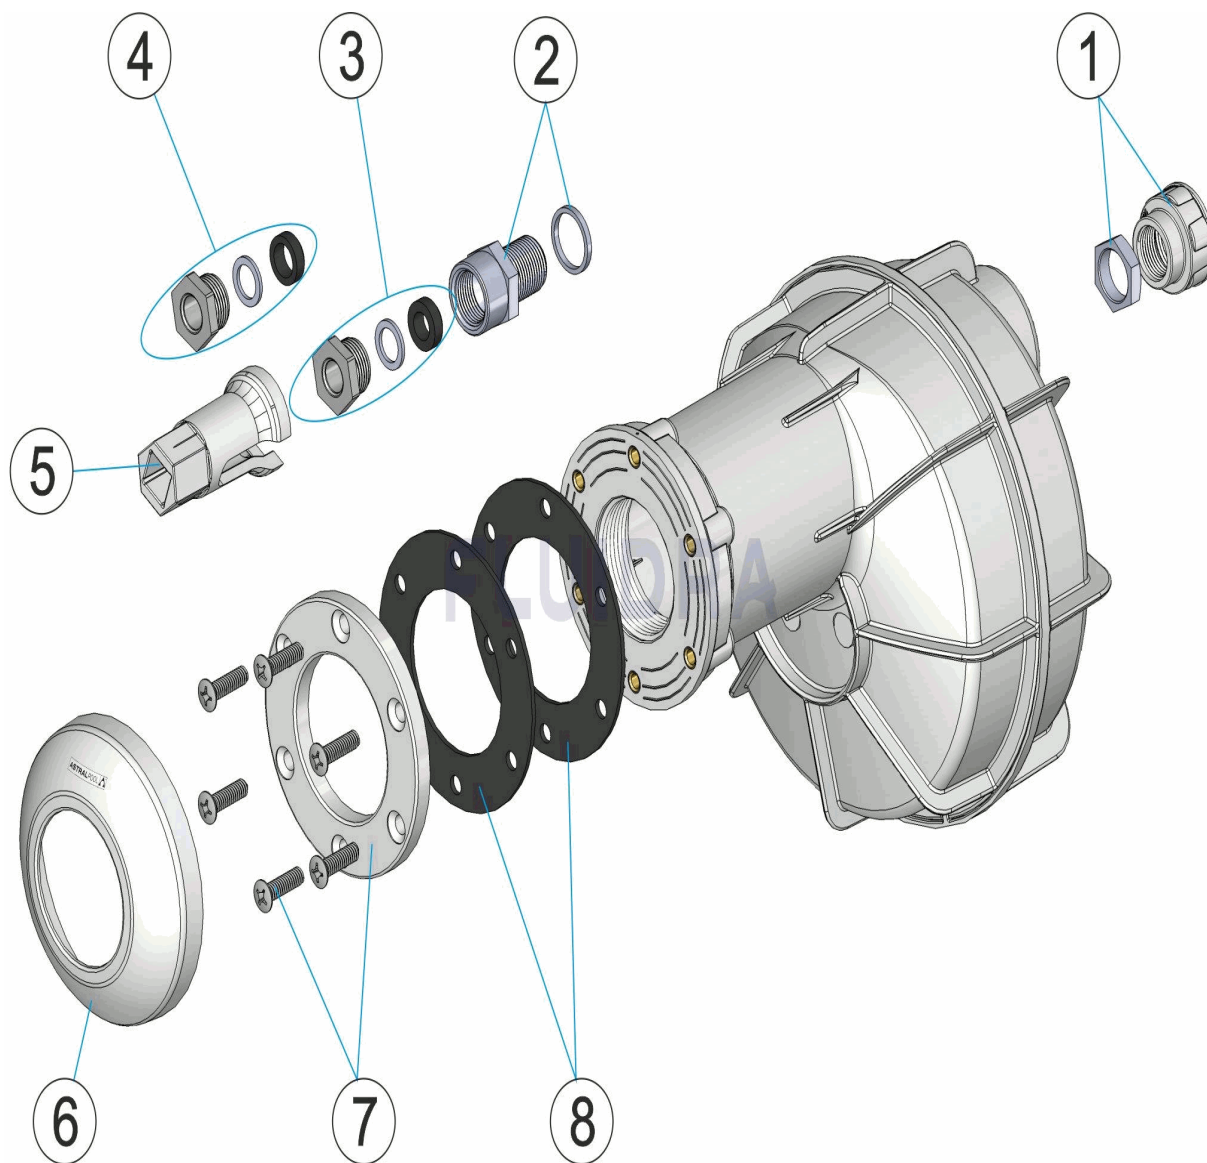

**ENGLISH**

POS	CODE	DESCRIPTION	QUANTITY	POS	CODE	DESCRIPTION	QUANTITY
1	4403014104	ADAPTOR PG-11 TO M-25		6	* 4403010071	COVER LUMIPLUS MINI 3.13 P. LINER	
2	4403014102	BODY CABLE CONDUIT UWL MINI		6	* 4403010072	COVER LUMIPLUS MINI 3.13 P. LINER - INO	
3	4403010107	LIGHT PACKING GLAND		7	4402040003	INLET FLANGE	
4	4403014706	LIGHT PACKING GLAND PG-11		8	4402040004	ADHESIVE GASKET	
5	4403010037	PACKING GLAND KEY					