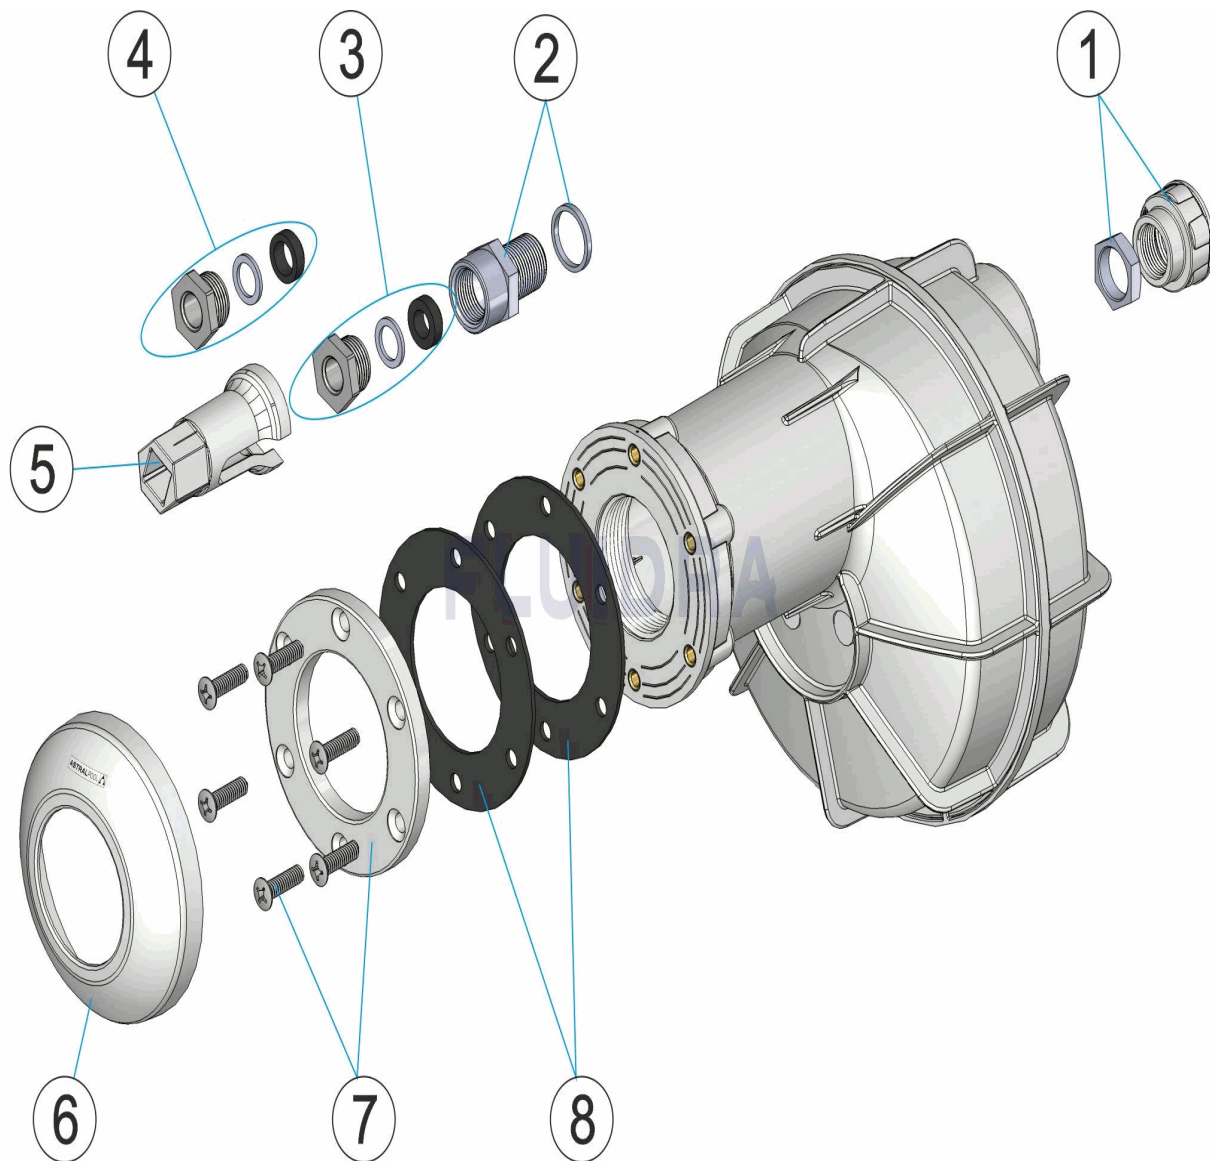

CODIGO **59983, 60229**

DESCRIPCION: **NICHO PISCINA PREF. LUMIPLUS MINI 3.13 BLANCA/INOX**

**ESPAÑOL**

POS	CODIGO	DESCRIPCION	CANTIDAD	POS	CODIGO	DESCRIPCION	CANTIDAD
1	4403014104	ADAPTADOR PG-11 A M-25		6	* 4403010071	TAPETA LUMIPLUS MINI 3.13 P. LINER	
2	4403014102	CUERPO PASACABLES PROYECTOR MINI		6	* 4403010072	TAPETA LUMIPLUS MINI 3.13 P. LINER - INO	
3	4403010107	PRENSAESTOPAS PANTALLA		7	4402040003	BRIDA BOQUILLA INTERCAMBIABLE PLAST	
4	4403014706	PRENSAESTOPAS PROYECTOR PG-11		8	4402040004	JUNTA ADHESIVA BOQUILLA	
5	4403010037	LLAVE PRENSAESTOPAS					

DESCRIPTION: NICHE PISC. PRÉF. LUMIPLUS MINI 3,13 BLANCHE/INOX

FRANCAIS

POS	CODE	DESCRIPTION	QUANTITE	POS	CODE	DESCRIPTION	QUANTITE
1	4403014104	ADAPTATEUR PG-11 A M-25		6	* 4403010071	CACHE LUMIPLUS MINI 3.13 P. LINER	
2	4403014102	CORPS DE PASSE CABLE PROJECTEUR M		6	* 4403010072	CACHE LUMIPLUS MINI 3.13 P. LINER - INO.	
3	4403010107	PRESSE-ETOUPE		7	4402040003	BRIDE DE BOUCHE	
4	4403014706	PRESSE-ETOUPE PROJECTEUR PG-11		8	4402040004	JOINT ADHESIF	
5	4403010037	CLÉ PRESSE-ÉTOUPE					

**ENGLISH**

POS	CODE	DESCRIPTION	QUANTITY	POS	CODE	DESCRIPTION	QUANTITY
1	4403014104	ADAPTOR PG-11 TO M-25		6	* 4403010071	COVER LUMIPLUS MINI 3.13 P. LINER	
2	4403014102	BODY CABLE CONDUIT UWL MINI		6	* 4403010072	COVER LUMIPLUS MINI 3.13 P. LINER - INO	
3	4403010107	LIGHT PACKING GLAND		7	4402040003	INLET FLANGE	
4	4403014706	LIGHT PACKING GLAND PG-11		8	4402040004	ADHESIVE GASKET	
5	4403010037	PACKING GLAND KEY					