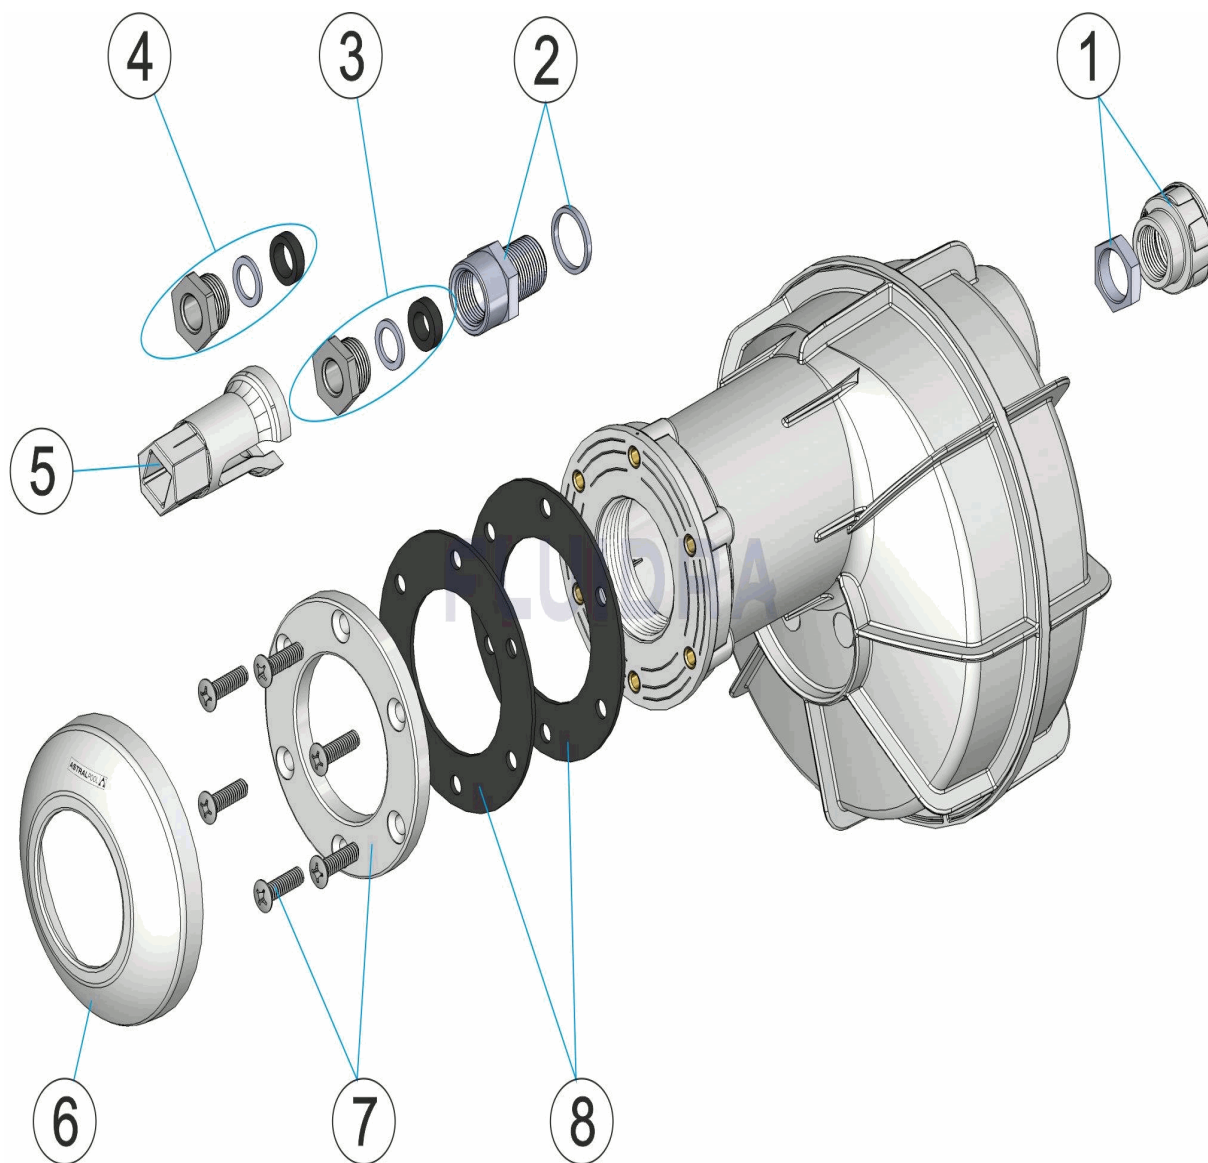

CODICE **59983, 60229**

DESCRIZIONE: **NICCHIA PISCINA PREF. LUMINPLUS MINI 3.13 BIANCA/INOX**

ITALIANO

POS	CODICE	DESCRIZIONE	QUANTITA'	POS	CODICE	DESCRIZIONE	QUANTITA'
1	4403014104	ADATTATORE PG-11 A M-25		6	* 4403010071	COPERCHIO LUMIPLUS MINI 3.13 P. LINER	
2	4403014102	CORPO PRESSACAVO FARO MINI		6	* 4403010072	COPERCHIO LUMIPLUS MINI 3.13 P. LINER	
3	4403010107	PRESSACAVI SCHERMO		7	4402040003	FLANGIA BOCCHETTA	
4	4403014706	PRESSACAVI FARO PG-11		8	4402040004	GUARNIZIONE ADESIVA	
5	4403010037	CHIAVE PRESSASTOPPE