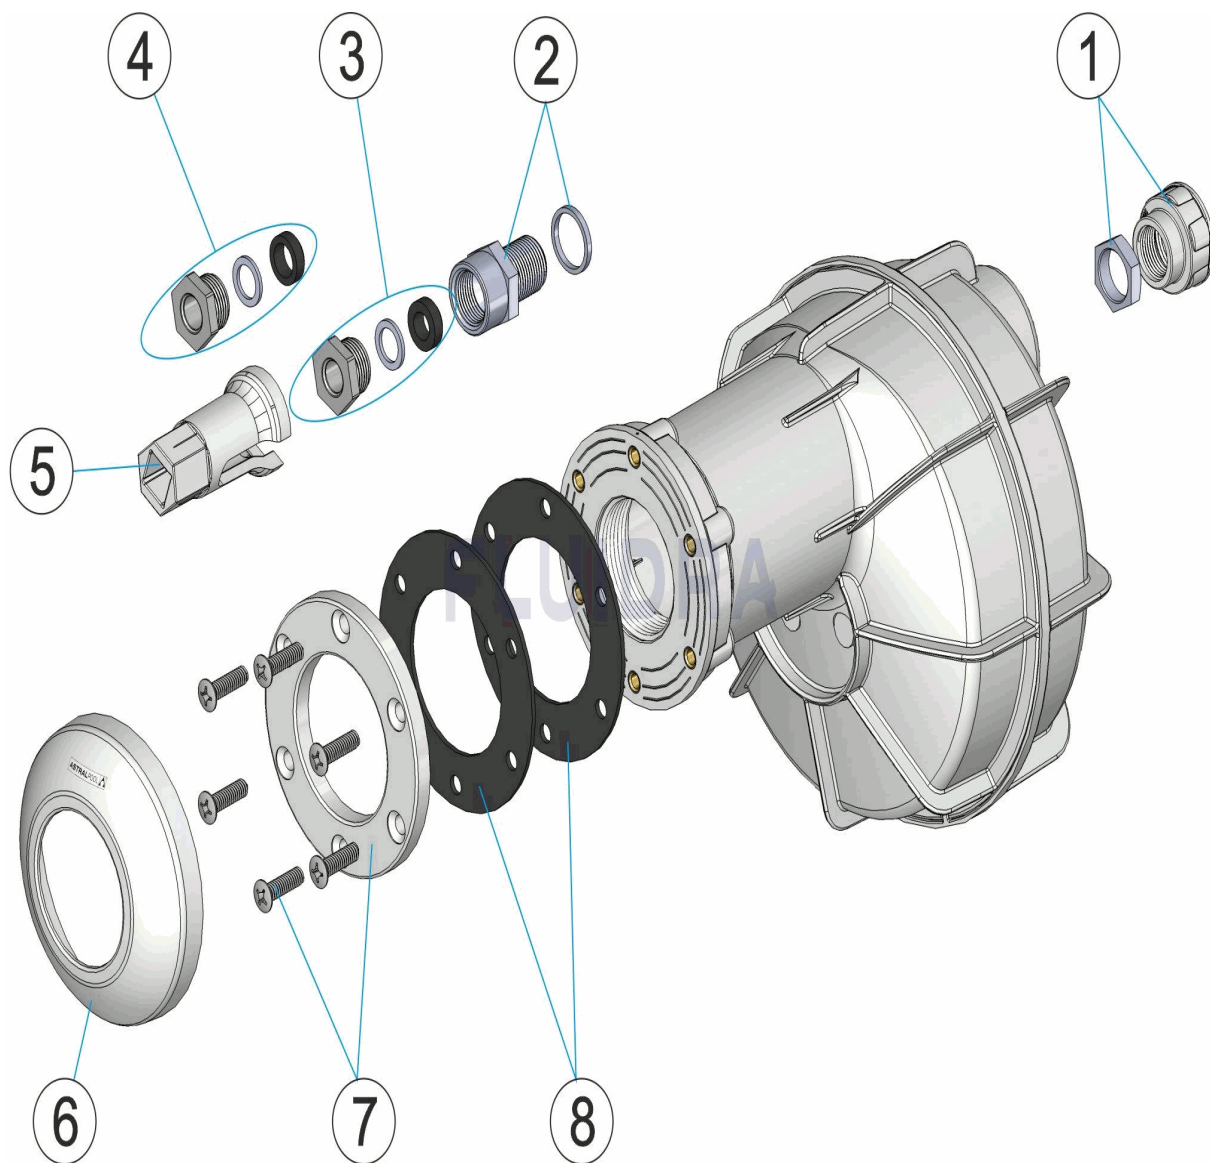

CODIGO **59983, 60229**

DESCRIPCION: **NICHO PISCINA PREF. LUMIPLUS MINI 3.13 BLANCA/INOX**

**ESPAÑOL**

POS	CODIGO	DESCRIPCION	CANTIDAD	POS	CODIGO	DESCRIPCION	CANTIDAD
1	4403014104	ADAPTADOR PG-11 A M-25		6	* 4403010071	TAPETA LUMIPLUS MINI 3.13 P. LINER	
2	4403014102	CUERPO PASACABLES PROYECTOR MINI		6	* 4403010072	TAPETA LUMIPLUS MINI 3.13 P. LINER - INO	
3	4403010107	PRENSAESTOPAS PANTALLA		7	4402040003	BRIDA BOQUILLA INTERCAMBIABLE PLAST	
4	4403014706	PRENSAESTOPAS PROYECTOR PG-11		8	4402040004	JUNTA ADHESIVA BOQUILLA	
5	4403010037	LLAVE PRENSAESTOPAS					

DESCRIPTION: NICHE PISC. PRÉF. LUMIPLUS MINI 3,13 BLANCHE/INOX

FRANCAIS

POS	CODE	DESCRIPTION	QUANTITE	POS	CODE	DESCRIPTION	QUANTITE
1	4403014104	ADAPTATEUR PG-11 A M-25		6	* 4403010071	CACHE LUMIPLUS MINI 3.13 P. LINER	
2	4403014102	CORPS DE PASSE CABLE PROJECTEUR M		6	* 4403010072	CACHE LUMIPLUS MINI 3.13 P. LINER - INO.	
3	4403010107	PRESSE-ETOUPE		7	4402040003	BRIDE DE BOUCHE	
4	4403014706	PRESSE-ETOUPE PROJECTEUR PG-11		8	4402040004	JOINT ADHESIF	
5	4403010037	CLÉ PRESSE-ÉTOUPE					

**ENGLISH**

POS	CODE	DESCRIPTION	QUANTITY	POS	CODE	DESCRIPTION	QUANTITY
1	4403014104	ADAPTOR PG-11 TO M-25		6	* 4403010071	COVER LUMIPLUS MINI 3.13 P. LINER	
2	4403014102	BODY CABLE CONDUIT UWL MINI		6	* 4403010072	COVER LUMIPLUS MINI 3.13 P. LINER - INO	
3	4403010107	LIGHT PACKING GLAND		7	4402040003	INLET FLANGE	
4	4403014706	LIGHT PACKING GLAND PG-11		8	4402040004	ADHESIVE GASKET	
5	4403010037	PACKING GLAND KEY					