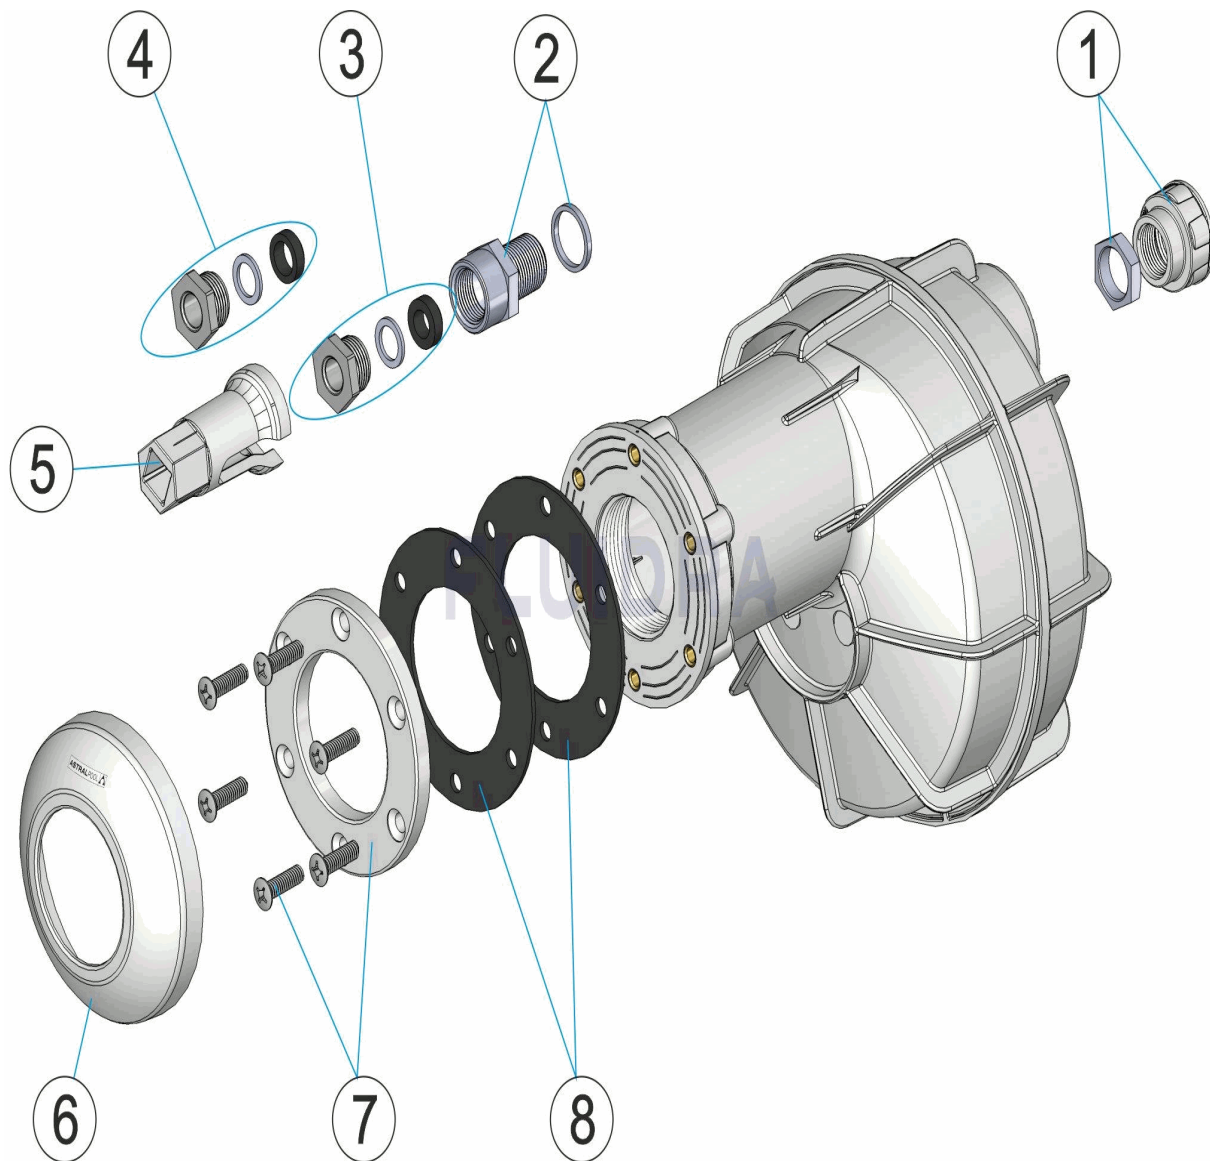

CODE **59983, 60229**

BESCHREIBUNG: **EINBAUTOPF FERTIGBECKEN LUMIPLUS MINI 3.13 WEISS/EDELSTAHL**

DEUTSCH

POS	CODE	BESCHREIBUNG	MENGE	POS	CODE	BESCHREIBUNG	MENGE
1	4403014104	ADAPTER PG11 ZU M-25		6	* 4403010071	ABSCHLUSSPLATTE LUMIPLUS MINI 3.13 P	
2	4403014102	GEHÄUSE KABELDURCHFÜHRUNG MINI-U		6	* 4403010072	ABSCHLUSSPLATTE LUMIPLUS MINI 3.13 P	
3	4403010107	QUETSCHVERSCHRAUBUNG		7	4402040003	DÜSENFLANSCH AUSTAUSCHBAR KUNSTST	
4	4403014706	QUETSCHVERSCHRAUBUNG UWS PG11		8	4402040004	DICHTUNG SELBSTKLEBEND DÜSE	
5	4403010037	SCHLÜSSEL QUETSCHVERSCHRAUBUNG