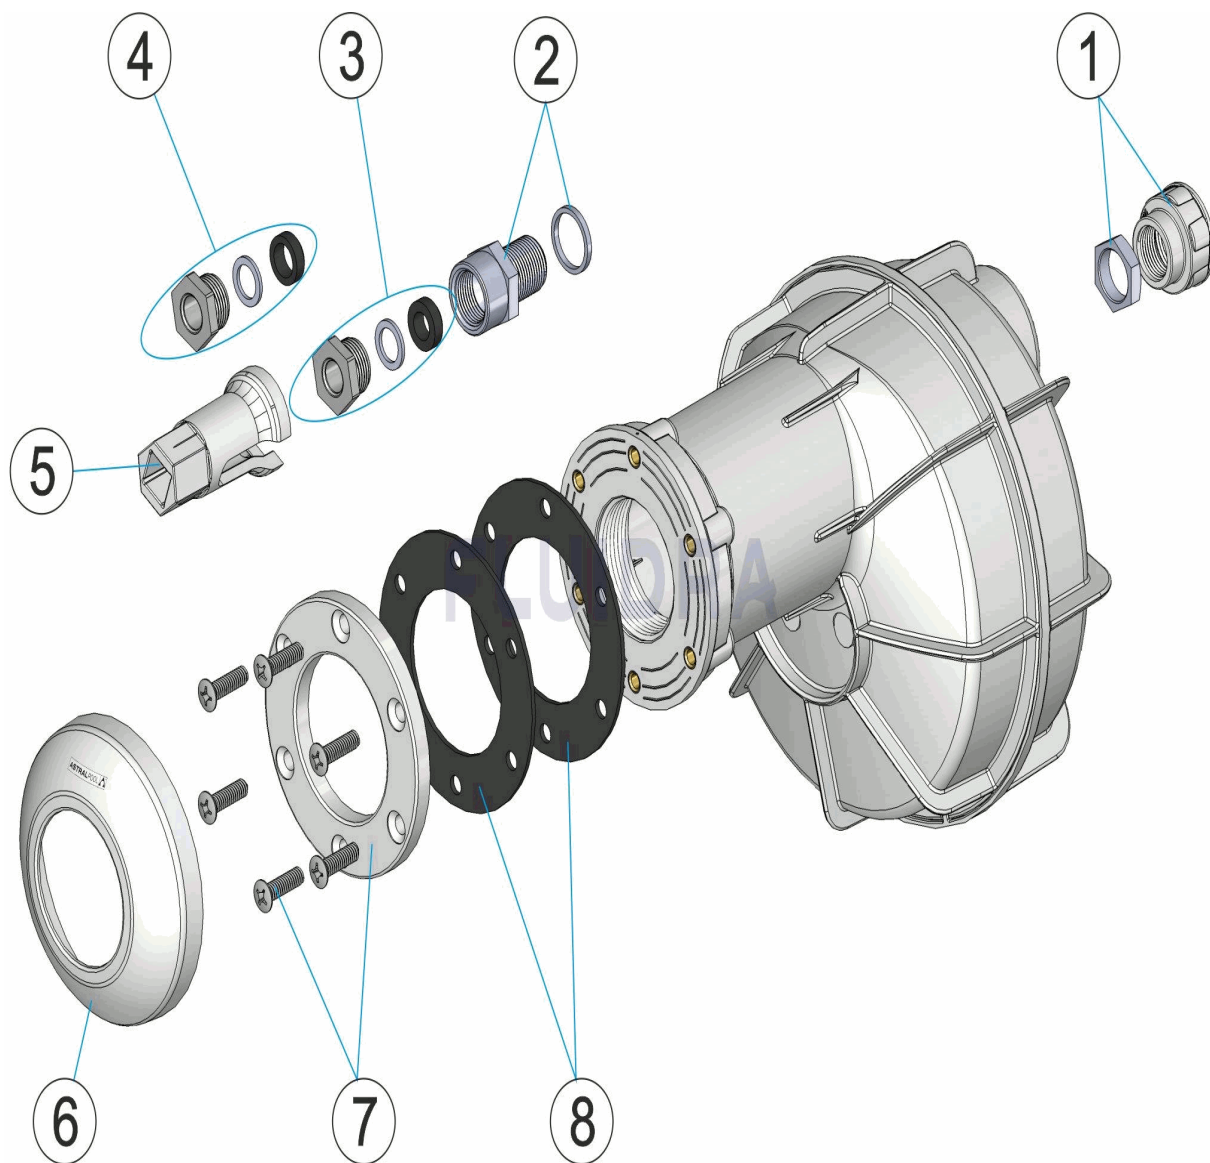

CODE **59983, 60229**

BESCHREIBUNG: **EINBAUTOPF FERTIGBECKEN LUMIPLUS MINI 3.13 WEISS/EDELSTAHL**

**HINWEISE**

POS	CODE	HINWEISE
6	* 4403010071	FÜR: 59983
6	* 4403010072	FÜR: 60229

CODIGO **59983, 60229**

DESCRIÇÃO: **NICHO PISCINA BETÃO LUMIPLUS MINI 3.13 BRANCA/INOX**

**PORTUGUES**

POS	CODIGO	DESCRIÇÃO	JANTIDADE	POS	CODIGO	DESCRIÇÃO	JANTIDADE
1	4403014104	ADAPTADOR PG-11 A M-25		6	* 4403010071	TAMPA LUMIPLUS MINI 3.13 P. LINER	
2	4403014102	CORPO PASSACABOS PROJ. MINI		6	* 4403010072	TAMPA LUMIPLUS MINI 3.13 P. LINER - INO	
3	4403010107	BUCIN LENTE		7	4402040003	FLANGE BOCA	
4	4403014706	PRENSAESTOPAS PROJECTOR PG-11		8	4402040004	JUNTA ADESIVA	
5	4403010037	CHAVE PRENSA-ESTOPAS					