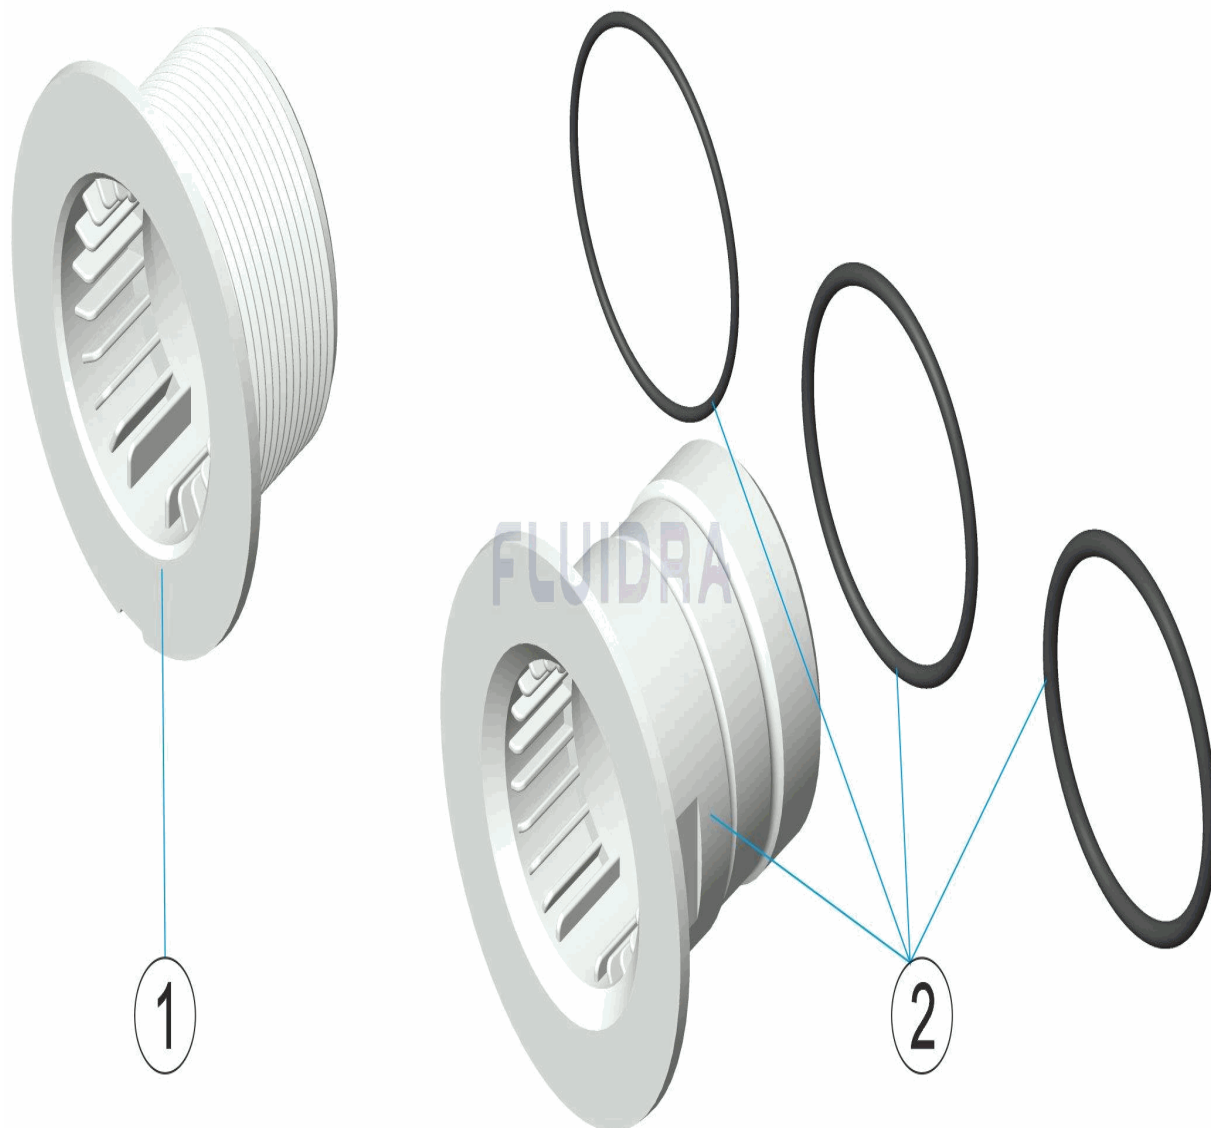

CODIGO **62395**

DESCRIPCION: **ADAPTADOR LP MINI/RAPID**

**ESPAÑOL**

POS	CODIGO	DESCRIPCION	CANTIDAD	POS	CODIGO	DESCRIPCION	CANTIDAD
1	4403010077	ADAPTADOR ROSCA 2"		2	4403010066	ADAPTADOR ACOPLE RAPIDO	

CODE **62395**

DESCRIPTION: **ADAPTATEUR LP (PROJECTEUR) MINI RAPIDE**

**FRANCAIS**

POS	CODE	DESCRIPTION	QUANTITE	POS	CODE	DESCRIPTION	QUANTITE
1	4403010077	ADAPTATEUR FILETÉ 2"		2	4403010066	ADAPTATEUR RACCORD RAPIDE	

CODE **62395**

DESCRIPTION: **LP ADAPTER (LIGHT) MINI RAPID**

**ENGLISH**

POS	CODE	DESCRIPTION	QUANTITY	POS	CODE	DESCRIPTION	QUANTITY
1	4403010077	THREAD ADAPTOR 2"		2	4403010066	QUICK COUPLING ADAPTER	

CODICE **62395**

DESCRIZIONE: **ADATTATORE LP (FARO) MINI RAPID**

**ITALIANO**

POS	CODICE	DESCRIZIONE	QUANTITA'	POS	CODICE	DESCRIZIONE	QUANTITA'
1	4403010077	ADATTATORE FILETTO 2"		2	4403010066	ADATTATORE ATTACCO RAPIDO	