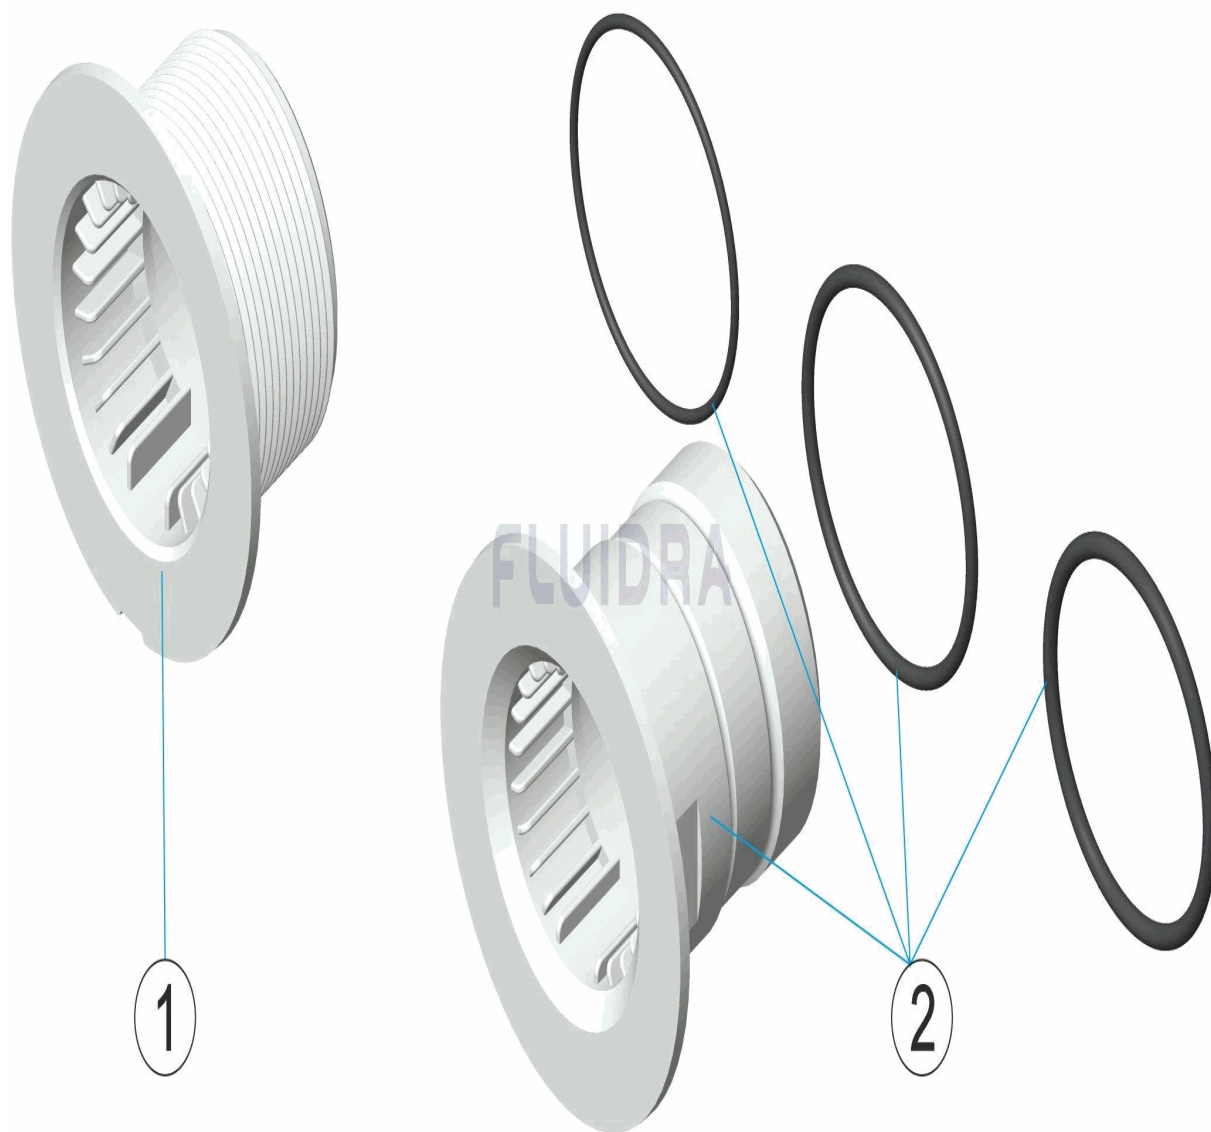

CODE **62395**

DESCRIPTION: **LP ADAPTER (LIGHT) MINI RAPID**

**ENGLISH**

POS	CODE	DESCRIPTION	QUANTITY	POS	CODE	DESCRIPTION	QUANTITY
1	4403010077	THREAD ADAPTOR 2"		2	4403010066	QUICK COUPLING ADAPTER	

CODICE **62395**

DESCRIZIONE: **ADATTATORE LP (FARO) MINI RAPID**

**ITALIANO**

POS	CODICE	DESCRIZIONE	QUANTITA'	POS	CODICE	DESCRIZIONE	QUANTITA'
1	4403010077	ADATTATORE FILETTO 2"		2	4403010066	ADATTATORE ATTACCO RAPIDO	

CODE **62395**

BESCHREIBUNG: **SCHNELLADAPTER MINI LP**

**DEUTSCH**

POS	CODE	BESCHREIBUNG	MENGE	POS	CODE	BESCHREIBUNG	MENGE
1	4403010077	GEWINDEADAPTER 2"		2	4403010066	ADAPTER SCHNELLKOPPLER	

CODIGO **62395**