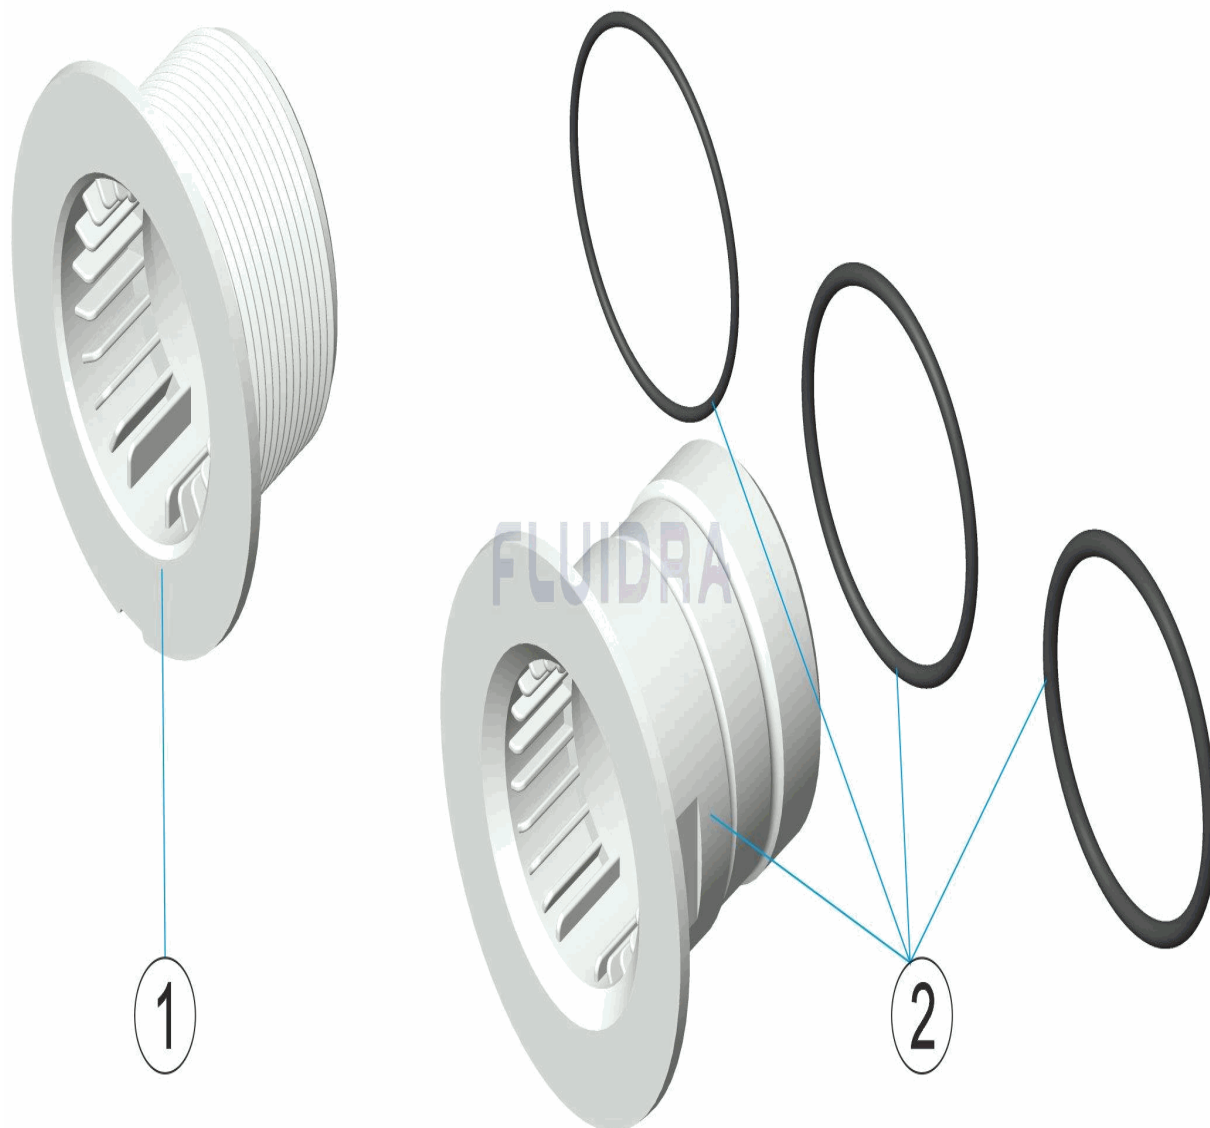

CODE **62395**

DESCRIPTION: **LP ADAPTER (LIGHT) MINI RAPID**

**ENGLISH**

POS	CODE	DESCRIPTION	QUANTITY	POS	CODE	DESCRIPTION	QUANTITY
1	4403010077	THREAD ADAPTOR 2"		2	4403010066	QUICK COUPLING ADAPTER	

CODICE **62395**

DESCRIZIONE: **ADATTATORE LP (FARO) MINI RAPID**

**ITALIANO**

POS	CODICE	DESCRIZIONE	QUANTITA'	POS	CODICE	DESCRIZIONE	QUANTITA'
1	4403010077	ADATTATORE FILETTO 2"		2	4403010066	ADATTATORE ATTACCO RAPIDO	

CODE **62395**

BESCHREIBUNG: **SCHNELLADAPTER MINI LP**

**DEUTSCH**

POS	CODE	BESCHREIBUNG	MENGE	POS	CODE	BESCHREIBUNG	MENGE
1	4403010077	GEWINDEADAPTER 2"		2	4403010066	ADAPTER SCHNELLKOPPLER	

CODIGO **62395**

DESCRIÇÃO: **ADAPTADOR LP (PROJETOR) MINI RAPID**

**PORTUGUES**

POS	CODIGO	DESCRIÇÃO	JANTIDADE	POS	CODIGO	DESCRIÇÃO	JANTIDADE
1	4403010077	ADAPTADOR ROSCA 2"		2	4403010066	ADAPTADOR JUNÇÃO RÁPIDA	