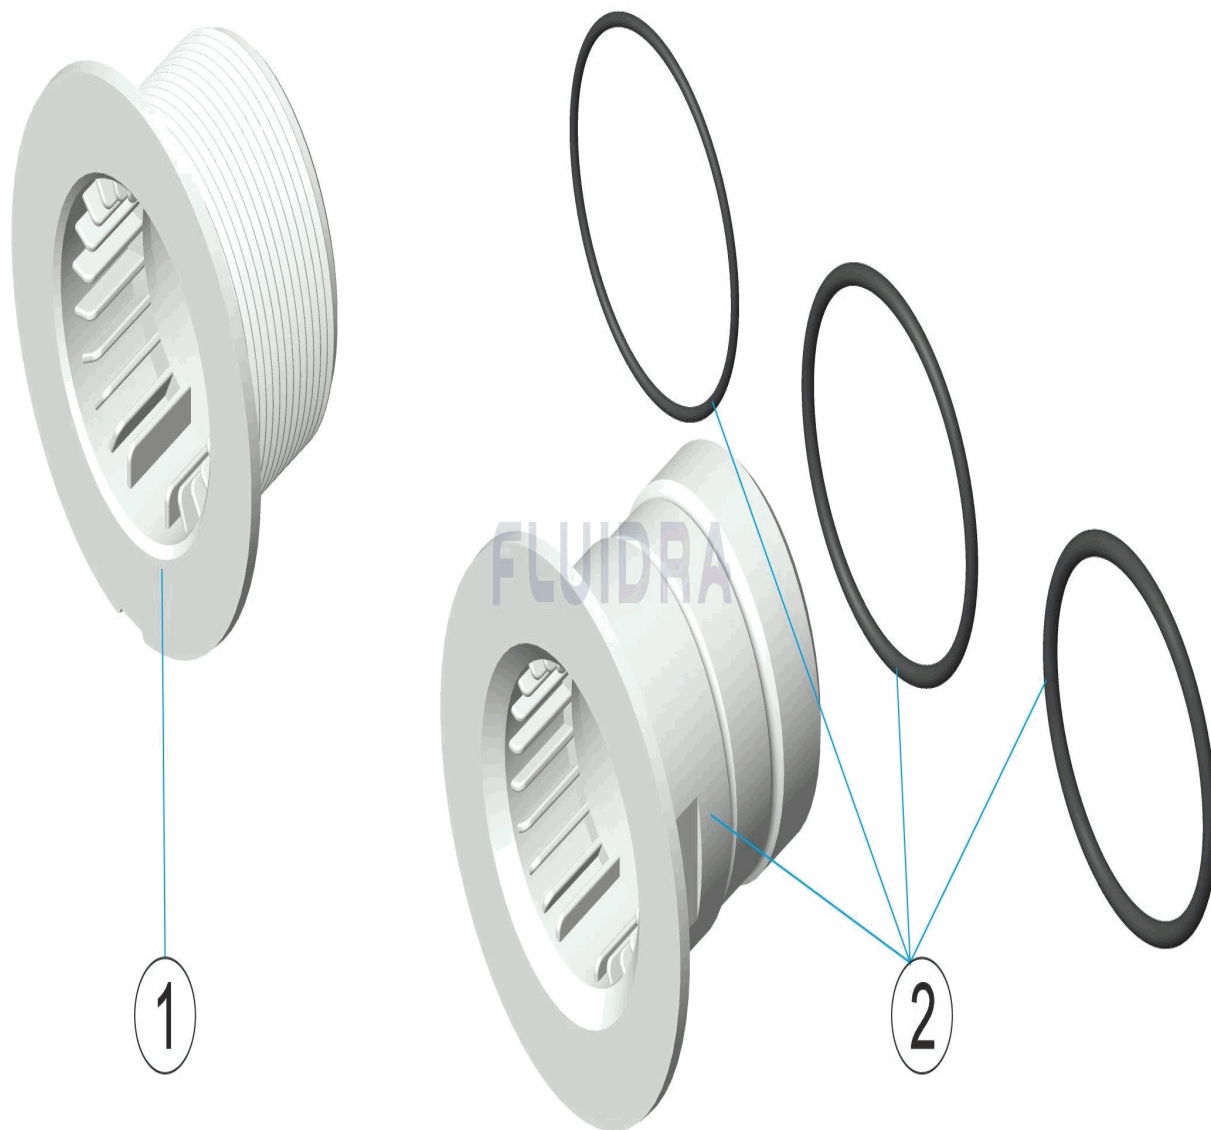

CODIGO **62395**

DESCRIPCION: **ADAPTADOR LP MINI/RAPID**

**ESPAÑOL**

POS	CODIGO	DESCRIPCION	CANTIDAD	POS	CODIGO	DESCRIPCION	CANTIDAD
1	4403010077	ADAPTADOR ROSCA 2"		2	4403010066	ADAPTADOR ACOPLE RAPIDO	

CODE **62395**

DESCRIPTION: **ADAPTATEUR LP (PROJECTEUR) MINI RAPIDE**

**FRANCAIS**

POS	CODE	DESCRIPTION	QUANTITE	POS	CODE	DESCRIPTION	QUANTITE
1	4403010077	ADAPTATEUR FILETÉ 2"		2	4403010066	ADAPTATEUR RACCORD RAPIDE	

CODE **62395**

DESCRIPTION: **LP ADAPTER (LIGHT) MINI RAPID**

**ENGLISH**

POS	CODE	DESCRIPTION	QUANTITY	POS	CODE	DESCRIPTION	QUANTITY
1	4403010077	THREAD ADAPTOR 2"		2	4403010066	QUICK COUPLING ADAPTER	

CODICE **62395**

DESCRIZIONE: **ADATTATORE LP (FARO) MINI RAPID**

**ITALIANO**

POS	CODICE	DESCRIZIONE	QUANTITA'	POS	CODICE	DESCRIZIONE	QUANTITA'
1	4403010077	ADATTATORE FILETTO 2"		2	4403010066	ADATTATORE ATTACCO RAPIDO	