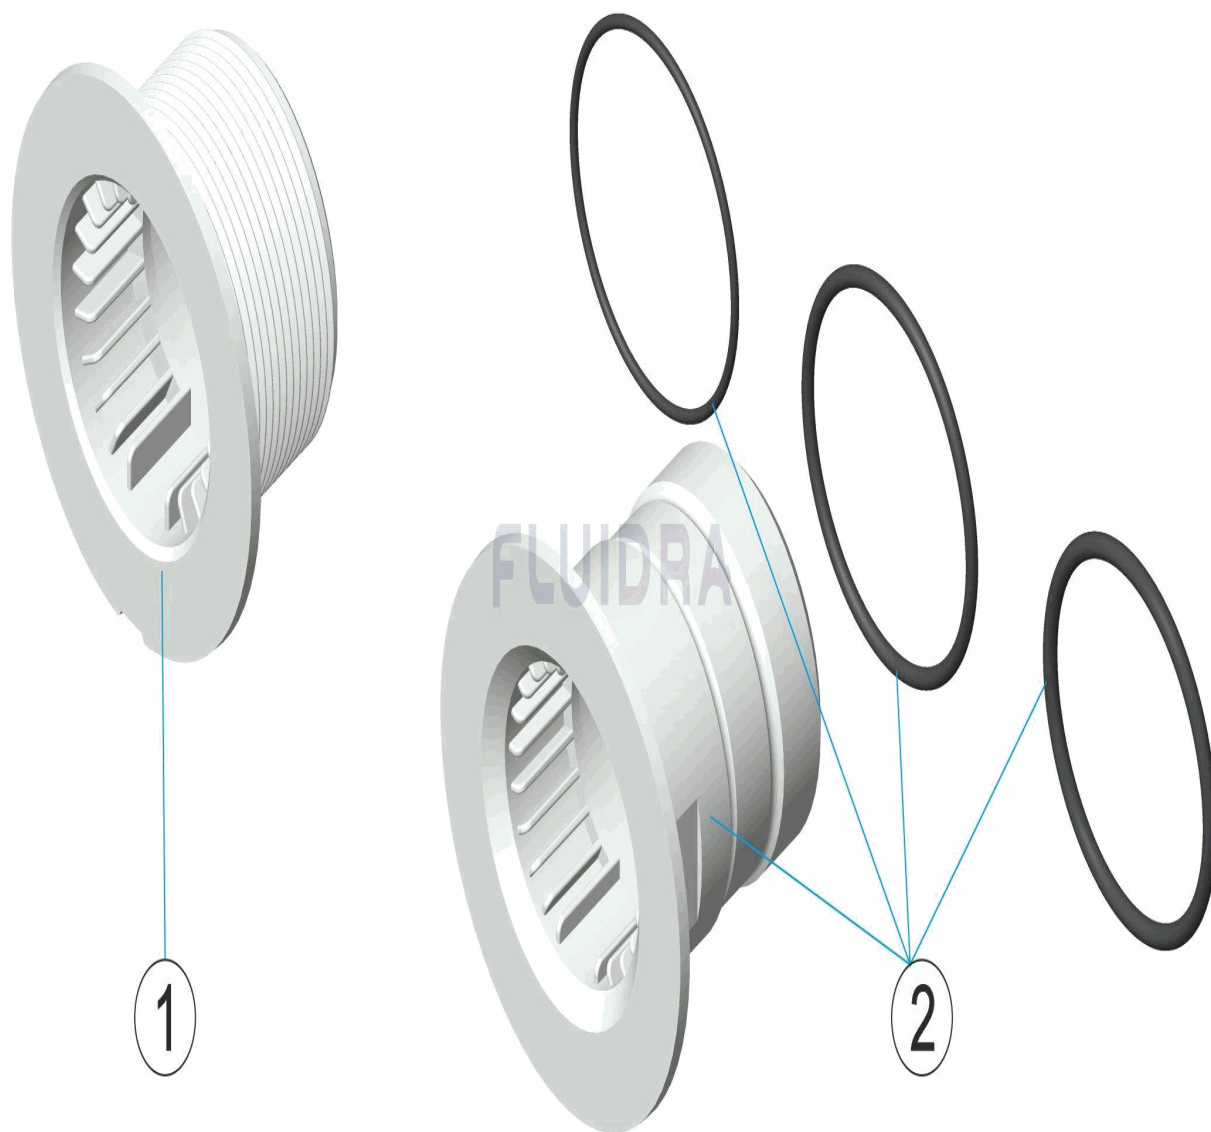

CODIGO **62395**

DESCRIPCION: **ADAPTADOR LP MINI/RAPID**

**ESPAÑOL**

POS	CODIGO	DESCRIPCION	CANTIDAD	POS	CODIGO	DESCRIPCION	CANTIDAD
1	4403010077	ADAPTADOR ROSCA 2"		2	4403010066	ADAPTADOR ACOPLE RAPIDO	

CODE **62395**

DESCRIPTION: **LP ADAPTER (LIGHT) MINI RAPID**

**ENGLISH**

POS	CODE	DESCRIPTION	QUANTITY	POS	CODE	DESCRIPTION	QUANTITY
1	4403010077	THREAD ADAPTOR 2"		2	4403010066	QUICK COUPLING ADAPTER	

CODICE **62395**

DESCRIZIONE: **ADATTATORE LP (FARO) MINI RAPID**

**ITALIANO**

POS	CODICE	DESCRIZIONE	QUANTITA'	POS	CODICE	DESCRIZIONE	QUANTITA'
1	4403010077	ADATTATORE FILETTO 2"		2	4403010066	ADATTATORE ATTACCO RAPIDO	

CODE **62395**

BESCHREIBUNG: **SCHNELLADAPTER MINI LP**

**DEUTSCH**

POS	CODE	BESCHREIBUNG	MENGE	POS	CODE	BESCHREIBUNG	MENGE
1	4403010077	GEWINDEADAPTER 2"		2	4403010066	ADAPTER SCHNELLKOPPLER	

CODIGO **62395**