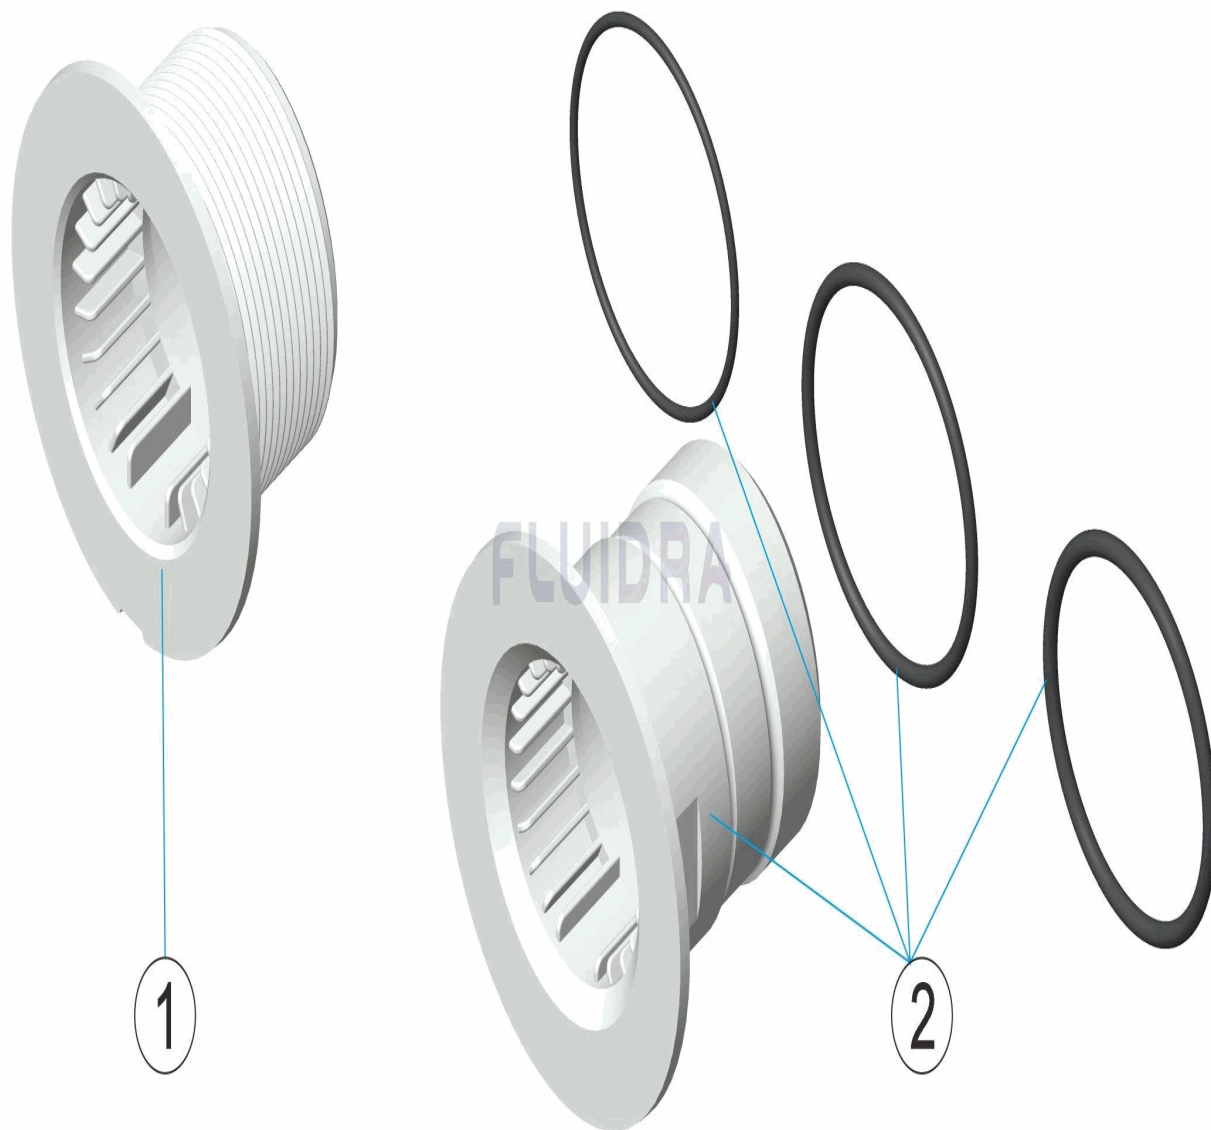

CODIGO **62395**

DESCRIPCION: **ADAPTADOR LP MINI/RAPID**

**ESPAÑOL**

POS	CODIGO	DESCRIPCION	CANTIDAD	POS	CODIGO	DESCRIPCION	CANTIDAD
1	4403010077	ADAPTADOR ROSCA 2"		2	4403010066	ADAPTADOR ACOPLE RAPIDO	

CODE **62395**

DESCRIPTION: **LP ADAPTER (LIGHT) MINI RAPID**

**ENGLISH**

POS	CODE	DESCRIPTION	QUANTITY	POS	CODE	DESCRIPTION	QUANTITY
1	4403010077	THREAD ADAPTOR 2"		2	4403010066	QUICK COUPLING ADAPTER	

CODICE **62395**

DESCRIZIONE: **ADATTATORE LP (FARO) MINI RAPID**

**ITALIANO**

POS	CODICE	DESCRIZIONE	QUANTITA'	POS	CODICE	DESCRIZIONE	QUANTITA'
1	4403010077	ADATTATORE FILETTO 2"		2	4403010066	ADATTATORE ATTACCO RAPIDO	

CODE **62395**

BESCHREIBUNG: **SCHNELLADAPTER MINI LP**

**DEUTSCH**

POS	CODE	BESCHREIBUNG	MENGE	POS	CODE	BESCHREIBUNG	MENGE
1	4403010077	GEWINDEADAPTER 2"		2	4403010066	ADAPTER SCHNELLKOPPLER	

CODIGO **62395**