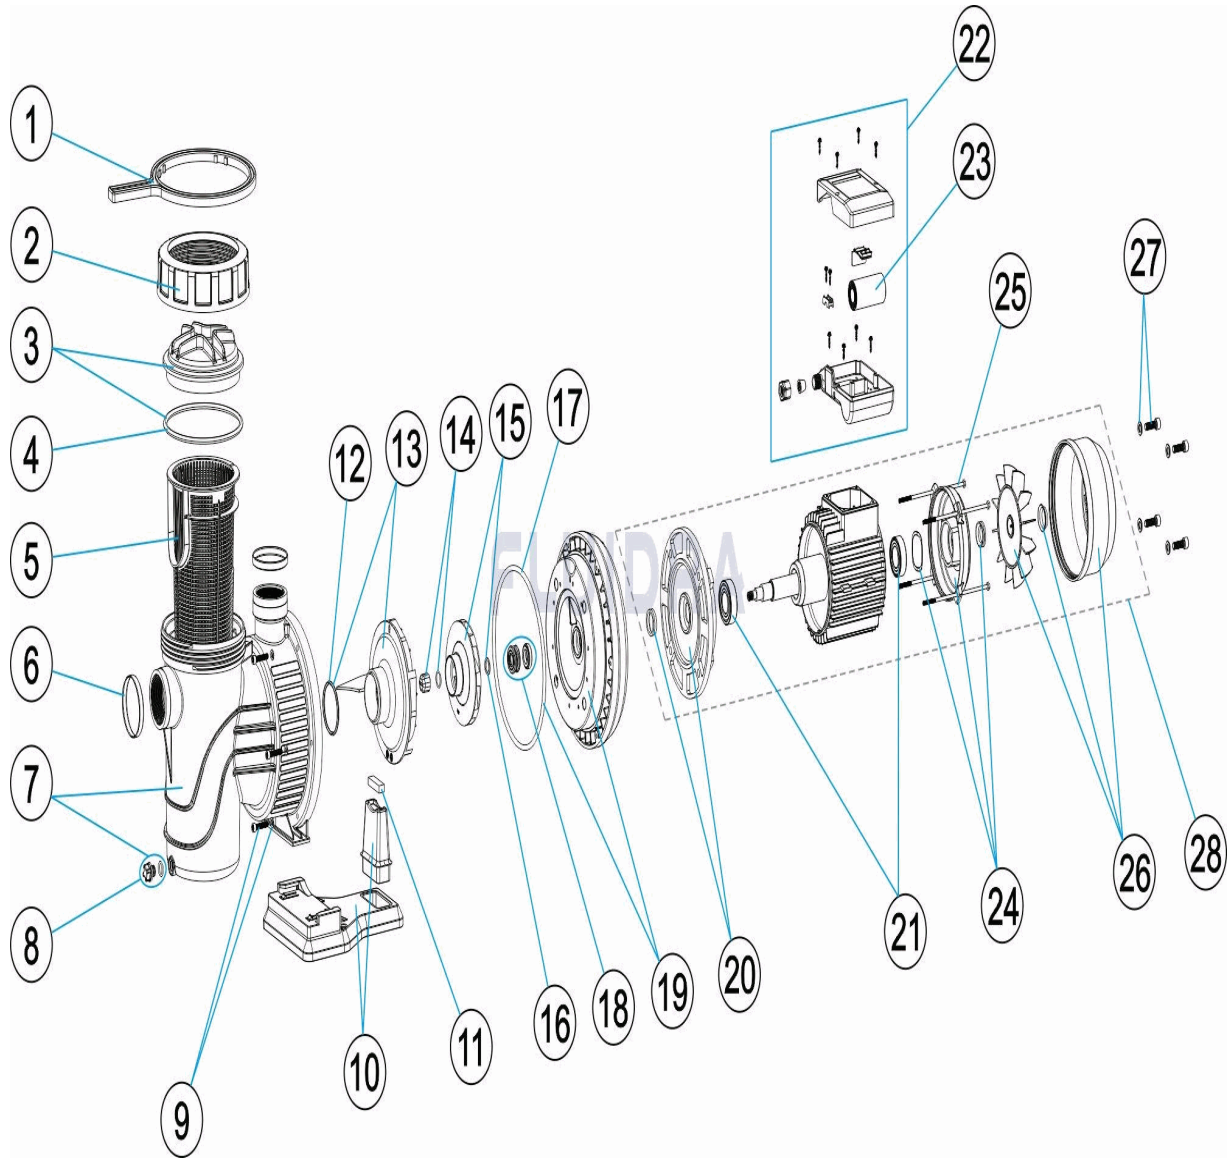

PARTS BREAKDOWN

REV.: 2

955

DATE: 13/03/2019

SHEET: 1/4

CODE **M00572, M00573, M00574, M00575, M00576, M00577, M00578, M00579, M00580, M00581**

DESCRIPTION: **MALAWI UT PUMP**

ENGLISH