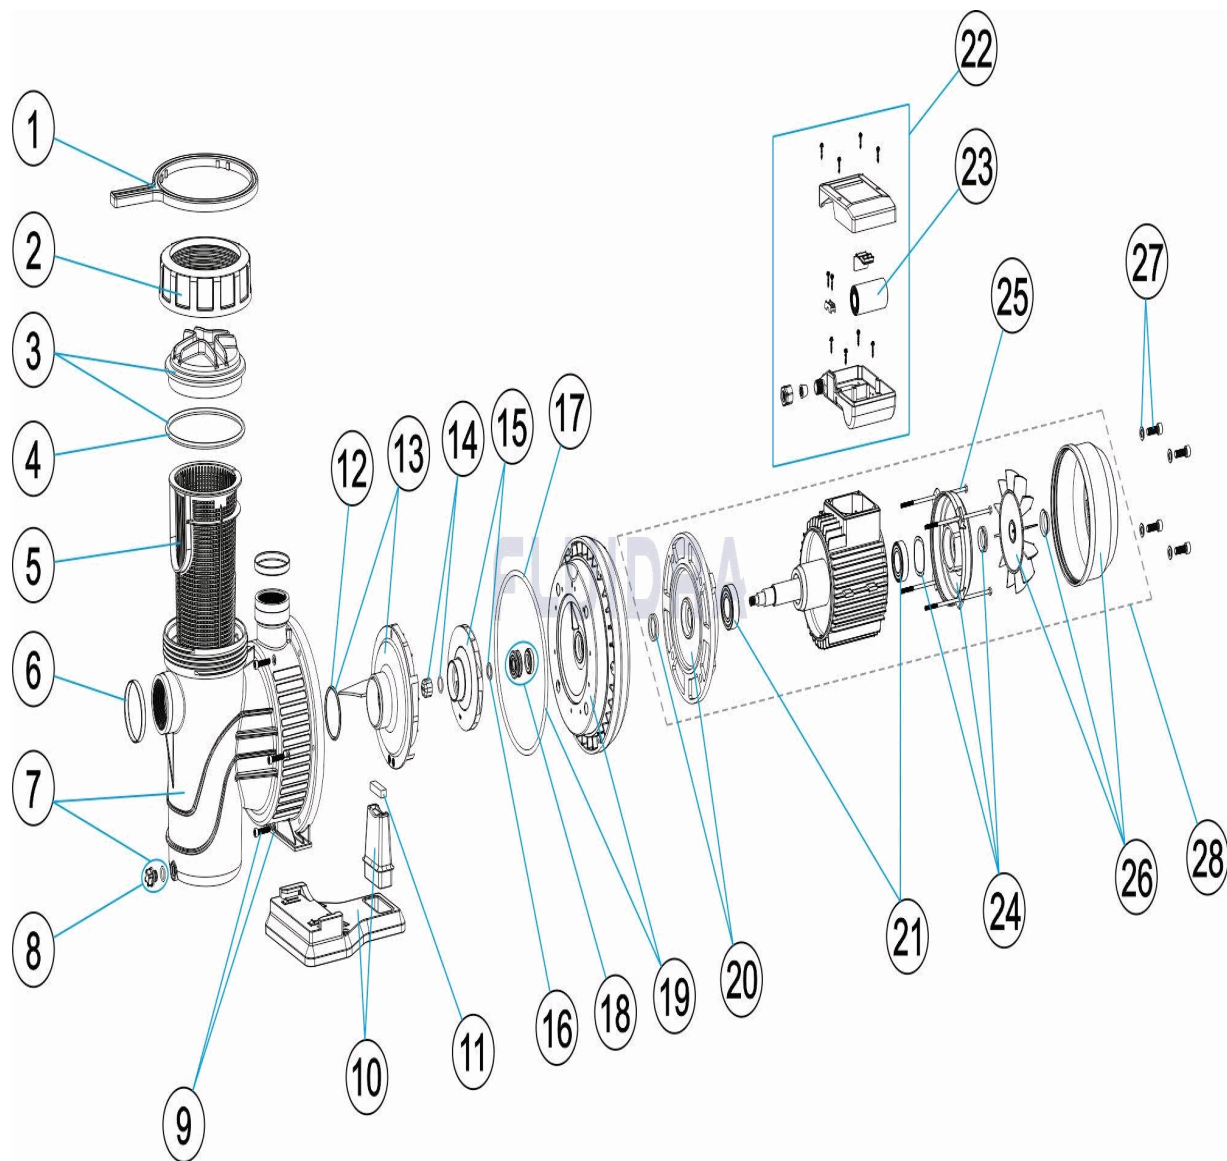

CODICE **M00572, M00573, M00574, M00575, M00576, M00577, M00578, M00579, M00580, M00581**

DESCRIZIONE: **POMPA MALAWI UT**

ITALIANO

POS	CODICE	DESCRIZIONE	QUANTITA'	POS	CODICE	DESCRIZIONE	QUANTITA'
1	4404130103	CHIAVE GHIERA PER FILTRO		13	* 4405010116	DIFFUSORE 1 HP - 2 HP	
2	4404130101	VITE COPERCHIO PREFILTRO		13	* 4405010117	DIFFUSORE 2.5 - 3 HP	
3	4405010702A	COPERCHIO PREFILTRO		14	* 4405010134	TAPPO RUOTA M8 SIN.	
4	4405010178A	O-RING D 151,7X6,99		15	* 4405010593	RUOTA ¼ (II) HP	
5	4405010105A	CESTO PREFILTRO		15	* 4405010669	RUOTA ¼ (II) HP 60 HZ	
6	4405010795	ANELLO INOX 2" 73X1,5X10		15	* 4405010594	RUOTA ¼ (III) HP	
7	4405010485	CORPO POMPA MALAWI		15	* 4405010670	RUOTA ¼ (III) HP 60 HZ	
8	4401043621	CONGIUNTO COPERCHIO SPURGO		15	* 4405010595	RUOTA 1 (II) HP	
9	4405010422	VITI DEL CORPO POMPA		15	* 4405010671	RUOTA 1 (II) HP 60 HZ	
10	4405010486	BASAMENTO POMPA		15	* 4405010596	RUOTA 1 (III) HP	
11	* 4405010409	SILENTBLOC (16X45X13)		15	* 4405010672	RUOTA 1 (III) HP 60 HZ	
11	* 4405010410	SILENTBLOC (9X45X13)		15	* 4405010597	RUOTA 1,5 (II) HP