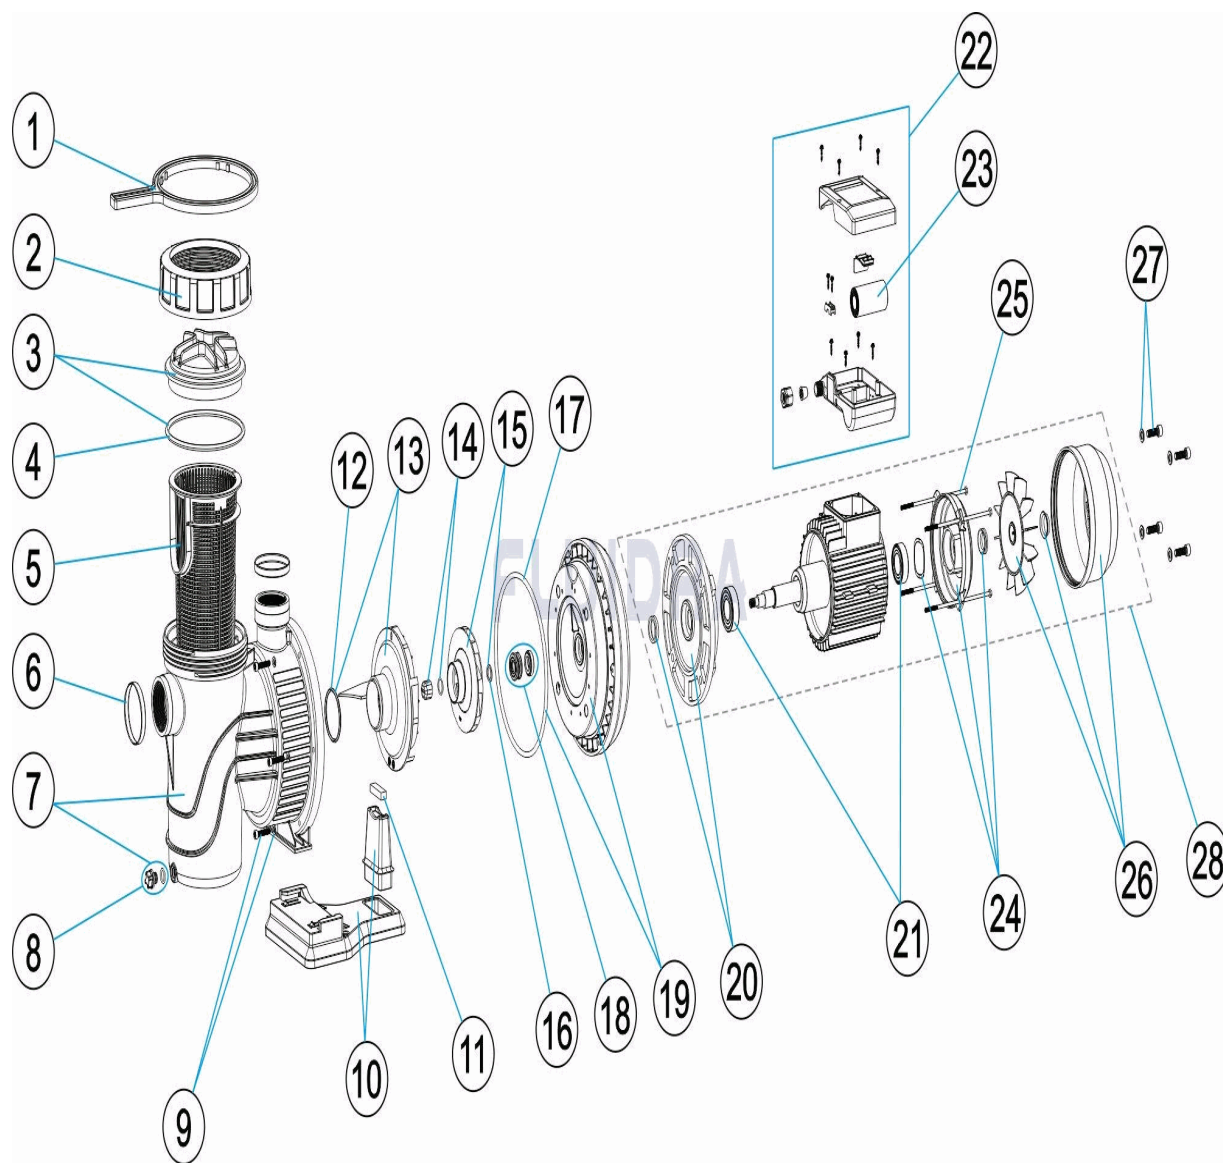

KIT

REV: 2
FECHA: 13/03/2019
HOJA: 1/4

955

CODIGO M00572, M00573, M00574, M00575, M00576, M00577, M00578, M00579, M00580, M00581

DESCRIPCION: BOMBA MALAWI UT

ESPAÑOL

POS	CODIGO	DESCRIPCION	CANTIDAD	POS	CODIGO	DESCRIPCION	CANTIDAD
1	4404130103	LLAVE TUERCA FILTRO		13	* 4405010116	DIFUSOR 1 HP - 2 HP	
2	4404130101	TUERCA TAPA PREFILTRO		13	* 4405010117	DIFUSOR 2,5 - 3 HP	
3	4405010702A	TAPA PREFILTRO		14	* 4405010134	TAPÓN RODETE M8 IZQUIERDA	
4	4405010178A	JUNTA TORICA D. 151,7X6,99		15	* 4405010593	RODETE ¼ (II) HP	
5	4405010105A	CESTO PREFILTRO		15	* 4405010669	RODETE ¼ (II) HP 60 HZ	
6	4405010795	ANILLO INOX 2" 73X1,5X10		15	* 4405010594	RODETE ¼ (III) HP	
7	4405010485	CUERPO BOMBA MALAWI		15	* 4405010670	RODETE ¼ (III) HP 60 HZ	
8	4401043621	CJTO. TAPON PURGA		15	* 4405010595	RODETE 1 (II) HP	
9	4405010422	TORNILLOS FIJACION CUERPO		15	* 4405010671	RODETE 1 (II) HP 60 HZ	
10	4405010486	PIE BOMBA		15	* 4405010596	RODETE 1 (III) HP	
11	* 4405010409	SILENT-BLOCK (16X45X13)		15	* 4405010672	RODETE 1 (III) HP 60 HZ	
11	* 4405010410	SILENT-BLOCK (9X45X13)		15	* 4405010597	RODETE 1,5 (II) HP	