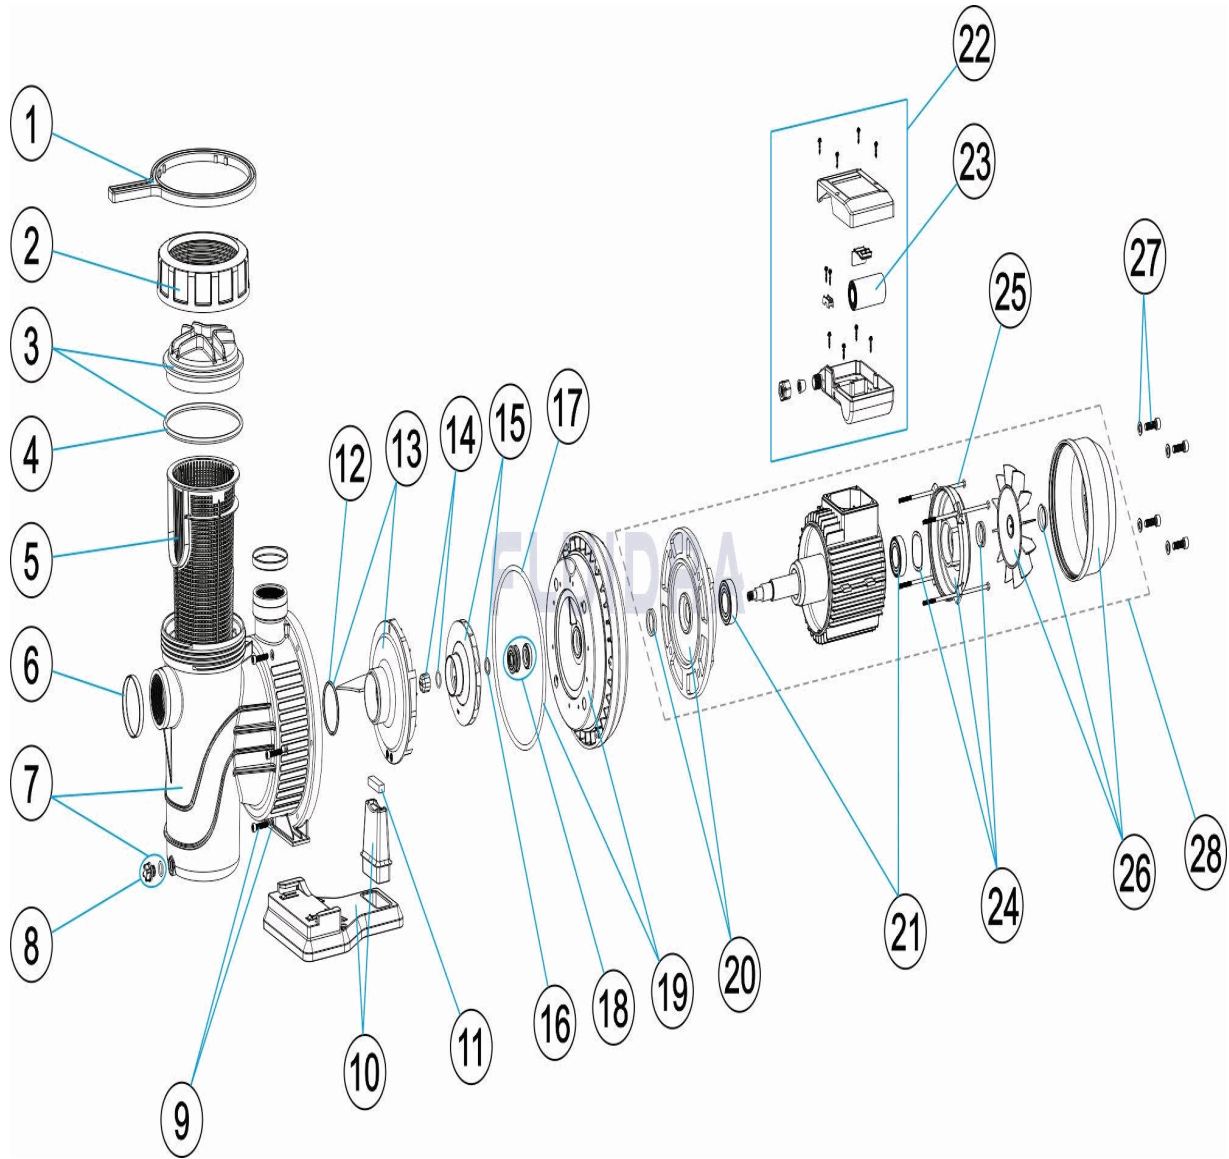

CODE **M00572, M00573, M00574, M00575, M00576, M00577, M00578, M00579, M00580, M00581**

DESCRIPTION: **POMPE MALAWI UT**

FRANCAIS

POS	CODE	DESCRIPTION	QUANTITE	POS	CODE	DESCRIPTION	QUANTITE
1	4404130103	CLE ECROU DE FILTRE		13	* 4405010116	DIFFUSEUR 1 HP - 2 HP	
2	4404130101	ECROU COUVERCLE PREFILTRE		13	* 4405010117	DIFFUSEUR 2,5 - 3 HP	
3	4405010702A	COUVERCLE PRÉFILTRE		14	* 4405010134	BOUCHON BOUT AXE M8 IZQ.	
4	4405010178A	JOINT TORIQUE D 151,7X6,99		15	* 4405010593	TURBINE ¼ (II) HP	
5	4405010105A	PANIER PRÉFILTRE		15	* 4405010669	TURBINE ¼ (II) HP 60 HZ	
6	4405010795	ANNEAU INOXYDABLE 2" 73X1,5X10		15	* 4405010594	TURBINE ¼ (III) HP	
7	4405010485	CORPS POMPE MALAWI		15	* 4405010670	TURBINE ¼ (III) HP 60 HZ	
8	4401043621	ENSEMBLE BOUCHON PURGE		15	* 4405010595	TURBINE 1 (II) HP	
9	4405010422	VIS CORPS POMPE		15	* 4405010671	TURBINE 1 (II) HP 60 HZ	
10	4405010486	SOCLE POMPE		15	* 4405010596	TURBINE 1 (III) HP	
11	* 4405010409	SILENT-BLOCK (16X45X13)		15	* 4405010672	TURBINE 1 (III) HP 60 HZ	
11	* 4405010410	SILENT-BLOCK (9X45X13)		15	* 4405010597	TURBINE 1,5 (II) HP	

* VOIR FICHE D'OBSERVATIONS