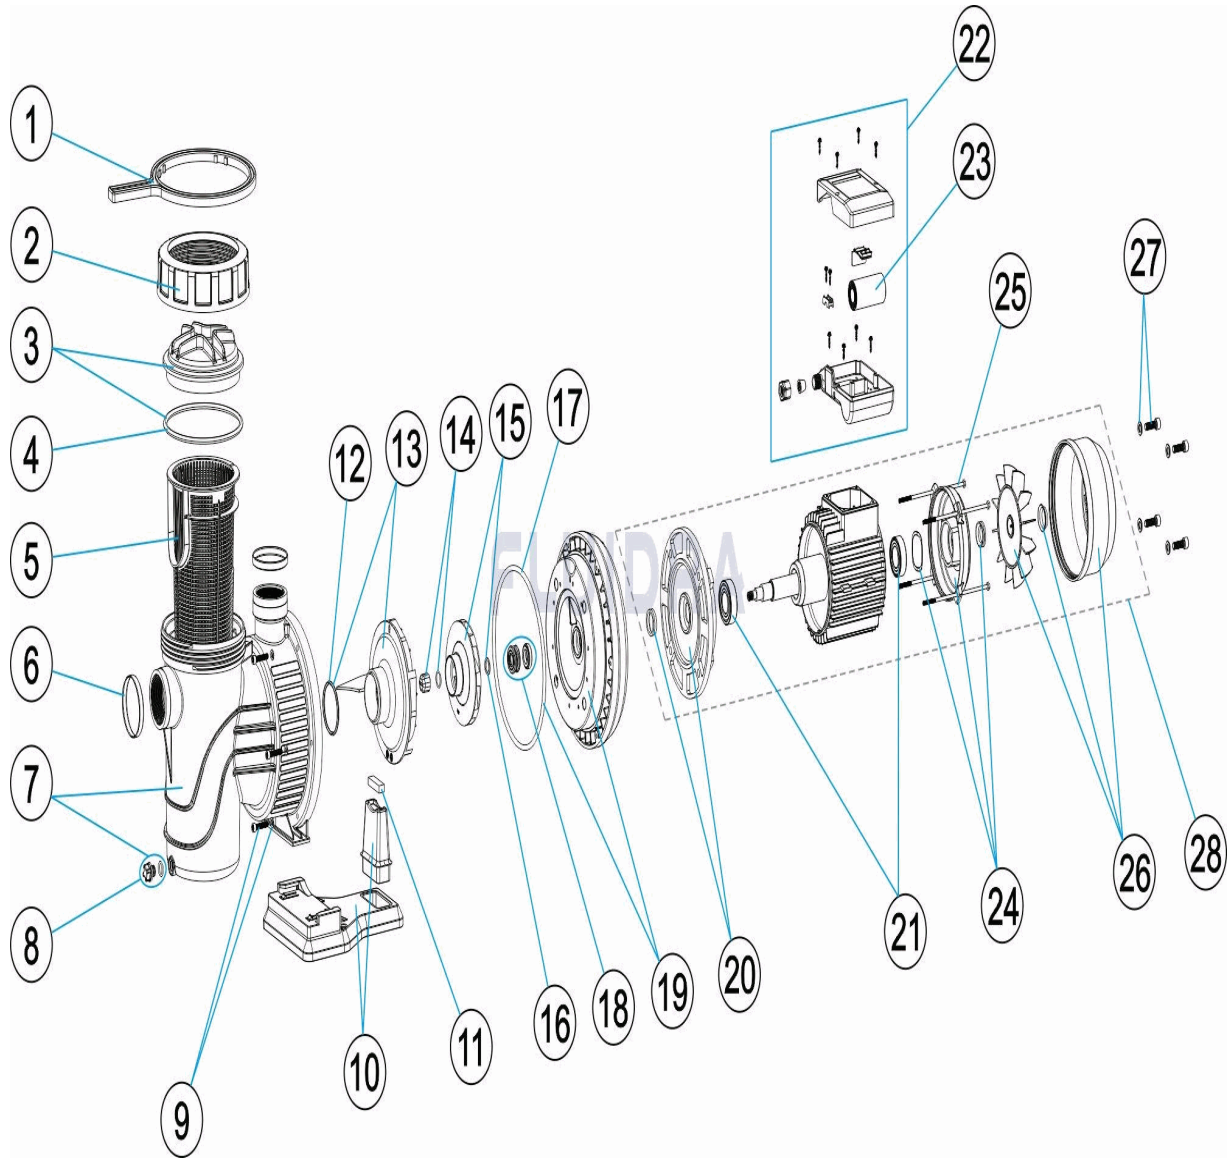

EINZELTEILE

ÜBER.: 2

955

DATUM: 13/03/2019

BLATT: 1/4

CODE **M00572, M00573, M00574, M00575, M00576, M00577, M00578, M00579, M00580, M00581**

BESCHREIBUNG: **PUMPE MALAWI UT**

DEUTSCH