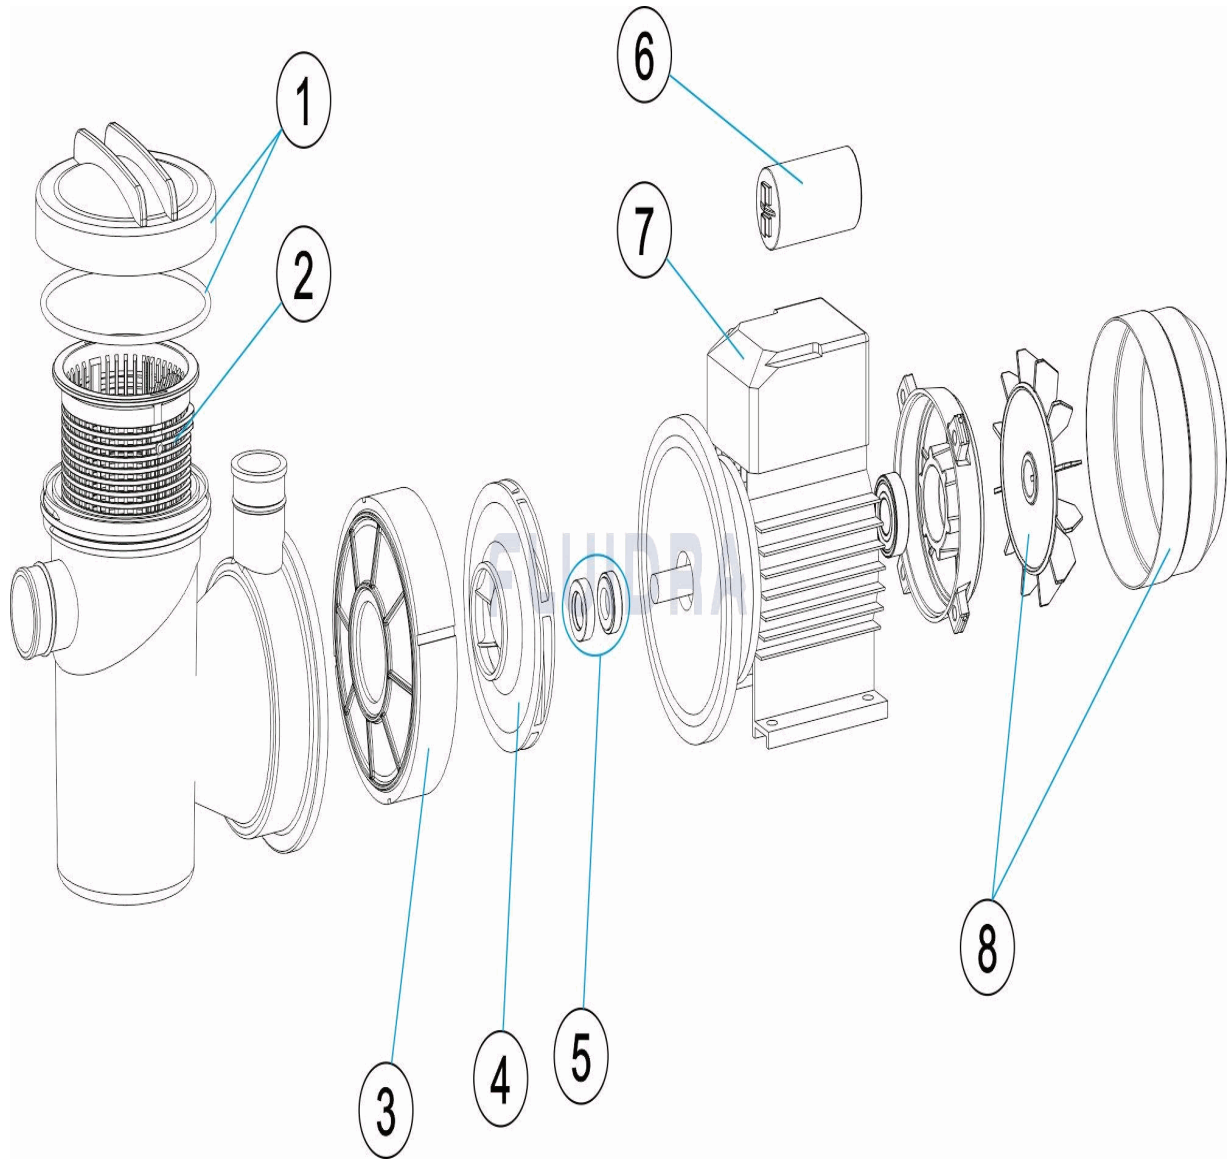

CODIGO **M00542, M00543, M00544, M00545**

DESCRIÇÃO: **BOMBA P-XPERT 4/6/8/10**

PORTUGUES

POS	CODIGO	DESCRIÇÃO	JANTIDADE	POS	CODIGO	DESCRIÇÃO	JANTIDADE
1	4405010496	TAMPA PRÉ-FILTRO 2 HP		5	4405010810	JUNTA MECÂNICA D. 12	
2	4405010497	CESTO PRÉ-FILTRO		6	* 4405010498	CONDENSADOR 8 ?F	
3	4405010728	DIFUSOR P-XPERT 4-6-8-10		6	* 4405010499	CONDENSADOR 12 ?F	
4	* 4405010729	RODÍZIO P-XPERT 4		6	* 4405010500	CONDENSADOR 15 ?F	
4	* 4405010884	RODÍZIO P-XPERT 6		7	4405010732	CAIXA LIGAÇÕES P-XPERT 4-6-8-10	
4	* 4405010730	RODÍZIO P-XPERT 8		8	4405010733	TAMPA VENTILADOR + VENTILADOR 4-6-8-	
4	* 4405010731	RODÍZIO P-XPERT 10