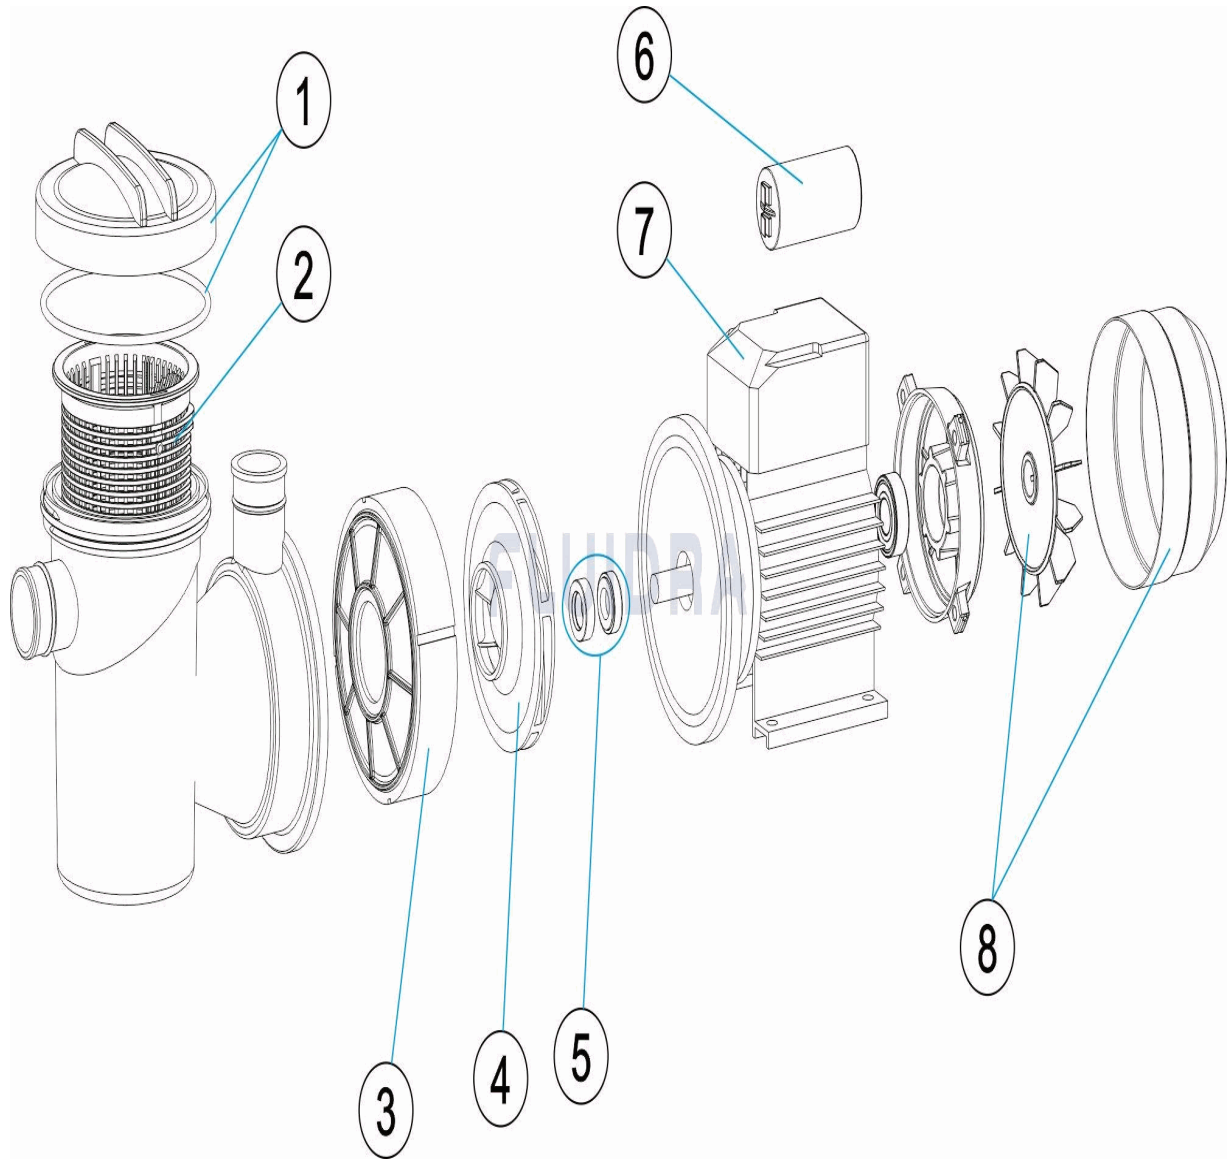

## ESPAÑOL

POS	CODIGO	DESCRIPCION	CANTIDAD	POS	CODIGO	DESCRIPCION	CANTIDAD
1	4405010496	TAPA PREFILTRO + JUNTA		5	4405010810	JUNTA MEC. D. 12	
2	4405010497	CESTO PREFILTRO		6	* 4405010498	CONDENSADOR 8 MF.	
3	4405010728	DIFUSOR P-XPERT 4-6-8-10		6	* 4405010499	CONDENSADOR 12 MF.	
4	* 4405010729	RODETE P-XPERT 4		6	* 4405010500	CONDENSADOR 15 MF.	
4	* 4405010884	RODETE P-XPERT 6		7	4405010732	CAJA DE CONEXIONES P-XPERT 4-6-8-10	
4	* 4405010730	RODETE P-XPERT 8		8	4405010733	CJTO. TAPA VENTILADOR P-XPERT 4-6-8-10	
4	* 4405010731	RODETE P-XPERT 10					