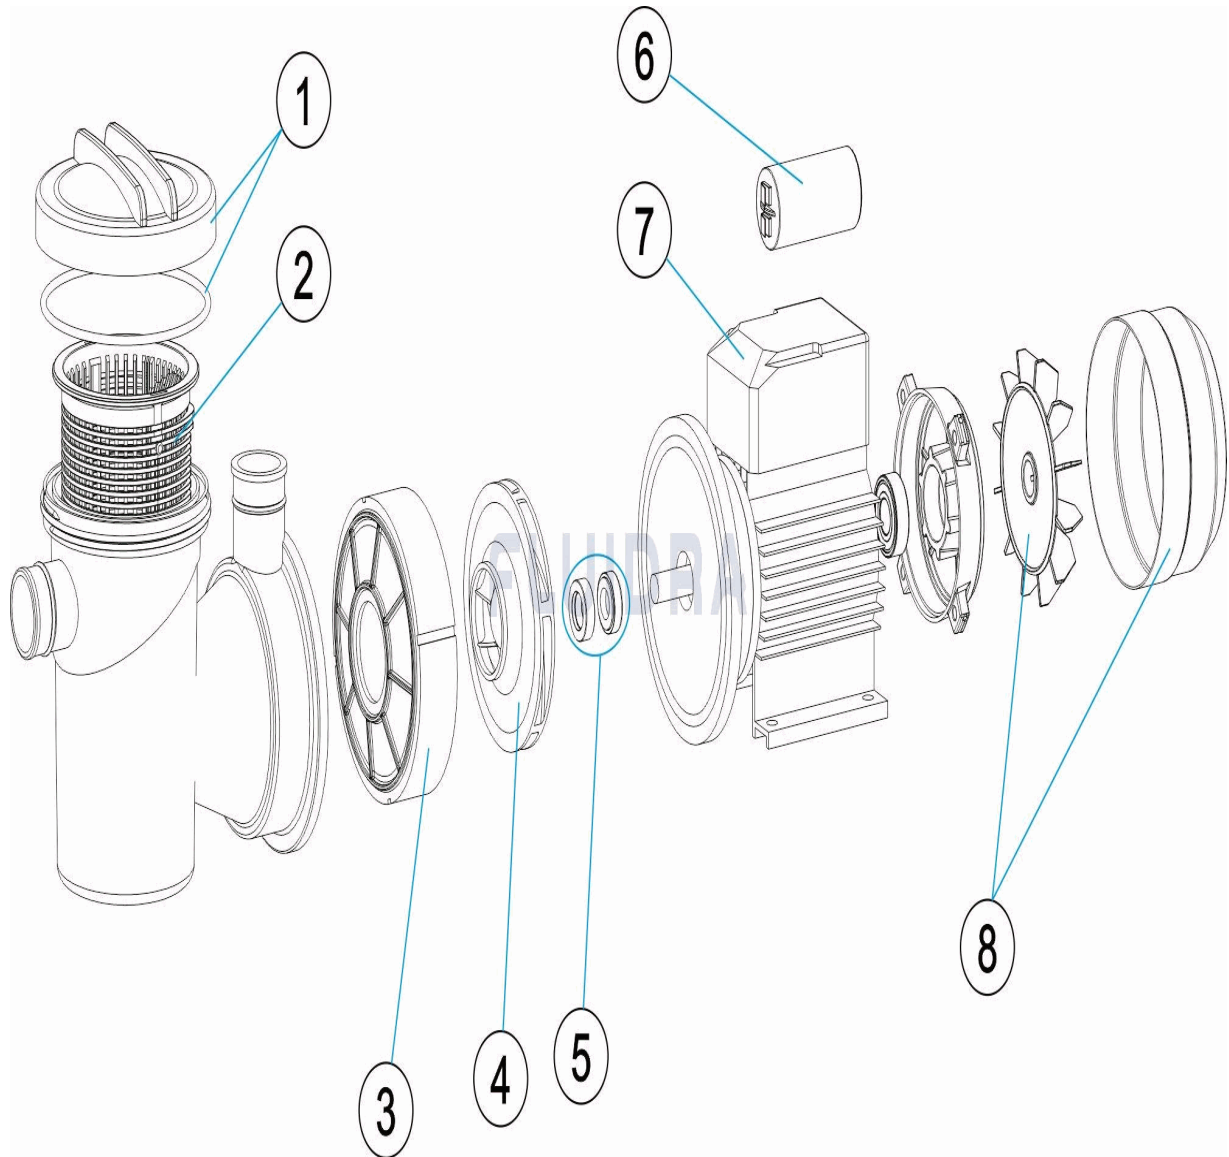

# EINZELTEILE

ÜBER.: 3

961

DATUM: 23/07/2020

BLATT: 1/2

CODE **M00542, M00543, M00544, M00545**

BESCHREIBUNG: **PUMPEN P-XPART 4/6/8/10**