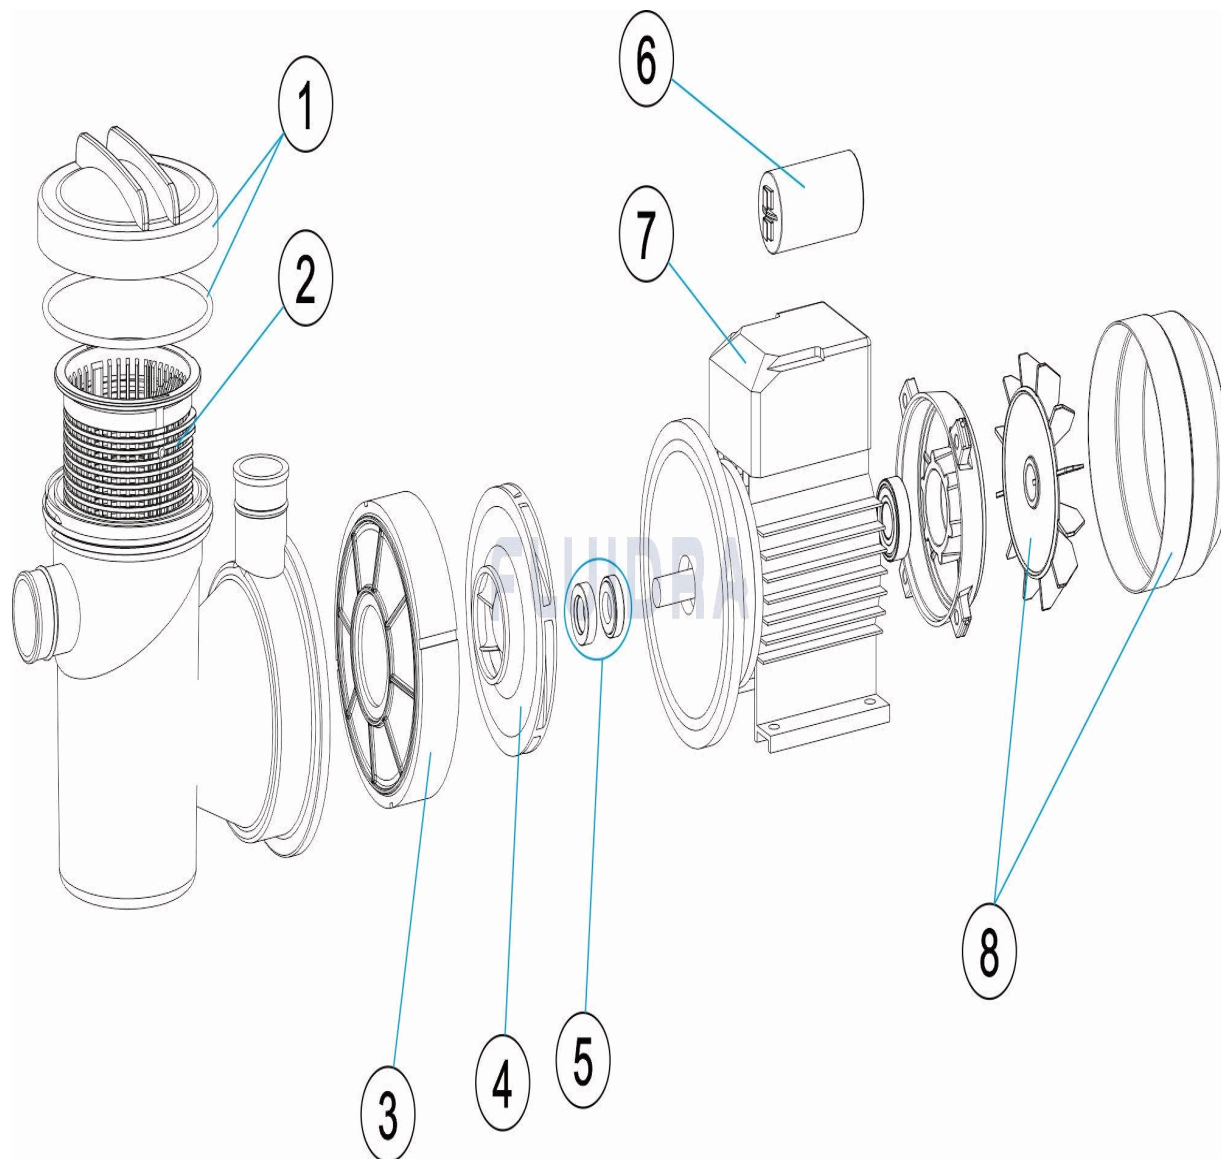

CODE **M00542, M00543, M00544, M00545**

DESCRIPTION: **POMPE P-XPERT 4/6/8/10**

FRANCAIS

POS	CODE	DESCRIPTION	QUANTITE	POS	CODE	DESCRIPTION	QUANTITE
1	4405010496	COUVERCLE PREFILTRE AVEC JOINT		5	4405010810	GARNITURE MÉCANIQUE D. 12	
2	4405010497	PANIER PRÉFILTER		6	* 4405010498	CONDENSATEUR 8 ?F	
3	4405010728	DIFFUSEUR P-XPERT 4-6-8-10		6	* 4405010499	CONDENSATEUR 12 ?F	
4	* 4405010729	TURBINE P-XPERT 4		6	* 4405010500	CONDENSATEUR 15 ?F	
4	* 4405010884	TURBINE P-XPERT 6		7	4405010732	BOITIER CONNEXION P-XPERT 4-6-8-10	
4	* 4405010730	TURBINE P-XPERT 8		8	4405010733	CAPOT VENTILATEUR + VENTILATEUR 4-6-	
4	* 4405010731	TURBINE P-XPERT 10