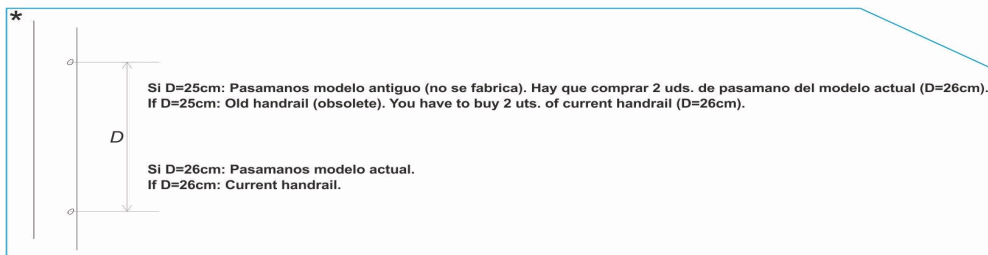

CODICE 09668, 09669, 09670, 09671

DESCRIZIONE: SCALA MOD. LUNGO 1000M/M.2-3-4-5 SCALINI AISI 316

ITALIANO

POS	CODICE	DESCRIZIONE	QUANTITA'	POS	CODICE	DESCRIZIONE	QUANTITA'
1	44010101	ANCORAGGIO SCALA		8	4401010111	BULLONERIA GRADINO AISI 316	
2	44010103	COPRIFLANGIA ANCORAGGIO AISI 316		9	4401010112	TAPPO SCALA	
3	4401011003	SUPPORTO PASSAMANO		10	* 07514R0200	CORRIMANO SCALA 2 GRADINI/HANDRALL	
4	4401011004	KIT BULLONERIA SUPPORTO		10	* 07515R0200	CORRIMANO SCALA 3 GRADINI/HANDRALL	
5	44010104	GRADINO LUXE AISI 316		10	* 07516R0200	CORRIMANO SCALA 4 GRADINI/HANDRALL	
6	44010107	SOSTEGNO LATERALE GRADINO 316		10	* 07517R0200	CORRIMANO SCALA 5 GRADINI/HANDRALL	
7	44010108	TAPPETINO FINITURA GRADINO LUXE