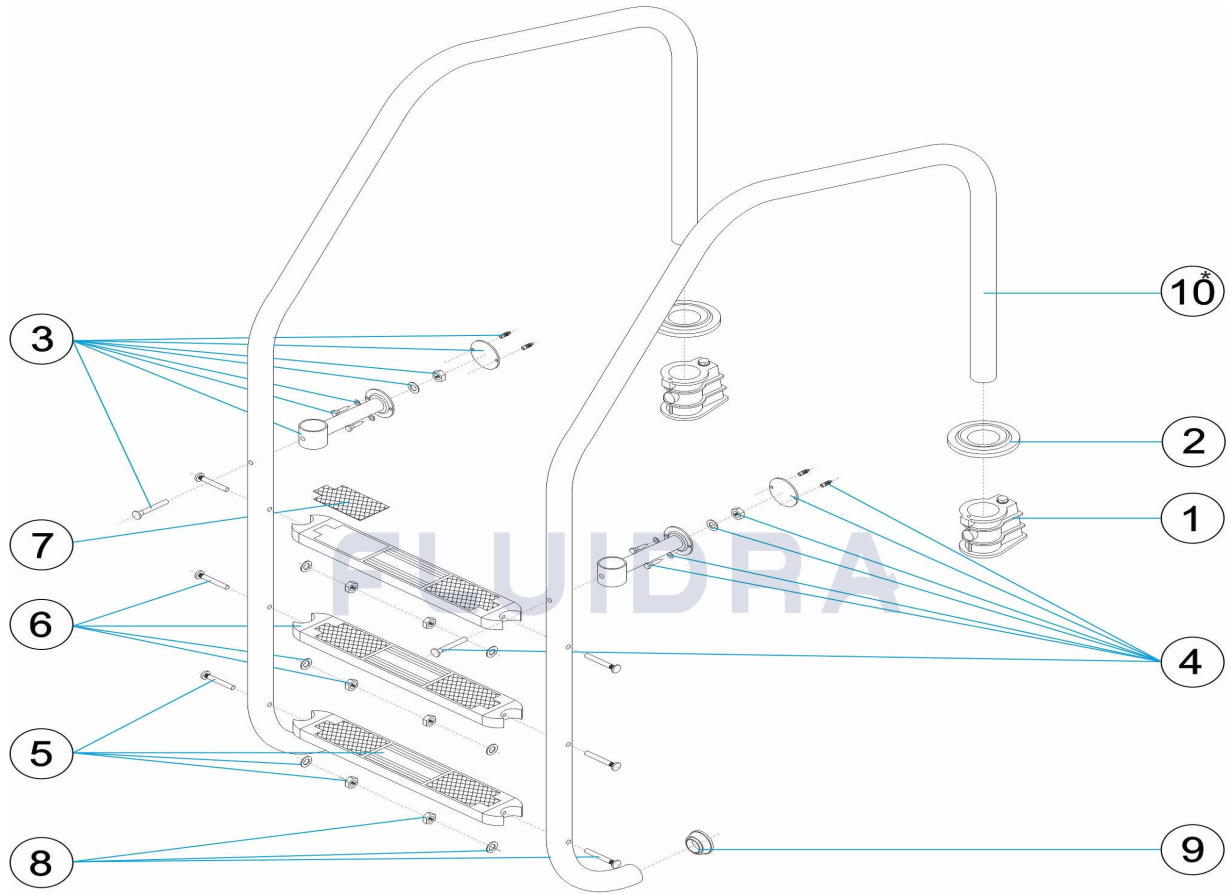

CODIGO **09668, 09669, 09670, 09671**

DESCRIPCION: **ESC.MOD.LARGO 1000M/M.2-3-4-5 PELD. AISI 316**

ESPAÑOL

POS	CODIGO	DESCRIPCION	CANTIDAD	POS	CODIGO	DESCRIPCION	CANTIDAD
1	44010101	ANCLAJE ESCALERA	8	4401010111	TORNILLERIA PELDAÑO 316		
2	44010103	TAPETA EMBELLECEDORA 316	9	4401010112	TOPE ESCALERA		
3	4401011003	SOPORTE PASAMANO	10	* 07514R0200	PASAMANO ESCALERA 2 PELD./HANDRALL		
4	4401011004	TORNILLERIA SOPORTE	10	* 07515R0200	PASAMANO ESCALERA 3 PELD./HANDRALL		
5	44010104	PELDAÑO LUXE 316	10	* 07516R0200	PASAMANO ESCALERA 4 PELD./HANDRALL		
6	44010107	SOPORTE LATERAL PELDAÑO 316	10	* 07517R0200	PASAMANO ESCALERA 5 PELD./HANDRALL		
7	44010108	TAPETA PELDAÑO LUXE					

CODIGO **09668, 09669, 09670, 09671**DESCRIPCION: **ESC.MOD.LARGO 1000M/M.2-3-4-5 PELD. AISI 316****OBSERVACIONES**

POS	CODIGO	OBSERVACIONES
10	* 07514R0200	PARA: 09668 SEE COMMENTS *
10	* 07515R0200	PARA: 09669 SEE COMMENTS *
10	* 07516R0200	PARA: 09670 SEE COMMENTS *
10	* 07517R0200	PARA: 09671 SEE COMMENTS *

CODE 09668, 09669, 09670, 09671

DESCRIPTION: ÉCH.MOD.LONG 1000M/M.2-3-4-5 MARCHES. AISI 316

FRANCAIS

POS	CODE	DESCRIPTION	QUANTITE	POS	CODE	DESCRIPTION	QUANTITE
1	44010101	ANCORAGE D'ÉCHELLE		8	4401010111	VISSERIE MARCHE AISI 316	
2	44010103	ENJOLIVEUR AISI 316		9	4401010112	TAMPON D'ÉCHELLE	
3	4401011003	SUPPORT MAIN COURANTE		10	* 07514R0200	MAIN COURANTE ECHELLE 2 MARCHES	
4	4401011004	VISSERIE POUR SUPPORT		10	* 07515R0200	MAIN COURANTE ECHELLE 3 MARCHES	
5	44010104	MARCHE LUXE AISI 316		10	* 07516R0200	MAIN COURANTE ECHELLE 4 MARCHES	
6	44010107	SUPPORT LATÉRAL DE MARCHE 316		10	* 07517R0200	MAIN COURANTE ECHELLE 5 MARCHES	
7	44010108	PLAQUE NOIRE POUR MARCHE LUXE					

CODE **09668, 09669, 09670, 09671**

DESCRIPTION: **ÉCH.MOD.LONG 1000M/M.2-3-4-5 MARCHES. AISI 316**

OBSERVATIONS

POS	CODE	OBSERVATIONS
10	* 07514R0200	POUR: 09668 SEE COMMENTS *
10	* 07515R0200	POUR: 09669 SEE COMMENTS *
10	* 07516R0200	POUR: 09670 SEE COMMENTS *
10	* 07517R0200	POUR: 09671 SEE COMMENTS *