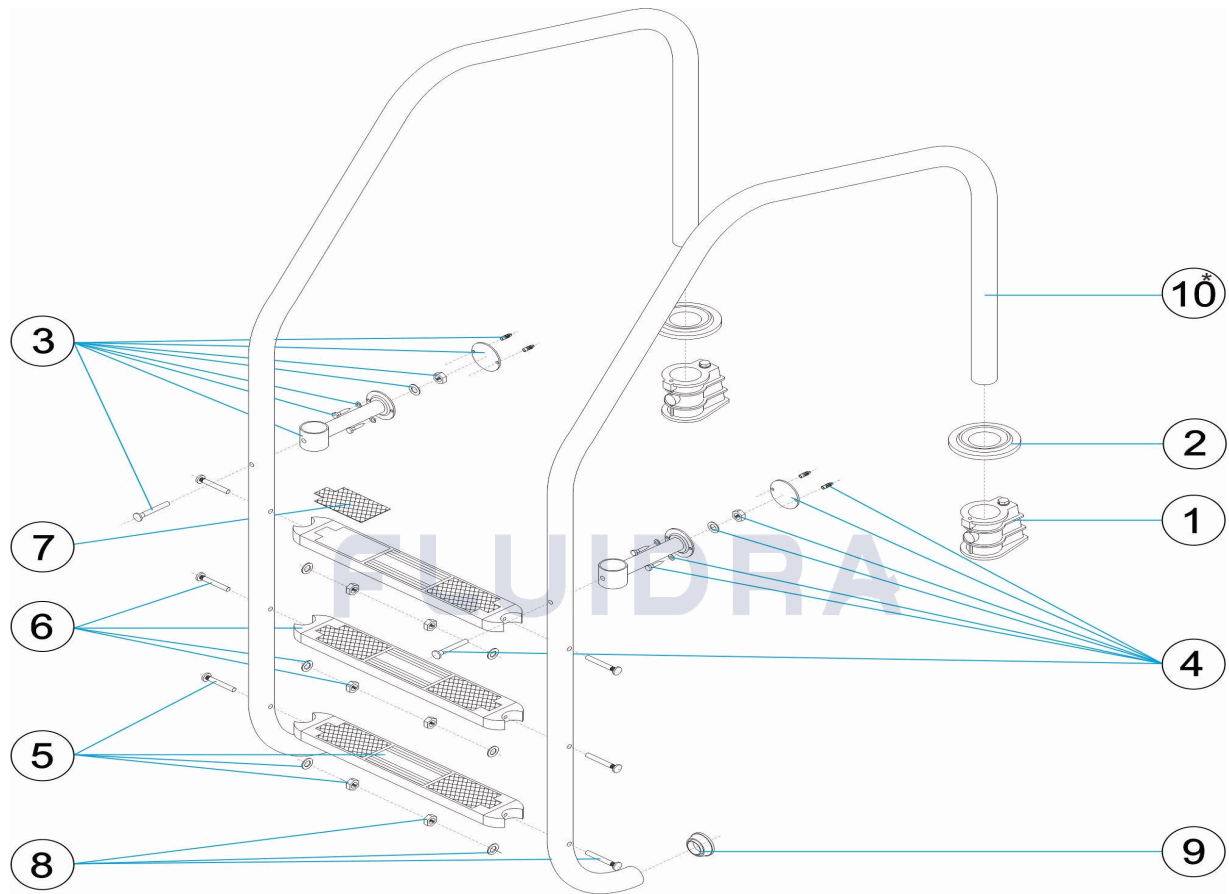

CODICE **09668, 09669, 09670, 09671**

DESCRIZIONE: **SCALA MOD. LUNGO 1000M/M.2-3-4-5 SCALINI AISI 316**

OSSERVAZIONI

POS	CODICE	OSSERVAZIONI
10	* 07514R0200	PER: 09668 SEE COMMENTS *
10	* 07515R0200	PER: 09669 SEE COMMENTS *
10	* 07516R0200	PER: 09670 SEE COMMENTS *
10	* 07517R0200	PER: 09671 SEE COMMENTS *

CODE 09668, 09669, 09670, 09671

BESCHREIBUNG: TREPPE LANG 1000M/M.2-3-4-5 STUFEN AISI 316

DEUTSCH

POS	CODE	BESCHREIBUNG	MENGE	POS	CODE	BESCHREIBUNG	MENGE
1	44010101	EINBAUHÜLSE	8	4401010111	SCHRAUBENSATZ STUFE 316		
2	44010103	DEKO-ABSCHLUSSRING 316	9	4401010112	ABSCHLUSS TREPPE		
3	4401011003	HALTERUNG HANDLAUF	10	* 07514R0200	HANDLAUF TREPPE 2 STUFEN		
4	4401011004	SCHRAUBENSATZ HALTERUNG	10	* 07515R0200	HANDLAUF TREPPE 3 STUFEN		
5	44010104	STUFE LUXE 316	10	* 07516R0200	HANDLAUF TREPPE 4 STUFEN		
6	44010107	SEITENHALTERUNG STUFE 316	10	* 07517R0200	HANDLAUF TREPPE 5 STUFEN		
7	44010108	ABSCHLUSSPLATTE STUFE LUXE					