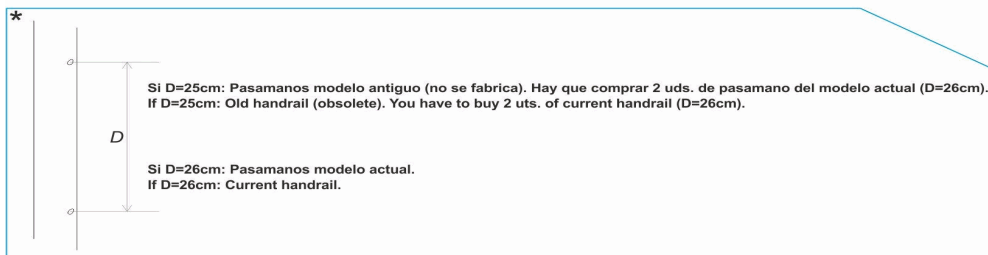

CODIGO **09668, 09669, 09670, 09671**

DESCRICAÇÃO: **ESC. MOD. COMPRIDO 1000 M/M.2-3-4-5 DEGR. AISI-316**

PORTUGUES

POS	CODIGO	DESCRICAÇÃO	JANTIDADE	POS	CODIGO	DESCRICAÇÃO	JANTIDADE
1	44010101	ÂNCORA		8	4401010111	PARAFUSOS DEGRAU 316	
2	44010103	ESPELHO 316		9	4401010112	BATENTE ESCADA	
3	4401011003	SUPORTE CORRIMÃO		10	* 07514R0200	CORRIMÃO ESCADA 2 DEGR./HANDRALL	
4	4401011004	PARAFUSOS SUPORTE		10	* 07515R0200	CORRIMÃO ESCADA 3 DEGR./HANDRALL	
5	44010104	DEGRAU LUXE 316		10	* 07516R0200	CORRIMÃO ESCADA 4 DEGR./HANDRALL	
6	44010107	SUPORTE LATERAL DEGRAU 316		10	* 07517R0200	CORRIMÃO ESCADA 5 DEGR./HANDRALL	
7	44010108	ANTI DERRAPANTE DEGRAU LUXE