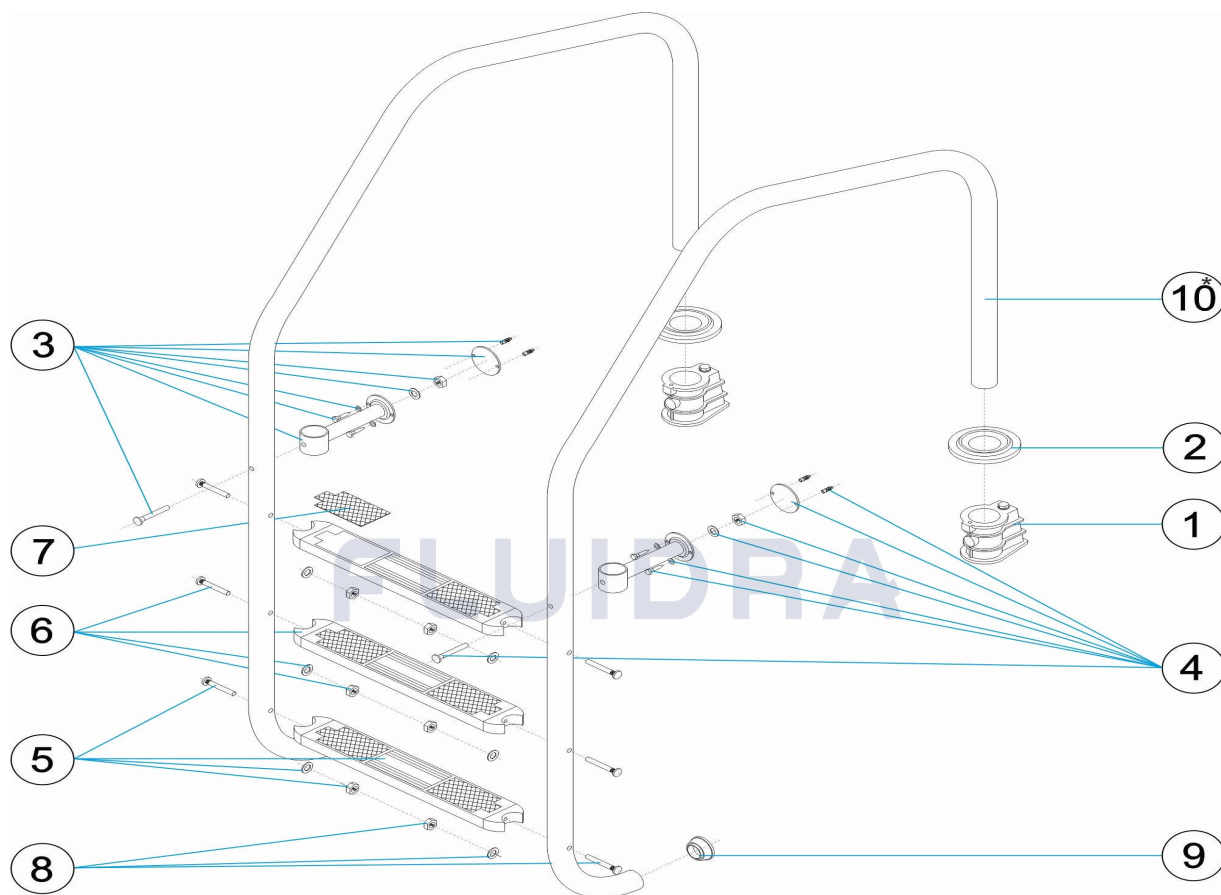

CODIGO **09668, 09669, 09670, 09671**

DESCRICAÇÃO: **ESC. MOD. COMPRIDO 1000 M/M.2-3-4-5 DEGR. AISI-316**

PORTUGUES

POS	CODIGO	DESCRICAÇÃO	JANTIDADE	POS	CODIGO	DESCRICAÇÃO	JANTIDADE
1	44010101	ÂNCORA		8	4401010111	PARAFUSOS DEGRAU 316	
2	44010103	ESPELHO 316		9	4401010112	BATENTE ESCADA	
3	4401011003	SUPORTE CORRIMÃO		10	* 07514R0200	CORRIMÃO ESCADA 2 DEGR./HANDRALL	
4	4401011004	PARAFUSOS SUPORTE		10	* 07515R0200	CORRIMÃO ESCADA 3 DEGR./HANDRALL	
5	44010104	DEGRAU LUXE 316		10	* 07516R0200	CORRIMÃO ESCADA 4 DEGR./HANDRALL	
6	44010107	SUPORTE LATERAL DEGRAU 316		10	* 07517R0200	CORRIMÃO ESCADA 5 DEGR./HANDRALL	
7	44010108	ANTI DERRAPANTE DEGRAU LUXE