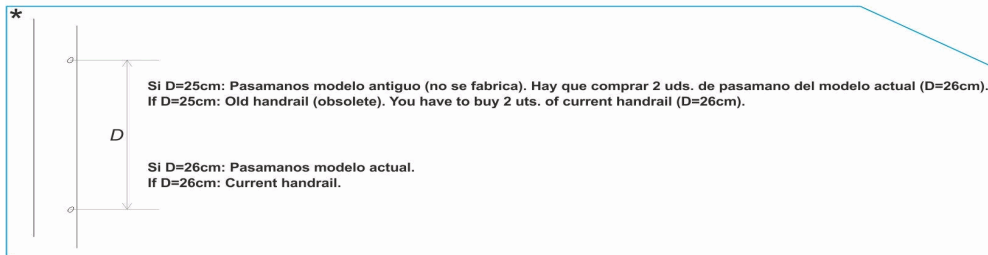

CODIGO **09668, 09669, 09670, 09671**

DESCRIPCION: **ESC.MOD.LARGO 1000M/M.2-3-4-5 PELD. AISI 316**

ESPAÑOL

POS	CODIGO	DESCRIPCION	CANTIDAD	POS	CODIGO	DESCRIPCION	CANTIDAD
1	44010101	ANCLAJE ESCALERA	8	4401010111	TORNILLERIA PELDAÑO 316		
2	44010103	TAPETA EMBELLECEDORA 316	9	4401010112	TOPE ESCALERA		
3	4401011003	SOPORTE PASAMANO	10	* 07514R0200	PASAMANO ESCALERA 2 PELD./HANDRALL		
4	4401011004	TORNILLERIA SOPORTE	10	* 07515R0200	PASAMANO ESCALERA 3 PELD./HANDRALL		
5	44010104	PELDAÑO LUXE 316	10	* 07516R0200	PASAMANO ESCALERA 4 PELD./HANDRALL		
6	44010107	SOPORTE LATERAL PELDAÑO 316	10	* 07517R0200	PASAMANO ESCALERA 5 PELD./HANDRALL		
7	44010108	TAPETA PELDAÑO LUXE					

CODIGO **09668, 09669, 09670, 09671**DESCRIPCION: **ESC.MOD.LARGO 1000M/M.2-3-4-5 PELD. AISI 316****OBSERVACIONES**

POS	CODIGO	OBSERVACIONES
10	* 07514R0200	PARA: 09668 SEE COMMENTS *
10	* 07515R0200	PARA: 09669 SEE COMMENTS *
10	* 07516R0200	PARA: 09670 SEE COMMENTS *
10	* 07517R0200	PARA: 09671 SEE COMMENTS *

CODE 09668, 09669, 09670, 09671

DESCRIPTION: ÉCH.MOD.LONG 1000M/M.2-3-4-5 MARCHES. AISI 316

FRANCAIS

POS	CODE	DESCRIPTION	QUANTITE	POS	CODE	DESCRIPTION	QUANTITE
1	44010101	ANCORAGE D'ÉCHELLE		8	4401010111	VISSERIE MARCHE AISI 316	
2	44010103	ENJOLIVEUR AISI 316		9	4401010112	TAMPON D'ÉCHELLE	
3	4401011003	SUPPORT MAIN COURANTE		10	* 07514R0200	MAIN COURANTE ECHELLE 2 MARCHES	
4	4401011004	VISSERIE POUR SUPPORT		10	* 07515R0200	MAIN COURANTE ECHELLE 3 MARCHES	
5	44010104	MARCHE LUXE AISI 316		10	* 07516R0200	MAIN COURANTE ECHELLE 4 MARCHES	
6	44010107	SUPPORT LATÉRAL DE MARCHE 316		10	* 07517R0200	MAIN COURANTE ECHELLE 5 MARCHES	
7	44010108	PLAQUE NOIRE POUR MARCHE LUXE					