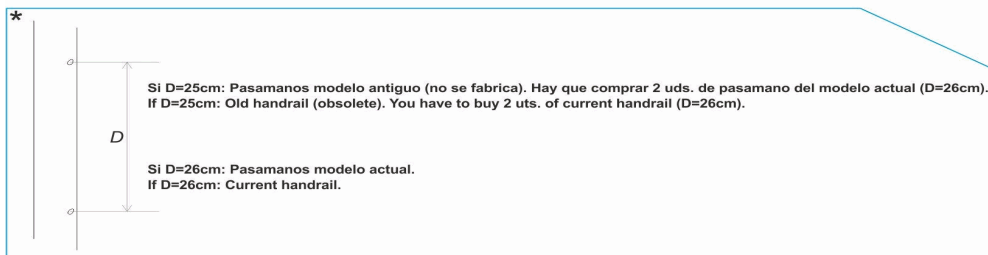

CODIGO **09668, 09669, 09670, 09671**

DESCRIPCION: **ESC.MOD.LARGO 1000M/M.2-3-4-5 PELD. AISI 316**

ESPAÑOL

POS	CODIGO	DESCRIPCION	CANTIDAD	POS	CODIGO	DESCRIPCION	CANTIDAD
1	44010101	ANCLAJE ESCALERA	8	4401010111	TORNILLERIA PELDAÑO 316		
2	44010103	TAPETA EMBELLECEDORA 316	9	4401010112	TOPE ESCALERA		
3	4401011003	SOPORTE PASAMANO	10	* 07514R0200	PASAMANO ESCALERA 2 PELD./HANDRALL		
4	4401011004	TORNILLERIA SOPORTE	10	* 07515R0200	PASAMANO ESCALERA 3 PELD./HANDRALL		
5	44010104	PELDAÑO LUXE 316	10	* 07516R0200	PASAMANO ESCALERA 4 PELD./HANDRALL		
6	44010107	SOPORTE LATERAL PELDAÑO 316	10	* 07517R0200	PASAMANO ESCALERA 5 PELD./HANDRALL		
7	44010108	TAPETA PELDAÑO LUXE					

CODIGO **09668, 09669, 09670, 09671**DESCRIPCION: **ESC.MOD.LARGO 1000M/M.2-3-4-5 PELD. AISI 316****OBSERVACIONES**

POS	CODIGO	OBSERVACIONES
10	* 07514R0200	PARA: 09668 SEE COMMENTS *
10	* 07515R0200	PARA: 09669 SEE COMMENTS *
10	* 07516R0200	PARA: 09670 SEE COMMENTS *
10	* 07517R0200	PARA: 09671 SEE COMMENTS *

CODE 09668, 09669, 09670, 09671

DESCRIPTION: ÉCH.MOD.LONG 1000M/M.2-3-4-5 MARCHES. AISI 316

FRANCAIS

POS	CODE	DESCRIPTION	QUANTITE	POS	CODE	DESCRIPTION	QUANTITE
1	44010101	ANCORAGE D'ÉCHELLE		8	4401010111	VISSERIE MARCHE AISI 316	
2	44010103	ENJOLIVEUR AISI 316		9	4401010112	TAMPON D'ÉCHELLE	
3	4401011003	SUPPORT MAIN COURANTE		10	* 07514R0200	MAIN COURANTE ECHELLE 2 MARCHES	
4	4401011004	VISSERIE POUR SUPPORT		10	* 07515R0200	MAIN COURANTE ECHELLE 3 MARCHES	
5	44010104	MARCHE LUXE AISI 316		10	* 07516R0200	MAIN COURANTE ECHELLE 4 MARCHES	
6	44010107	SUPPORT LATÉRAL DE MARCHE 316		10	* 07517R0200	MAIN COURANTE ECHELLE 5 MARCHES	
7	44010108	PLAQUE NOIRE POUR MARCHE LUXE					