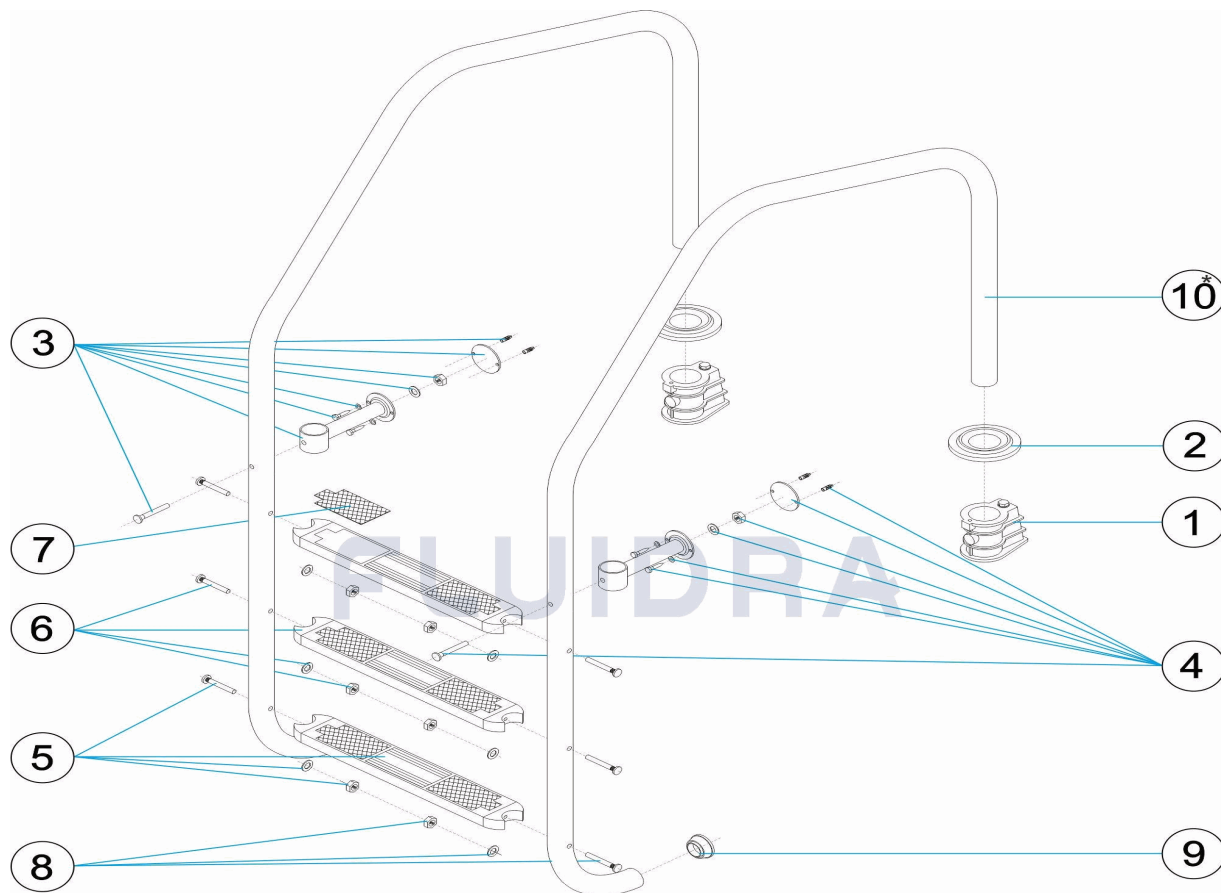

CODIGO **09668, 09669, 09670, 09671**

DESCRIPCION: **ESC.MOD.LARGO 1000M/M.2-3-4-5 PELD. AISI 316**

ESPAÑOL

POS	CODIGO	DESCRIPCION	CANTIDAD	POS	CODIGO	DESCRIPCION	CANTIDAD
1	44010101	ANCLAJE ESCALERA	8	4401010111	TORNILLERIA PELDAÑO 316		
2	44010103	TAPETA EMBELLECEDORA 316	9	4401010112	TOPE ESCALERA		
3	4401011003	SOPORTE PASAMANO	10	* 07514R0200	PASAMANO ESCALERA 2 PELD./HANDRALL		
4	4401011004	TORNILLERIA SOPORTE	10	* 07515R0200	PASAMANO ESCALERA 3 PELD./HANDRALL		
5	44010104	PELDAÑO LUXE 316	10	* 07516R0200	PASAMANO ESCALERA 4 PELD./HANDRALL		
6	44010107	SOPORTE LATERAL PELDAÑO 316	10	* 07517R0200	PASAMANO ESCALERA 5 PELD./HANDRALL		
7	44010108	TAPETA PELDAÑO LUXE					

CODIGO **09668, 09669, 09670, 09671**DESCRIPCION: **ESC.MOD.LARGO 1000M/M.2-3-4-5 PELD. AISI 316****OBSERVACIONES**

POS	CODIGO	OBSERVACIONES
10	* 07514R0200	PARA: 09668 SEE COMMENTS *
10	* 07515R0200	PARA: 09669 SEE COMMENTS *
10	* 07516R0200	PARA: 09670 SEE COMMENTS *
10	* 07517R0200	PARA: 09671 SEE COMMENTS *

CODE 09668, 09669, 09670, 09671

DESCRIPTION: ÉCH.MOD.LONG 1000M/M.2-3-4-5 MARCHES. AISI 316

FRANCAIS

POS	CODE	DESCRIPTION	QUANTITE	POS	CODE	DESCRIPTION	QUANTITE
1	44010101	ANCORAGE D'ÉCHELLE		8	4401010111	VISSERIE MARCHE AISI 316	
2	44010103	ENJOLIVEUR AISI 316		9	4401010112	TAMPON D'ÉCHELLE	
3	4401011003	SUPPORT MAIN COURANTE		10	* 07514R0200	MAIN COURANTE ECHELLE 2 MARCHES	
4	4401011004	VISSERIE POUR SUPPORT		10	* 07515R0200	MAIN COURANTE ECHELLE 3 MARCHES	
5	44010104	MARCHE LUXE AISI 316		10	* 07516R0200	MAIN COURANTE ECHELLE 4 MARCHES	
6	44010107	SUPPORT LATÉRAL DE MARCHE 316		10	* 07517R0200	MAIN COURANTE ECHELLE 5 MARCHES	
7	44010108	PLAQUE NOIRE POUR MARCHE LUXE					

CODE **09668, 09669, 09670, 09671**

DESCRIPTION: **ÉCH.MOD.LONG 1000M/M.2-3-4-5 MARCHES. AISI 316**

OBSERVATIONS

POS	CODE	OBSERVATIONS
10	* 07514R0200	POUR: 09668 SEE COMMENTS *
10	* 07515R0200	POUR: 09669 SEE COMMENTS *
10	* 07516R0200	POUR: 09670 SEE COMMENTS *
10	* 07517R0200	POUR: 09671 SEE COMMENTS *