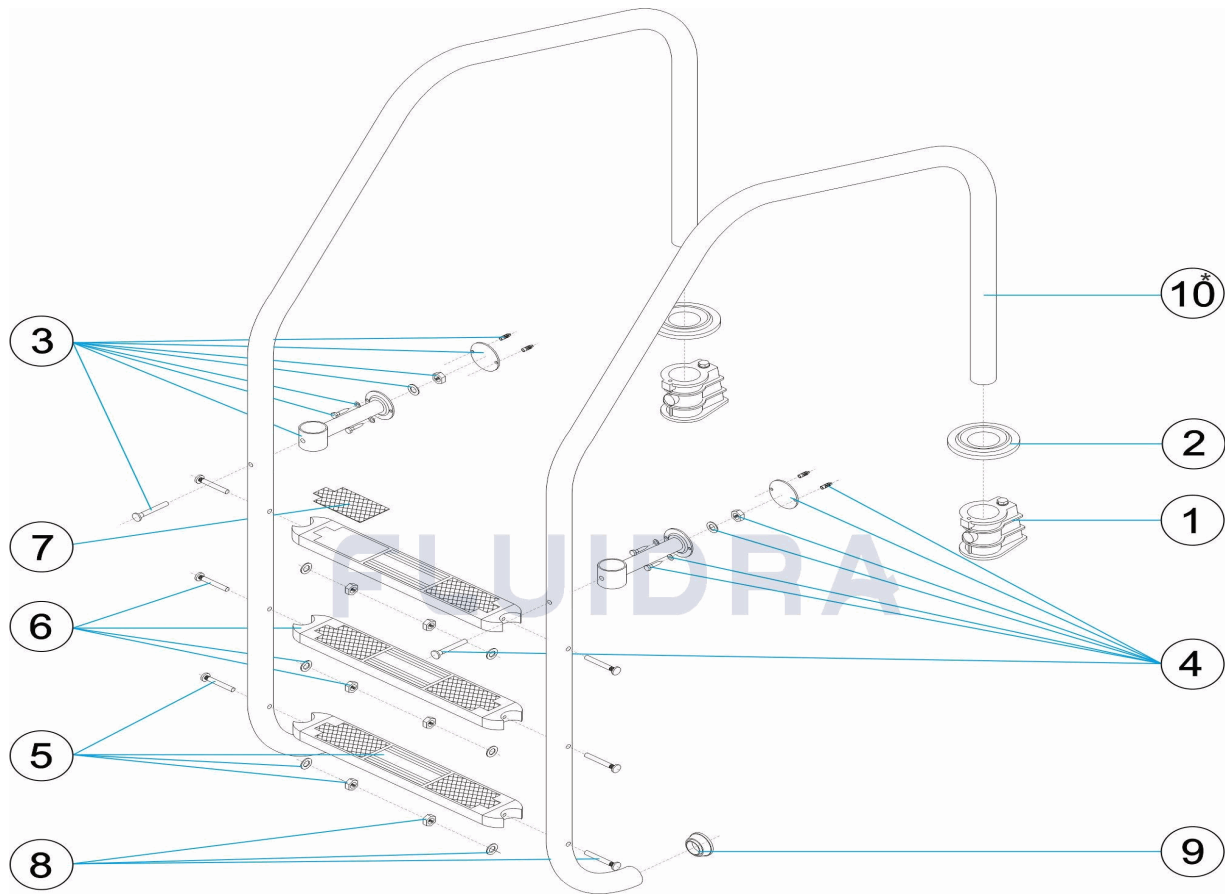

CODE 09668, 09669, 09670, 09671

DESCRIPTION: ÉCH.MOD.LONG 1000M/M.2-3-4-5 MARCHES. AISI 316

FRANCAIS

POS	CODE	DESCRIPTION	QUANTITE	POS	CODE	DESCRIPTION	QUANTITE
1	44010101	ANCORAGE D'ÉCHELLE		8	4401010111	VISSERIE MARCHE AISI 316	
2	44010103	ENJOLIVEUR AISI 316		9	4401010112	TAMPON D'ÉCHELLE	
3	4401011003	SUPPORT MAIN COURANTE		10	* 07514R0200	MAIN COURANTE ECHELLE 2 MARCHES	
4	4401011004	VISSERIE POUR SUPPORT		10	* 07515R0200	MAIN COURANTE ECHELLE 3 MARCHES	
5	44010104	MARCHE LUXE AISI 316		10	* 07516R0200	MAIN COURANTE ECHELLE 4 MARCHES	
6	44010107	SUPPORT LATÉRAL DE MARCHE 316		10	* 07517R0200	MAIN COURANTE ECHELLE 5 MARCHES	
7	44010108	PLAQUE NOIRE POUR MARCHE LUXE					

CODE **09668, 09669, 09670, 09671**

DESCRIPTION: **ÉCH.MOD.LONG 1000M/M.2-3-4-5 MARCHES. AISI 316**

OBSERVATIONS

POS	CODE	OBSERVATIONS
10	* 07514R0200	POUR: 09668 SEE COMMENTS *
10	* 07515R0200	POUR: 09669 SEE COMMENTS *
10	* 07516R0200	POUR: 09670 SEE COMMENTS *
10	* 07517R0200	POUR: 09671 SEE COMMENTS *

CODE **09668, 09669, 09670, 09671**

DESCRIPTION: **ESC. MOD. LONG 1000M/M.2-3-4-5 STEP AISI 316**

ENGLISH

POS	CODE	DESCRIPTION	QUANTITY	POS	CODE	DESCRIPTION	QUANTITY
1	44010101	LADDER ANCHOR		8	4401010111	TREAD BOLT SET 316	
2	44010103	ESCUTCHEON 316		9	4401010112	LADDER END CAP	
3	4401011003	HANDRAIL SUPPORT		10	* 07514R0200	HANDRAIL LADDER 2 STEP/HANDRAIL	
4	4401011004	FLANGE SET FOR SUPPORT		10	* 07515R0200	HANDRAIL LADDER 3 STEP/HANDRAIL	
5	44010104	DELUXE TREAD 316		10	* 07516R0200	HANDRAIL LADDER 4 STEP/HANDRAIL	
6	44010107	TREAD END SET 316		10	* 07517R0200	HANDRAIL LADDER 5 STEP/HANDRAIL	
7	44010108	DELUXE TREAD END INSERT					