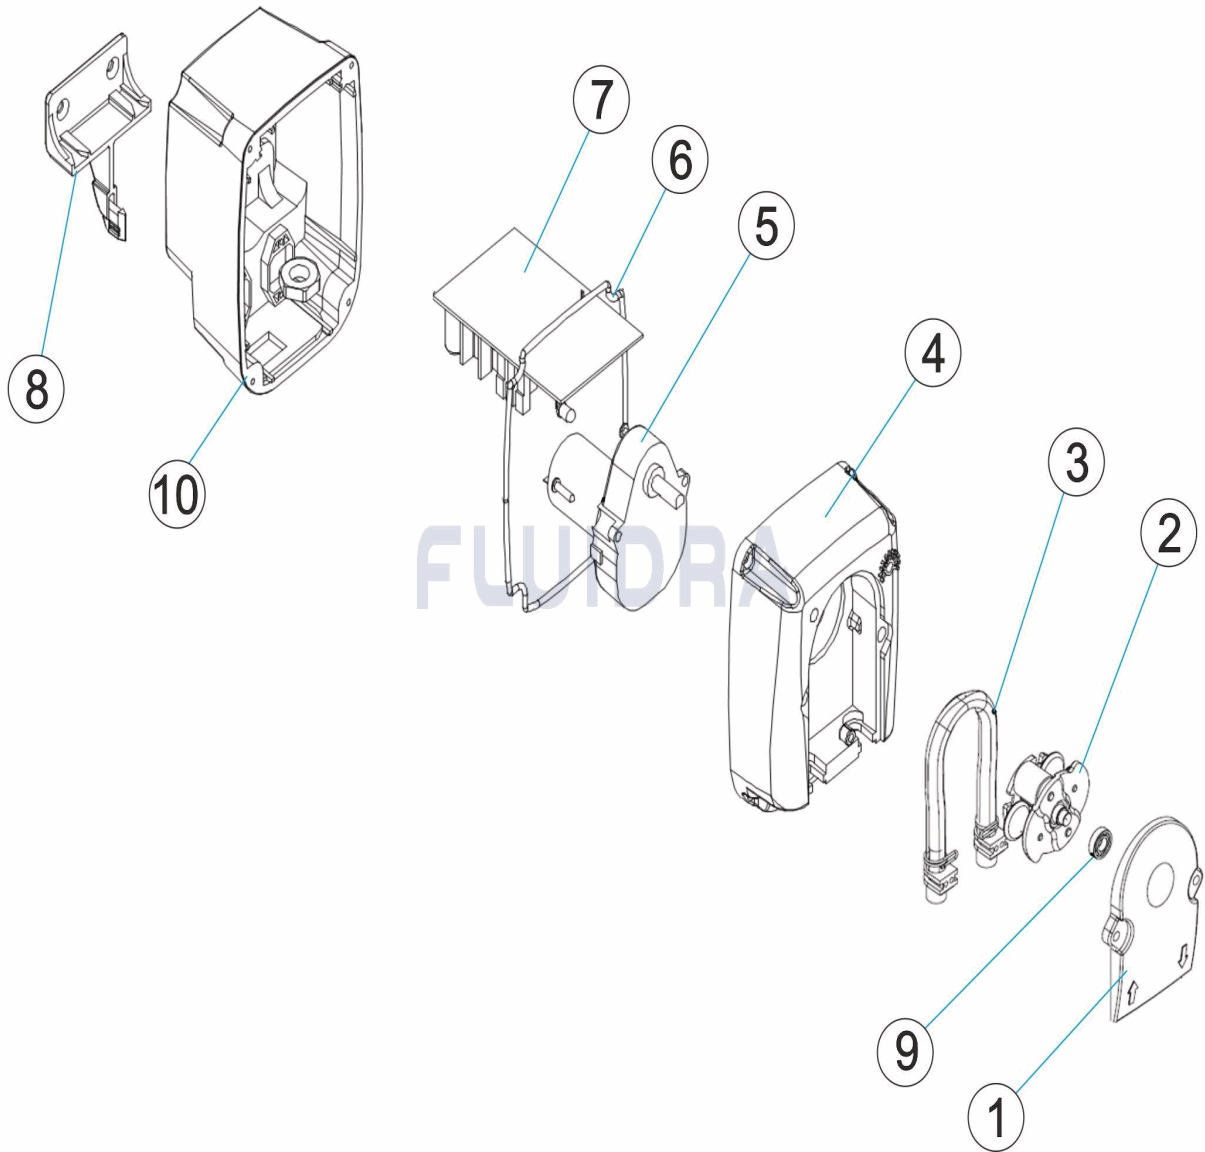

CODIGO **57638**

DESCRIPCION: **BOMBA PERISTALTICA 4L/H 3BAR**

ESPAÑOL

POS	CODIGO	DESCRIPCION	CANTIDAD	POS	CODIGO	DESCRIPCION	CANTIDAD
1	CE08030012	TAPA FRONTAL		6	CE08030019	JUNTA POSTERIOR CAJA	
2	CE08030043	ROTOR PERISTALTICA		7	CE08030033	CIRCUITO ELECTRONICO	
3	CE08030042	TUBO SANTOPRENE		8	CE08030021	SOPORTE PERISTALTICA	
4	CE08030016	CAJA BOMBA PERISTALTICA		9	CE08030014	RODAMIENTO	
5	CE08030041	MOTOR PERISTALTICA		10	24108R0008	TAPA POSTERIOR CAJA	

CODE **57638**

DESCRIPTION: **POMPE PÉRISTALTIQUE 4L/H 3BAR**

FRANCAIS

POS	CODE	DESCRIPTION	QUANTITE	POS	CODE	DESCRIPTION	QUANTITE
1	CE08030012	COUVERCLE FRONTAL		6	CE08030019	JOINT ARRIERE	
2	CE08030043	ROTEUR PÉRISTALTIQUE		7	CE08030033	CIRCUIT ELECTRONIQUE	
3	CE08030042	TUBE SANTOPRENE		8	CE08030021	SUPPORT POMPE	
4	CE08030016	BOITIER DE POMPE		9	CE08030014	ROULEMENT	
5	CE08030041	MOTEUR PÉRISTALTIQUE		10	24108R0008	COUVERCLE ARRIERE	

CODE **57638**

DESCRIPTION: **PERISTALTIC PUMP 4L/H 3BAR**

ENGLISH

POS	CODE	DESCRIPTION	QUANTITY	POS	CODE	DESCRIPTION	QUANTITY
1	CE08030012	FRONT COVER		6	CE08030019	LID GASKET	
2	CE08030043	PERISTALTIC ROTOR		7	CE08030033	ELECTRONIC CIRCUIT	
3	CE08030042	SANTOPRENE TUBE		8	CE08030021	PUMP SUPPORT	
4	CE08030016	PUMP BOX		9	CE08030014	BEARING	
5	CE08030041	PERISTALTIC MOTOR		10	24108R0008	REAR COVER	

CODICE **57638**

 DESCRIZIONE: **POMPA PERISTALTICA 4L/H 3BAR**

ITALIANO

POS	CODICE	DESCRIZIONE	QUANTITA'	POS	CODICE	DESCRIZIONE	QUANTITA'
1	CE08030012	COPERCHIO FRONTALE		6	CE08030019	GUARNIZIONE COPERCHIO	
2	CE08030043	ROTORE PERISTALTICA		7	CE08030033	CIRCUITO ELETTRONICO	
3	CE08030042	TUBO SANTOPRENE		8	CE08030021	SUPPORTO POMPA	
4	CE08030016	CARCASSA POMPA		9	CE08030014	CUSCINETTO	
5	CE08030041	MOTORE PERISTALTICA		10	24108R0008	COPERCHIO POSTERIORE CARCASSA	