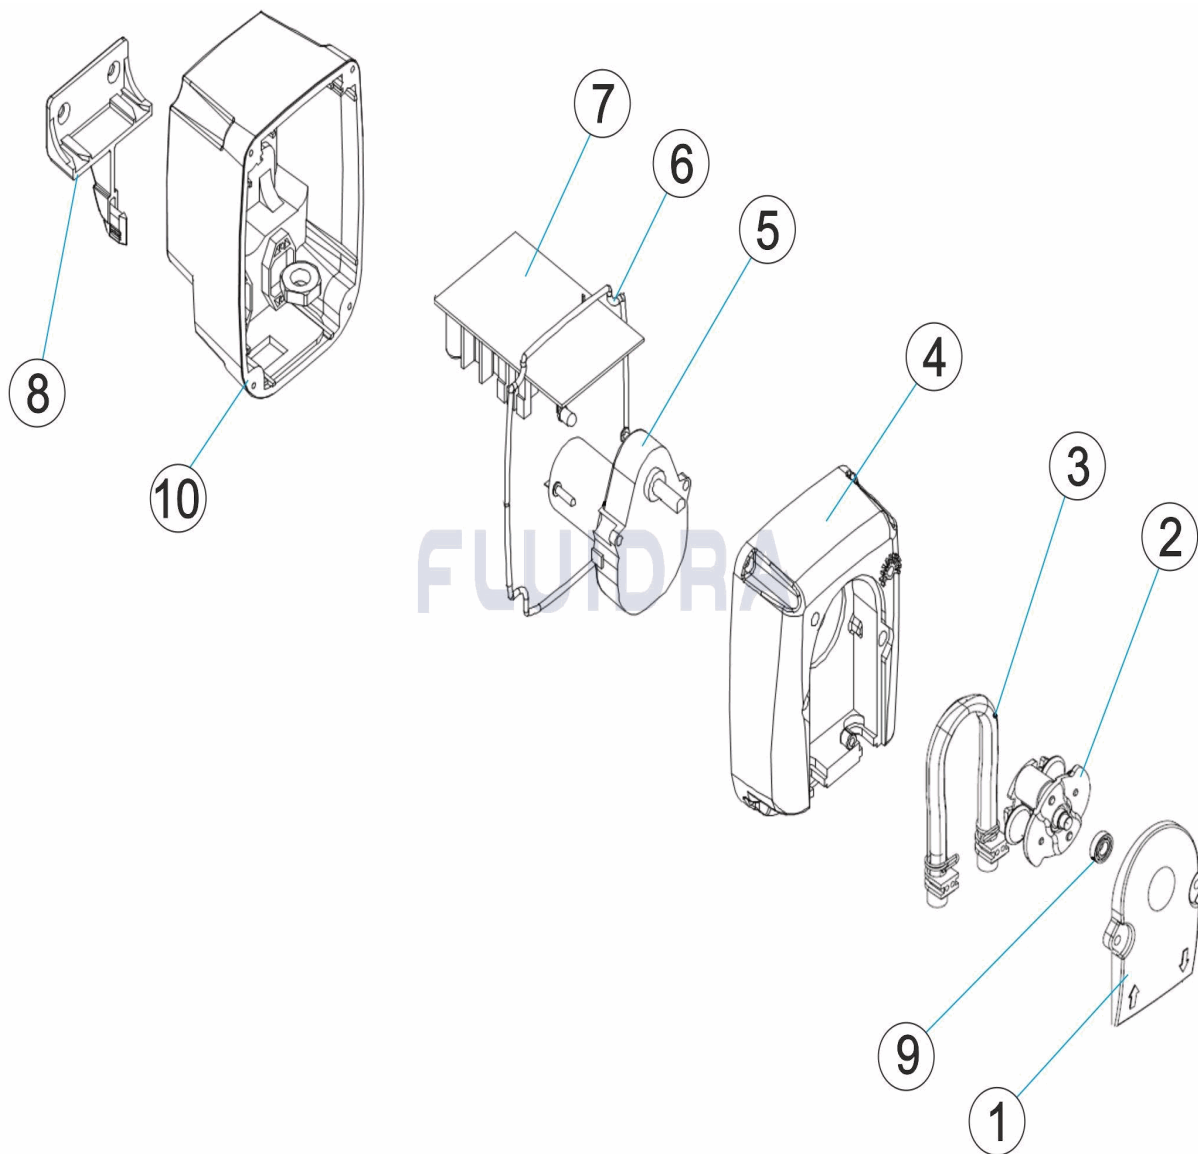

CODIGO **57638**

DESCRIPCION: **BOMBA PERISTALTICA 4L/H 3BAR**

ESPAÑOL

POS	CODIGO	DESCRIPCION	CANTIDAD	POS	CODIGO	DESCRIPCION	CANTIDAD
1	CE08030012	TAPA FRONTAL		6	CE08030019	JUNTA POSTERIOR CAJA	
2	CE08030043	ROTOR PERISTALTICA		7	CE08030033	CIRCUITO ELECTRONICO	
3	CE08030042	TUBO SANTOPRENE		8	CE08030021	SOPORTE PERISTALTICA	
4	CE08030016	CAJA BOMBA PERISTALTICA		9	CE08030014	RODAMIENTO	
5	CE08030041	MOTOR PERISTALTICA		10	24108R0008	TAPA POSTERIOR CAJA	

CODE **57638**

DESCRIPTION: **POMPE PÉRISTALTIQUE 4L/H 3BAR**

FRANCAIS

POS	CODE	DESCRIPTION	QUANTITE	POS	CODE	DESCRIPTION	QUANTITE
1	CE08030012	COUVERCLE FRONTAL		6	CE08030019	JOINT ARRIERE	
2	CE08030043	ROTEUR PÉRISTALTIQUE		7	CE08030033	CIRCUIT ELECTRONIQUE	
3	CE08030042	TUBE SANTOPRENE		8	CE08030021	SUPPORT POMPE	
4	CE08030016	BOITIER DE POMPE		9	CE08030014	ROULEMENT	
5	CE08030041	MOTEUR PÉRISTALTIQUE		10	24108R0008	COUVERCLE ARRIERE	

CODE **57638**

DESCRIPTION: **PERISTALTIC PUMP 4L/H 3BAR**

ENGLISH

POS	CODE	DESCRIPTION	QUANTITY	POS	CODE	DESCRIPTION	QUANTITY
1	CE08030012	FRONT COVER		6	CE08030019	LID GASKET	
2	CE08030043	PERISTALTIC ROTOR		7	CE08030033	ELECTRONIC CIRCUIT	
3	CE08030042	SANTOPRENE TUBE		8	CE08030021	PUMP SUPPORT	
4	CE08030016	PUMP BOX		9	CE08030014	BEARING	
5	CE08030041	PERISTALTIC MOTOR		10	24108R0008	REAR COVER	

CODICE **57638**

 DESCRIZIONE: **POMPA PERISTALTICA 4L/H 3BAR**

ITALIANO

POS	CODICE	DESCRIZIONE	QUANTITA'	POS	CODICE	DESCRIZIONE	QUANTITA'
1	CE08030012	COPERCHIO FRONTALE		6	CE08030019	GUARNIZIONE COPERCHIO	
2	CE08030043	ROTORE PERISTALTICA		7	CE08030033	CIRCUITO ELETTRONICO	
3	CE08030042	TUBO SANTOPRENE		8	CE08030021	SUPPORTO POMPA	
4	CE08030016	CARCASSA POMPA		9	CE08030014	CUSCINETTO	
5	CE08030041	MOTORE PERISTALTICA		10	24108R0008	COPERCHIO POSTERIORE CARCASSA	