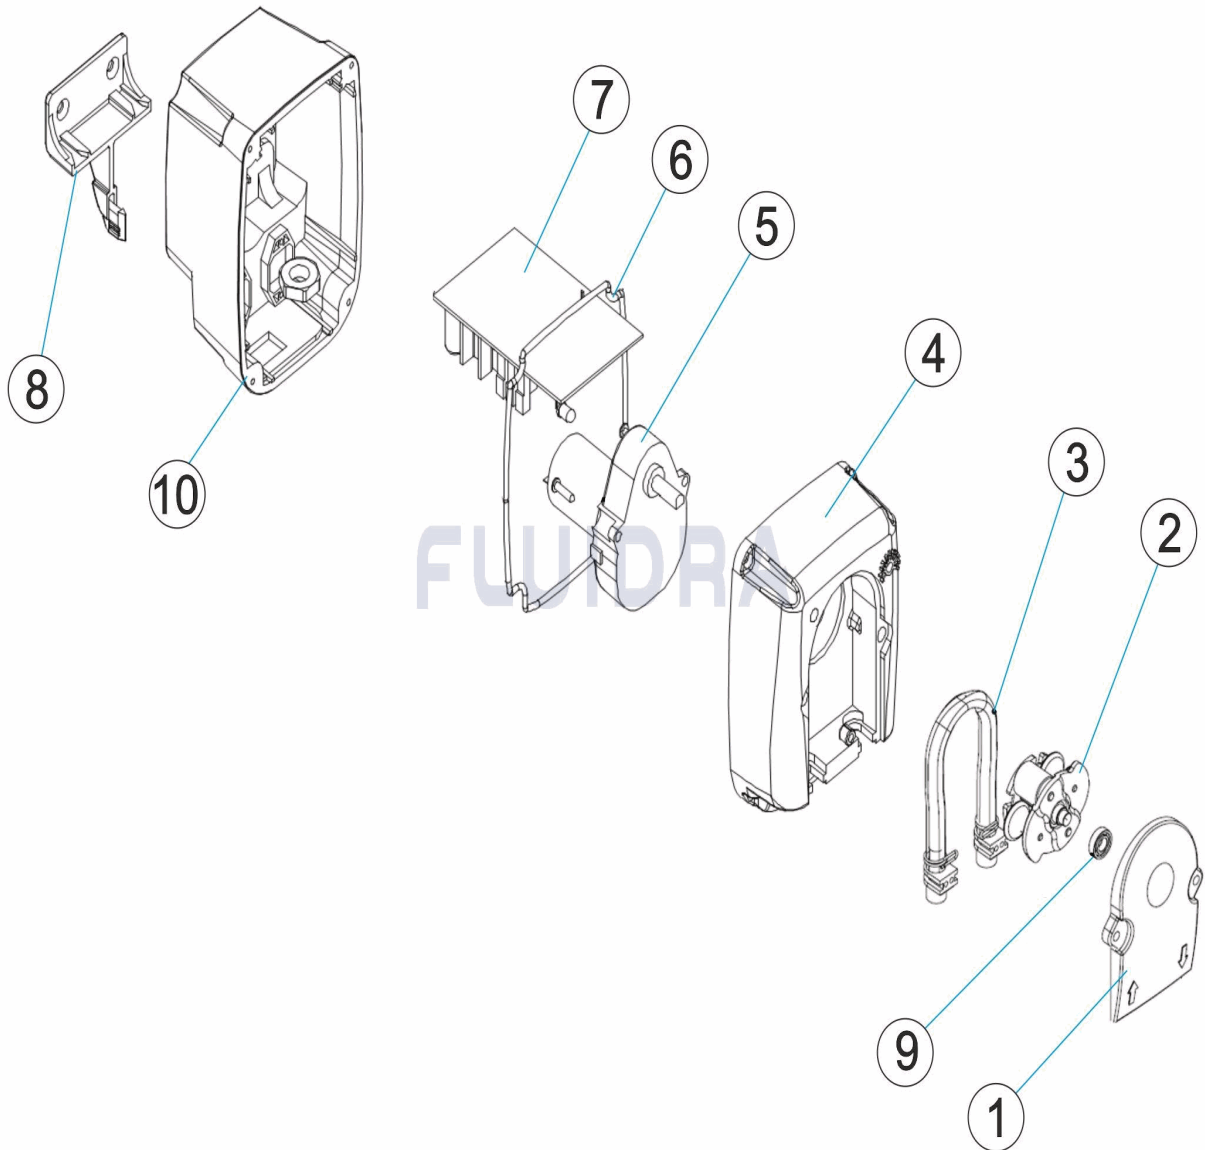

CODIGO **57638**

DESCRIÇÃO: **BOMBA PERISTÁLTICA 4L/H 3BAR**

PORTUGUES

POS	CODIGO	DESCRIÇÃO	JANTIDADE	POS	CODIGO	DESCRIÇÃO	JANTIDADE
1	CE08030012	TAMPA FRONTAL		6	CE08030019	JUNTA TAMPA	
2	CE08030043	ROTOR PERISTÁLTICA		7	CE08030033	CIRCUITO ELECTRONICO	
3	CE08030042	TUBO DE SANTOPRENE		8	CE08030021	SUPORTE BOMBA	
4	CE08030016	CAIXA BOMBA		9	CE08030014	ROLAMIENTOS	
5	CE08030041	MOTOR PERISTÁLTICA		10	24108R0008	TAMPA POSTERIOR