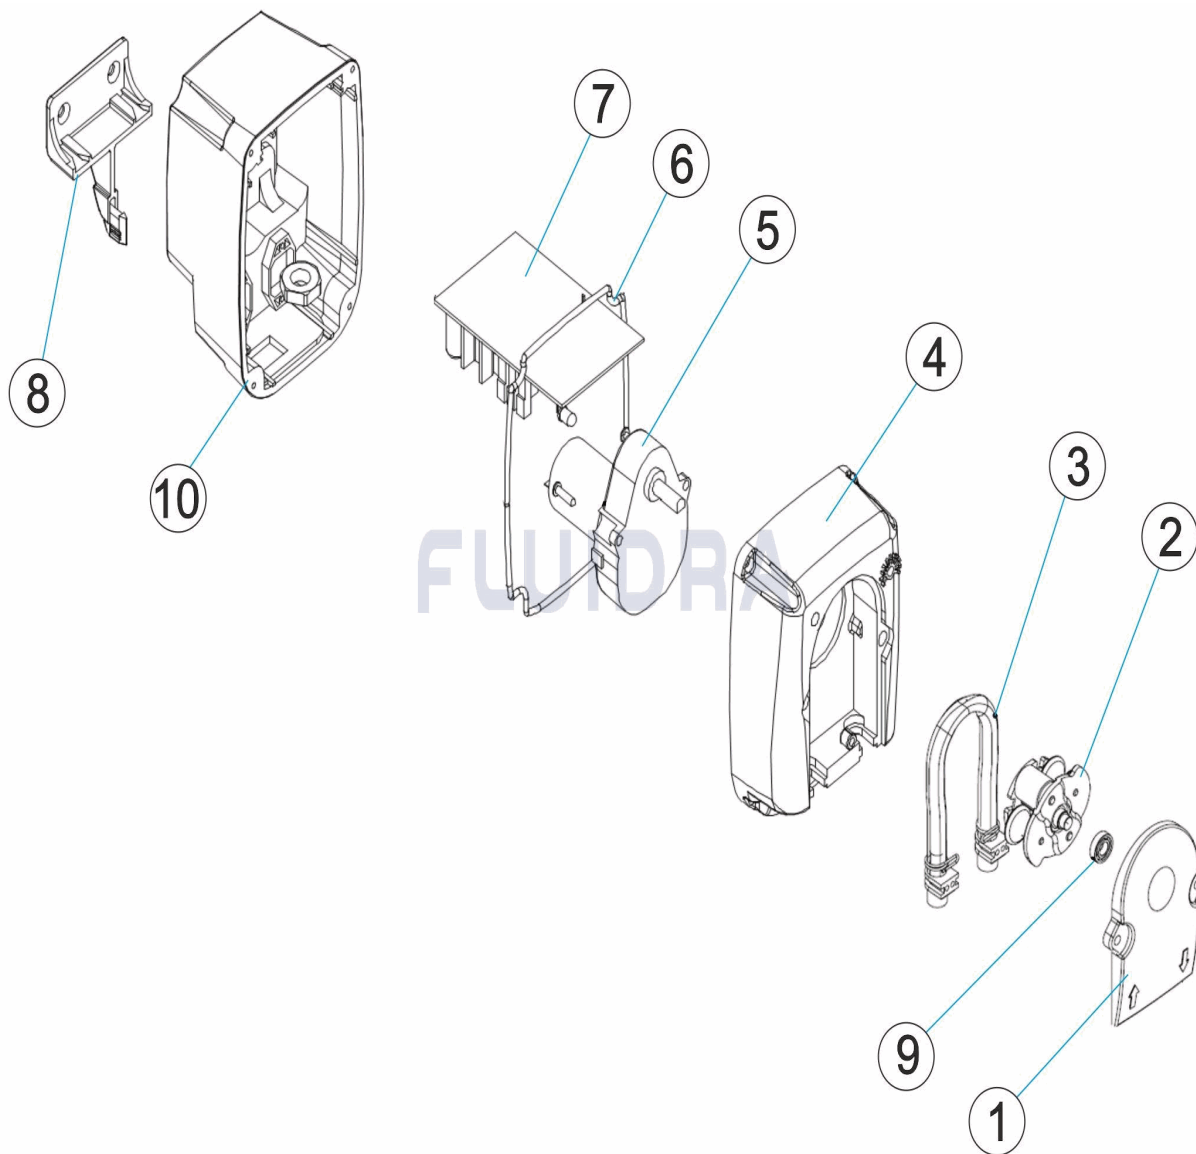

CODIGO **57638**

DESCRIPCION: **BOMBA PERISTALTICA 4L/H 3BAR**

ESPAÑOL

POS	CODIGO	DESCRIPCION	CANTIDAD	POS	CODIGO	DESCRIPCION	CANTIDAD
1	CE08030012	TAPA FRONTAL		6	CE08030019	JUNTA POSTERIOR CAJA	
2	CE08030043	ROTOR PERISTALTICA		7	CE08030033	CIRCUITO ELECTRONICO	
3	CE08030042	TUBO SANTOPRENE		8	CE08030021	SOPORTE PERISTALTICA	
4	CE08030016	CAJA BOMBA PERISTALTICA		9	CE08030014	RODAMIENTO	
5	CE08030041	MOTOR PERISTALTICA		10	24108R0008	TAPA POSTERIOR CAJA	

CODE **57638**

DESCRIPTION: **POMPE PÉRISTALTIQUE 4L/H 3BAR**

FRANCAIS

POS	CODE	DESCRIPTION	QUANTITE	POS	CODE	DESCRIPTION	QUANTITE
1	CE08030012	COUVERCLE FRONTAL		6	CE08030019	JOINT ARRIERE	
2	CE08030043	ROTEUR PÉRISTALTIQUE		7	CE08030033	CIRCUIT ELECTRONIQUE	
3	CE08030042	TUBE SANTOPRENE		8	CE08030021	SUPPORT POMPE	
4	CE08030016	BOITIER DE POMPE		9	CE08030014	ROULEMENT	
5	CE08030041	MOTEUR PÉRISTALTIQUE		10	24108R0008	COUVERCLE ARRIERE	

CODE **57638**

DESCRIPTION: **PERISTALTIC PUMP 4L/H 3BAR**

ENGLISH

POS	CODE	DESCRIPTION	QUANTITY	POS	CODE	DESCRIPTION	QUANTITY
1	CE08030012	FRONT COVER		6	CE08030019	LID GASKET	
2	CE08030043	PERISTALTIC ROTOR		7	CE08030033	ELECTRONIC CIRCUIT	
3	CE08030042	SANTOPRENE TUBE		8	CE08030021	PUMP SUPPORT	
4	CE08030016	PUMP BOX		9	CE08030014	BEARING	
5	CE08030041	PERISTALTIC MOTOR		10	24108R0008	REAR COVER	

CODICE **57638**

 DESCRIZIONE: **POMPA PERISTALTICA 4L/H 3BAR**

ITALIANO

POS	CODICE	DESCRIZIONE	QUANTITA'	POS	CODICE	DESCRIZIONE	QUANTITA'
1	CE08030012	COPERCHIO FRONTALE		6	CE08030019	GUARNIZIONE COPERCHIO	
2	CE08030043	ROTORE PERISTALTICA		7	CE08030033	CIRCUITO ELETTRONICO	
3	CE08030042	TUBO SANTOPRENE		8	CE08030021	SUPPORTO POMPA	
4	CE08030016	CARCASSA POMPA		9	CE08030014	CUSCINETTO	
5	CE08030041	MOTORE PERISTALTICA		10	24108R0008	COPERCHIO POSTERIORE CARCASSA	