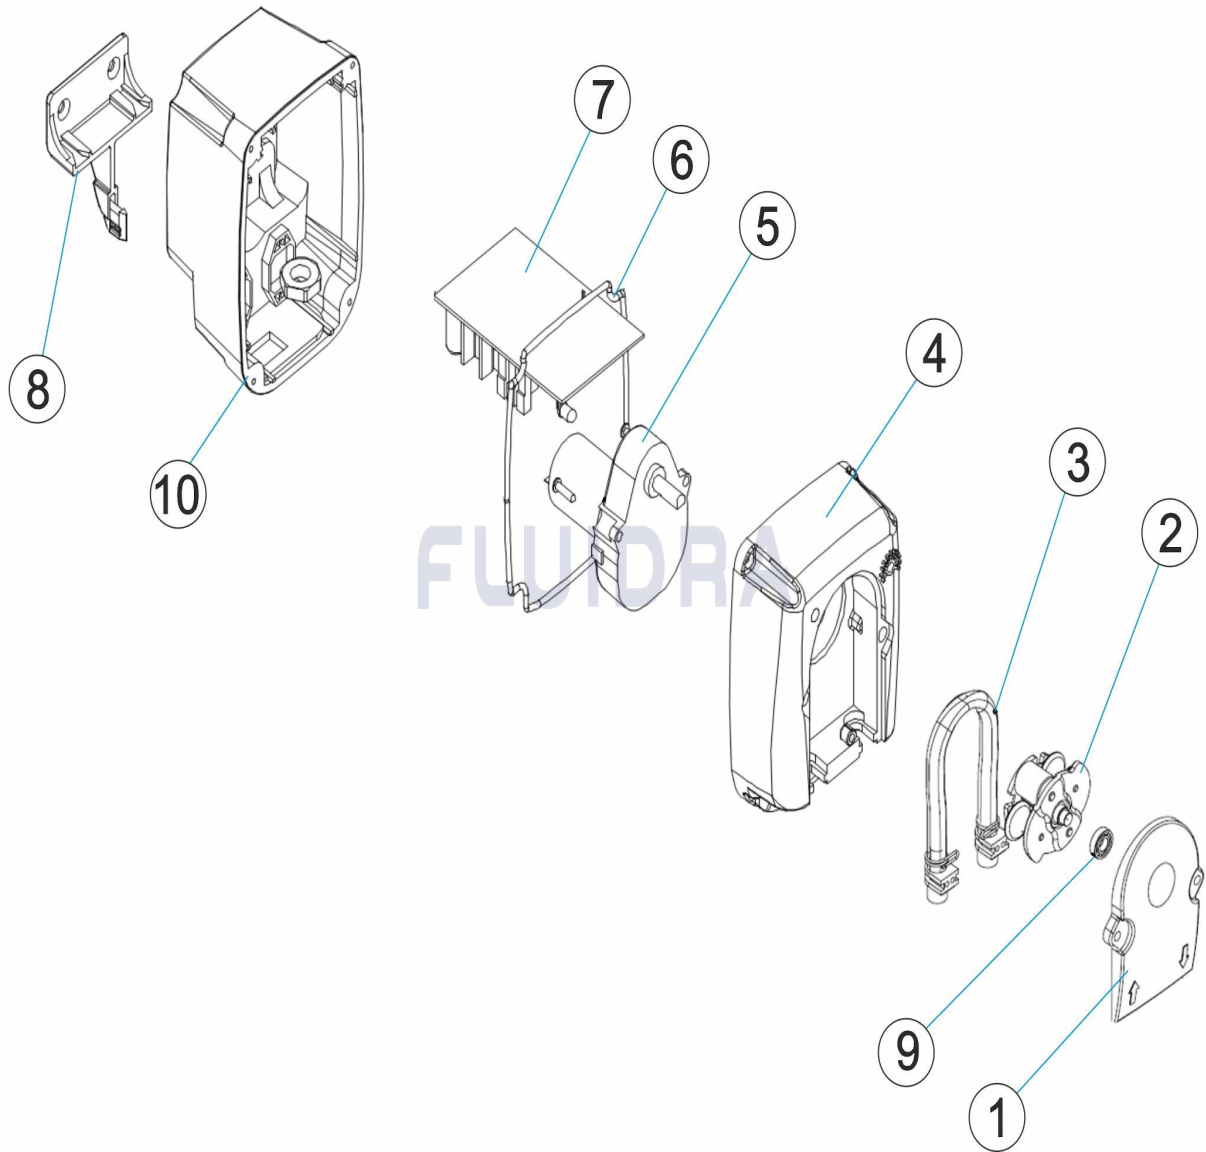

CODIGO **57638**

DESCRIPCION: **BOMBA PERISTALTICA 4L/H 3BAR**

ESPAÑOL

POS	CODIGO	DESCRIPCION	CANTIDAD	POS	CODIGO	DESCRIPCION	CANTIDAD
1	CE08030012	TAPA FRONTAL		6	CE08030019	JUNTA POSTERIOR CAJA	
2	CE08030043	ROTOR PERISTALTICA		7	CE08030033	CIRCUITO ELECTRONICO	
3	CE08030042	TUBO SANTOPRENE		8	CE08030021	SOPORTE PERISTALTICA	
4	CE08030016	CAJA BOMBA PERISTALTICA		9	CE08030014	RODAMIENTO	
5	CE08030041	MOTOR PERISTALTICA		10	24108R0008	TAPA POSTERIOR CAJA	

CODE **57638**

DESCRIPTION: **POMPE PÉRISTALTIQUE 4L/H 3BAR**

FRANCAIS

POS	CODE	DESCRIPTION	QUANTITE	POS	CODE	DESCRIPTION	QUANTITE
1	CE08030012	COUVERCLE FRONTAL		6	CE08030019	JOINT ARRIERE	
2	CE08030043	ROTEUR PÉRISTALTIQUE		7	CE08030033	CIRCUIT ELECTRONIQUE	
3	CE08030042	TUBE SANTOPRENE		8	CE08030021	SUPPORT POMPE	
4	CE08030016	BOITIER DE POMPE		9	CE08030014	ROULEMENT	
5	CE08030041	MOTEUR PÉRISTALTIQUE		10	24108R0008	COUVERCLE ARRIERE	

CODE **57638**

DESCRIPTION: **PERISTALTIC PUMP 4L/H 3BAR**

ENGLISH

POS	CODE	DESCRIPTION	QUANTITY	POS	CODE	DESCRIPTION	QUANTITY
1	CE08030012	FRONT COVER		6	CE08030019	LID GASKET	
2	CE08030043	PERISTALTIC ROTOR		7	CE08030033	ELECTRONIC CIRCUIT	
3	CE08030042	SANTOPRENE TUBE		8	CE08030021	PUMP SUPPORT	
4	CE08030016	PUMP BOX		9	CE08030014	BEARING	
5	CE08030041	PERISTALTIC MOTOR		10	24108R0008	REAR COVER	

CODICE **57638**

 DESCRIZIONE: **POMPA PERISTALTICA 4L/H 3BAR**

ITALIANO

POS	CODICE	DESCRIZIONE	QUANTITA'	POS	CODICE	DESCRIZIONE	QUANTITA'
1	CE08030012	COPERCHIO FRONTALE		6	CE08030019	GUARNIZIONE COPERCHIO	
2	CE08030043	ROTORE PERISTALTICA		7	CE08030033	CIRCUITO ELETTRONICO	
3	CE08030042	TUBO SANTOPRENE		8	CE08030021	SUPPORTO POMPA	
4	CE08030016	CARCASSA POMPA		9	CE08030014	CUSCINETTO	
5	CE08030041	MOTORE PERISTALTICA		10	24108R0008	COPERCHIO POSTERIORE CARCASSA	