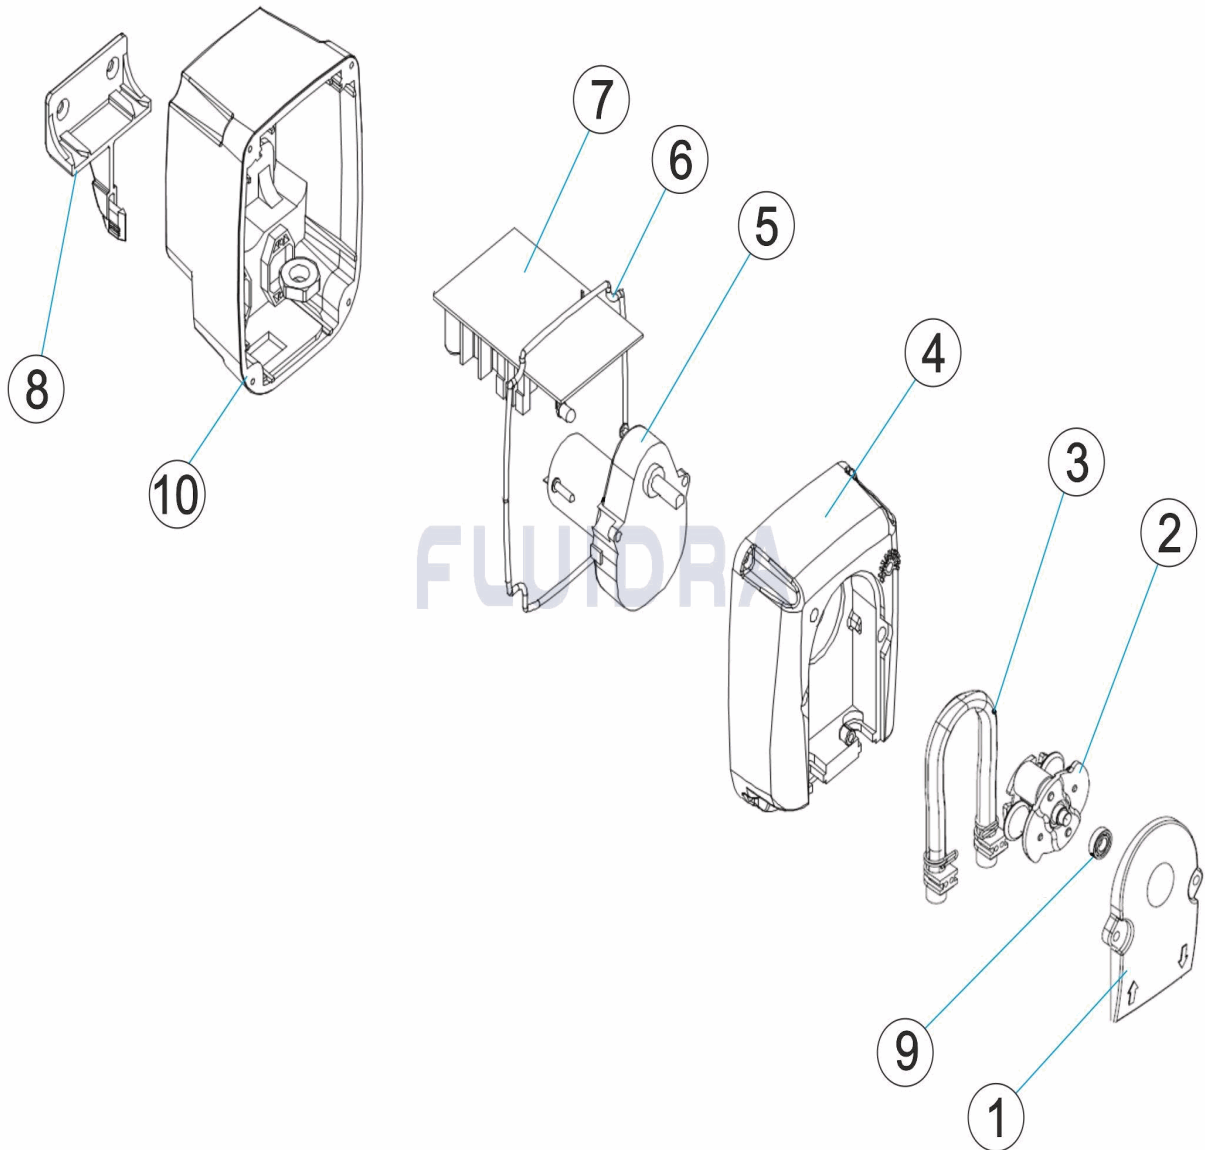

CODE **57638**

BESCHREIBUNG: **PERISTALTIKPUMPE 4 L/H 3 BAR**

DEUTSCH

POS	CODE	BESCHREIBUNG	MENGE	POS	CODE	BESCHREIBUNG	MENGE
1	CE08030012	FRONTDECKEL		6	CE08030019	DICHTUNG HINTEN GEHÄUSE	
2	CE08030043	ROTOR PERISTALTIKPUMPE		7	CE08030033	PLATINE SCHALTKREIS	
3	CE08030042	ROHR SANTOPREN		8	CE08030021	HALTERUNG PERISTALTIKPUMPE	
4	CE08030016	GEHÄUSE PERISTALTIKPUMPE		9	CE08030014	WÄLZLAGER	
5	CE08030041	MOTOR PERISTALTIKPUMPE		10	24108R0008	ABDECKUNG HINTEN GEHÄUSE